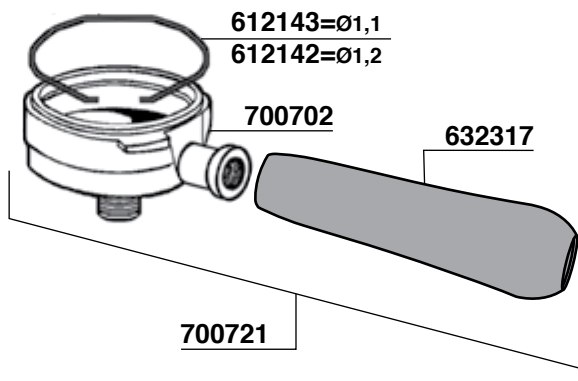

503026
GRANDOGGE

620748
GICAR CODE 8.9.48.76

503061
GICAR CODE 9.9.09.62G

503027

GRUPPO BE

40

409988 =35x49x1
PER CIALDA - FOR POD

526163/C