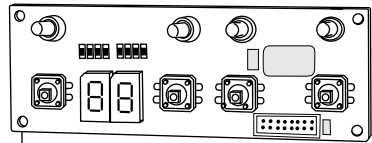

560080
PULSANTIERA P4
CROMO MICHELANGELO
GICAR CODE 9.9.09.48G