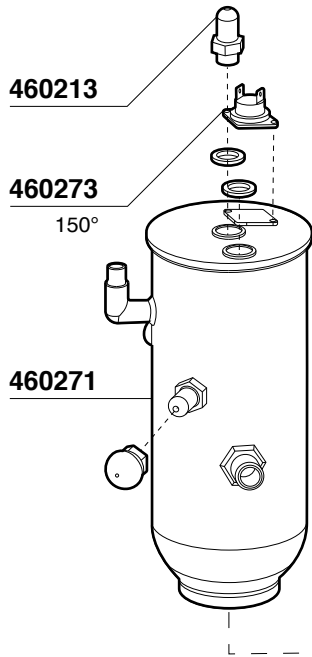

DOMOBAR

DOMOBAR JUNIOR DIGITALE/ANALOGICA

312