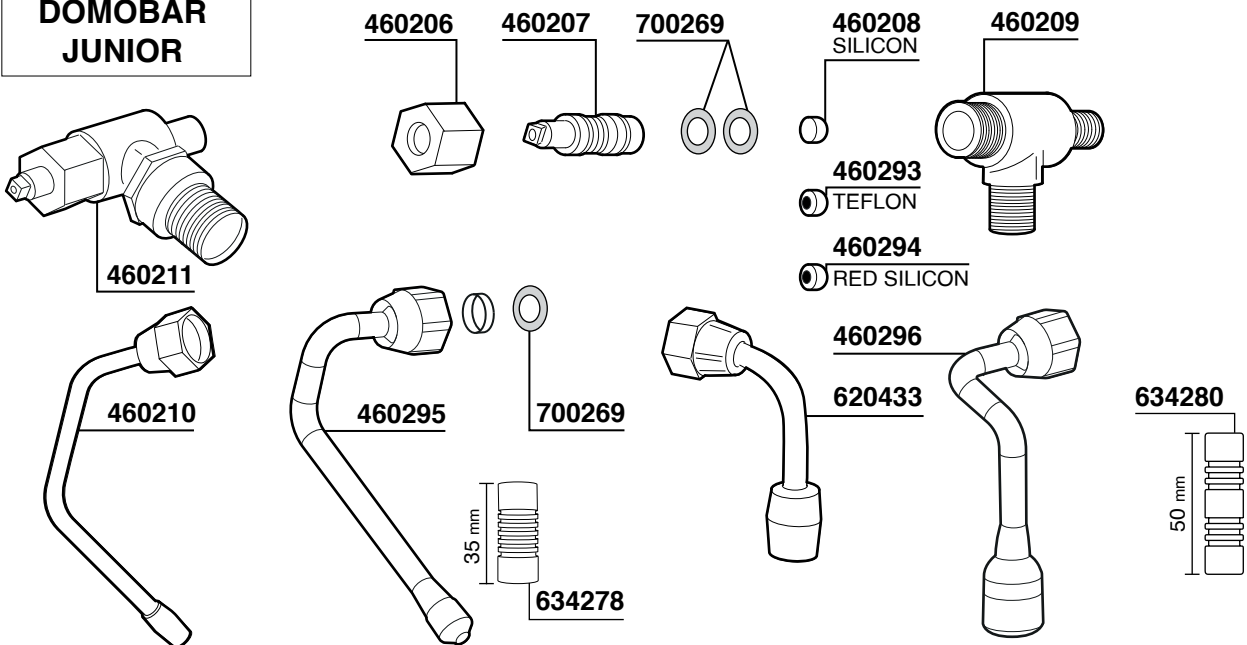

DOMOBAR JUNIOR