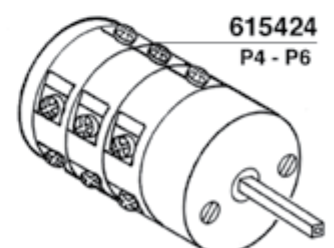

E91 - DUE N.STOP-STAR-TRONIC SPECIAL-EXPRESS