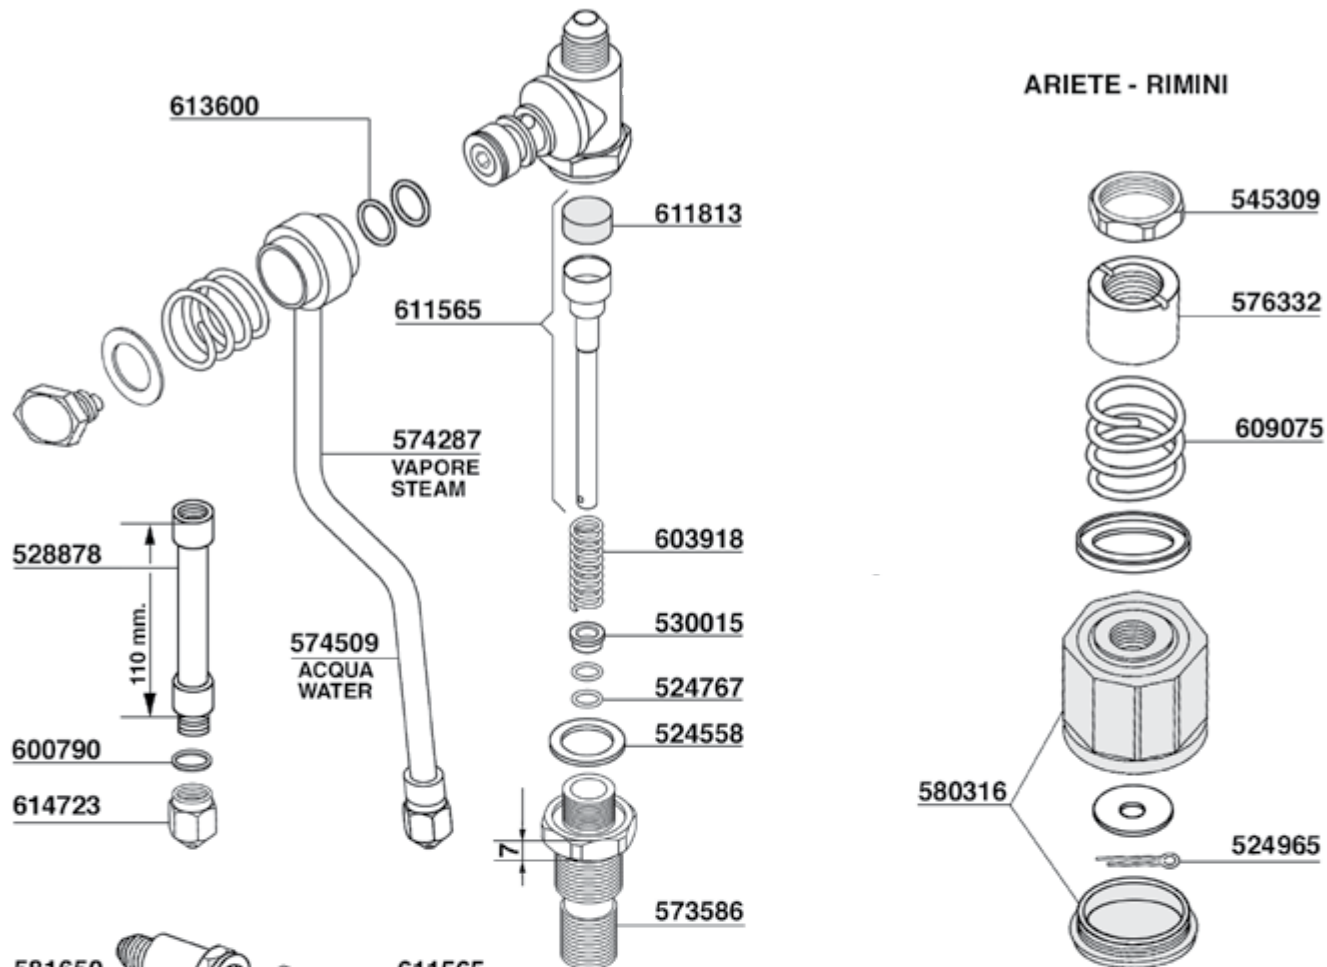

ARIANNE

184

581110 CON LED/WITH LED
GICAR CODE 9.0.24.03

616599 CE/UL
PARKER

616592
CE/UL

616597
CE/UL

501652
501652/T=TEFLON

703237
169°