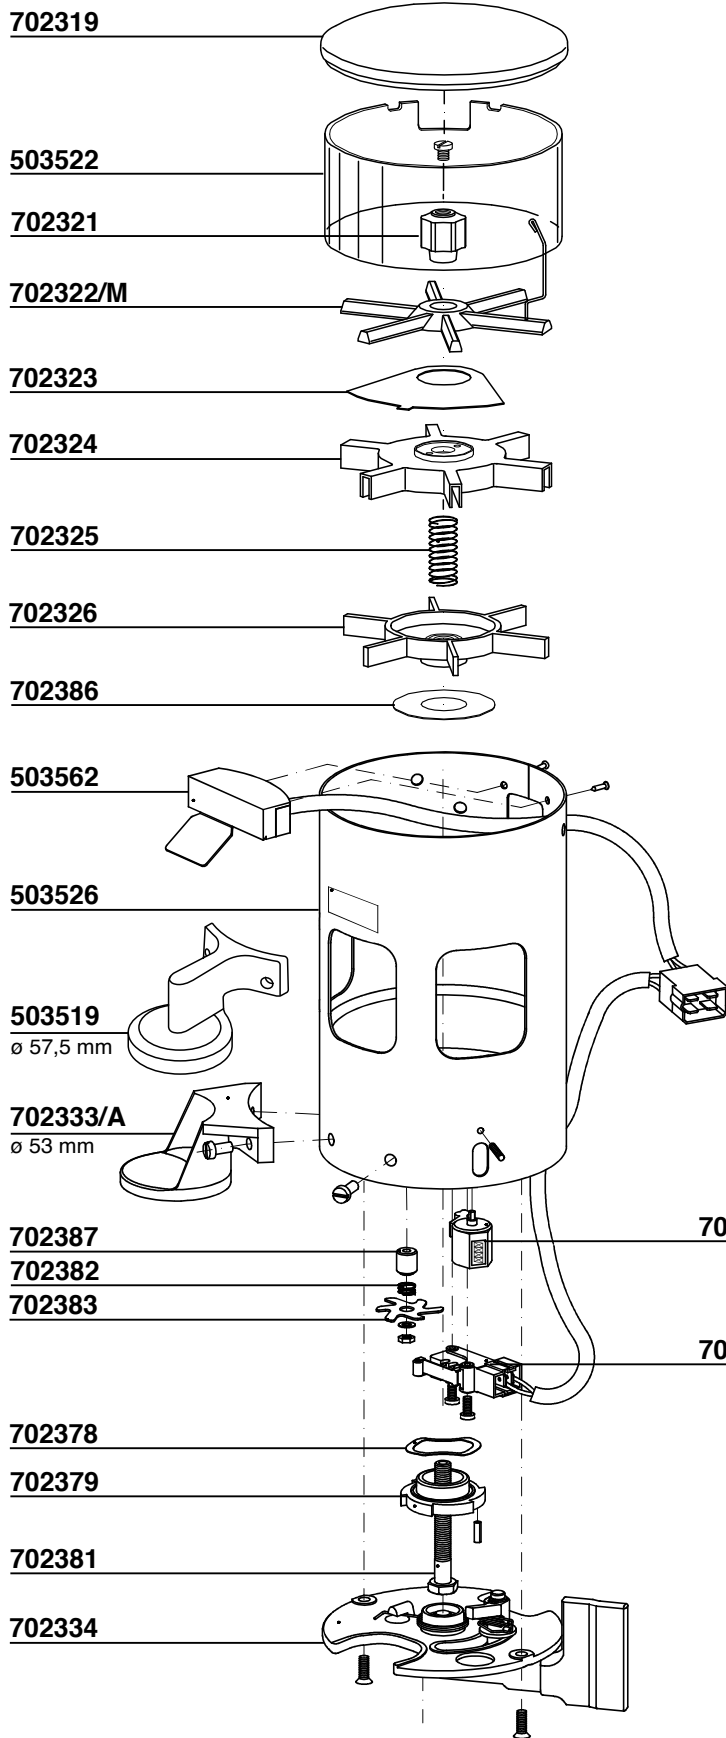

MAZZER MODEL: ROBUR DOSATORE

378