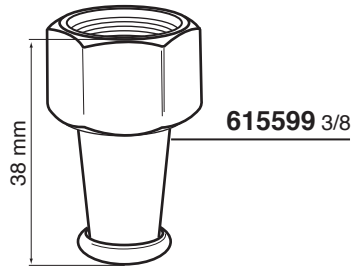

BECCUCCI

FLUSSO REGOLABILE
ADJUSTABLE FLOW