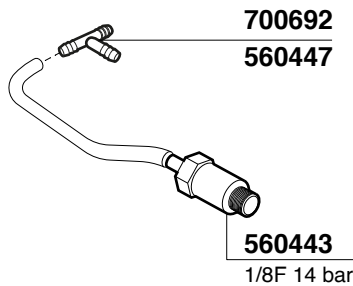

276

APPARTAMENTO
MOZZAFIATO/GIOTTO CRONOMETRO V

R NINE ONE

MOZZAFIATO/GIOTTO CRONOMETRO R

278

V220/50/60 W150 HP0,2 **700086/22**
V110/60 W120 HP0,1 **700086/11**

R58 - R60V

V220/50/60 W150 HP0,2 **700086/22**
V110/60 W120 HP0,1 **700086/11**
V230/50/60 R60V **560459**