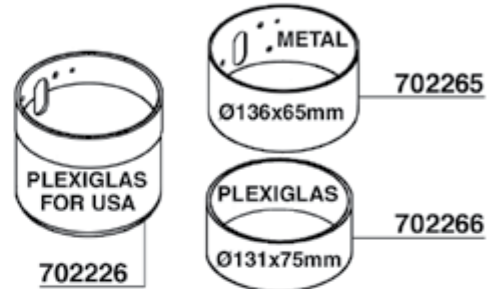

702262=V220 mF.20
702062=V110 mF.40

QUAMAR MODEL: M80 AUT.-MAN.-TEMPORIZZATO

QUAMAR MODEL: M80/E

390

RANCILO : KRIO 65 AT - ST

391

RANCILIO : KRIO 65 OnDemand

392