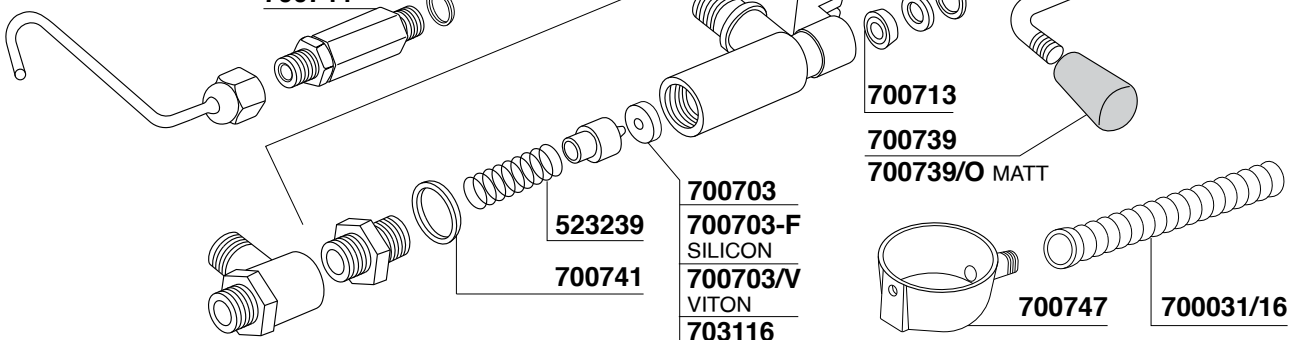

MOTORE RAFFREDDATO AD ACQUA - MOTOR WATERCOOL