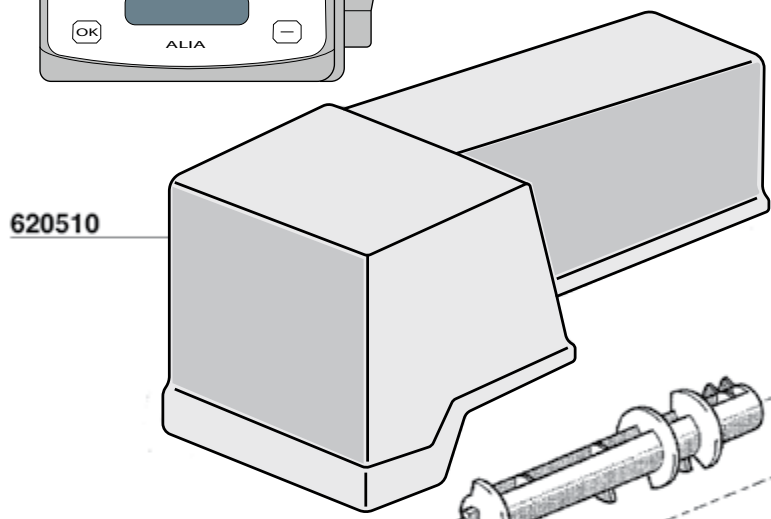

RICAMBI ADDOLCITORI