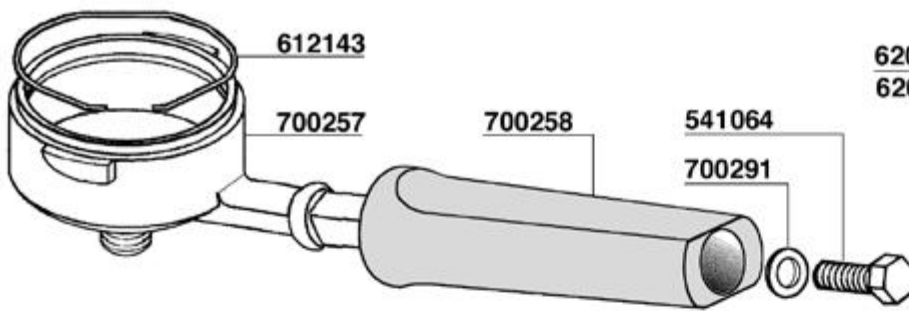

620665=GIGLEUR Ø 0,6

620666=GIGLEUR Ø 0,8

579671
NERO/ BLACK

618010

700247
SPIA ROSSA
RED PILOT LIGHT

188

**FLUSSO REGOLABILE
ADJUSTABLE FLOW**

NEW