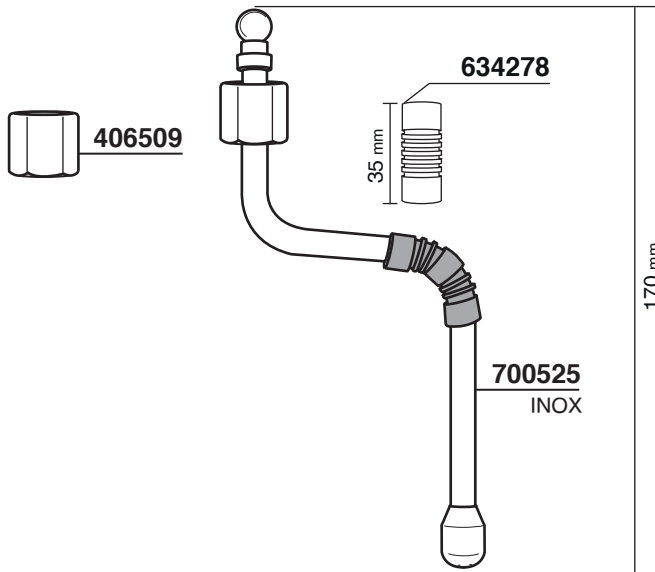

RUBINETTI

471

406509

634278

35 mm

170 mm

700525
INOX

633432
O-RING

703472/M 4 FORI
633429 2 FORI