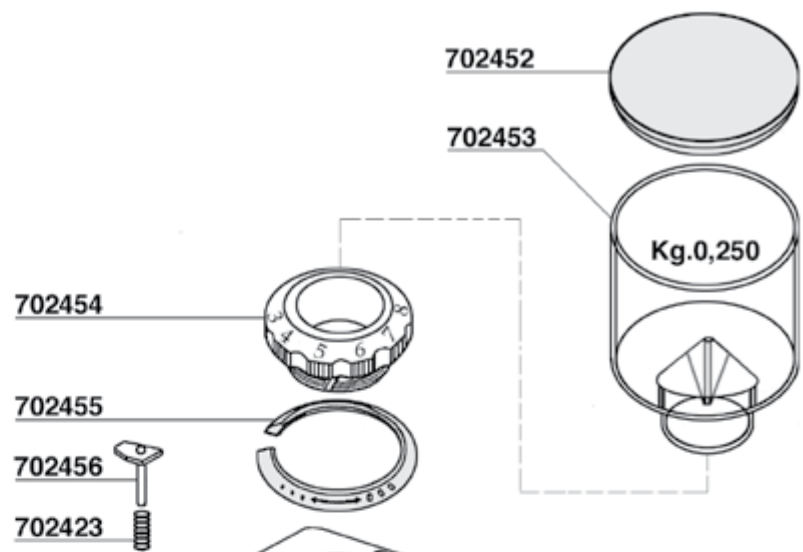

OBEL MODEL:JUNIOR - ROMA

385