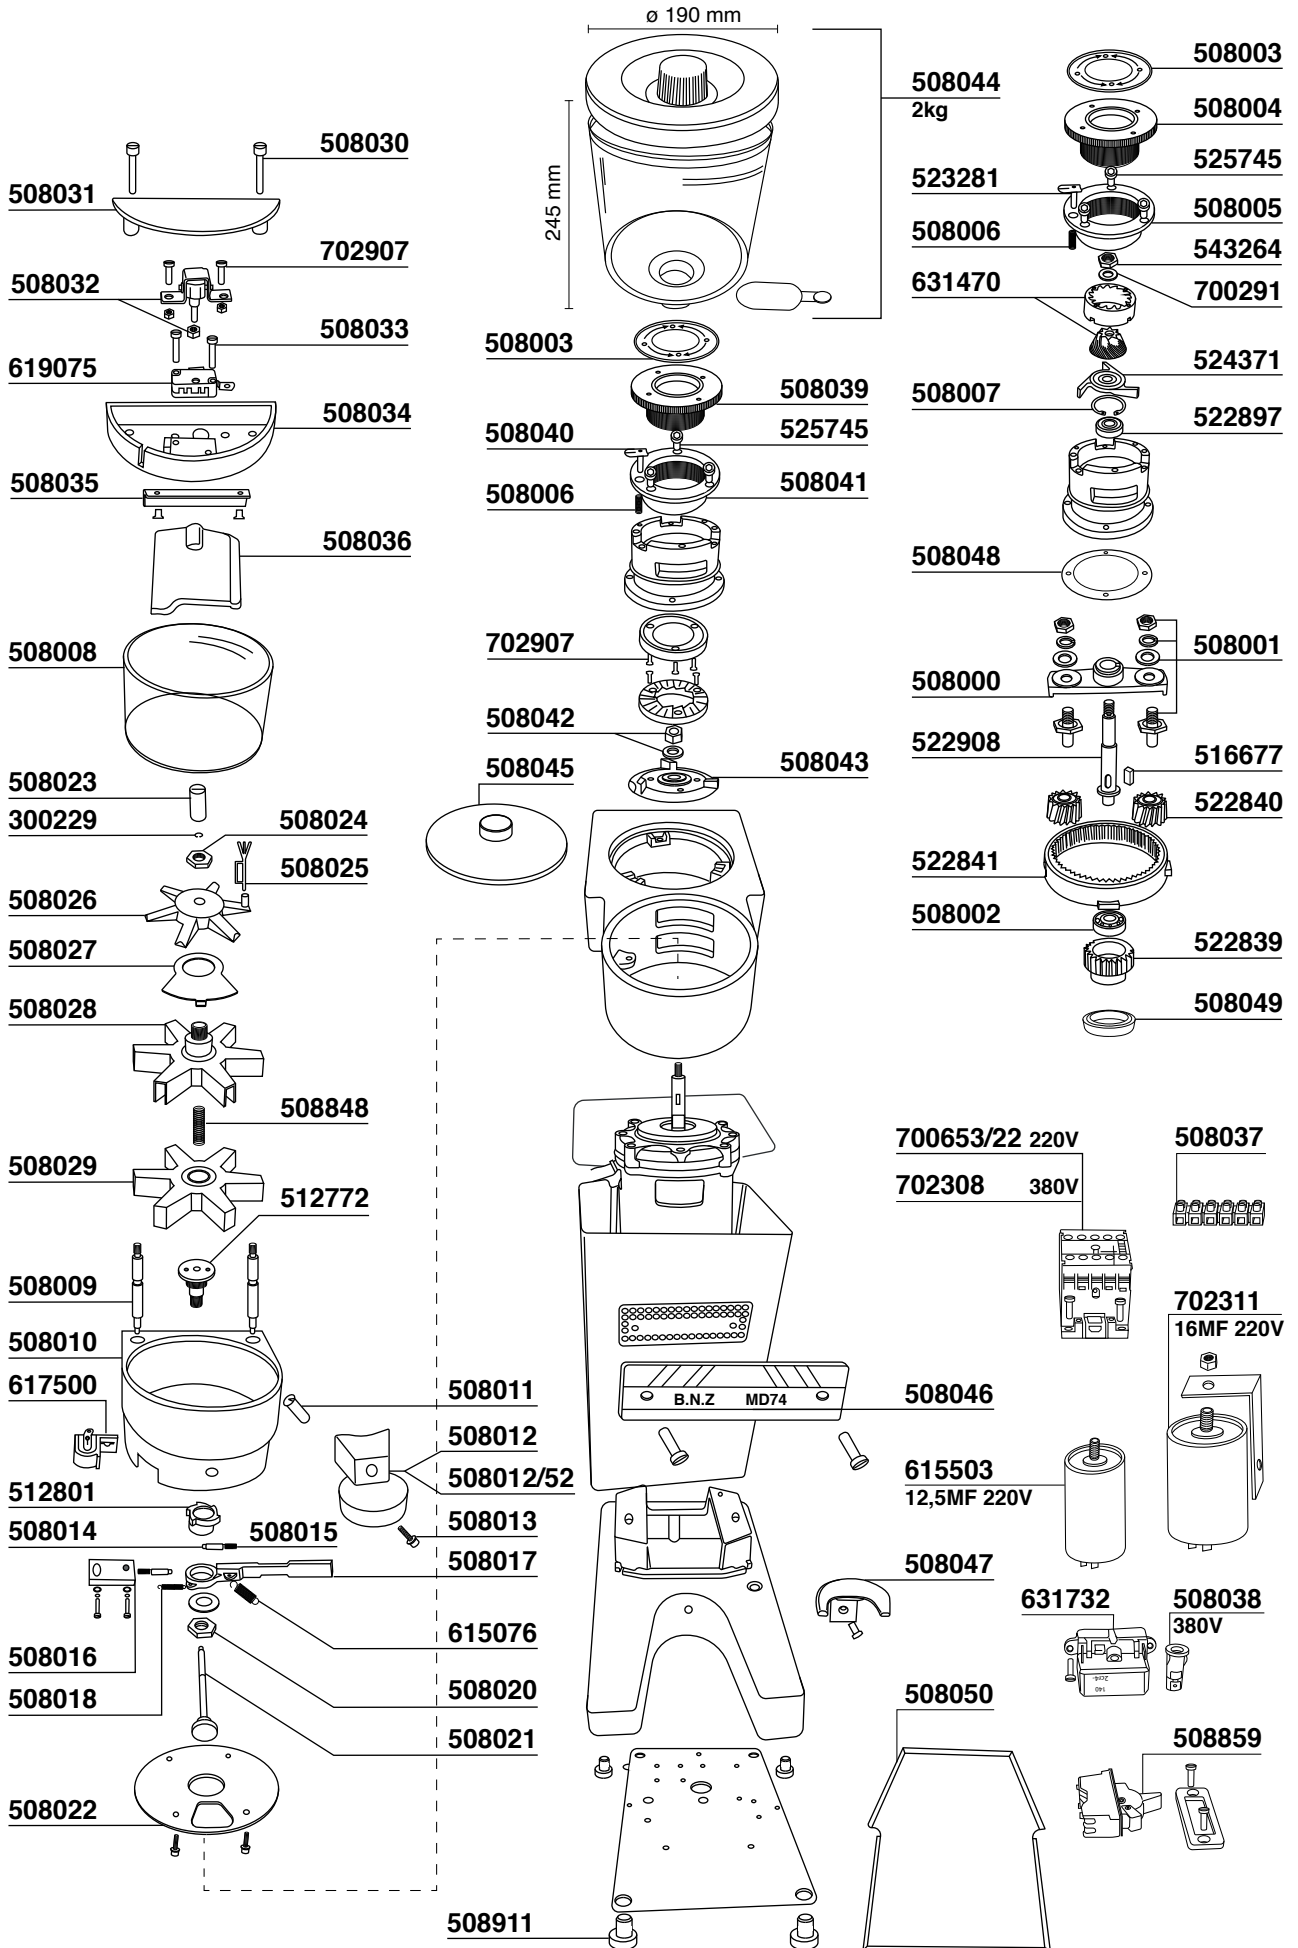

BNZ: MD64 - MD74

343