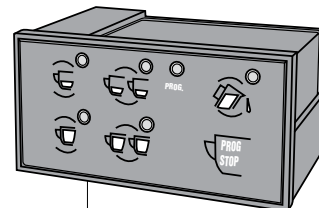

703016

PULSANTIERA
TOUCHPAD