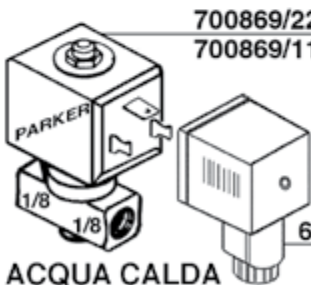

700856

700907

400826

400826/T TEFLON

700858/22=W1500 V220 mm.140

700858/11=W1500 V110 mm.140

700860/22=GR/2 W1300 V220

700863

700861=GR/1/2 W3000 V220/380

700861/11=GR/1/2 W2000 V110

700862=GR/2/3 W4000 V220/380

700862/11=GR/2/3 W3000 V110

700863

400826

400826/T TEFLON

700887 = 4500W 230/400V mm.290

700888 = GR2 3000W 230 mm.230

700874

700875

700884

700869/22=V220

700869/11=V110

615978

ACQUA CALDA

701801

701804

M12x1

615623

1/4

700857

M22

700898

3/8

615624/A
certificato
CE
certified

524555

551937

530143

617903/G

615978/T

615979

620404

700253/22=V220

700253/11=V110

615978/P

AUTOLIVELLO

612601 120mm

524554

700737 =V220

700737/11=V110