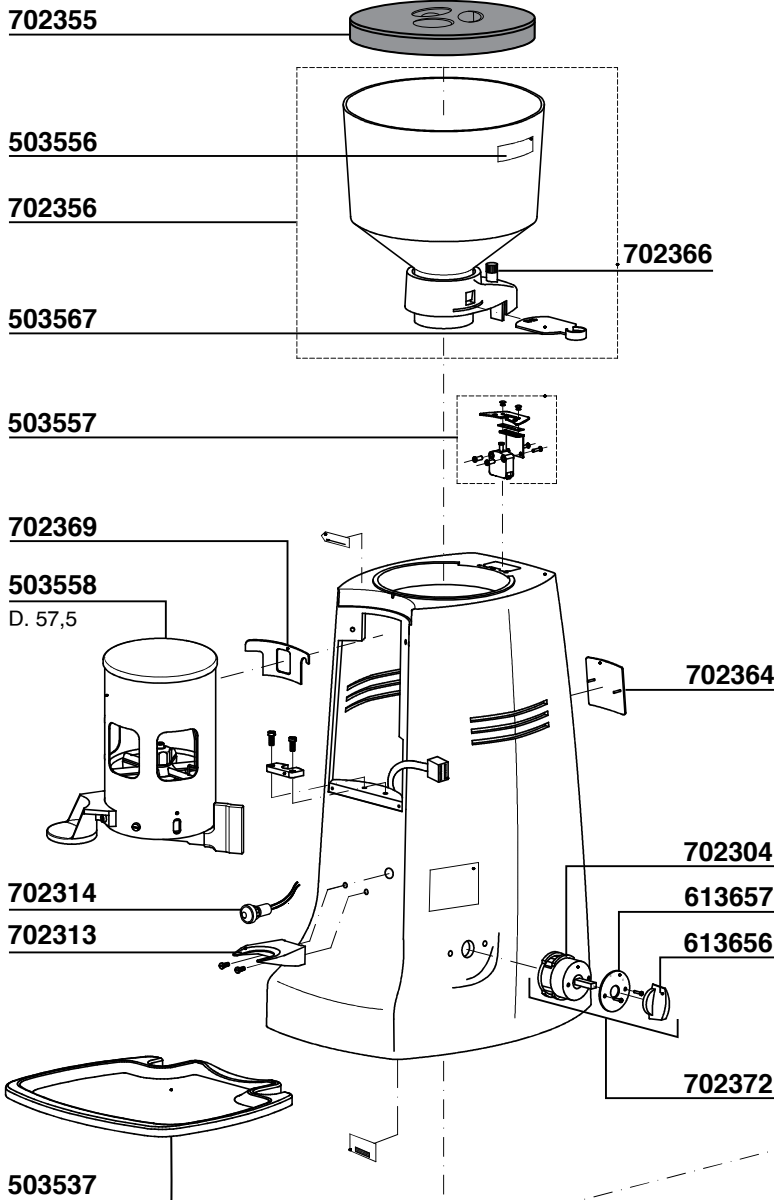

MAZZER MODEL: ROBUR DOSATORE