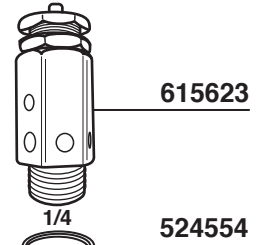

COMPONENTI BOILER

474

591201 GR1
591202 GR2
591203 GR3