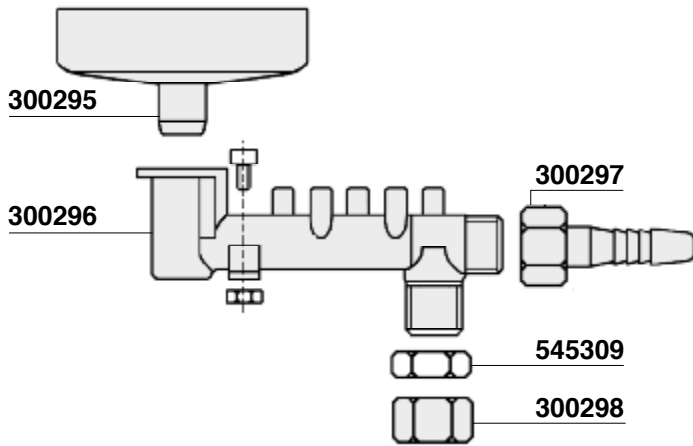

300292

524553

TUBO POMPA - PUMP PIPE