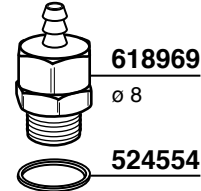

618969

ø 8

524554