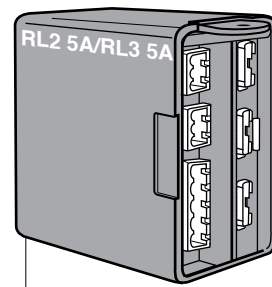

460075 GR1 220V KOMETA
GICAR CODE 9.1.23.10G