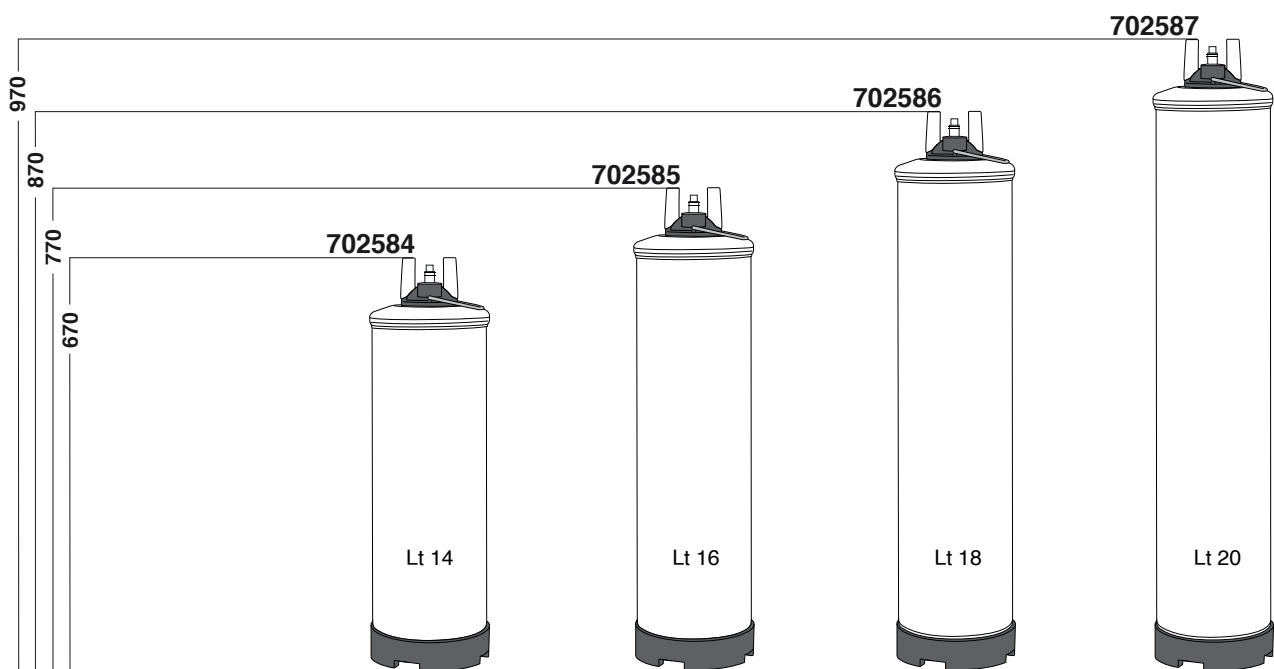

ADDOLCITORI MANUALI SERIE ERA

702577 3/8" G