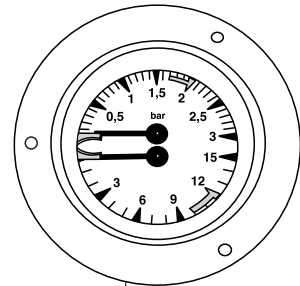

502105

612601/L

618968

524554

620567

620563

700082

524554

615624/A
certificato certified

524555

- **400627**=230V 2400W 200mm
- **700887**=GR3 230/400V 4500W 295mm
- **502102**=GR3 230/400V 5100W 460mm

400826/T
TEFLON
400826

408229

514901

514901

700039

524554

620579/2

524554

620579/2