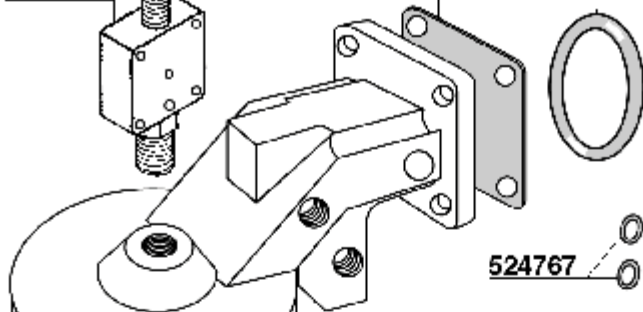

700290

700290/R=RAME-COPPER

700568

620403

619292

518608

518610 VITON

700150=8,5mm

700146=9mm

524767

524554

700562