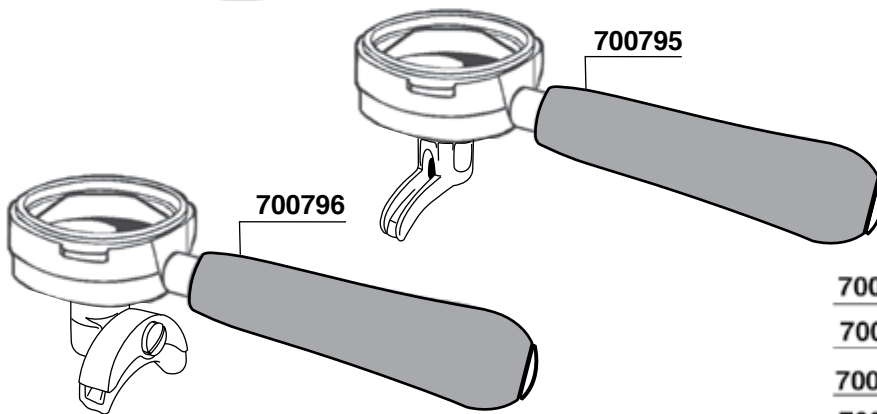

503026
GRANDOGGE

620748
GICAR CODE 8.9.48.76

503061
GICAR CODE 9.9.09.62G

503027

GRUPPO BE

40

409988 =35x49x1
PER CIALDA - FOR POD

526163/C