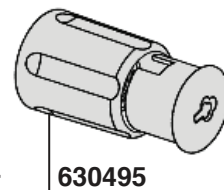

RUBINETTI

TAPPO CROMATO
CHROMED PLUG

TAPPO CROMATO
CHROMED PLUG