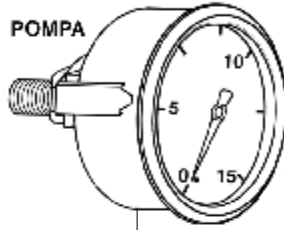

411039
230V 800W 55mm

530131

10051108

POMPA

700595/T
ø 40 mm.

502105

BOILER

700594/T
ø 40 mm.