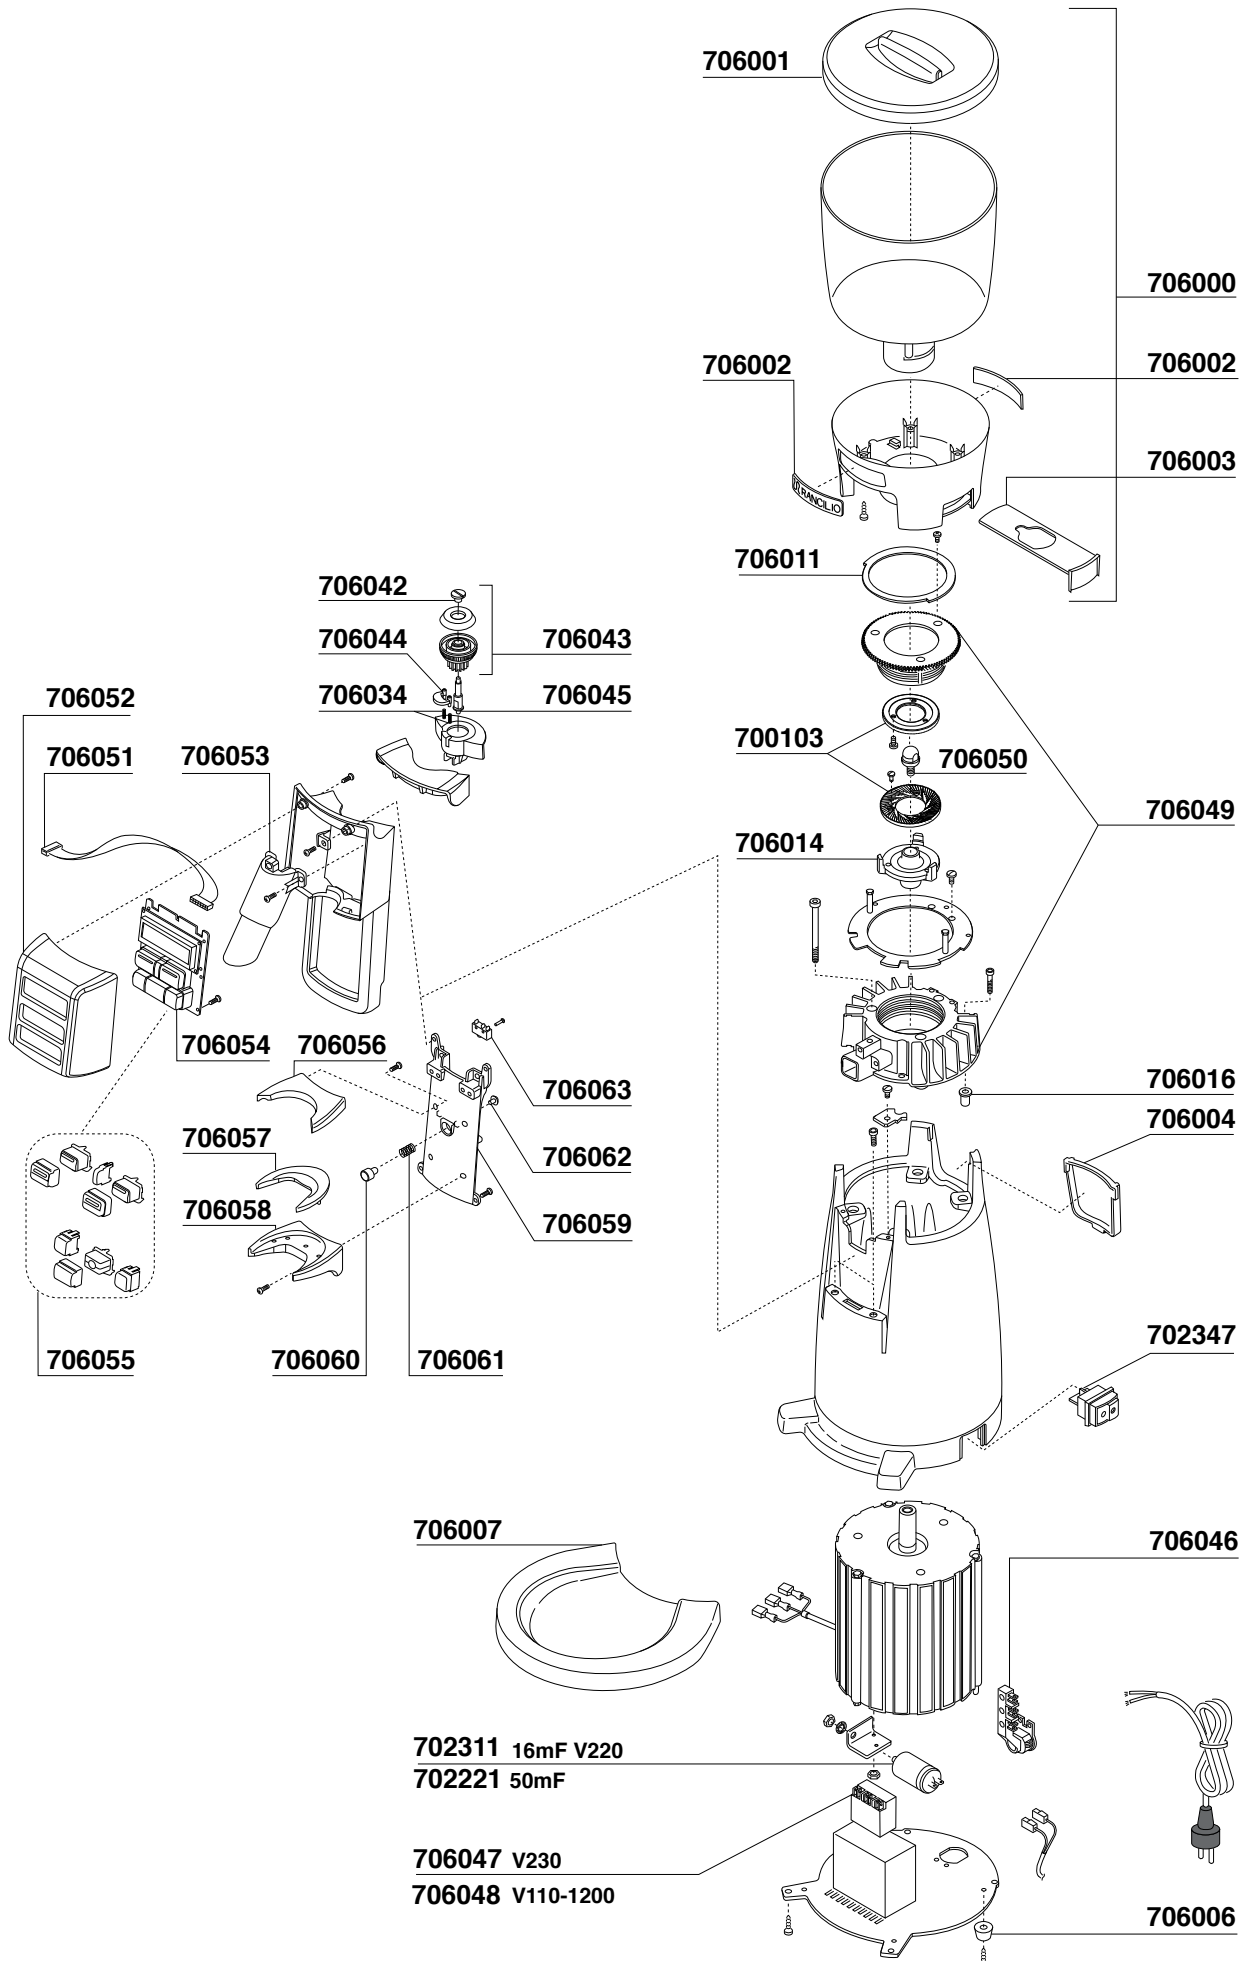

702262=V220 mF.20
702062=V110 mF.40

QUAMAR MODEL: M80 AUT.-MAN.-TEMPORIZZATO

QUAMAR MODEL: M80/E

390

RANCILO : KRIO 65 AT - ST

391

RANCILIO : KRIO 65 OnDemand

392