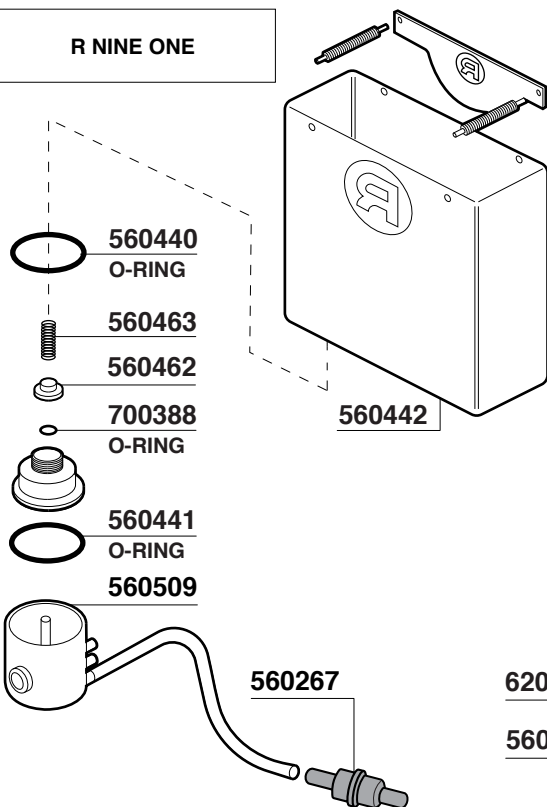

276

APPARTAMENTO
MOZZAFIATO/GIOTTO CRONOMETRO V

R NINE ONE

MOZZAFIATO/GIOTTO CRONOMETRO R

278

V220/50/60 W150 HP0,2 **700086/22**
V110/60 W120 HP0,1 **700086/11**

R58 - R60V

V220/50/60 W150 HP0,2 **700086/22**
V110/60 W120 HP0,1 **700086/11**
V230/50/60 R60V **560459**