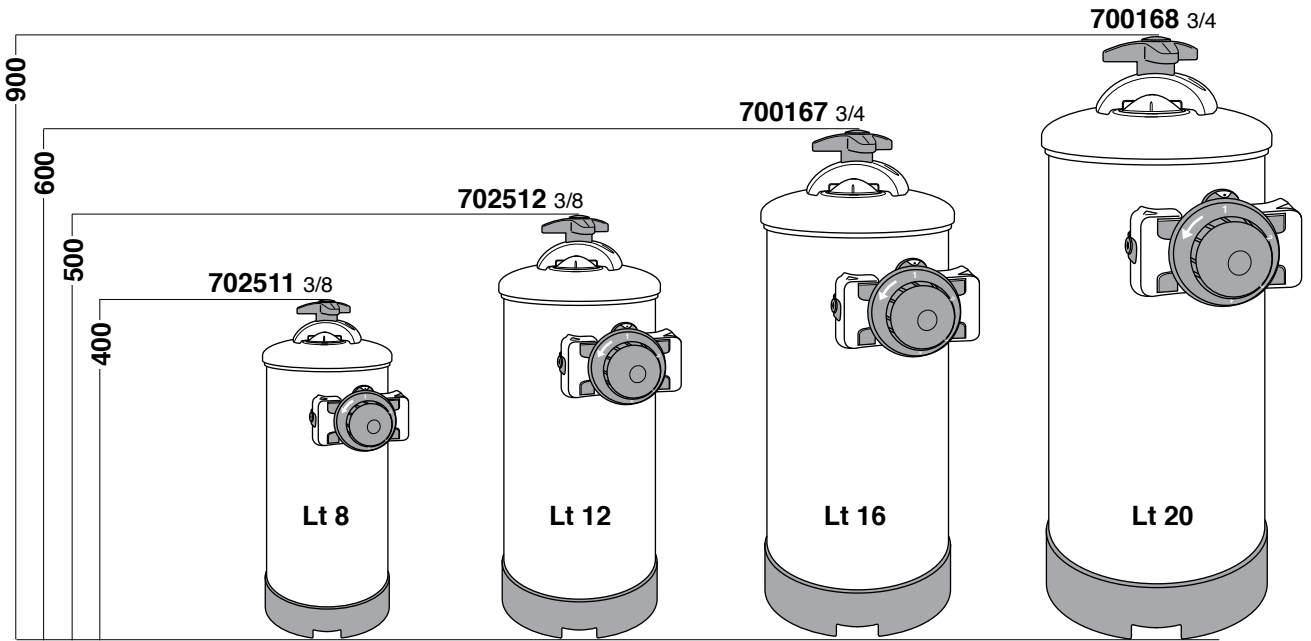

517717 O-RING

ADDOLCITORI MANUALI SERIE LT - IV

404

manometro consigliato per 620392
suggested manometer for 620392