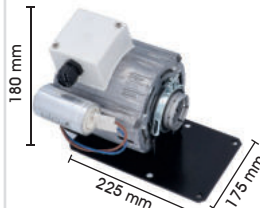

700085/22 RPM
220/240V - 50/60Hz - 330W
Motore per pompa
a fascetta
Clamp ring motor pump
Per/For: Universale/Universal
Condensatore/Capacitor 10µF