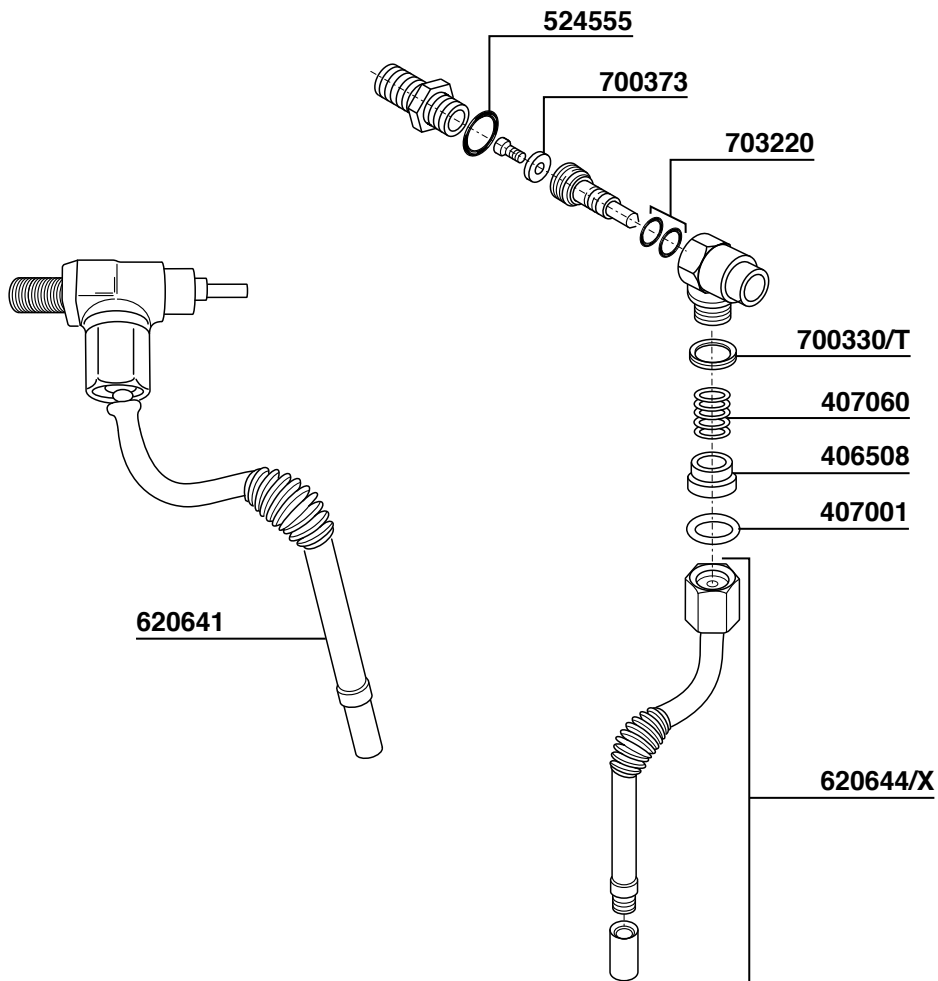

700095

V220/230-240 W300 HP0,4

621111
6,3μF V220

170 mm

200 mm

126 mm

266

APPARTAMENTO - MOZZAFIATO/GIOTTO CRONOMETRO R
MOZZAFIATO/GIOTTO CRONOMETRO V - R58 - R60V