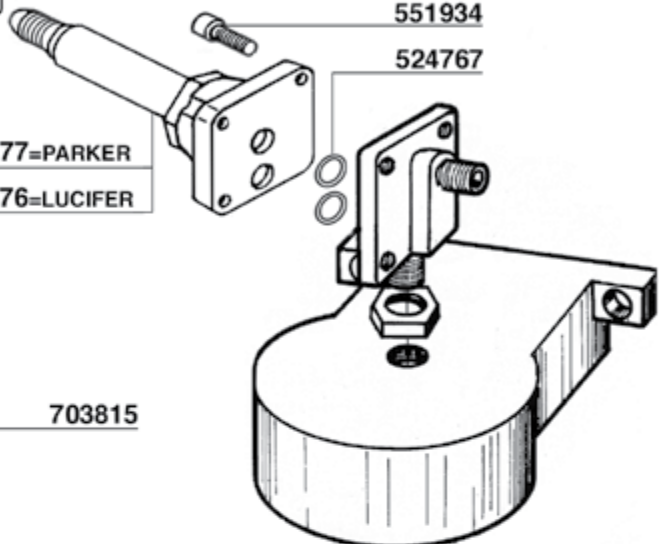

700301/22=V220	700152/22=V220
700301/11=V110	700152/11=V110
LUCIFER	PARKER

615978

PARKER	LUCIFER
700179/22=V220	700181/22=V220
700179/11=V110	700181/11=V110

700177=PARKER
700176=LUCIFER

551934

524767

703815