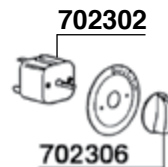

702352
SUPER JOLLY
KONY - MAJOR