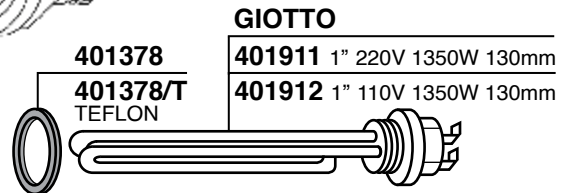

3/8F - 3/8F CONICO - CONICAL

700182= cm.50

700184/S= cm.150

612601 120mm

524554

108

560063
CENTRALINA GR2/3 V230/50/60
GICAR CODE 9.5.2202G 07

560079
CENTRALINA GR2/3 V230/50/60
GICAR CODE 9.5.25.20G 00