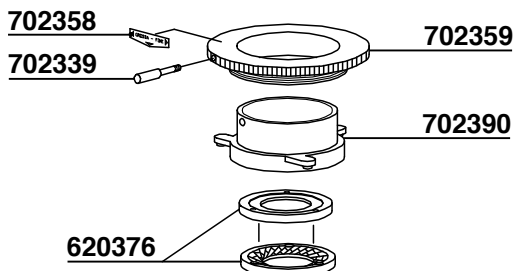

374

MAZZER MODEL:MINI ELETRONICO A-B

375

702342 = 0,60 Kg.
702357 = 0,32 Kg.

Modello A

- 503504 230V/50-60Hz
- 503505 110V/60Hz
- 503506 100V/50-60Hz

Modello B

- 503507 230V/50-60Hz
- 503508 110V/60Hz