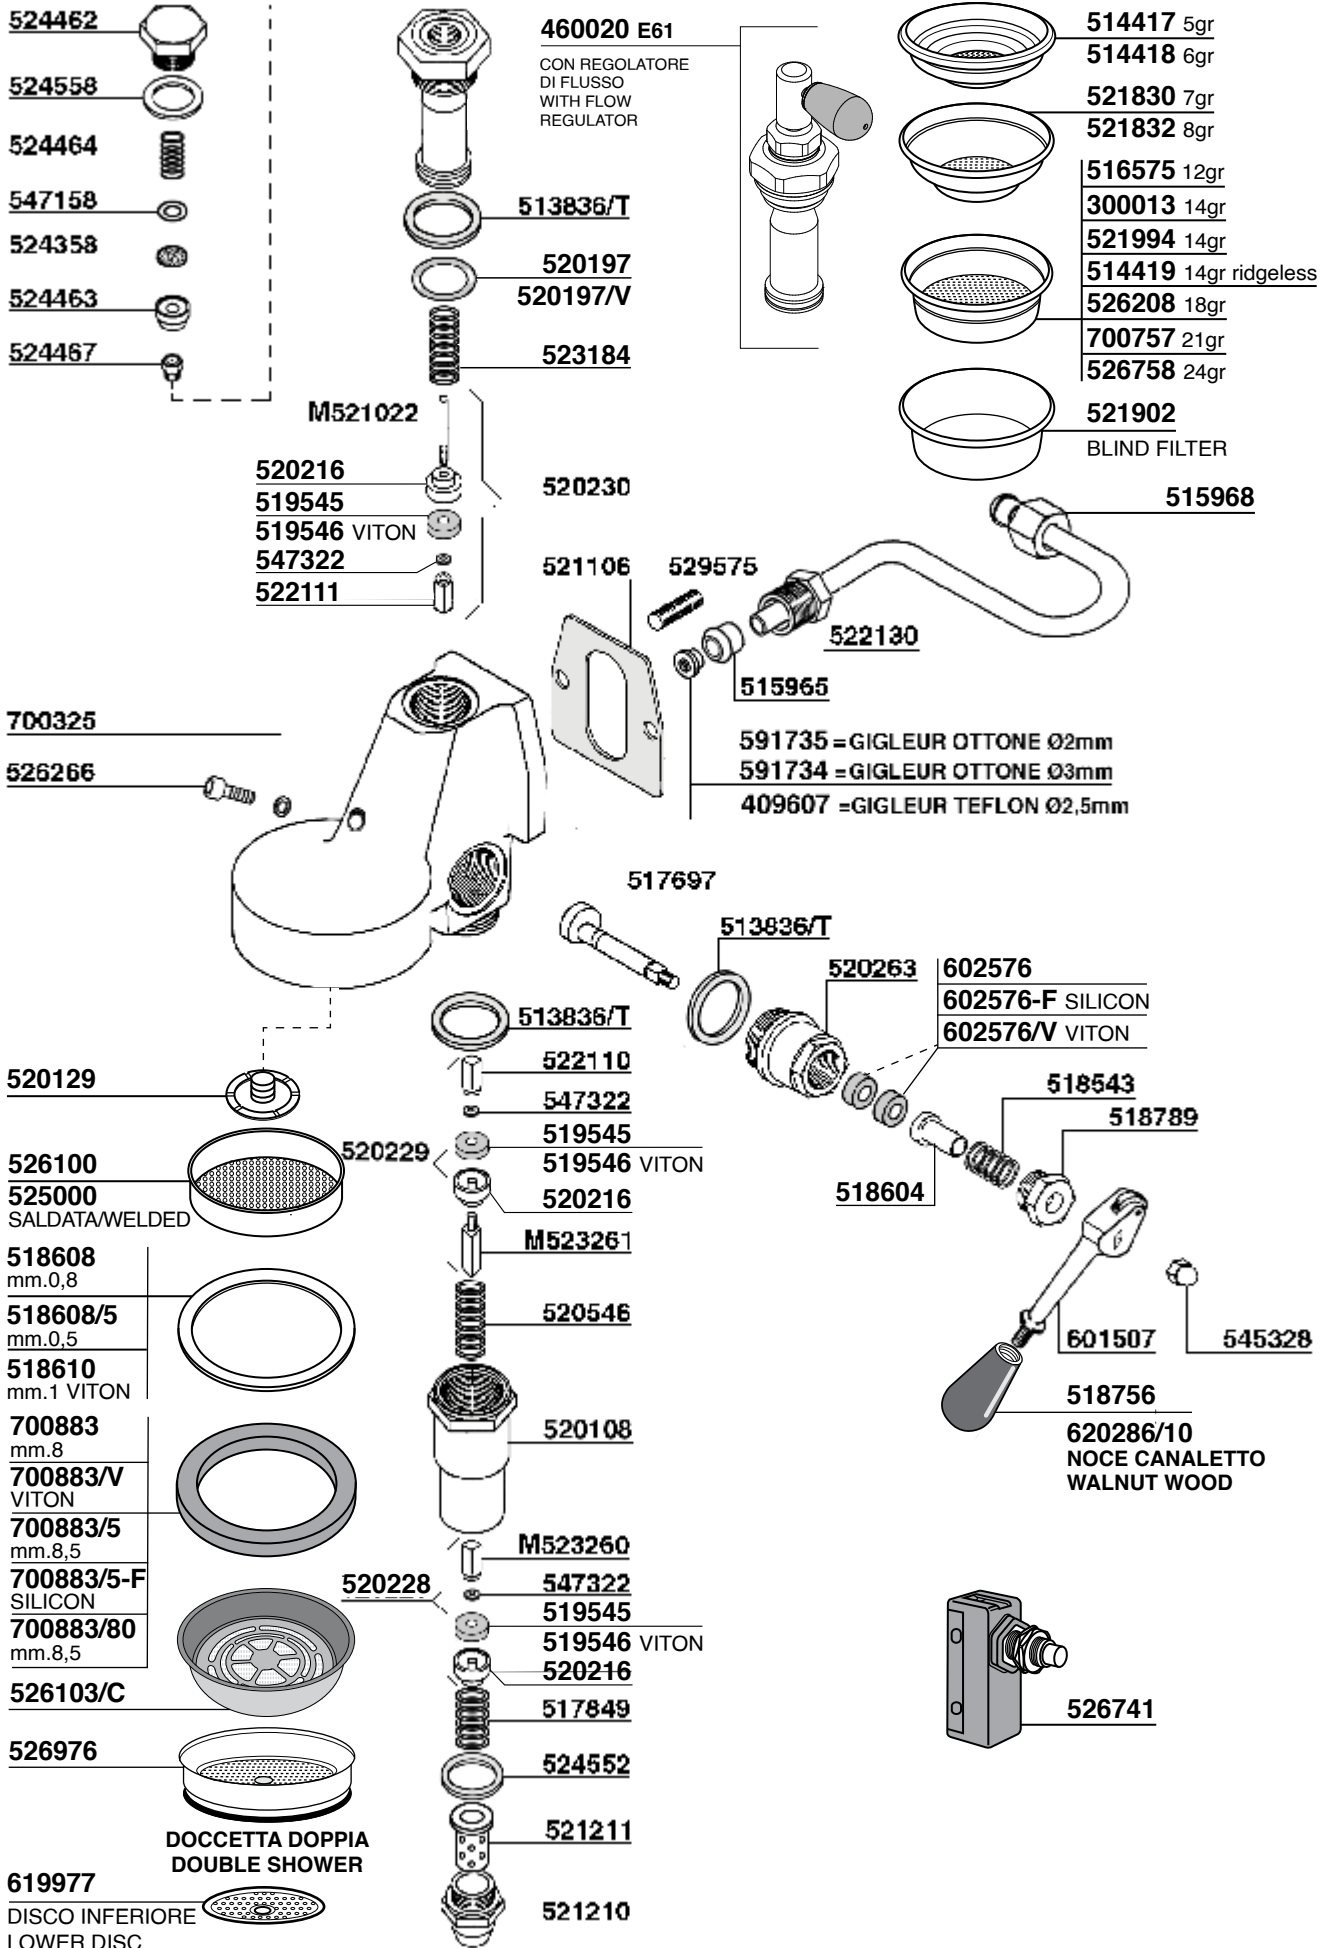

P6 - E66

NO STOP/A - P6

E61 - ARIETE

152

ZODIACO - T1

N.STOP-COMPACT - EXPRESS-TRONIC

NUOVA RICAMBI PARTI COMPATIBILI FAEMA Tav.16

E91 - DUE - DIPLOMAT