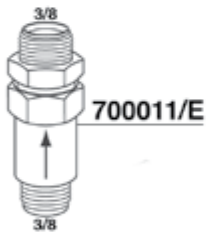

MOTORE RAFFREDDATO AD ACQUA - MOTOR WATERCOOL

700011/E