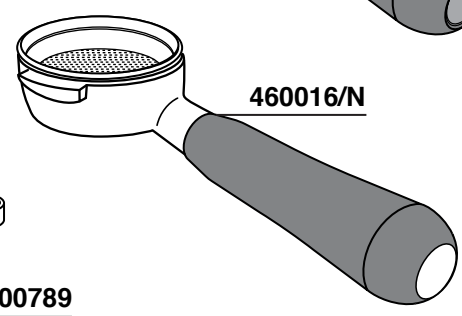

REPLICA LEVA

298

624050/A
ACERO / MAPLE
624050/N
NOCE / WALNUT
624050/U
ULIVO / OLIVE

624051/A
ACERO / MAPLE
624051/N
NOCE / WALNUT
624051/U
ULIVO / OLIVE

624000/A
ACERO / MAPLE
624000/N
NOCE / WALNUT
624000/U
ULIVO / OLIVE