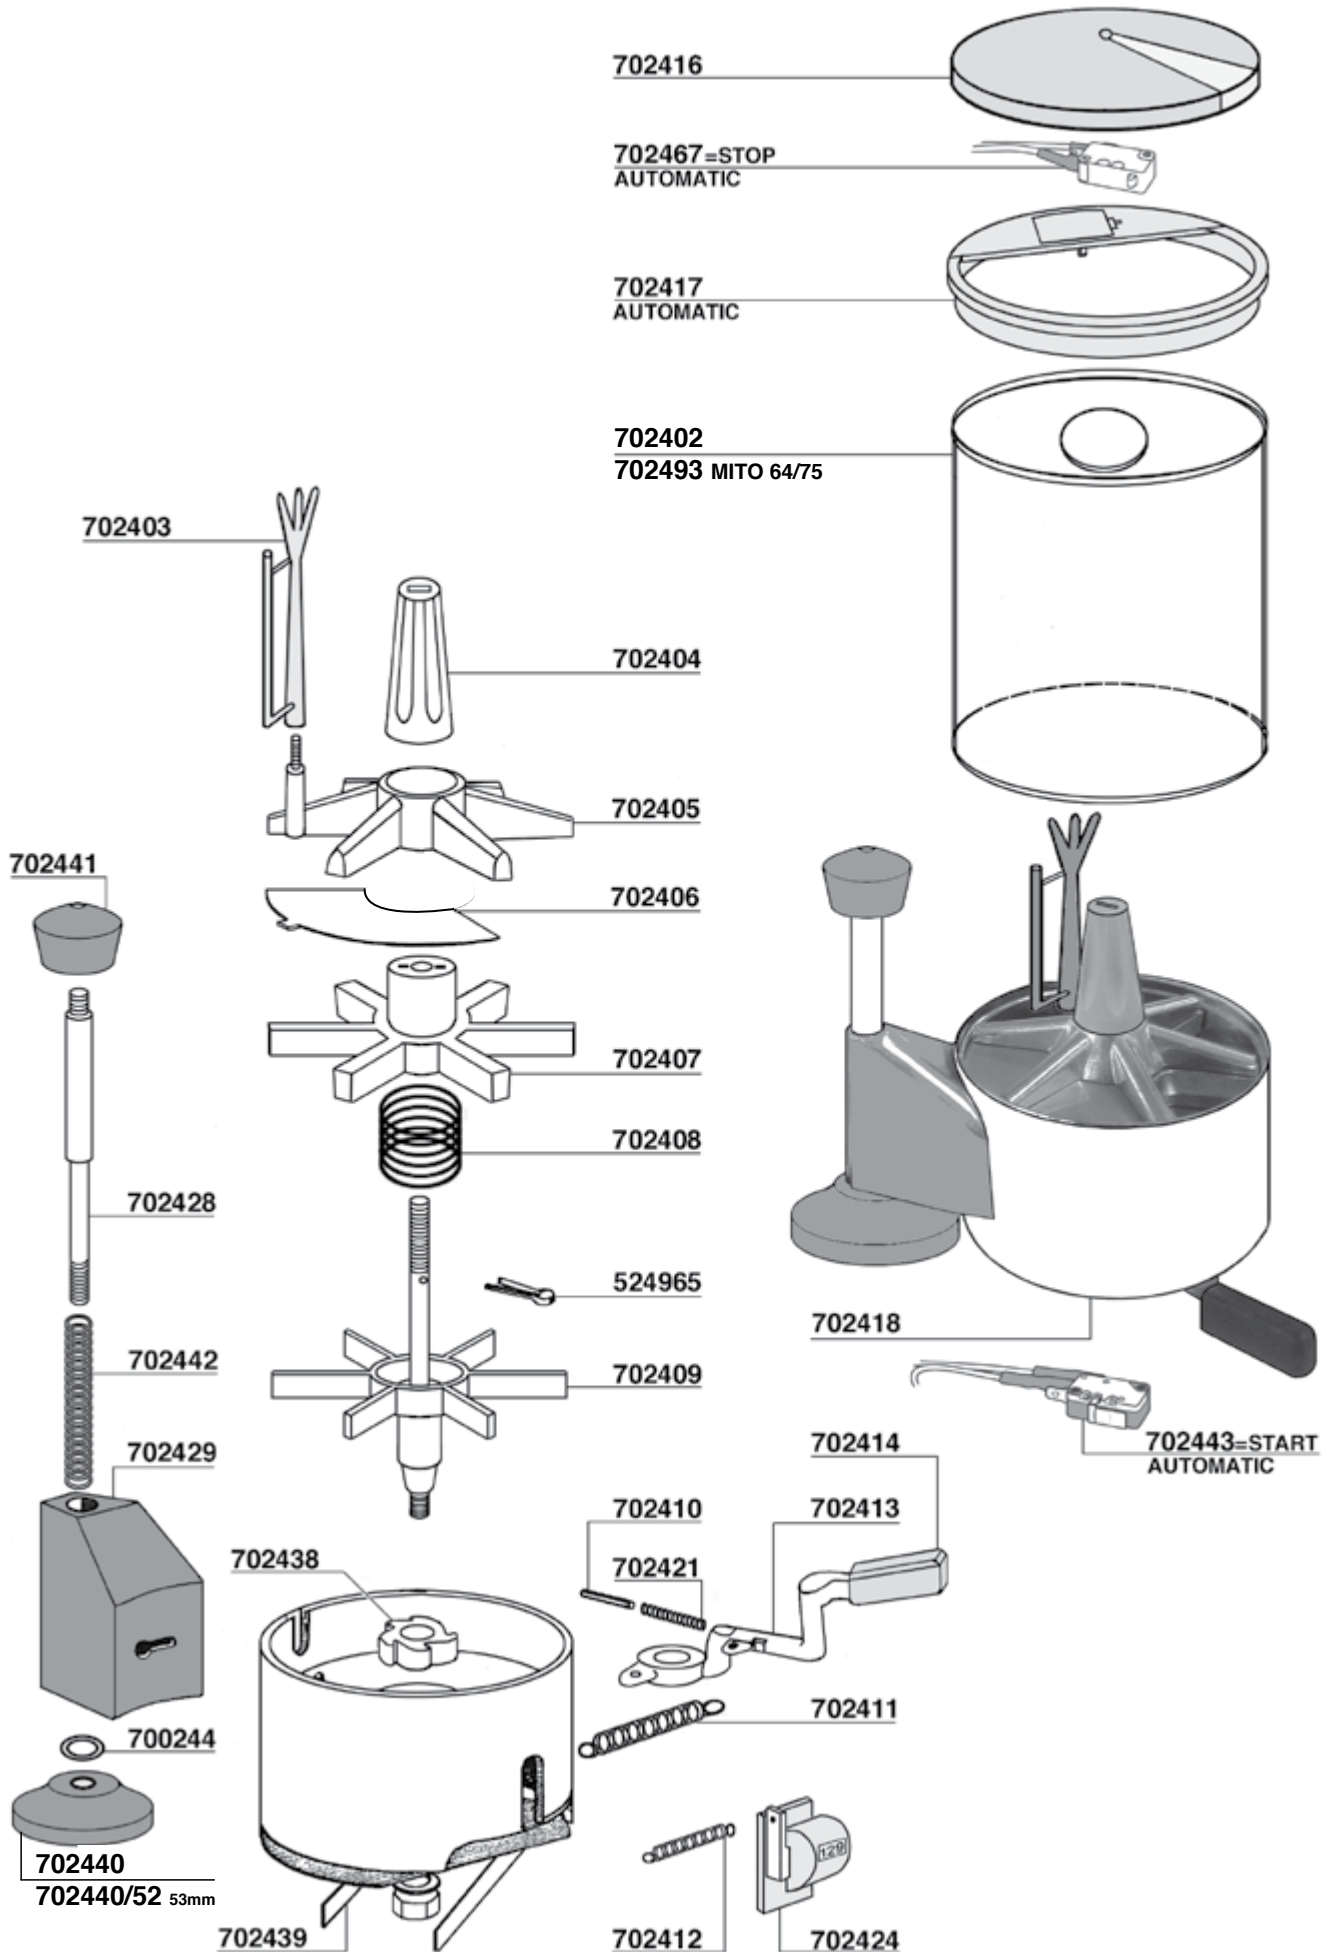

OBEL MODEL: DSQ-EB-NR1400-NR900-MITO

384