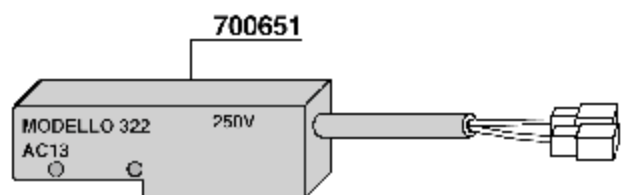

700651

MODELLO 322
AC13

250V

NST00185

N1972