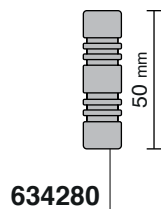

NUOVA RICAMBI PARTI COMPATIBILI CIMALI Tav.06

72

633430 2 HOLES
633433 3 HOLES

703472/M 4 HOLES
633429 2 HOLES

700667 =1/8"
700667/10=M10x1