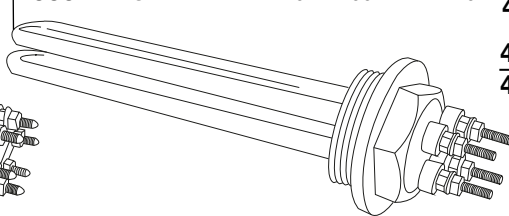

CAPPUCCINO

406555
PORTOFINO

400737
BAR-CENTURY

415960
CROME
ROMA

401880
GOLD
BELLE EPOQUE

401833

415960
OPUS

615624/A
certificato
certified

700217

524555

618970

417566

417567

700464

408229

700750/V

618968

524554