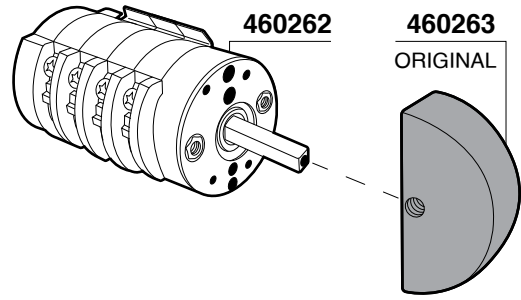

579671
BLACK

460260=140 mm.
ORIGINAL
300286/L=140 mm.

460310
460276

460212

460261 230V

700869/22 220V
700869/11 110V

615978

300118 220/230V ODE
601514 220/230V GHEZ
300118/11 110/120V ODE
460299 220V ORIGINAL
460300 100/120V ORIGINAL