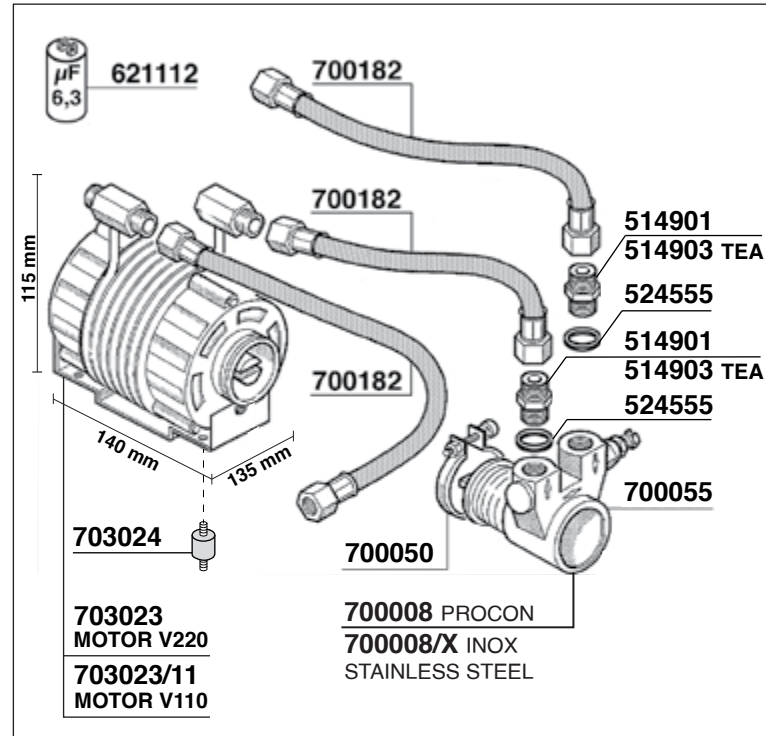

MOTORE RAFFREDDATO AD ACQUA - MOTOR WATERCOOL