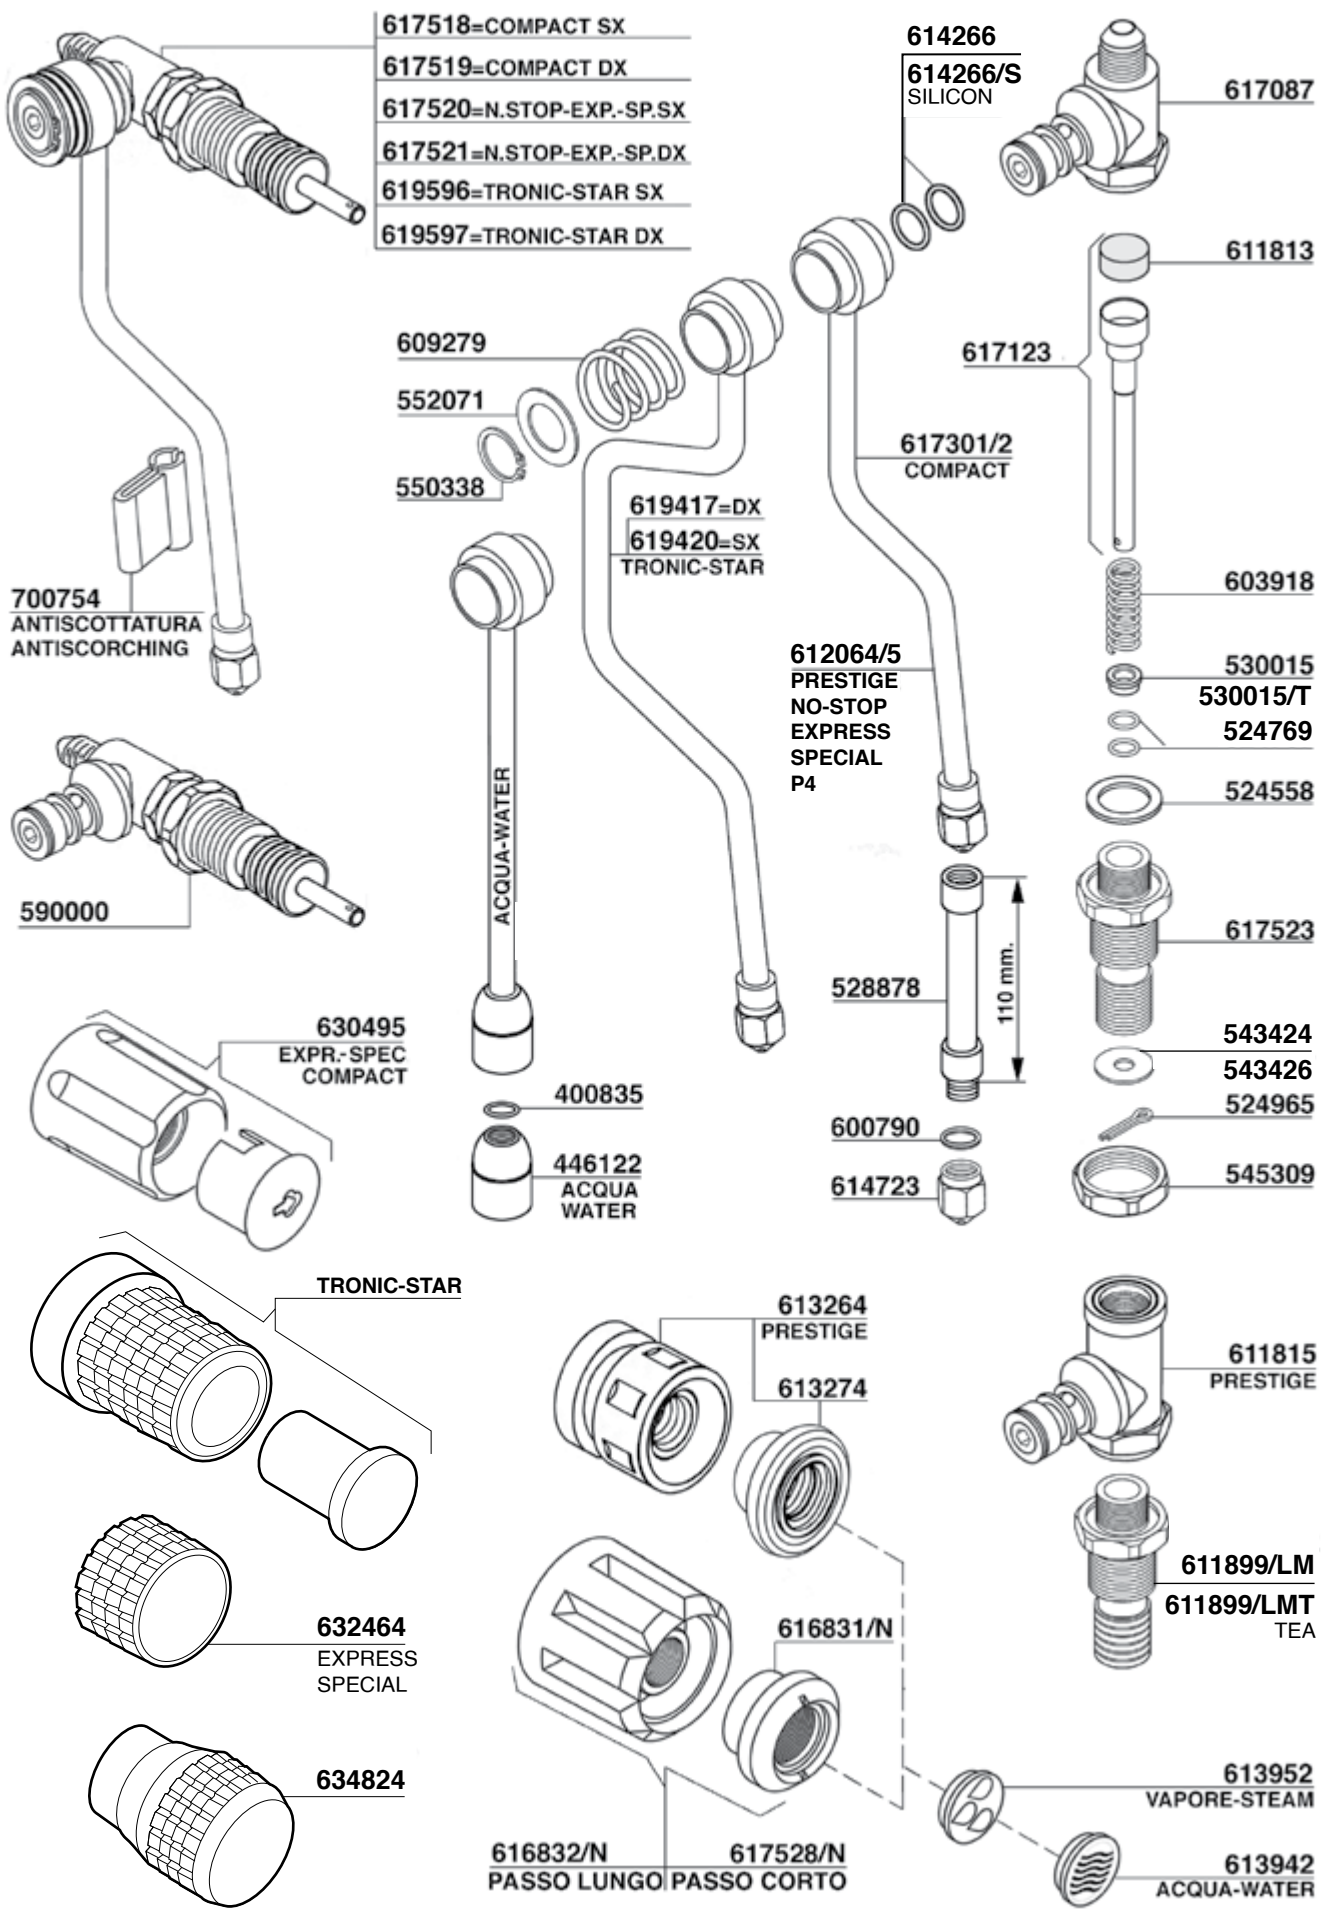

P6 - E66

NO STOP/A - P6

E61 - ARIETE

152

ZODIACO - T1

N.STOP-COMPACT - EXPRESS-TRONIC

NUOVA RICAMBI PARTI COMPATIBILI FAEMA Tav.16

E91 - DUE - DIPLOMAT