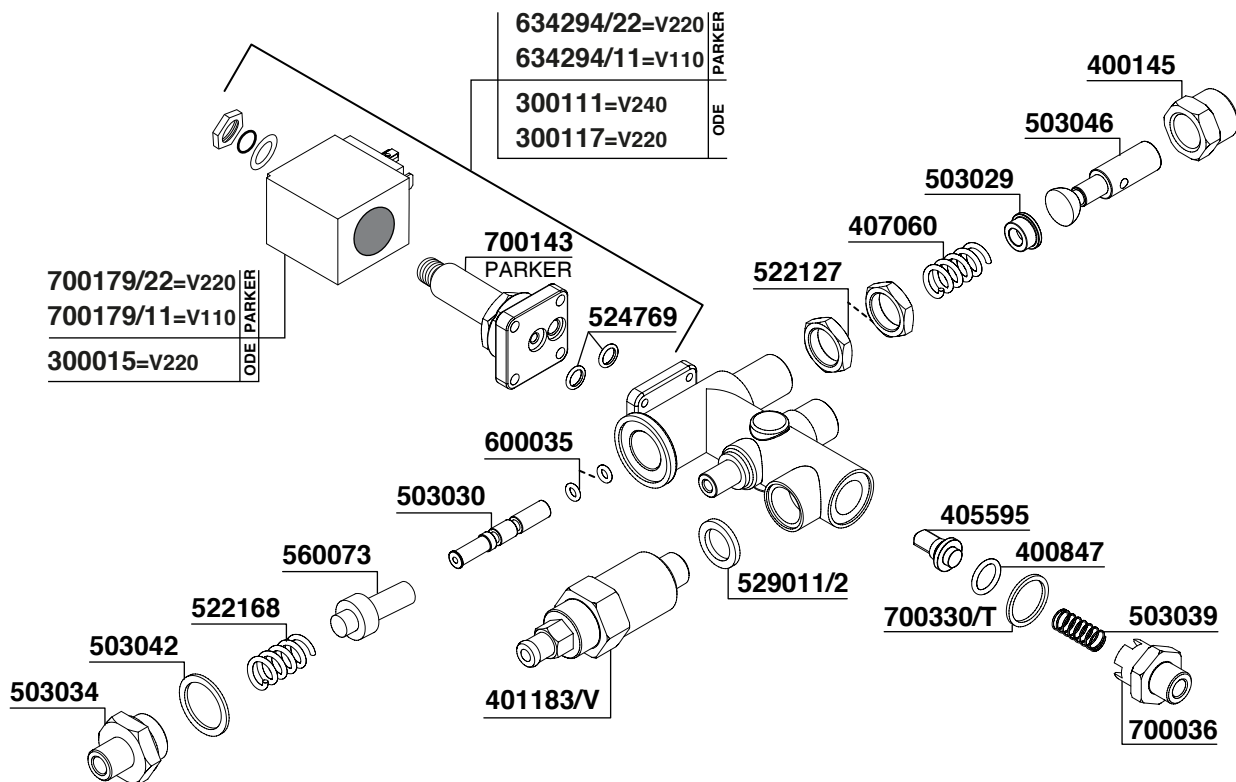

QUADRA - CO.05

84