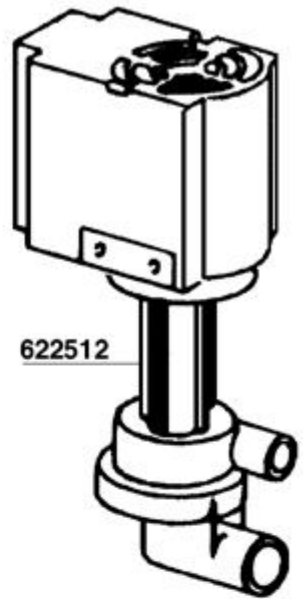

512

TERM.EVAPORATORE

622619/F

TIMER 1 CAMME 2 MICRO 15'

TERM.MAGAZZINO 1aSERIE

TERM.MAGAZZINO 2aSERIE

TERM.CONDENSATORE

700609=1,5LT/M
700612=0,7LT/M