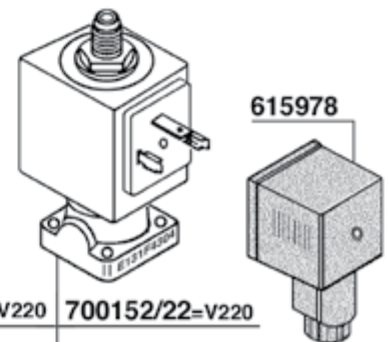

700181/22=V220
700181/11=V110
700179/22=V220
700179/11=V110

PARKER LUCIFER