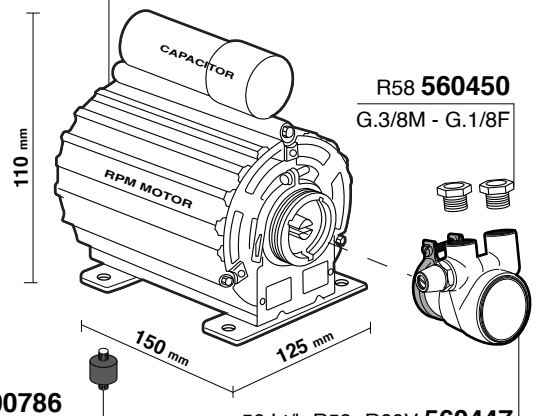

276

APPARTAMENTO
MOZZAFIATO/GIOTTO CRONOMETRO V

R NINE ONE

MOZZAFIATO/GIOTTO CRONOMETRO R

278

V220/50/60 W150 HP0,2 **700086/22**
V110/60 W120 HP0,1 **700086/11**

R58 - R60V

V220/50/60 W150 HP0,2 **700086/22**
V110/60 W120 HP0,1 **700086/11**
V230/50/60 R60V **560459**