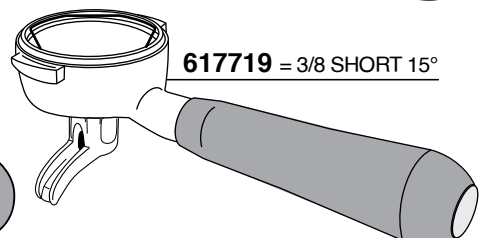

617719 = 3/8 SHORT 15°