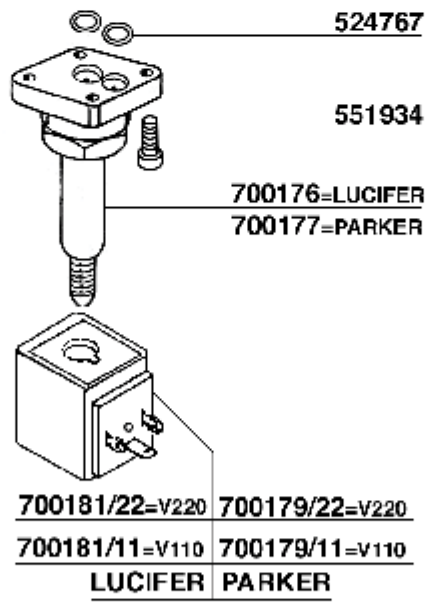

326

- 520129
- 526100
  525000
  SALDATA/WELDED
- 518608 mm. 1
  518608/5 mm. 0,5
  518610 mm. 1 VITON
- 700883 = 8 mm
  703080 = 8 mm ORIGINAL
  703081 = 8,5 mm ORIGINAL
  700883/V = VITON
  700883/5 = 8,5 mm
  700883/5-F = SILICON
  700883/80 = 8,5 mm
  703117 = 9 mm ORIGINAL

- 514417 5gr
- 514418 6gr
- 521830 7gr
- 521832 8gr
- 521833 7gr
  MICROFORI
  MICROHOLES

- 521998 12g
- 516575 12g
- 521994 14g
- 521997 14g
- 514419 14gr ridgeless
- 526208 18gr
- 526757 21gr
- 526758 24gr
- 521996 14gr
  MICROFORI
  MICROHOLES
- BLIND FILTER
  FILTRO CIECO
  521902