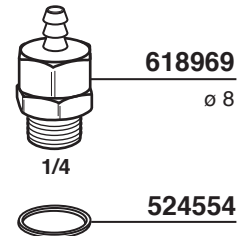

COMPONENTI BOILER

474

591201 GR1
591202 GR2
591203 GR3