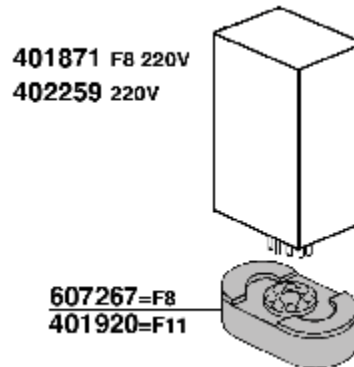

50

423376 AGILE
9.5.25.69 G00
GICAR CODE