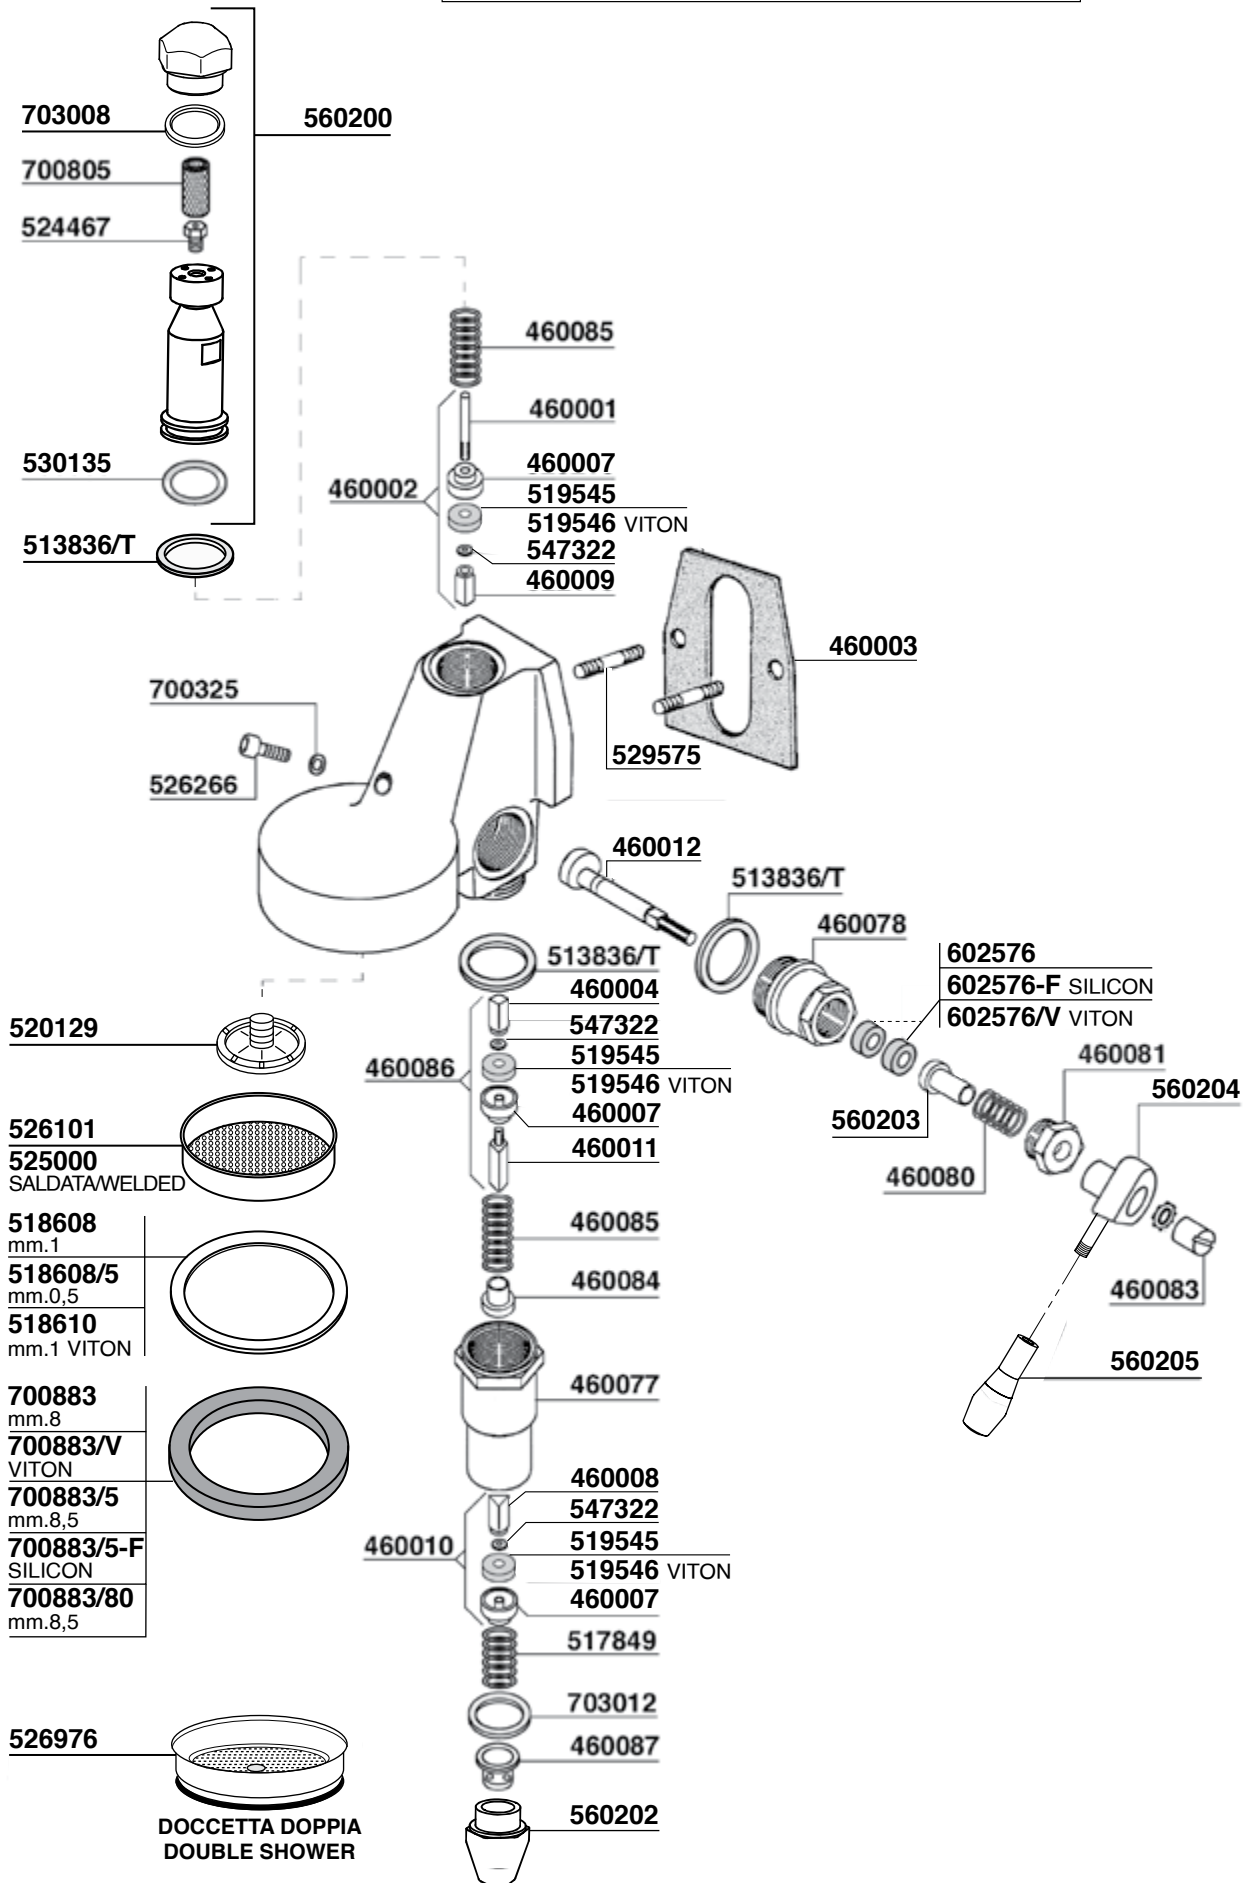

ROSSO

617730=V220
617730/11=V110

VERDE

617732=V220
617732/11=V110

579671
NERO/BLACK

700238

613656

SYNCHRONIKA - TECHNIKA IV - MECHANIKA IV