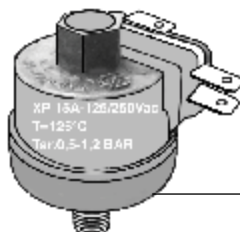

703013

592003

Ø40L=502mm GR/3