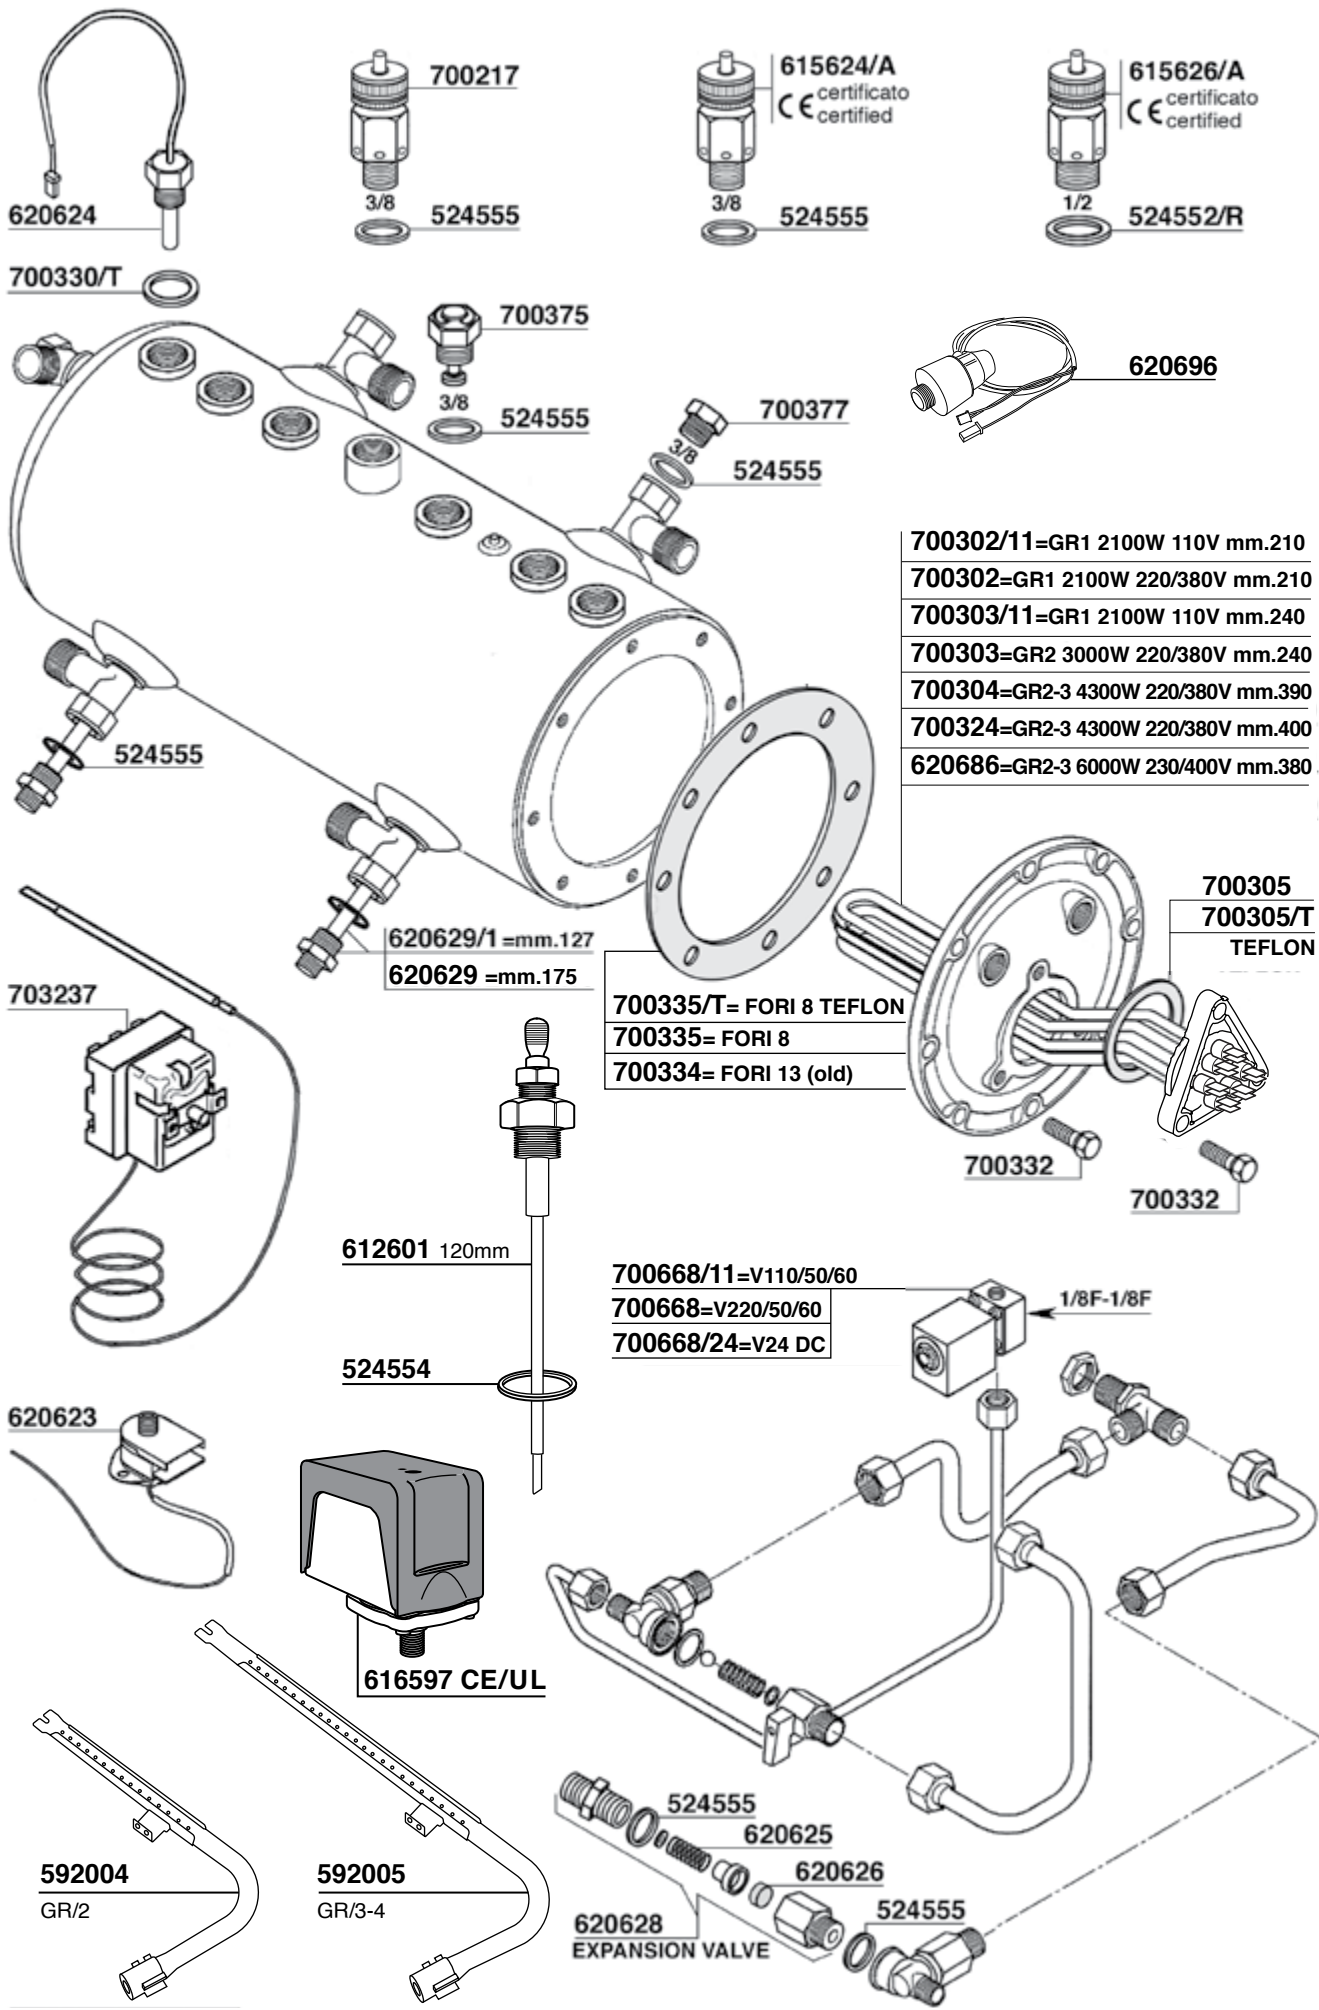

700095

V220/230-240 W300 HP0,4

621111
6,3μF V220

170 mm

200 mm

126 mm

266

APPARTAMENTO - MOZZAFIATO/GIOTTO CRONOMETRO R
MOZZAFIATO/GIOTTO CRONOMETRO V - R58 - R60V