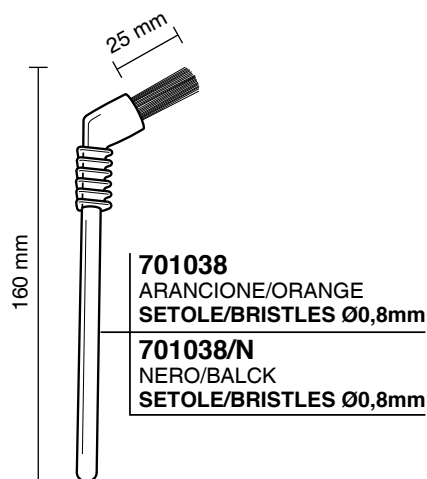

- 521901
- 521902

- 513744
- PLASTIC

- 612143 Ø1,1 mm
- 612142 Ø1,2 mm

- 701038
- ARANCIONE/ORANGE
- SETOLE/BRISTLES Ø0,8mm
- 701038/N
- NERO/BALCK
- SETOLE/BRISTLES Ø0,8mm

- 560261
- ORIGINAL

- 300202 3/8