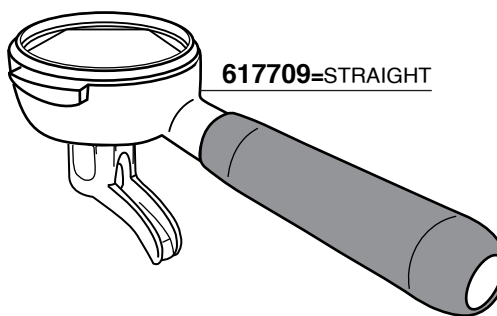

617709=STRAIGHT

- 511675

- 511674