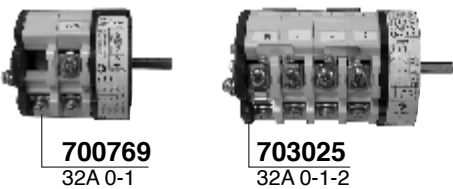

MOTORE RAFFREDDATO AD ACQUA - MOTOR WATERCOOL