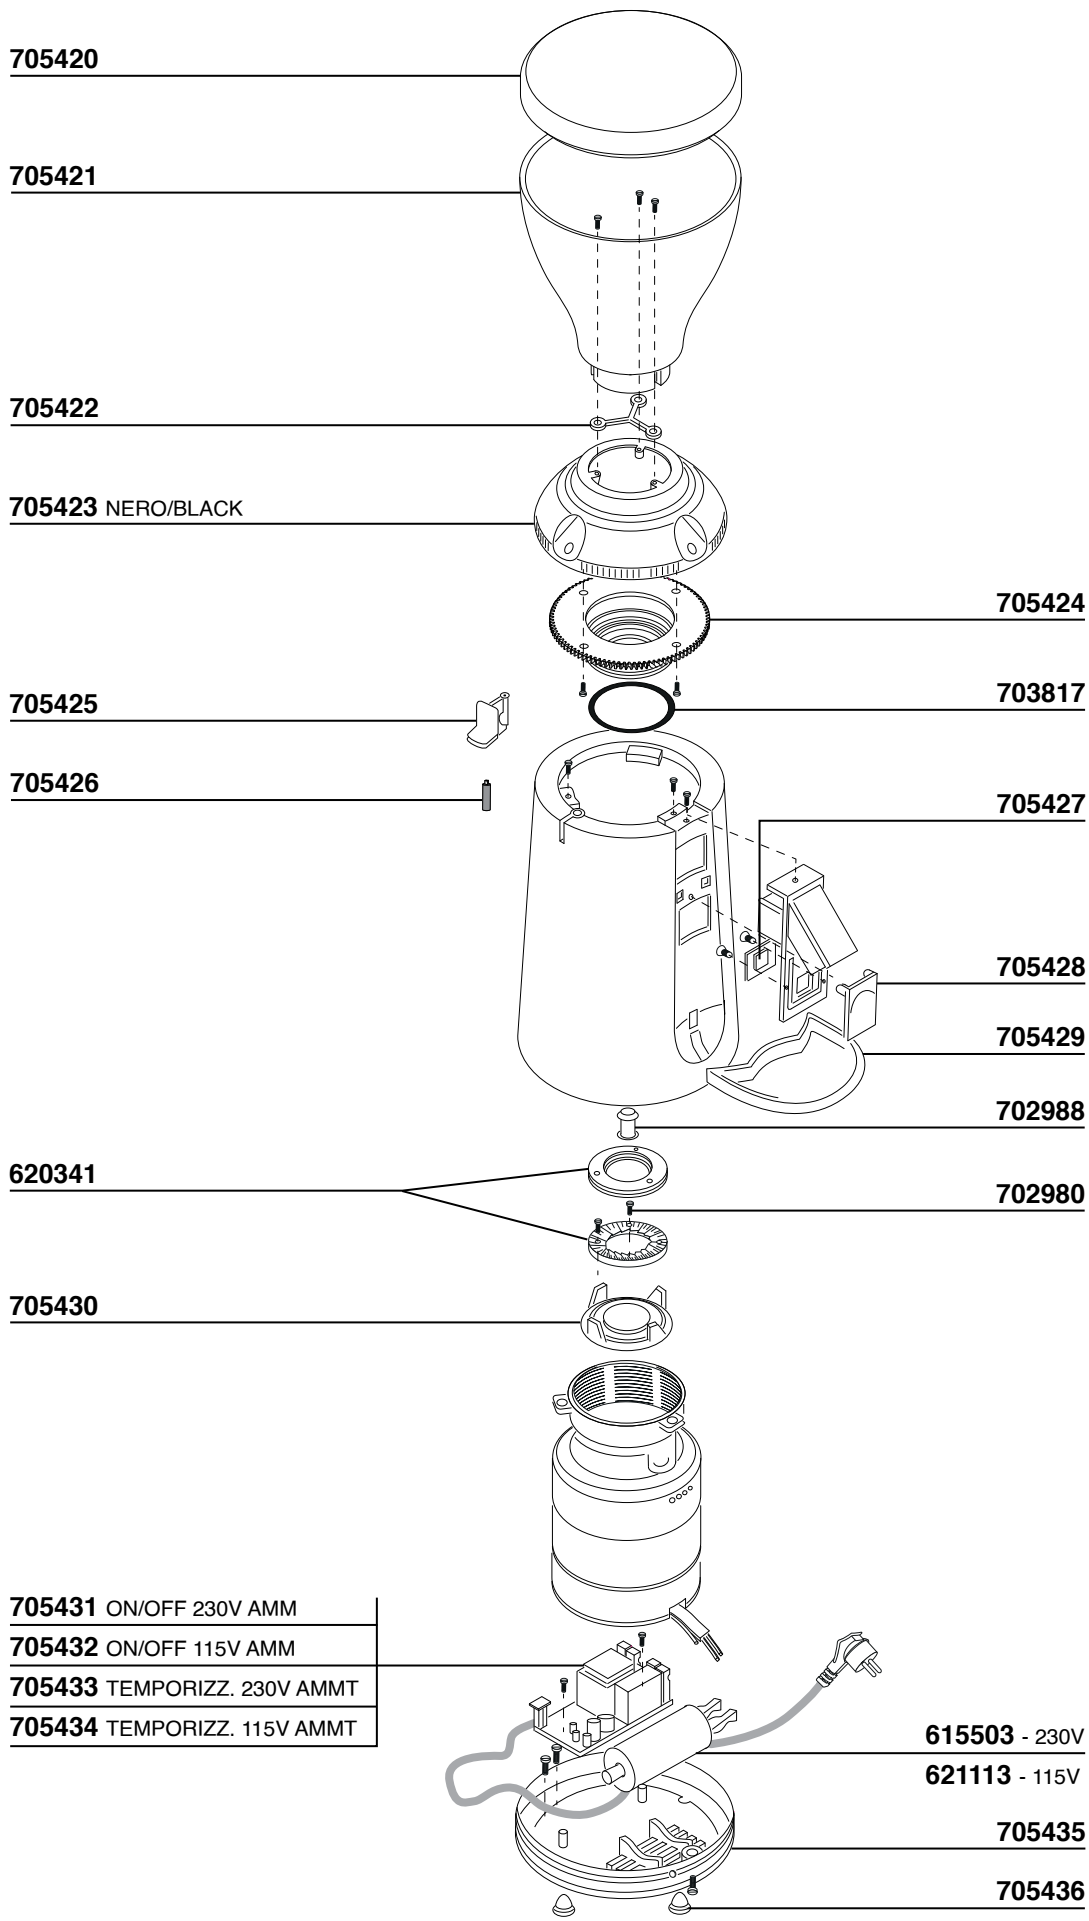

702334

MAZZER MODEL: ROBUR ELETTRONICO

379

NUOVA SIMONELLI MODEL: GRINTA AMM-AMMT

380

NUOVA SIMONELLI MODEL: MYTHOS ONE

381

OBEL MODEL:DSQ - NR1400 - NR900