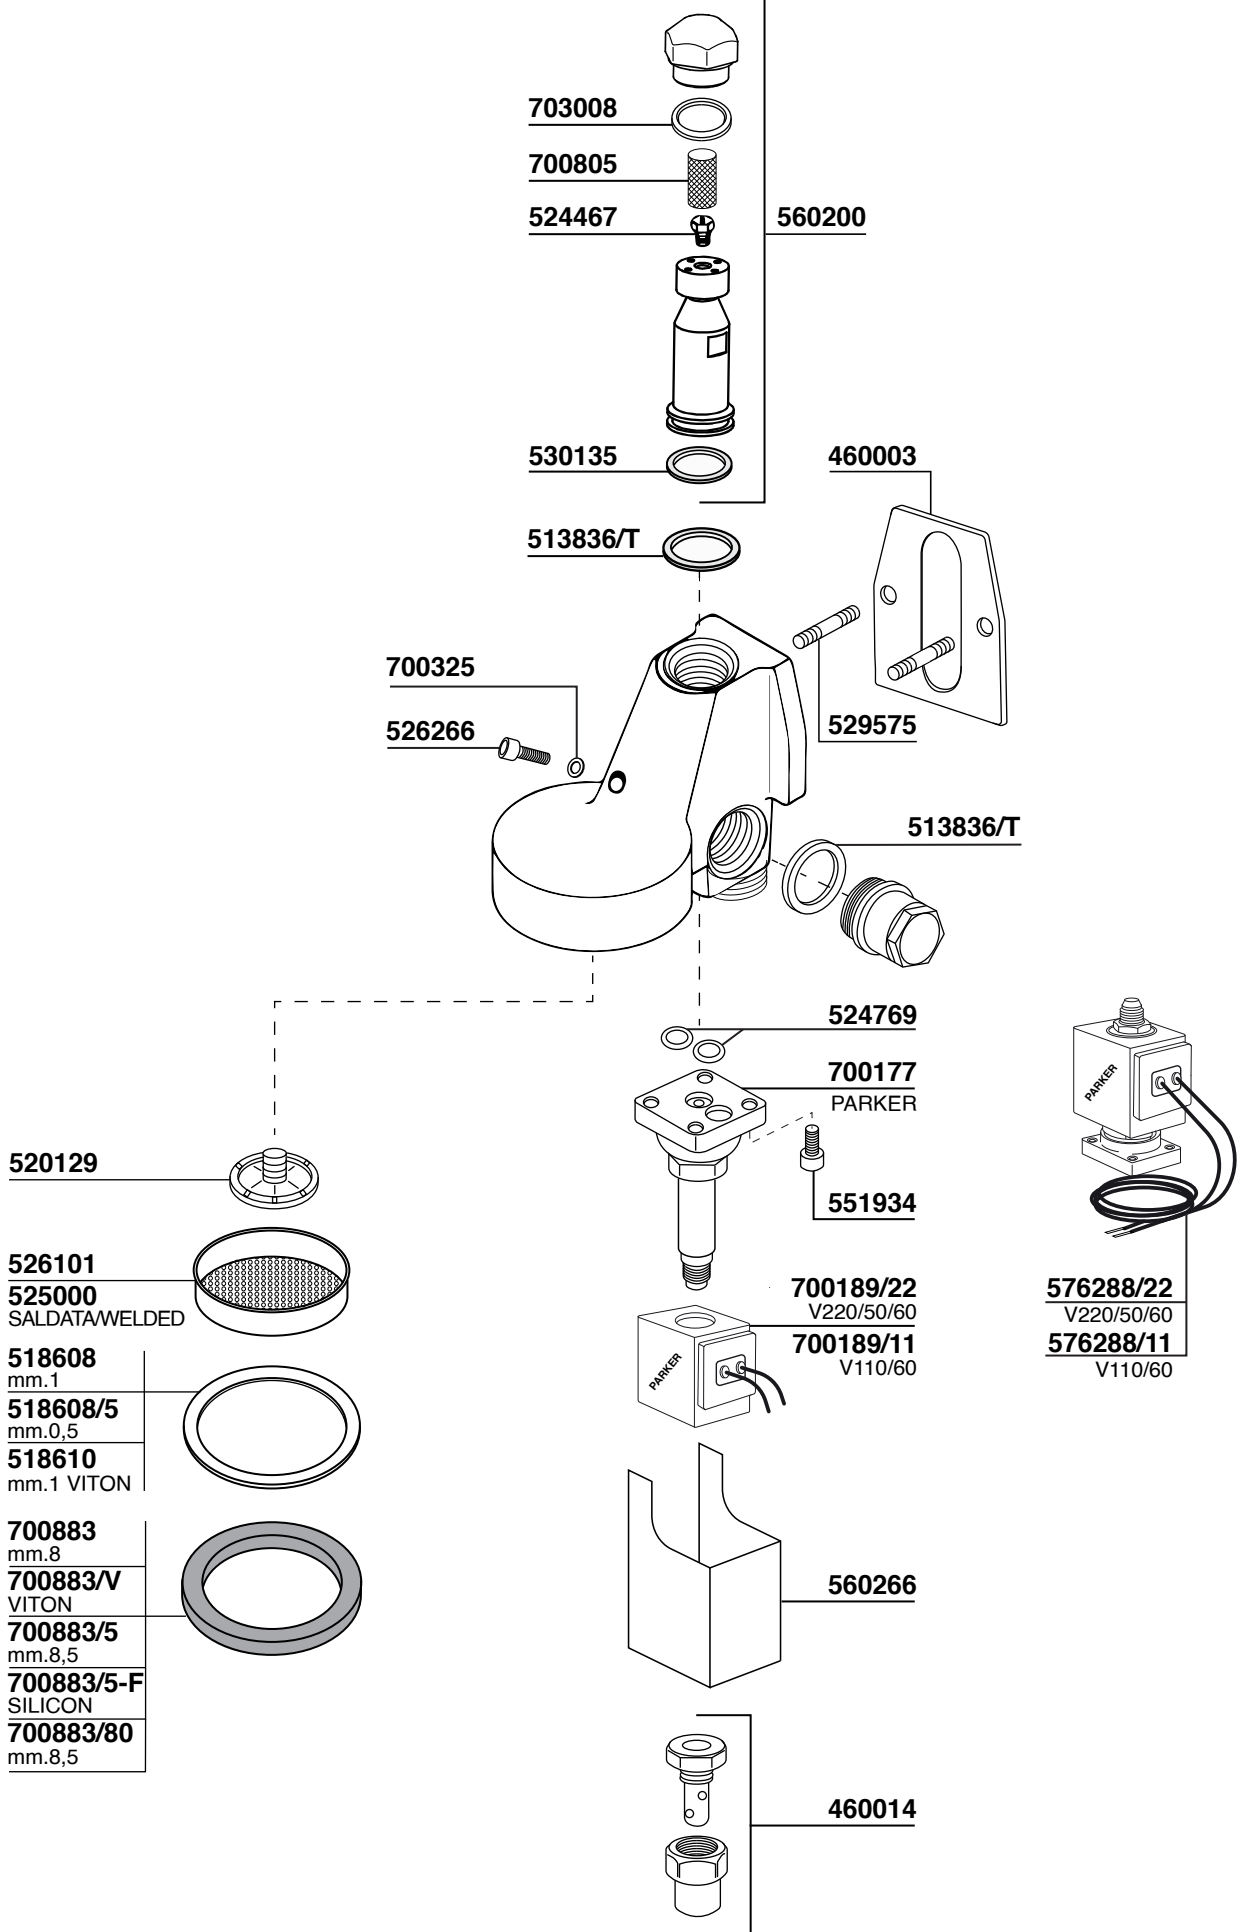

110

ELEKTRONIKA II