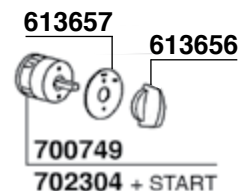

702352
SUPER JOLLY
KONY - MAJOR