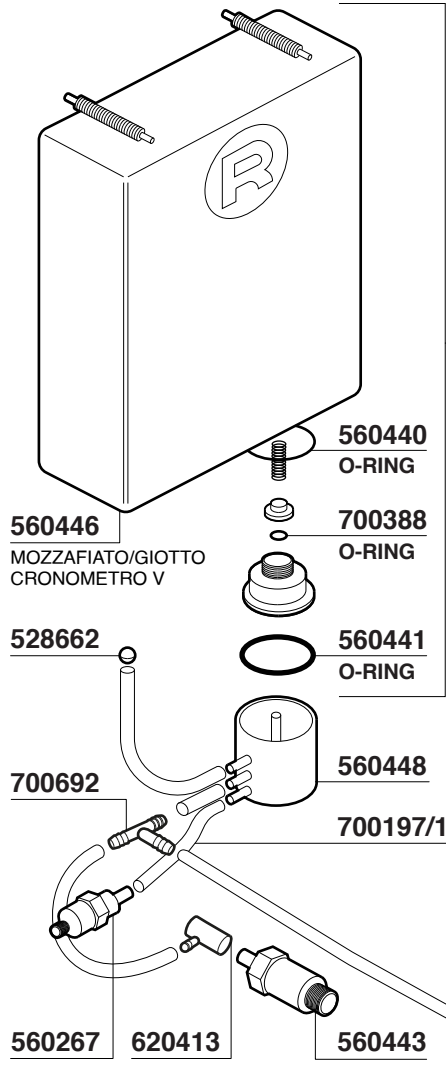

276

APPARTAMENTO
MOZZAFIATO/GIOTTO CRONOMETRO V

R NINE ONE

MOZZAFIATO/GIOTTO CRONOMETRO R

278

V220/50/60 W150 HP0,2 **700086/22**
V110/60 W120 HP0,1 **700086/11**

R58 - R60V

V220/50/60 W150 HP0,2 **700086/22**
V110/60 W120 HP0,1 **700086/11**
V230/50/60 R60V **560459**