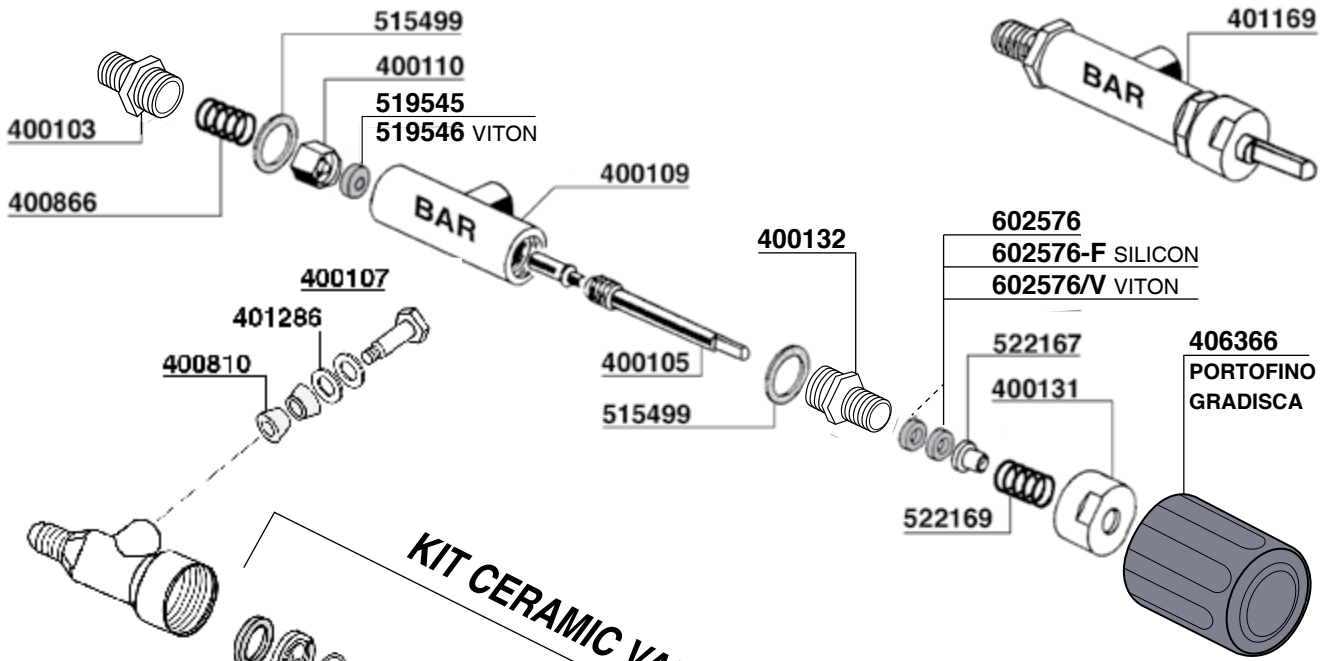

700181/22=V220
700181/11=V110
700179/22=V220
700179/11=V110

PARKER LUCIFER

700301/22=V220
700301/11=V110
LUCIFER
700152/22=V220
700152/11=V110
PARKER

GRUPPO B61

GRUPPO LEVA

42

RUBINETTI BAR-AMERICA

43