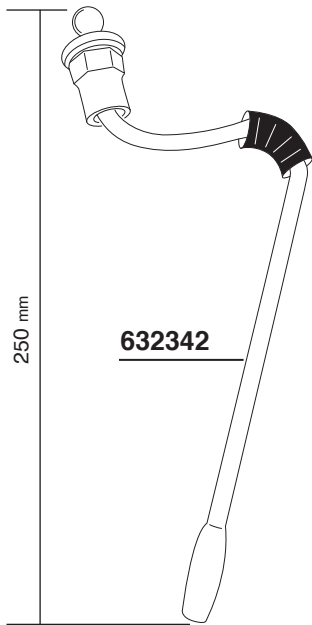

505001 VAPORE-STEAM
505003 ACQUA-WATER

504006

250 mm

632342

530138

210 mm

504002

200 mm