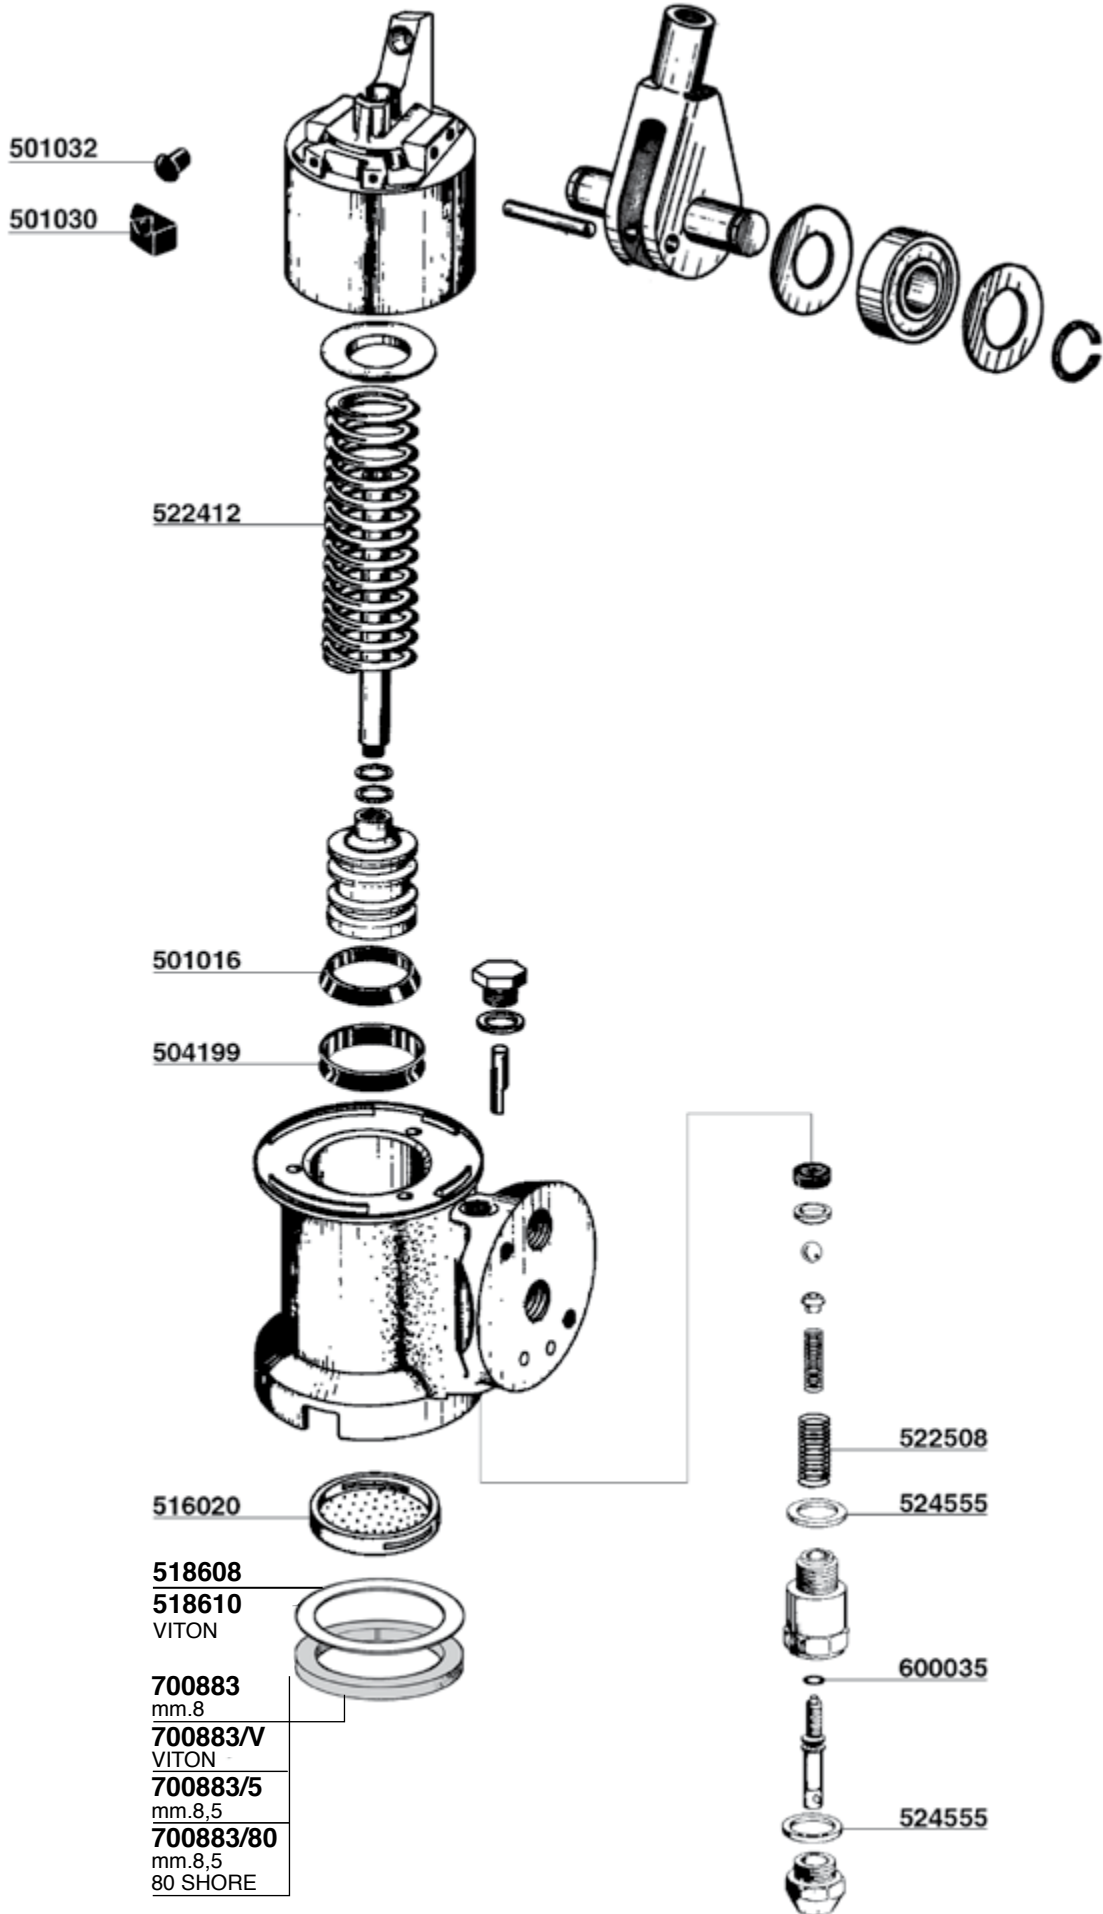

P6 - E66

NO STOP/A - P6

E61 - ARIETE

152

ZODIACO - T1

N.STOP-COMPACT - EXPRESS-TRONIC

NUOVA RICAMBI PARTI COMPATIBILI FAEMA Tav.16

E91 - DUE - DIPLOMAT