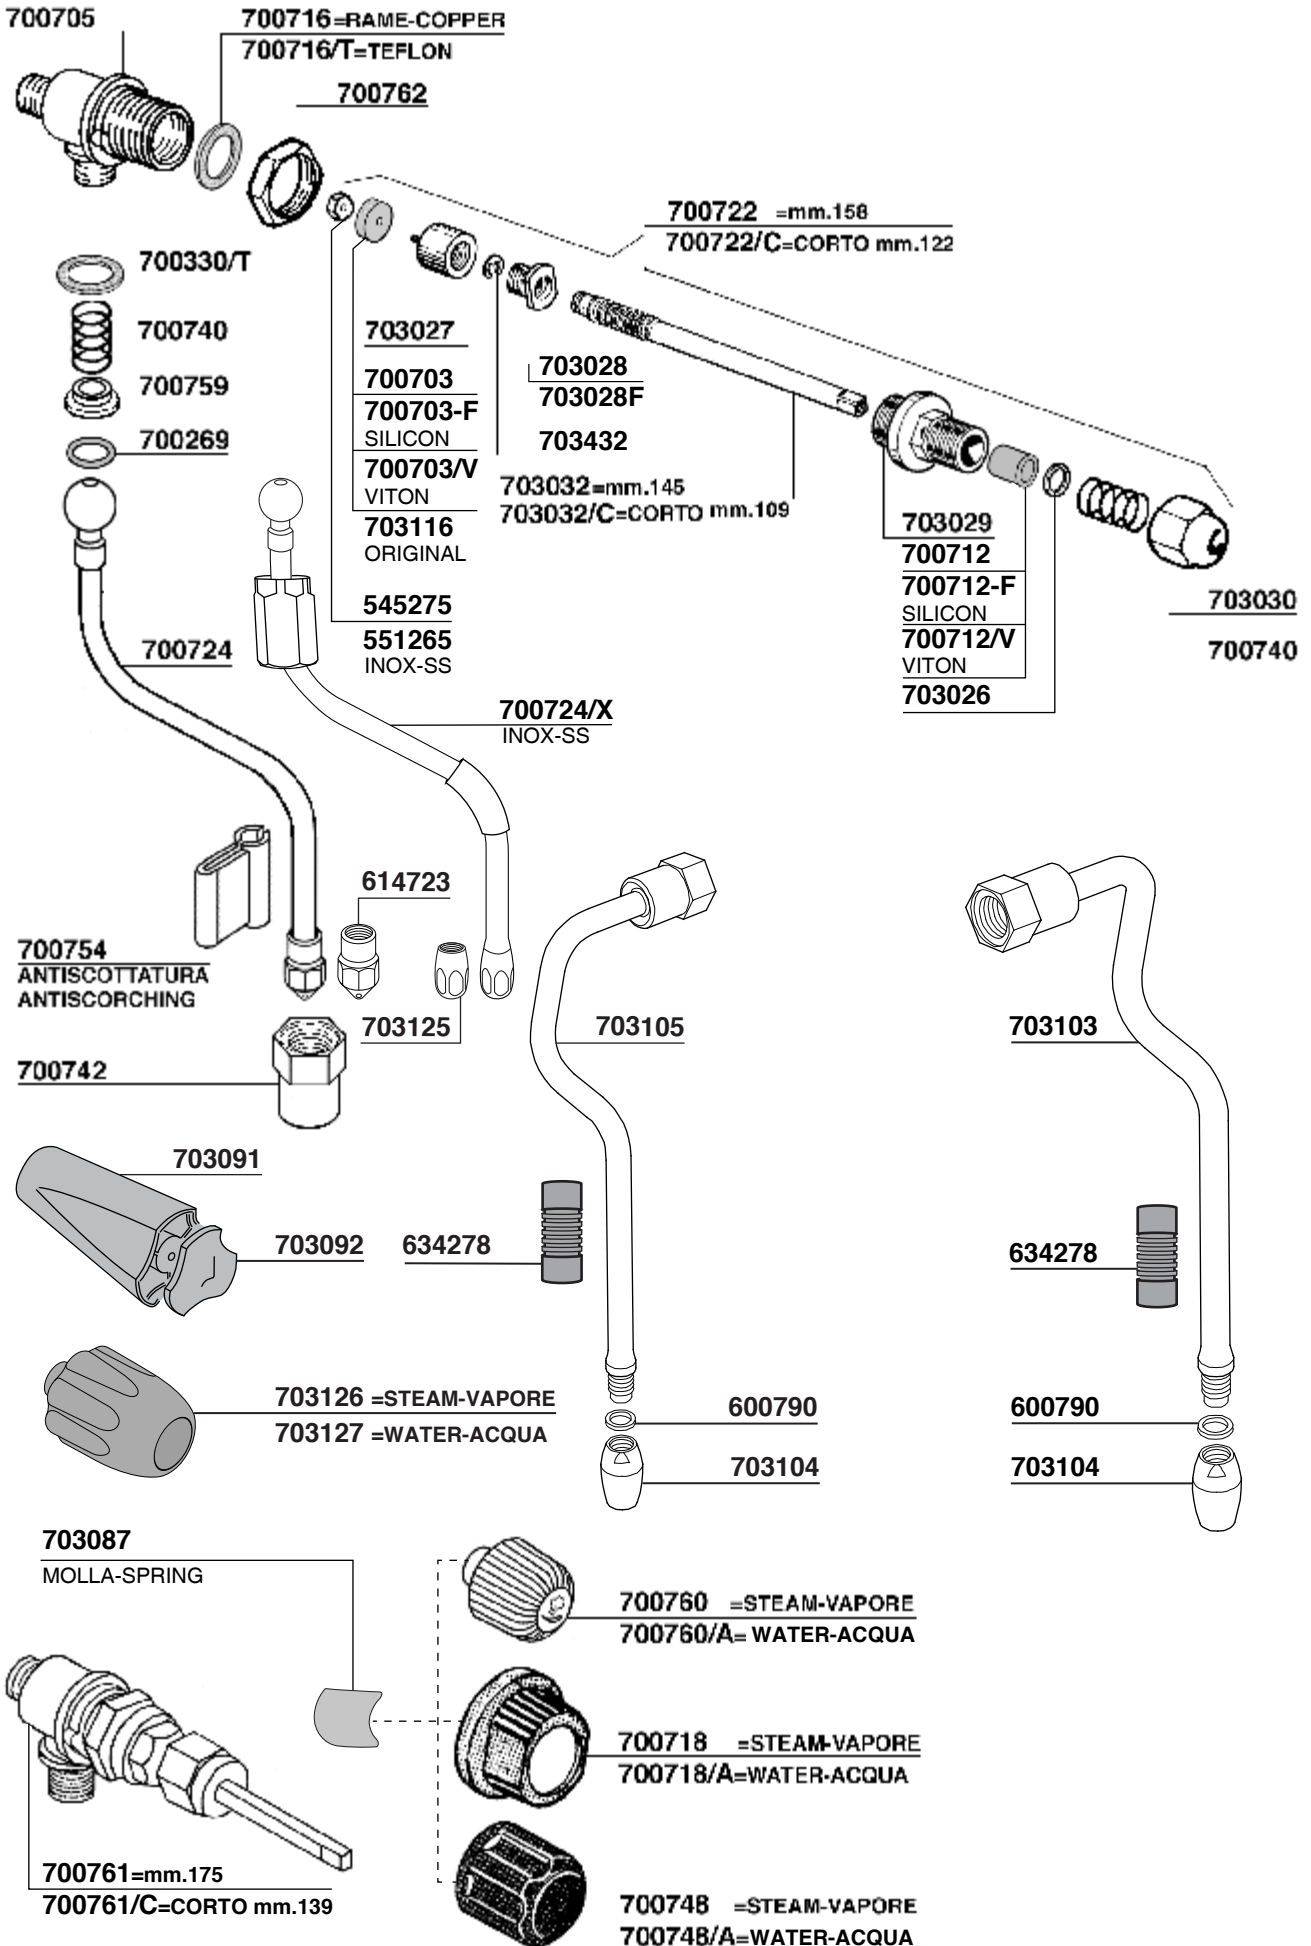

700024

511672

511678

515073

703001/S=GR1 2000W 220/380V mm. 170 PORTASONDA / PROBE HOLDER	6 POLI
703001/11=GR1 2000W 110V mm. 170	
703002/S=GR2 3000W 220/380V mm. 290 PORTASONDA / PROBE HOLDER	
703003/S=GR3 3700W 220/380V mm. 570 PORTASONDA / PROBE HOLDER	
703004/S=GR3/4 5000W 230/400V mm. 540 PORTASONDA / PROBE HOLDER	4 POLI
703069=GR2 4500W 220/380V mm.310	
700731/22=GR1 2000W 220V mm. 160	
700731/11=GR1 1700W 110V mm. 175	
700732/22=GR2 2600W 220V mm. 305	
700778/S=GR3 3700W 220V mm. 515 PORTASONDA / PROBE HOLDER	
633092=GR3/4 6500W 220V mm. 500	