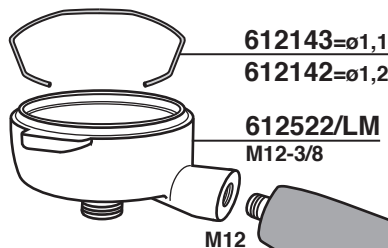

460016
M12-3/8

573526
M12-3/8

573527
M12-3/8

612143=ø1,1
612142=ø1,2
612524
M12-3/8-15°

632317

617940
TAPPO CROMATO
CHROMATE PLUG

700317

612143=ø1,1
612142=ø1,2
612522/LM
M12-3/8