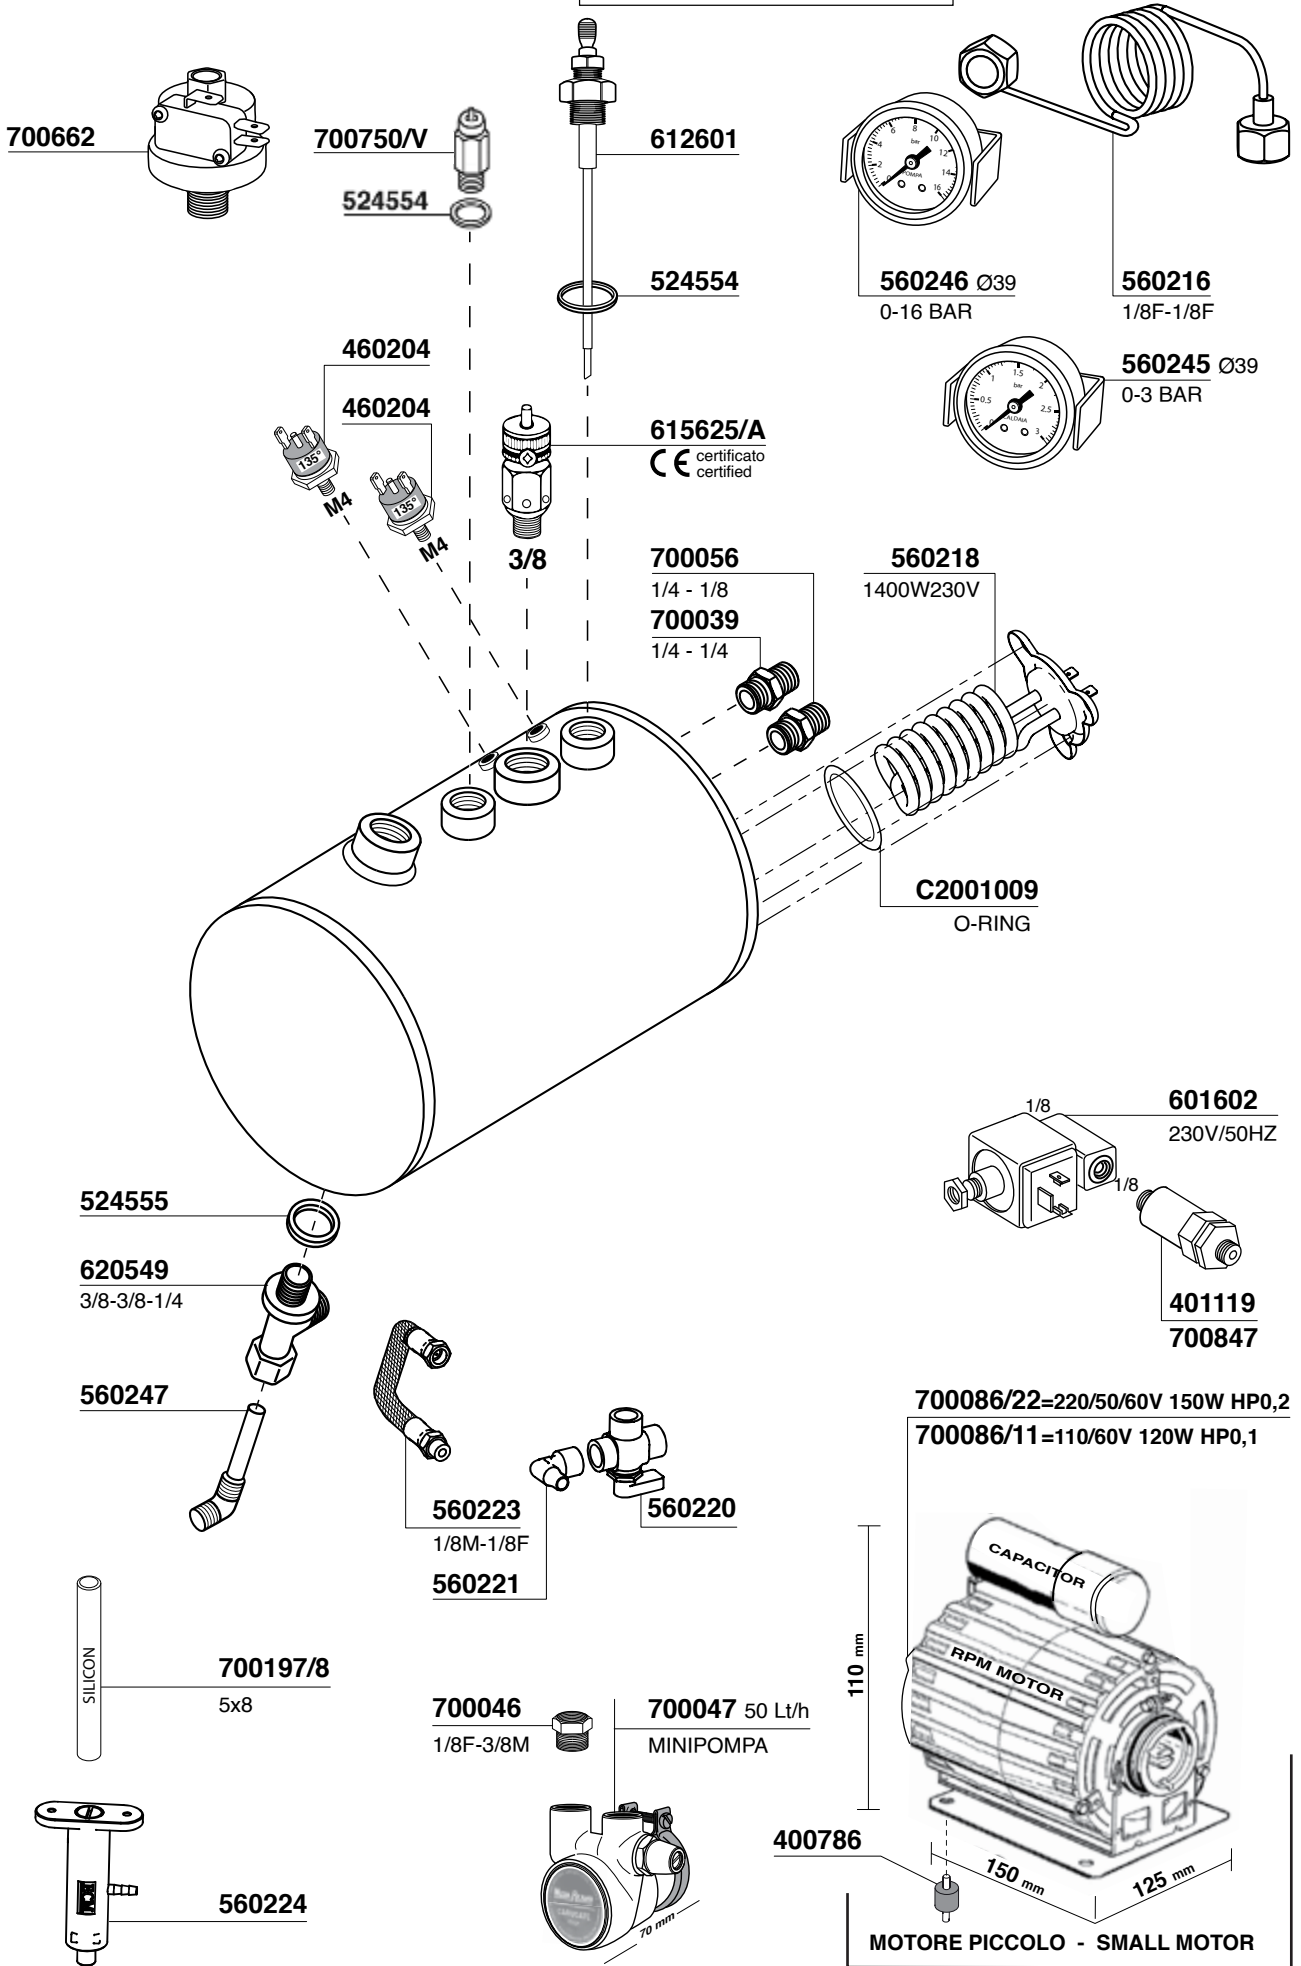

116

ELEKTRONIKA II