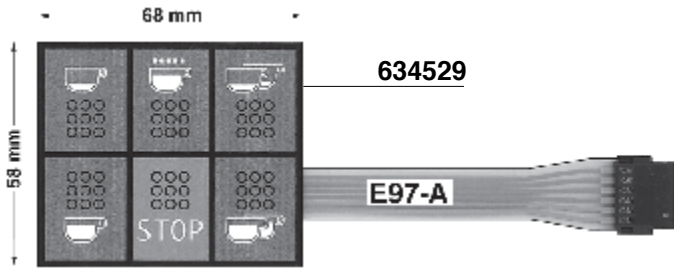

NUOVA RICAMBI PARTI COMPATIBILI FAEMA Tav.32

DUE-DUE SMART-E61 JUBILE'
E91-E92 COMPACT-E97
STYLEMA - E98 PRESIDENT/A

700608
M39 - M39GT