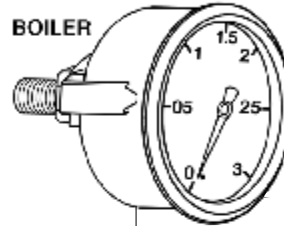

411039
230V 800W 55mm

530131

10051108

POMPA

700595/T
ø 40 mm.

502105

BOILER

700594/T
ø 40 mm.