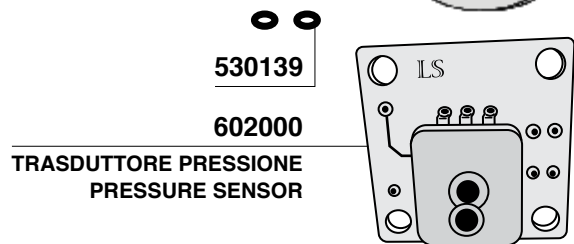

722009
GAS
M31-M32

530139

602000

TRASDUTTORE PRESSIONE
PRESSURE SENSOR