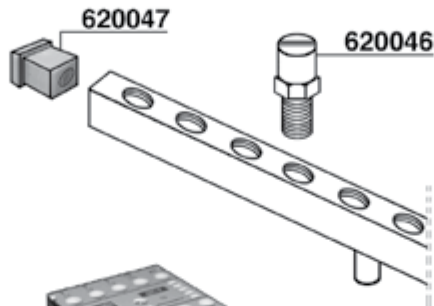

TERM. EVAPORATORE