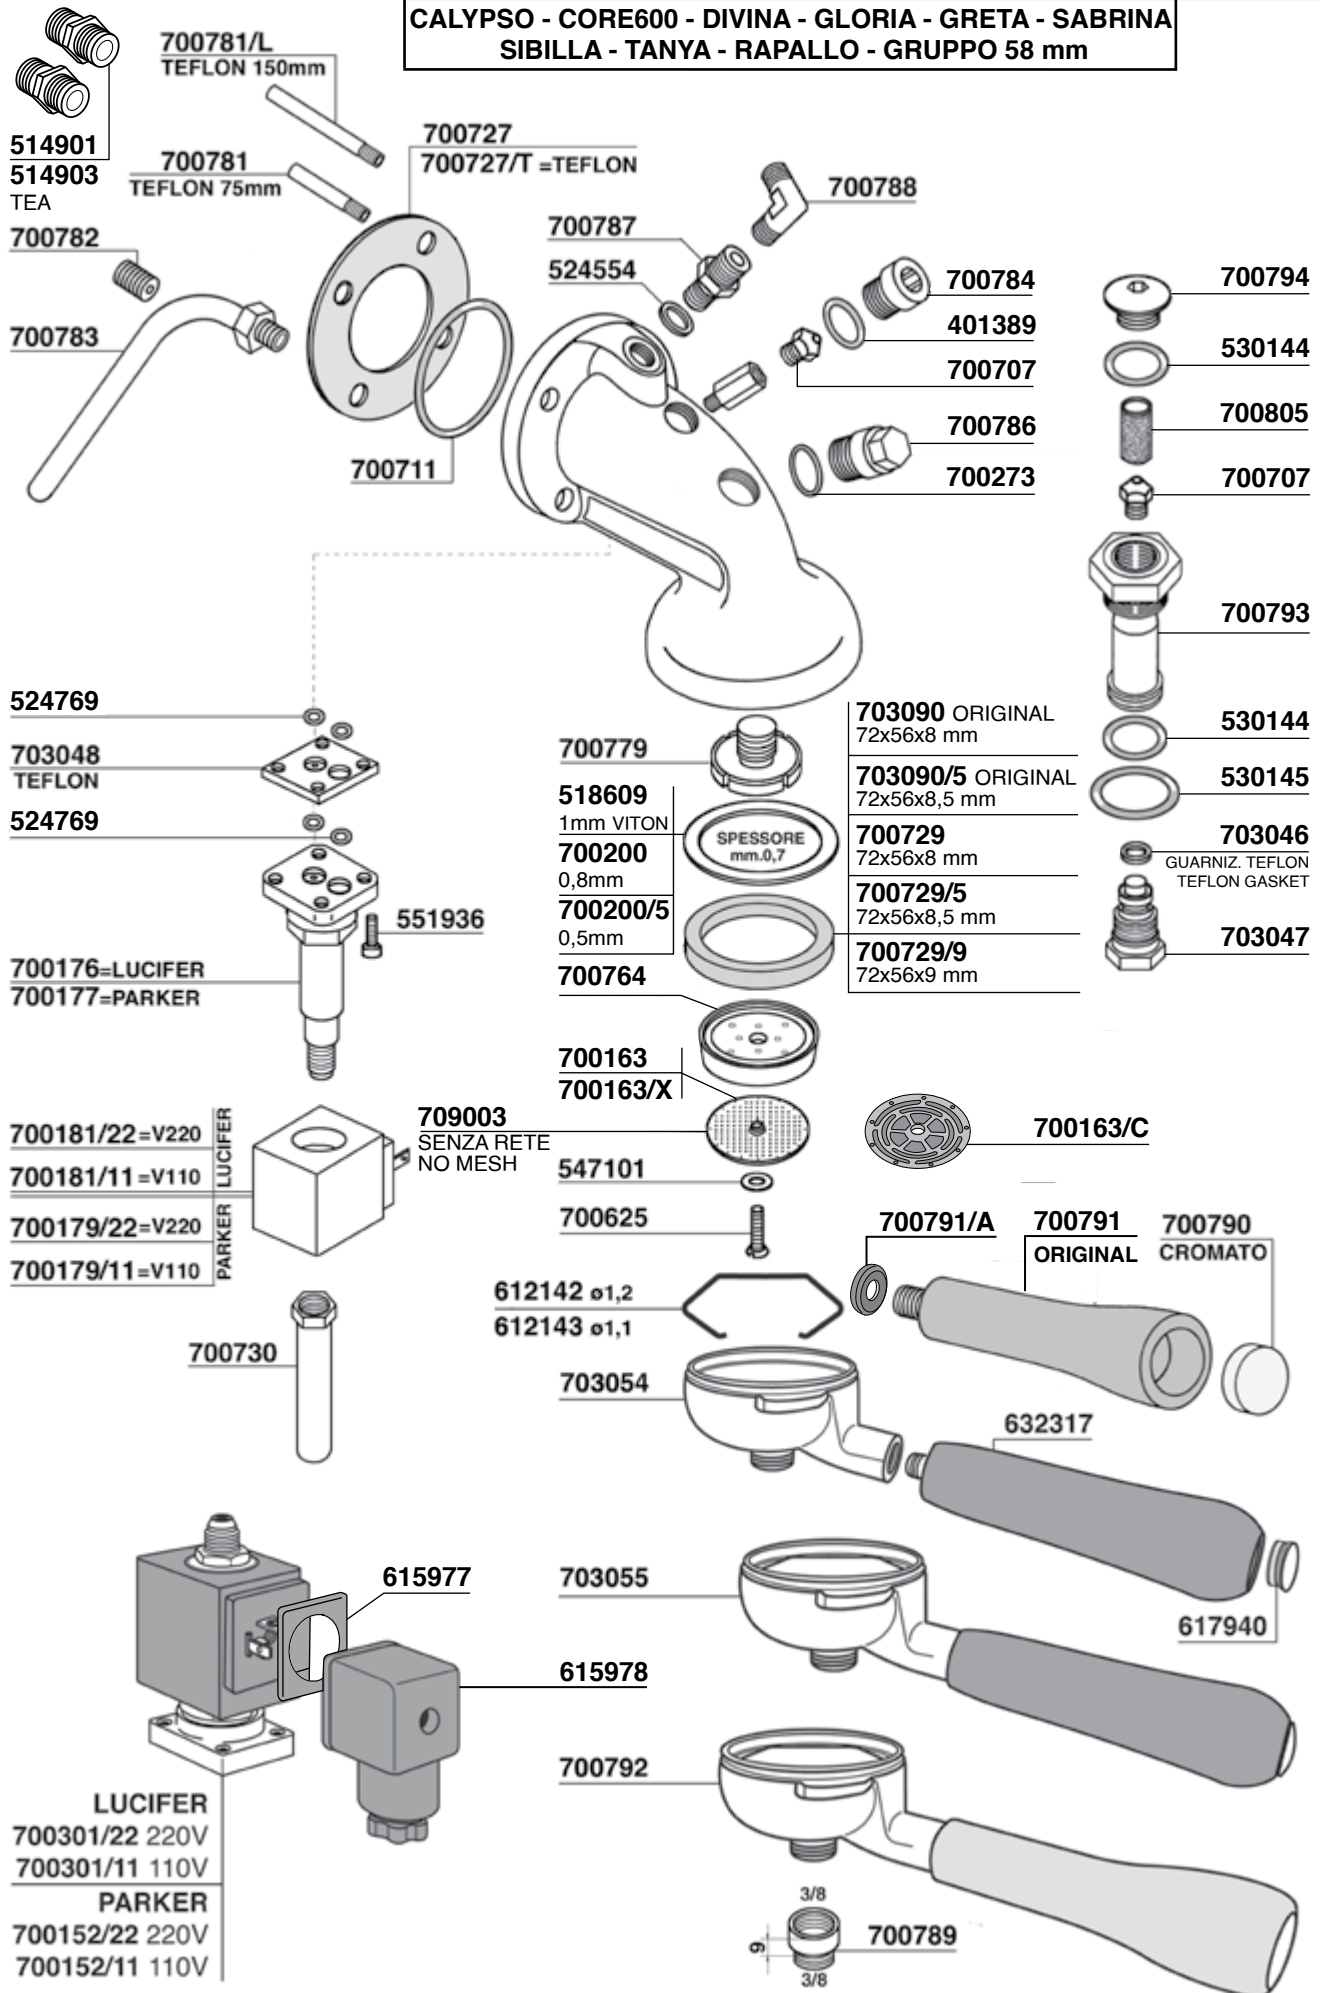

4

GRUPPO 53 mm

ARGENTA - BRAVA - DORA - LISA - PRATIC

6

700727
700727/T=TEFLON

700771
700273
700706
700707

707002

615977
615978