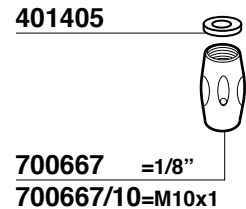

NUOVA RICAMBI PARTI COMPATIBILI CIMALI Tav.06

72

633430 2 HOLES
633433 3 HOLES

703472/M 4 HOLES
633429 2 HOLES

700667 =1/8"
700667/10=M10x1