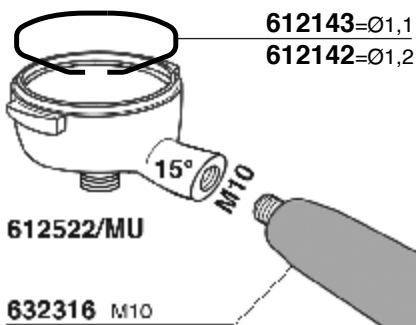

505008
LEFT

619224

425000

700883=mm.8
516528/N =mm.8
505007=mm.8 ORIGINAL
700883/V= VITON
700883/5=mm.8,5
505006=mm.8,5 ORIGINAL
700883/5-F= SILICON
700883/80=mm.8,5

617940

617099

511672
3/8

700024
3/8