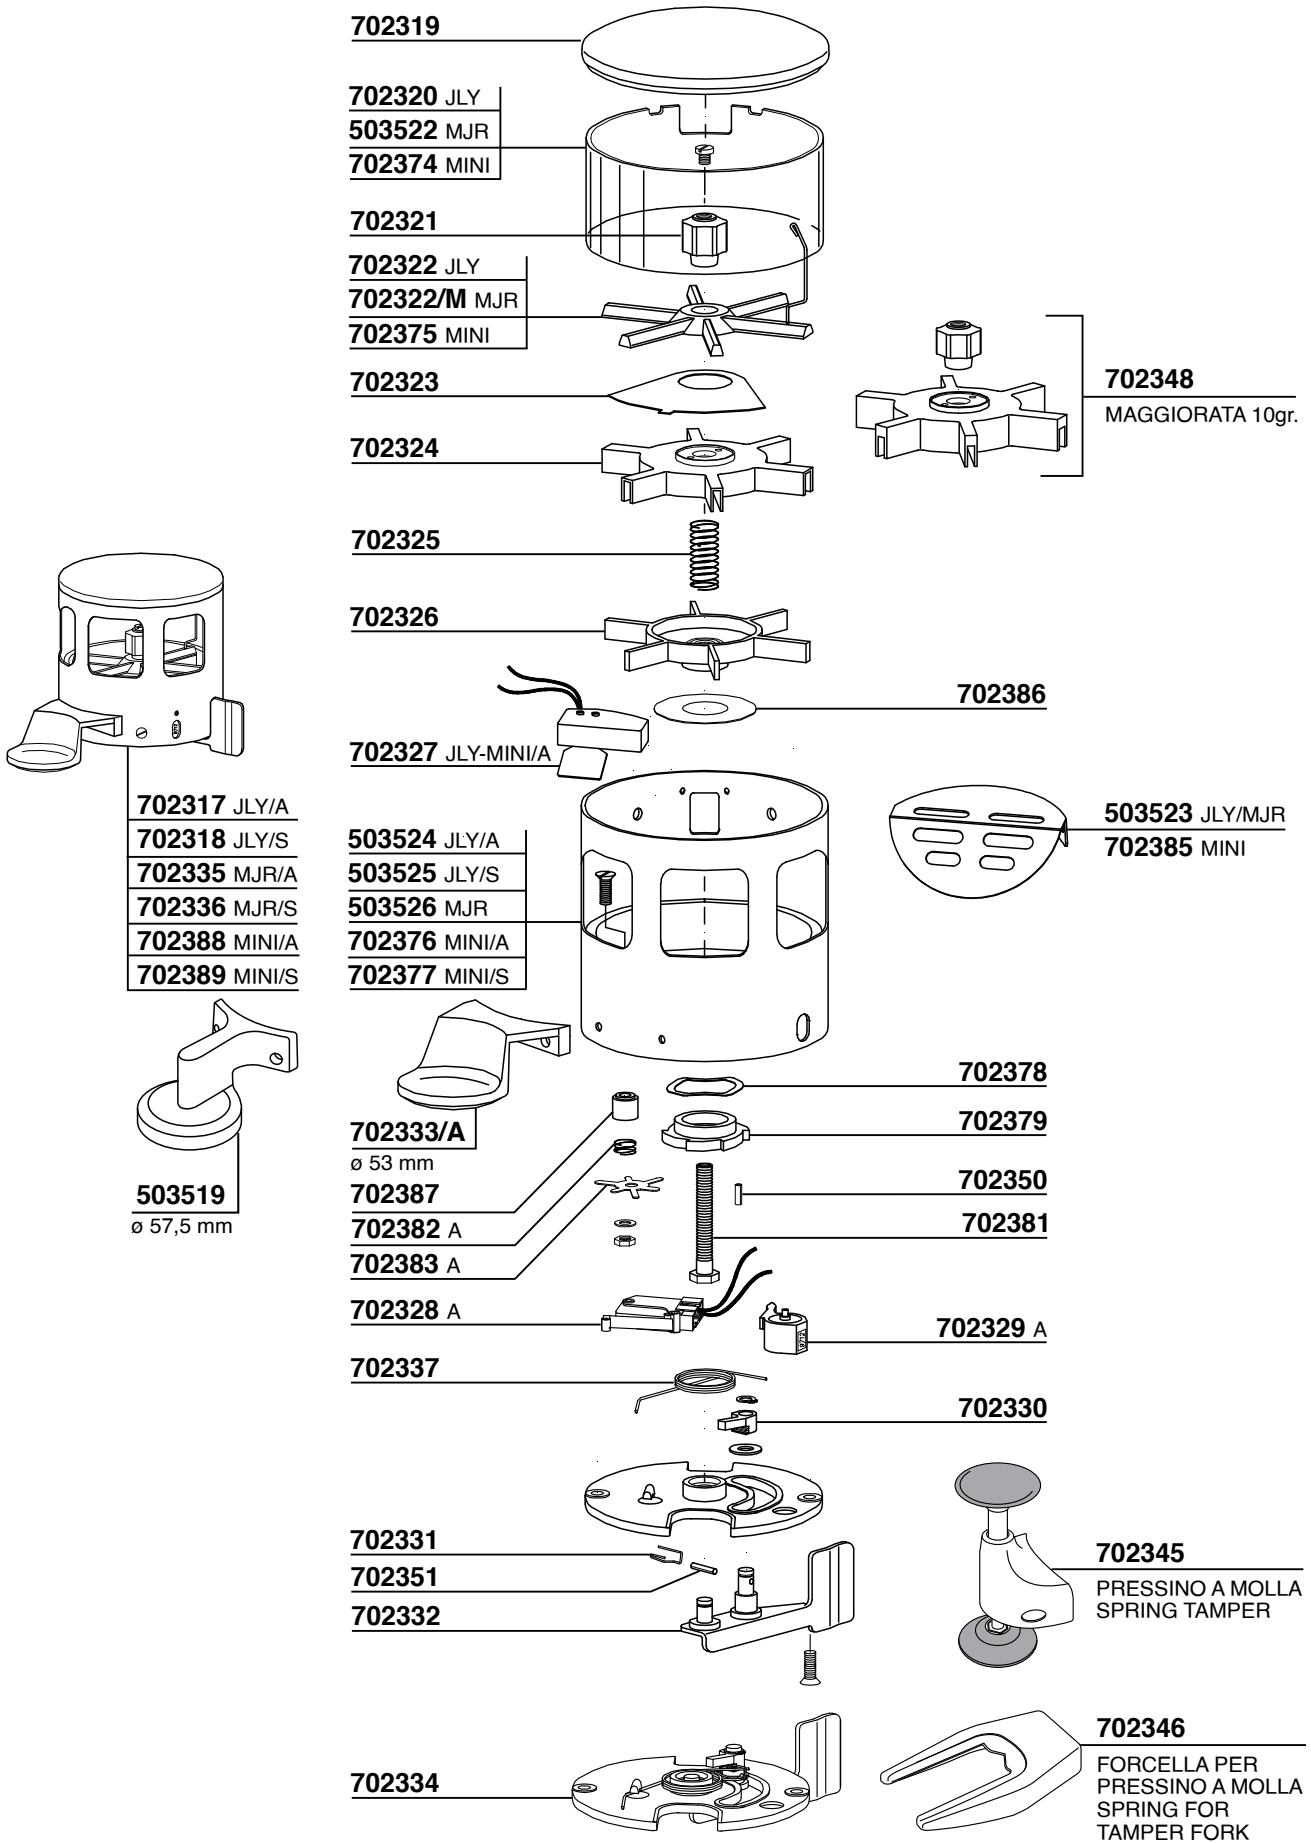

374

MAZZER MODEL:MINI ELETRONICO A-B

375

702342 = 0,60 Kg.
702357 = 0,32 Kg.

Modello A

- 503504 230V/50-60Hz
- 503505 110V/60Hz
- 503506 100V/50-60Hz

Modello B

- 503507 230V/50-60Hz
- 503508 110V/60Hz