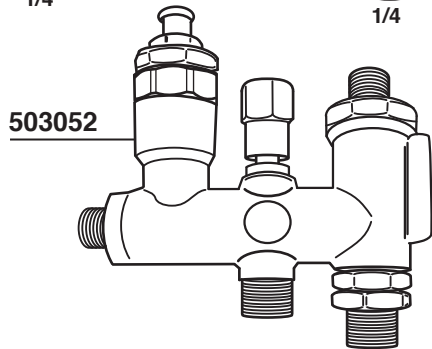

COMPONENTI BOILER

474

591201 GR1
591202 GR2
591203 GR3