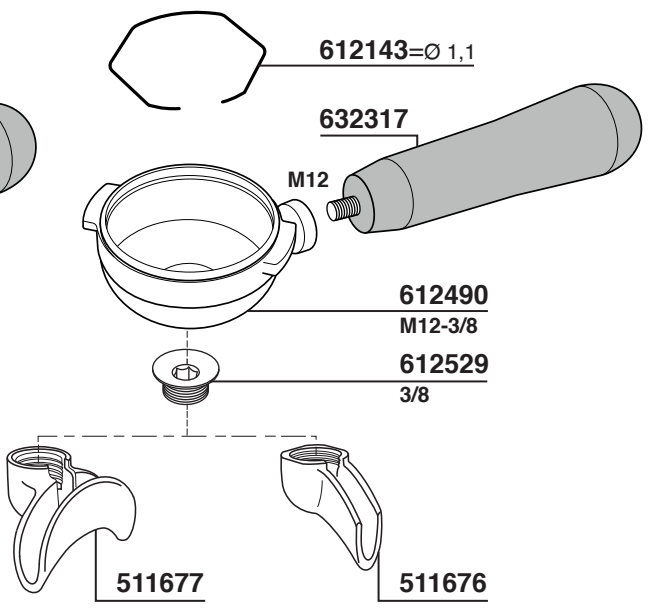

INOX STAINLESS STEEL

ASTORIA / CMA P4Y

**ASTORIA - BEZZERA - BRASILIA
FIORENTINO PIAZZA S.MARCO**

450