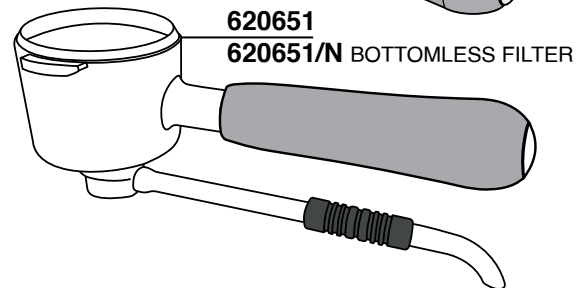

514419 14gr ridgeless

526208 18gr

700757 21gr

526758 24gr

521996 14gr
MICROFORI
MICROHOLES

PORTAFILTRI

142

700076/R
FLUSSO REGOLABILE
ADJUSTABLE FLOW