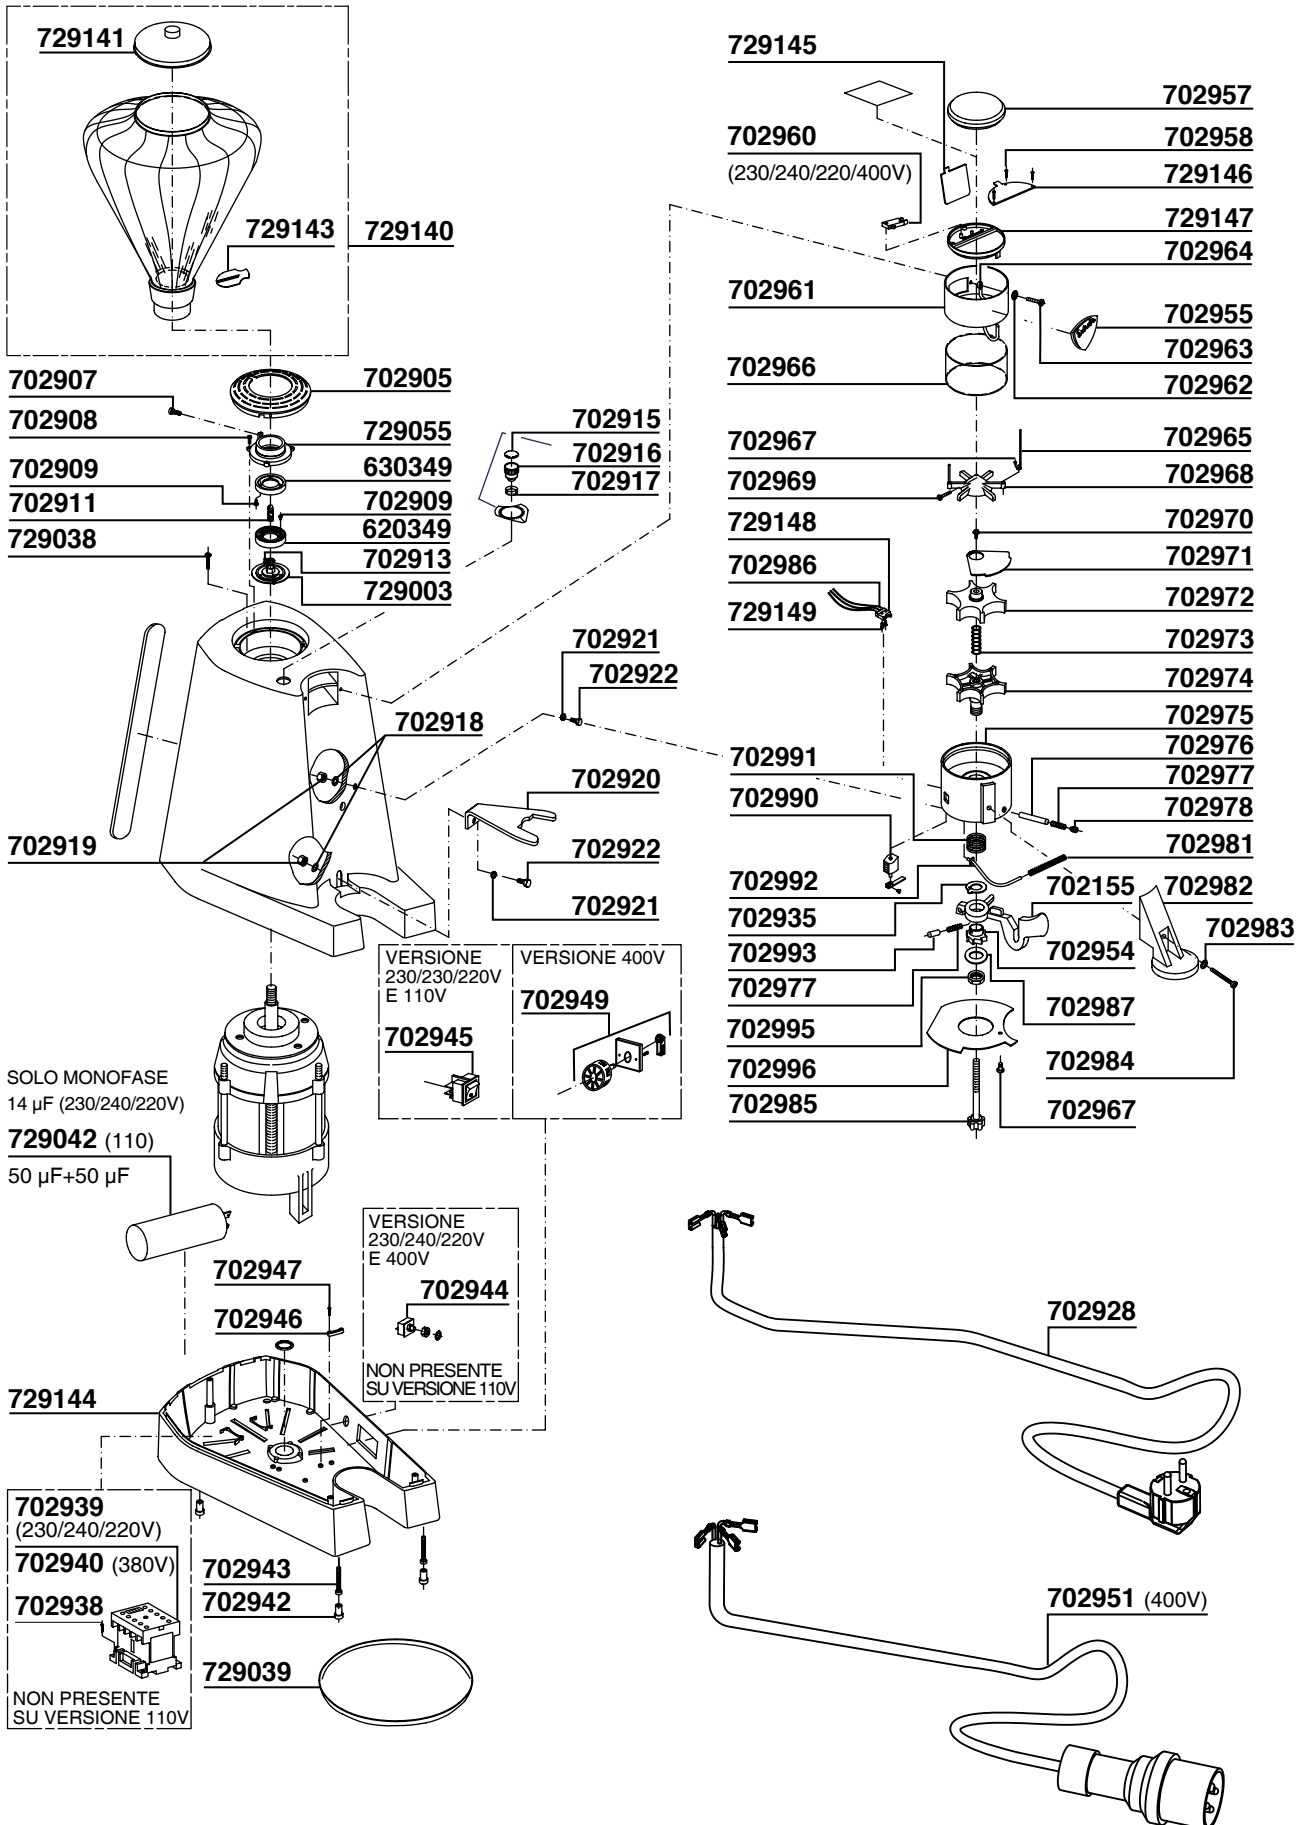

EUREKA MODEL: FASHION

350