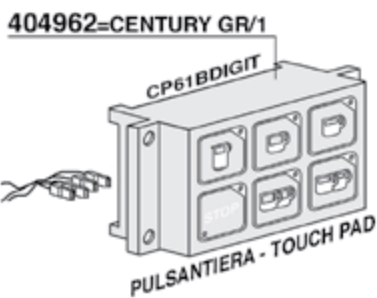

423376 AGILE
9.5.25.69 G00
GICAR CODE

405475=CAPPUCC.CY XP61 V220

PULSANTIERA+CENTRALINA
TOUCH PAD+ELECTRONIC BOX

406556=XP65 GR/1 V220

PULSANTIERA+CENTRALINA
TOUCH PAD+ELECTRONIC BOX

408494=PORTOFINO V220