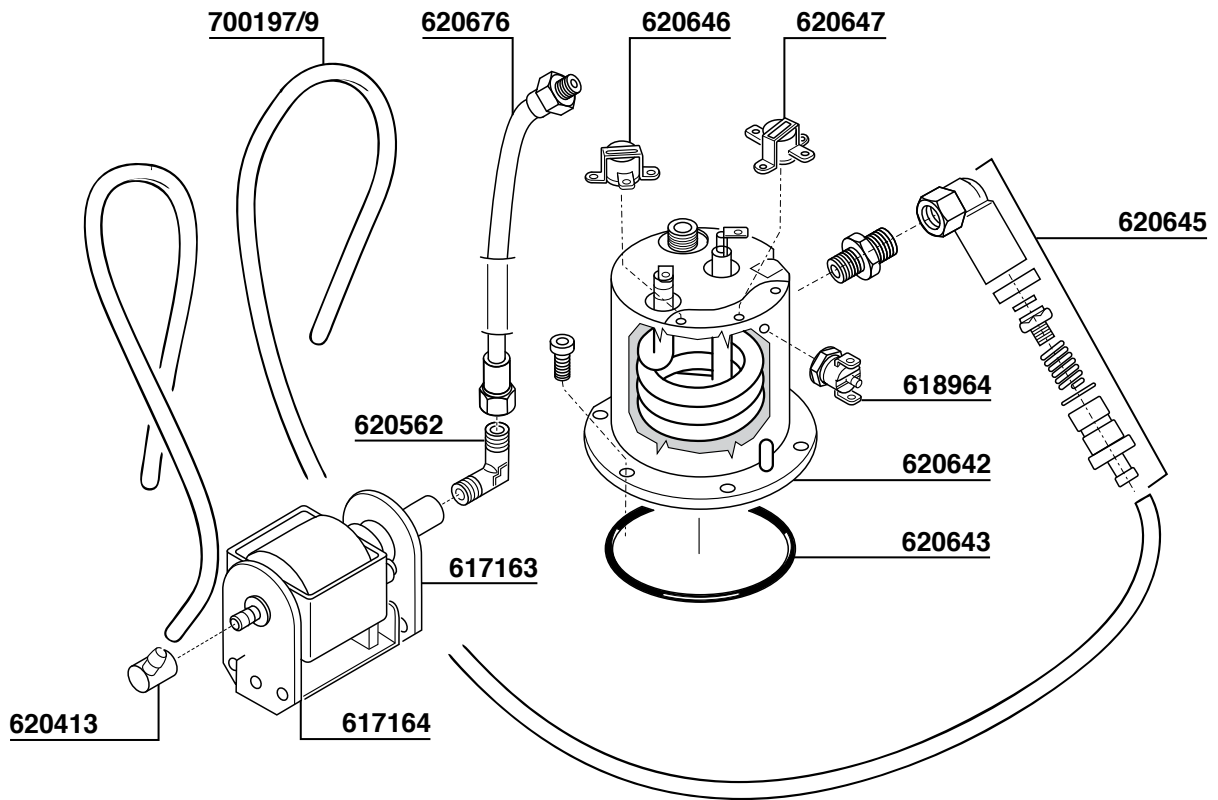

700095

V220/230-240 W300 HP0,4

621111
6,3μF V220

170 mm

200 mm

126 mm

266

APPARTAMENTO - MOZZAFIATO/GIOTTO CRONOMETRO R
MOZZAFIATO/GIOTTO CRONOMETRO V - R58 - R60V