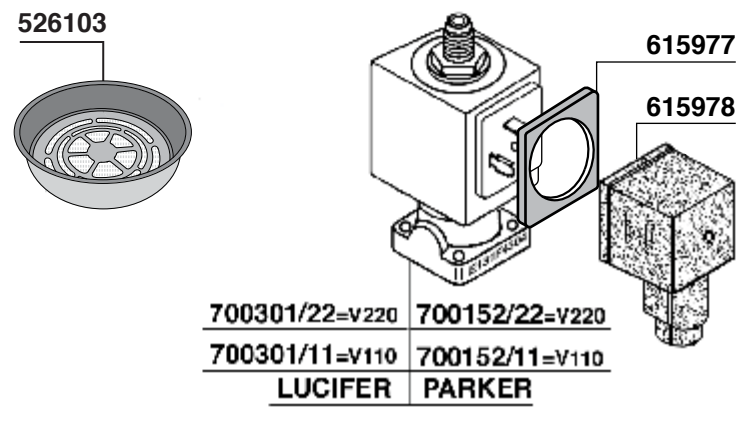

326

- 520129
- 526100
  525000
  SALDATA/WELDED
- 518608 mm. 1
  518608/5 mm. 0,5
  518610 mm. 1 VITON
- 700883 = 8 mm
  703080 = 8 mm ORIGINAL
  703081 = 8,5 mm ORIGINAL
  700883/V = VITON
  700883/5 = 8,5 mm
  700883/5-F = SILICON
  700883/80 = 8,5 mm
  703117 = 9 mm ORIGINAL

- 514417 5gr
- 514418 6gr
- 521830 7gr
- 521832 8gr
- 521833 7gr
  MICROFORI
  MICROHOLES

- 521998 12g
- 516575 12g
- 521994 14g
- 521997 14g
- 514419 14gr ridgeless
- 526208 18gr
- 526757 21gr
- 526758 24gr
- 521996 14gr
  MICROFORI
  MICROHOLES
- BLIND FILTER
  FILTRO CIECO
  521902