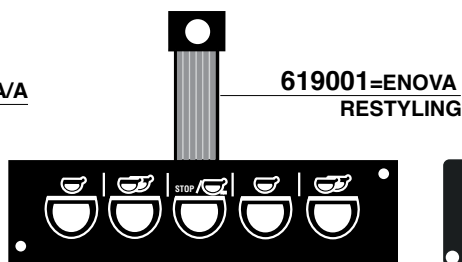

NUOVA RICAMBI PARTI COMPATIBILI FAEMA Tav.32

DUE-DUE SMART-E61 JUBILE'
E91-E92 COMPACT-E97
STYLEMA - E98 PRESIDENT/A

700608
M39 - M39GT