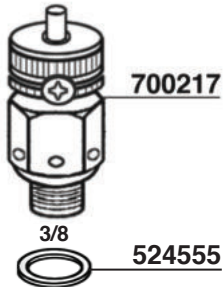

COMPONENTI BOILER

474

591201 GR1
591202 GR2
591203 GR3