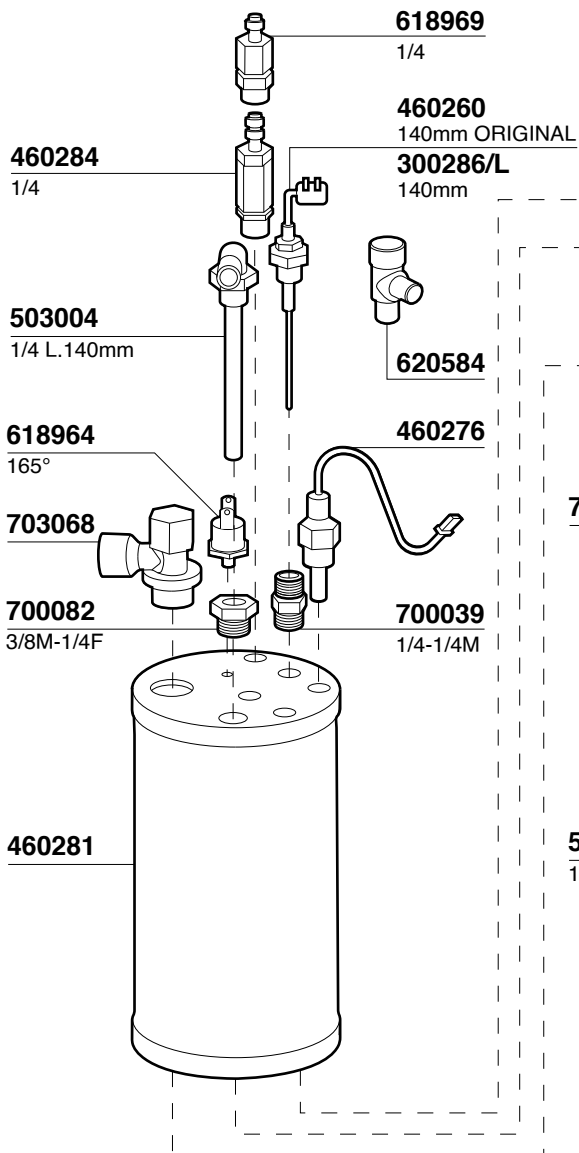

DOMOBAR JUNIOR DIGITALE/ANALOGICA