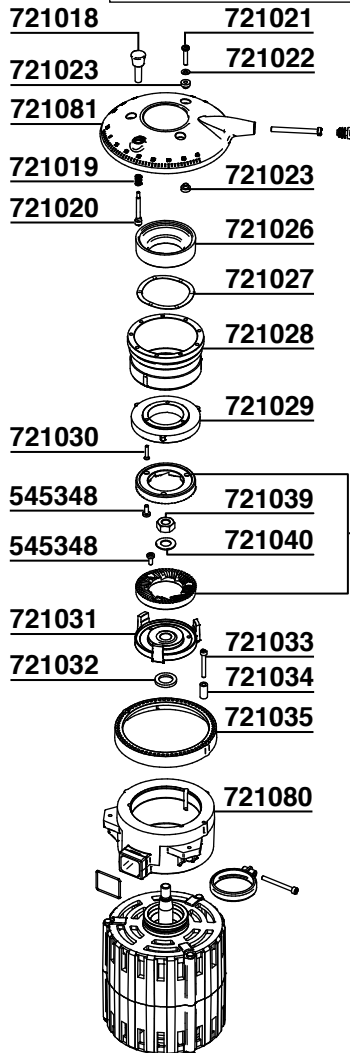

344

346

EUREKA MODEL MCF

EUREKA MODEL: MYTHOS

348

- 729025
- 729017 220V
- 729017/11 110V
- 702311
- 16 µF

- 729015
- 702984

EUREKA MODEL: OLYMPUS