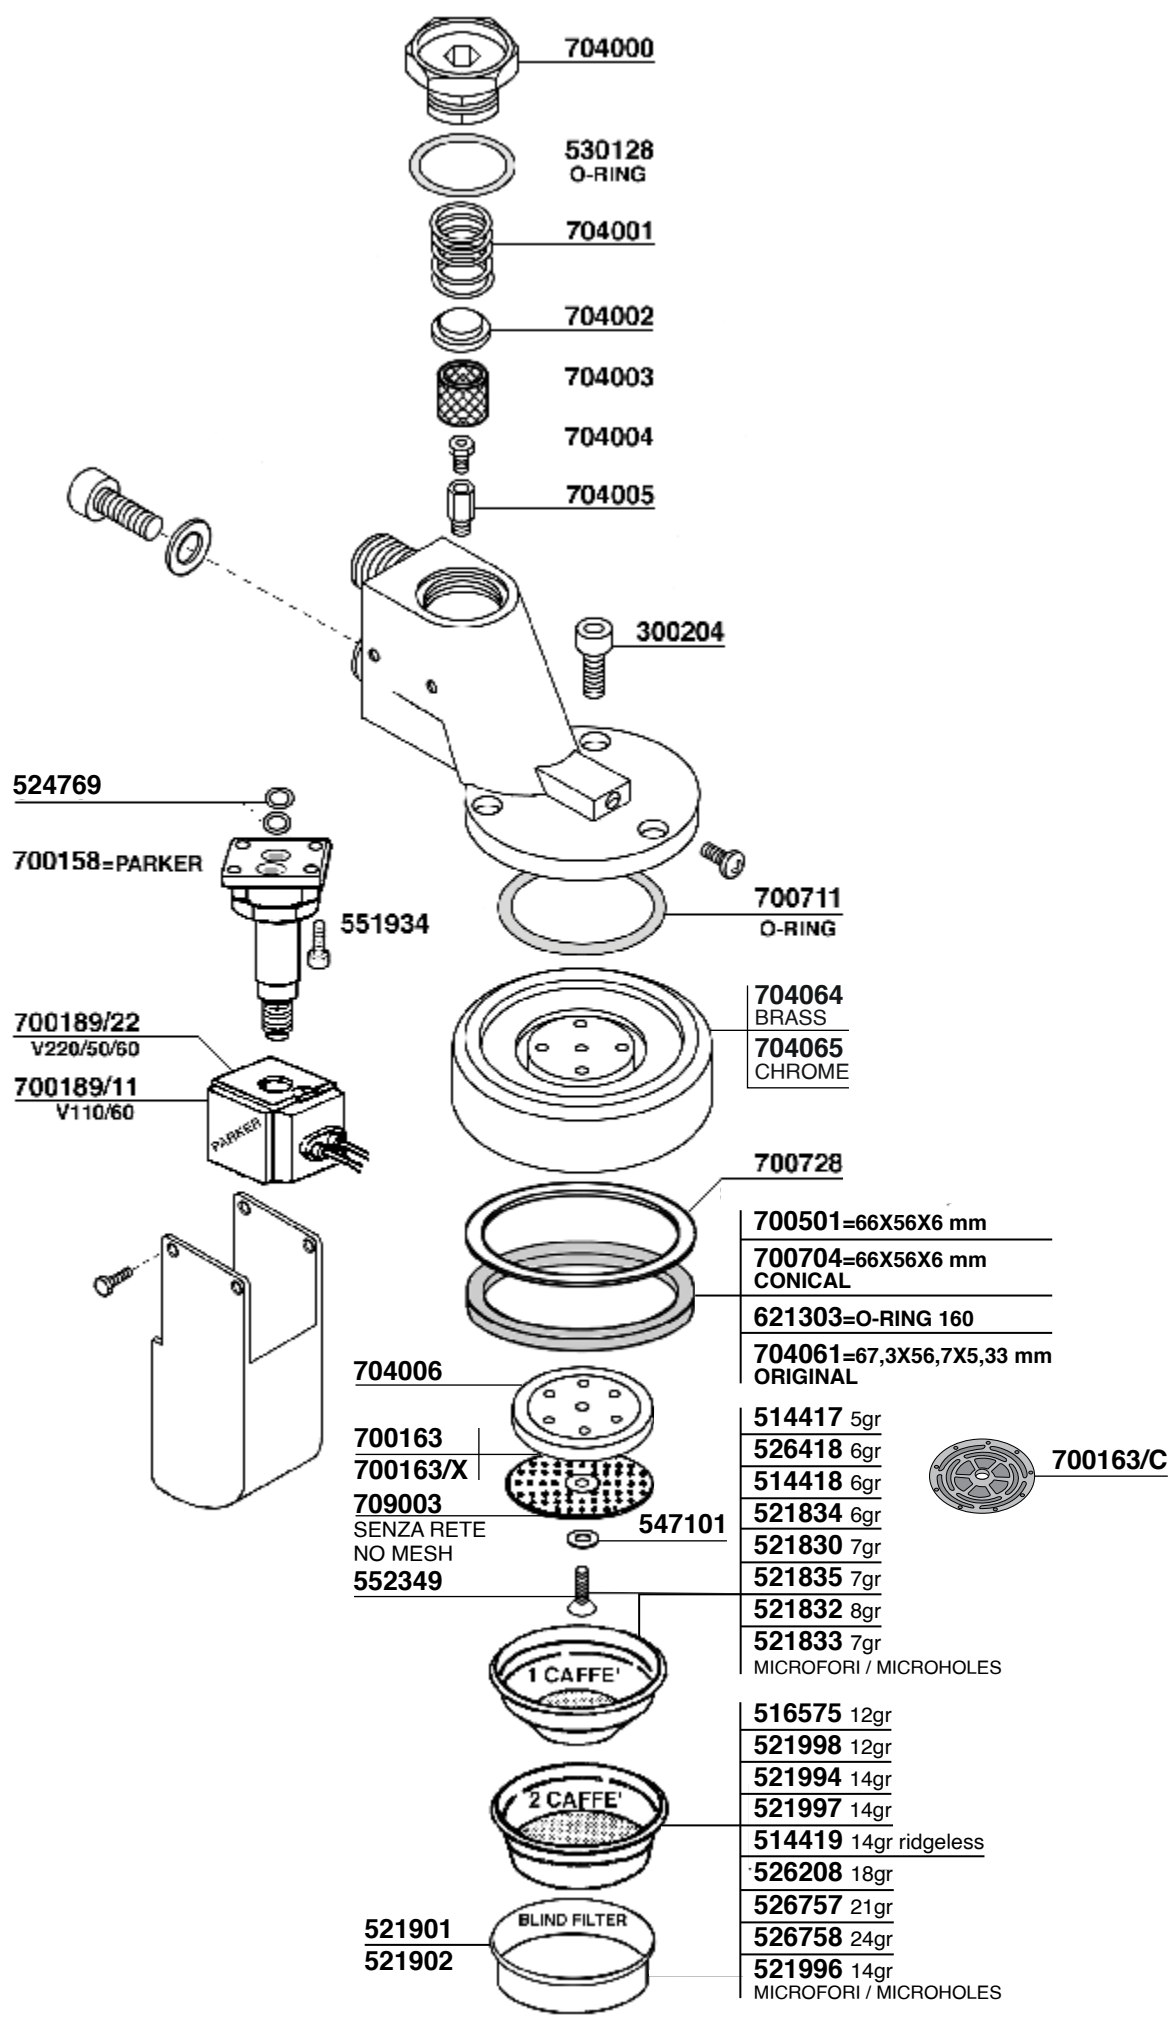

120

- 704000
- 530128
  O-RING
- 704001
- 704002
- 704003
- 704004
- 704005

- 524769
- 700158=PARKER
- 551934
- 300204
- 700711
  O-RING

- 700189/22
  V220/50/60
- 700189/11
  V110/60
- 704064
  BRASS
- 704065
  CHROME
- 700728

- 704006
- 700501=66X56X6 mm
- 700704=66X56X6 mm
  CONICAL
- 621303=O-RING 160
- 704061=67,3X56,7X5,33 mm
  ORIGINAL

- 700163
- 700163/X
- 709003
  SENZA RETE
  NO MESH
- 552349
- 547101
- 514417 5gr
- 526418 6gr
- 514418 6gr
- 521834 6gr
- 521830 7gr
- 521835 7gr
- 521832 8gr
- 521833 7gr
  MICROFORI / MICROHOLES
- 700163/C

- 1 CAFFE'
- 2 CAFFE'
- BLIND FILTER
- 521901
- 521902
- 516575 12gr
- 521998 12gr
- 521994 14gr
- 521997 14gr
- 514419 14gr ridgeless
- 526208 18gr
- 526757 21gr
- 526758 24gr
- 521996 14gr
  MICROFORI / MICROHOLES