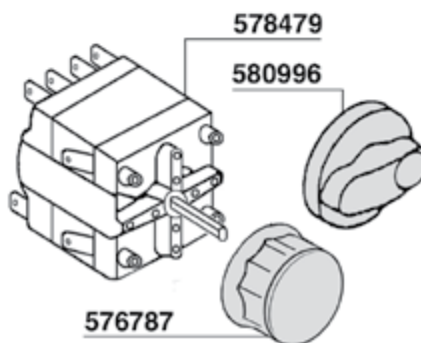

703237
169°

524554

575122