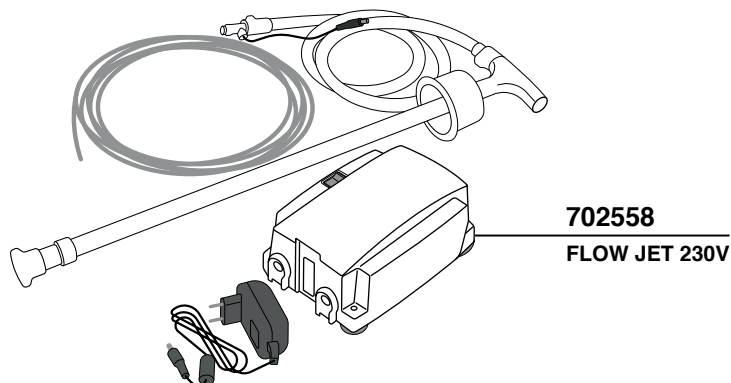

RICAMBI ADDOLCITORI

412

- 620524 5LT. GRIVORY
- 620521 8LT. STAINLESS STEEL
- 620523 12LT. STAINLESS STEEL