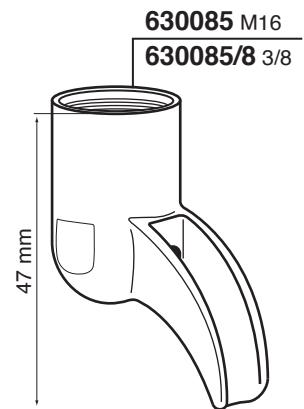

703535 La Spaziale Ø53mm

700613 Ø50mm

Filtro cieco in gomma per
pulizia gruppo
*Rubber blind filter for group
cleaning*

BECCUCCI

FLUSSO REGOLABILE
ADJUSTABLE FLOW

CAPPUCCINATORI

418

M701086