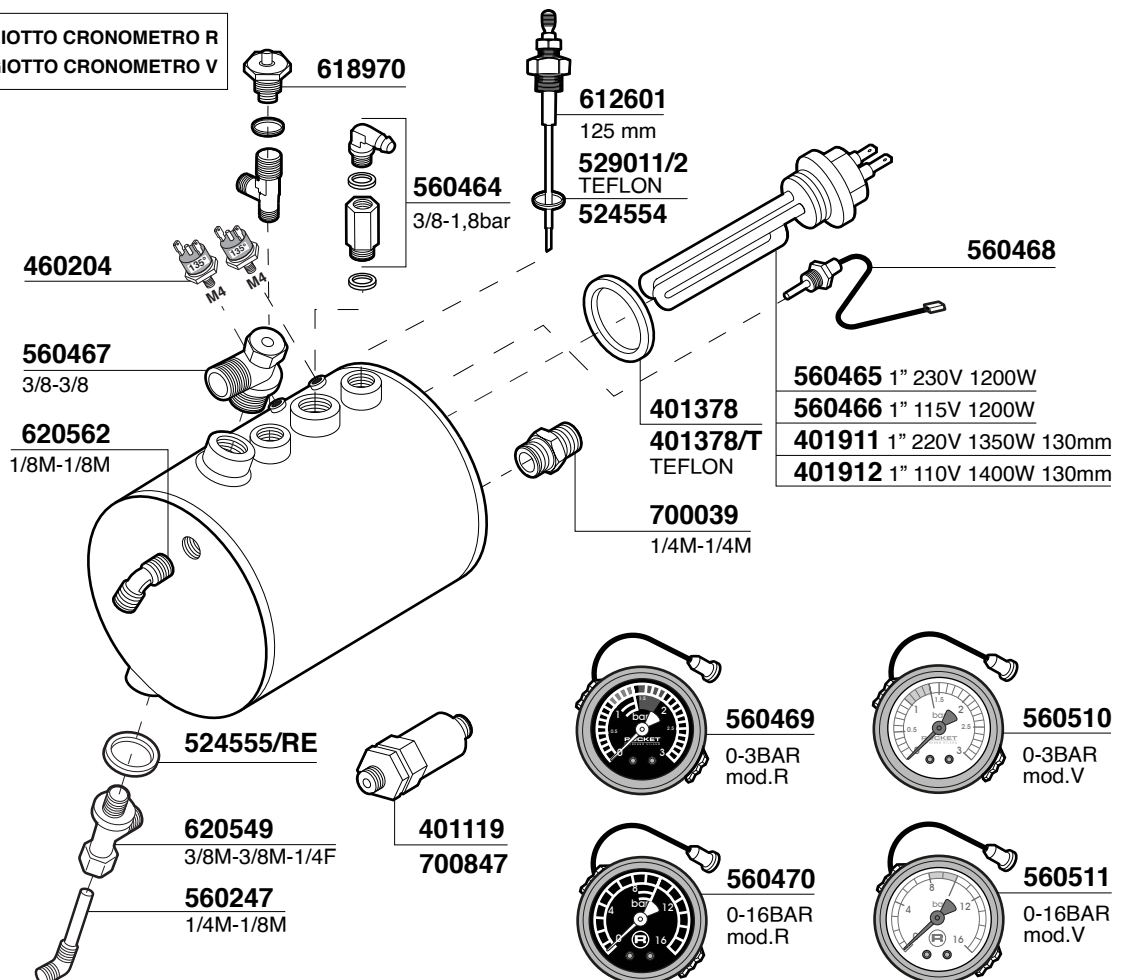

MOZZAFIATO/GIOTTO CRONOMETRO R MOZZAFIATO/GIOTTO CRONOMETRO V