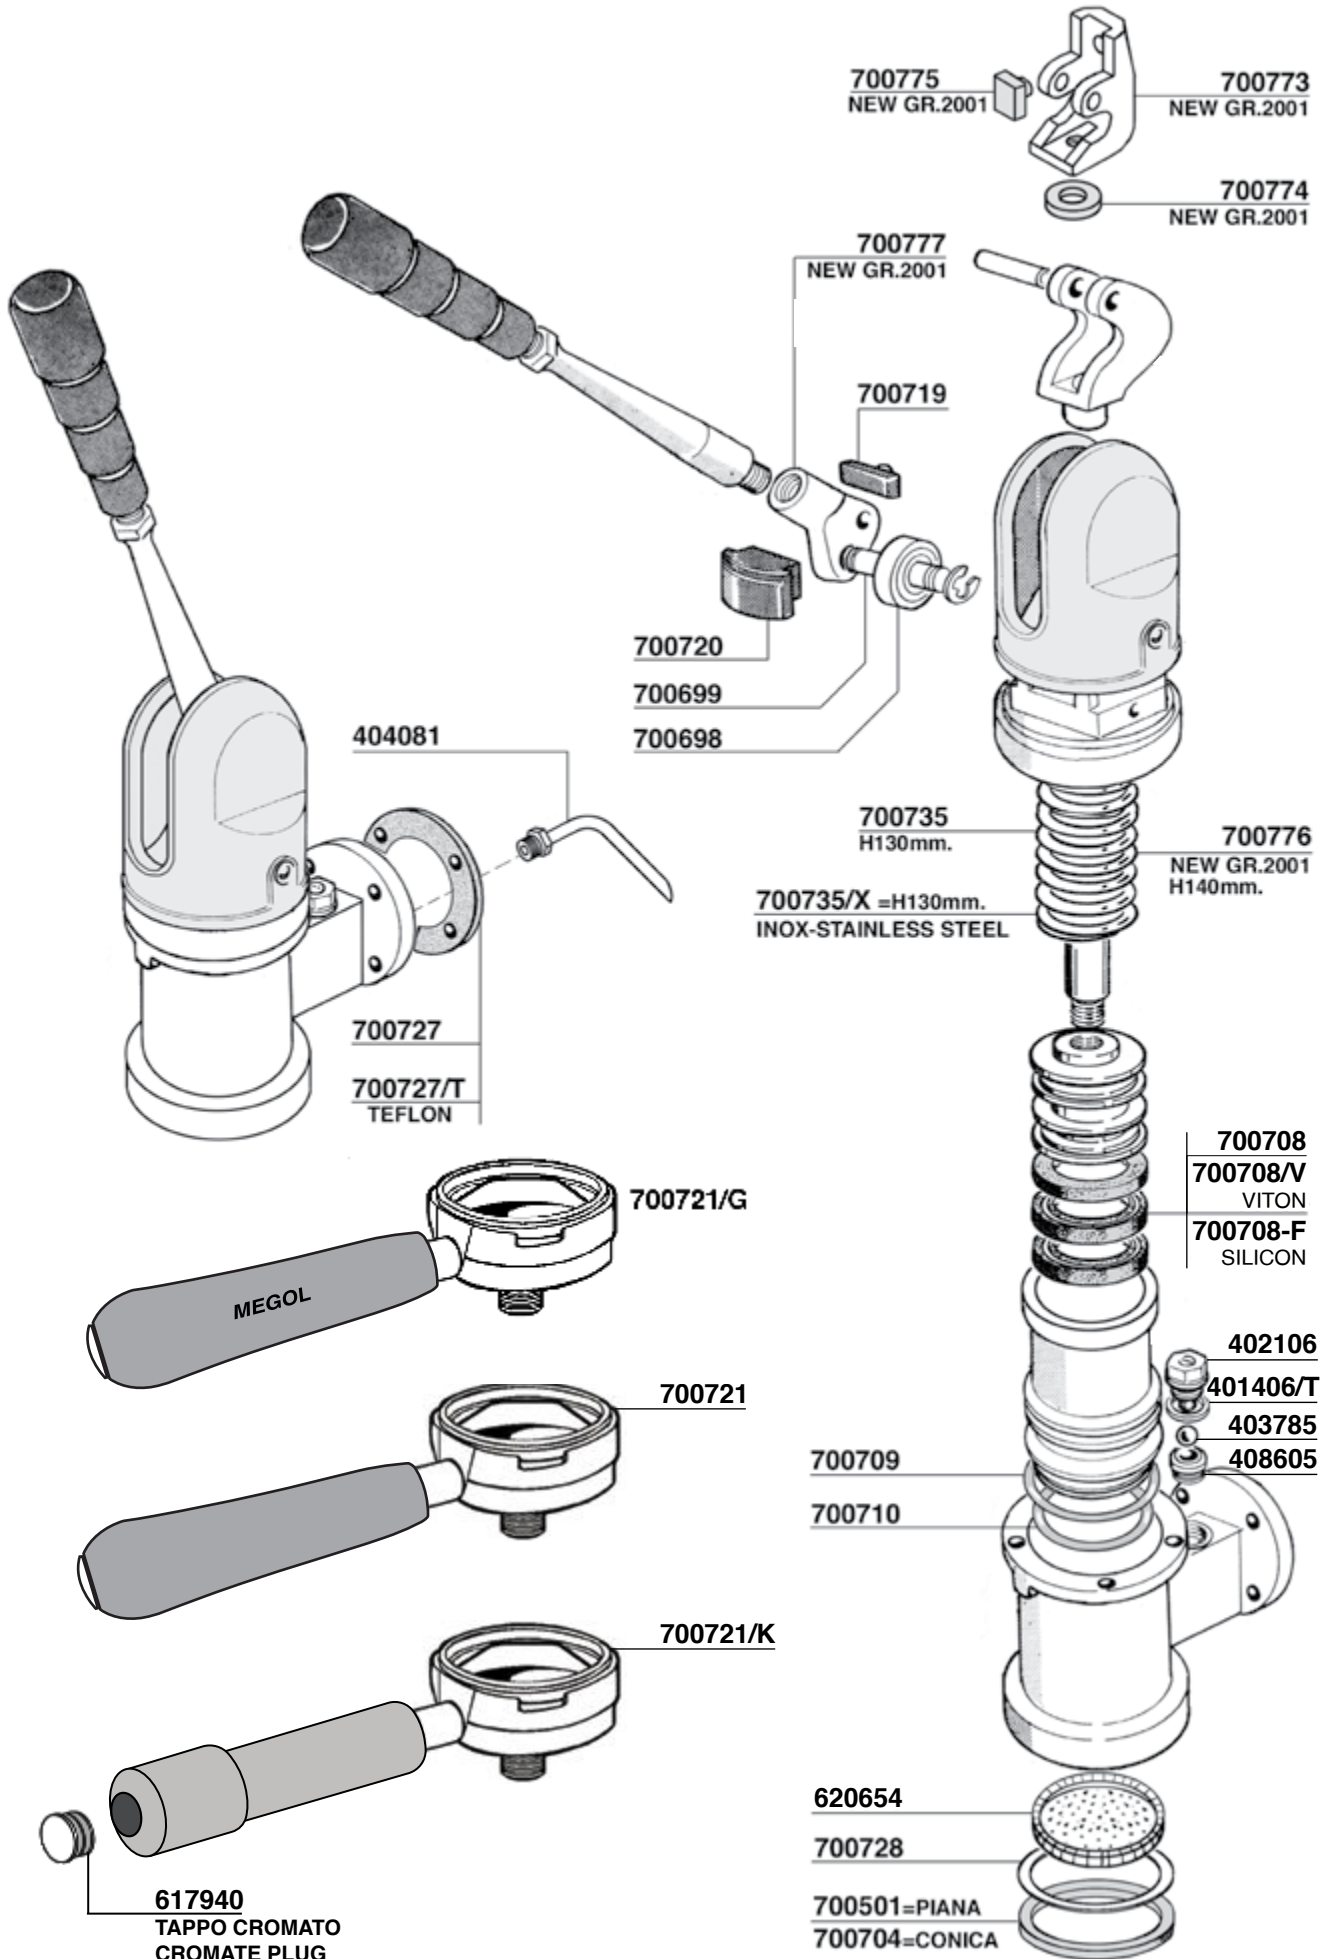

700024

511672

511678

515073

703001/S=GR1 2000W 220/380V mm. 170 PORTASONDA / PROBE HOLDER	6 POLI
703001/11=GR1 2000W 110V mm. 170	
703002/S=GR2 3000W 220/380V mm. 290 PORTASONDA / PROBE HOLDER	
703003/S=GR3 3700W 220/380V mm. 570 PORTASONDA / PROBE HOLDER	
703004/S=GR3/4 5000W 230/400V mm. 540 PORTASONDA / PROBE HOLDER	4 POLI
703069=GR2 4500W 220/380V mm.310	
700731/22=GR1 2000W 220V mm. 160	
700731/11=GR1 1700W 110V mm. 175	
700732/22=GR2 2600W 220V mm. 305	
700778/S=GR3 3700W 220V mm. 515 PORTASONDA / PROBE HOLDER	
633092=GR3/4 6500W 220V mm. 500	