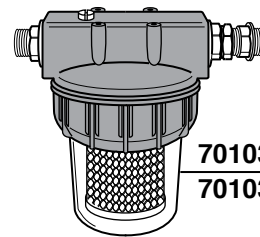

701031 5" 1/2" MM
701030 5" 3/4" MM

KIT CARTUCCIA CARBONI ATTIVI
PER DEPURATORI MANUALI
ACTIVATED CARBON CARTRIDGE KIT
FOR MANUAL SOFTENERS