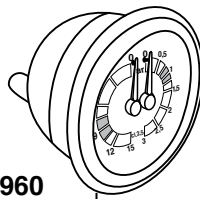

415960
CROME
ROMA