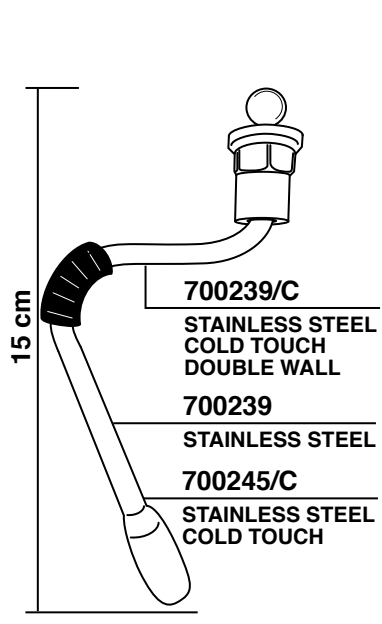

NUOVA RICAMBI PARTI COMPATIBILI CIMALI Tav.06

72

633430 2 HOLES
633433 3 HOLES

703472/M 4 HOLES
633429 2 HOLES

700667 =1/8"
700667/10=M10x1

NUOVA RICAMBI PARTI COMPATIBILI CIMALI Tav.07

NUOVA RICAMBI PARTI COMPATIBILI CIMALI Tav.08