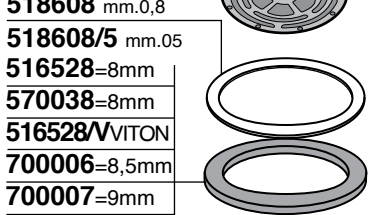

E91 DIPLOMAT

OLD