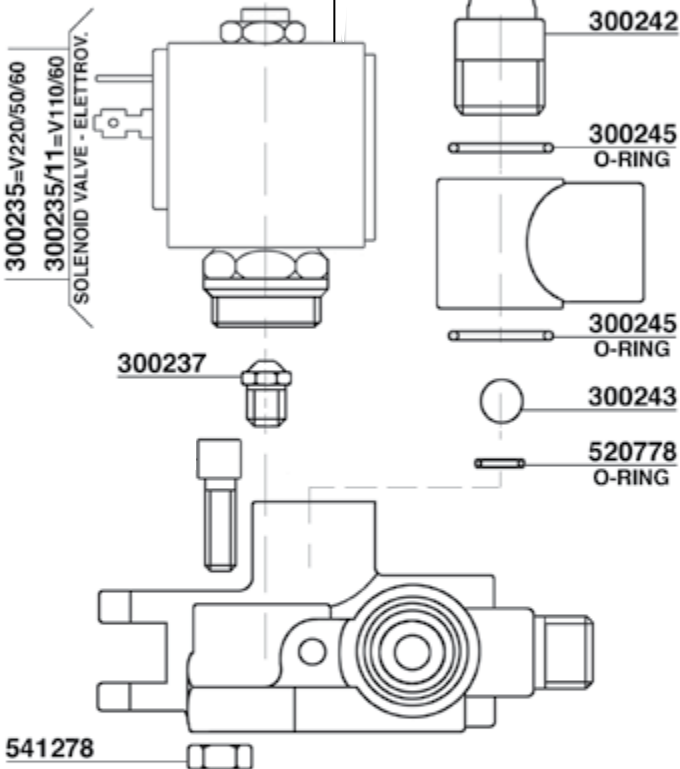

300015 = V220/50/60 BOBINA
300015/11 = V110/60 COIL
300015/24 = V24/50/60 COIL