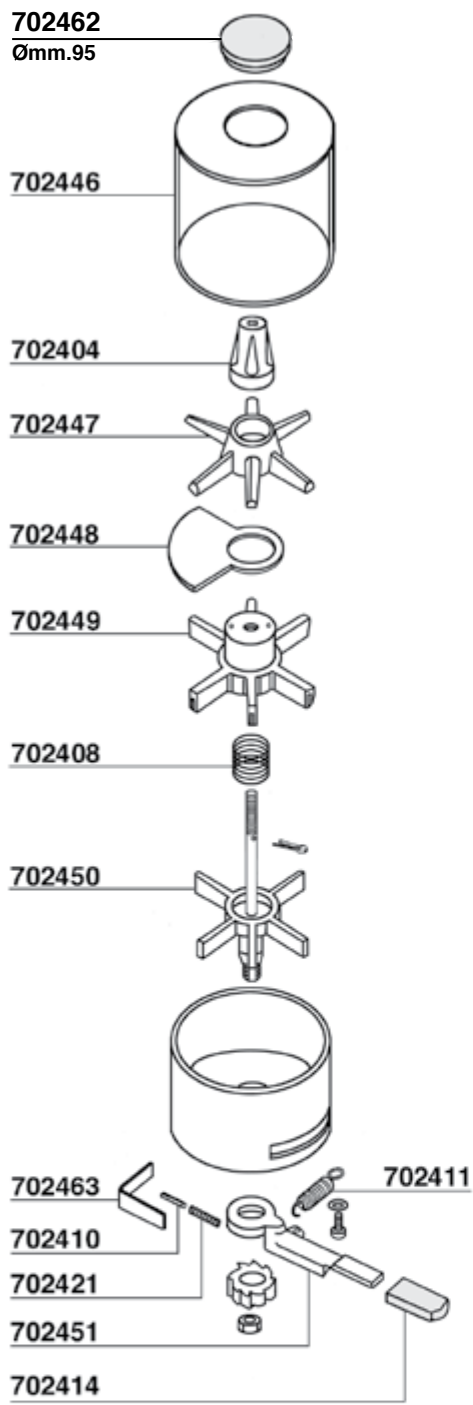

OBEL MODEL:JUNIOR - ROMA

385