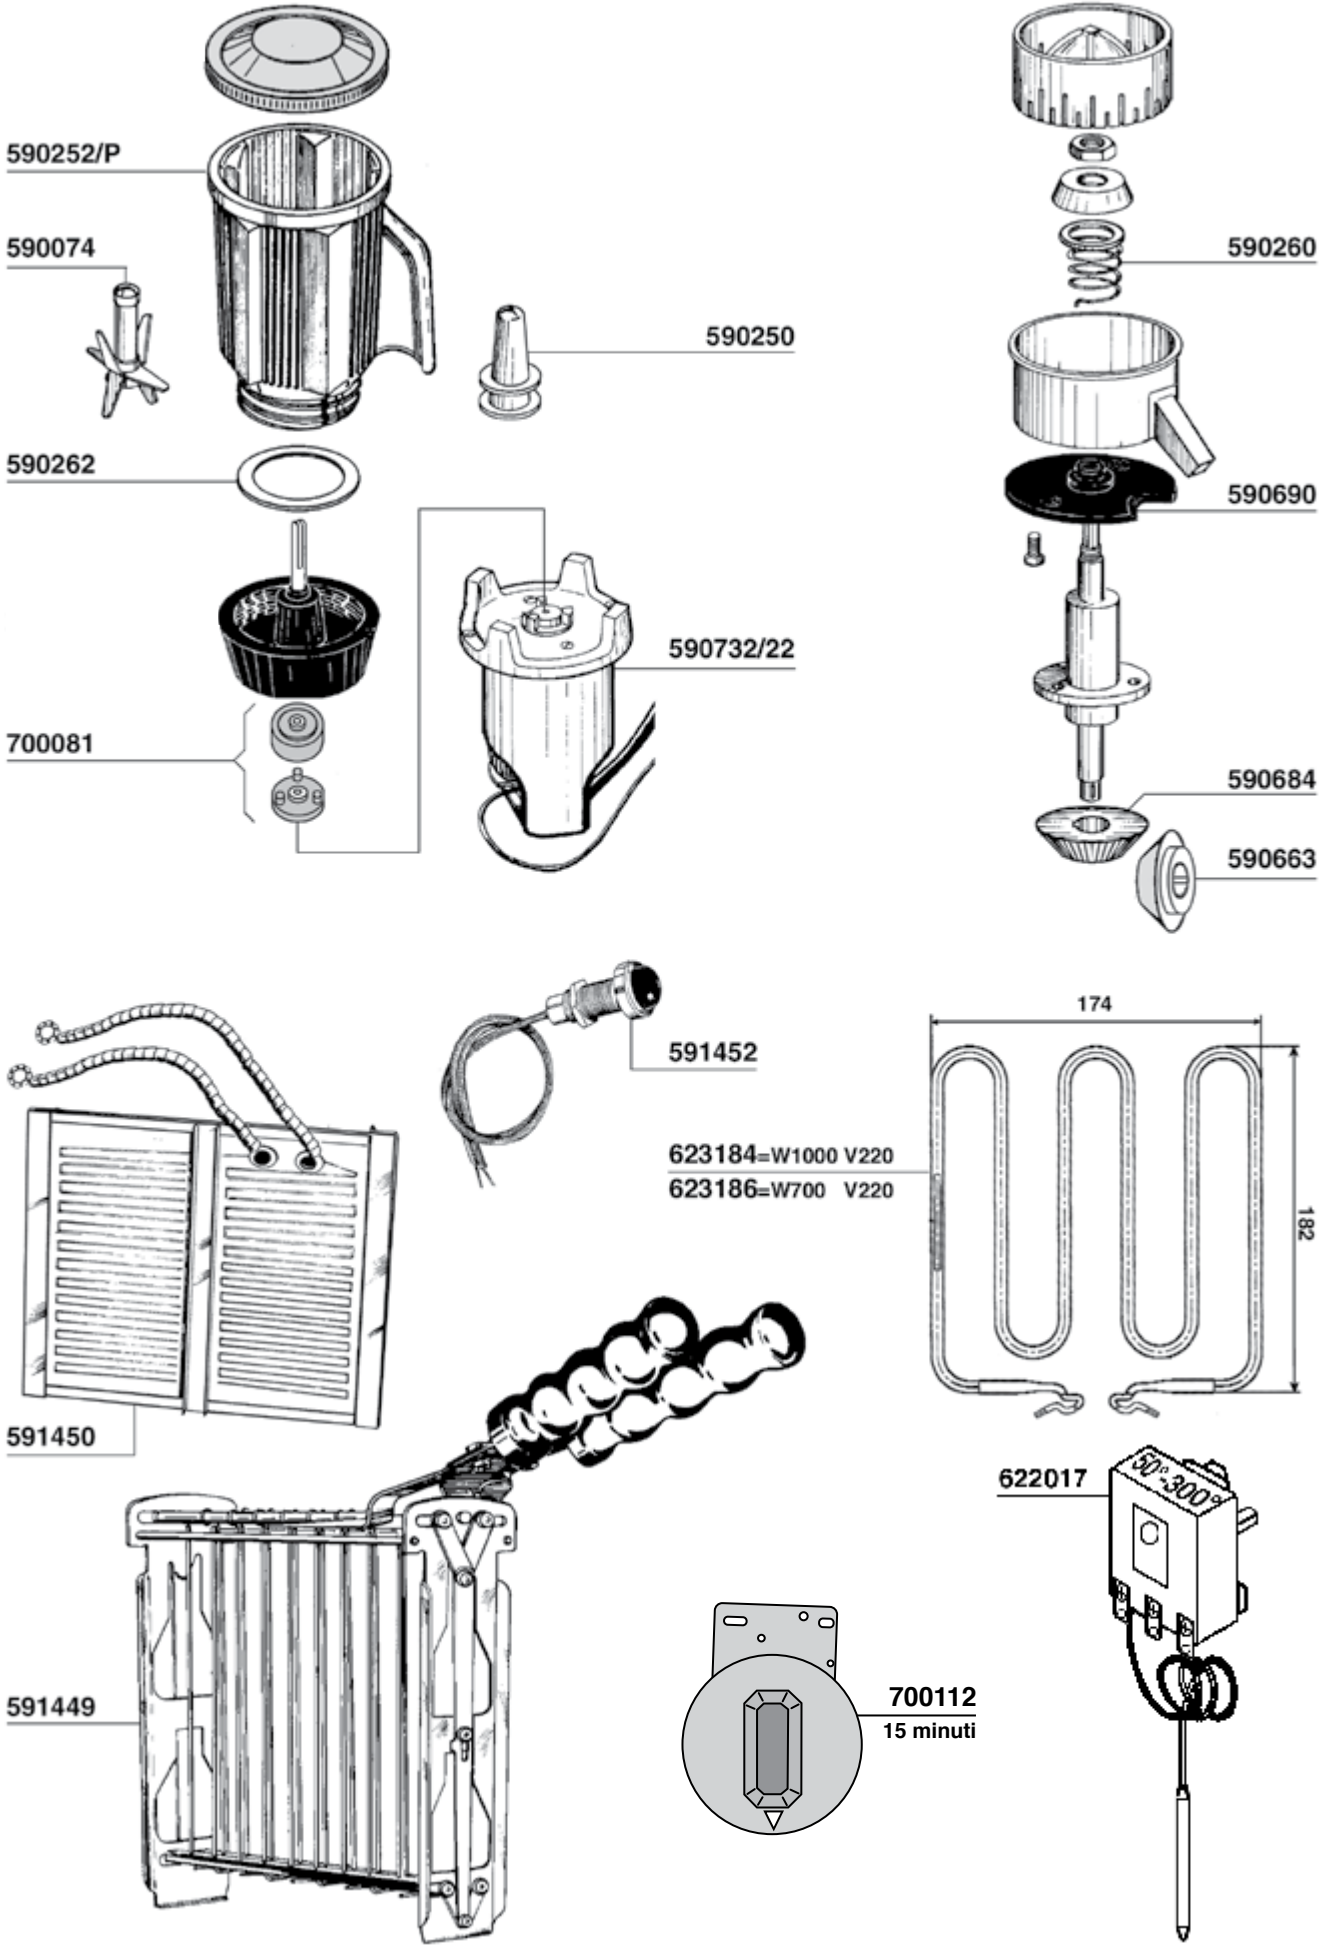

700608
M39 - M39GT

FC 31 MINERVA-TOSTAPANE EGI

172

174

425000

700883 mm.8
 700883/V VITON
 700883/5 mm.8,5
 700883/5-F SILICON
 700883/80 mm.8,5

514417 5gr
 514418 6gr
 521834 6gr
 521830 7gr
 521835 7gr
 521832 8gr
 521833 7gr MICROFORI MICROHOLES