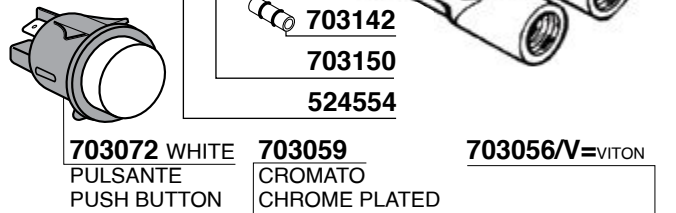

MOTORE RAFFREDDATO AD ACQUA - MOTOR WATERCOOL