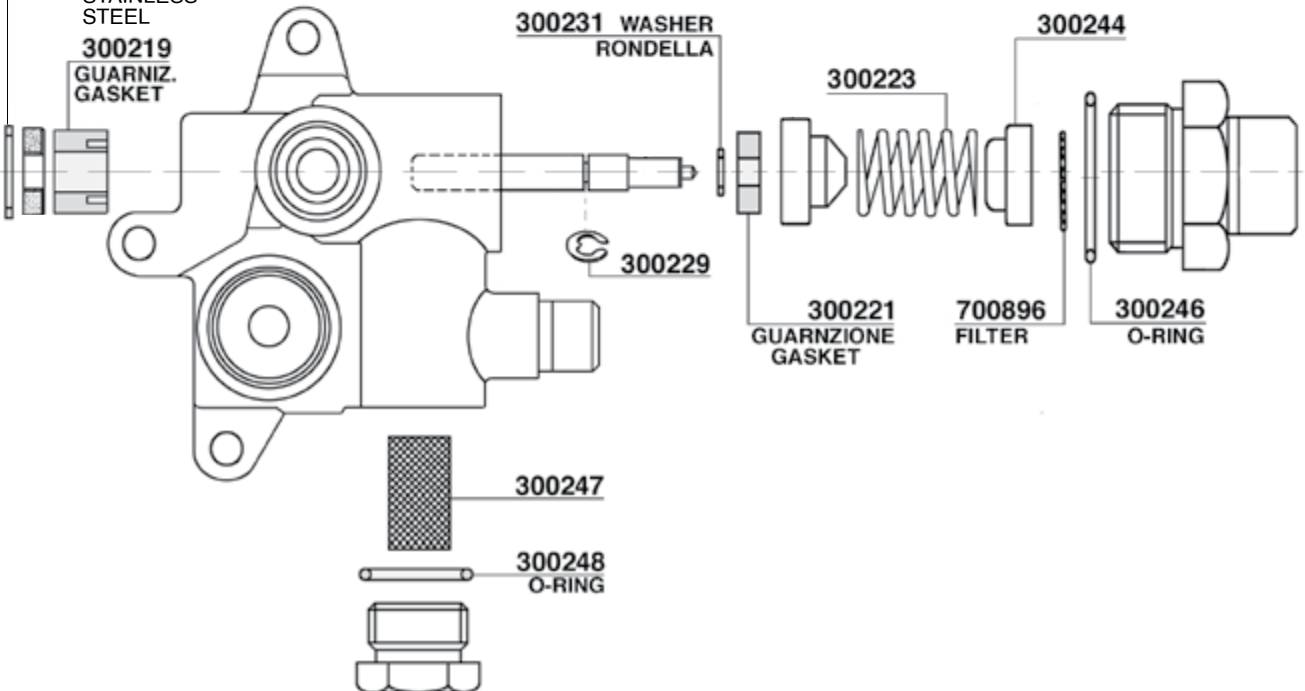

300217
633185
STAINLESS
STEEL
300219
GUARNIZ.
GASKET