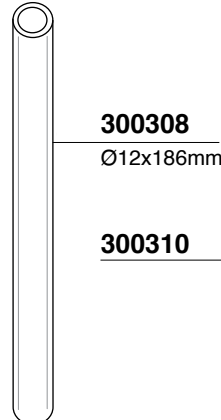

300330
Ø11x145mm

300308
Ø12x186mm

300310

300311
300207