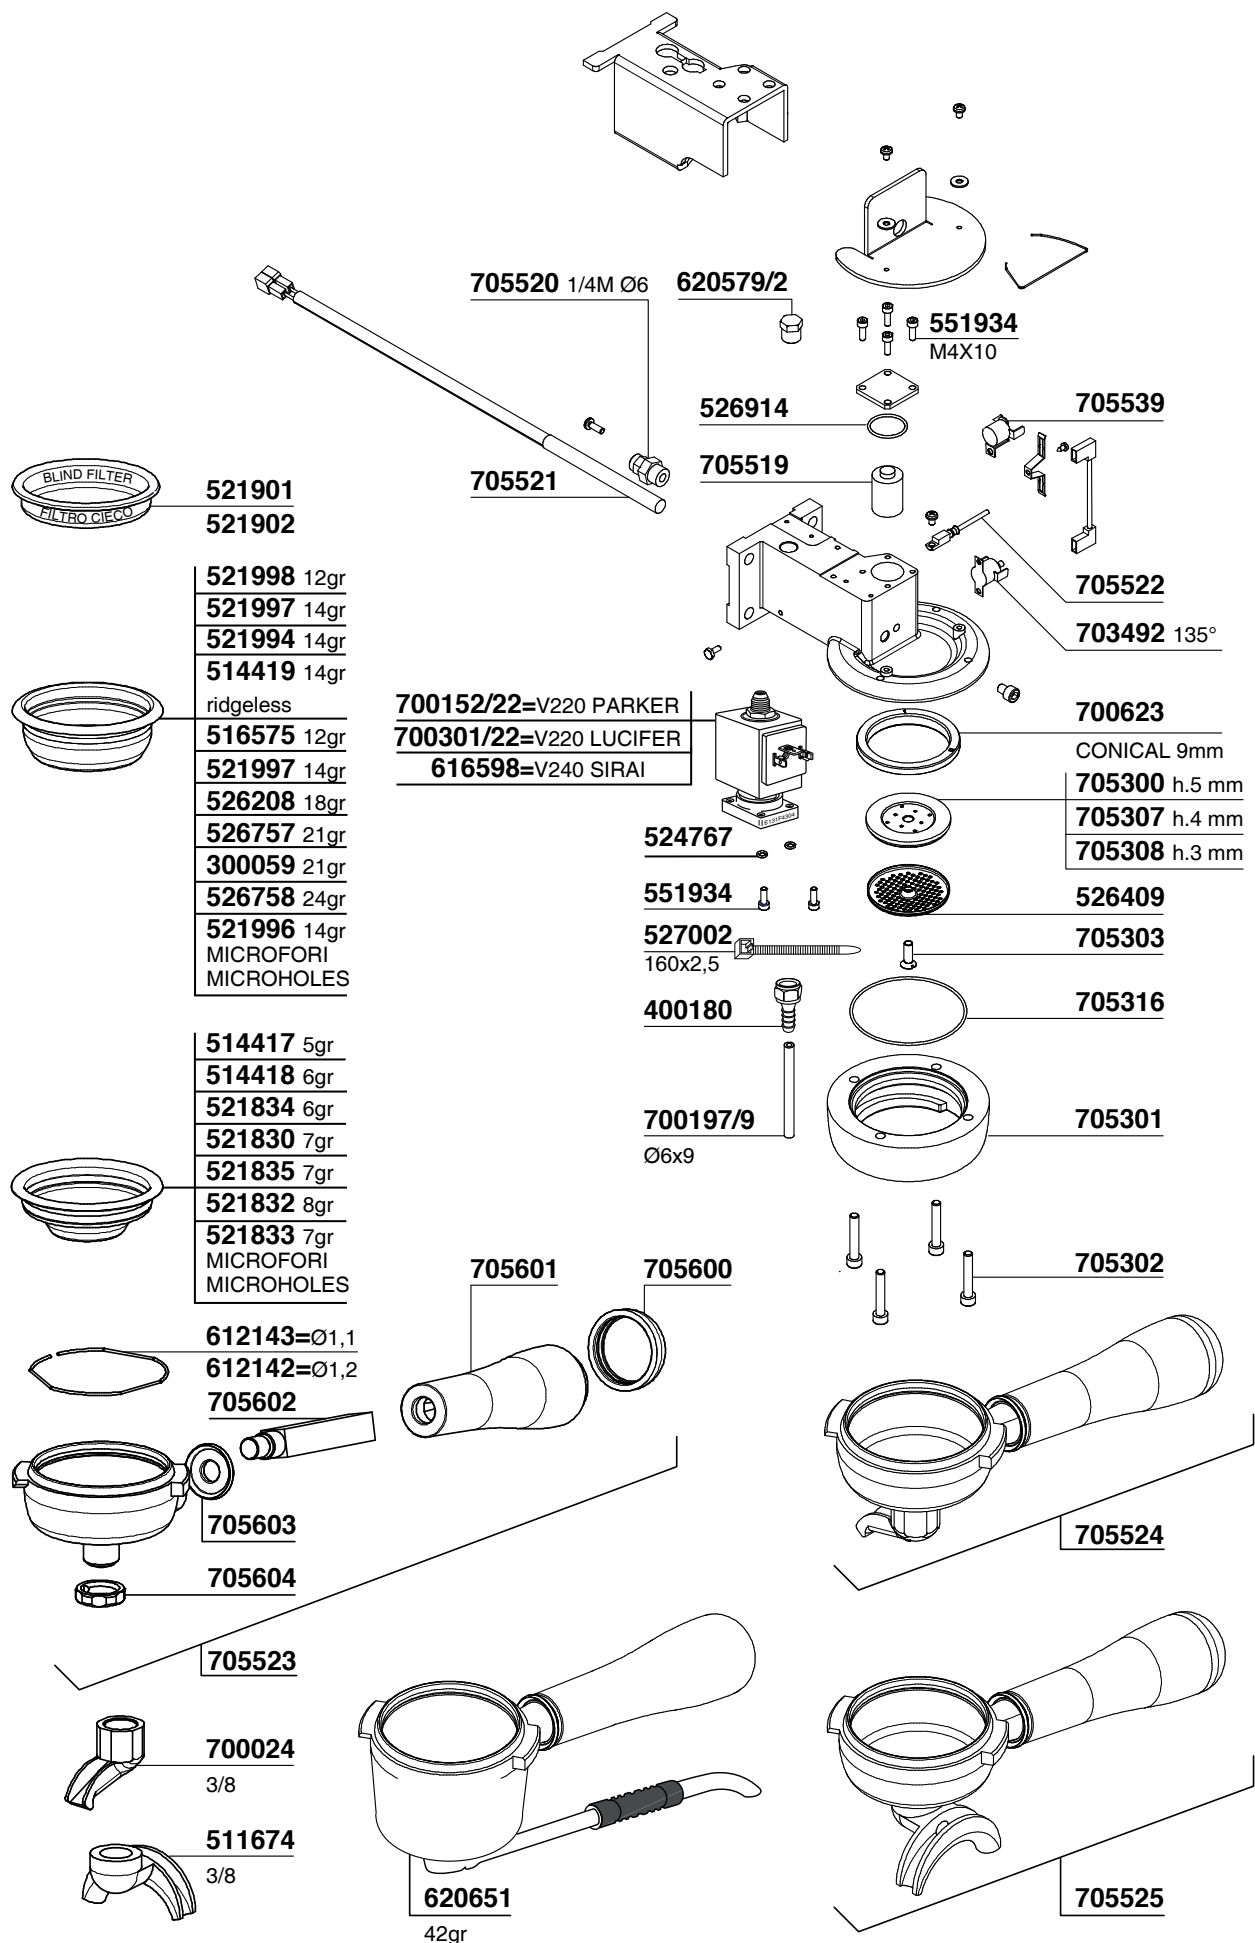

315

DOMOBAR

DOMOBAR JUNIOR

DOMOBAR SUPER

316

318

BLACK EAGLE

320