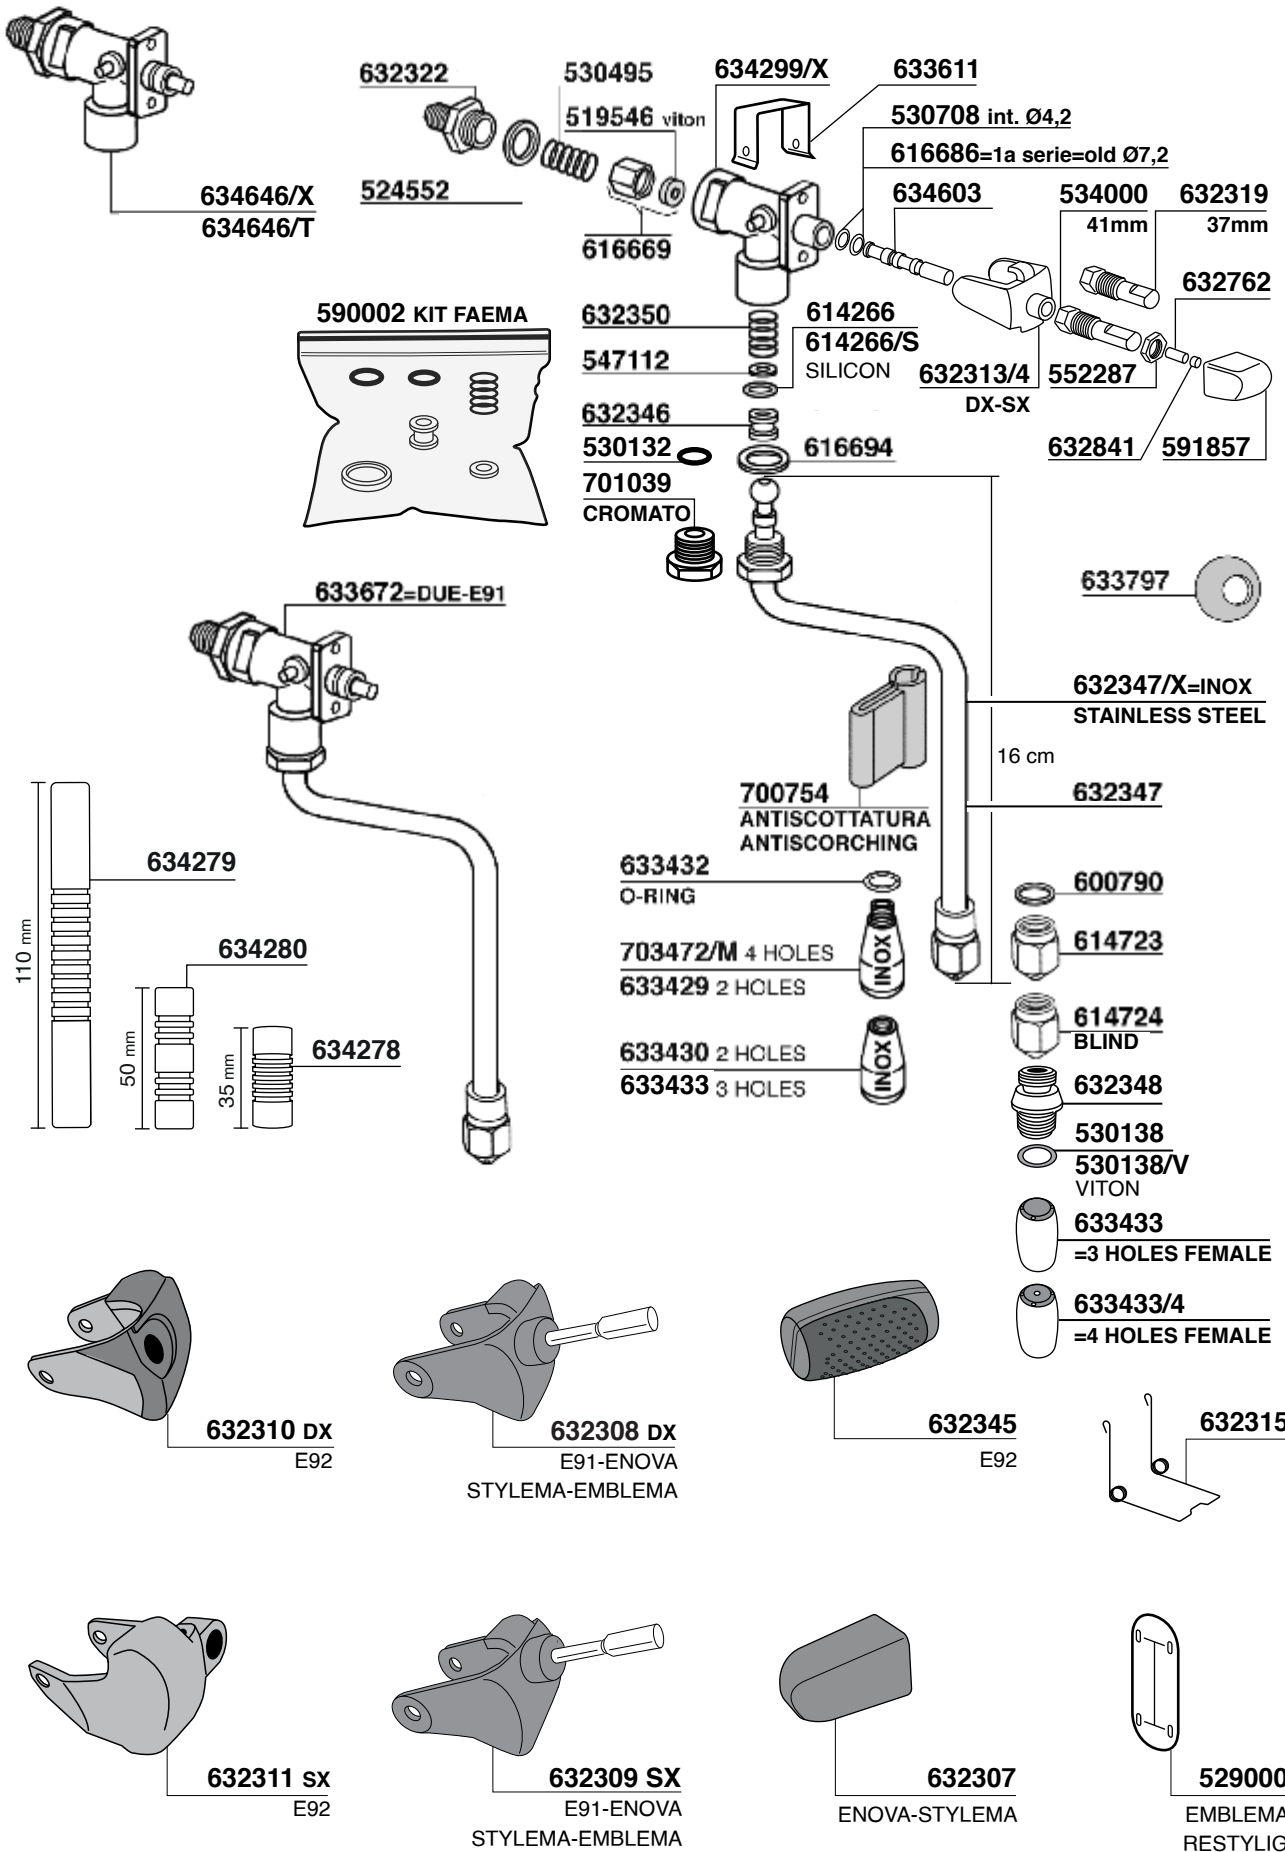

P6 - E66

NO STOP/A - P6

E61 - ARIETE

152

ZODIACO - T1

N.STOP-COMPACT - EXPRESS-TRONIC

NUOVA RICAMBI PARTI COMPATIBILI FAEMA Tav.16

E91 - DUE - DIPLOMAT