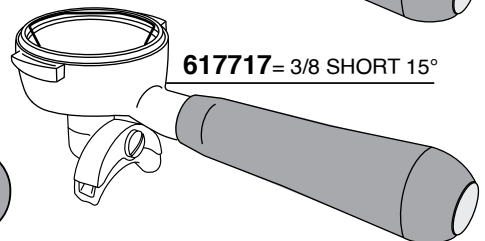

617717 = 3/8 SHORT 15°