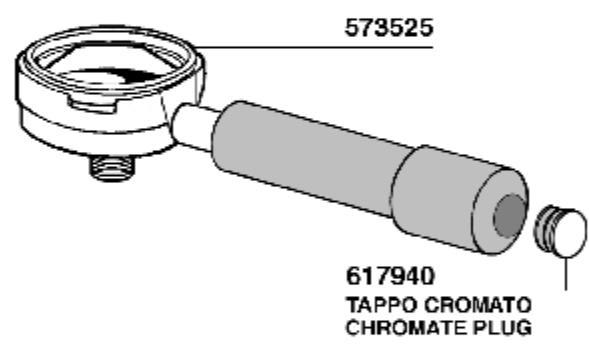

575123= GR1-2 3000W 220V 260mm
630090/22= GR2 3500W 220V 390mm
633004/22= GR3 3700W 220V 580mm

612601 120mm

524554

575122

186

-  **514418** 6gr
- 521830** 7gr
- 521832** 8gr
- 521833** 7gr
MICROFORI
MICROHOLES
- 521994** 14gr
- 514419** 14gr ridgeless
- 516575** 12gr
- 526208** 18gr
- 700757** 21gr
- 526758** 24gr
- 521996** 14gr
MICROFORI
MICROHOLES
-  **521902**
BLIND FILTER
FILTRO CIECO