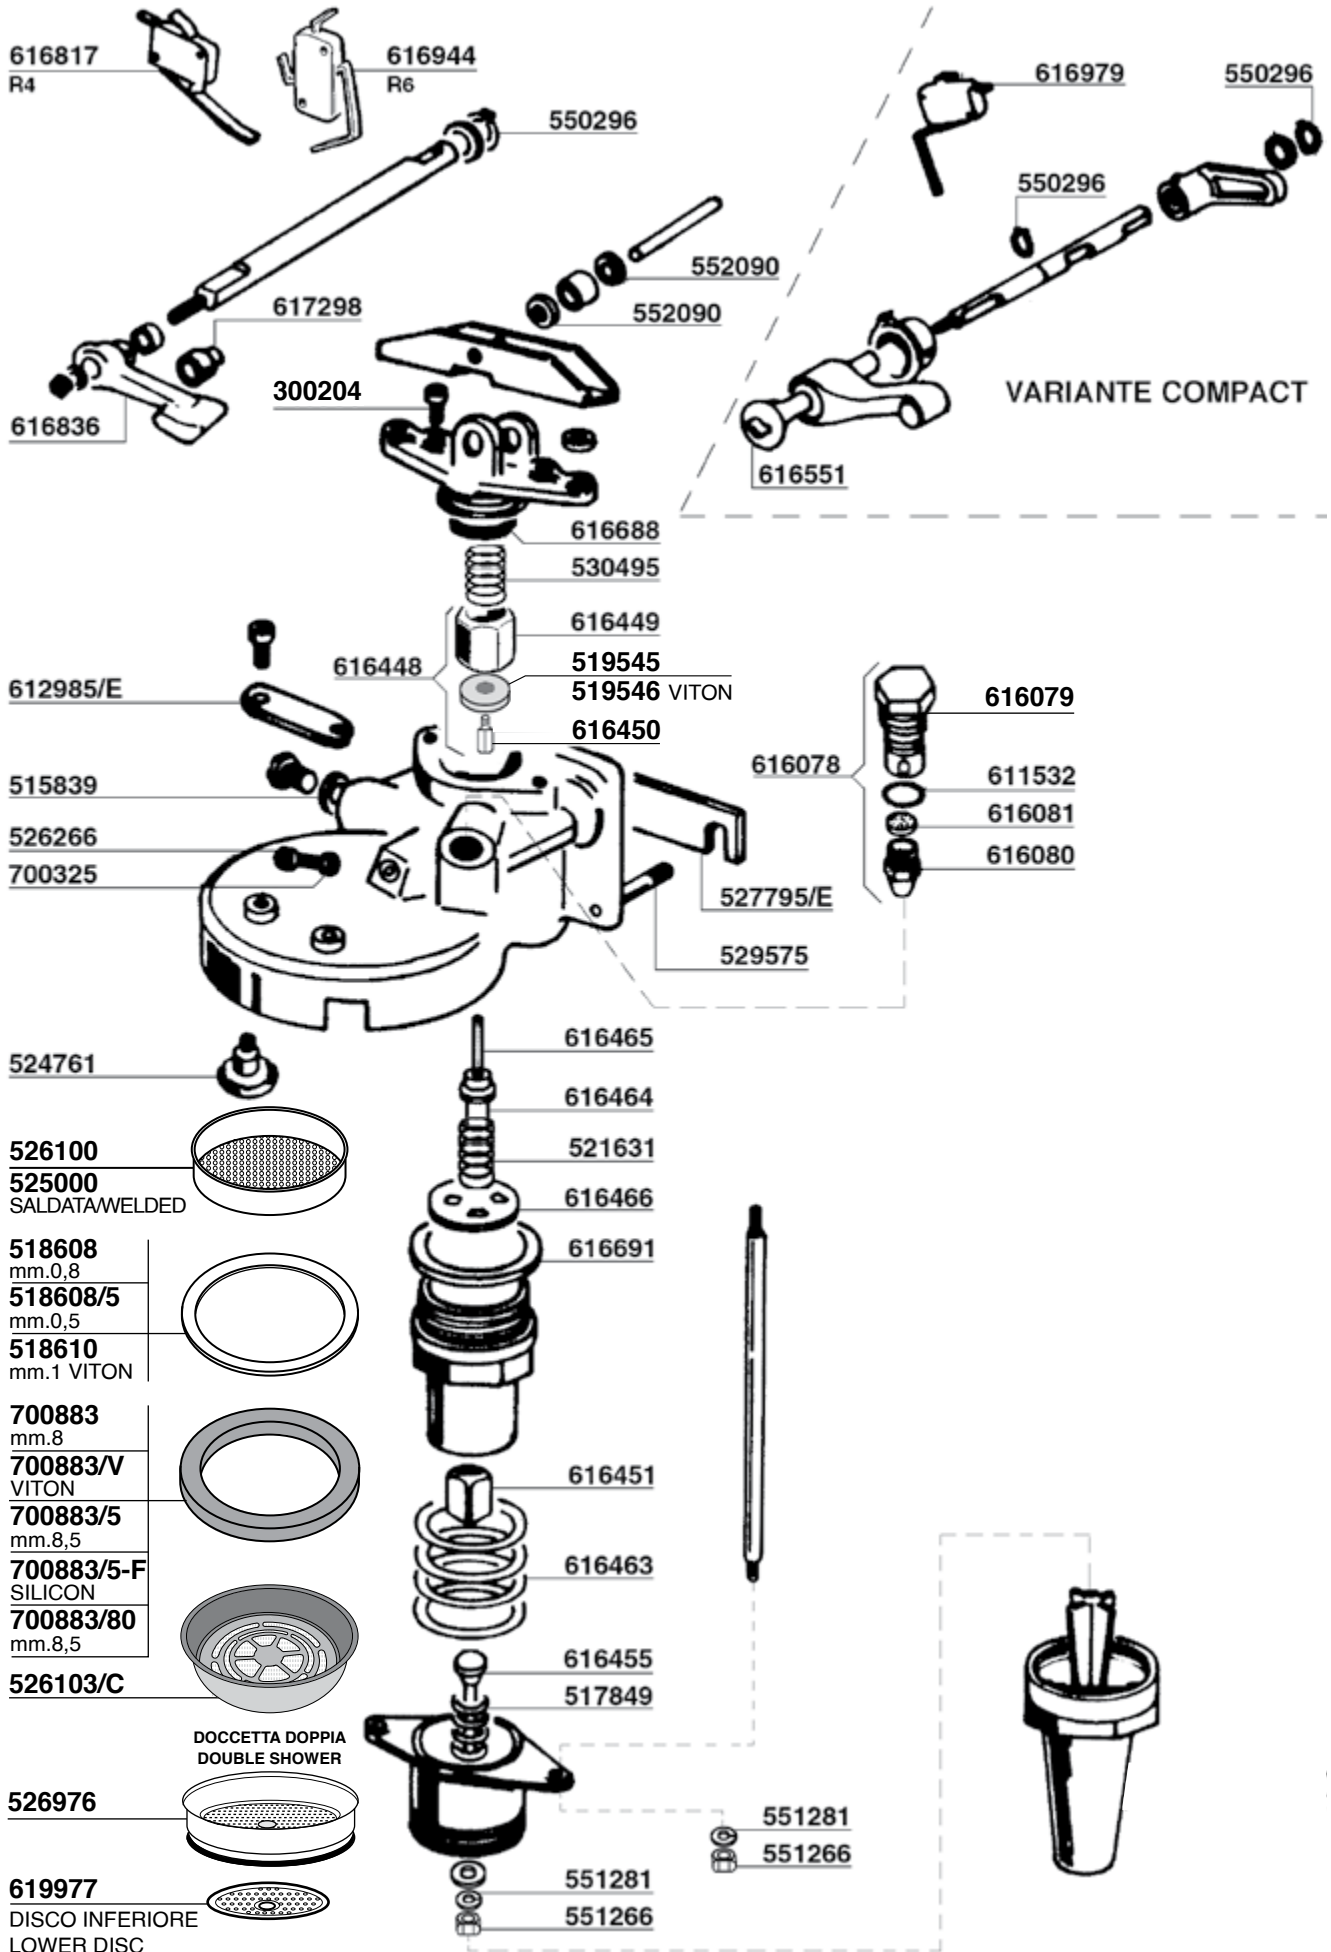

N. STOP-COMPACT