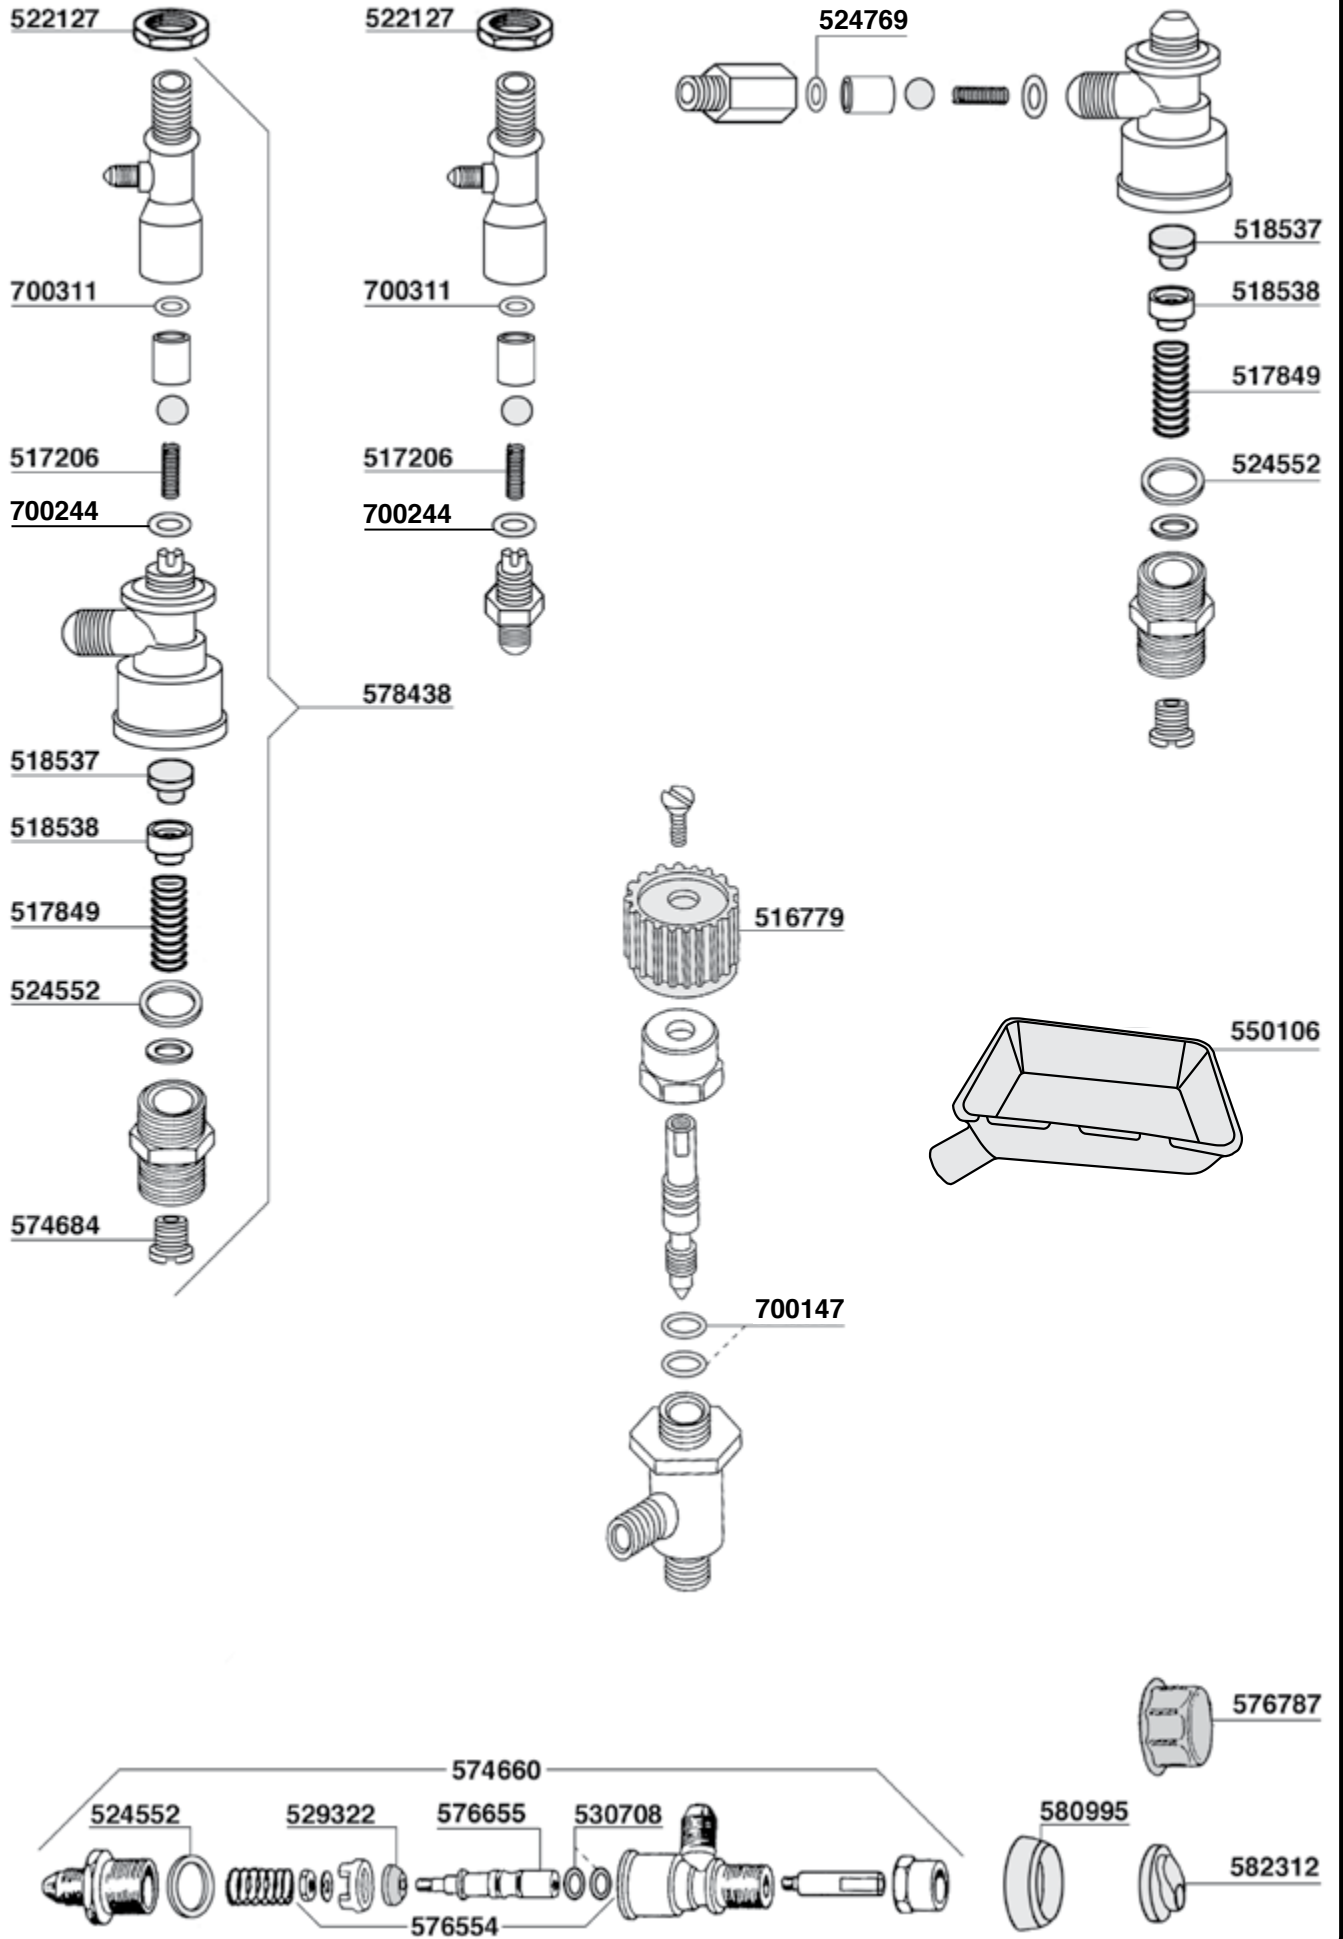

ARIANNE

184

581110 CON LED/WITH LED
GICAR CODE 9.0.24.03

616599 CE/UL
PARKER

616592
CE/UL

616597
CE/UL

501652
501652/T=TEFLON

703237
169°