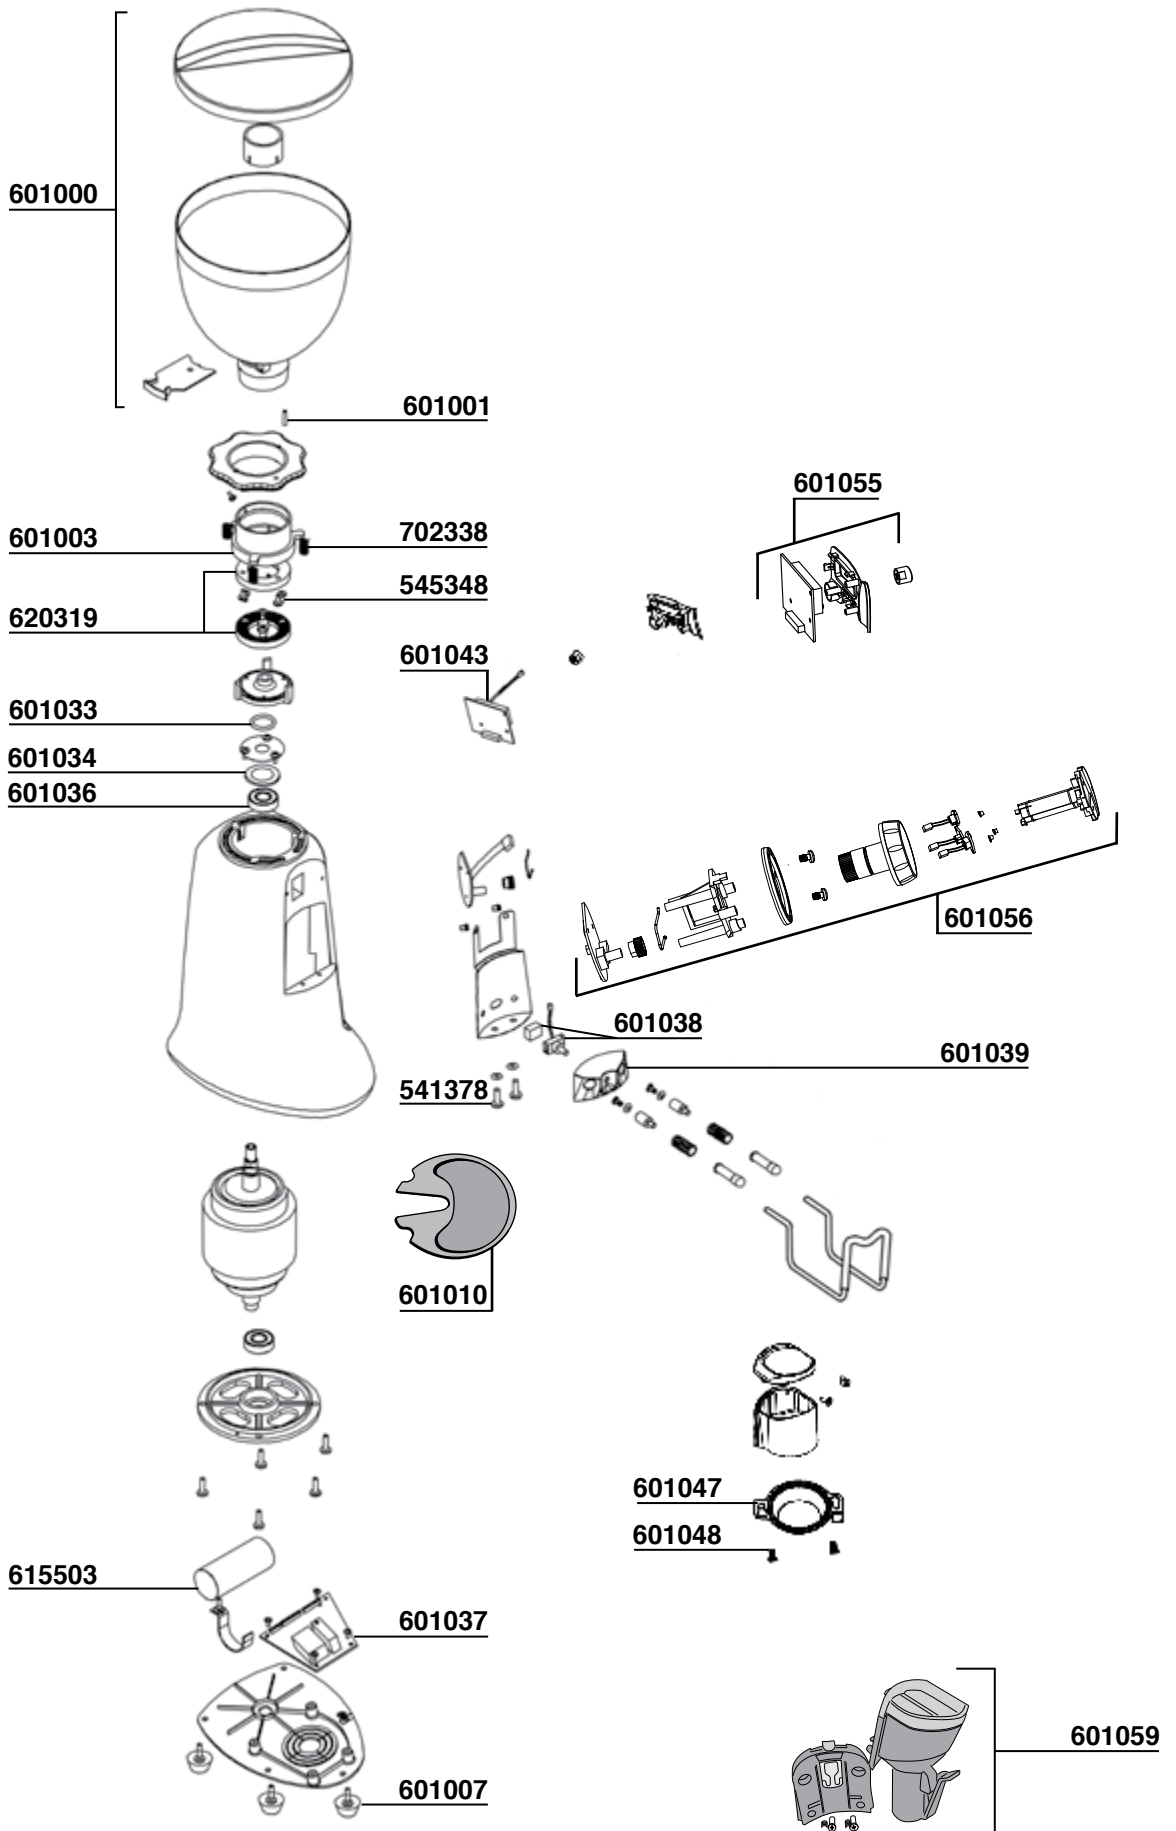

615503=12,5mF
621347=10mF
621216=8mF
616231=5mF

356

FIorenzato MC MODEL: F64E - F64EVO - F83E

H5

358

HC 600

HC 700

360