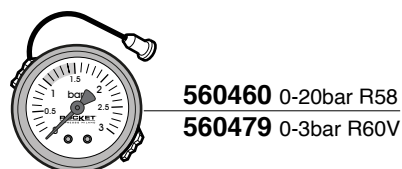

R58 - R60V

275