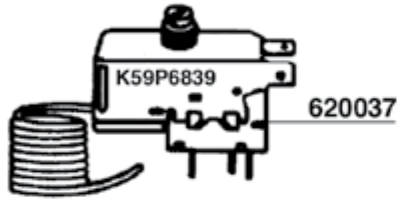

TERM. EVAPORATORE