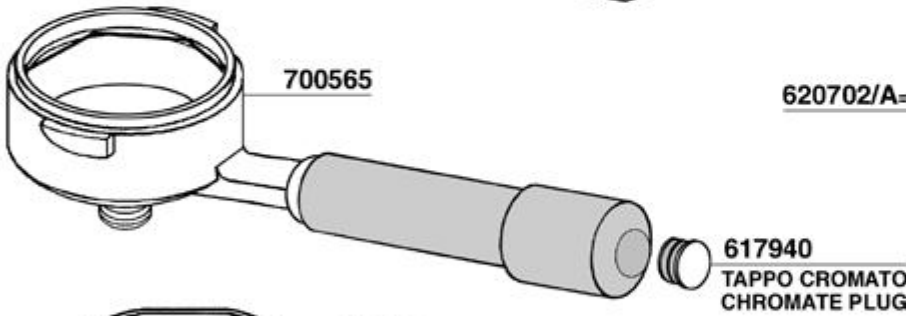

620665=GIGLEUR Ø 0,6

620666=GIGLEUR Ø 0,8

579671
NERO/ BLACK

618010

700247
SPIA ROSSA
RED PILOT LIGHT

188

**FLUSSO REGOLABILE
ADJUSTABLE FLOW**

NEW