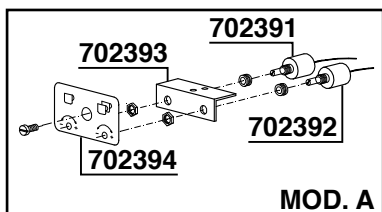

374

MAZZER MODEL:MINI ELETRONICO A-B

375

702342 = 0,60 Kg.
702357 = 0,32 Kg.

Modello A

- 503504 230V/50-60Hz
- 503505 110V/60Hz
- 503506 100V/50-60Hz

Modello B

- 503507 230V/50-60Hz
- 503508 110V/60Hz