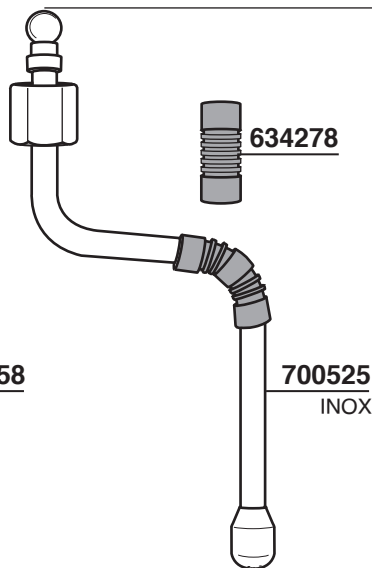

17 cm

300045 3/8
ACQUA - WATER