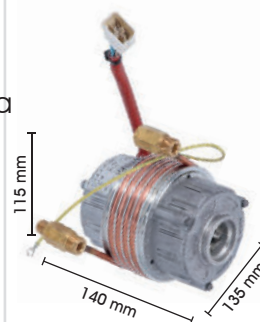

703023 RPM
220V - 50/60Hz - 330W
Motore interno per pompa a
fascetta con
raffreddamento ad acqua
*Watercooled inner Clamp
ring motor*
Per/For: Astoria - Wega
Condensatore/Capacitor 7µF