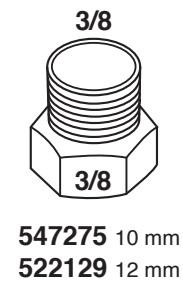

RACCORDI

465