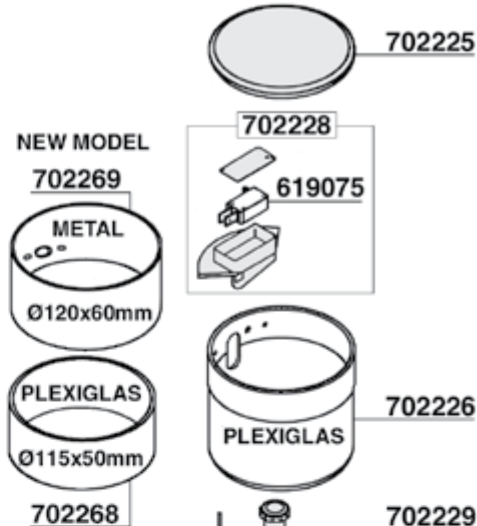

QUAMAR MODEL: T.80A - T.80E

702311=V220 mF.16
702221=V110 mF.50