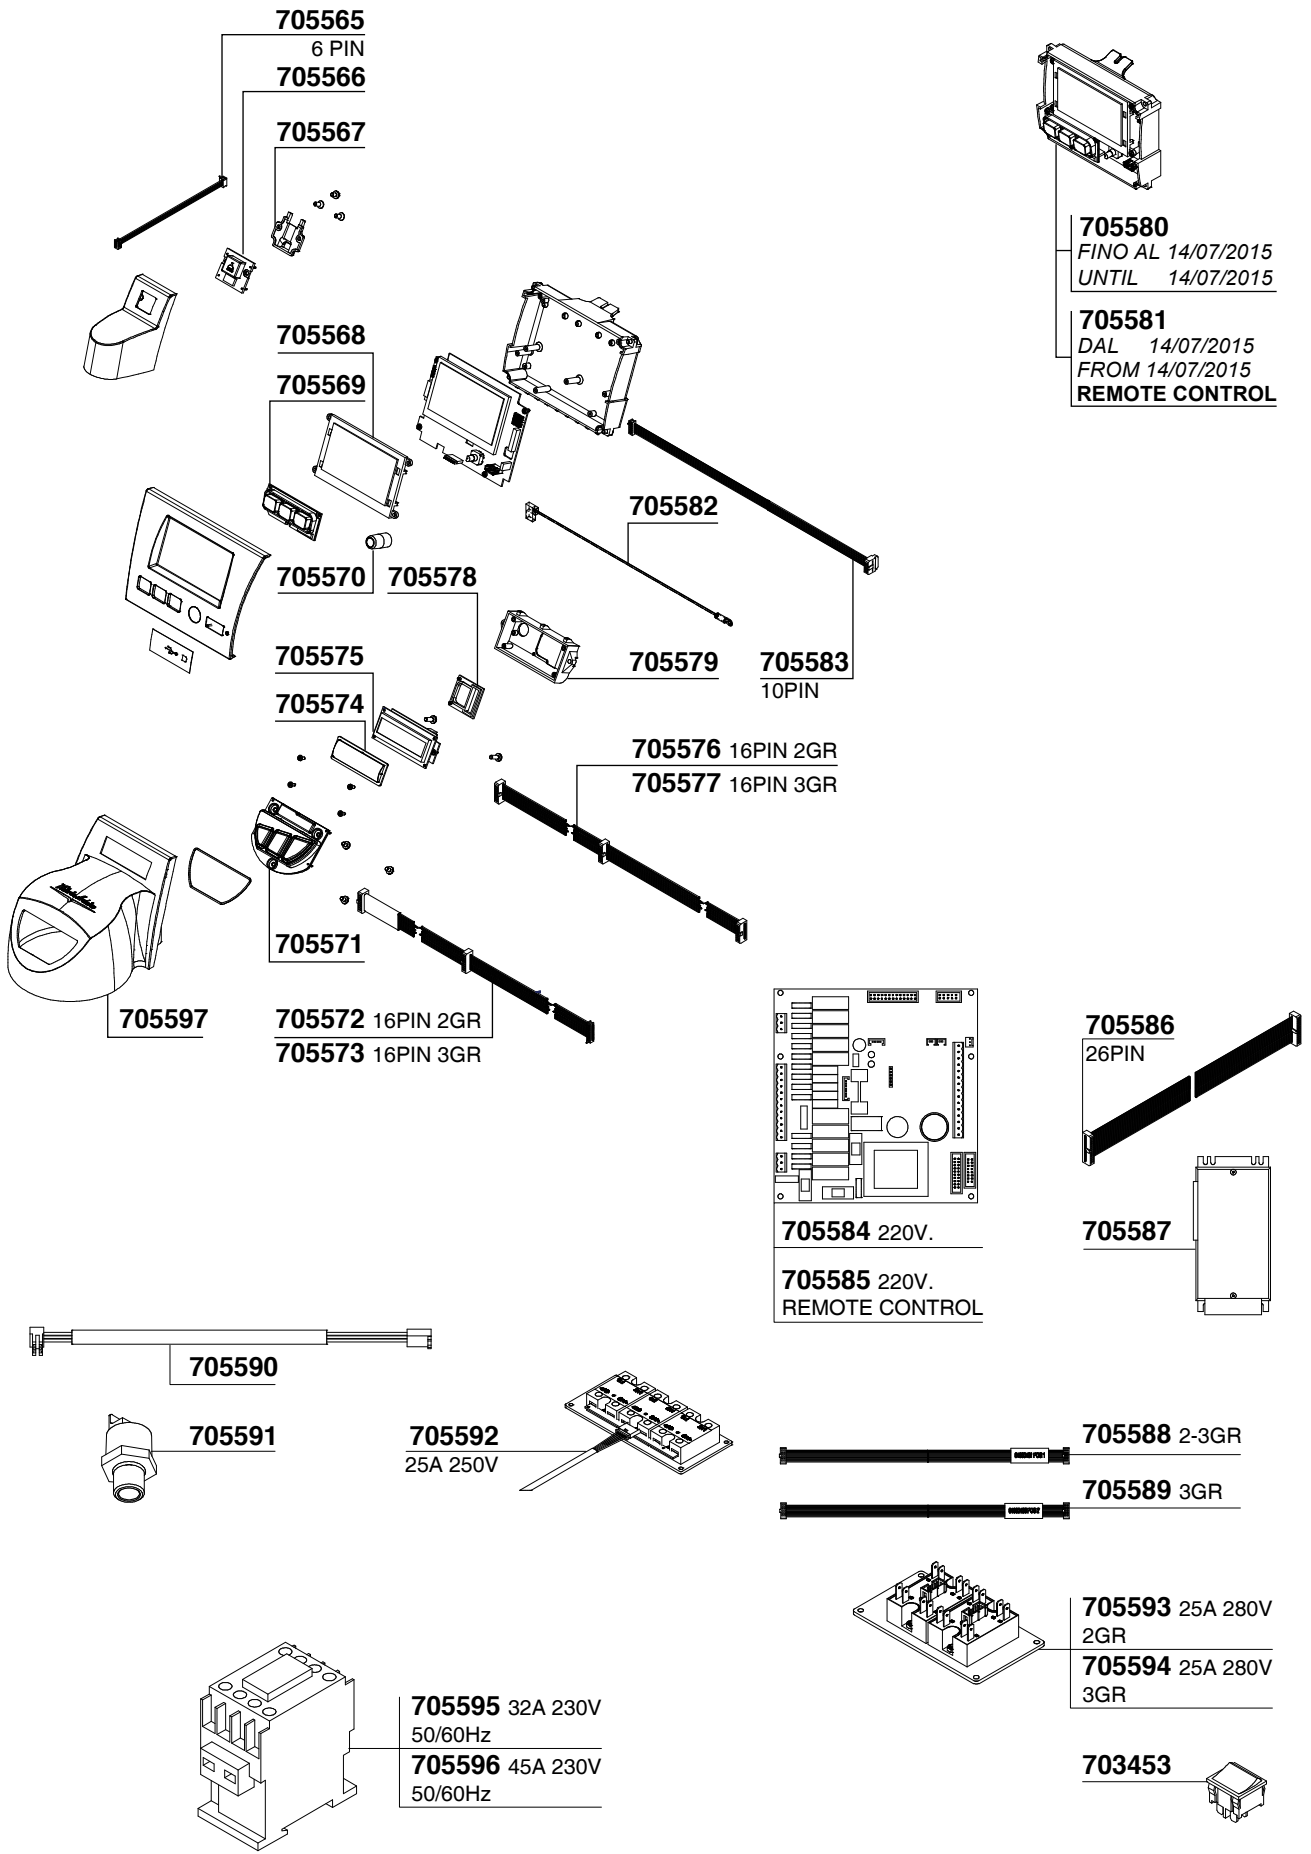

324

326

- 520129
- 526100
525000
SALDATA/WELDED
- 518608 mm. 1
518608/5 mm. 0,5
518610 mm. 1 VITON
- 700883 = 8 mm
703080 = 8 mm ORIGINAL
703081 = 8,5 mm ORIGINAL
700883/V = VITON
700883/5 = 8,5 mm
700883/5-F = SILICON
700883/80 = 8,5 mm
703117 = 9 mm ORIGINAL