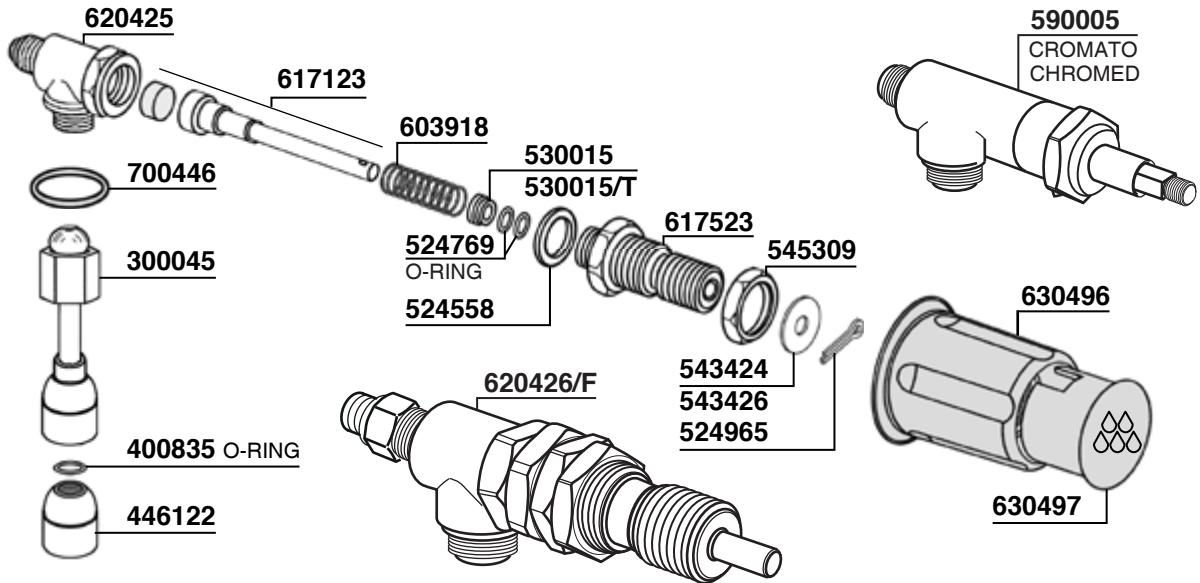

404662 4 FORI
404662/2 2 FORI