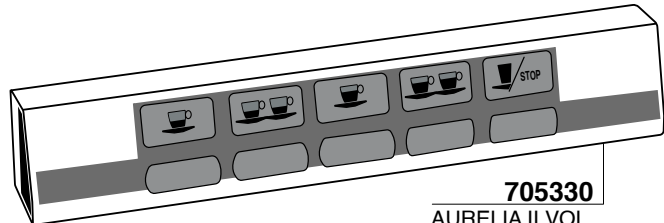

705335
PROGRAM VIP/PREMIER V

705343 AURELIA BLUE DISPLAY
705344 ADONIS WHITE DISPLAY

705362
ADONIS

705363
AURELIA II T3

705326 APPIA 2GR
+ ACQUA CALDA

705327
APPIA 1 GR

705342
DISPLAY LCD
GRAFICO 1GR
GICAR CODE 8.8.15.61G