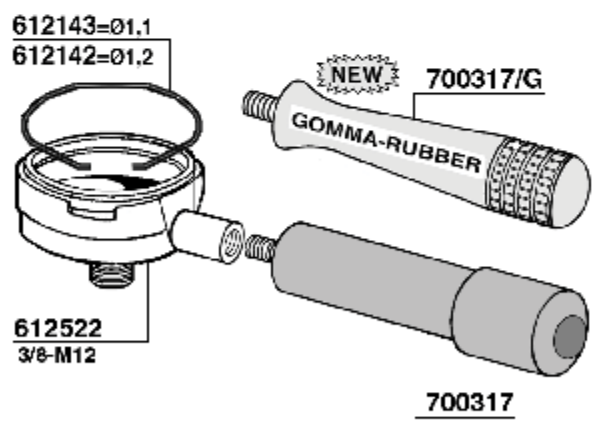

575123= GR1-2 3000W 220V 260mm
630090/22= GR2 3500W 220V 390mm
633004/22= GR3 3700W 220V 580mm

612601 120mm

524554

575122

186

-  **514418** 6gr
- 521830** 7gr
- 521832** 8gr
- 521833** 7gr
MICROFORI
MICROHOLES
- 521994** 14gr
- 514419** 14gr ridgeless
- 516575** 12gr
- 526208** 18gr
- 700757** 21gr
- 526758** 24gr
- 521996** 14gr
MICROFORI
MICROHOLES
-  **521902**
BLIND FILTER
FILTRO CIECO