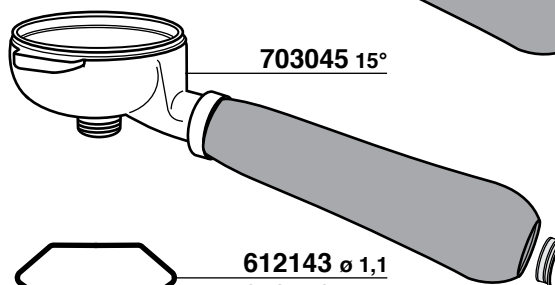

328

617099=15°

612143 ø 1,1
612142 ø 1,2

612522/MU=15°

M10

632316

617940 511672/R

703045 15°

617940

612143 ø 1,1
612142 ø 1,2

703044 15°

M12

632317

617940

703075

612143 ø 1,1
612142 ø 1,2

703044 15°

M12

700791

700791/A

700790

703089

511672

511674

502003

617940 511672/R

700024

511675

700789

618522

703076

703077

703078

703079

703088