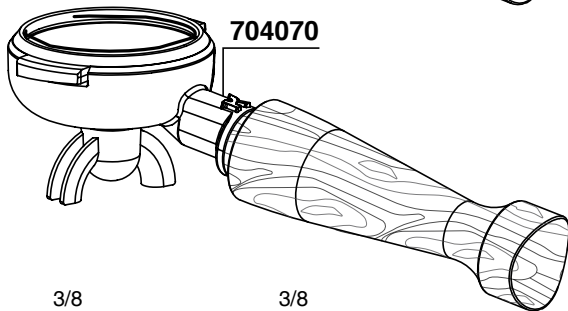

704070

704150

3/8
511673

3/8
300202

502003

700789

511672

700024

511674

511675

511672/R