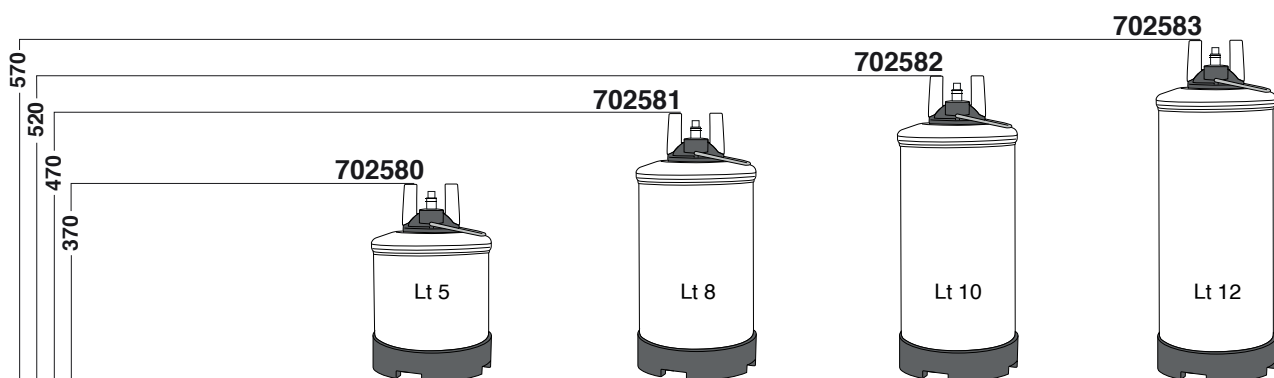

ADDOLCITORI MANUALI SERIE ERA

702577 3/8" G