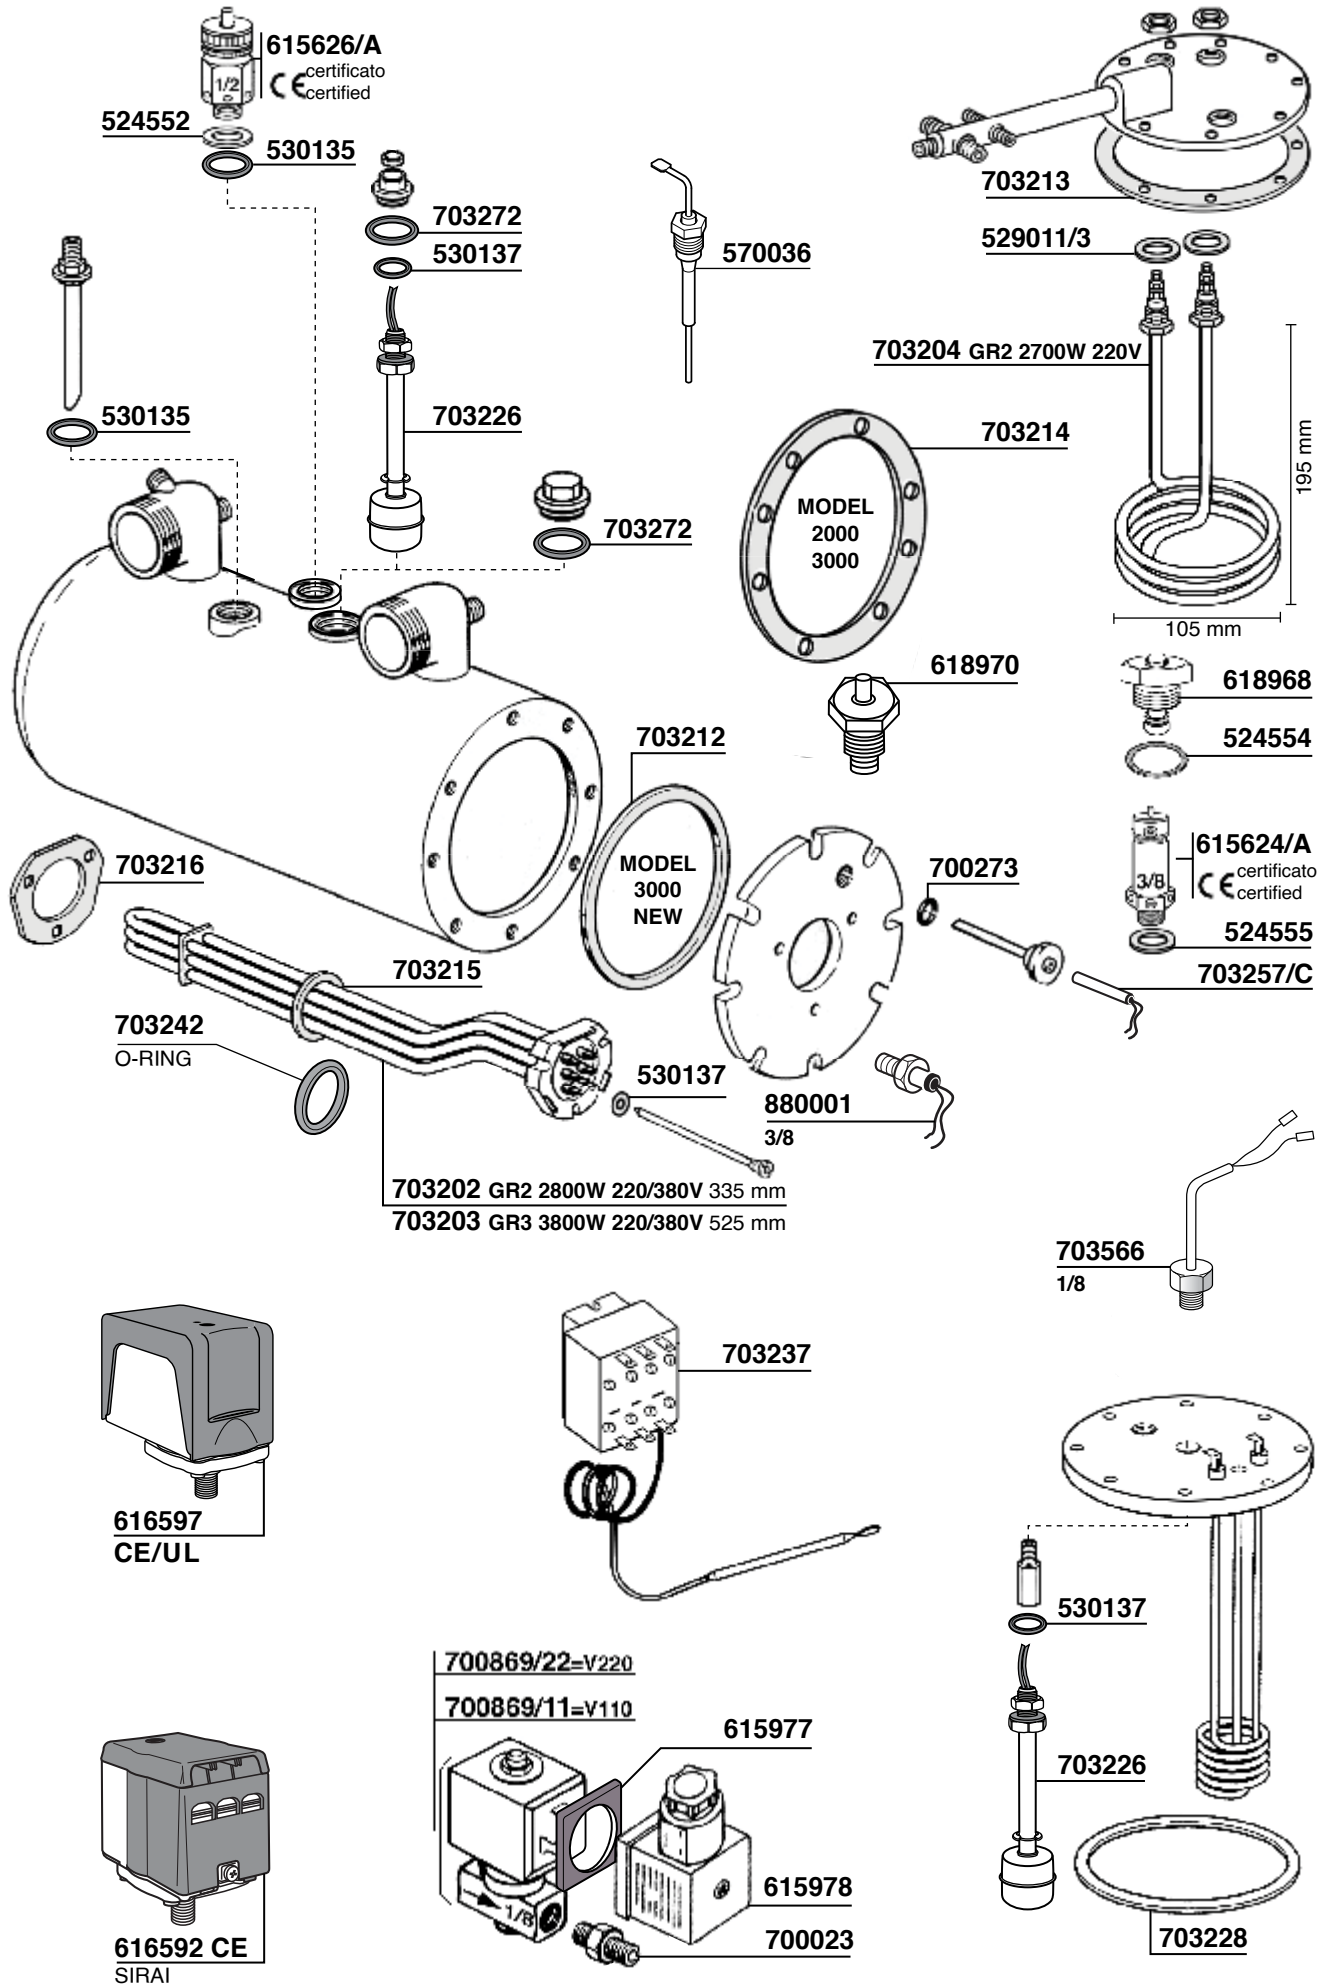

703246

S1 - ARMONIA - S2 - ROSSINI - VIVALDI

210

S8 - S3

S1 MINI - VIVALDI

211

212

630381
NEW E.P.