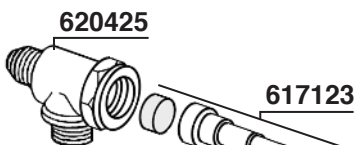

RUBINETTI

TAPPO CROMATO
CHROMED PLUG

TAPPO CROMATO
CHROMED PLUG