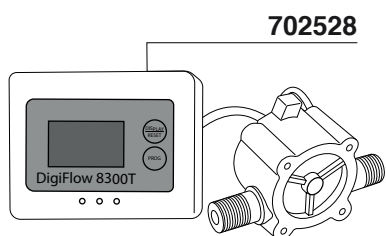

ADDOLCITORI MANUALI SERIE ERA

702588 SISTEMA DI RIGENERAZIONE ERA REGENERATION SYSTEM ERA