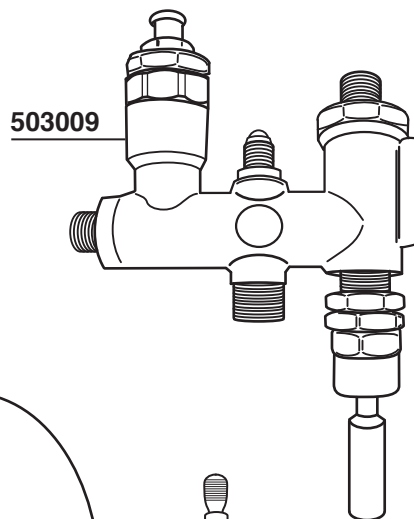

COMPONENTI BOILER

474

591201 GR1
591202 GR2
591203 GR3