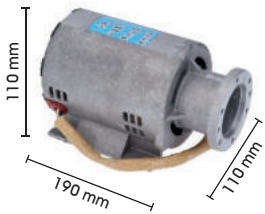

633416 Eletr. F.Arduini
220V - 50/60Hz - 170W
Motore per pompa
a flangia
Flange motor pump
Per/For: Faema - Cimbali
Condensatore/Capacitor 10 μ F