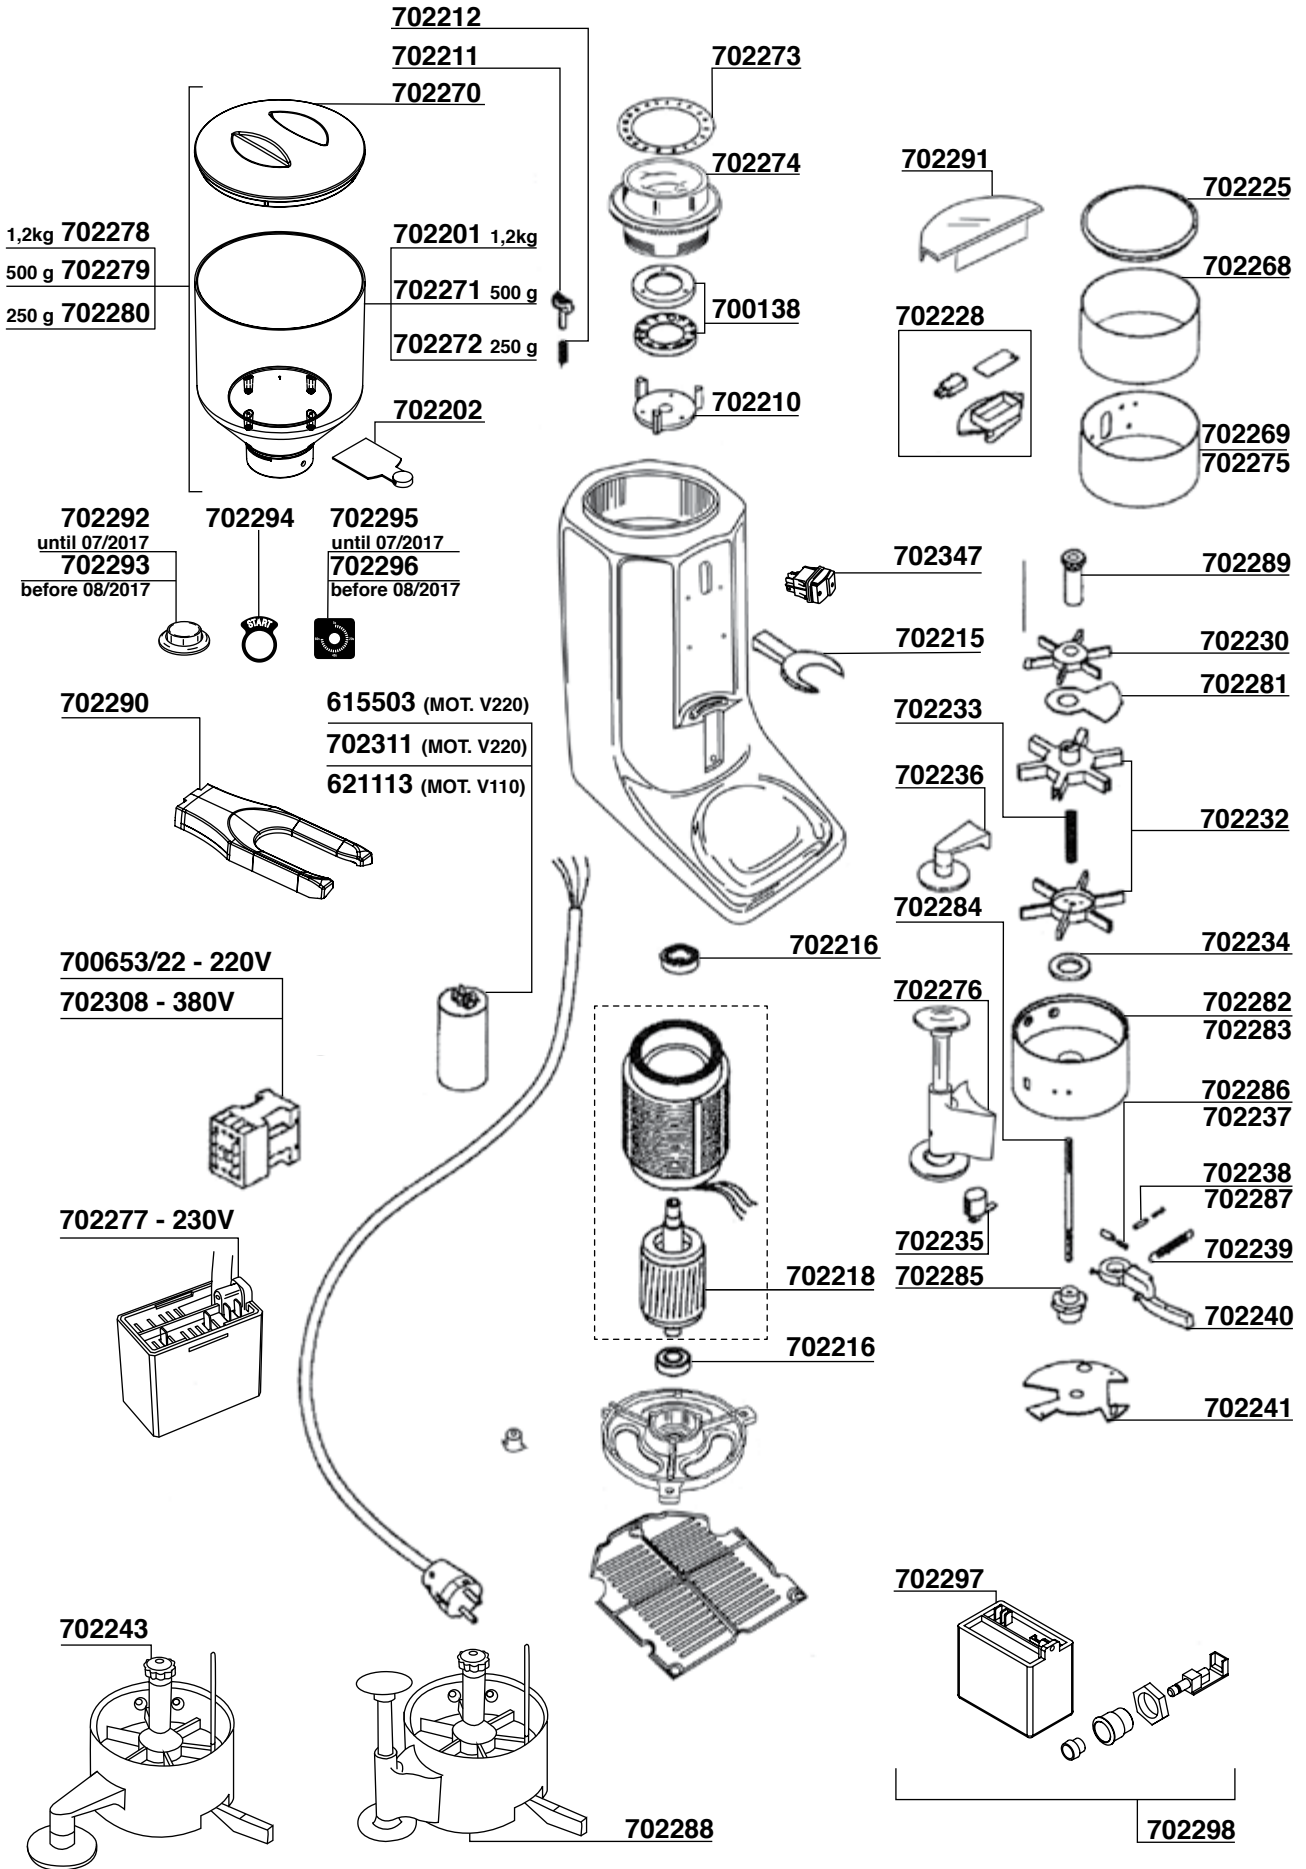

QUAMAR MODEL: M80 AUT.-MAN.-TEMPORIZZATO