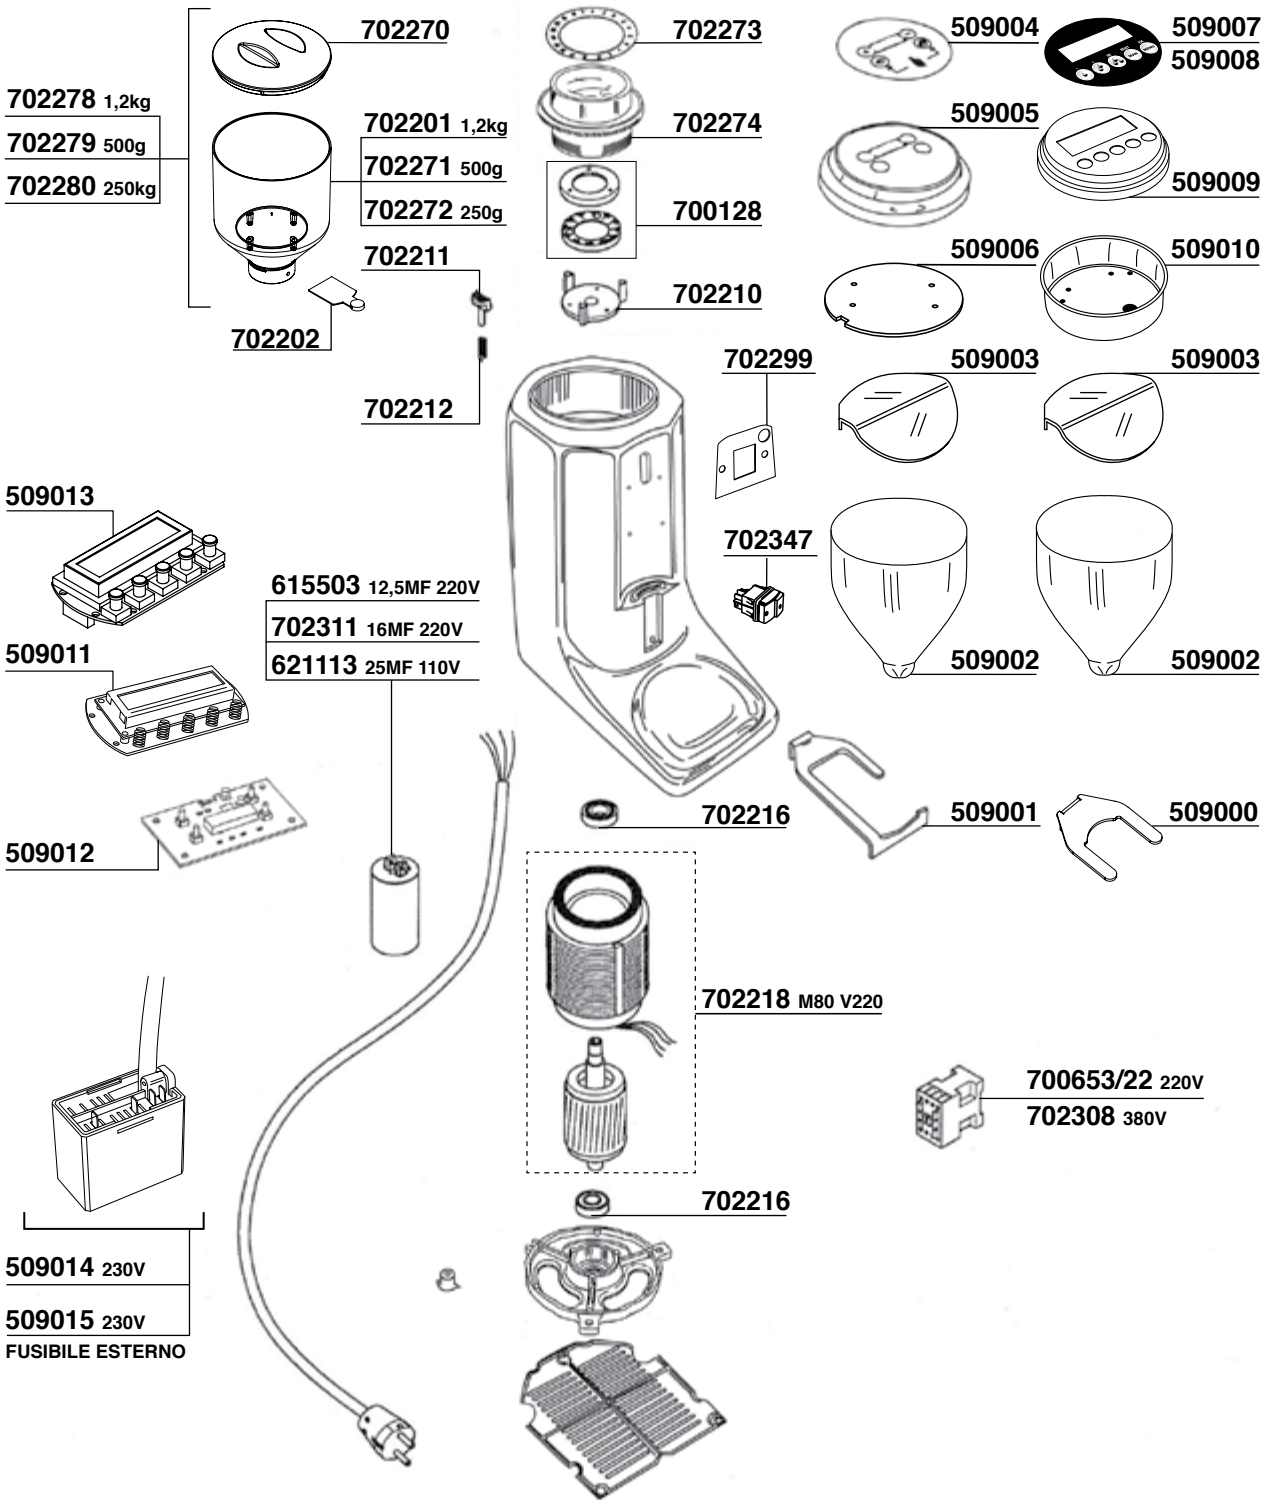

702262=V220 mF.20
702062=V110 mF.40

QUAMAR MODEL: M80 AUT.-MAN.-TEMPORIZZATO

QUAMAR MODEL: M80/E

390

RANCILO : KRIO 65 AT - ST

391

RANCILIO : KRIO 65 OnDemand

392