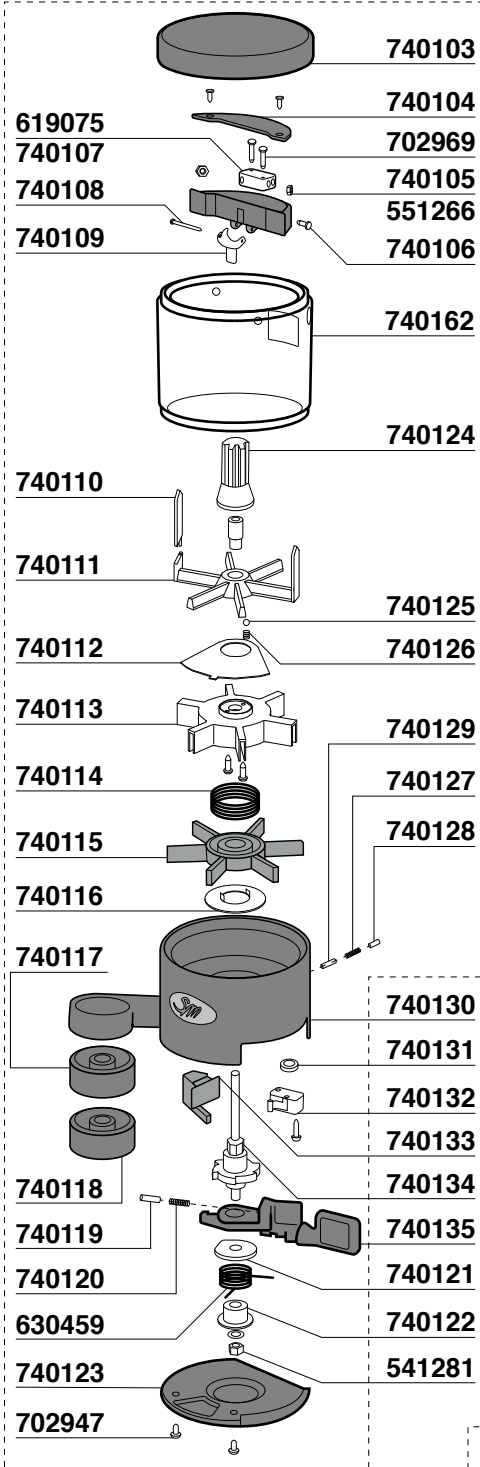

LA SAN MARCO : SM 91/96/MK/FK

361

740137
230/240V
740138
110V