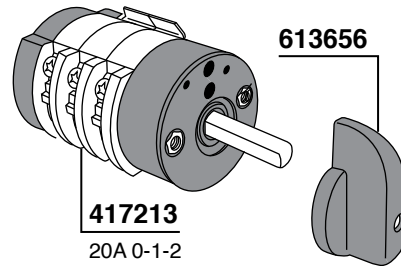

511675

176

634294/22 =V220/50/60
632012/11 =V110/50
632012/22 =V220/50/60

178

620405 1/4" UL-NSF METAL
620404 1/8" UL-NSF METAL

180

301000

620736 16 PIN
GICAR CODE 9.9.08.83G