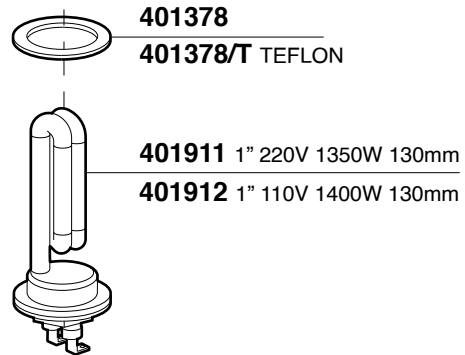

DOMOBAR

DOMOBAR JUNIOR DIGITALE/ANALOGICA

312