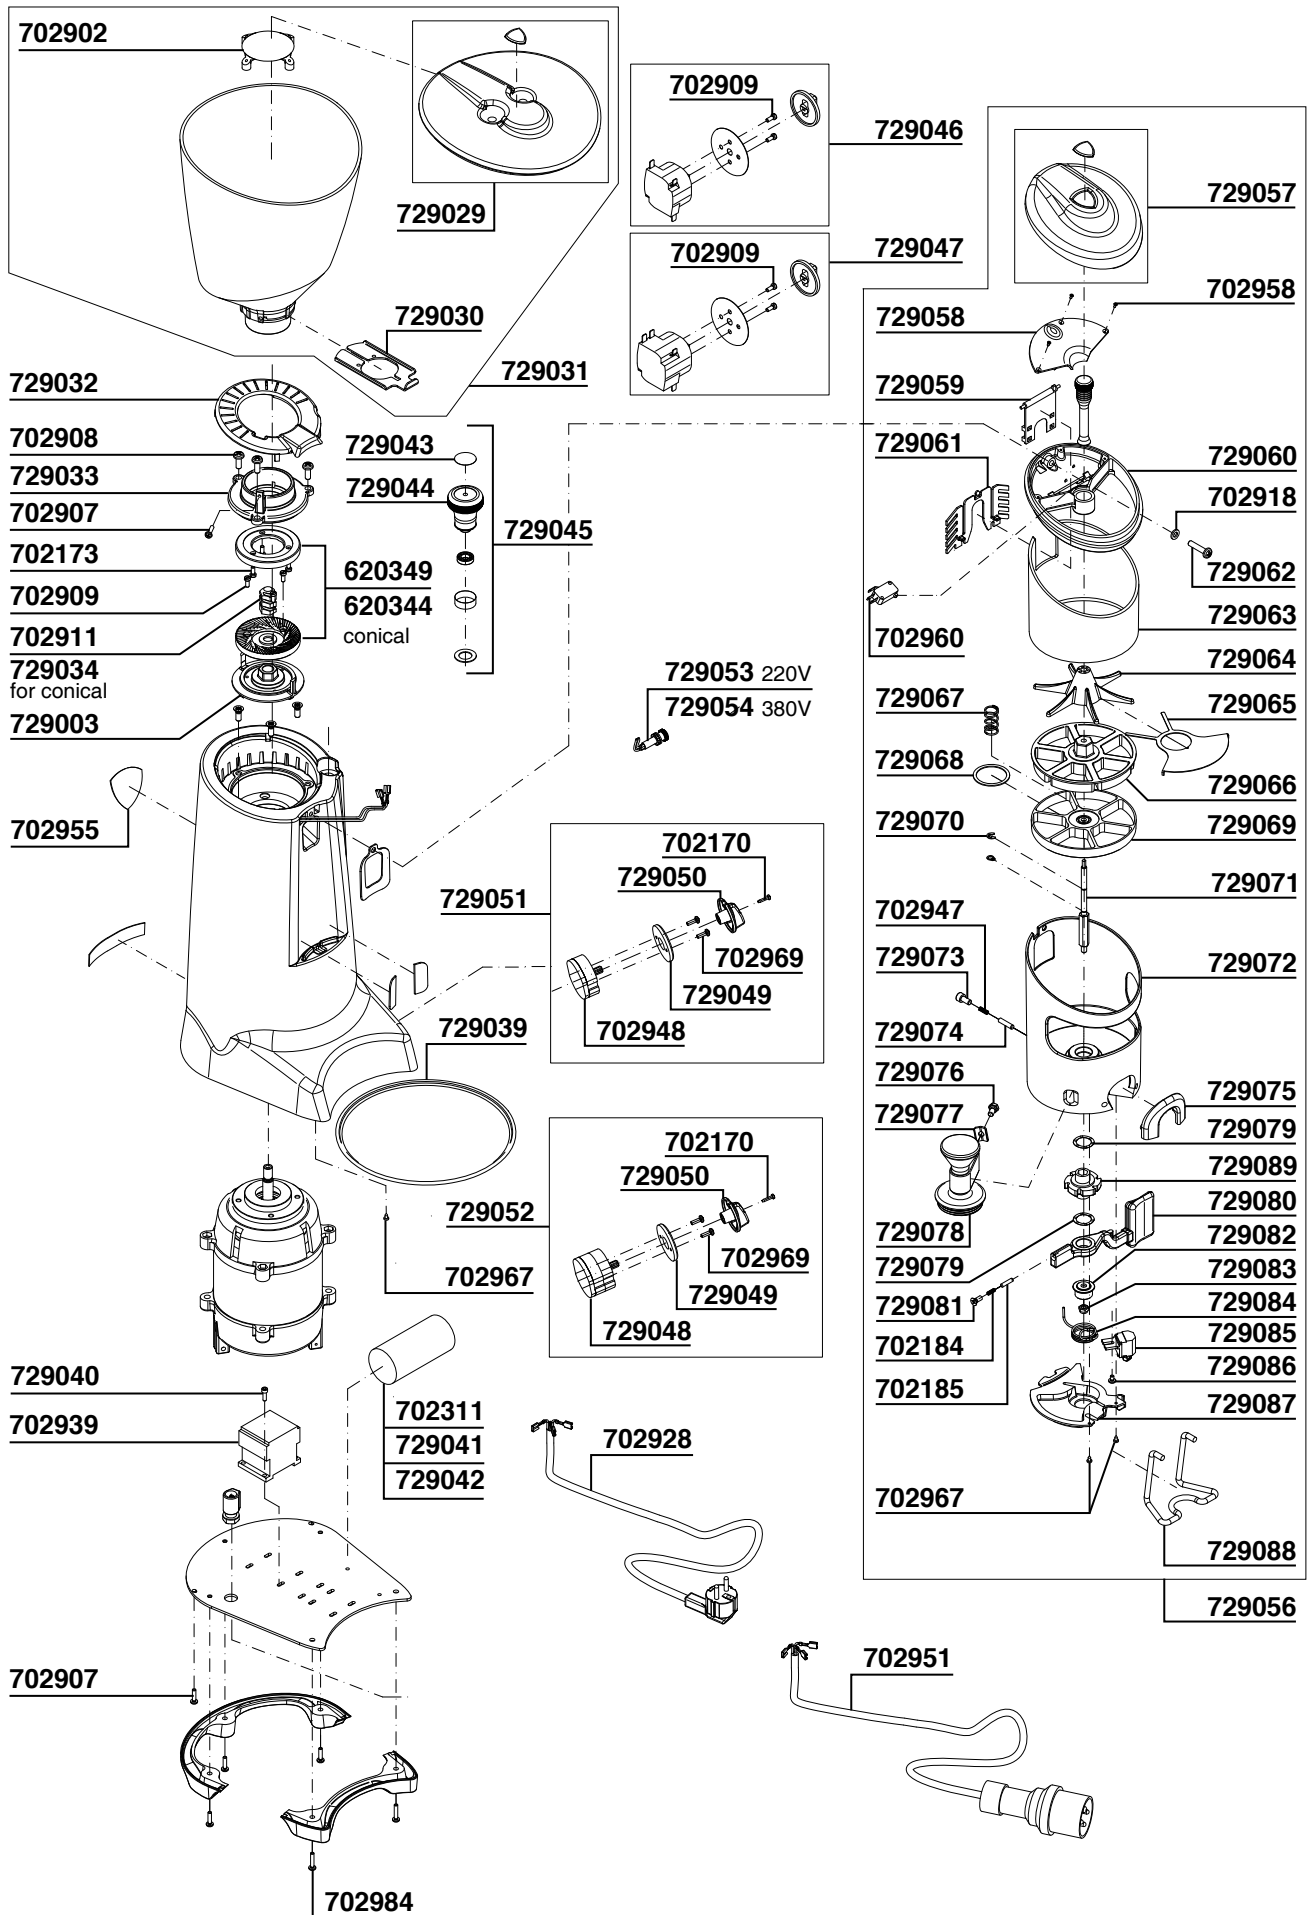

EUREKA MODEL: OLYMPUS

349