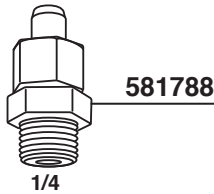

COMPONENTI BOILER

474

591201 GR1
591202 GR2
591203 GR3