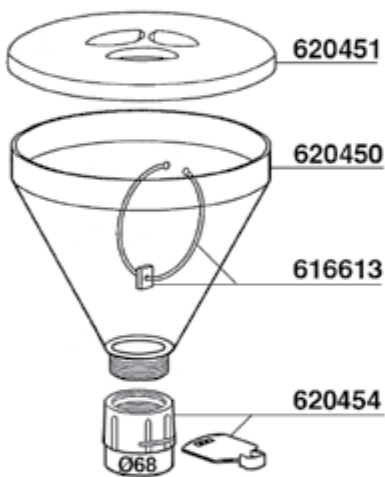

QUAMAR MODEL: T.48A

388

700653/22= V220
702308= V380
702309= V110

702262=V220 mF.20
702062=V110 mF.40