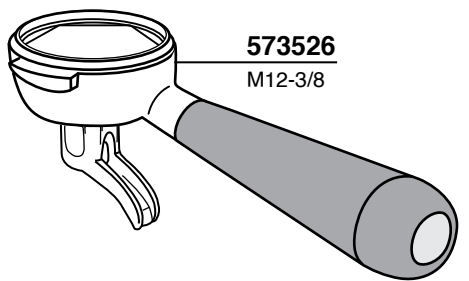

REPLICA LEVA

298

624050/A
ACERO / MAPLE
624050/N
NOCE / WALNUT
624050/U
ULIVO / OLIVE

624051/A
ACERO / MAPLE
624051/N
NOCE / WALNUT
624051/U
ULIVO / OLIVE

624000/A
ACERO / MAPLE
624000/N
NOCE / WALNUT
624000/U
ULIVO / OLIVE