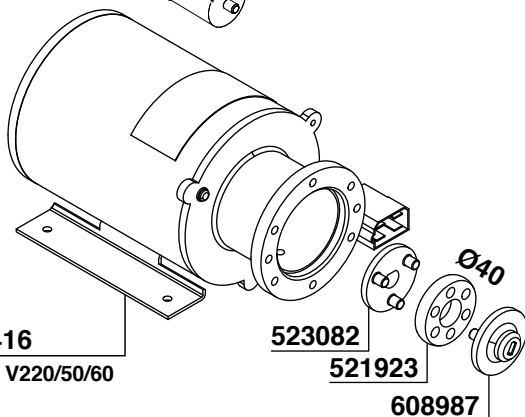

621347

10 µF V220