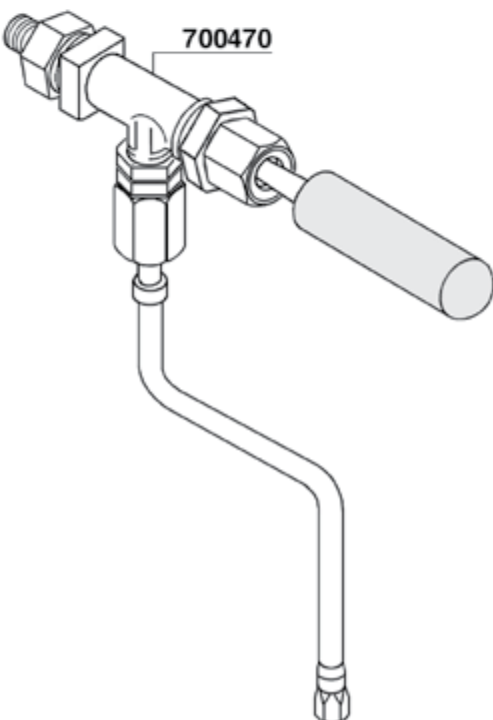

- 700498
- 700498
- 630469
- 700483
- 700446
- TEFLON