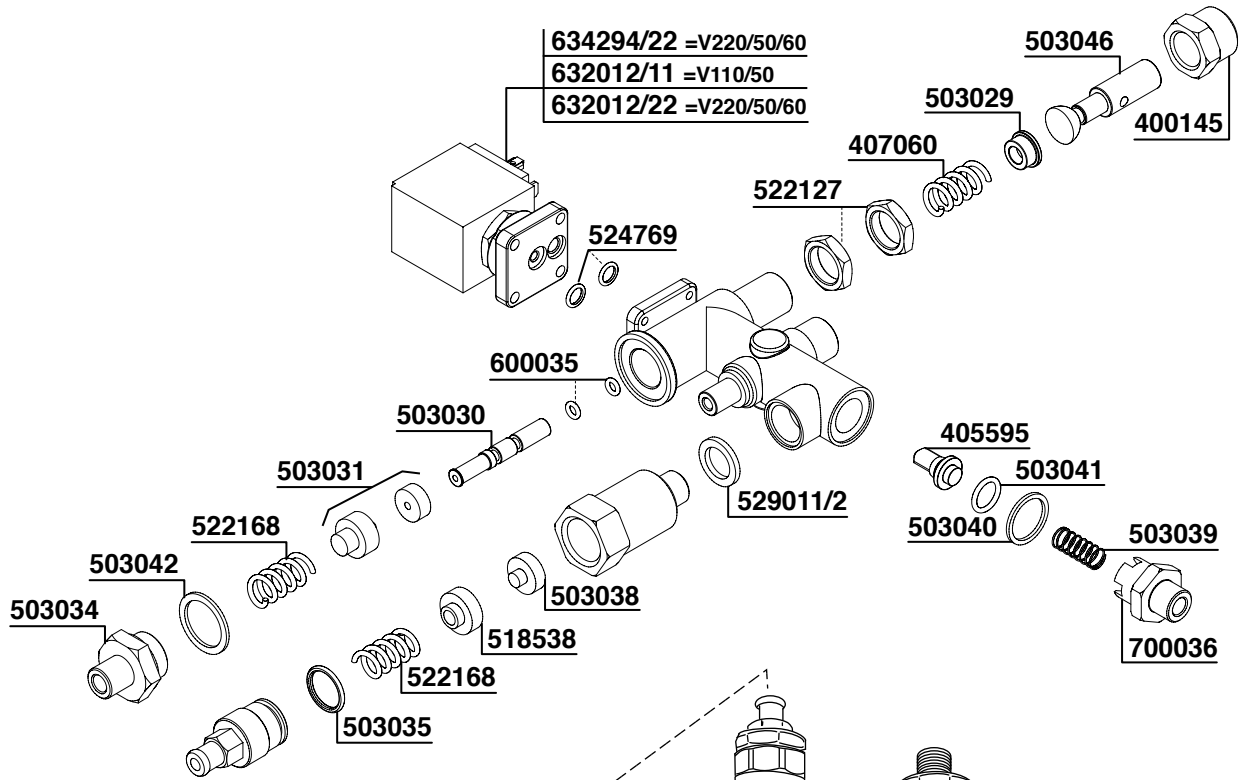

176

634294/22 =V220/50/60
632012/11 =V110/50
632012/22 =V220/50/60