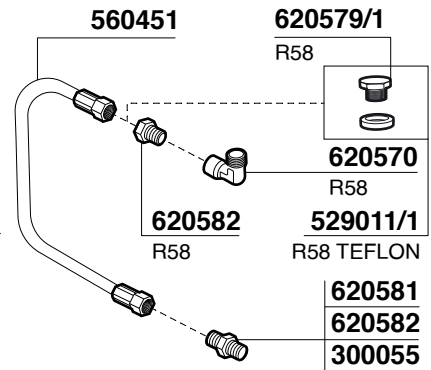

276

APPARTAMENTO
MOZZAFIATO/GIOTTO CRONOMETRO V

R NINE ONE

MOZZAFIATO/GIOTTO CRONOMETRO R

278

V220/50/60 W150 HP0,2 **700086/22**
V110/60 W120 HP0,1 **700086/11**

R58 - R60V

V220/50/60 W150 HP0,2 **700086/22**
V110/60 W120 HP0,1 **700086/11**
V230/50/60 R60V **560459**