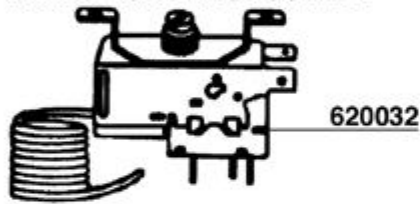

TIMER 1 CAMME 2 MICRO 15'

TERM.MAGAZZINO 1aSERIE