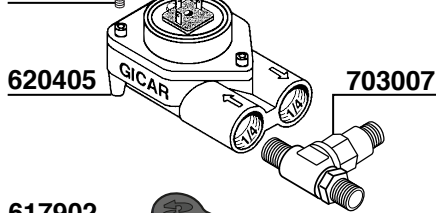

620405

703007

617902

700749
20A 0-1