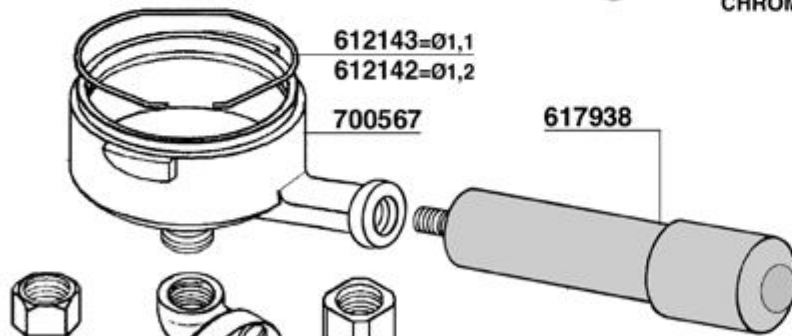

620665=GIGLEUR Ø 0,6

620666=GIGLEUR Ø 0,8

579671
NERO/ BLACK

618010

700247
SPIA ROSSA
RED PILOT LIGHT

188

**FLUSSO REGOLABILE
ADJUSTABLE FLOW**

NEW