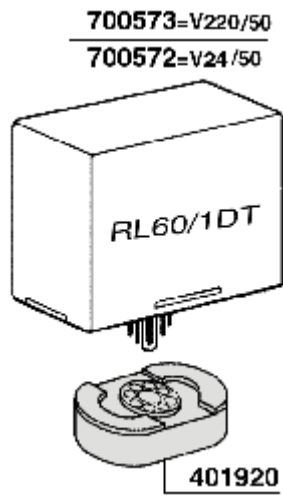

COIL BOBINA
700179/22=V220
700179/11=V110

700573=V220/50
700572=V24/50