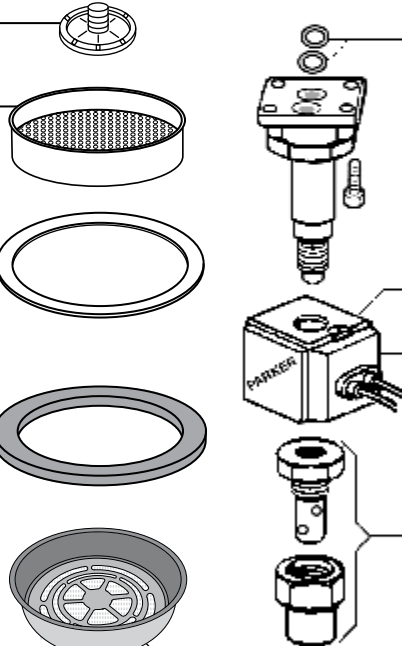

CHIMAERA - CUBO - DOMOBAR SUPER - DOSAPLUS
MERCURY - REPLICA - REVOLUTION

296

524558

524467

525745

513836/T

460000/T
TEFLON

460000=O-RING

526266

700325

529575

460003

520129

526100

526101

525000

SALDATA/WELDED

518608

mm.1

518608/5

mm.0,5

518610

mm.1 VITON

700883

mm.8

700883/V

VITON

460037

ORIGINAL

mm.8

700883/5

mm.8,5

700883/5-F

SILICON

700883/80

mm.8,5

516000

mm.9

524769

700177=PARKER

551934

700189/22

V220/50/60

700189/11

V110/60

460014

576288/22

V220/50/60

576288/11

V110/60

526103/C

BLIND FILTER

521901

521902

FILTRO CIECO

516575 12 gr

521998 12 gr

521994 14 gr

521997 14 gr

514419 14 gr

ridgeless

526208 18 gr

526757 21 gr

526758 24 gr

521996 14 gr

MICROFORI

MICROHOLES

514417 5 gr

526418 6 gr

514418 6 gr

521834 6 gr

521830 7 gr

521835 7 gr

521832 8 gr

521833 7 gr

MICROFORI

MICROHOLES

460069 GR1

460068 GR2

700031/18

ELISPIR Ø 18x25

460070