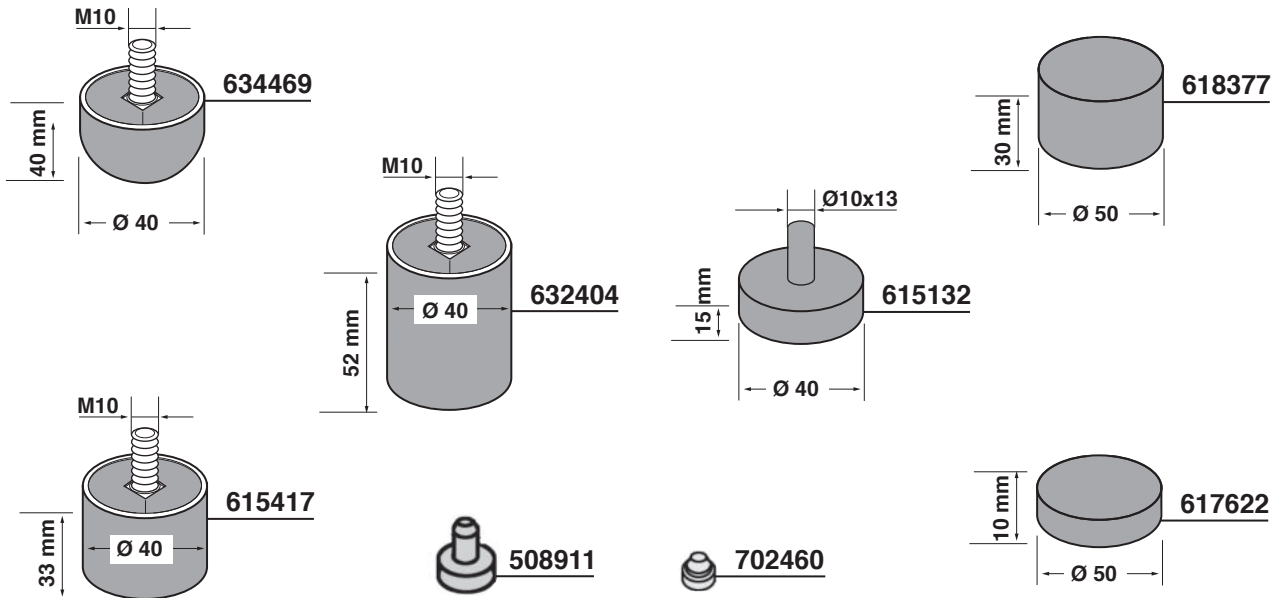

PIEDINI

GOMMA NERA - BLACK RUBBER

437