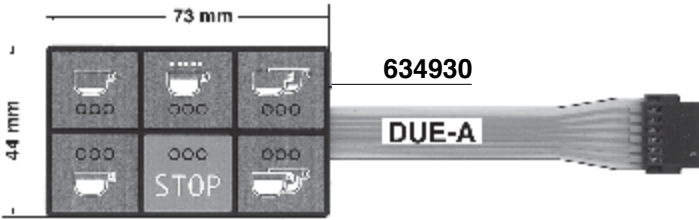

NUOVA RICAMBI PARTI COMPATIBILI FAEMA Tav.32

DUE-DUE SMART-E61 JUBILE'
E91-E92 COMPACT-E97
STYLEMA - E98 PRESIDENT/A

700608
M39 - M39GT