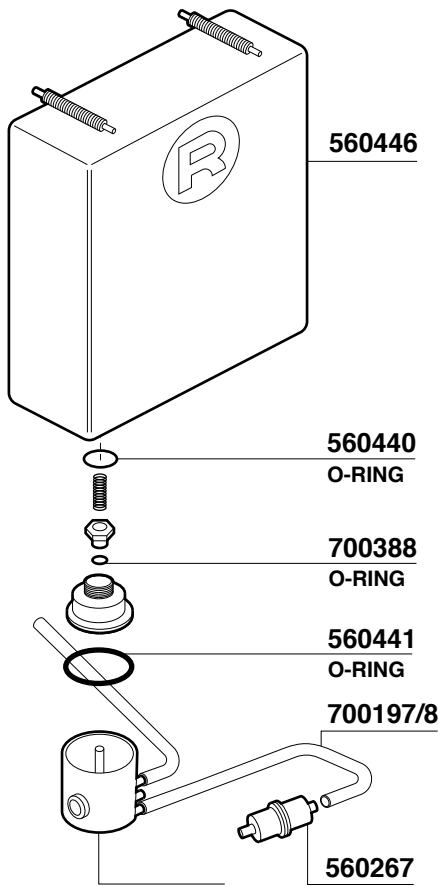

276

APPARTAMENTO
MOZZAFIATO/GIOTTO CRONOMETRO V

R NINE ONE

MOZZAFIATO/GIOTTO CRONOMETRO R

278

V220/50/60 W150 HP0,2 **700086/22**
V110/60 W120 HP0,1 **700086/11**

R58 - R60V

V220/50/60 W150 HP0,2 **700086/22**
V110/60 W120 HP0,1 **700086/11**
V230/50/60 R60V **560459**