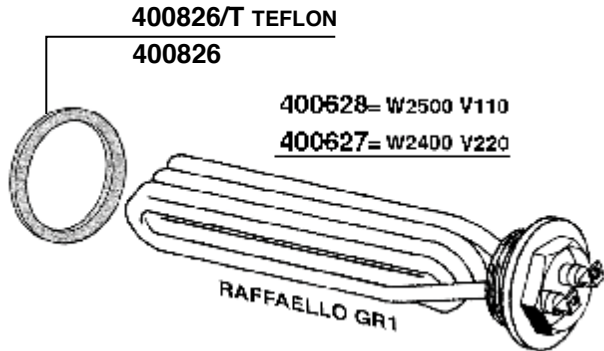

3/8F - 3/8F CONICO - CONICAL

700182= cm.50

700184/S= cm.150

612601 120mm

524554

108

560063
CENTRALINA GR2/3 V230/50/60
GICAR CODE 9.5.2202G 07

560079
CENTRALINA GR2/3 V230/50/60
GICAR CODE 9.5.25.20G 00