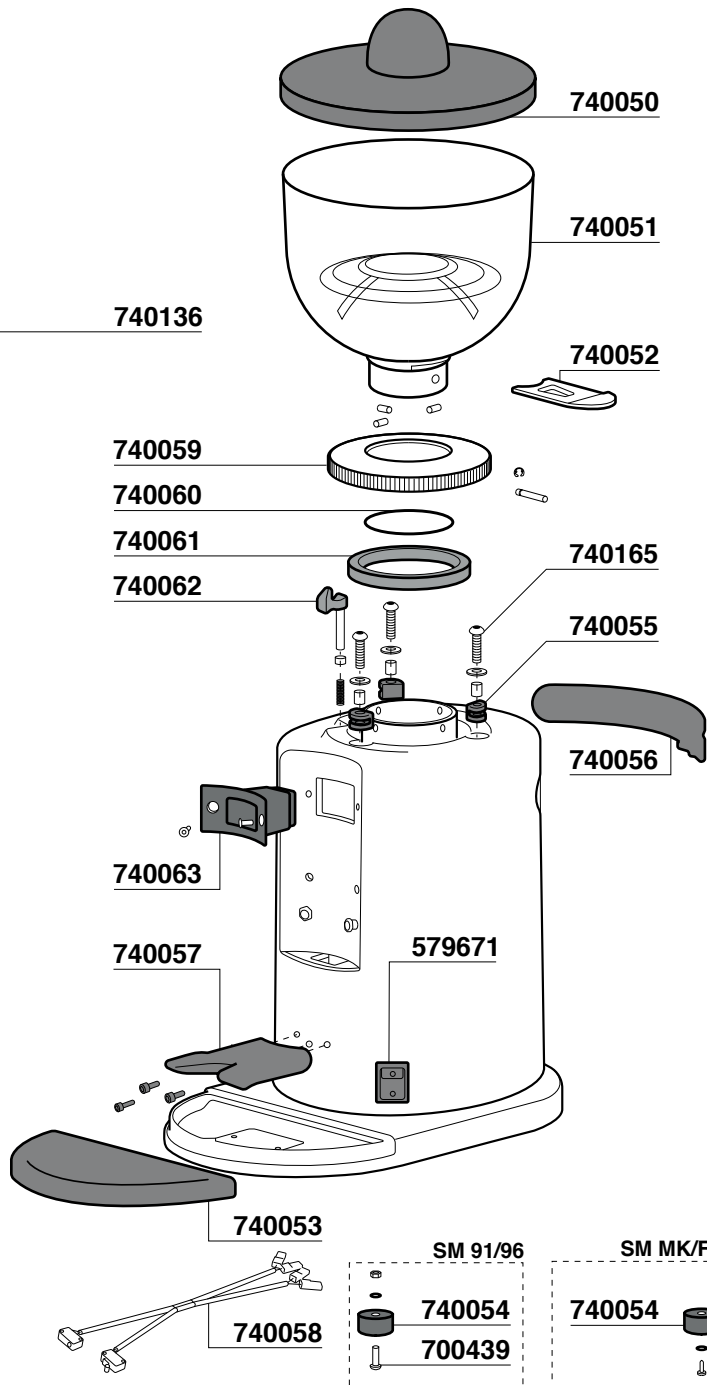

LA SAN MARCO : SM 91/96/MK/FK

361

740137
230/240V
740138
110V