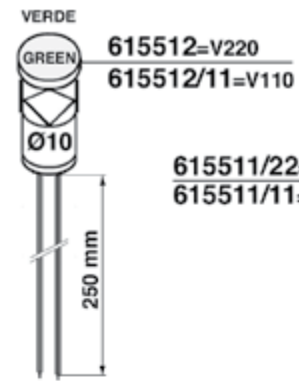

NUOVA RICAMBI PARTI COMPATIBILI FAEMA Tav.04