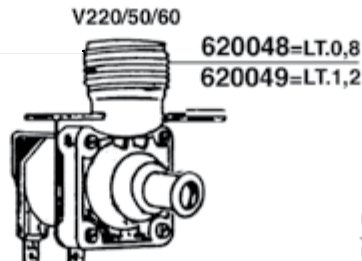

MOTORE POMPA

PRESSOSTATO