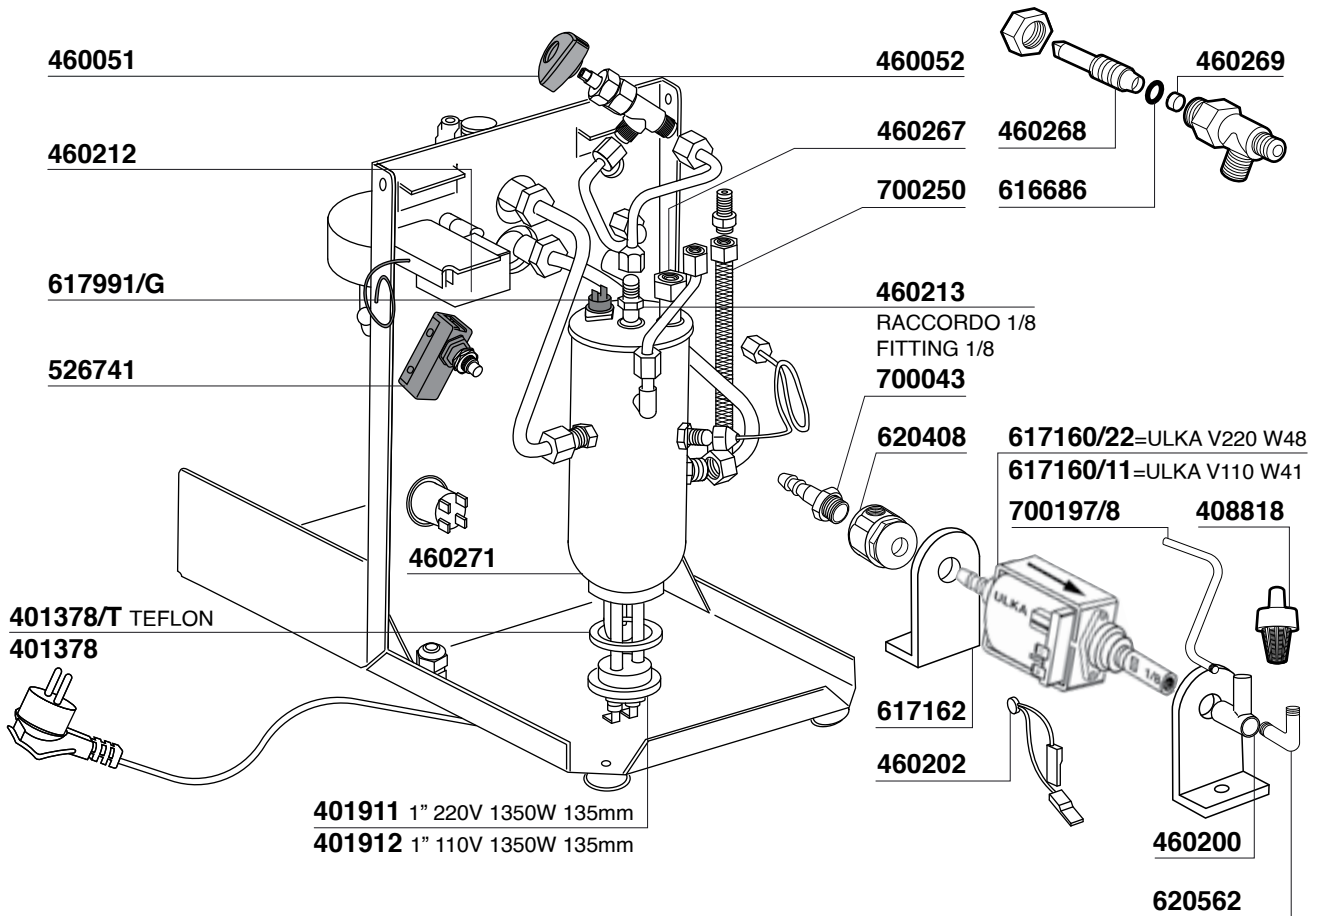

DOMOBAR CALDAIA VERTICALE

315