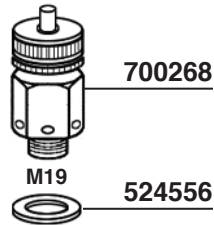

COMPONENTI BOILER

474

591201 GR1
591202 GR2
591203 GR3