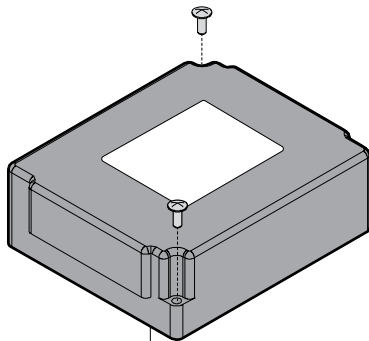

460259 230V LOLLO
GICAR CODE 9.5.22.68G06