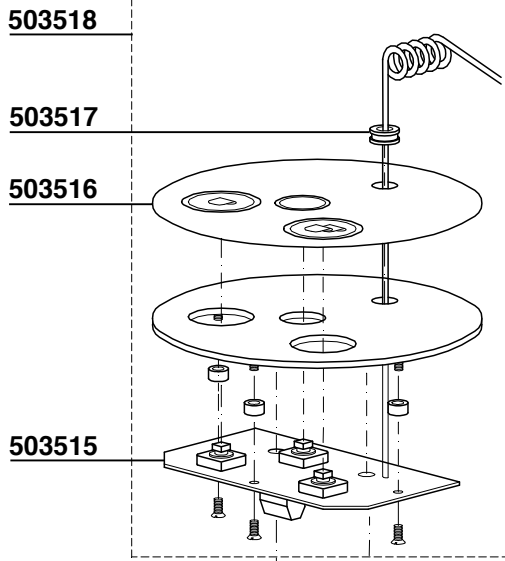

MAZZER MODEL:MINI ELETRONICO A-B

376