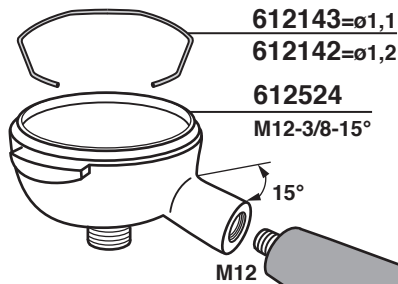

617940
TAPPO CROMATO
CHROMATE PLUG

612143=ø1,1
612142=ø1,2
612524
M12-3/8-15°

632317