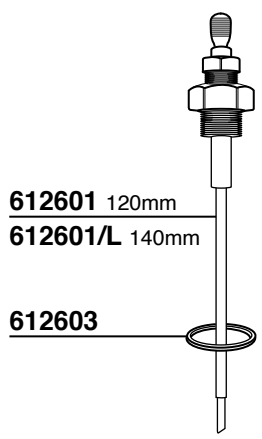

632017/22=V220
632017/11=V110

530135
700578
700589
310402

612601 120mm
612601/L 140mm
612603