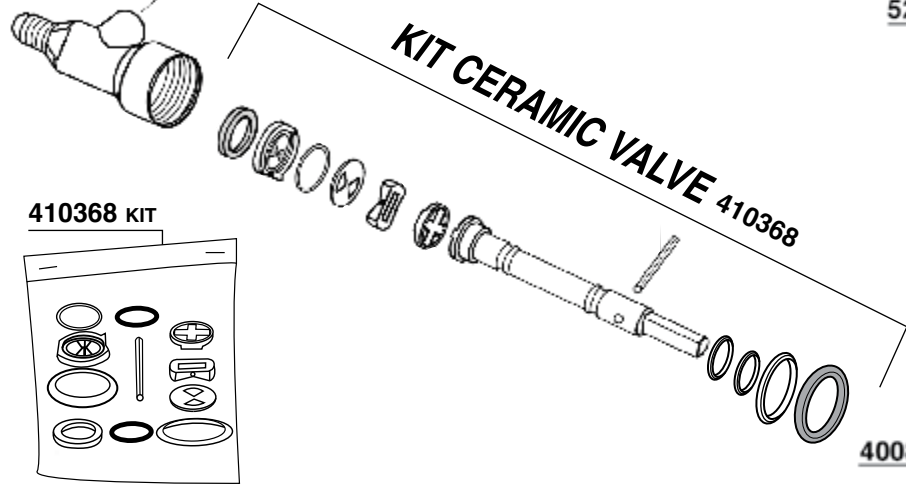

RUBINETTI BAR-AMERICA

43