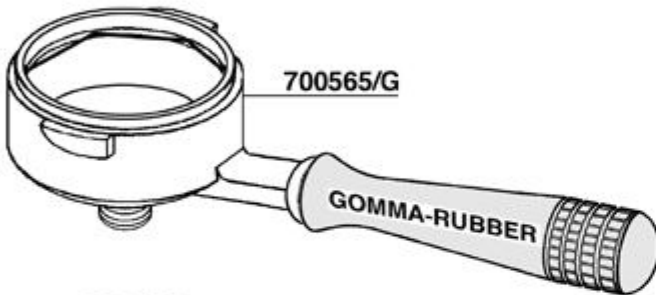

620665=GIGLEUR Ø 0,6

620666=GIGLEUR Ø 0,8

579671
NERO/ BLACK

618010

700247
SPIA ROSSA
RED PILOT LIGHT

188

**FLUSSO REGOLABILE
ADJUSTABLE FLOW**

NEW