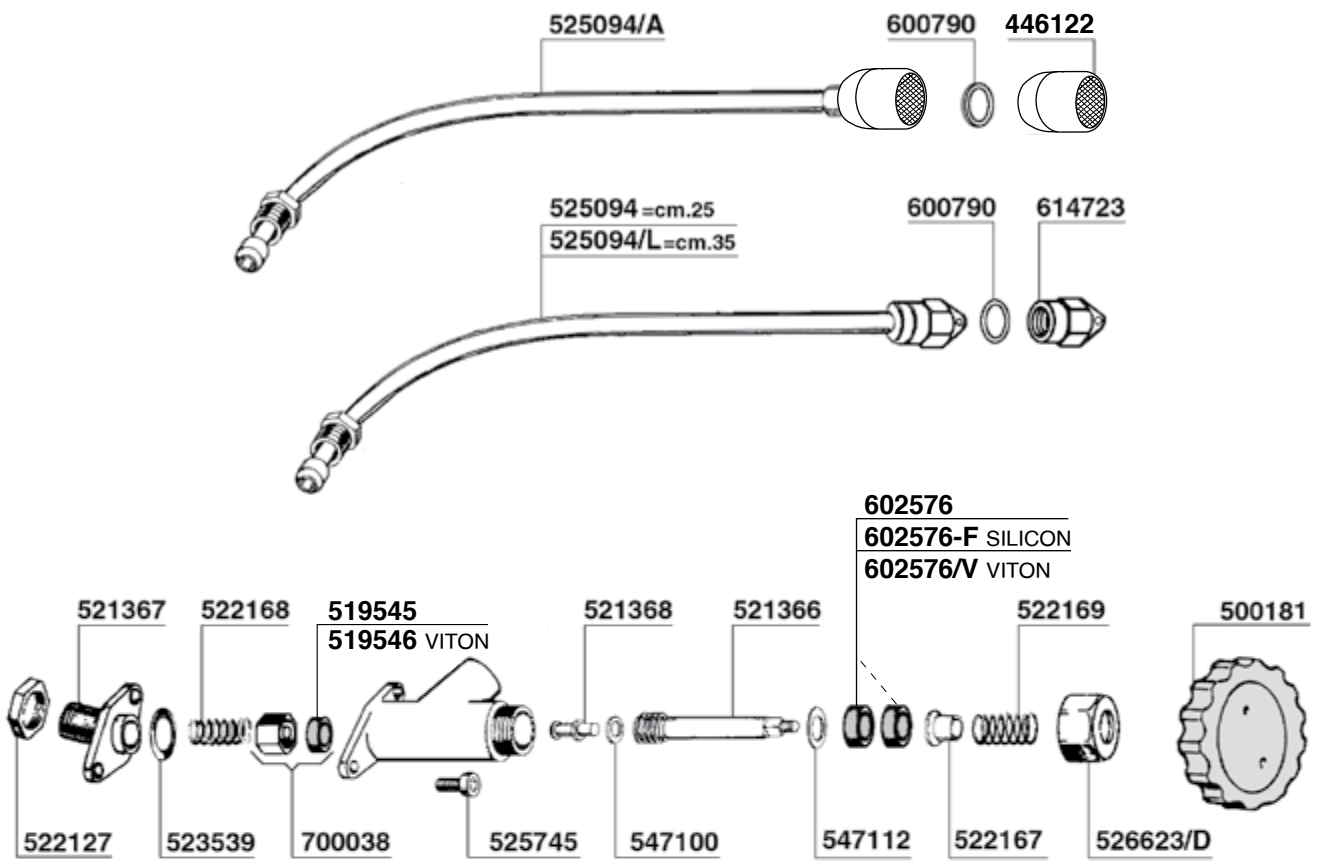

E61-ARIETE-ZODIACO

160