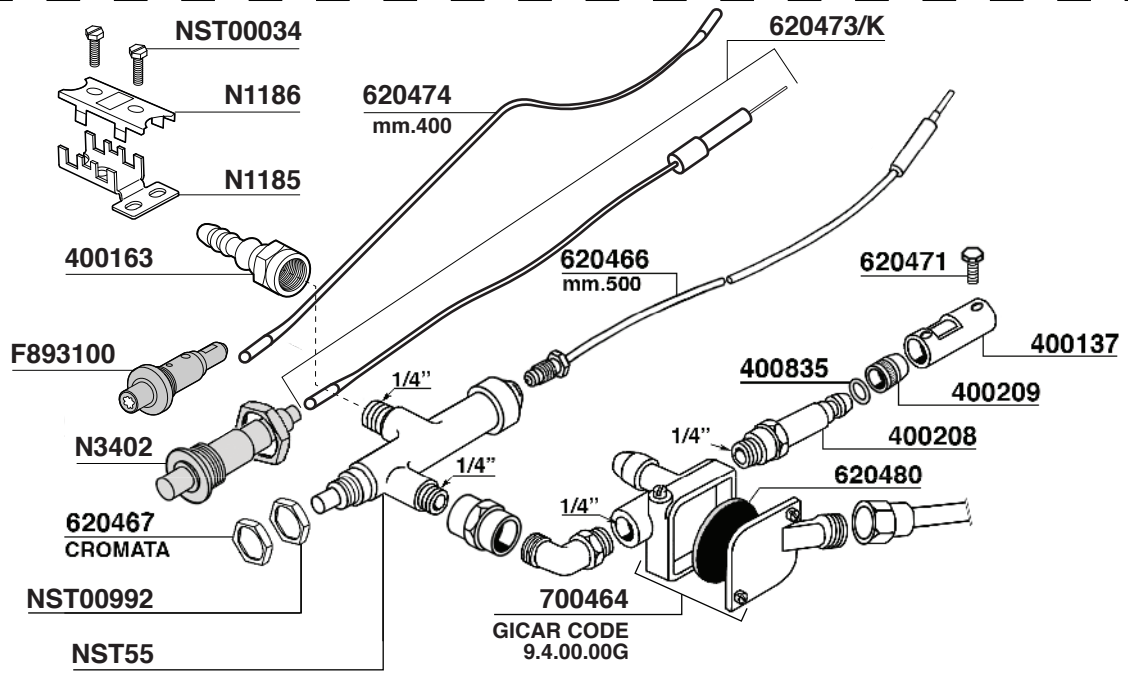

GAS KIT

592000 = DX/RH

592000/S = SX/LH