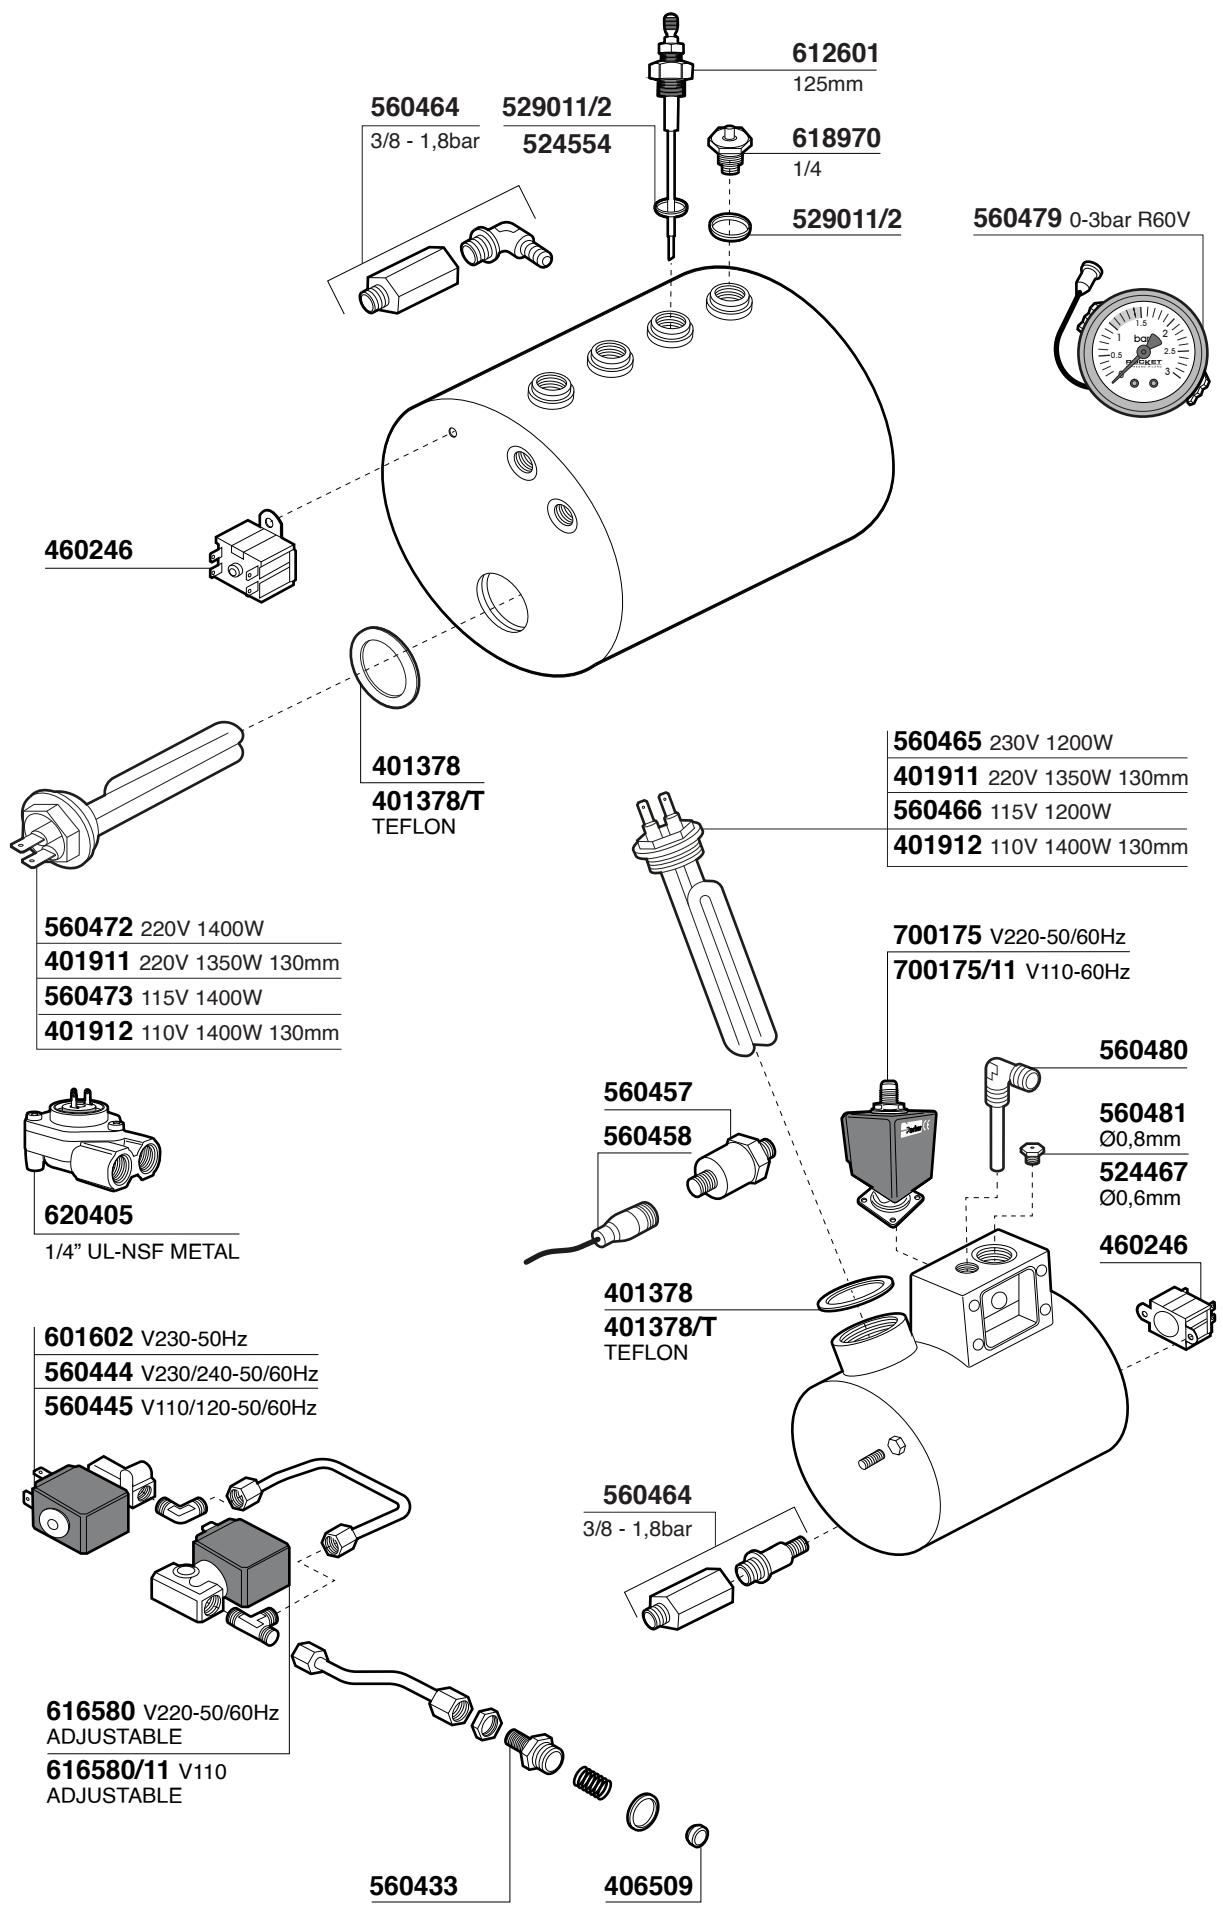

R NINE ONE

276