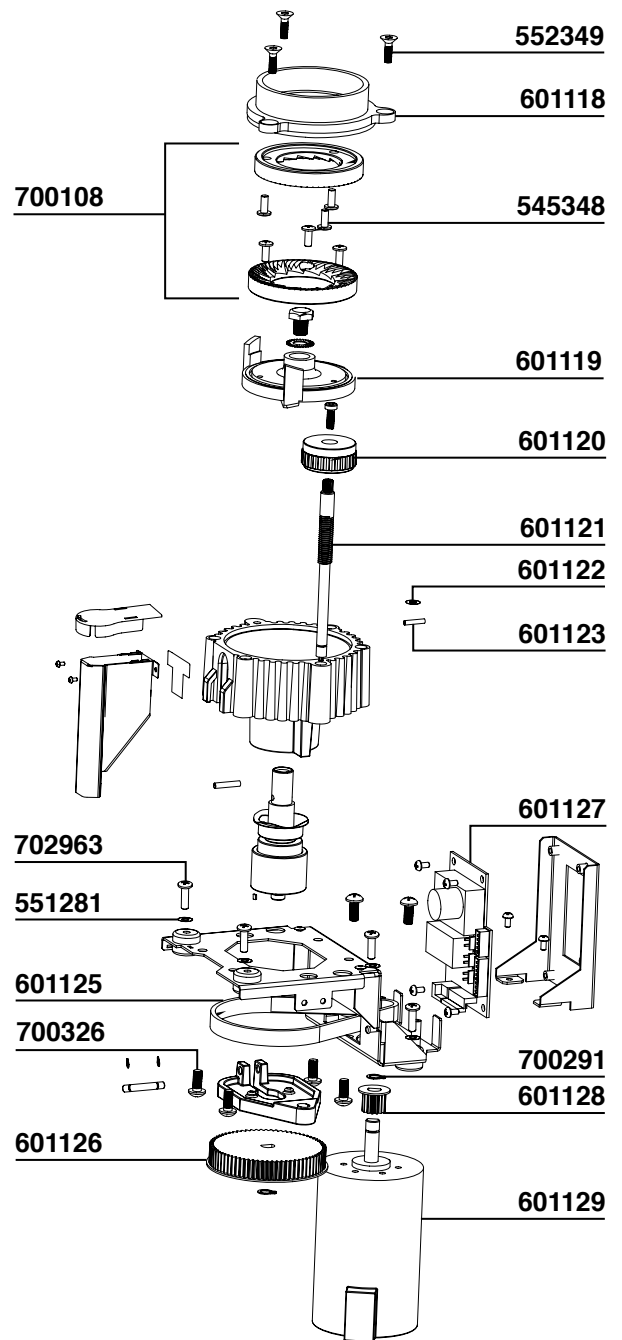

615503=12,5mF
621347=10mF
621216=8mF
616231=5mF

356

FIorenzato MC MODEL: F64E - F64EVO - F83E

H5

358

HC 600

HC 700

360