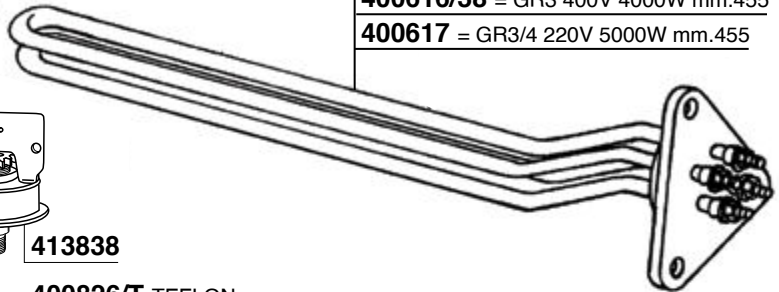

413838

400826/T TEFLON

400826

400613 = 1,25" 2000W 220V mm.170

400619 = AMERICA 110V 1800W mm.155

AMERICA - MAXI AMERICA

402286 1"1/4 230V
1700w 140mm

400628 = SUPER-MAXI 110V 2500W mm.210