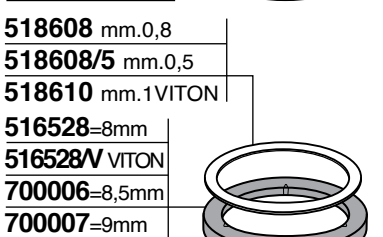

E91 DIPLOMAT

OLD