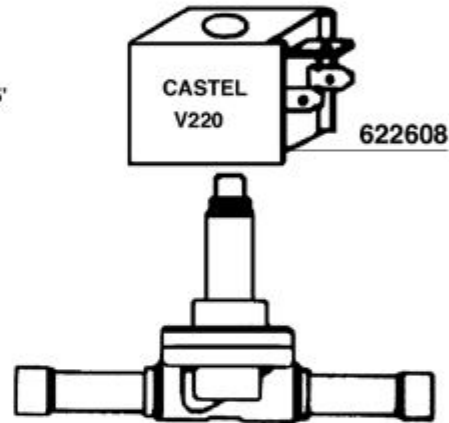

TERM.MAGAZZINO 2aSERIE