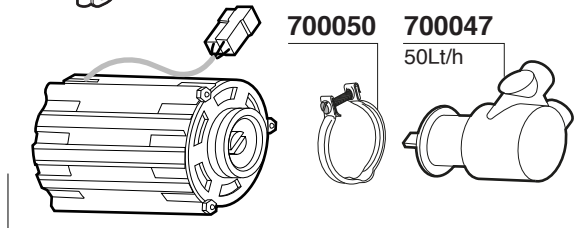

276

APPARTAMENTO
MOZZAFIATO/GIOTTO CRONOMETRO V

R NINE ONE

MOZZAFIATO/GIOTTO CRONOMETRO R

278

V220/50/60 W150 HP0,2 **700086/22**
V110/60 W120 HP0,1 **700086/11**

R58 - R60V

V220/50/60 W150 HP0,2 **700086/22**
V110/60 W120 HP0,1 **700086/11**
V230/50/60 R60V **560459**