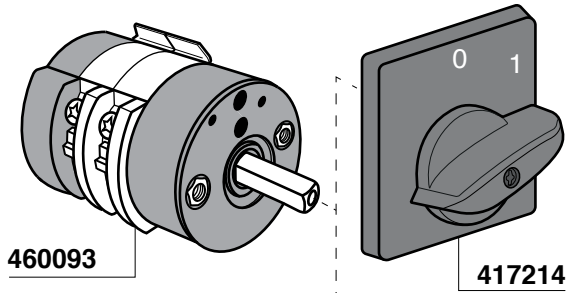

579671
BLACK

460260=140 mm.
ORIGINAL
300286/L=140 mm.

460310
460276

460212

460261 230V

700869/22 220V
700869/11 110V

615978

300118 220/230V ODE
601514 220/230V GHEZ
300118/11 110/120V ODE
460299 220V ORIGINAL
460300 100/120V ORIGINAL