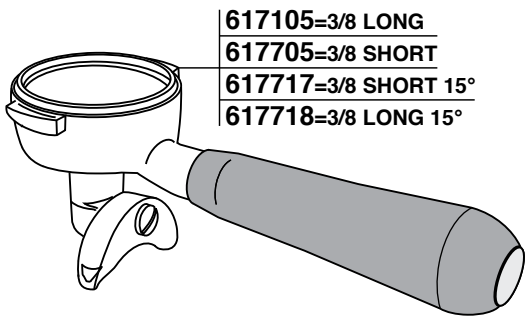

PORTAFILTRI

142

700076/R
FLUSSO REGOLABILE
ADJUSTABLE FLOW

700075/R
FLUSSO REGOLABILE
ADJUSTABLE FLOW