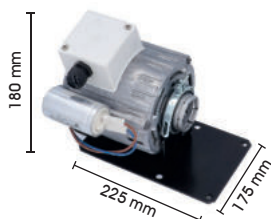

700085/11 RPM
110/120V - 50/60Hz - 330W
Motore per pompa
a fascetta
Clamp ring motor pump
Per/For: Universale/Universal
Condensatore/Capacitor 16µF