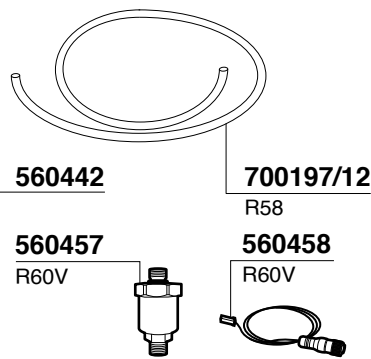

276

APPARTAMENTO
MOZZAFIATO/GIOTTO CRONOMETRO V

R NINE ONE

MOZZAFIATO/GIOTTO CRONOMETRO R

278

V220/50/60 W150 HP0,2 **700086/22**
V110/60 W120 HP0,1 **700086/11**

R58 - R60V

V220/50/60 W150 HP0,2 **700086/22**
V110/60 W120 HP0,1 **700086/11**
V230/50/60 R60V **560459**