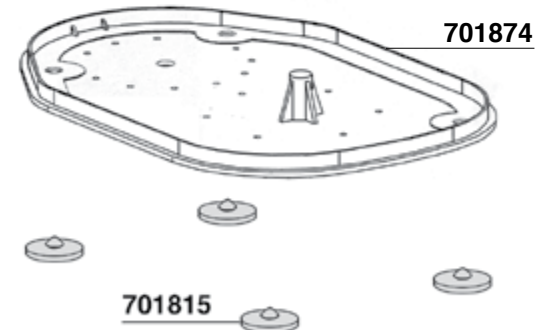

701806
701873/T
TEA

701809
O-RING
701809/S
RED SILICON

701810 W1000 V230
701875 W1000+200 V230
701811 W1000 V120
701876 W1000+200 V120