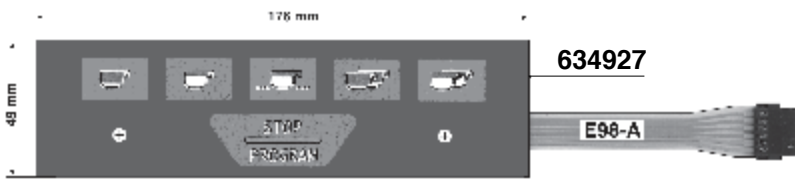

NUOVA RICAMBI PARTI COMPATIBILI FAEMA Tav.32

DUE-DUE SMART-E61 JUBILE'
E91-E92 COMPACT-E97
STYLEMA - E98 PRESIDENT/A

700608
M39 - M39GT