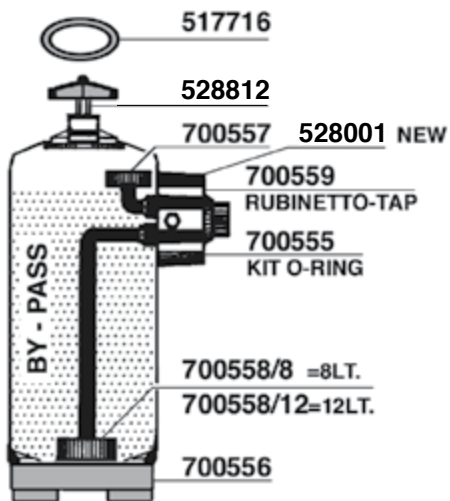

RICAMBI ADDOLCITORI

412

- 620524 5LT. GRIVORY
- 620521 8LT. STAINLESS STEEL
- 620523 12LT. STAINLESS STEEL