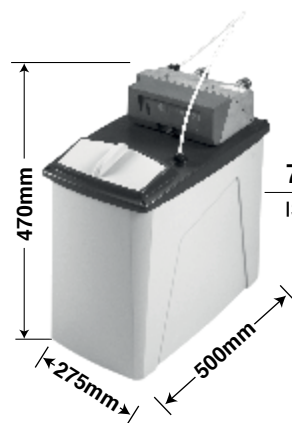

MISCELATORE ACQUA / WATER MIXER - VOLUMETRICO / VOLUMETRIC

702534
VOLUMETRICO
VOLUMETRIC
GIX LT. 5

MISCELATORE ACQUA / WATER MIXER

702529
ISI LT. 5

702533
ISI LT. 8

ADDOLCITORI AUTOMATICI ALIA VOLUMETRICI

702597/V
LT.5