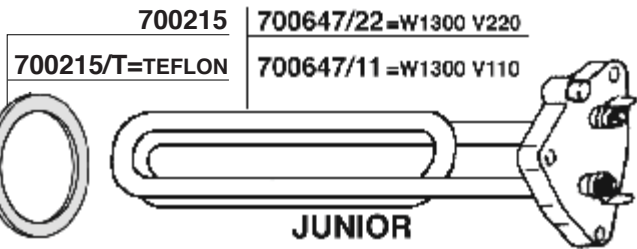

M15

700215/T=TEFLON

700647/11=W1300 V110