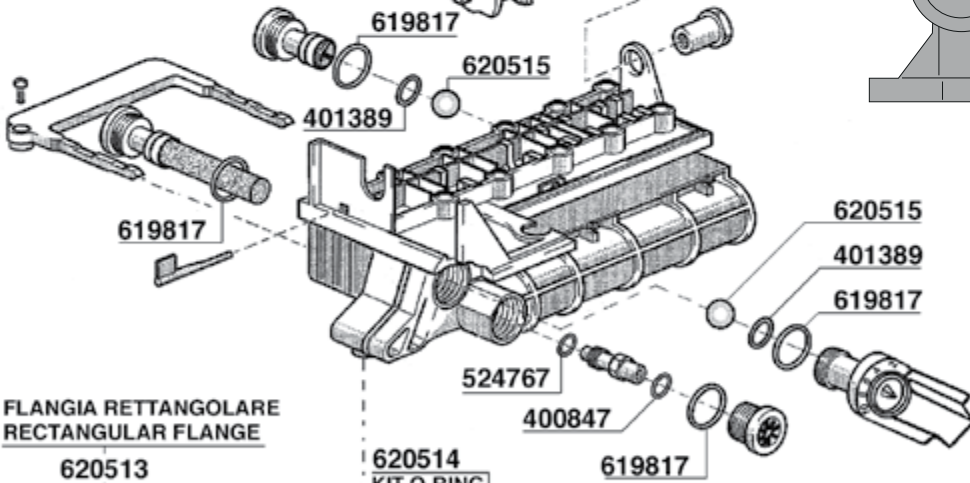

RICAMBI ADDOLCITORI