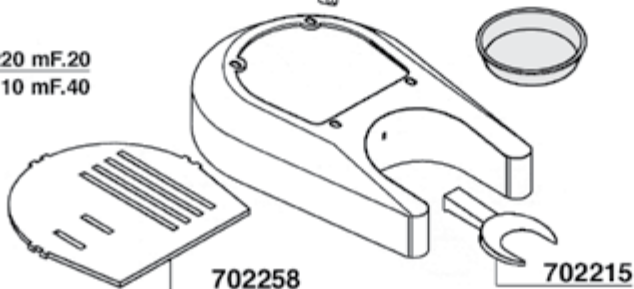

702262=V220 mF.20
702062=V110 mF.40

QUAMAR MODEL: M80 AUT.-MAN.-TEMPORIZZATO

QUAMAR MODEL: M80/E

390

RANCILO : KRIO 65 AT - ST

391

RANCILIO : KRIO 65 OnDemand

392