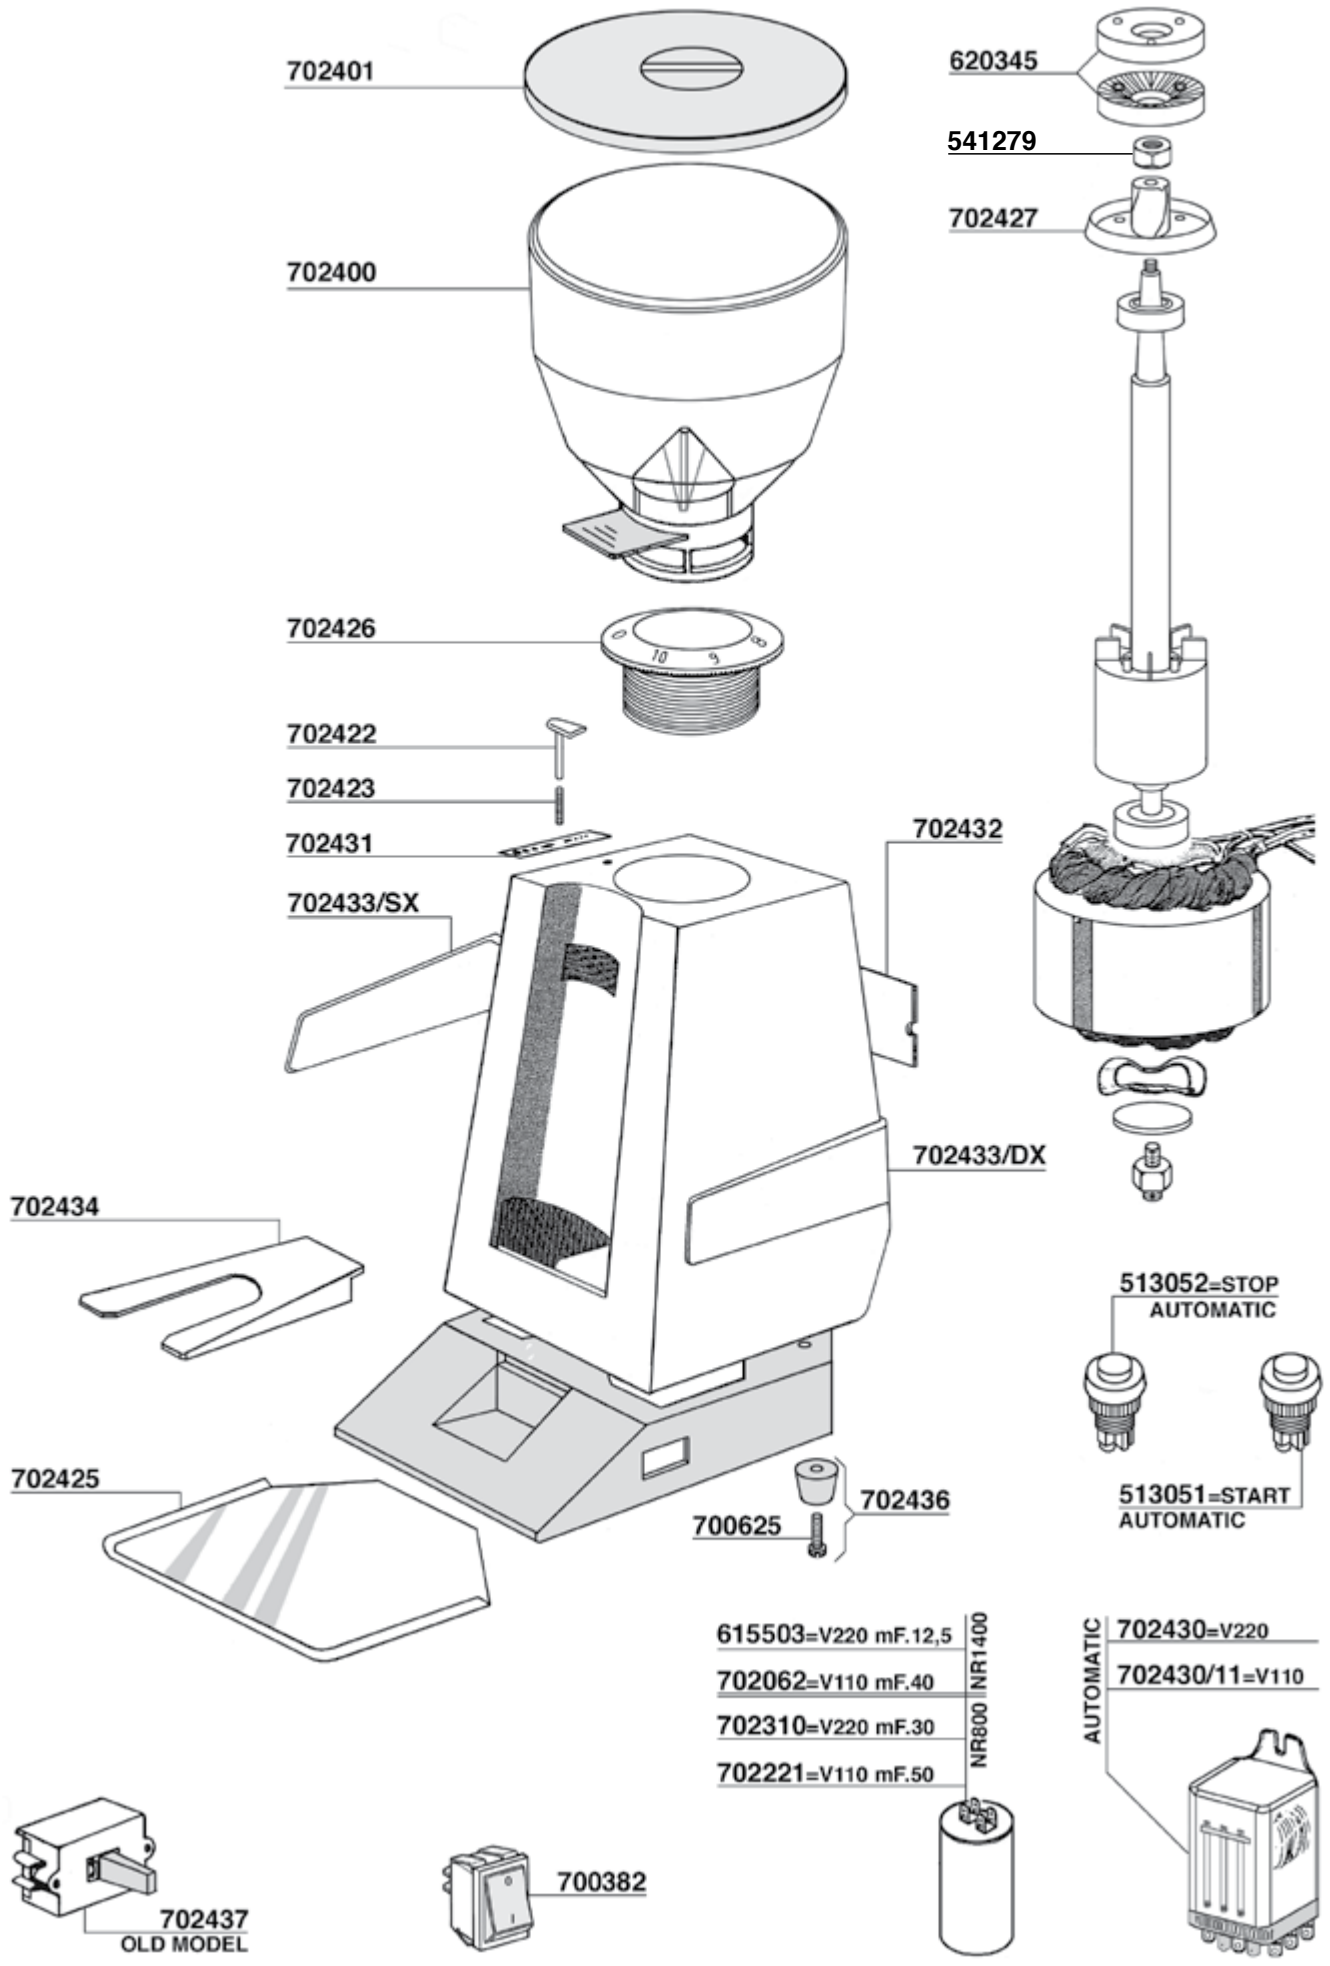

OBEL MODEL:DSQ - NR1400 - NR900

382

615503=V220 mF.12,5	NR800 NR1400
702062=V110 mF.40	
702310=V220 mF.30	
702221=V110 mF.50	

AUTOMATIC	702430=V220
	702430/11=V110