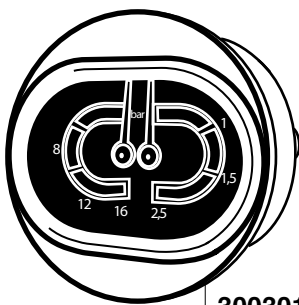

300301
2,5-16 BAR