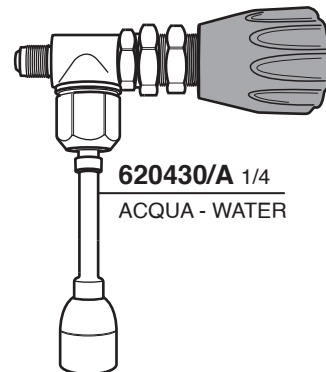

RUBINETTI

TAPPO CROMATO
CHROMED PLUG

TAPPO CROMATO
CHROMED PLUG