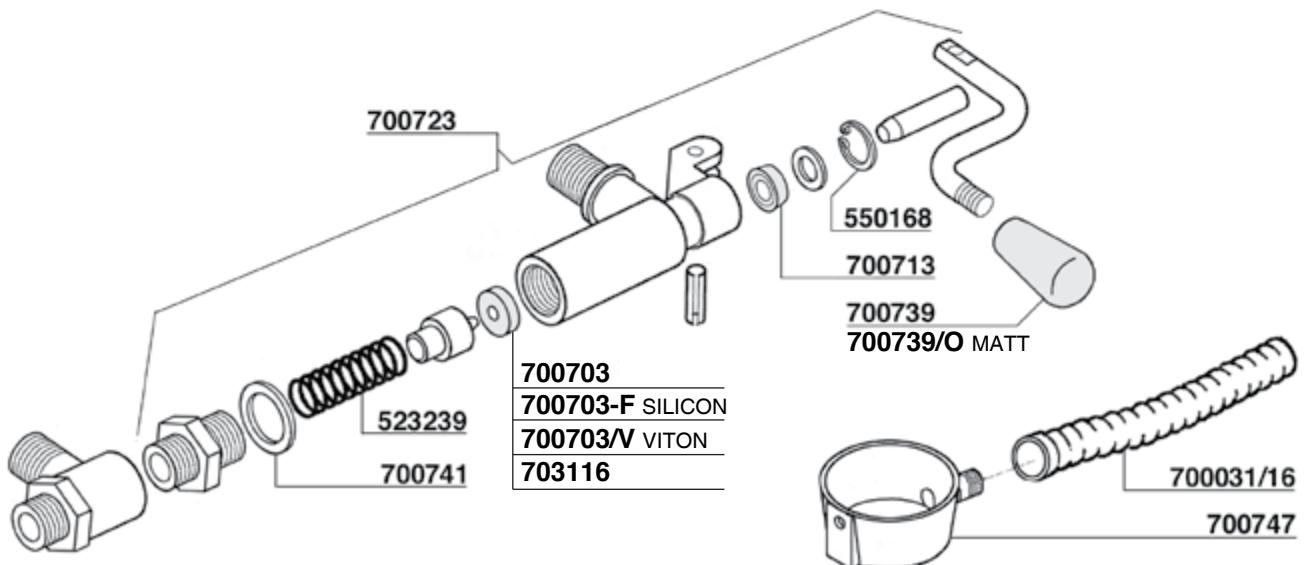

700429

703025
32A 0-1-2

AUTOLIVELLO - AUTOFILL

700737 220V

GICAR CODE 9.1.40.71G

700737/11 110V

GICAR CODE 9.1.40.70G

617902