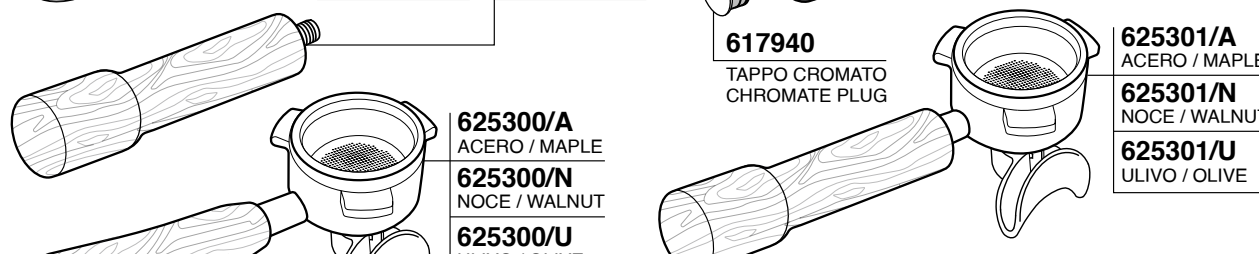

625300/A
ACERO / MAPLE

625300/N
NOCE / WALNUT

625300/U
ULIVO / OLIVE

625301/A
ACERO / MAPLE

625301/N
NOCE / WALNUT

625301/U
ULIVO / OLIVE