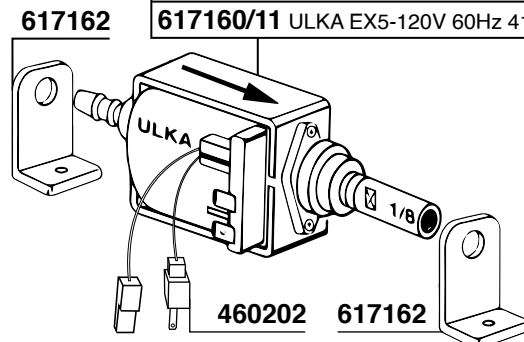

185 mm
180 mm

700154/22=V220/50 W165 HP0,2
170x165x185 mm

700085/22=V220/50/60 W330 HP0,5 UL USA
225x175x180 mm

700085/11=V110/60 W330 HP0,5 UL USA
225x175x180 mm

617160/22 ULKA EX5-220V 50/60Hz 48W

617160/11 ULKA EX5-120V 60Hz 41W