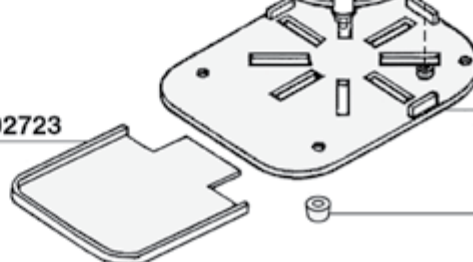

700382

621112= μ f6xV220
702262= μ f20xV110

702723