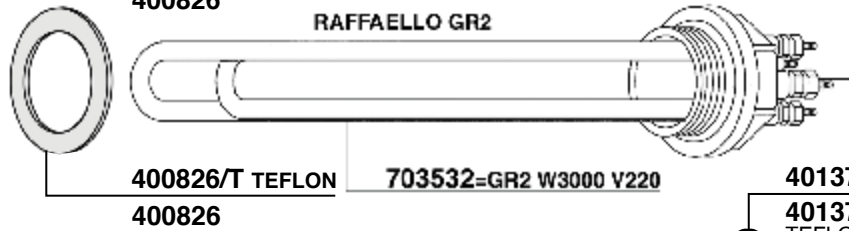

3/8F - 3/8F CONICO - CONICAL

700182= cm.50

700184/S= cm.150

612601 120mm

524554

108

560063
CENTRALINA GR2/3 V230/50/60
GICAR CODE 9.5.2202G 07

560079
CENTRALINA GR2/3 V230/50/60
GICAR CODE 9.5.25.20G 00