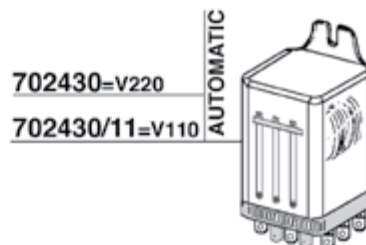

OBEL MODEL: EB

383