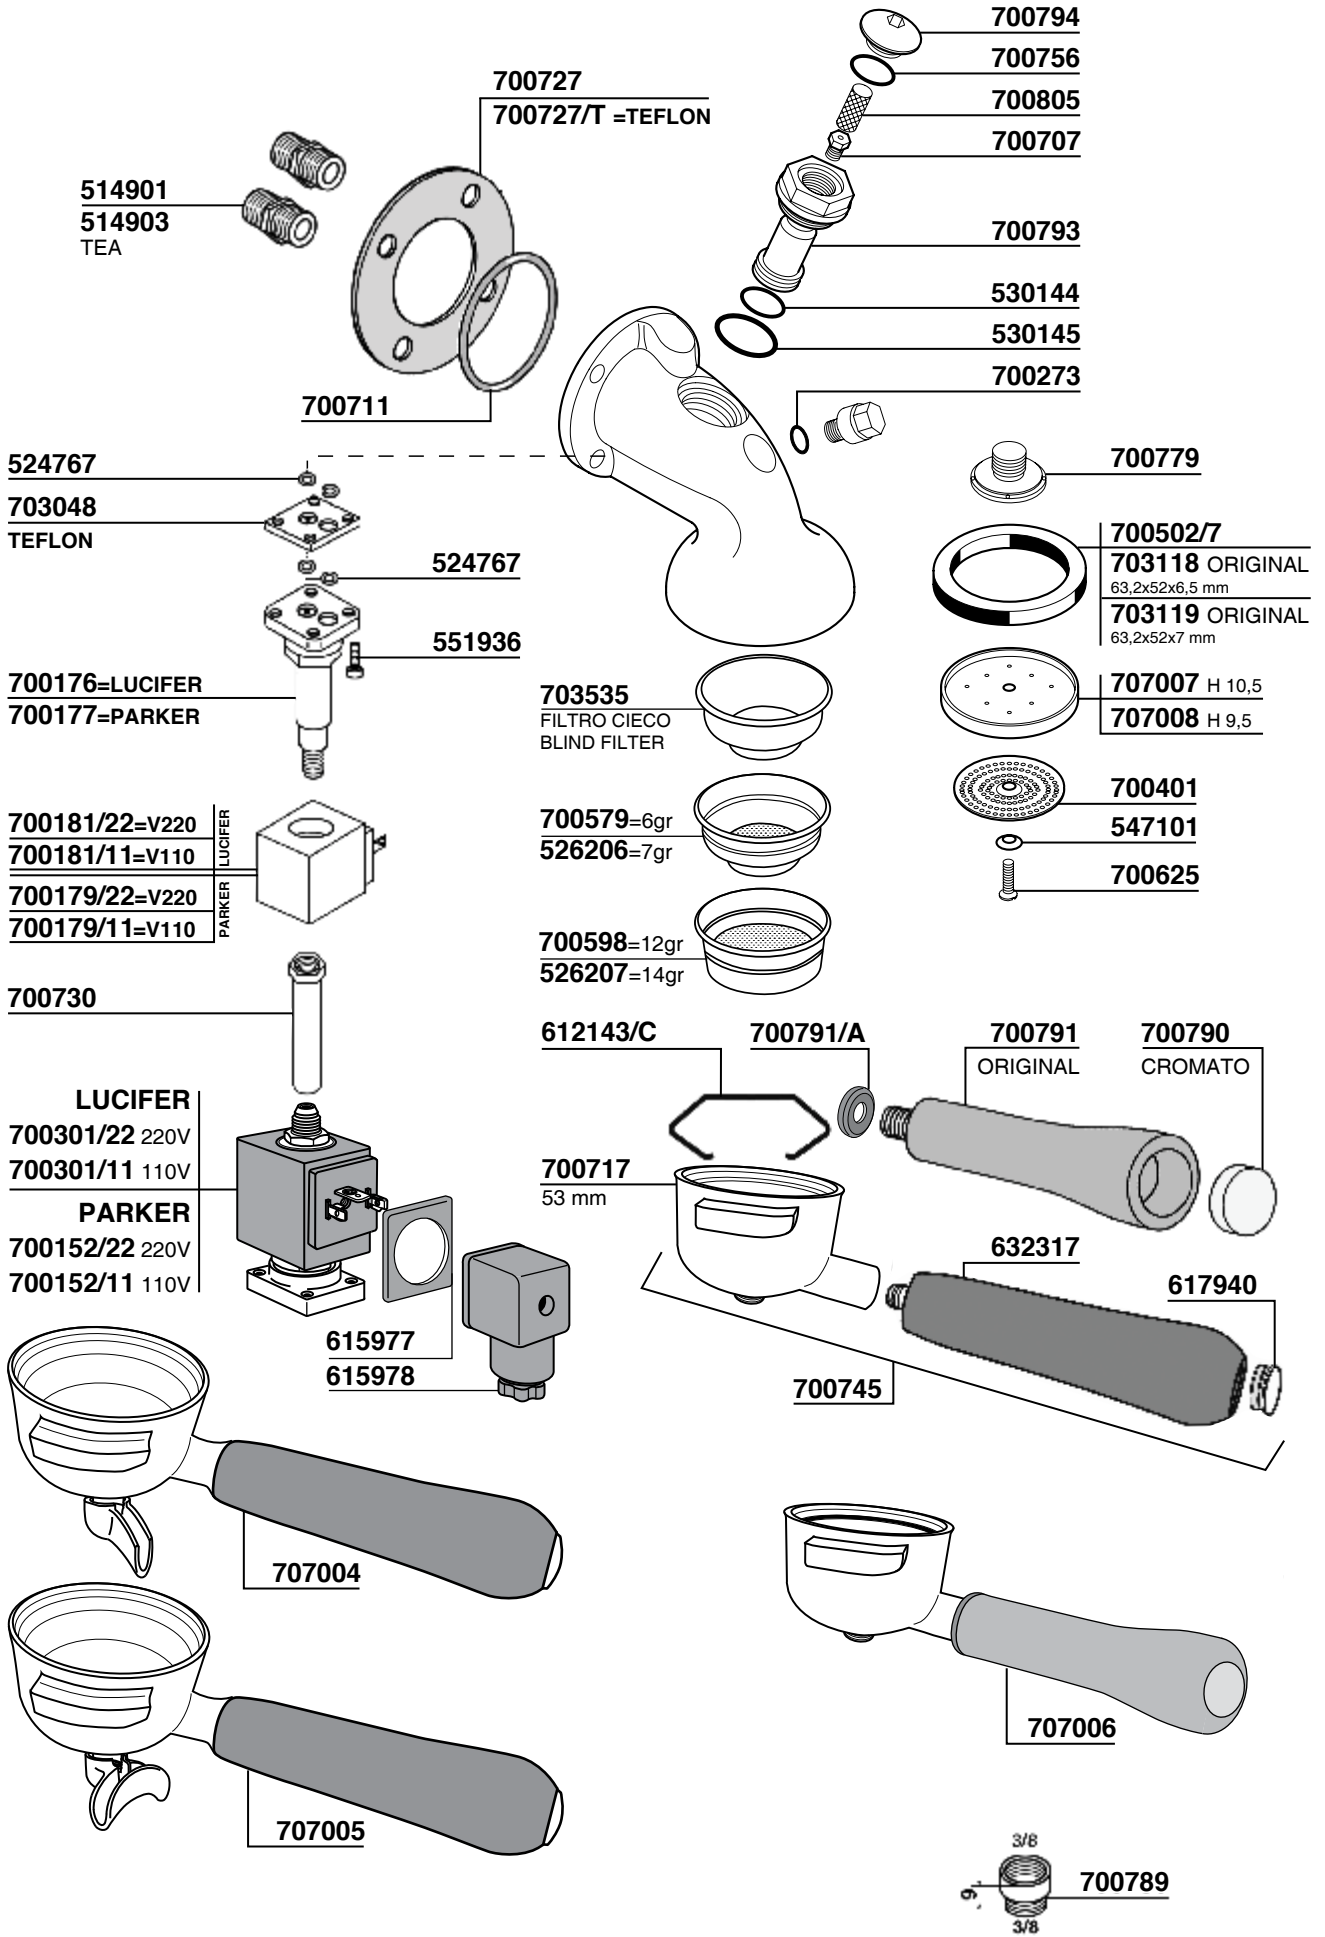

GRUPPO 53 mm