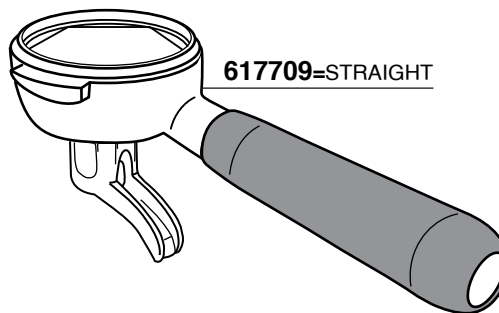

- 521901
- 521902