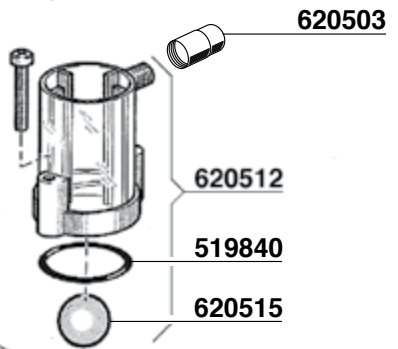

FLANGIA ROTONDA-1a serie
ROUND FLANGE - OLD MODEL