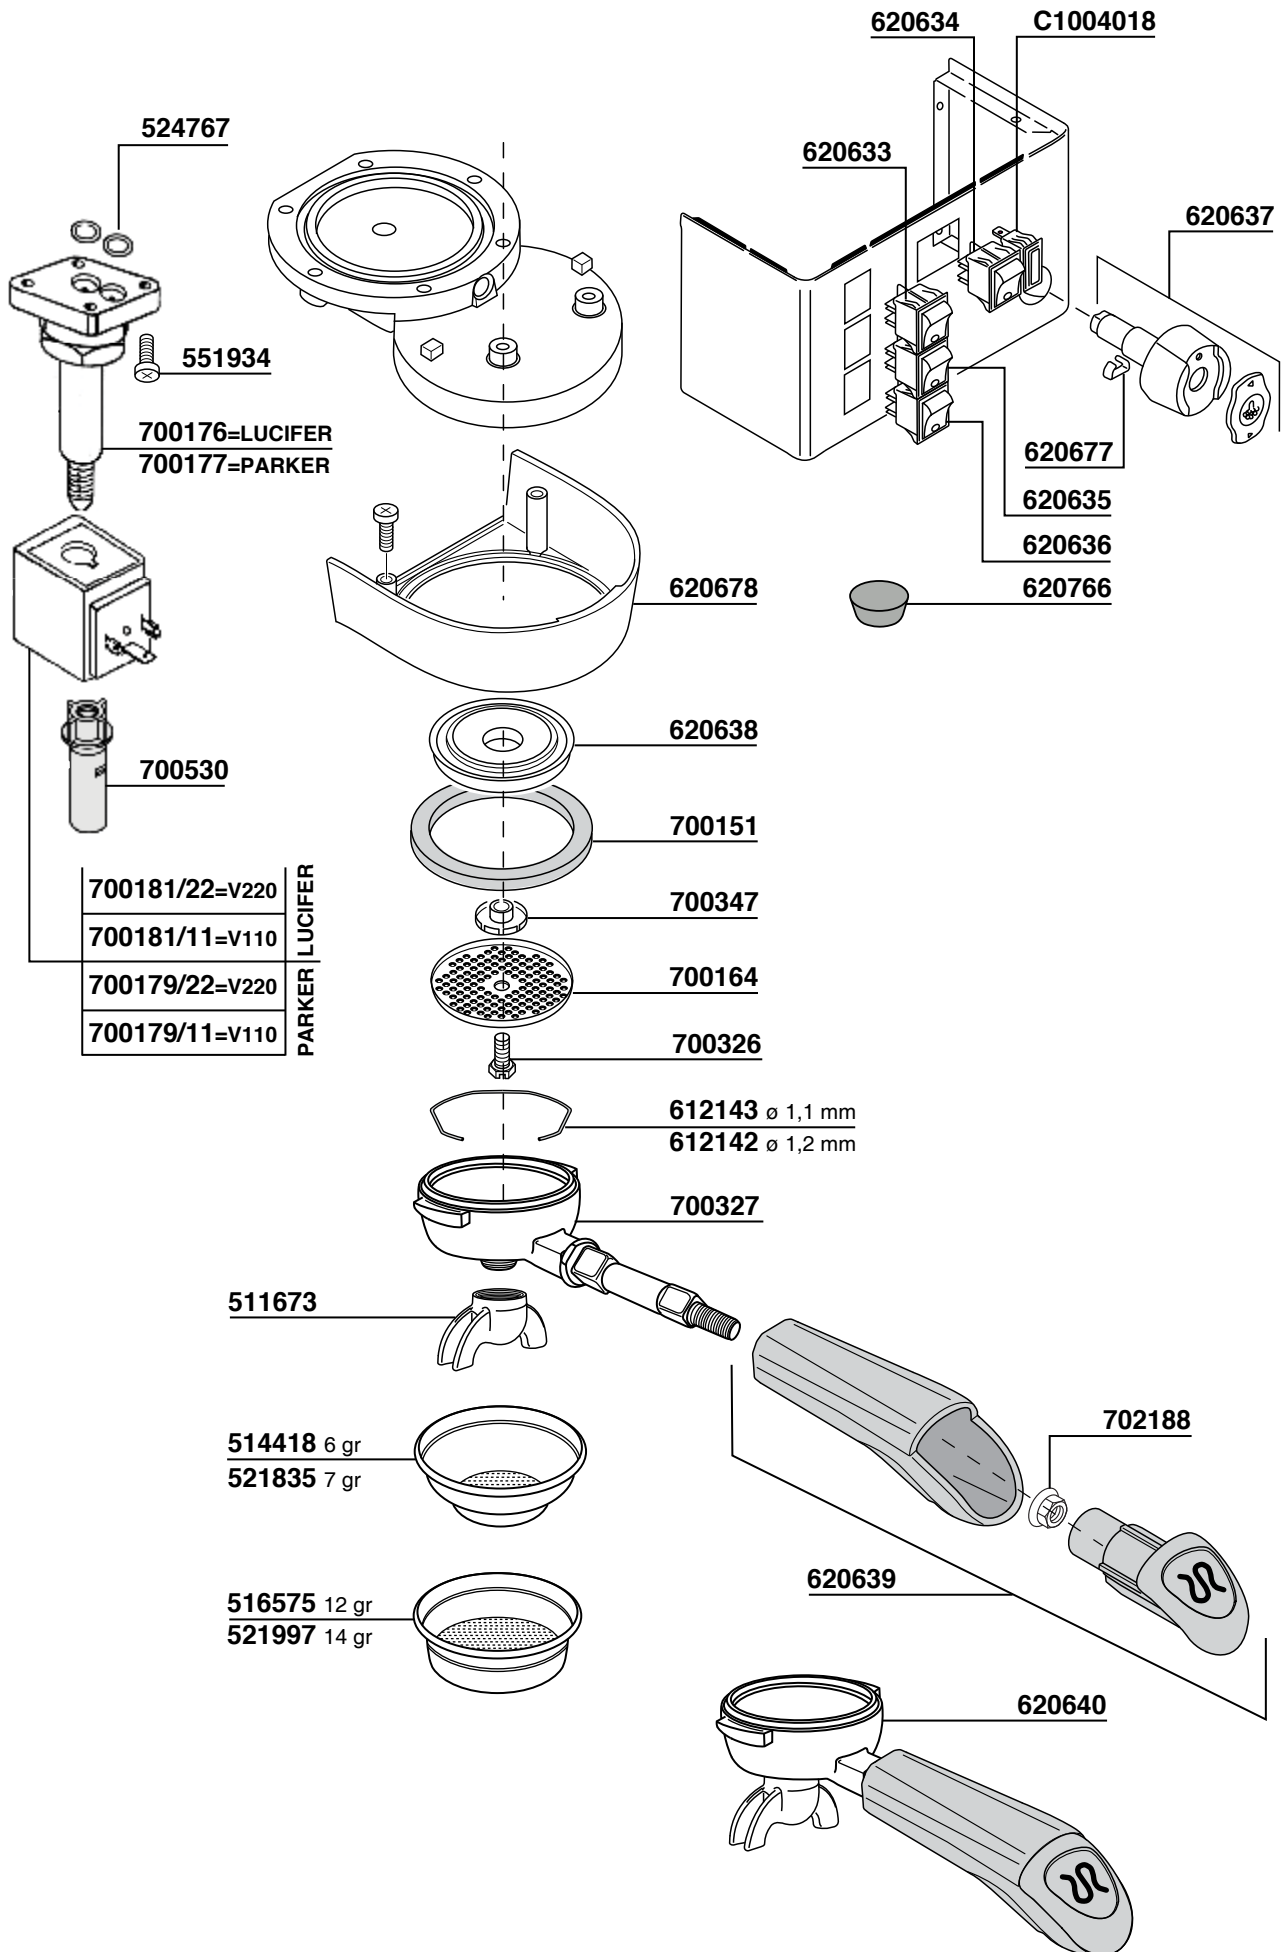

700095

V220/230-240 W300 HP0,4

621111
6,3μF V220

170 mm

200 mm

126 mm

266

APPARTAMENTO - MOZZAFIATO/GIOTTO CRONOMETRO R
MOZZAFIATO/GIOTTO CRONOMETRO V - R58 - R60V