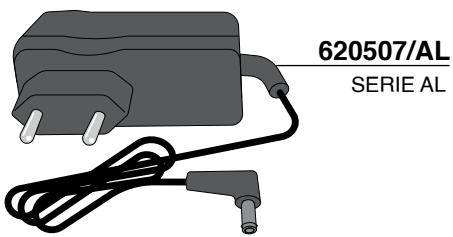

RICAMBI ADDOLCITORI