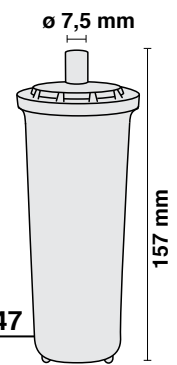

701047
ø 7,5 mm
157 mm

ø 42 mm