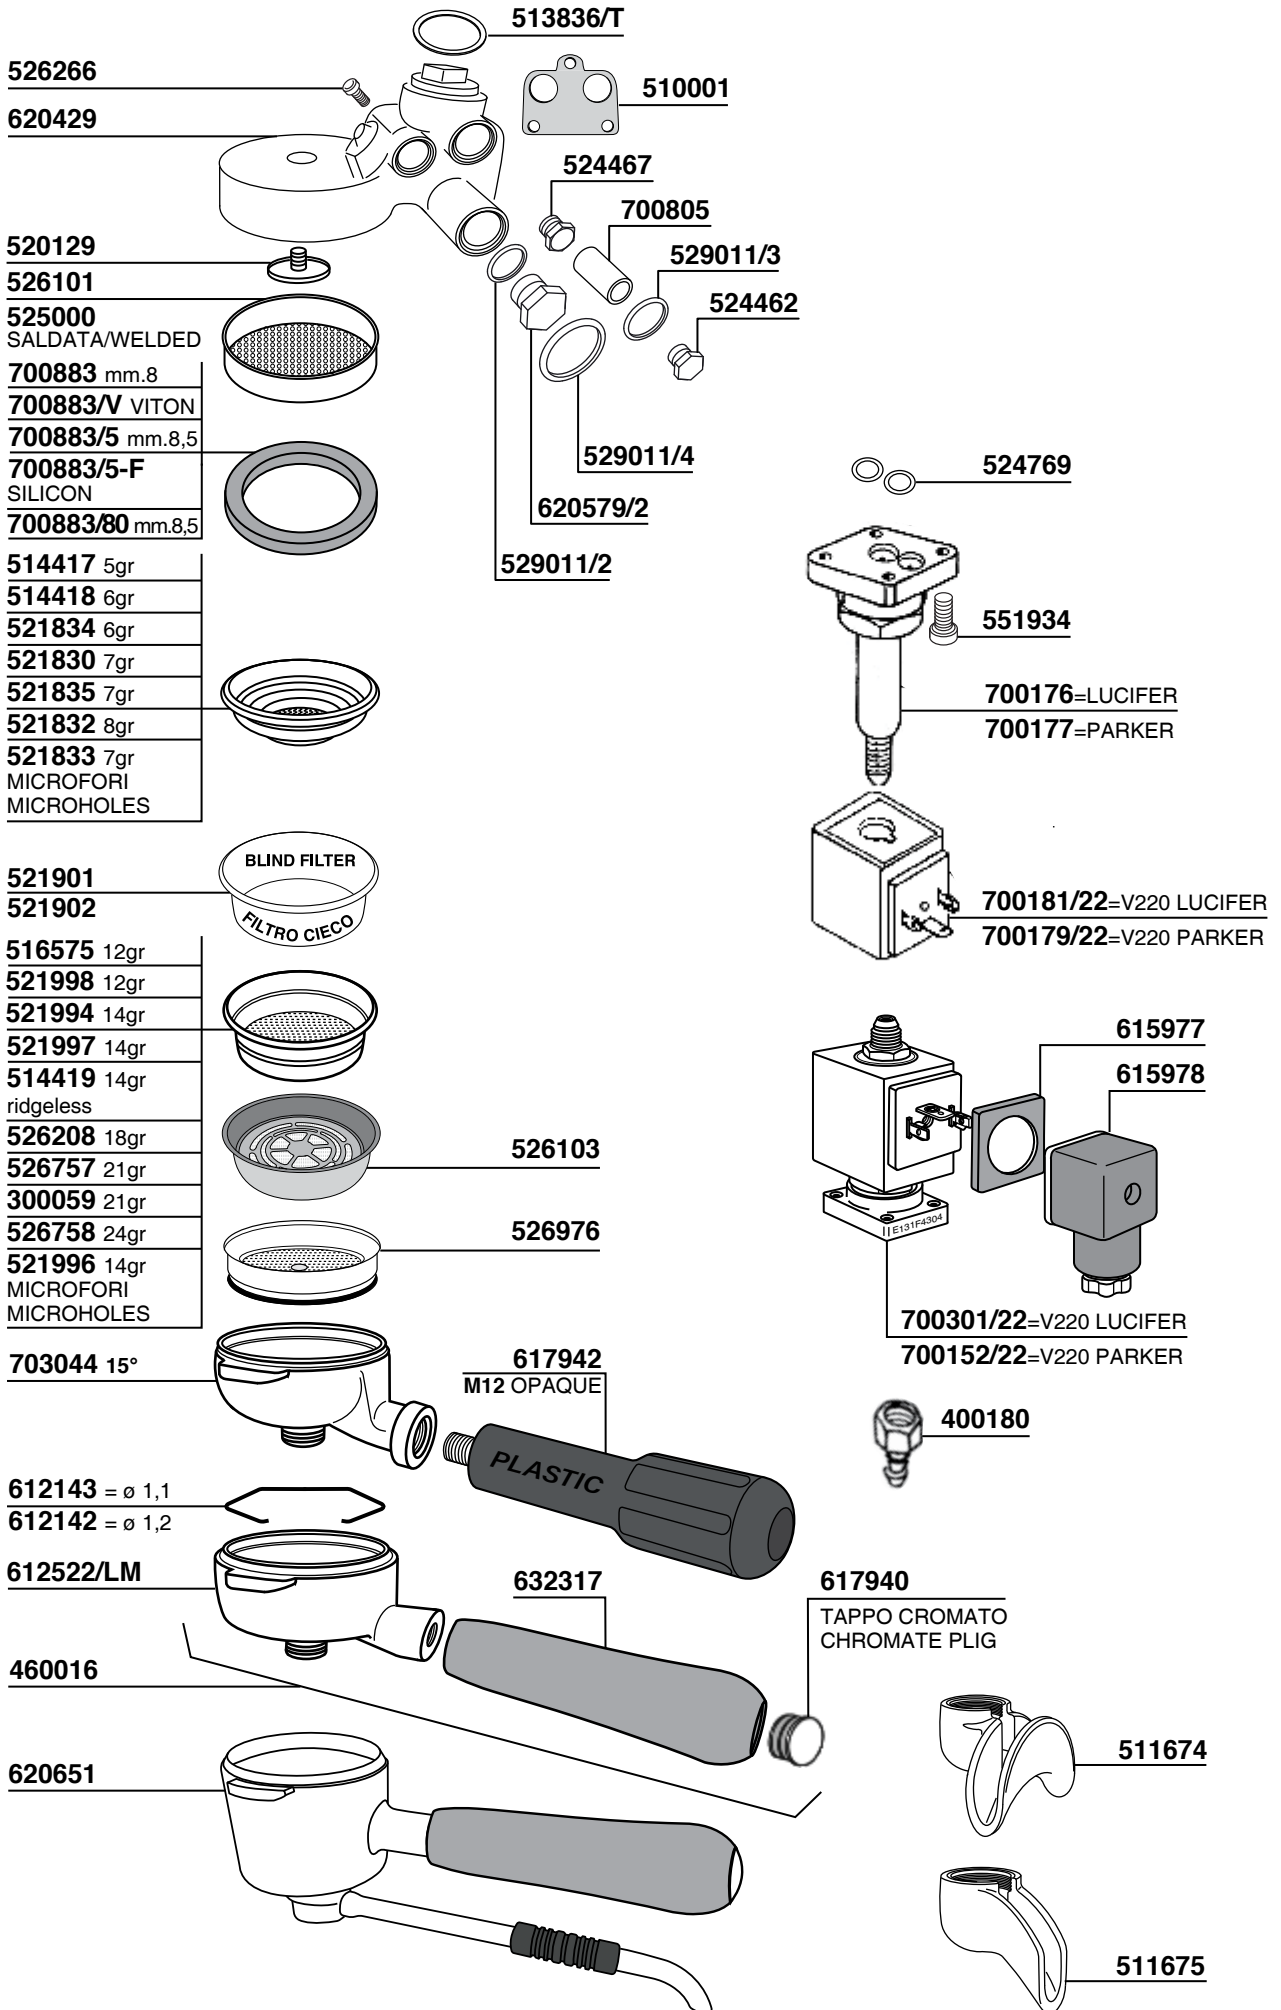

700608
M39 - M39GT

FC 31 MINERVA-TOSTAPANE EGI

172

174

425000

700883 mm.8
 700883/V VITON
 700883/5 mm.8,5
 700883/5-F SILICON
 700883/80 mm.8,5

514417 5gr
 514418 6gr
 521834 6gr
 521830 7gr
 521835 7gr
 521832 8gr
 521833 7gr MICROFORI MICROHOLES