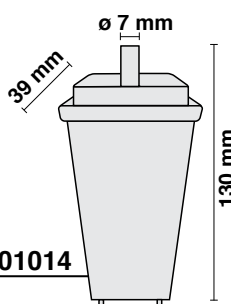

701014
ø 7 mm
39 mm
130 mm

64 mm