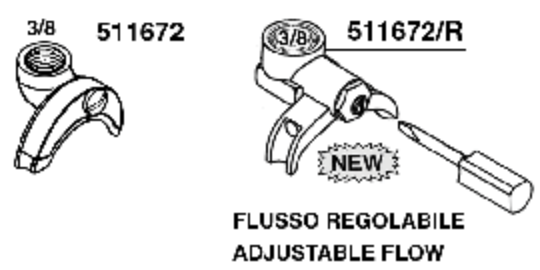

575123= GR1-2 3000W 220V 260mm
630090/22= GR2 3500W 220V 390mm
633004/22= GR3 3700W 220V 580mm

612601 120mm

524554

575122

186

-  **514418** 6gr
- 521830** 7gr
- 521832** 8gr
- 521833** 7gr
MICROFORI
MICROHOLES
- 521994** 14gr
- 514419** 14gr ridgeless
- 516575** 12gr
- 526208** 18gr
- 700757** 21gr
- 526758** 24gr
- 521996** 14gr
MICROFORI
MICROHOLES
-  **521902**
BLIND FILTER
FILTRO CIECO