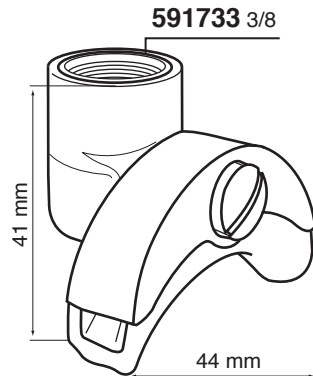

BECCUCCI

FLUSSO REGOLABILE
ADJUSTABLE FLOW