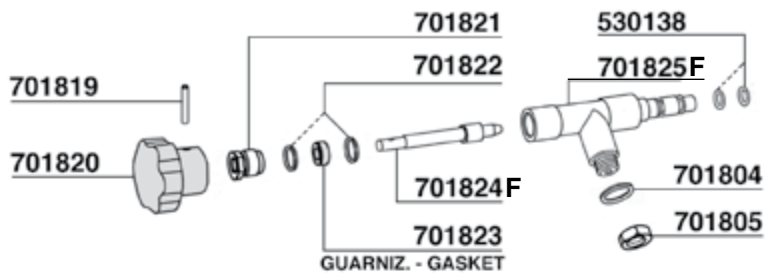

700909

700930=V220
700931=V110

616597 CE/UL

EUROPICCOLA - PROFESSIONAL MODELLO CROMATO - CHROMED MODEL

234

701806 x ø 80
701884 x ø 104
701881 x ø 108

701818
INOX-STAINLESS STEEL

701806
701873/T
TEA