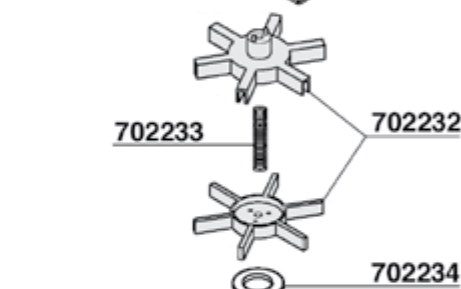

QUAMAR MODEL: T.80A - T.80E

702311=V220 mF.16
702221=V110 mF.50