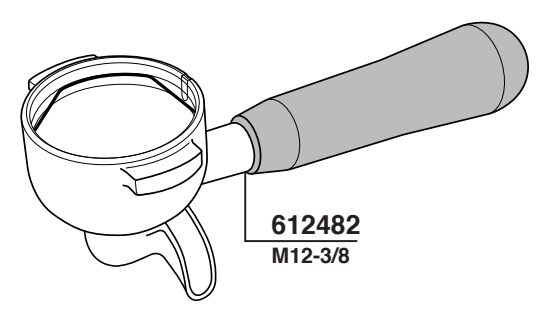

INOX STAINLESS STEEL

ASTORIA / CMA P4Y

**ASTORIA - BEZZERA - BRASILIA
FIORENTINO PIAZZA S.MARCO**

450