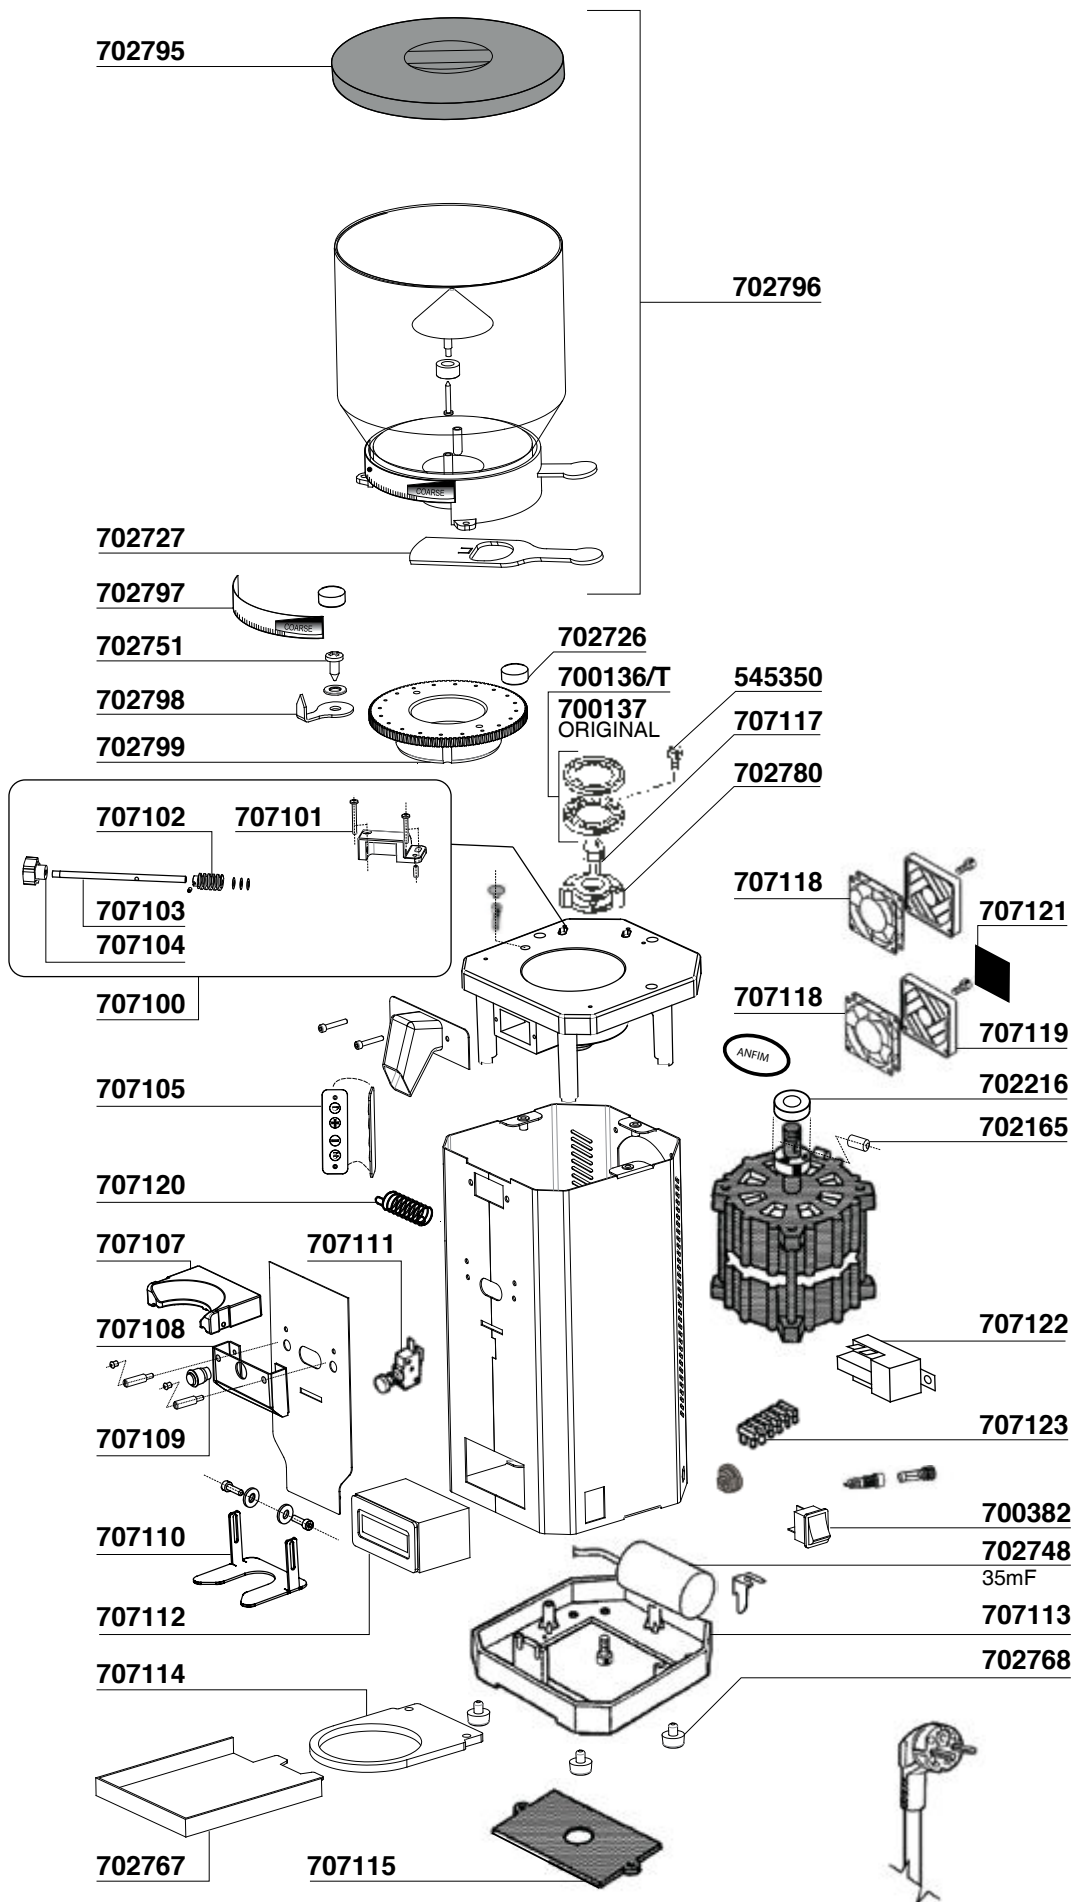

ANFIM MODEL: SP-II

342