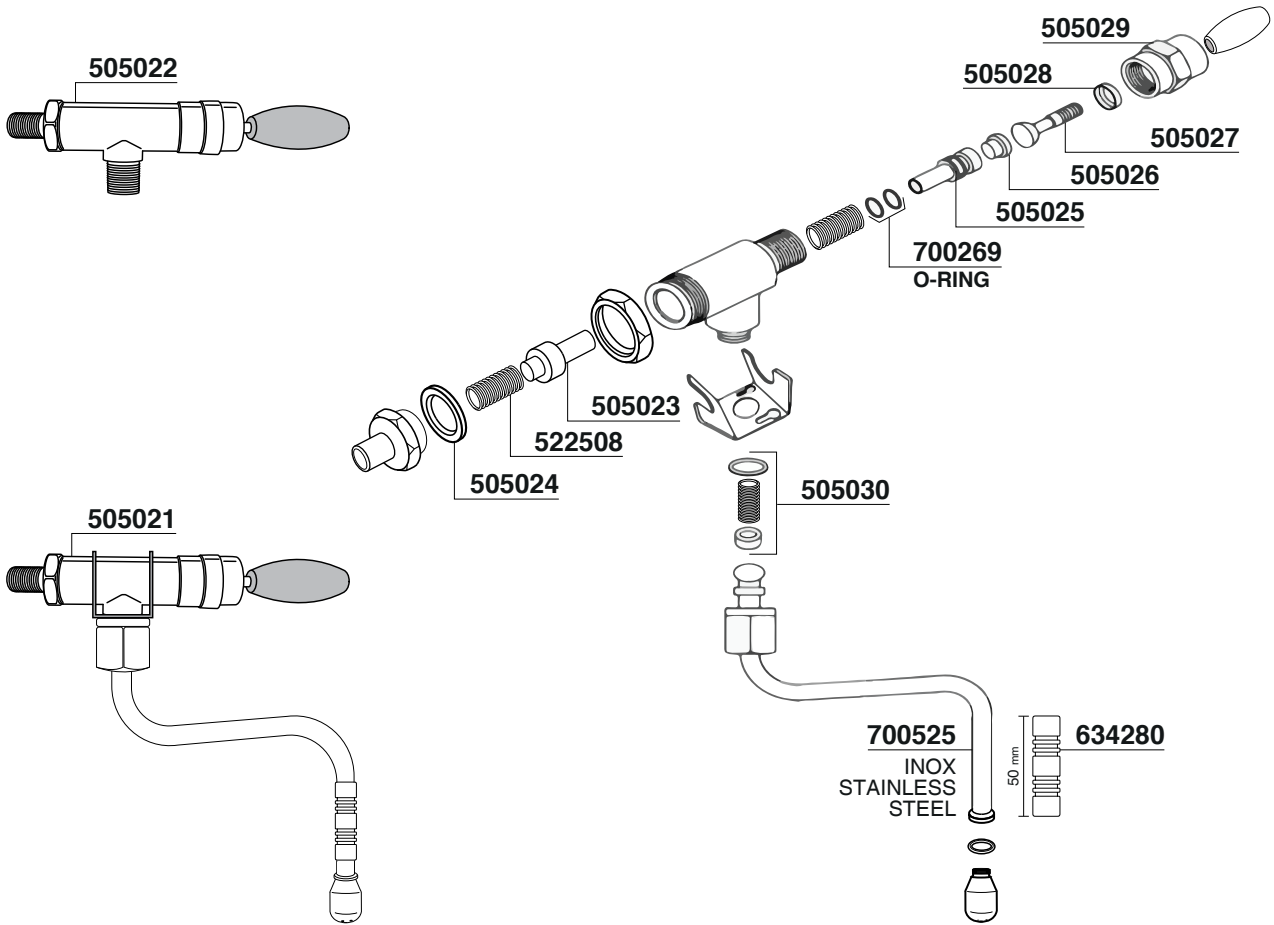

CO.05

620584
1/4 FMM

700039
1/4-1/4

700056

700873
PARKER
1/4-1/4

700039
1/4-1/4

545308

400835

446122

505011
CHROME