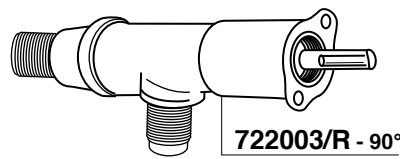

NUOVA RICAMBI PARTI COMPATIBILI CIMALI Tav.06

72

633430 2 HOLES
633433 3 HOLES

703472/M 4 HOLES
633429 2 HOLES

700667 =1/8"
700667/10=M10x1

NUOVA RICAMBI PARTI COMPATIBILI CIMALI Tav.07

NUOVA RICAMBI PARTI COMPATIBILI CIMALI Tav.08