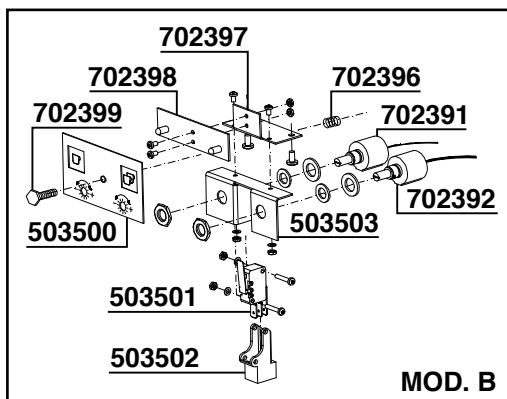

374

MAZZER MODEL:MINI ELETRONICO A-B

375

702342 = 0,60 Kg.
702357 = 0,32 Kg.

Modello A

- 503504 230V/50-60Hz
- 503505 110V/60Hz
- 503506 100V/50-60Hz

Modello B

- 503507 230V/50-60Hz
- 503508 110V/60Hz