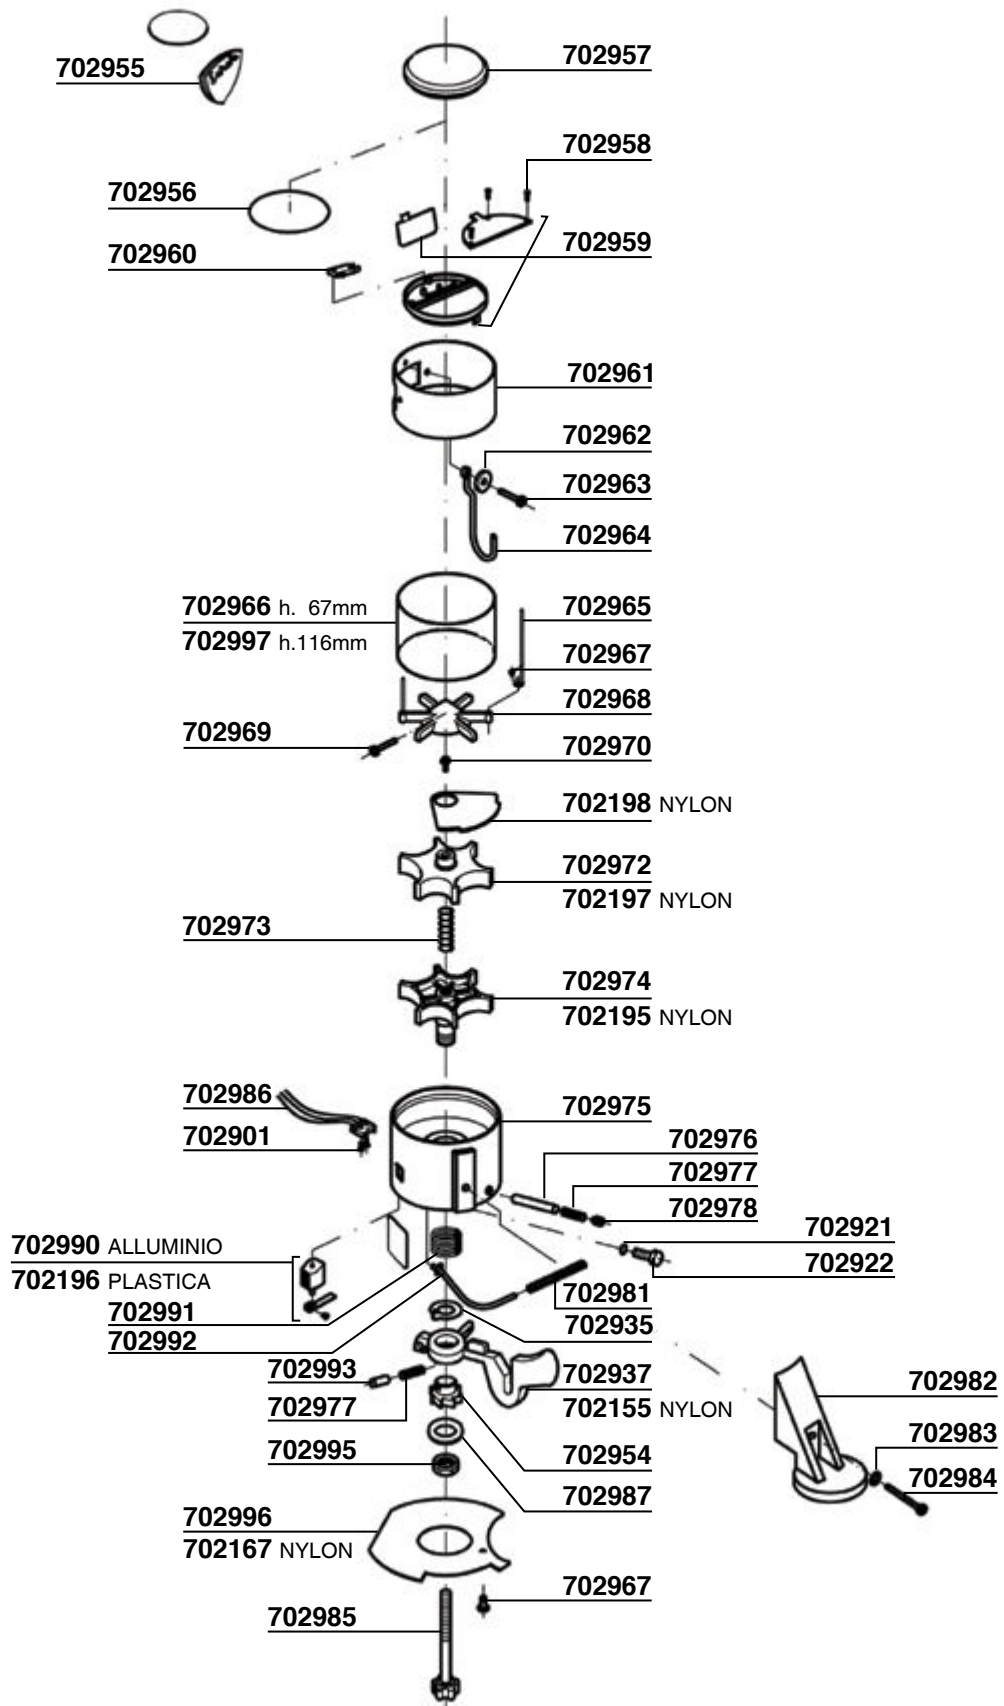

344

346

EUREKA MODEL MCF

EUREKA MODEL: MYTHOS

348

- 729025
- 729017 220V
- 729017/11 110V
- 702311
- 16 µF

- 729015
- 702984

EUREKA MODEL: OLYMPUS