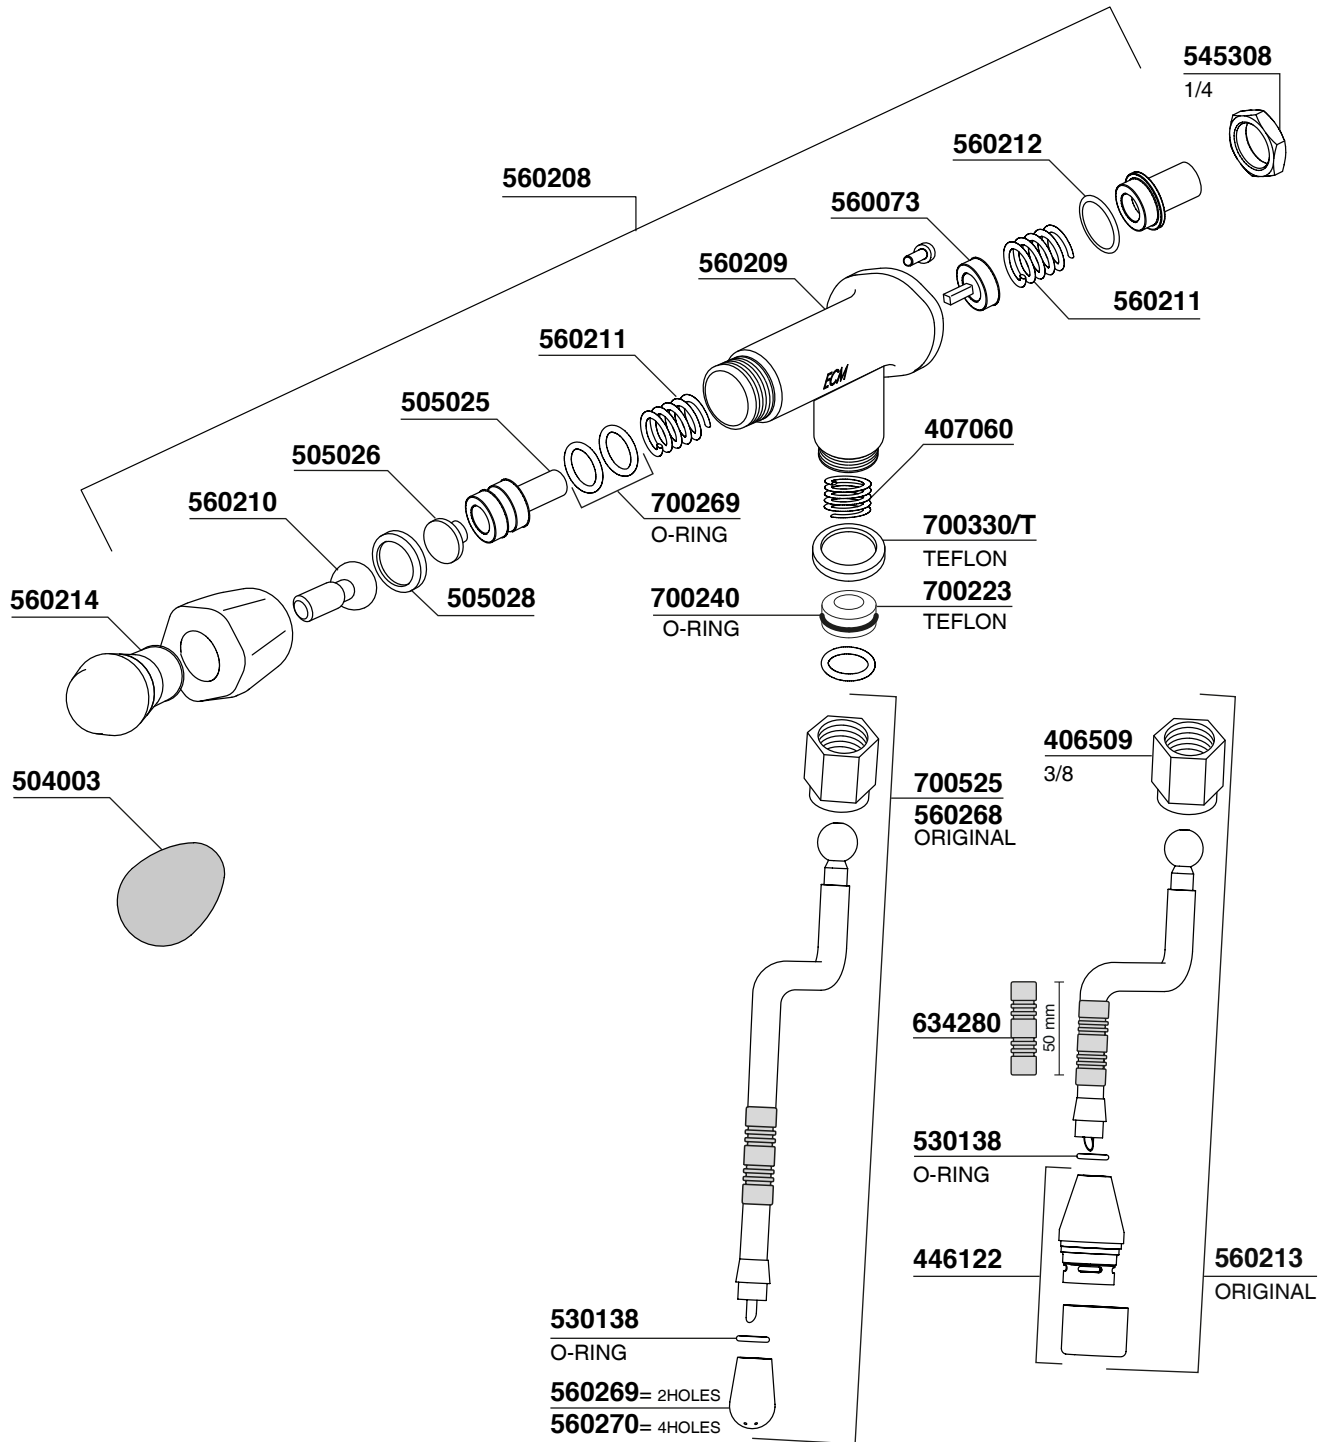

SYNCHRONIKA

112