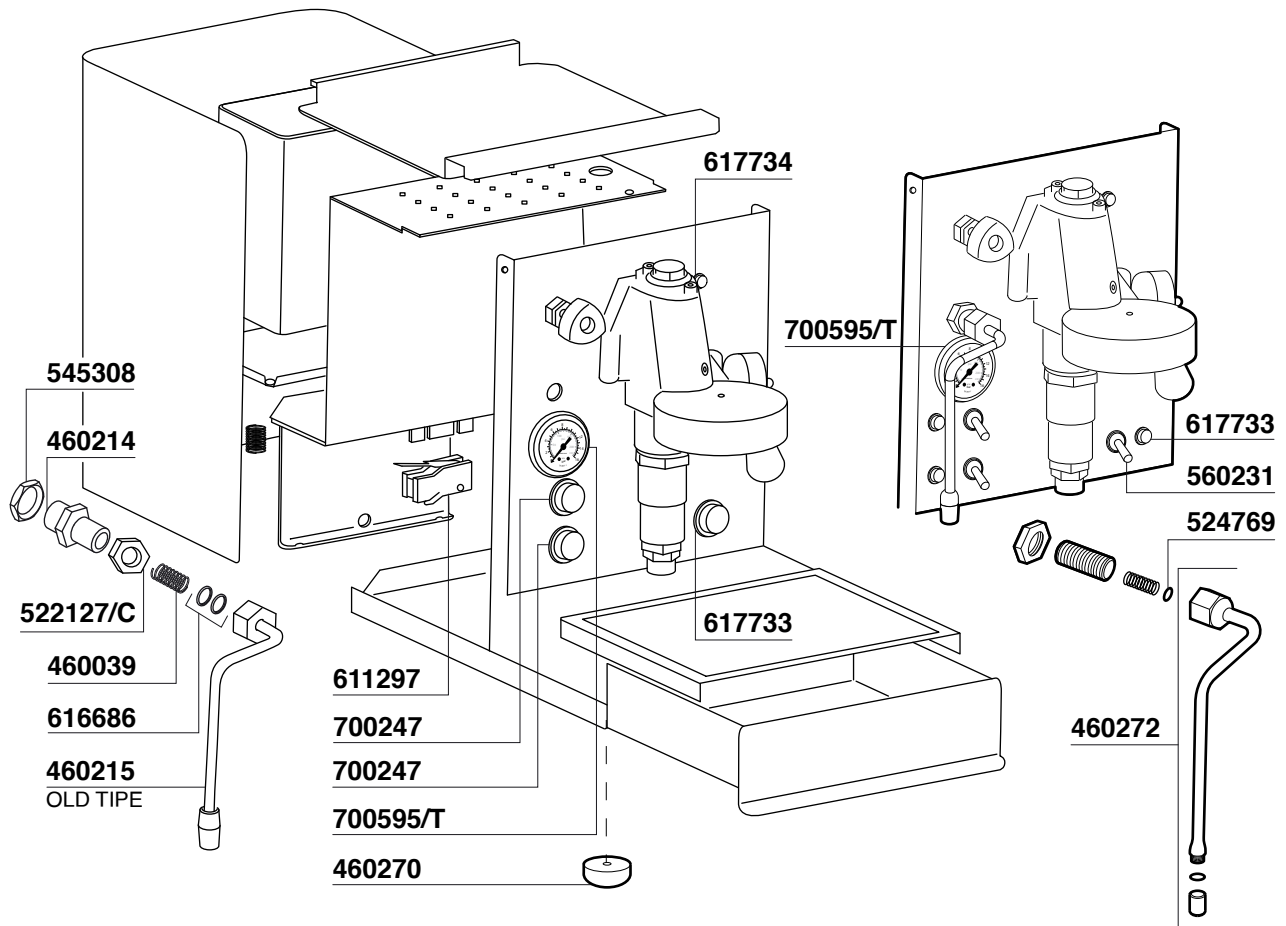

DOMOBAR CALDAIA VERTICALE

315