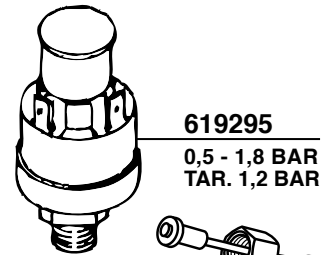

3/8F - 3/8F CONICO - CONICAL

700182= cm.50

700184/S= cm.150

612601 120mm

524554

108

560063
CENTRALINA GR2/3 V230/50/60
GICAR CODE 9.5.2202G 07

560079
CENTRALINA GR2/3 V230/50/60
GICAR CODE 9.5.25.20G 00