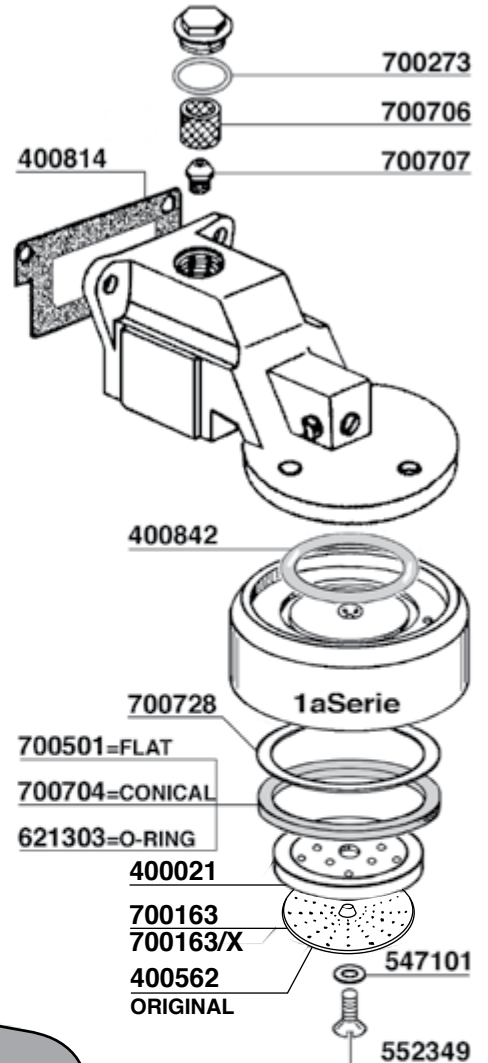

503026
GRANDOGGE

620748
GICAR CODE 8.9.48.76

503061
GICAR CODE 9.9.09.62G

503027

GRUPPO BE

40

409988 =35x49x1
PER CIALDA - FOR POD

526163/C