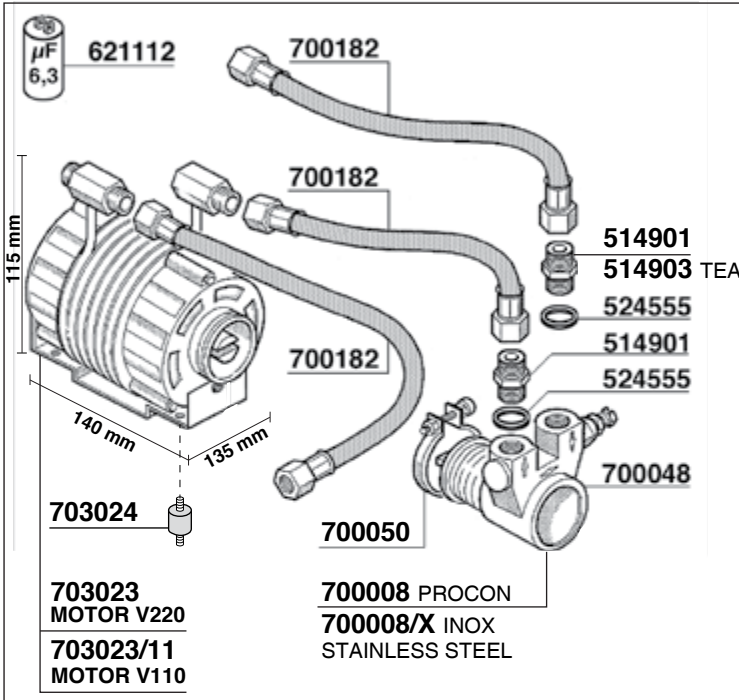

700148/Z

MOTORE RAFFREDDATO AD ACQUA - MOTOR WATERCOOL