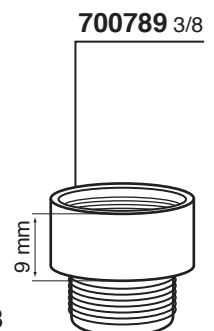

703535 La Spaziale Ø53mm

700613 Ø50mm

Filtro cieco in gomma per
pulizia gruppo
*Rubber blind filter for group
cleaning*

BECCUCCI

FLUSSO REGOLABILE
ADJUSTABLE FLOW

CAPPUCCINATORI

418

M701086