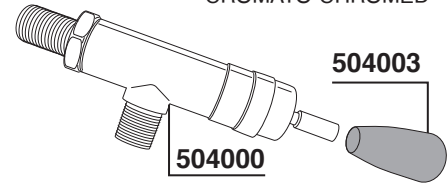

590005
CROMATO-CHROMED

504000

504003