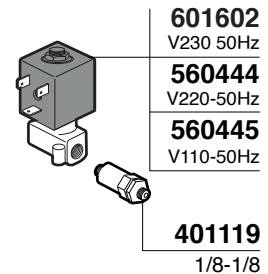

276

APPARTAMENTO
MOZZAFIATO/GIOTTO CRONOMETRO V

R NINE ONE

MOZZAFIATO/GIOTTO CRONOMETRO R

278

V220/50/60 W150 HP0,2 **700086/22**
V110/60 W120 HP0,1 **700086/11**

R58 - R60V

V220/50/60 W150 HP0,2 **700086/22**
V110/60 W120 HP0,1 **700086/11**
V230/50/60 R60V **560459**