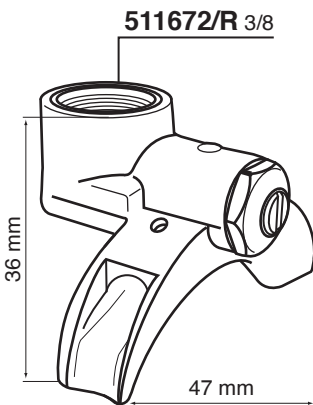

BECCUCCI

FLUSSO REGOLABILE
ADJUSTABLE FLOW