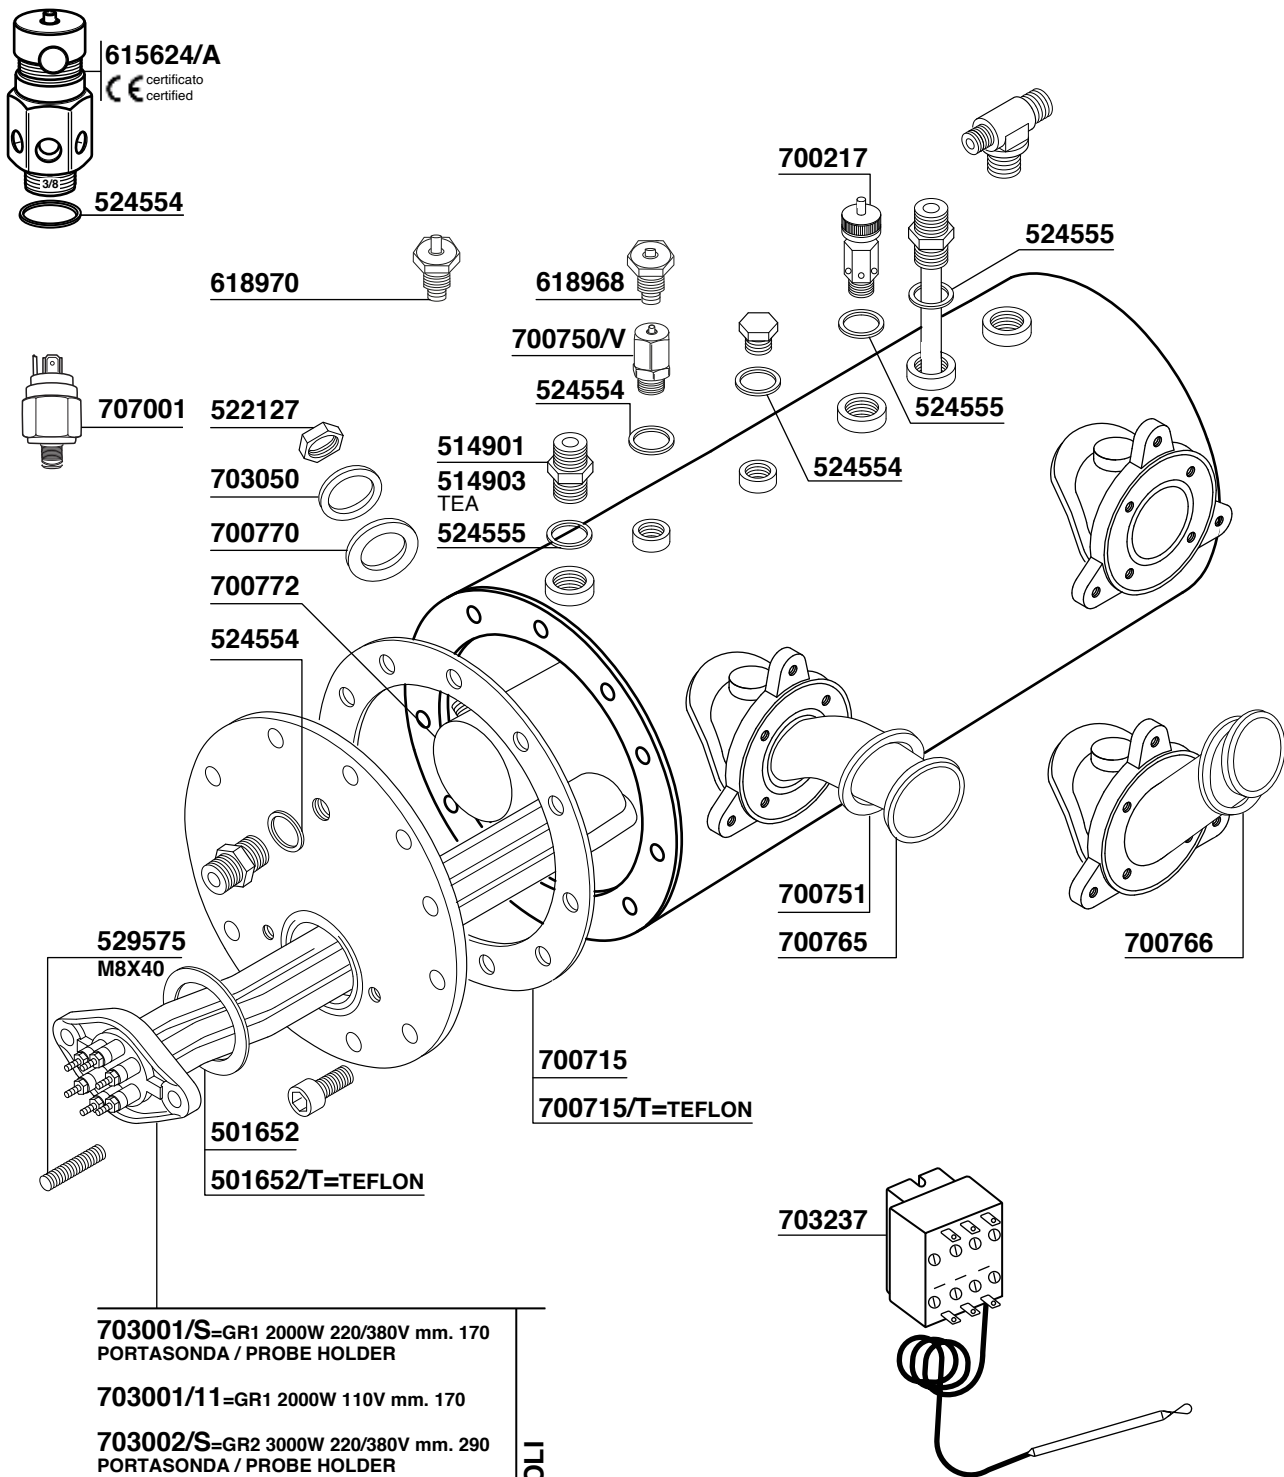

700024

511672

511678

515073

703001/S=GR1 2000W 220/380V mm. 170 PORTASONDA / PROBE HOLDER	6 POLI
703001/11=GR1 2000W 110V mm. 170	
703002/S=GR2 3000W 220/380V mm. 290 PORTASONDA / PROBE HOLDER	
703003/S=GR3 3700W 220/380V mm. 570 PORTASONDA / PROBE HOLDER	
703004/S=GR3/4 5000W 230/400V mm. 540 PORTASONDA / PROBE HOLDER	4 POLI
703069=GR2 4500W 220/380V mm.310	
700731/22=GR1 2000W 220V mm. 160	
700731/11=GR1 1700W 110V mm. 175	
700732/22=GR2 2600W 220V mm. 305	
700778/S=GR3 3700W 220V mm. 515 PORTASONDA / PROBE HOLDER	
633092=GR3/4 6500W 220V mm. 500	