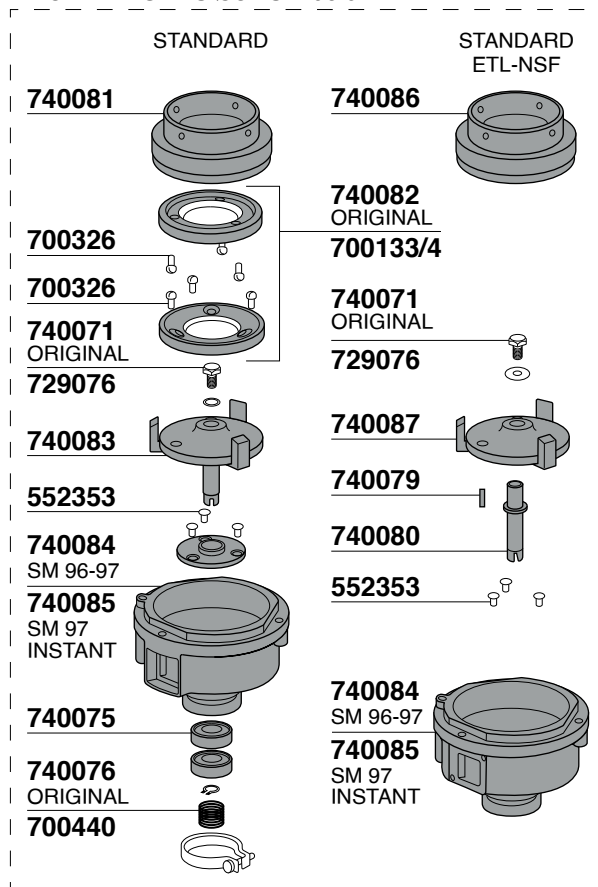

MACINE / BURRS Ø84 SM-96/97