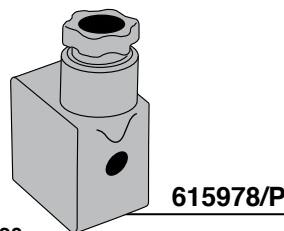

616602/22 =V220
616602/11 =V110

615978/P