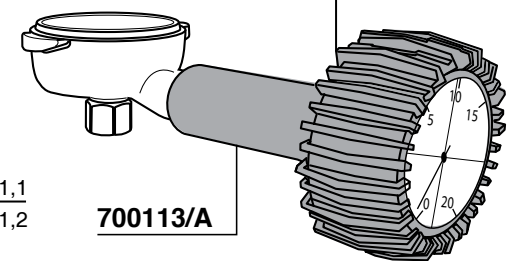

700317
M12 SHINING

700721/K

612143=Ø1,1
612142=Ø1,2

700702

617940
TAPPO CROMATO
CHROMATE PLUG

M632317
M12

700721/G

700113/A