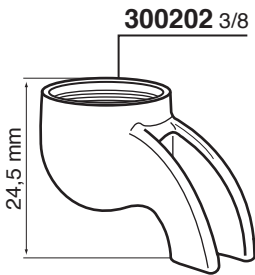

BECCUCCI

FLUSSO REGOLABILE
ADJUSTABLE FLOW