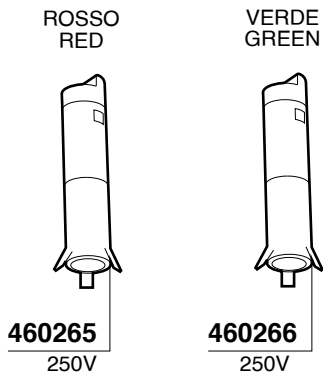

579671
BLACK

460260=140 mm.
ORIGINAL
300286/L=140 mm.

460310
460276

460212

460261 230V

700869/22 220V
700869/11 110V

615978

300118 220/230V ODE
601514 220/230V GHEZ
300118/11 110/120V ODE
460299 220V ORIGINAL
460300 100/120V ORIGINAL