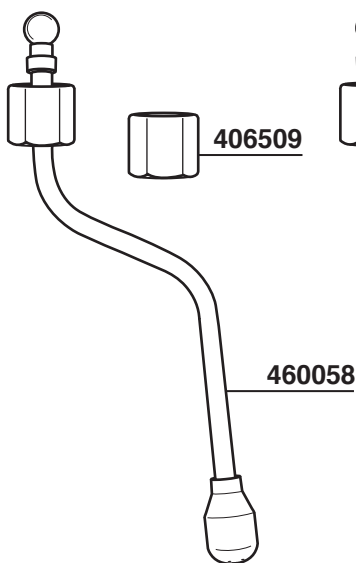

17 cm

300045 3/8
ACQUA - WATER