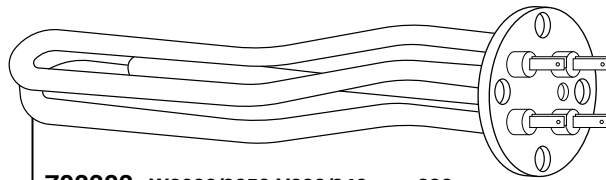

26

703383=W2600/3050 V220/240 mm.230