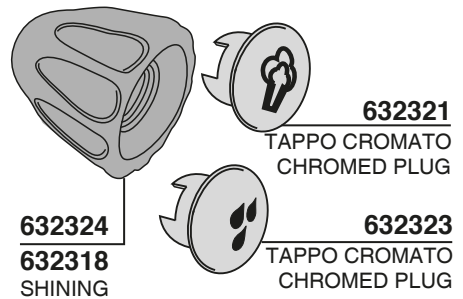

404662 4 FORI
404662/2 2 FORI