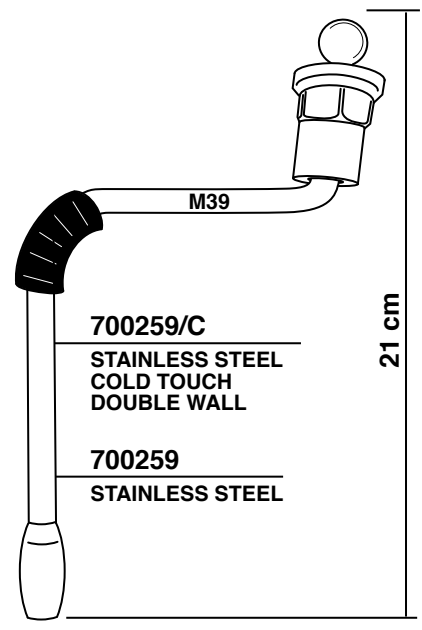

NUOVA RICAMBI PARTI COMPATIBILI CIMALI Tav.06

72

633430 2 HOLES
633433 3 HOLES

703472/M 4 HOLES
633429 2 HOLES

700667 =1/8"
700667/10=M10x1

NUOVA RICAMBI PARTI COMPATIBILI CIMALI Tav.07

NUOVA RICAMBI PARTI COMPATIBILI CIMALI Tav.08