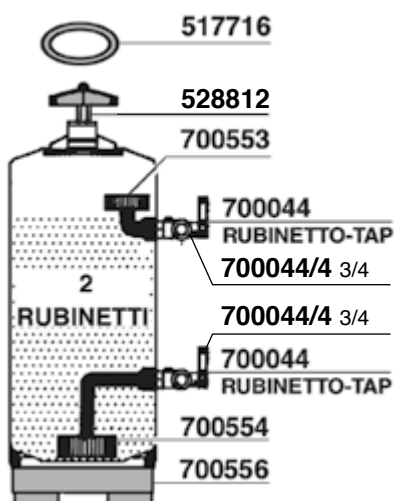

RICAMBI ADDOLCITORI

412

- 620524 5LT. GRIVORY
- 620521 8LT. STAINLESS STEEL
- 620523 12LT. STAINLESS STEEL