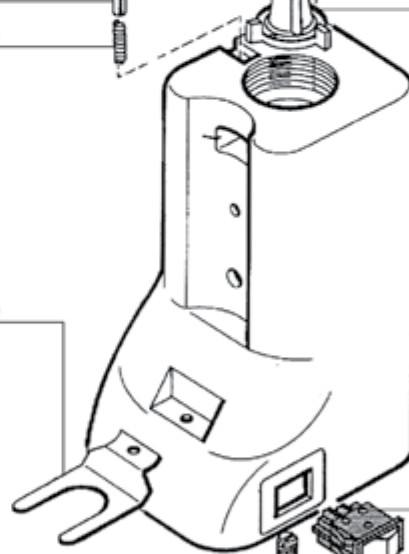

HAUSS

702712 541482

702725
COPPIA Ø50 SX

702715 702716 702714

702707

702708

702705

702733

702734

702791

702706

702718

700382

621112= μ f6xV220
702262= μ f20xV110

702723

702721

702722