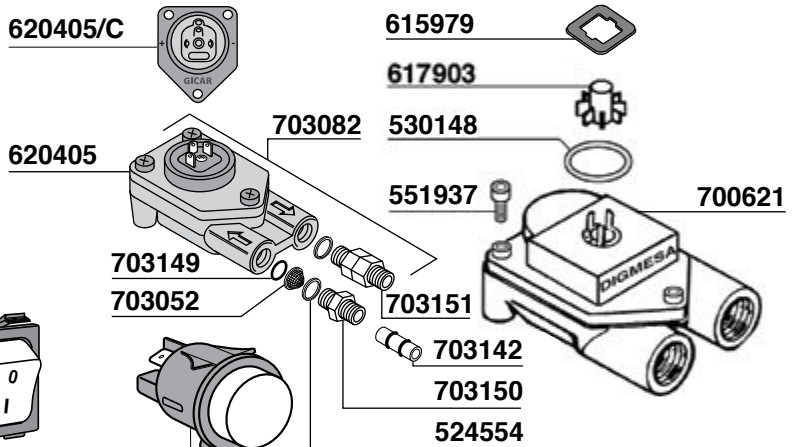

MOTORE RAFFREDDATO AD ACQUA - MOTOR WATERCOOL