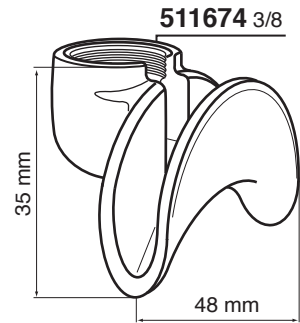

BECCUCCI

FLUSSO REGOLABILE
ADJUSTABLE FLOW