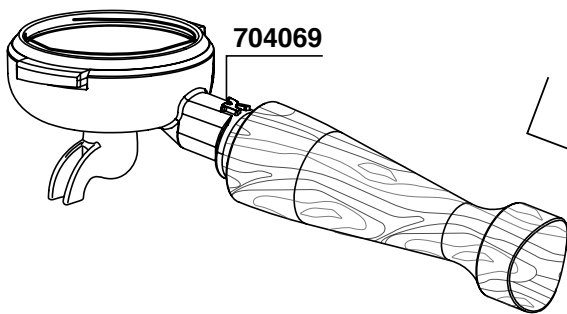

BARLUME

704133
CHROME
704134
POLISHED BRASS

612143 =Ø1,1mm
612142 =Ø1,2mm

704059 -15°
ORIGINAL
CHROME

632317
M12

617940
CHROMATE
PLUG

704053

Ø1,1mm=612143
Ø1,2mm=612142