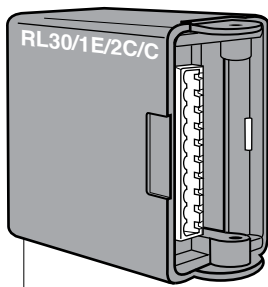

460062 220V
GICAR CODE 9.1.40.12G
460062/11 110V
GICAR CODE 9.1.40.27G