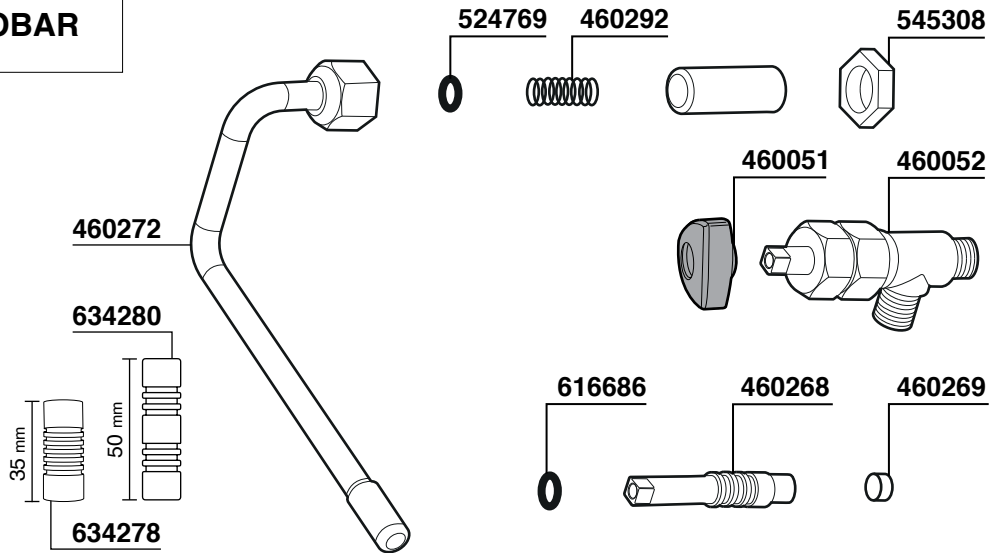

DOMOBAR

DOMOBAR JUNIOR

DOMOBAR SUPER

316