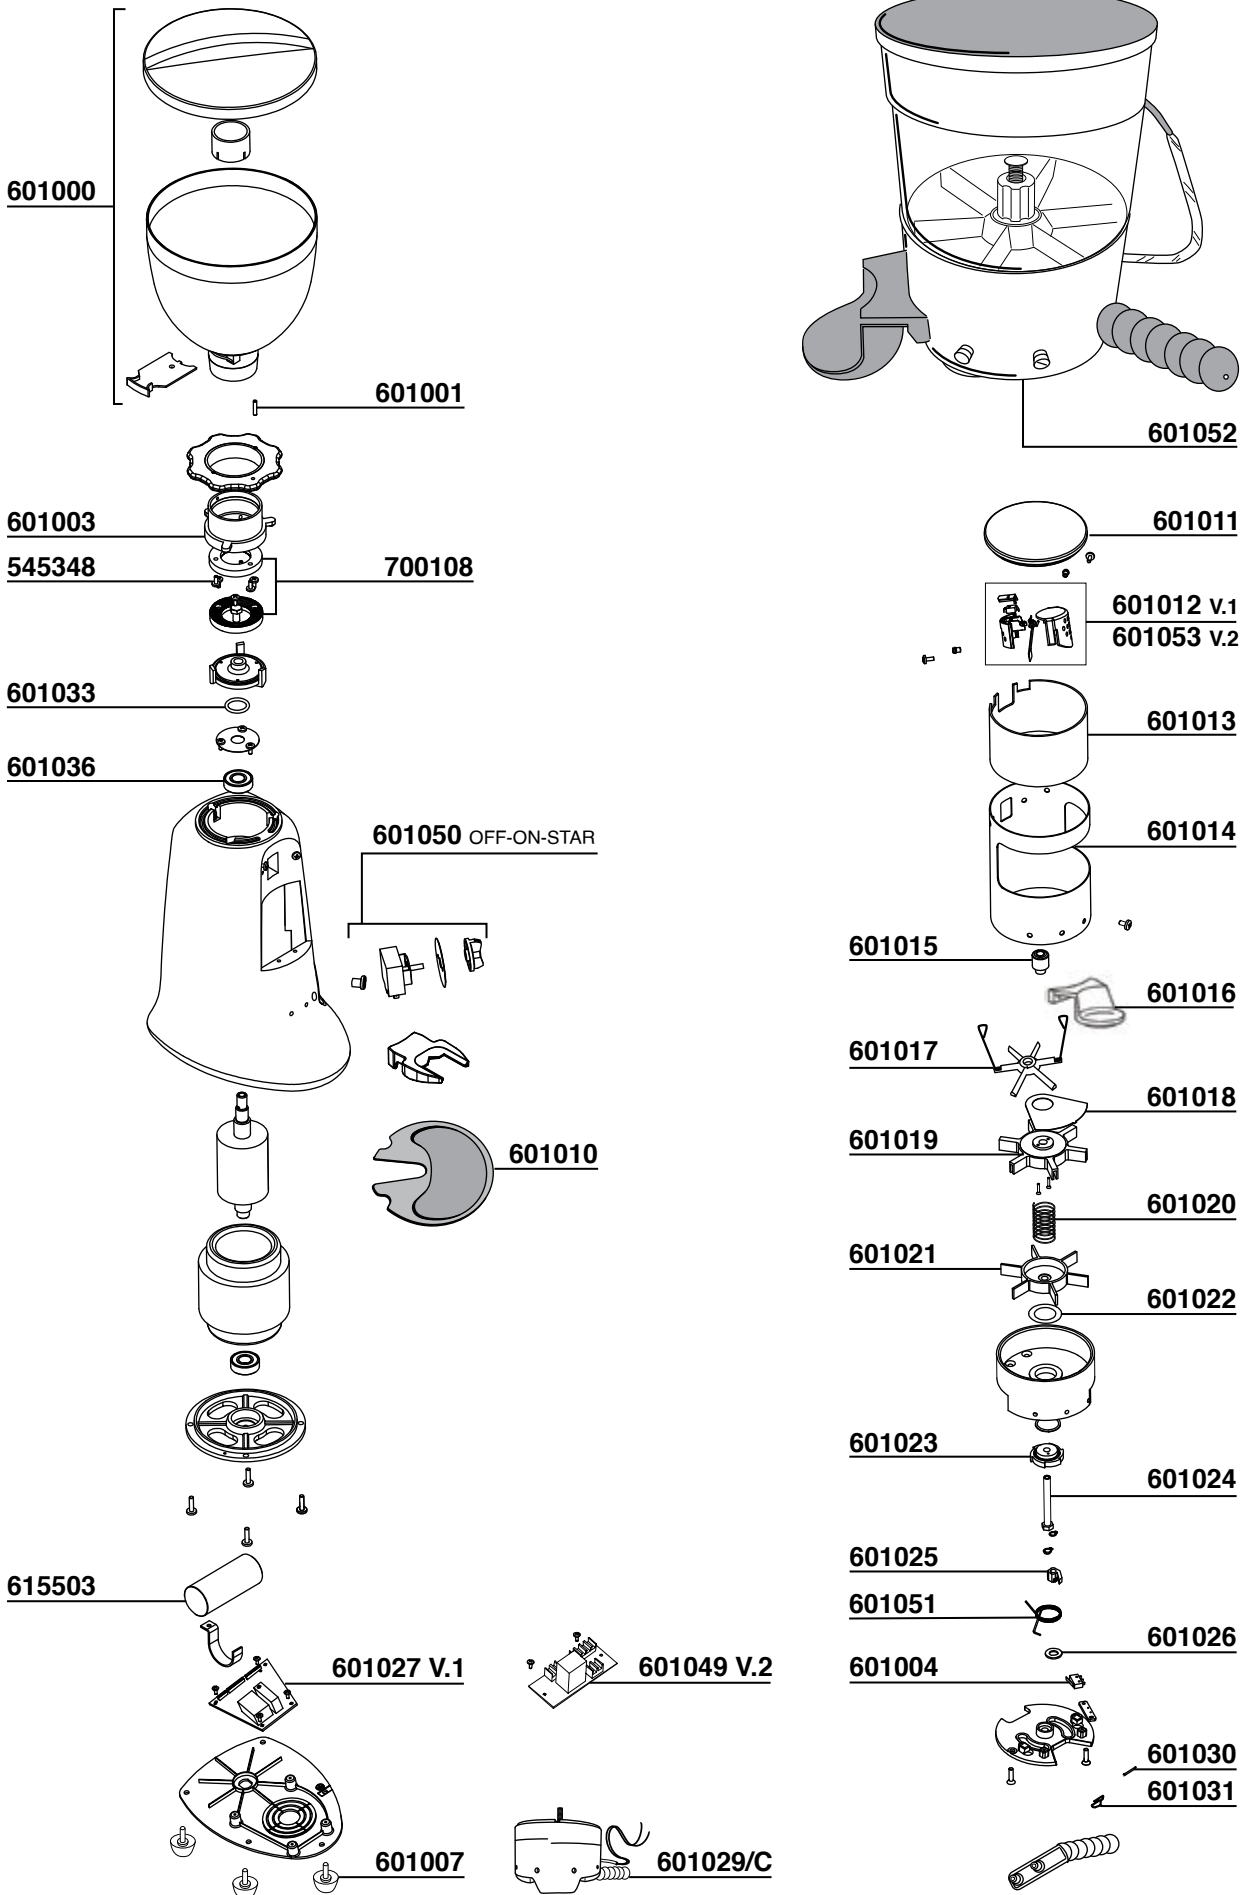

615503=12,5mF
621347=10mF
621216=8mF
616231=5mF

356

FIorenzato MC MODEL: F64E - F64EVO - F83E

H5

358

HC 600

HC 700

360