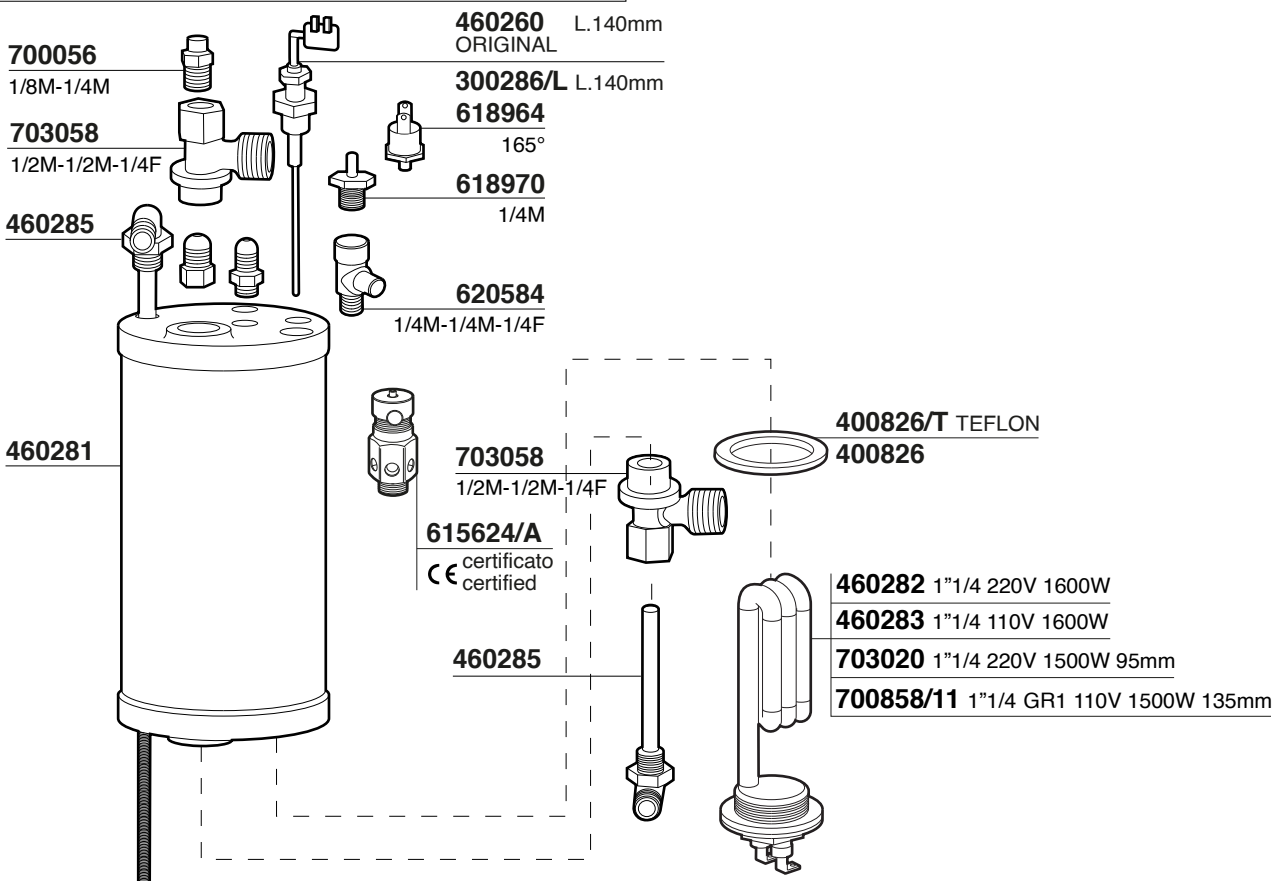

DOMOBAR JUNIOR DIGITALE/ANALOGICA HX