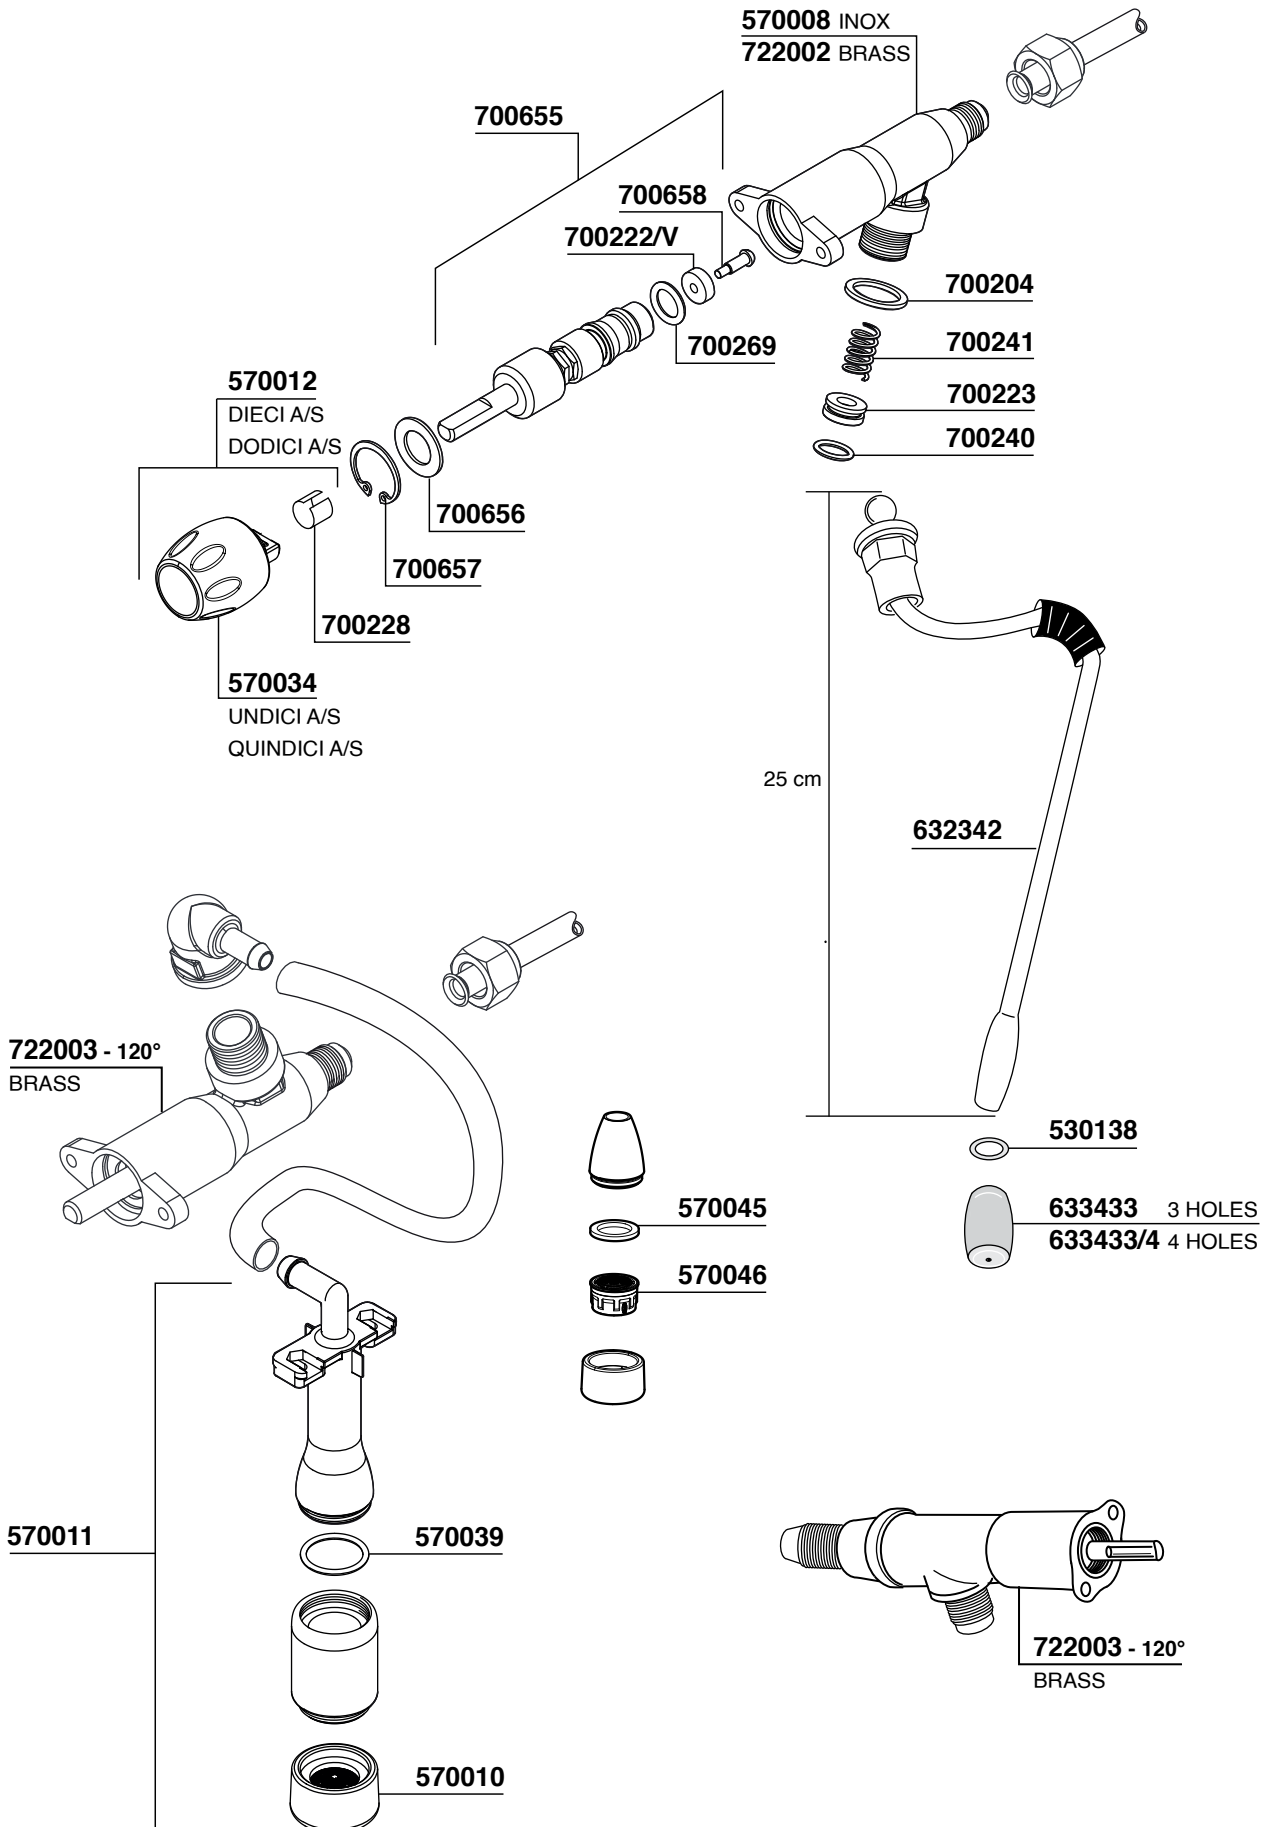

PARKER	LUCIFER
700179/22 =V220	700181/22 =V220
700179/11 =V110	700181/11 =V110
591753 =V24 DC	

VENTI

DIECI A/S - UNDICI A/S - DODICI A/S
QUINDICI A/S - VENTI

62

DIECI A/S - UNDICI A/S - DODICI A/S

QUINDICI A/S