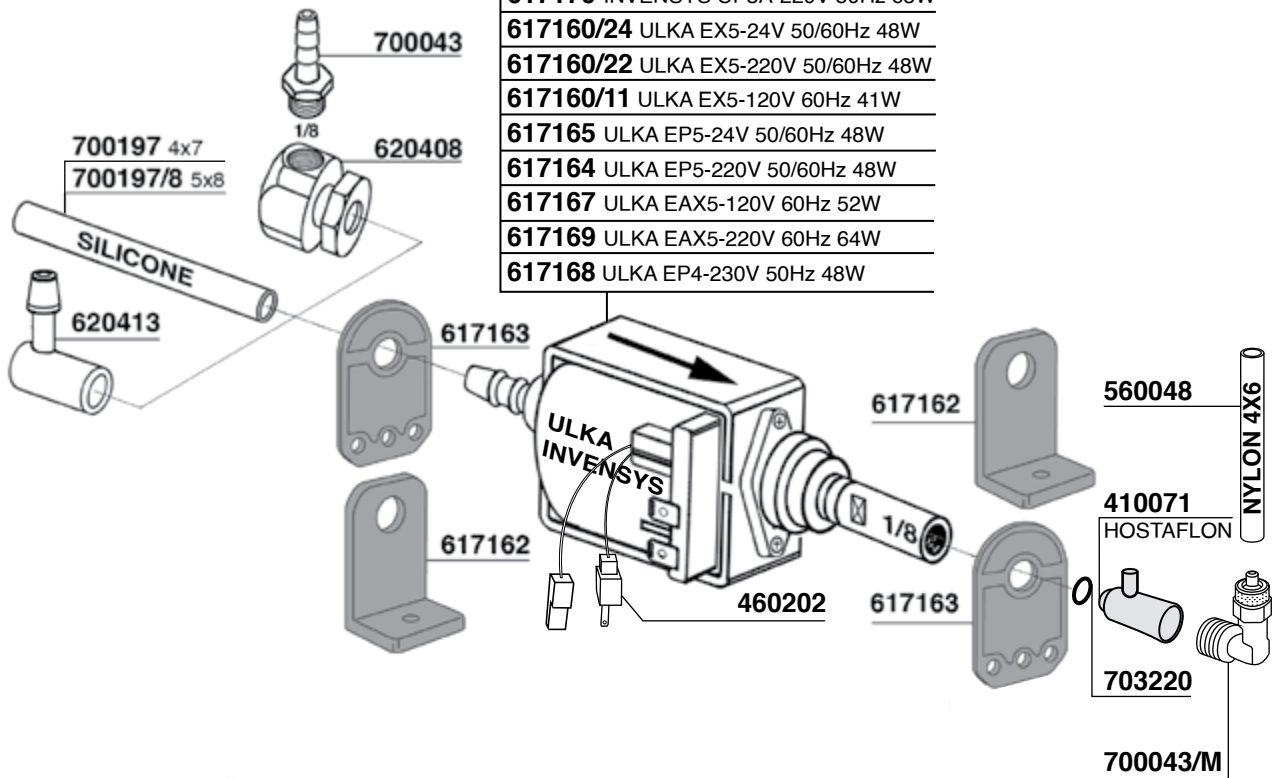

701046
Ø 42mm

620409
BY-PASS

620659

196

- 617170** INVENSYS CP3A-220V 50Hz 65W
- 617160/24** ULKA EX5-24V 50/60Hz 48W
- 617160/22** ULKA EX5-220V 50/60Hz 48W
- 617160/11** ULKA EX5-120V 60Hz 41W
- 617165** ULKA EP5-24V 50/60Hz 48W
- 617164** ULKA EP5-220V 50/60Hz 48W
- 617167** ULKA EAX5-120V 60Hz 52W
- 617169** ULKA EAX5-220V 60Hz 64W
- 617168** ULKA EP4-230V 50Hz 48W