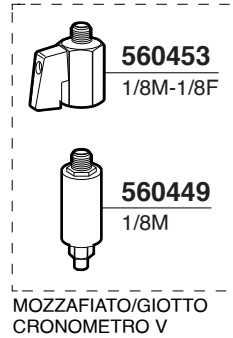

276

APPARTAMENTO
MOZZAFIATO/GIOTTO CRONOMETRO V

R NINE ONE

MOZZAFIATO/GIOTTO CRONOMETRO R

278

V220/50/60 W150 HP0,2 **700086/22**
V110/60 W120 HP0,1 **700086/11**

R58 - R60V

V220/50/60 W150 HP0,2 **700086/22**
V110/60 W120 HP0,1 **700086/11**
V230/50/60 R60V **560459**