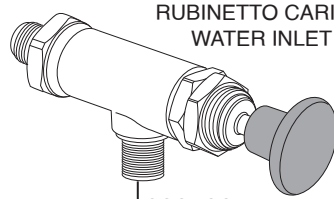

RUBINETTO CARICO
WATER INLET

620422