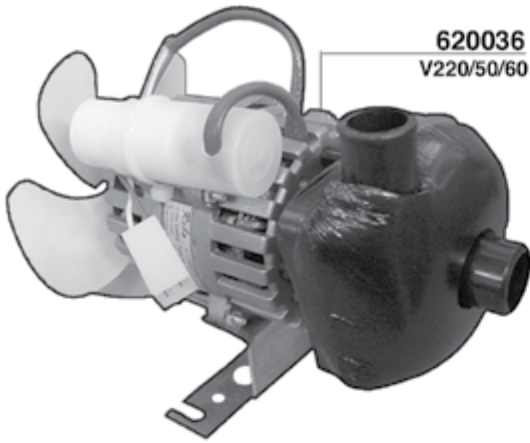

510

TERM. EVAPORATORE

TERM. CONTENITORE

702307=V220
702309=V110
TELERUTTORE
PICCOLO BG09

MOTORE POMPA

PRESSOSTATO