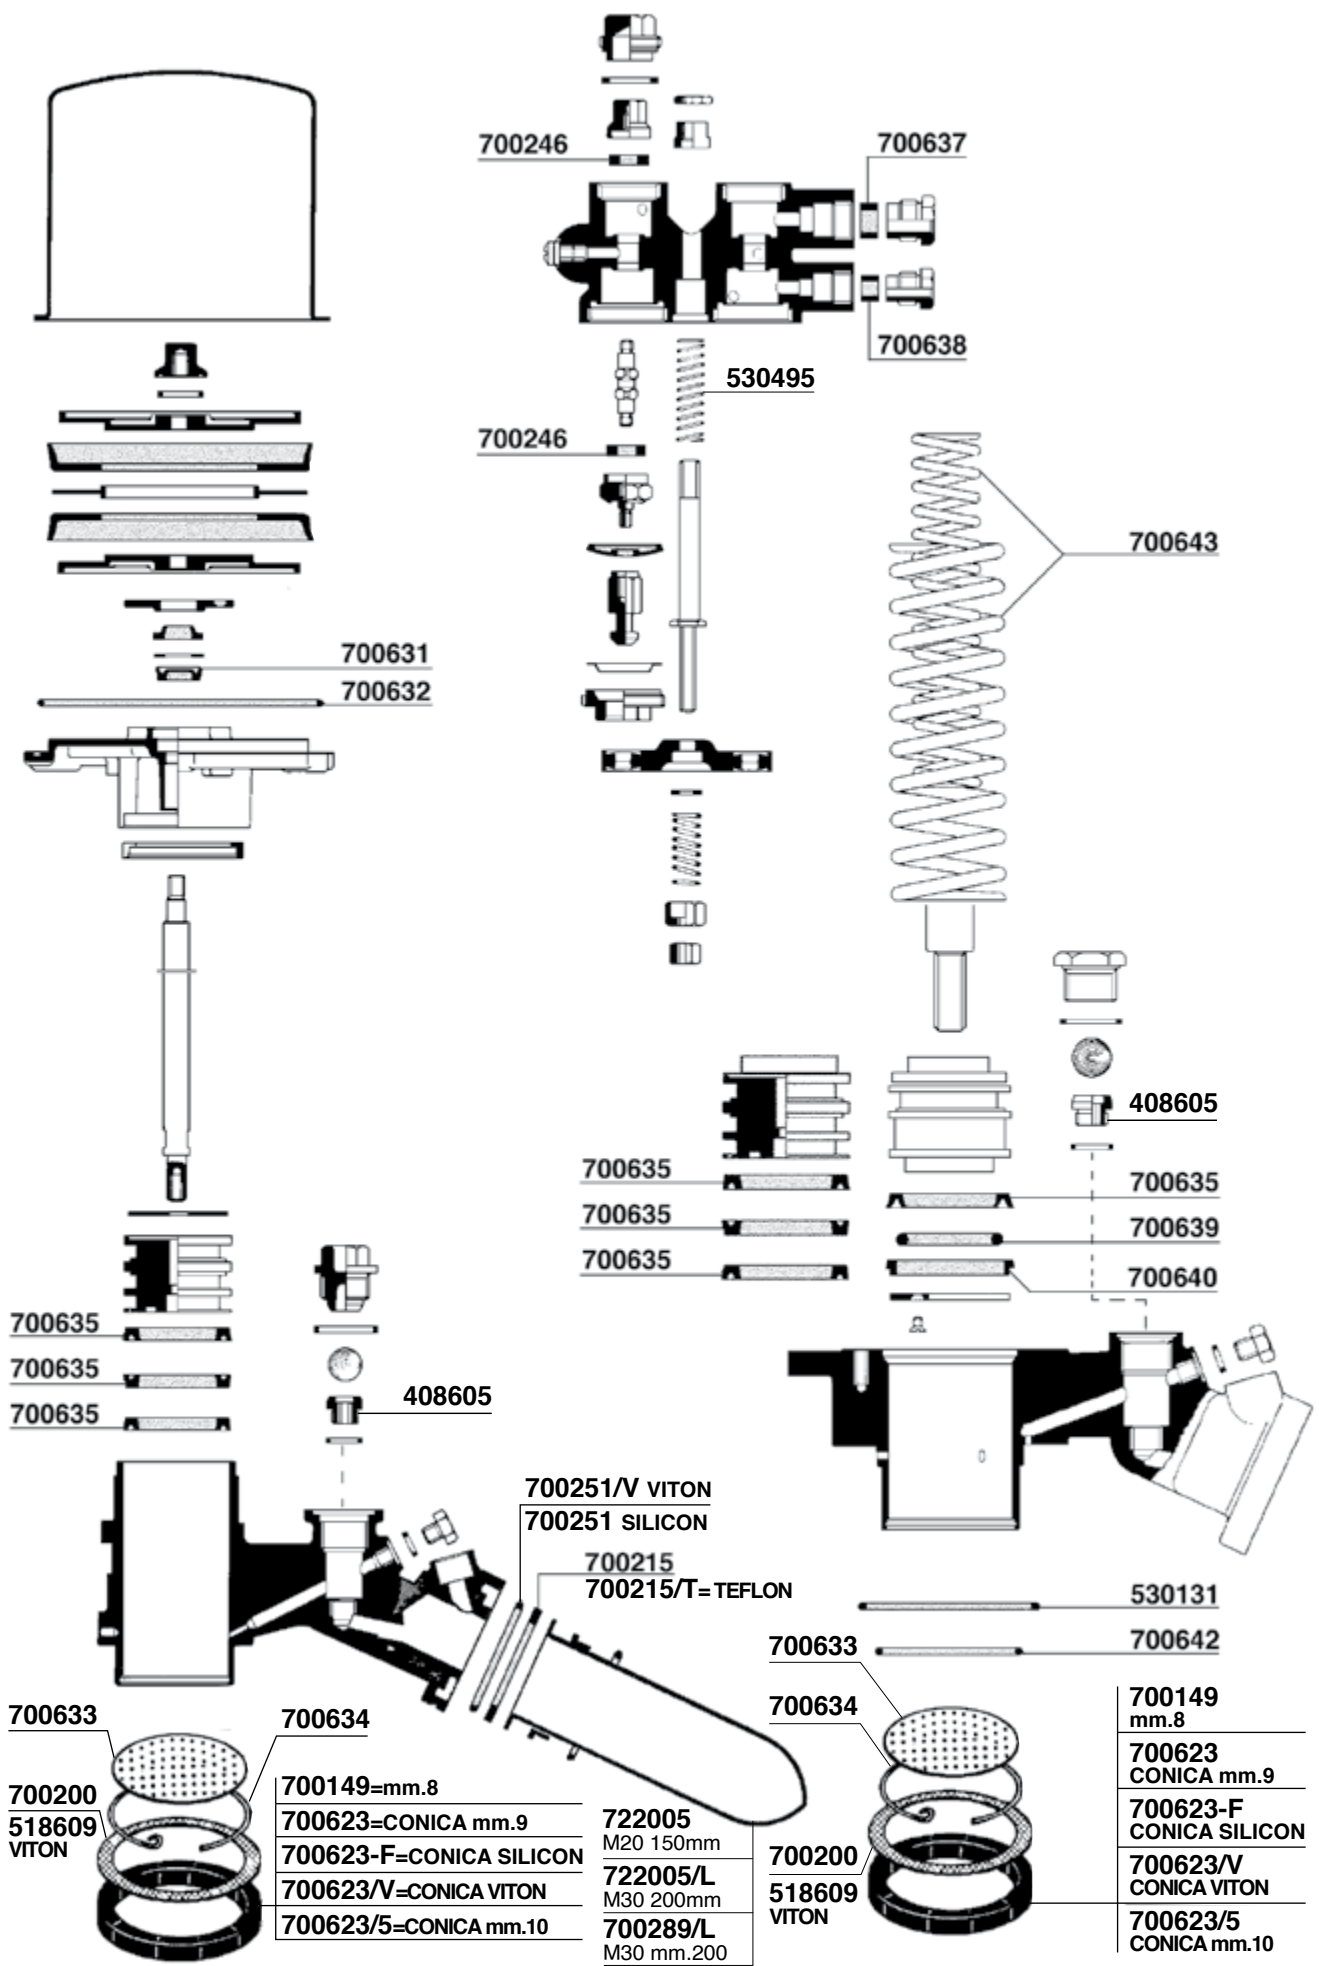

NUOVA RICAMBI PARTI COMPATIBILI CIMBALI Tav.03

700633
700200
518609
VITON

700634
700149=mm.8
700623=CONICA mm.9
700623-F=CONICA SILICON
700623/V=CONICA VITON
700623/5=CONICA mm.10

722005
M20 150mm
722005/L
M30 200mm
700289/L
M30 mm.200

700633
700634
700200
518609
VITON

700149
mm.8
700623
CONICA mm.9
700623-F
CONICA SILICON
700623/V
CONICA VITON
700623/5
CONICA mm.10