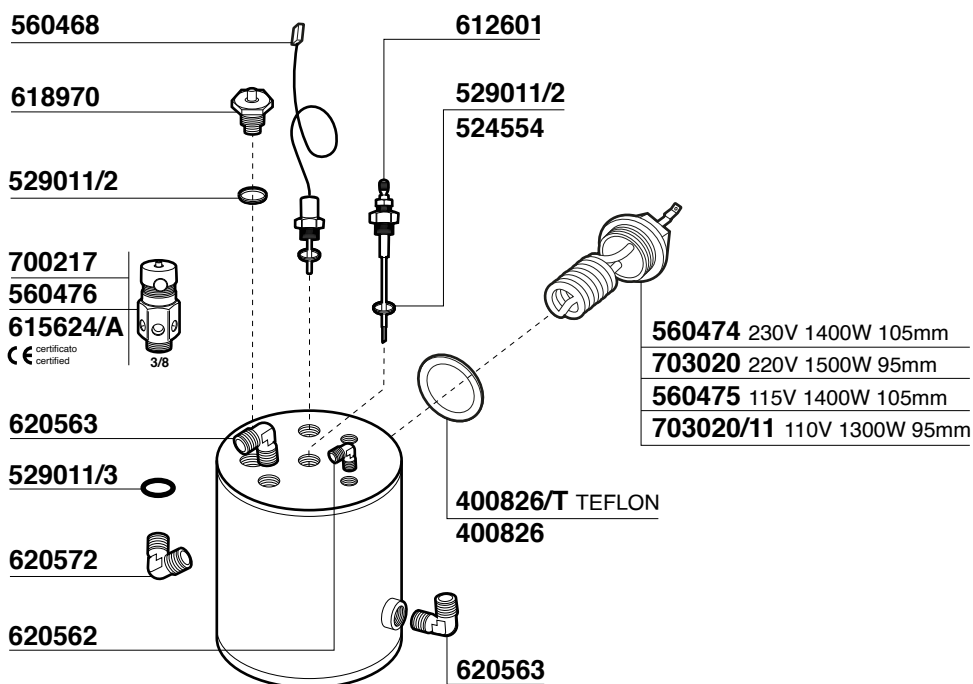

R58 - R60V

275