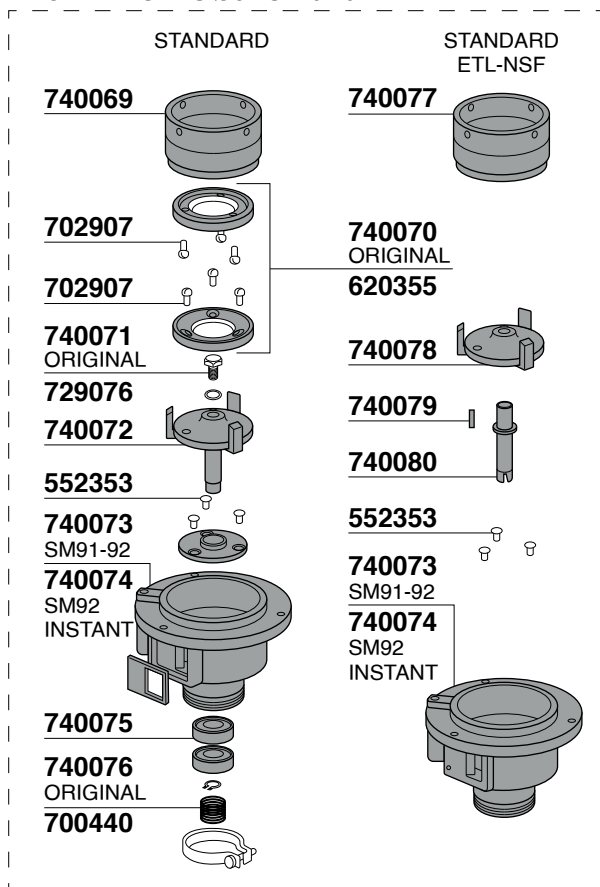

LA SAN MARCO : SM 91/92/96/97/MK/FK/LK/TK

MACINE / BURRS Ø64 SM-91/92