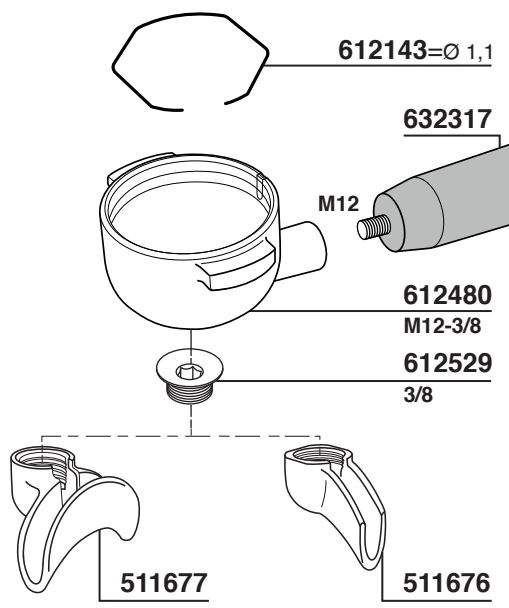

INOX STAINLESS STEEL

ASTORIA / CMA P4Y

**ASTORIA - BEZZERA - BRASILIA
FIORENTINO PIAZZA S.MARCO**

450