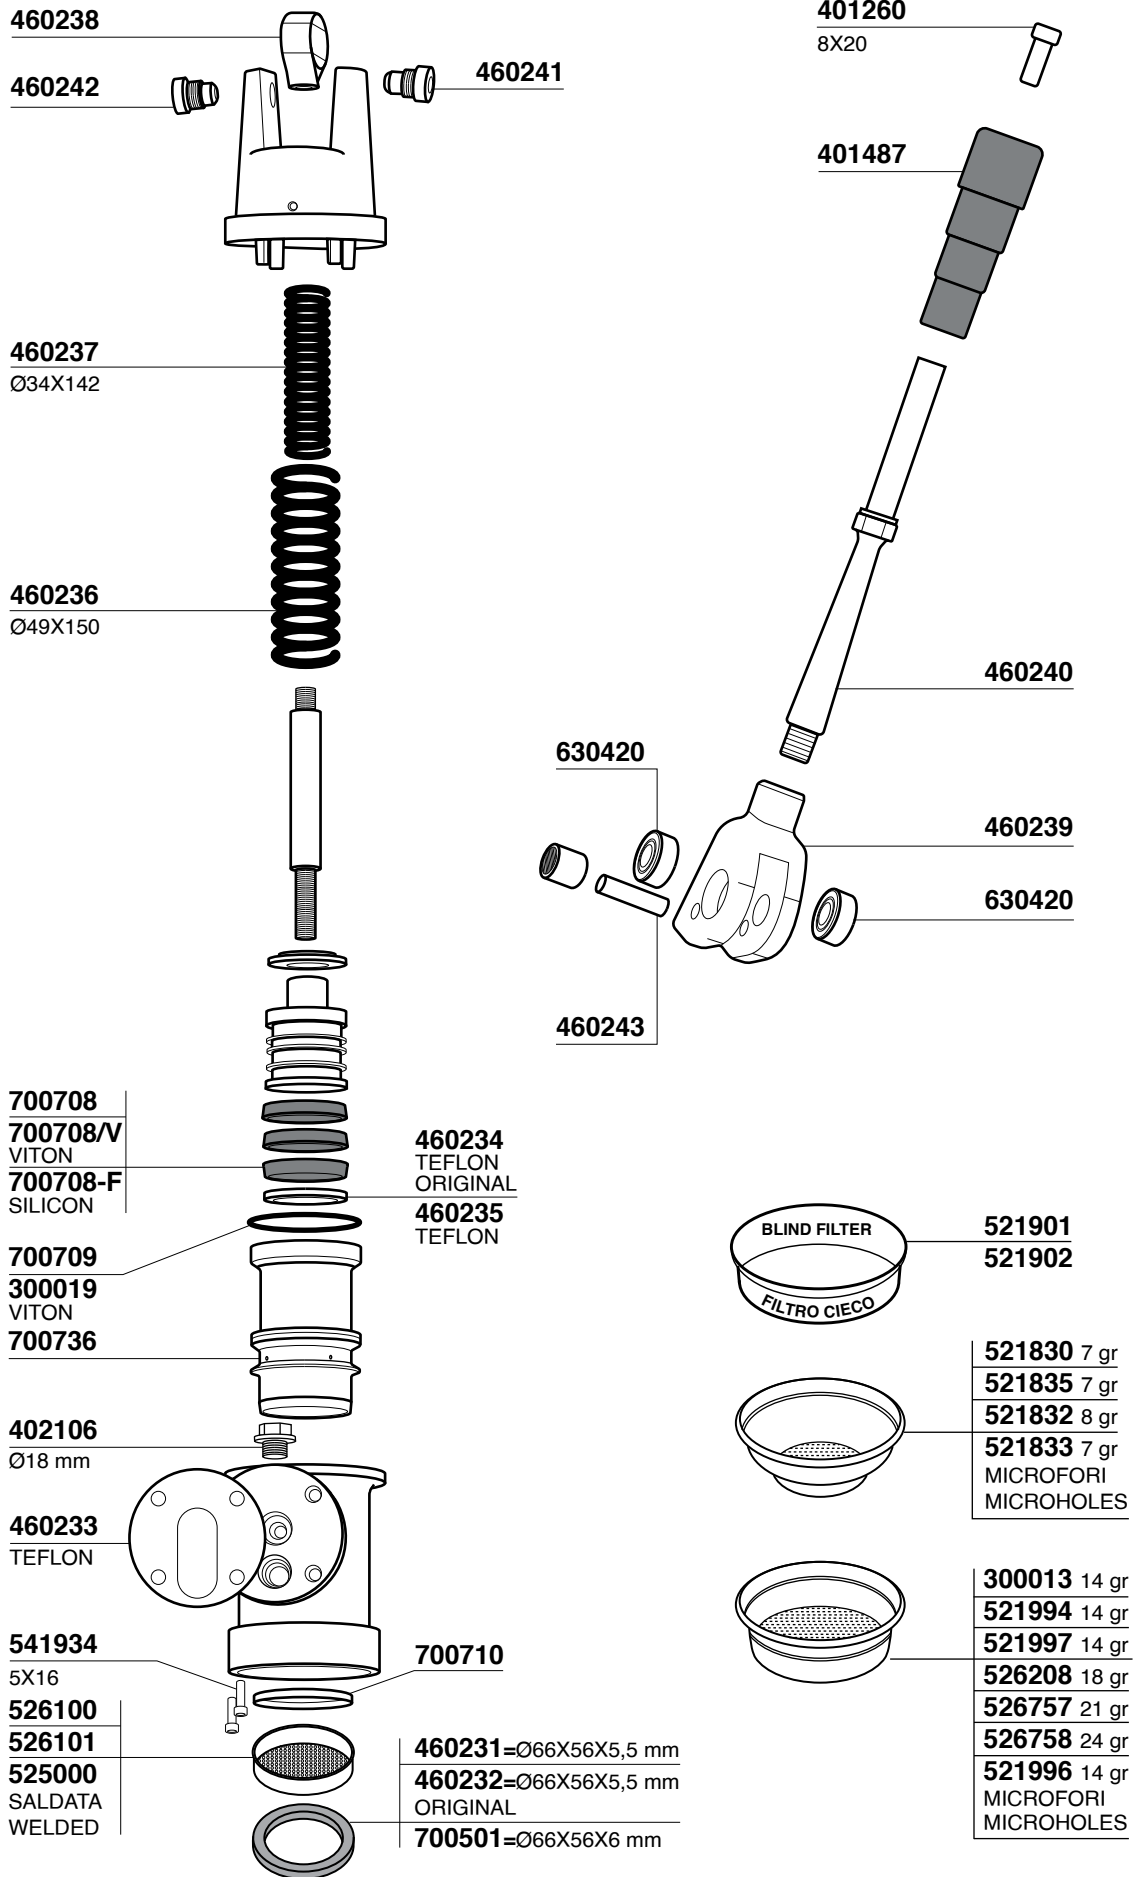

REPLICA LEVA

298

624050/A
ACERO / MAPLE
624050/N
NOCE / WALNUT
624050/U
ULIVO / OLIVE

624051/A
ACERO / MAPLE
624051/N
NOCE / WALNUT
624051/U
ULIVO / OLIVE

624000/A
ACERO / MAPLE
624000/N
NOCE / WALNUT
624000/U
ULIVO / OLIVE