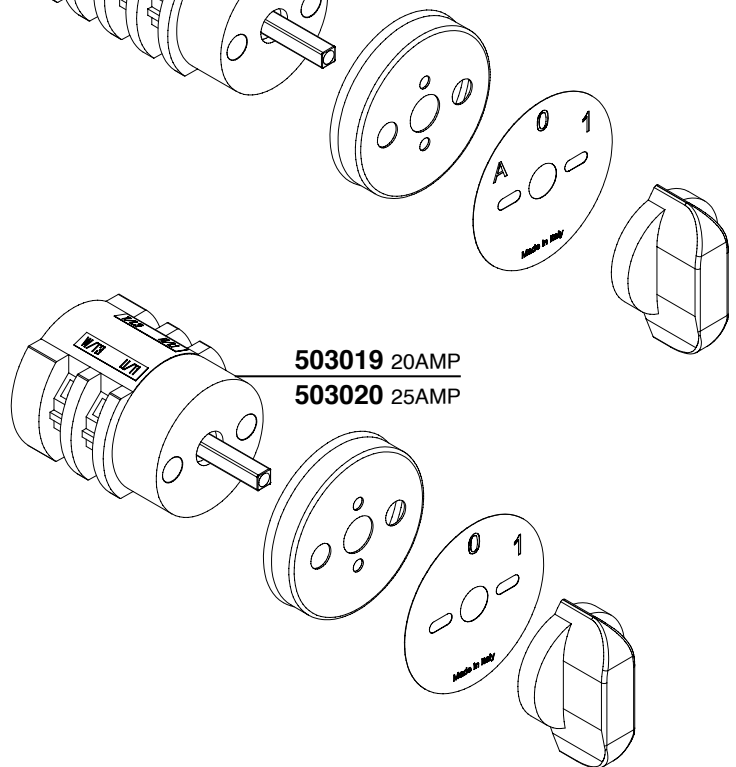

503014 20AMP

503047 32AMP

503015

CLASSICA
DELUX
DIADEMA
DOGARESSA
GRANDOGE
IMOLA
MARANELLO
MONZA
VALLELUNGA

503016

LIRA

503017 20AMP

503018 25AMP