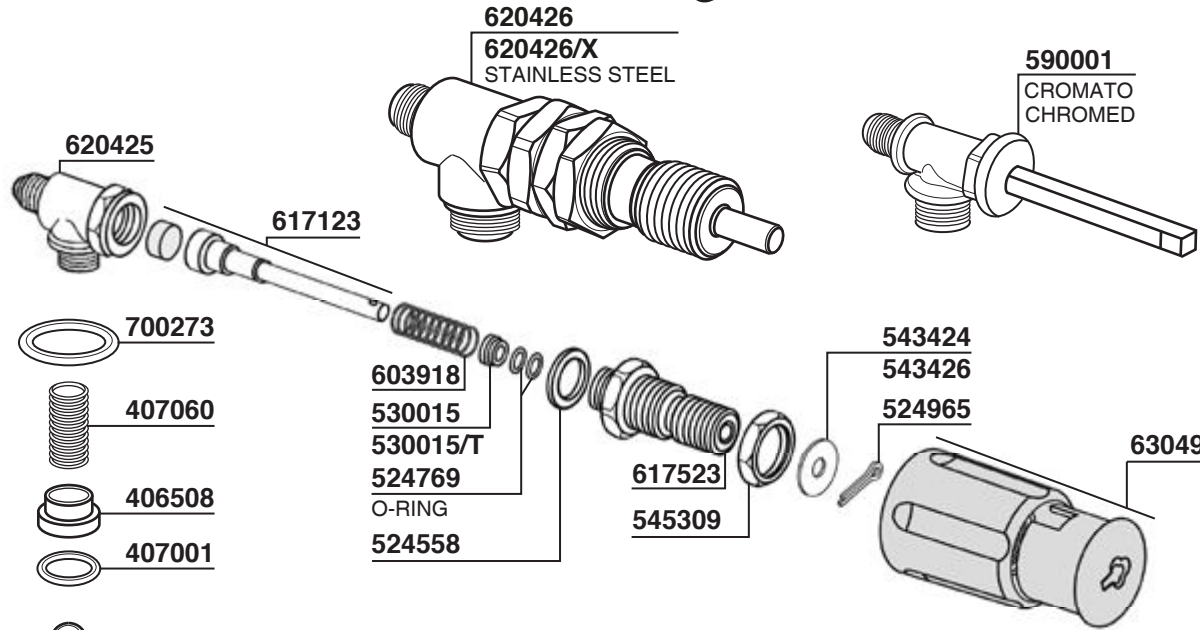

404662 4 FORI
404662/2 2 FORI