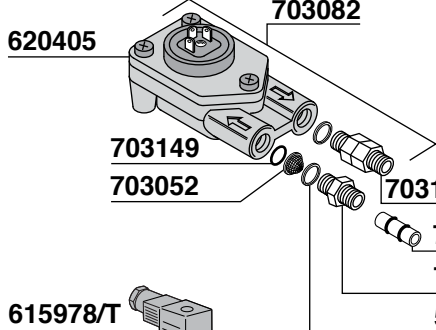

703082

703149

703052

703151

703142

703150

524554

615979