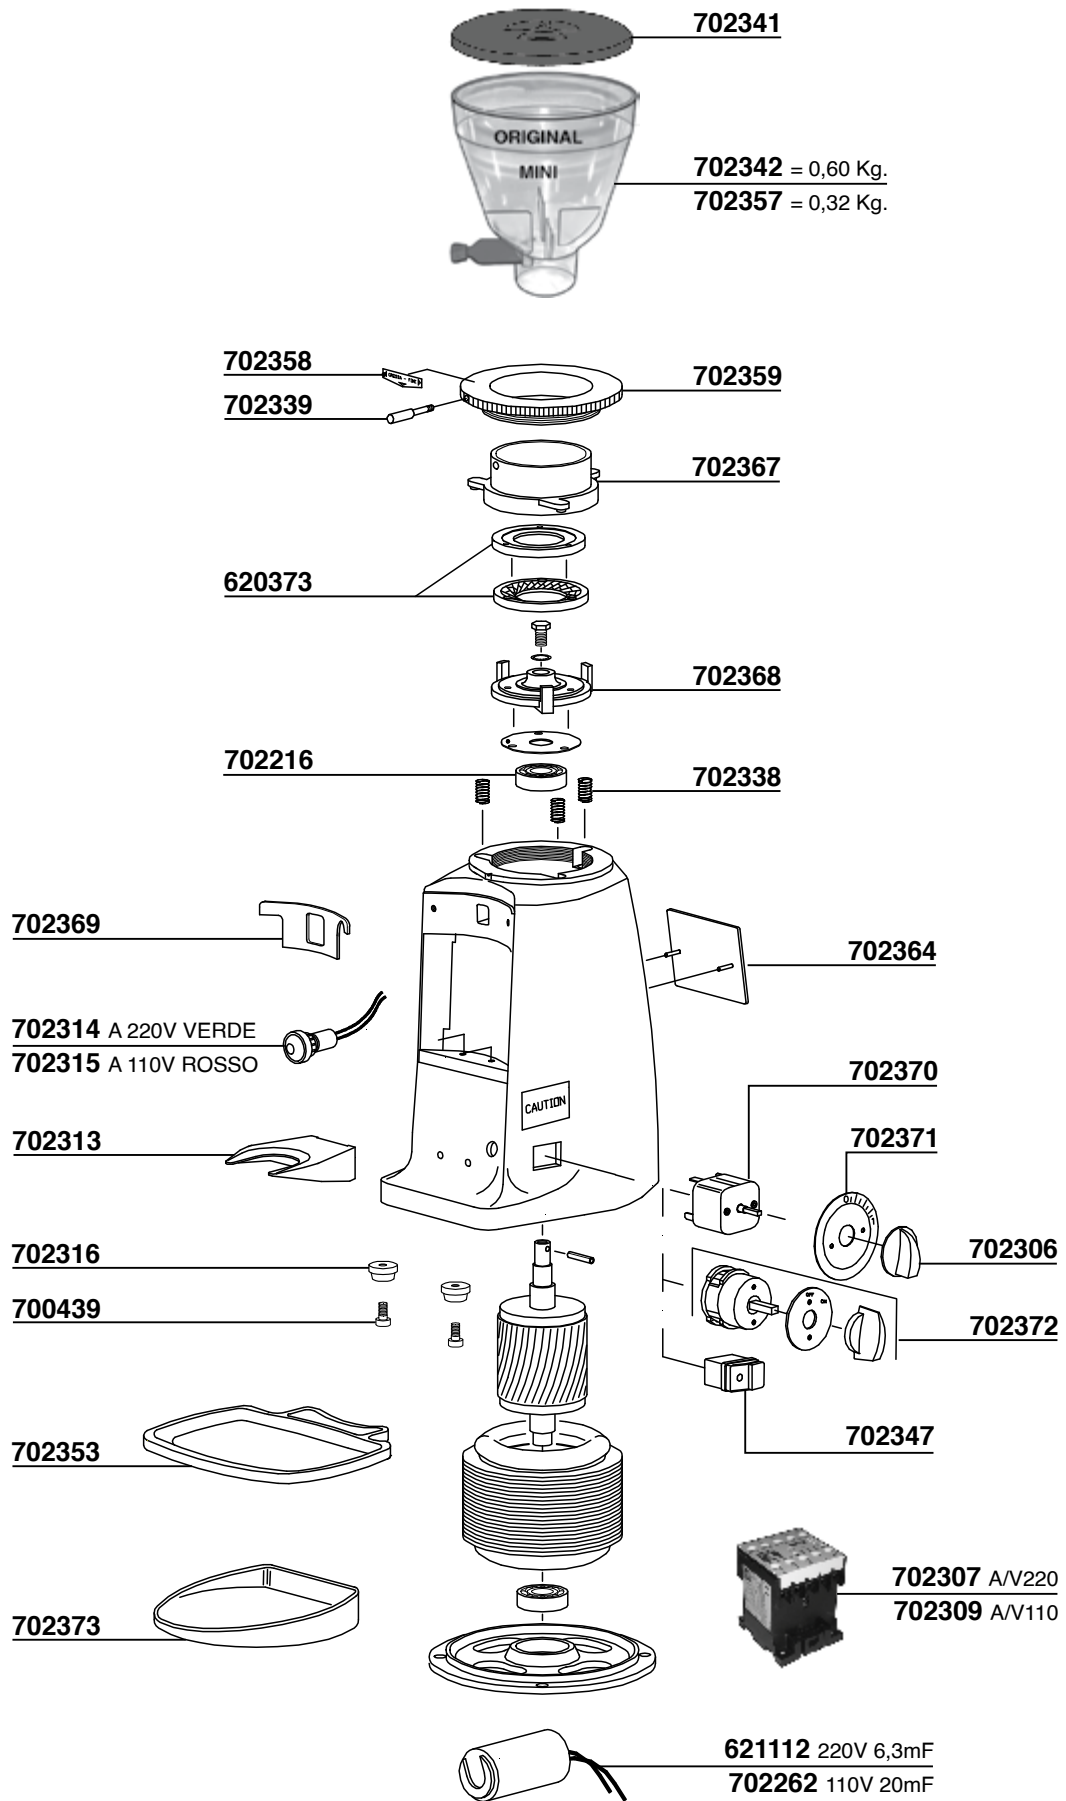

MAZZER MODEL: MINI

373