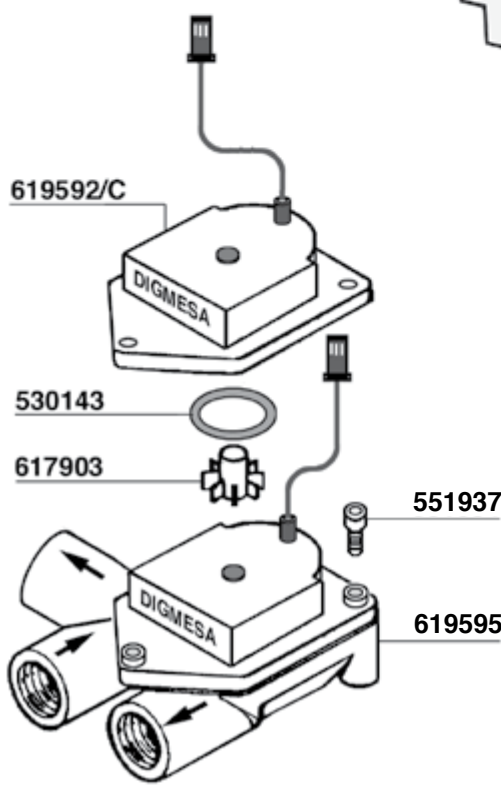

E91 - DUE N.STOP-STAR-TRONIC SPECIAL-EXPRESS