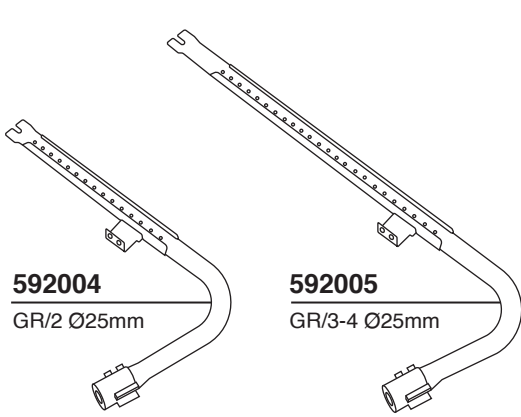

428

592004

GR/2 Ø25mm

592005

GR/3-4 Ø25mm