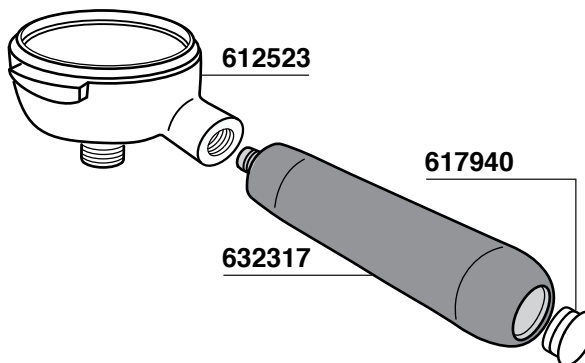

PRO 300 - PRO 500 - PRO 600 - PRO 700

- 514417 5gr
- 514418 6gr
- 526418 6gr
- 521834 6gr
- 521830 7gr
- 521835 7gr
- 521832 8gr
- 521833 7gr
- MICROFORI
- MICROHOLES

- 612143 Ø1,1 mm
- 612142 Ø1,2 mm

612523

617940

632317

- 516575 12gr
- 521998 12gr
- 521994 14gr
- 521997 14gr
- 514419 14gr
- ridgeless
- 526208 18gr
- 526757 21gr
- 300059 21gr
- 526758 24gr
- 521996 14gr
- MICROFORI
- MICROHOLES