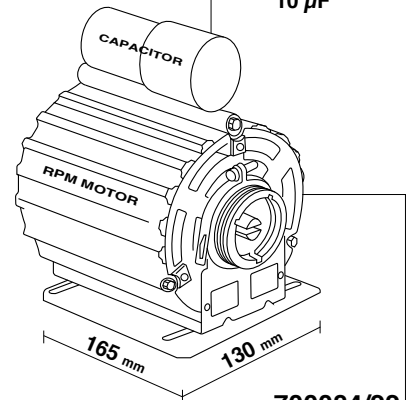

700737 =V220

700737/11=V110

700054

185 mm

621347
CAPACITOR
CONDENSAT.
10 μF

700084/22

V220/50/60 W165 HP0,2 WITH CABLE

621347=10μF V220

185 mm