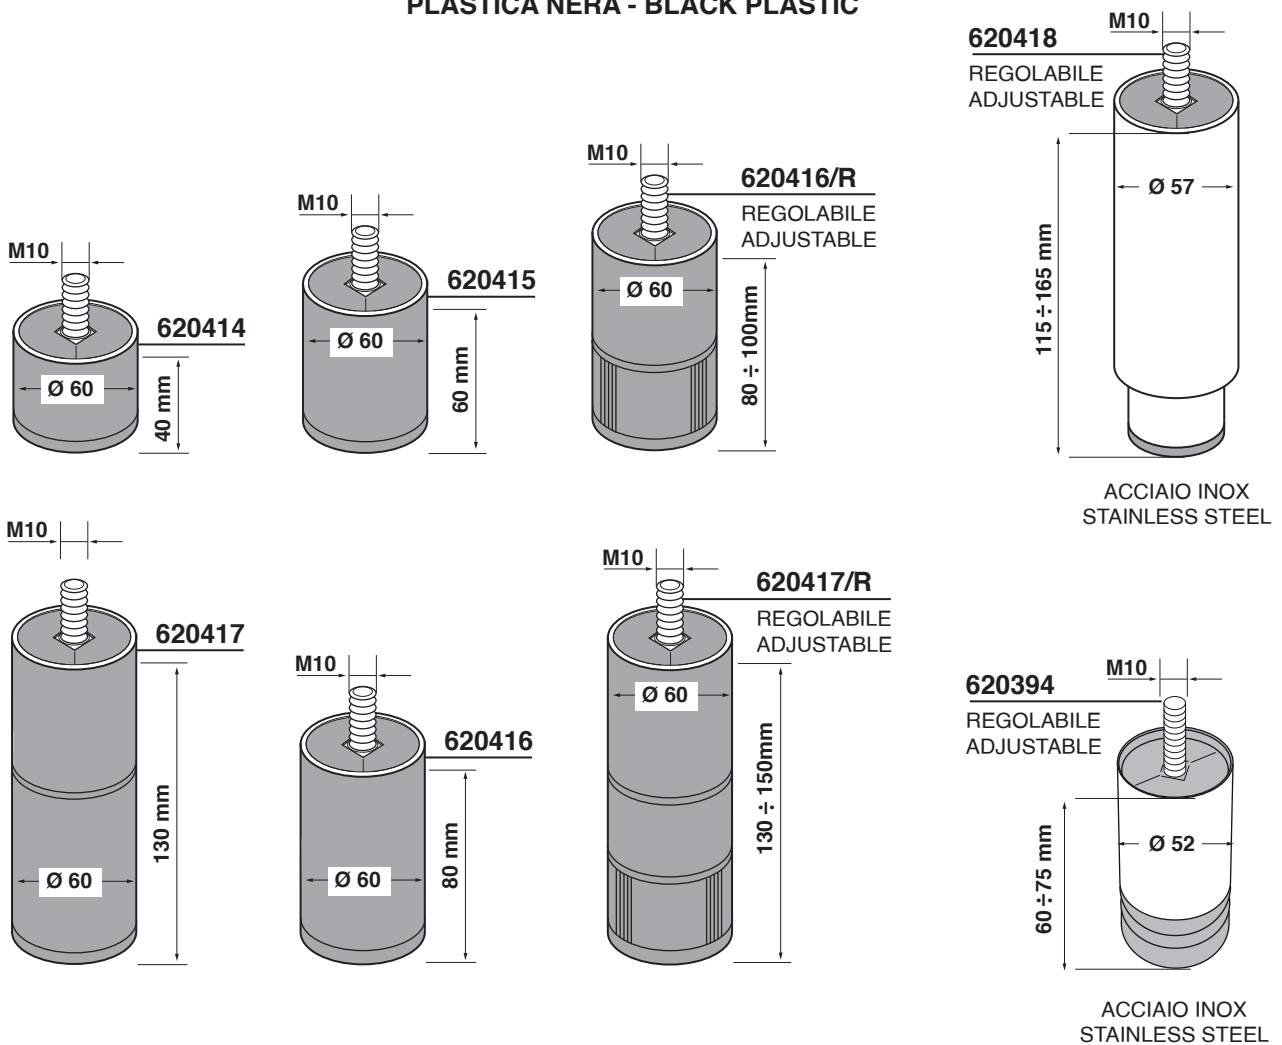

PLASTICA NERA - BLACK PLASTIC