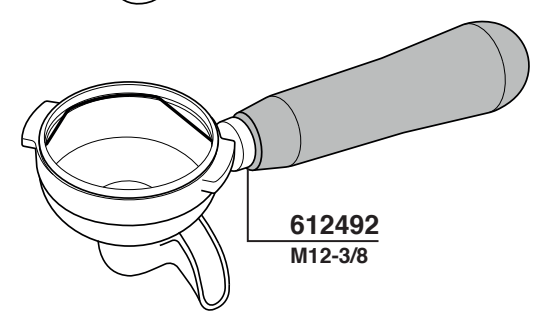

INOX STAINLESS STEEL

ASTORIA / CMA P4Y

**ASTORIA - BEZZERA - BRASILIA
FIORENTINO PIAZZA S.MARCO**

450