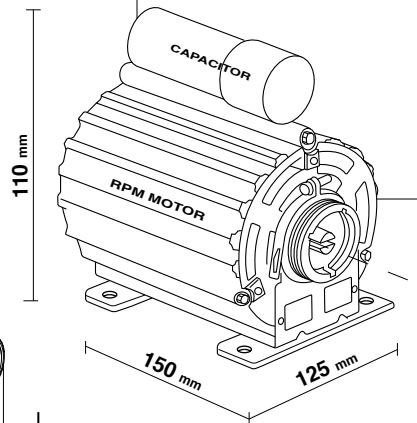

400786

700084/22

V220/50/60 W165
HP0,2 WITH CABLE

700050

514901

620406 150Lt/h

620406/2 200Lt/h

620406/1 100Lt/h

621111 6,3 µF

621216 8 µF

700086/22

V220/50/60 W150 HP0,2