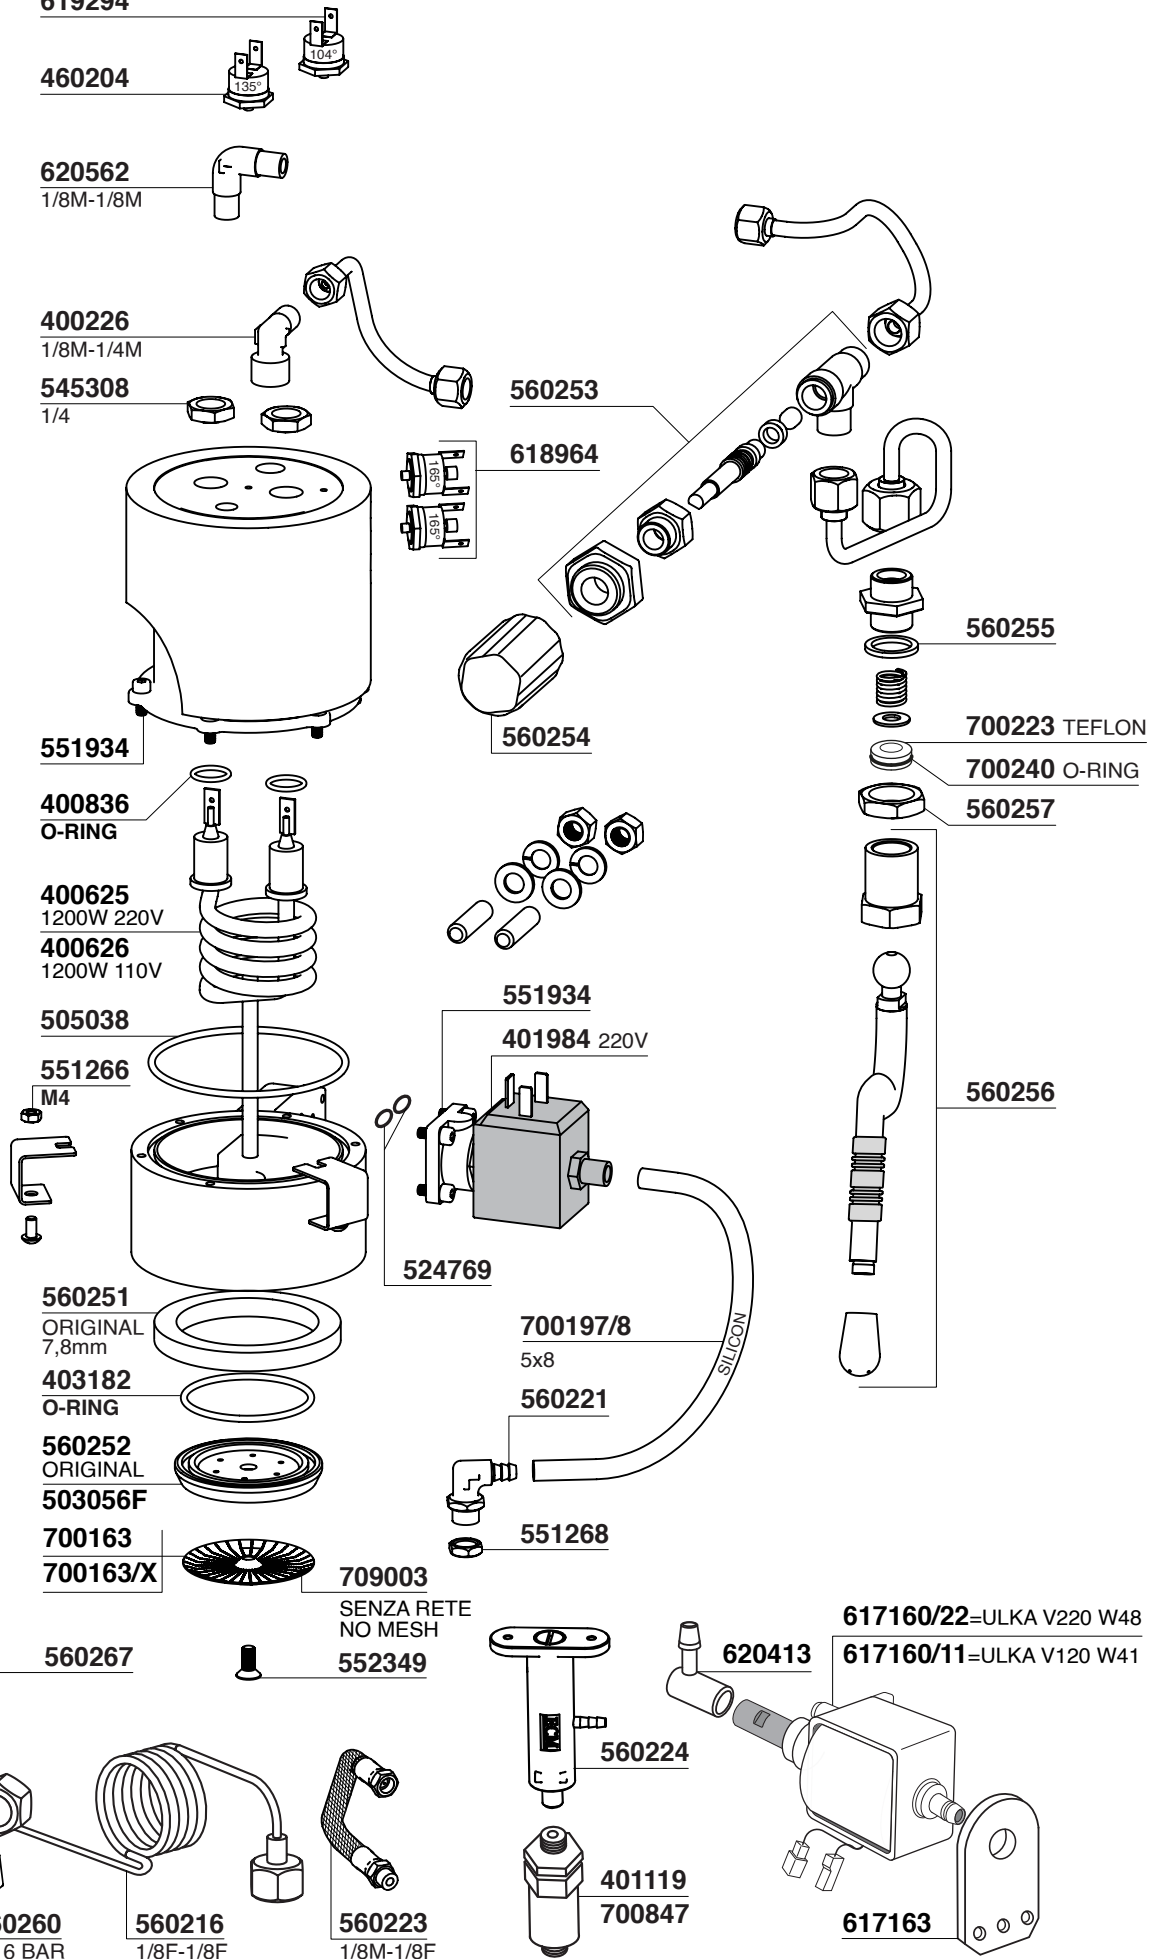

CASA V

118

619294

460204

620562
1/8M-1/8M

400226
1/8M-1/4M

545308
1/4

551934

400836
O-RING

400625
1200W 220V

400626
1200W 110V

505038

551266
M4

560251
ORIGINAL
7,8mm

403182
O-RING

560252
ORIGINAL

503056F

700163

700163/X

560267

709003
SENZA RETE
NO MESH

552349

560260
0-16 BAR

560216
1/8F-1/8F

560223
1/8M-1/8F

560224

401119
700847

617160/22=ULKA V220 W48

617160/11=ULKA V120 W41

617163