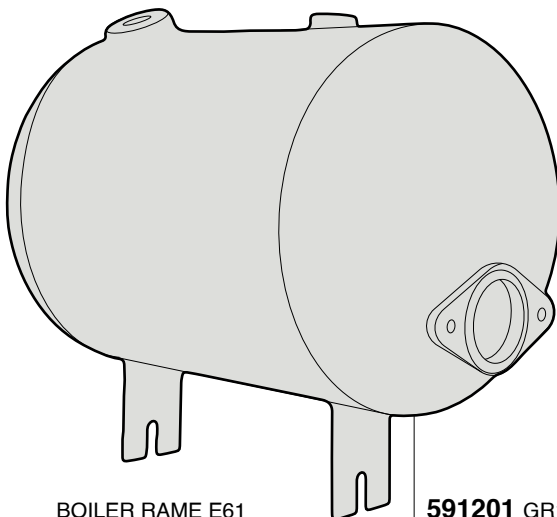

603778
16 FORI ARIETE

603300
16 FORI ARIETE

603375
16 FORI ARIETE

519205=12FORI E61
519205/T=12FORI E61
TEFLON

518826
12 FORI E61

633894
E91-DIPLOMAT

630258
EXPRESS SPECIAL

BOILER RAME E61
E61 COPPER BOILER