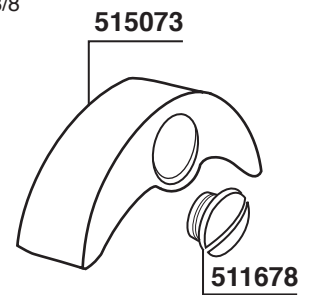

BECCUCCI

FLUSSO REGOLABILE
ADJUSTABLE FLOW