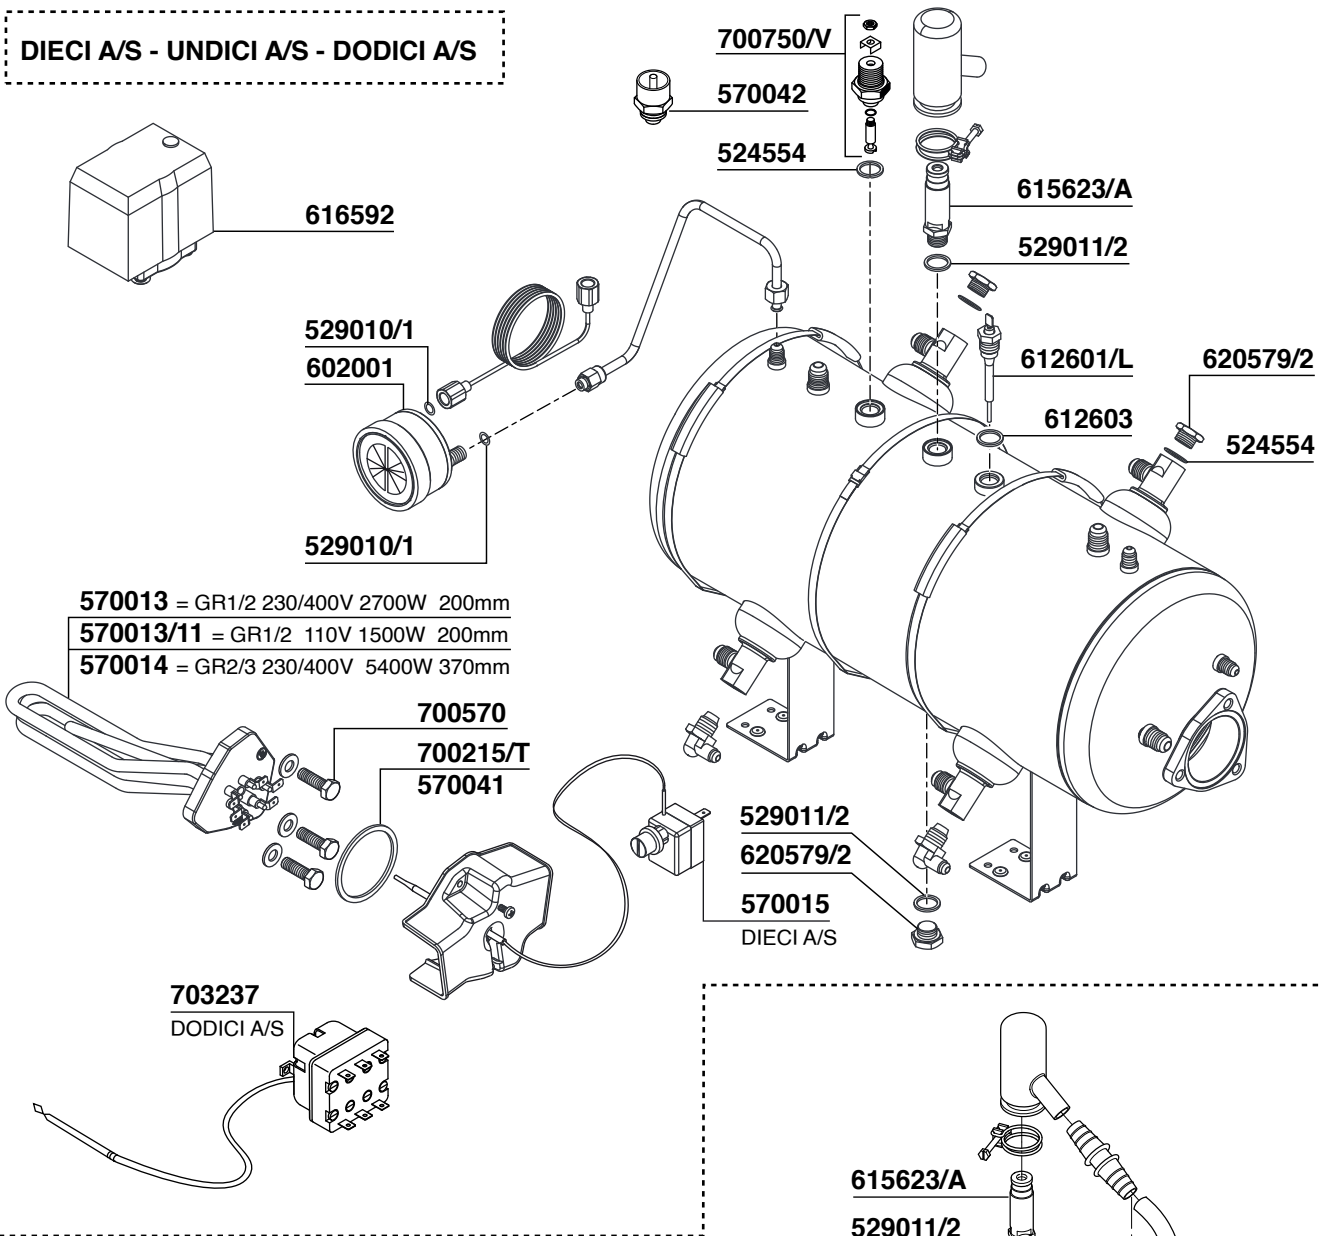

DIECI A/S - UNDICI A/S - DODICI A/S