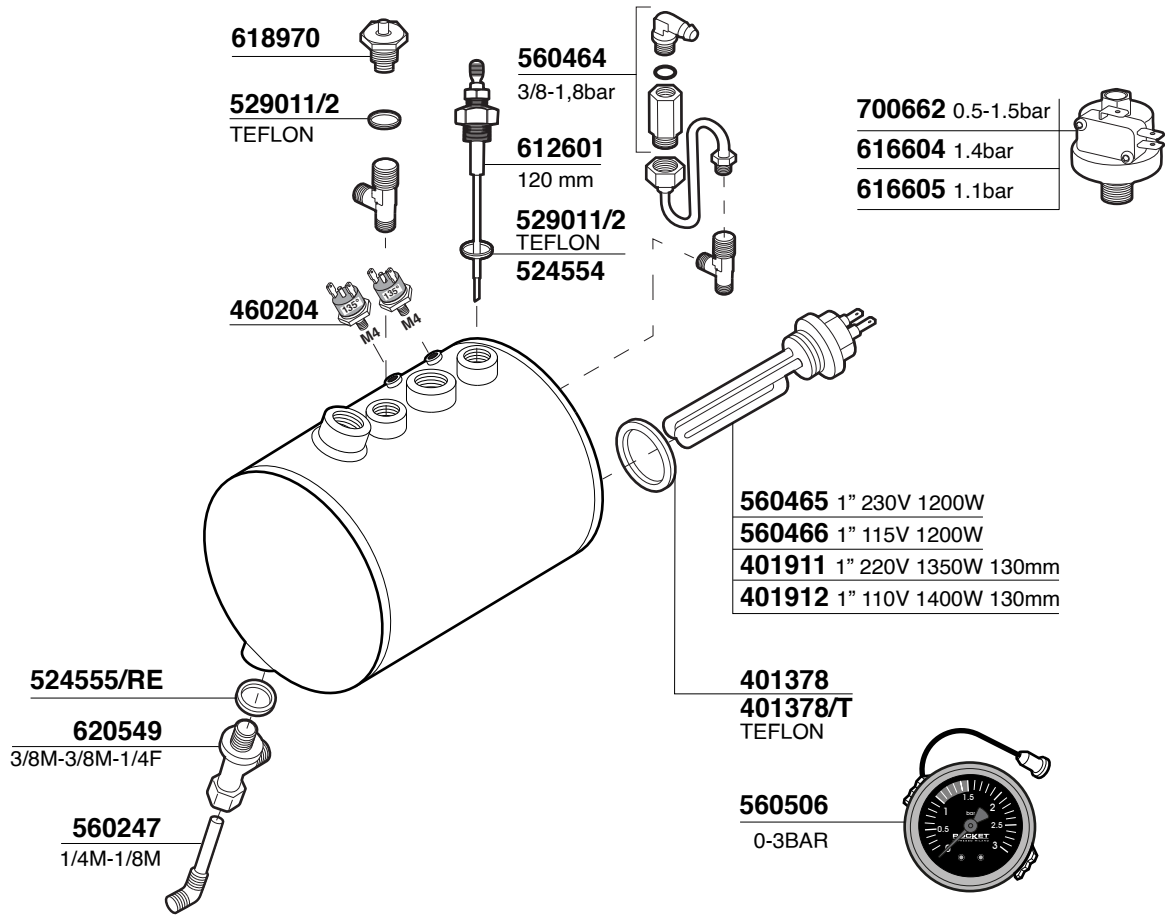

APPARTAMENTO