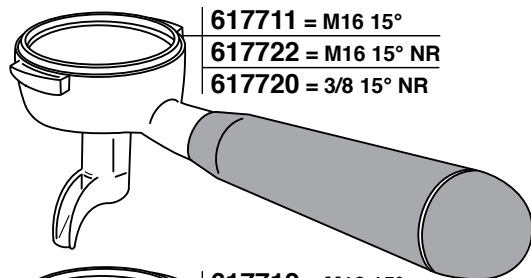

PORTAFILTRI

142

700076/R
FLUSSO REGOLABILE
ADJUSTABLE FLOW

700075/R
FLUSSO REGOLABILE
ADJUSTABLE FLOW