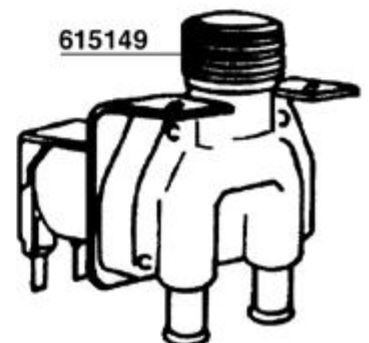

700609=1,5LT/M
700612=0,7LT/M