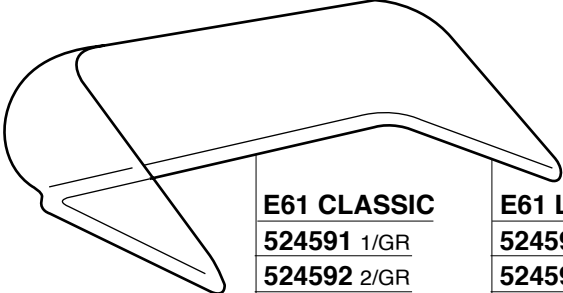

514826/7

E61 LEGEND-JUBILE'
506775 1/GR VETRO/GLASS
506776 2/GR VETRO/GLASS
506777 3/GR VETRO/GLASS

524563
225x210 mm

506725
KIT FAEMINA

E61 CLASSIC
524591 1/GR
524592 2/GR
524593 3/GR

E61 LEGEND-JUBILE'
524594 1/GR
524595 2/GR
524596 3/GR