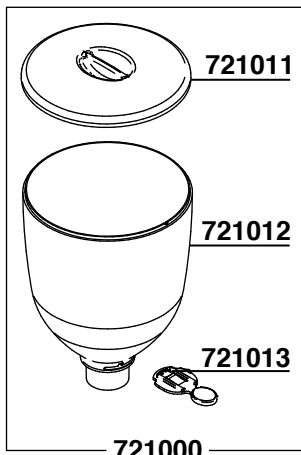

344

346

EUREKA MODEL MCF

EUREKA MODEL: MYTHOS

348

- 729025
- 729017 220V
- 729017/11 110V
- 702311
- 16 µF

- 729015
- 702984

EUREKA MODEL: OLYMPUS