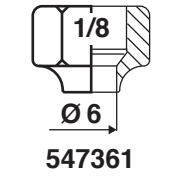

RACCORDI

465