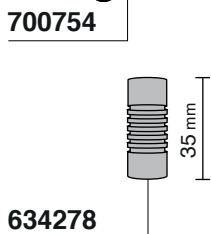

NUOVA RICAMBI PARTI COMPATIBILI CIMALI Tav.06

72

633430 2 HOLES
633433 3 HOLES

703472/M 4 HOLES
633429 2 HOLES

700667 =1/8"
700667/10=M10x1