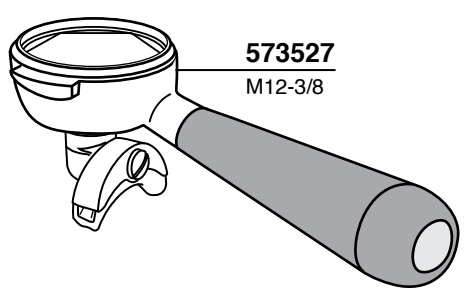

REPLICA LEVA

298

624050/A
ACERO / MAPLE
624050/N
NOCE / WALNUT
624050/U
ULIVO / OLIVE

624051/A
ACERO / MAPLE
624051/N
NOCE / WALNUT
624051/U
ULIVO / OLIVE

624000/A
ACERO / MAPLE
624000/N
NOCE / WALNUT
624000/U
ULIVO / OLIVE