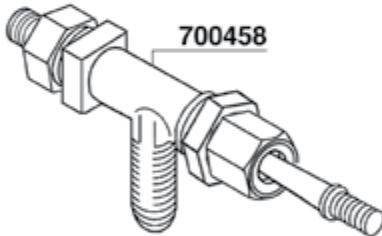

- 700498
- 700498
- 630469
- 700483
- 700446
- TEFLON