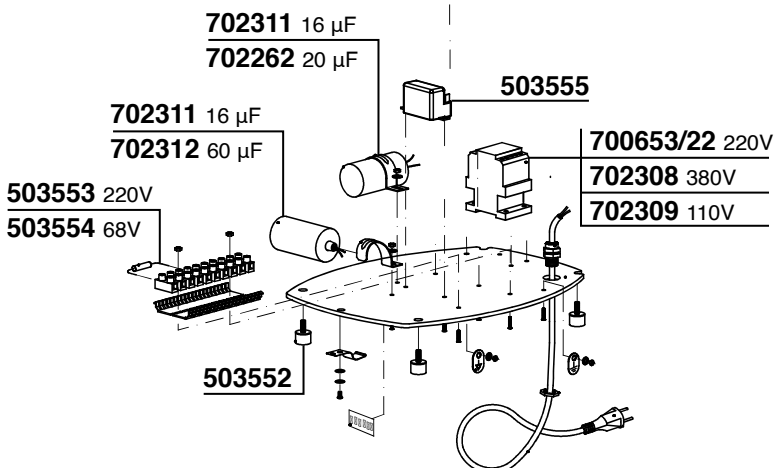

MAZZER MODEL: ROBUR DOSATORE