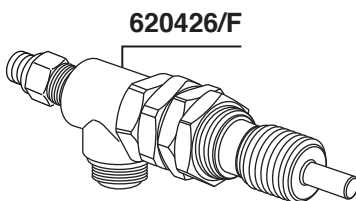

RUBINETTI

TAPPO CROMATO
CHROMED PLUG

TAPPO CROMATO
CHROMED PLUG