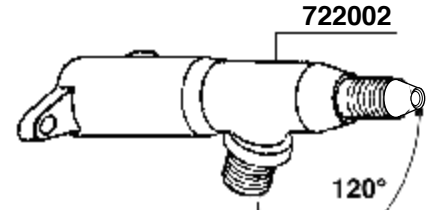

NUOVA RICAMBI PARTI COMPATIBILI CIMALI Tav.06

72

633430 2 HOLES
633433 3 HOLES

703472/M 4 HOLES
633429 2 HOLES

700667 =1/8"
700667/10=M10x1

NUOVA RICAMBI PARTI COMPATIBILI CIMALI Tav.07

NUOVA RICAMBI PARTI COMPATIBILI CIMALI Tav.08