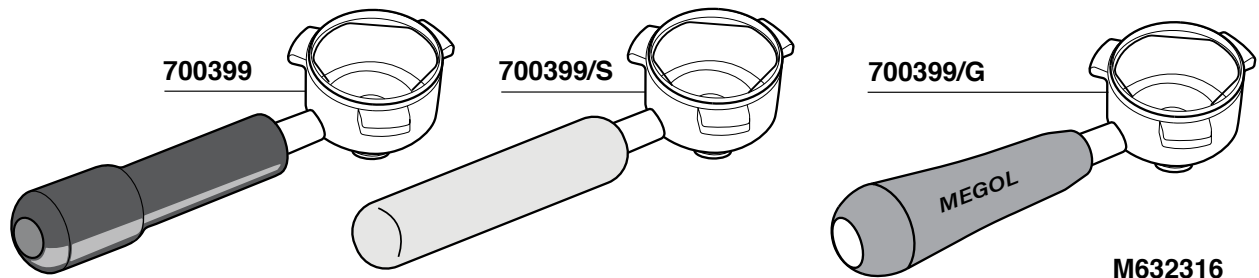

700399

700399/S

700399/G