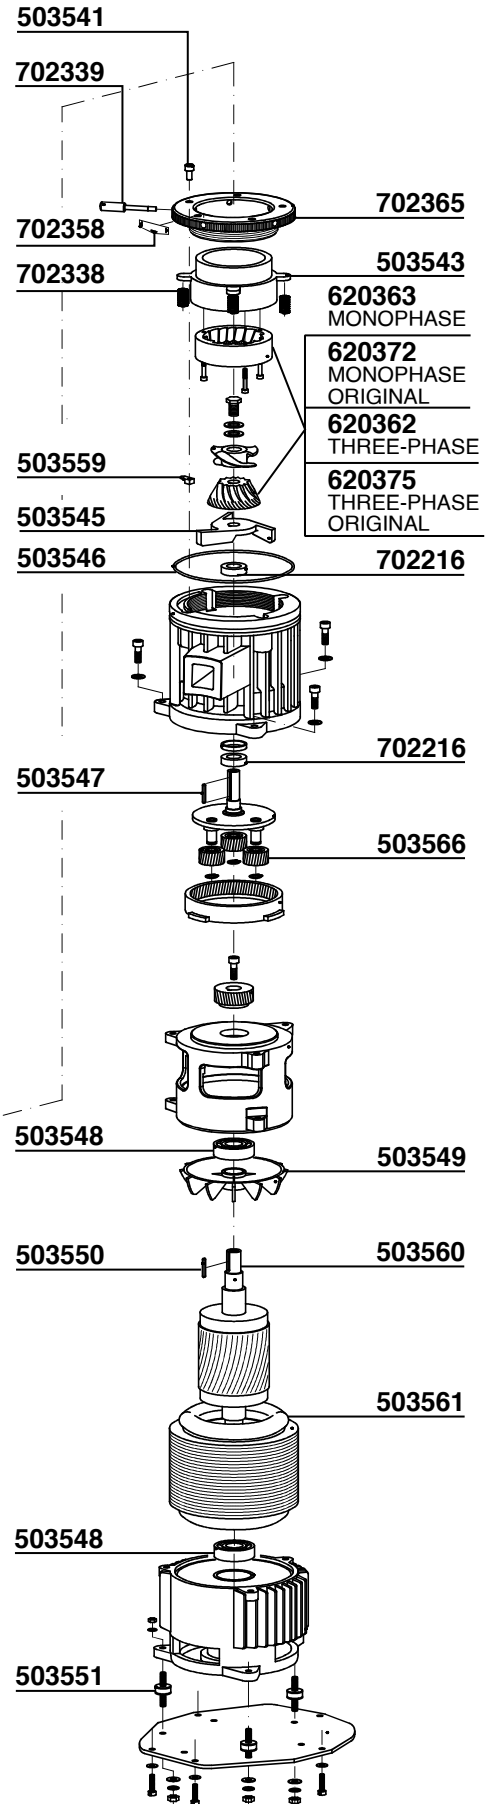

MAZZER MODEL: ROBUR DOSATORE