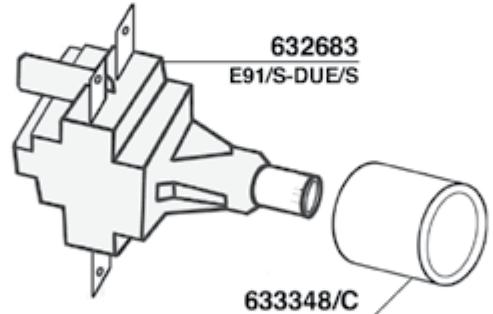

NUOVA RICAMBI PARTI COMPATIBILI FAEMA Tav.04

CAPPUCCINATORE

ACQUA CALDA SCALDATAZZE

E91 - DUE N.STOP-STAR-TRONIC SPECIAL-EXPRESS