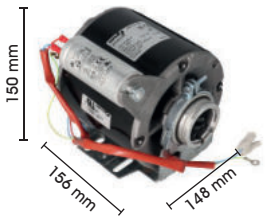

700126 Sisme
220/240V - 50/60Hz - 184/230W
Motore per pompa
a fascetta
Clamp ring motor pump
Per/For: Universale/Universal
Condensatore/Capacitor 10 μ F