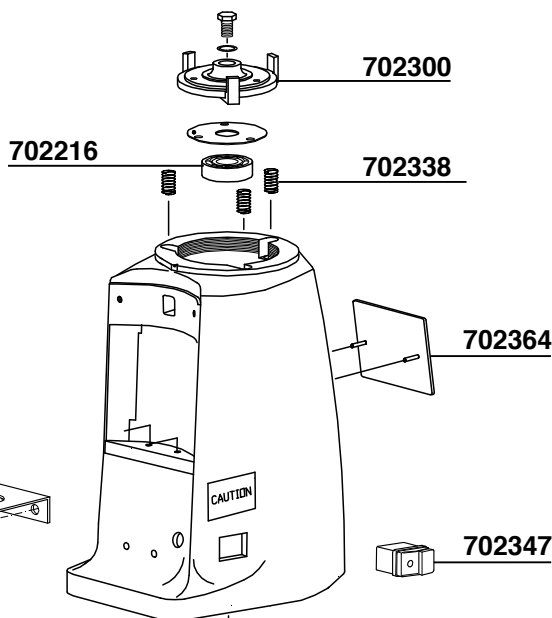

374

MAZZER MODEL:MINI ELETRONICO A-B

375

702342 = 0,60 Kg.
702357 = 0,32 Kg.

Modello A

- 503504 230V/50-60Hz
- 503505 110V/60Hz
- 503506 100V/50-60Hz

Modello B

- 503507 230V/50-60Hz
- 503508 110V/60Hz