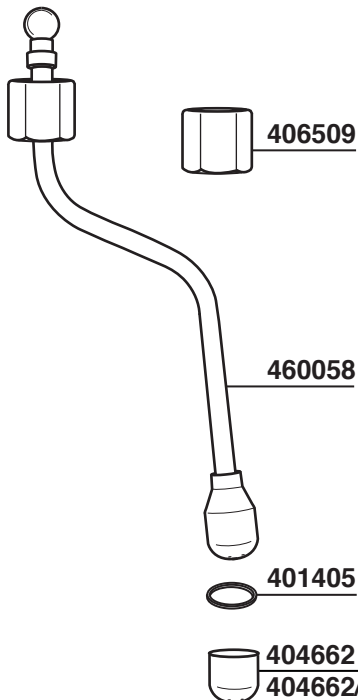

404662 4 FORI
404662/2 2 FORI