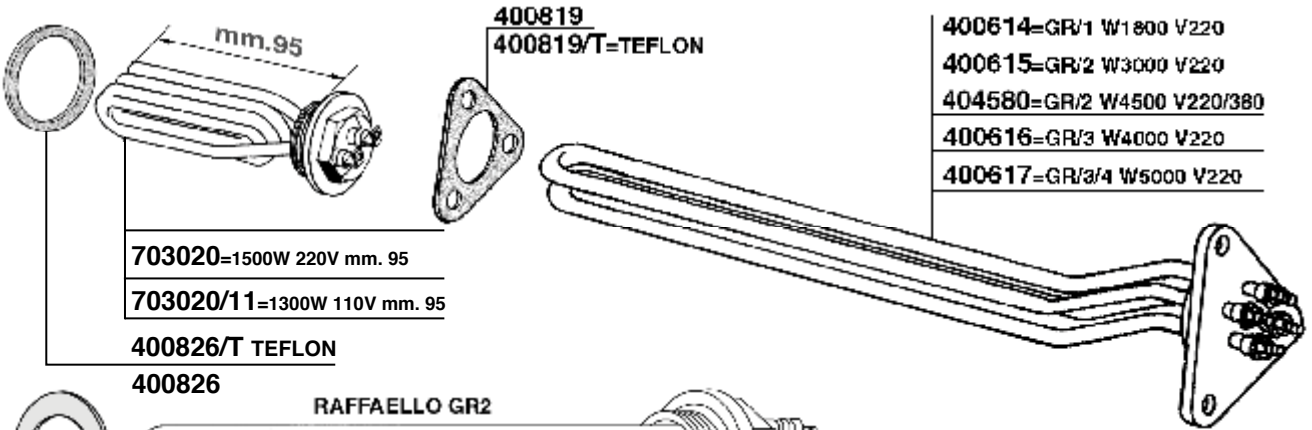

3/8F - 3/8F CONICO - CONICAL

700182= cm.50

700184/S= cm.150

612601 120mm

524554

108

560063
CENTRALINA GR2/3 V230/50/60
GICAR CODE 9.5.2202G 07

560079
CENTRALINA GR2/3 V230/50/60
GICAR CODE 9.5.25.20G 00