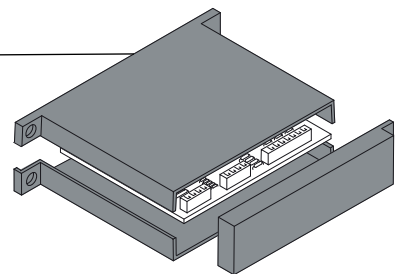

- 413420=GR2 V220 01.14.0077
- 413421=GR3 V220 01.14.0079
- 413422=GR4 V220 01.14.0076
- 413423=GR2 V240 01.14.0085
- 413425=GR3 V240 01.14.0083

410141 FLAT CABLE GR/2 DIGIT BAR

410142 FLAT CABLE GR/3 DIGIT BAR

- 409950=GR/2V220
- 409952=GR/3V220
- 409953=GR/4V220

A=POMPA AUTOL.
B=DOSATURA H2O
C=GRUPPO 1
D=GRUPPO 2
E=GRUPPO 3
F=GRUPPO 4

418306 230V
CENTRALINA PER
DISPLAY HW
01.14.0179

414133
CENTR.PER DISPLAY
230V PROFESSIONAL
01.14.0098

417836 230V
CENTRALINA 3
GR OPUS
01.14.0162

414134
DISPLAY C/TASTI
PROGRAMMAZ. PROFESSIONAL
01.43.0098

415954 230V
CENTRALINA 2/3
GR EXELCIOR
01.14.0138

424069
SUBLIMA 230V

410438
1°MODEL F/F

411738
2°MODEL M/M

411739
3°MODEL M/F