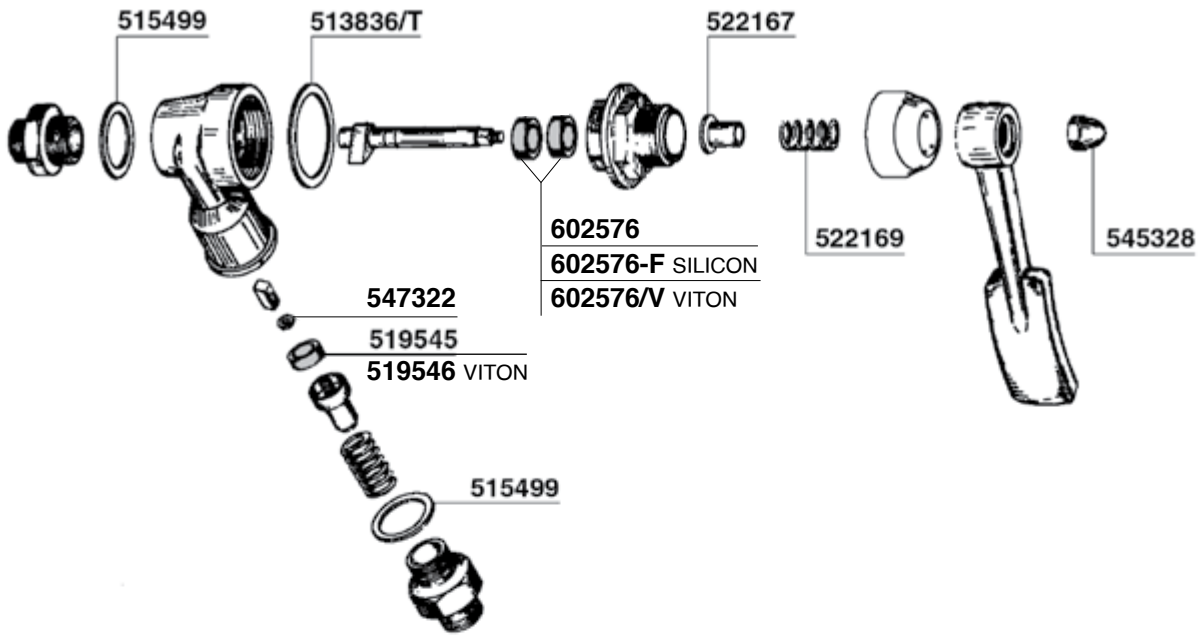

E61-ARIETE-ZODIACO

161