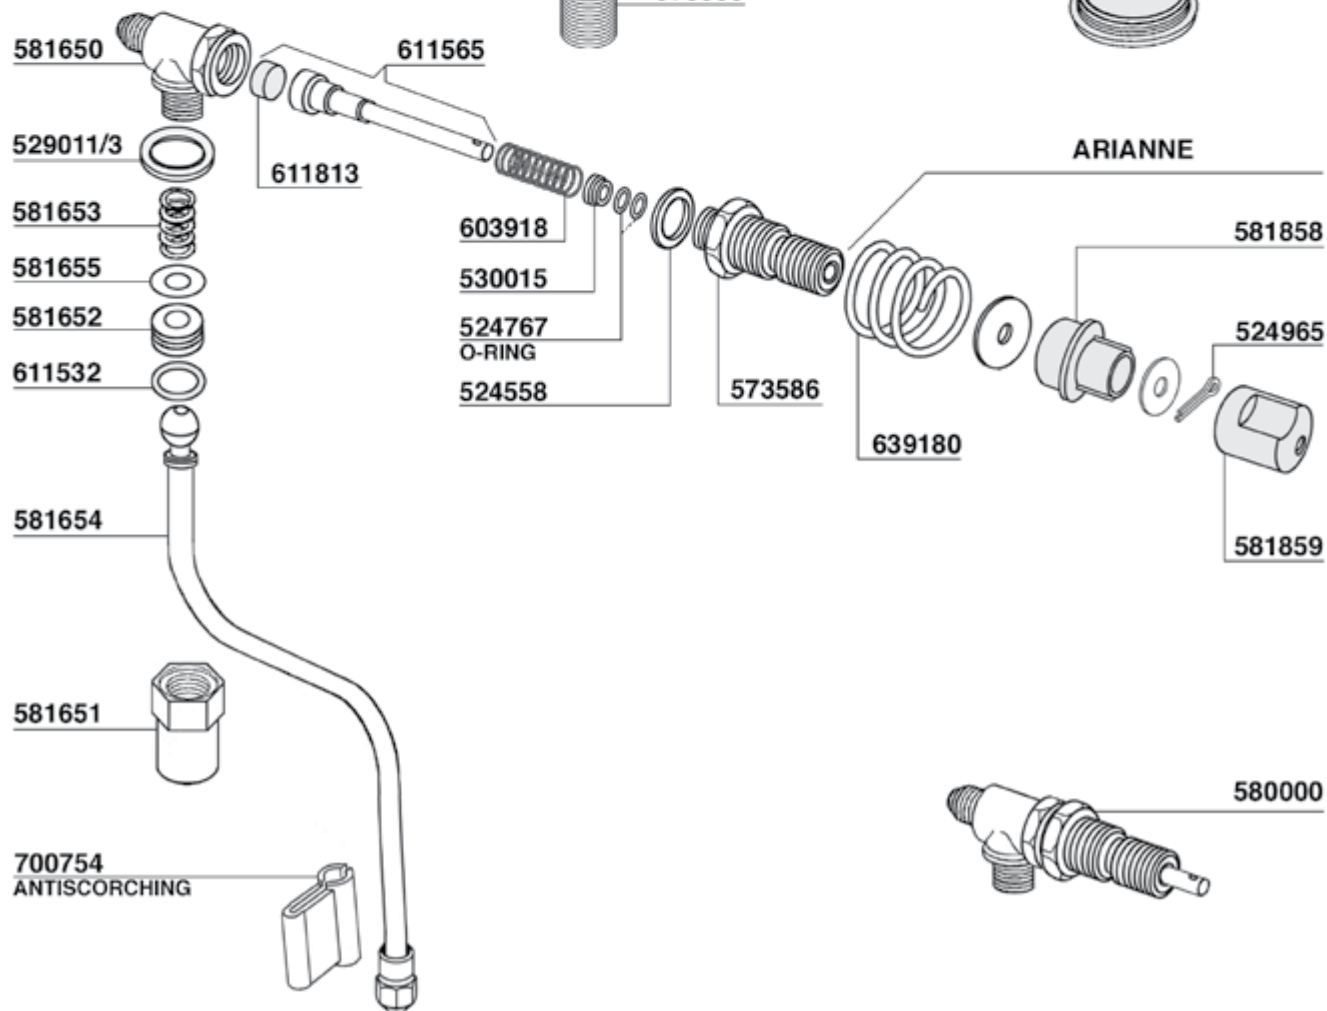

ARIANNE

184

581110 CON LED/WITH LED
GICAR CODE 9.0.24.03

616599 CE/UL
PARKER

616592
CE/UL

616597
CE/UL

501652
501652/T=TEFLON

703237
169°