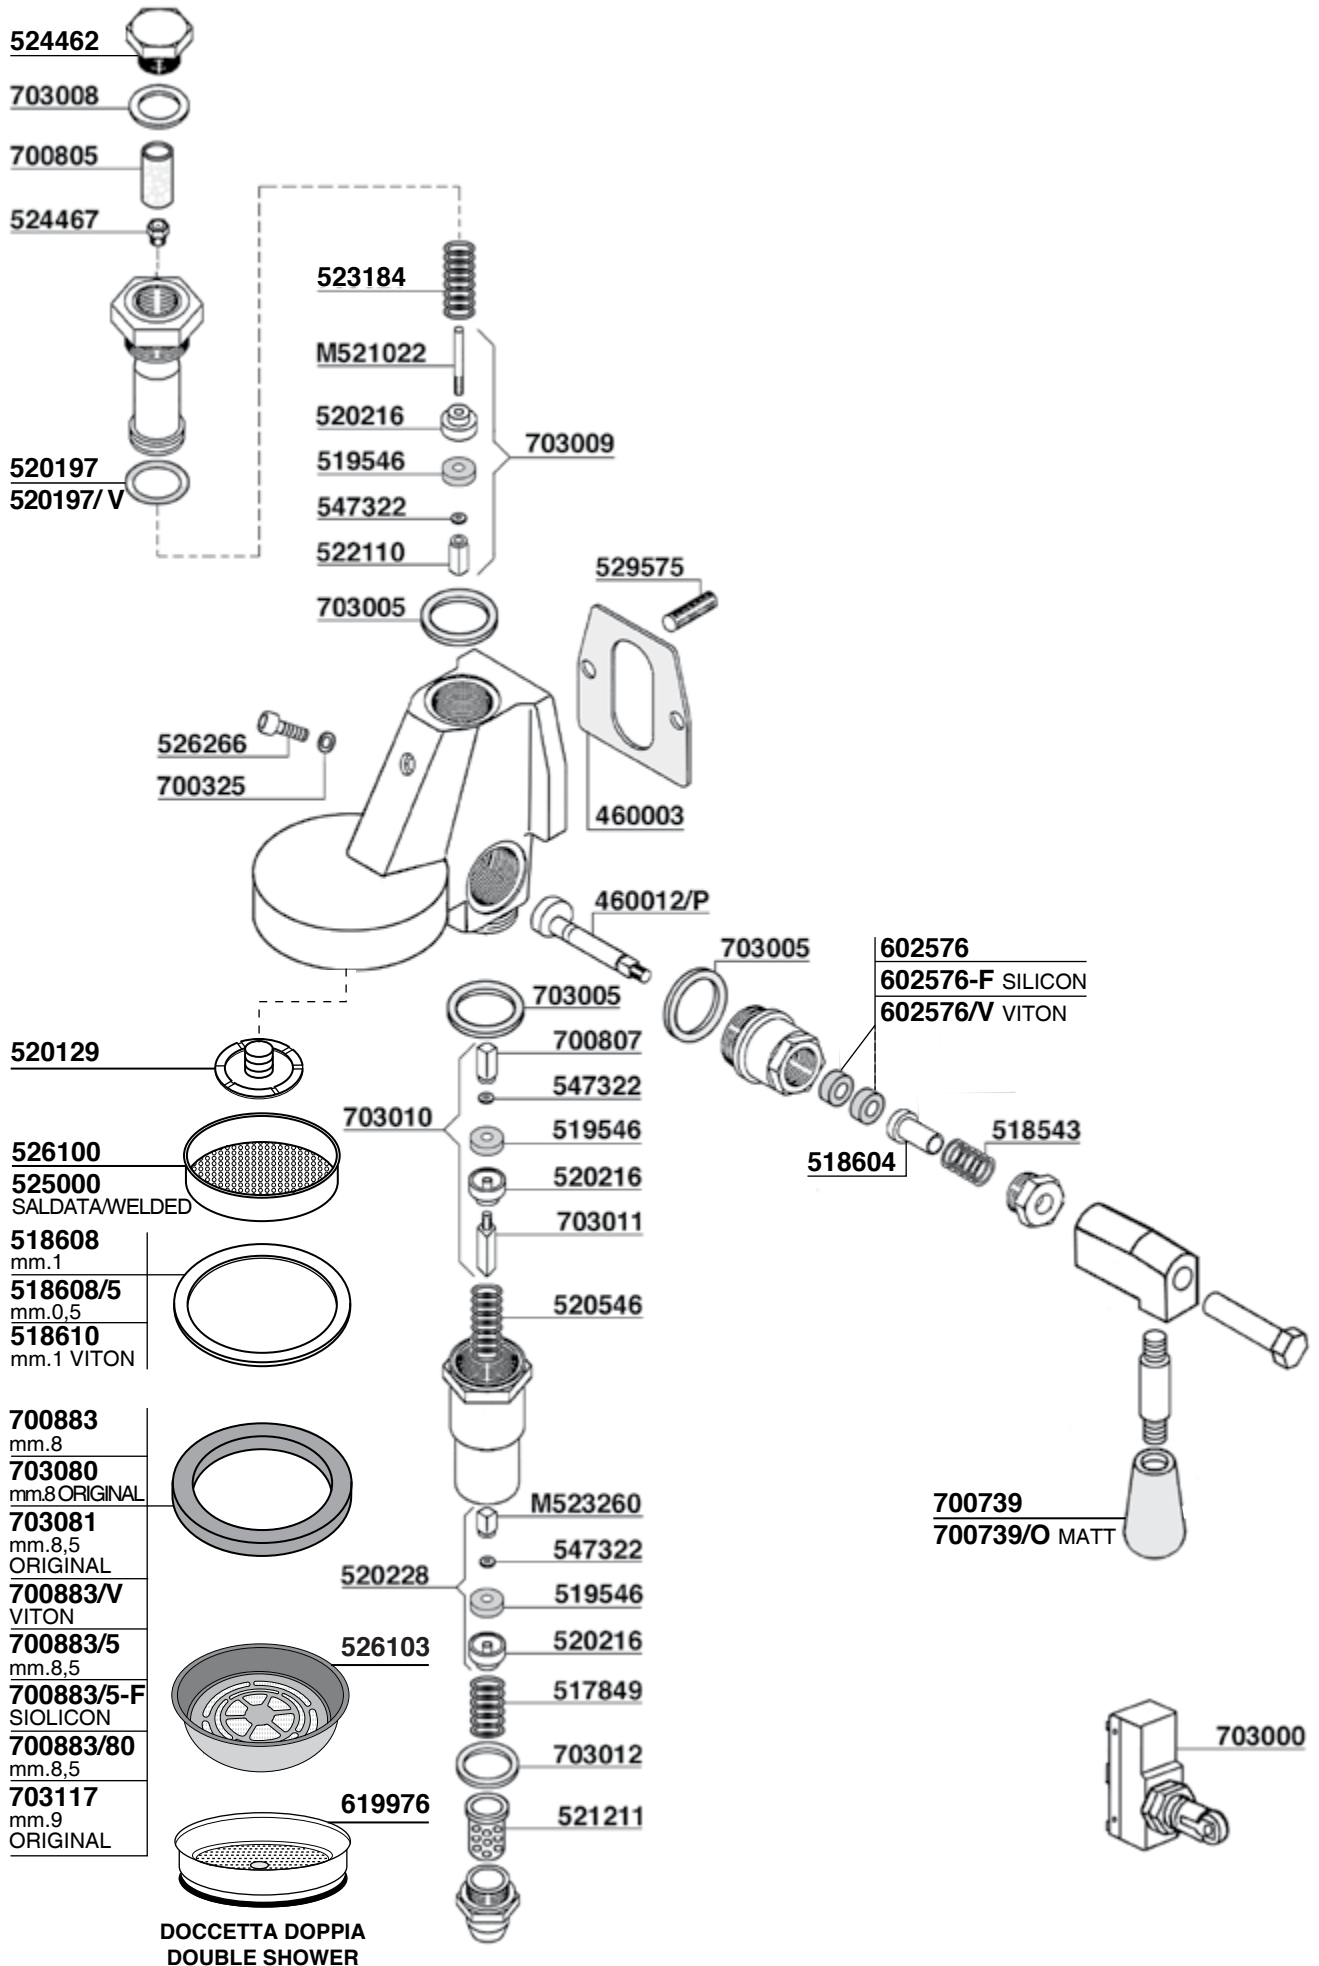

324

326

- 520129
- 526100
525000
SALDATA/WELDED
- 518608 mm. 1
518608/5 mm. 0,5
518610 mm. 1 VITON
- 700883 = 8 mm
703080 = 8 mm ORIGINAL
703081 = 8,5 mm ORIGINAL
700883/V = VITON
700883/5 = 8,5 mm
700883/5-F = SILICON
700883/80 = 8,5 mm
703117 = 9 mm ORIGINAL