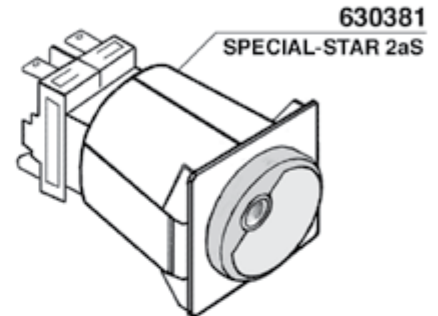

NUOVA RICAMBI PARTI COMPATIBILI FAEMA Tav.04