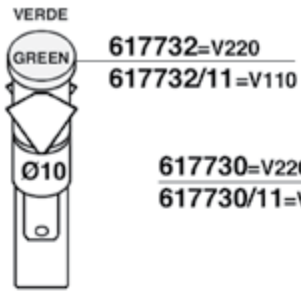

NUOVA RICAMBI PARTI COMPATIBILI FAEMA Tav.04