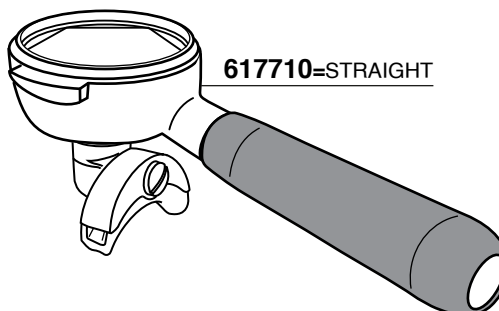

- 511675

- 511674