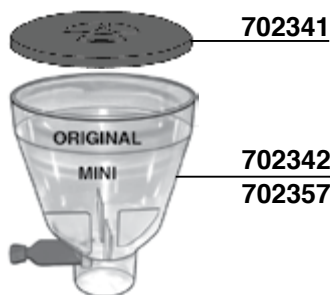

MAZZER MODEL:MINI ELETRONICO A-B

375

702342 = 0,60 Kg.
702357 = 0,32 Kg.