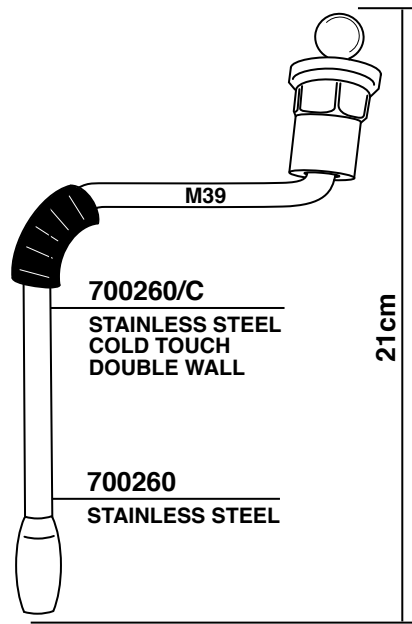

NUOVA RICAMBI PARTI COMPATIBILI CIMALI Tav.06

72

633430 2 HOLES
633433 3 HOLES

703472/M 4 HOLES
633429 2 HOLES

700667 =1/8"
700667/10=M10x1

NUOVA RICAMBI PARTI COMPATIBILI CIMALI Tav.07

NUOVA RICAMBI PARTI COMPATIBILI CIMALI Tav.08