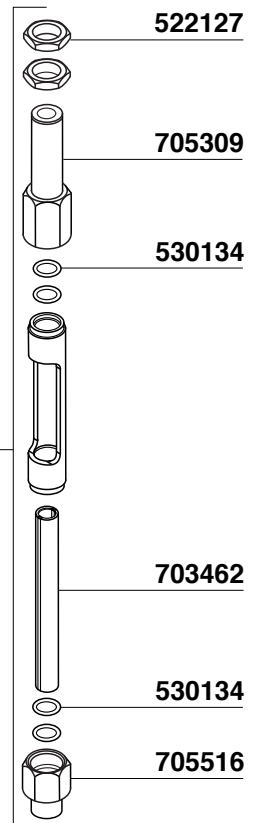

522127

705309

530134

703462

530134

705516