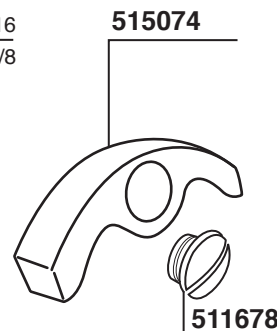

BECCUCCI

FLUSSO REGOLABILE
ADJUSTABLE FLOW