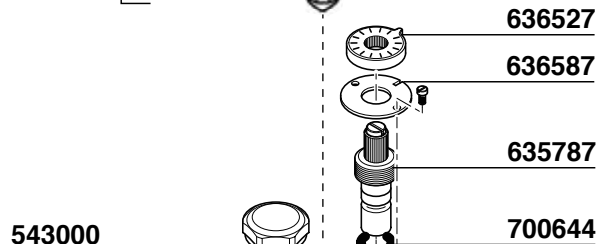

NUOVA RICAMBI PARTI COMPATIBILI FAEMA Tav.02

E91 - E92 - ELITE - EMBLEMA - ENOVA - STYLEMA - TEOREMA

PARKER	LUCIFER
700152/22=V220	700301/22=V220
700152/11=V110	700301/11=V110

PARKER	LUCIFER
700179/22=V220	700181/22=V220
700179/11=V110	700181/11=V110

521996 14gr
MICROFORI
MICROHOLES