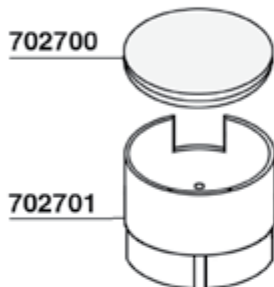

HAUSS

702712 541482

702725
COPPIA Ø50 SX

702715 702716 702714

702707

702708

702705

702733

702734

702791

702706

702718

700382

621112= μ f6xV220
702262= μ f20xV110

702723

702721

702722