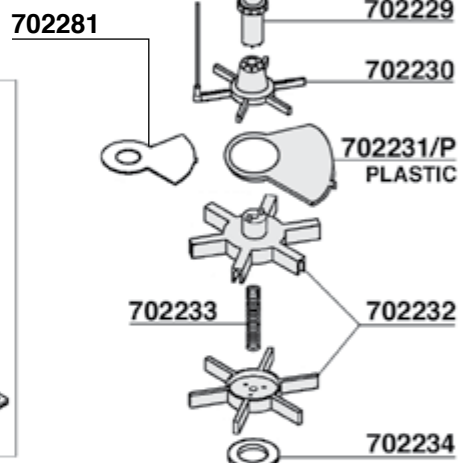

702262=V220 mF.20
702062=V110 mF.40

QUAMAR MODEL: M80 AUT.-MAN.-TEMPORIZZATO

QUAMAR MODEL: M80/E

390

RANCILO : KRIO 65 AT - ST

391

RANCILIO : KRIO 65 OnDemand

392