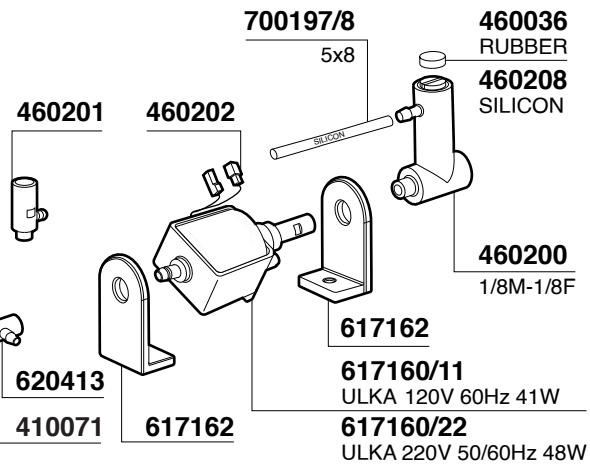

276

APPARTAMENTO
MOZZAFIATO/GIOTTO CRONOMETRO V

R NINE ONE

MOZZAFIATO/GIOTTO CRONOMETRO R

278

V220/50/60 W150 HP0,2 **700086/22**
V110/60 W120 HP0,1 **700086/11**

R58 - R60V

V220/50/60 W150 HP0,2 **700086/22**
V110/60 W120 HP0,1 **700086/11**
V230/50/60 R60V **560459**