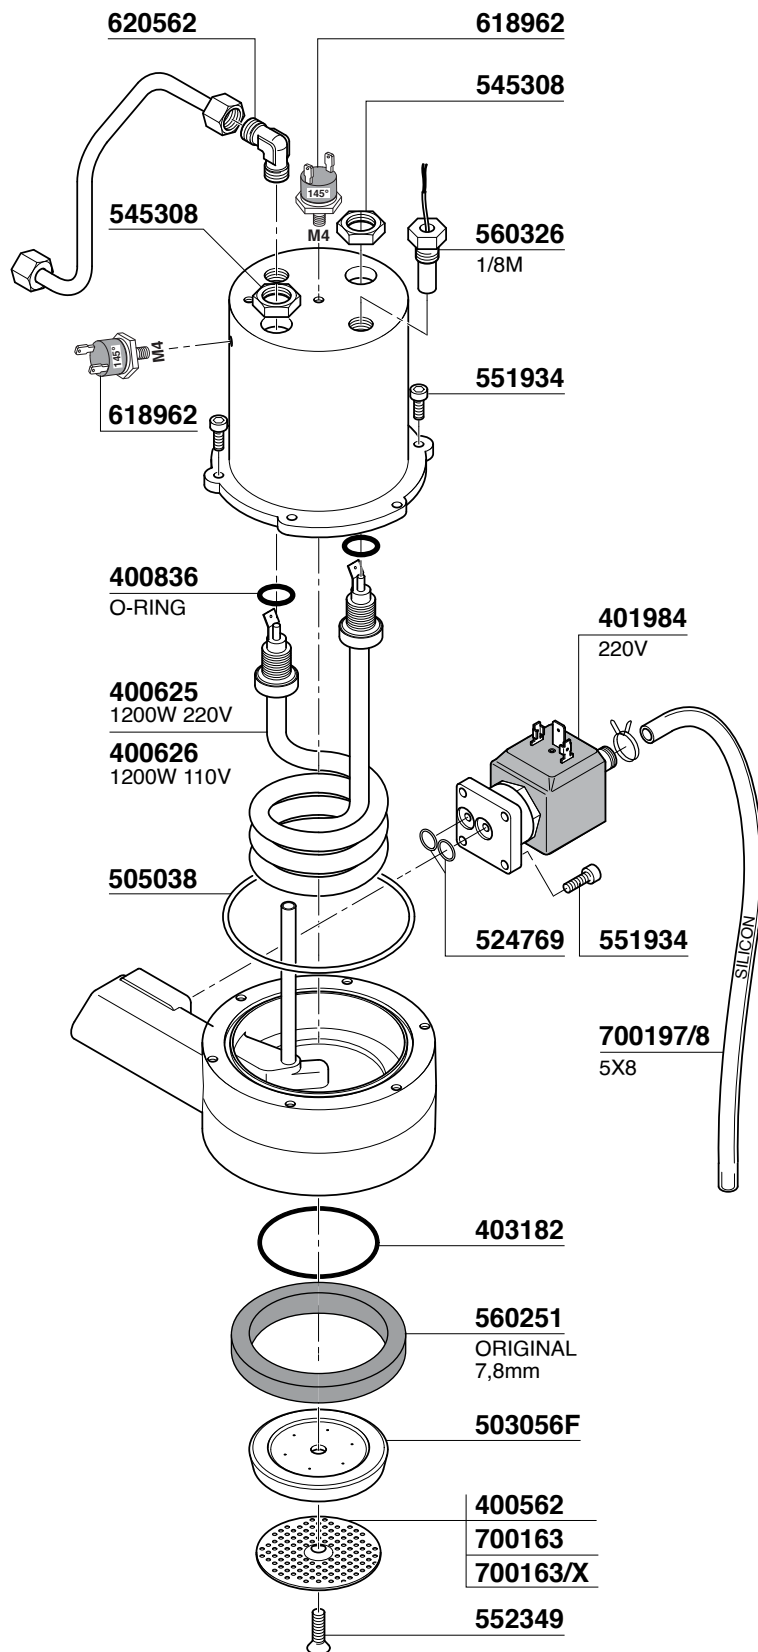

700710

560342
ORIGINAL

526101
525000
SALDATA
WELDED

701038
ARANCIONE/ORANGE
SETOLE/BRISTLES Ø8mm

701038/N
NERO/BLACK
SETOLE/BRISTLES Ø8mm

PRO 300

240

PRO 300 - PRO 500 - PRO 600 - PRO 700