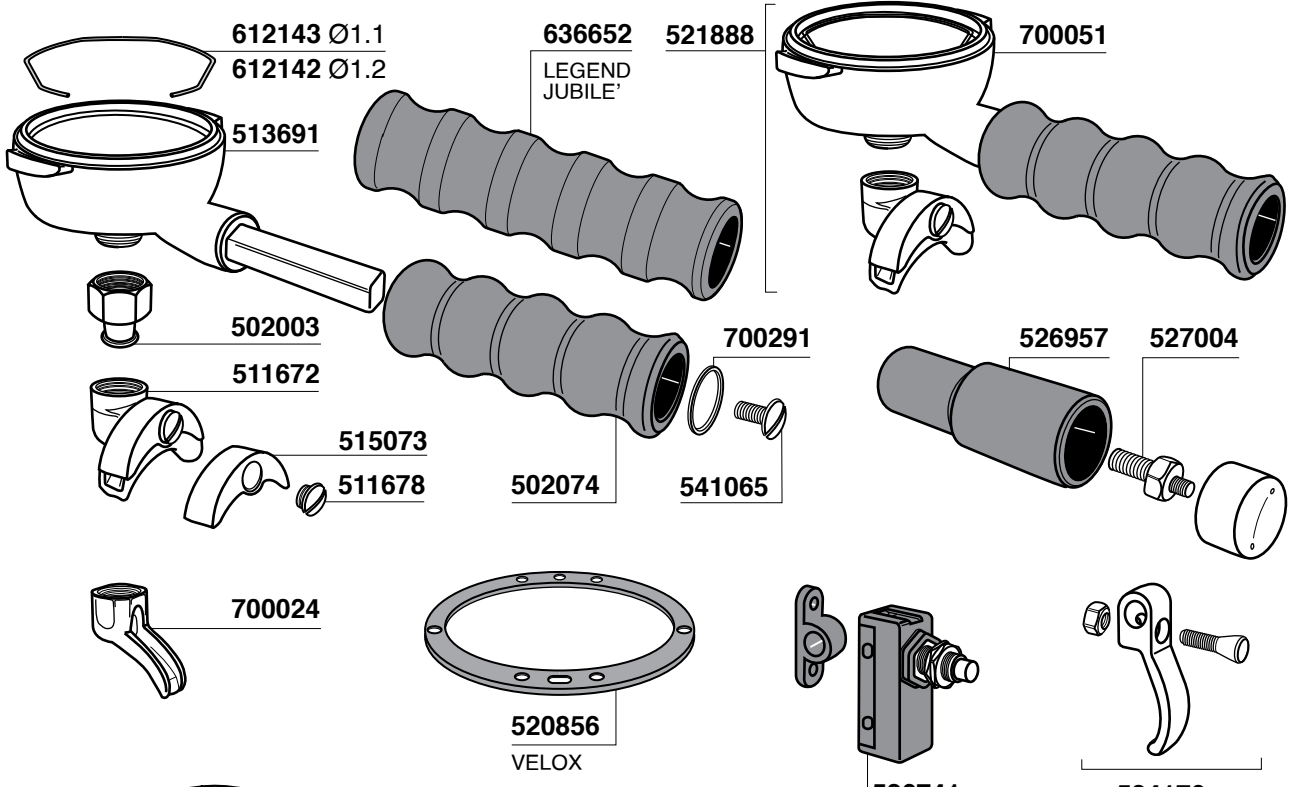

E61-ARIETE-ZODIACO

612143 Ø1.1
612142 Ø1.2

636652 521888
LEGEND
JUBILE'

700051

513691

502003

511672

515073