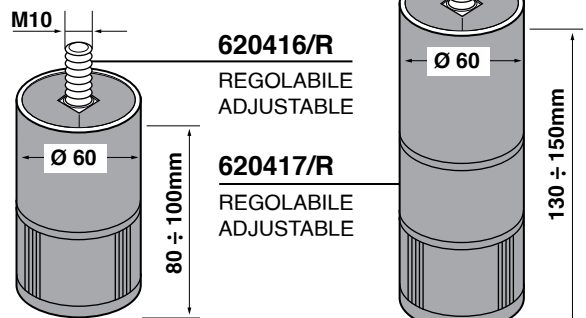

620417/R
REGOLABILE
ADJUSTABLE

130 ÷ 150mm