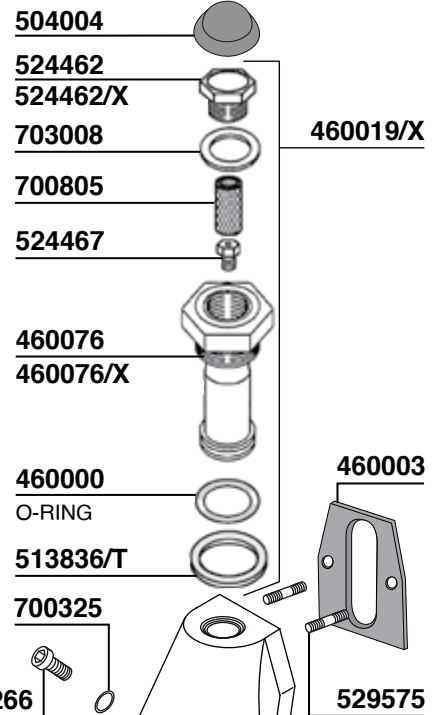

504004

524462
524462/X

703008

460019/X

700805

524467

460076
460076/X

460000
O-RING

513836/T

700325

526266

460003

529575