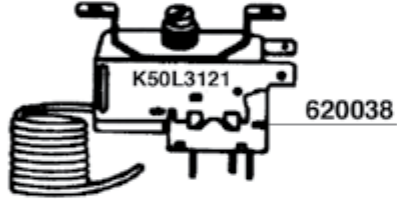

TERM. CONTENITORE

702307=V220
702309=V110
TELERUTTORE
PICCOLO BG09