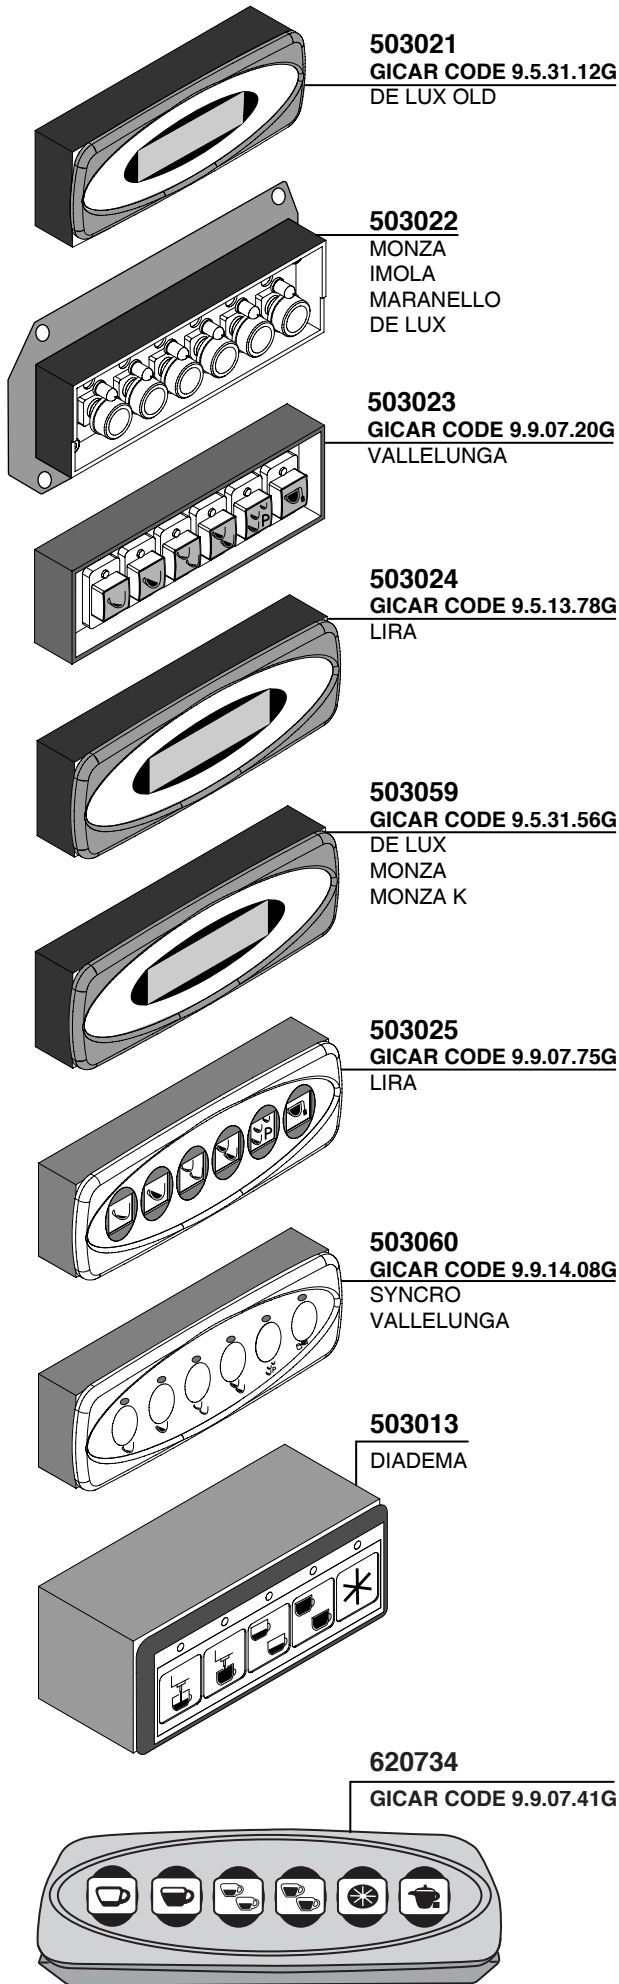

503010
ANTEA
CLASSICA
DIADEMA
DOGARESSA
GRANDOGGE
TETIDE
503011
DE LUX
IMOLA
LIRA
MARANELLO
MONZA
SYNCRO
VALLELUNGA