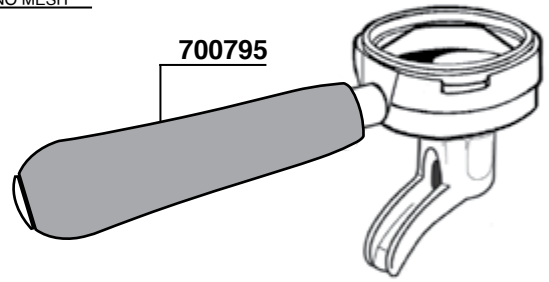

700795

516575 12gr
521998 12gr
521994 14gr
521997 14gr
514419 14gr
ridgeless
526208 18gr
526757 21gr
526758 24gr
521996 14gr
MICROFORI
MICROHOLES