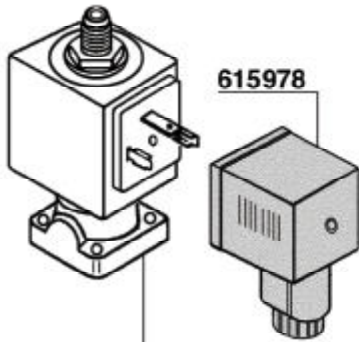

NUOVA RICAMBI PARTI COMPATIBILI CIBALI Tav.02

M27RE

68