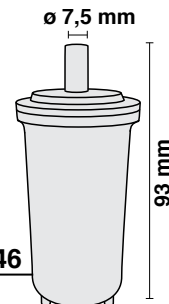

701046
ø 7,5 mm
93 mm

ø 42 mm