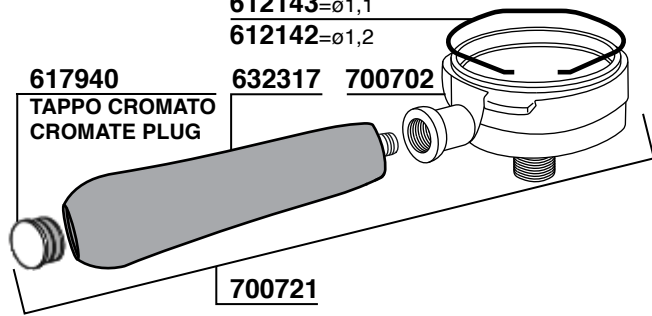

700796

521901
521902

612143=ø1,1
612142=ø1,2

617940
TAPPO CROMATO
CROMATE PLUG

632317 700702

700721

618522

511674