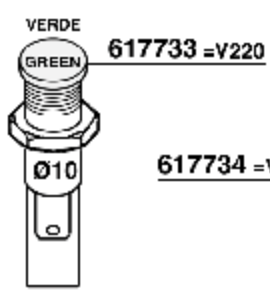

126

704042=V220
NERA-BLACK

704042/R=V220
RADICA-BRIERWOOD

700737=V220
700737/11=V110