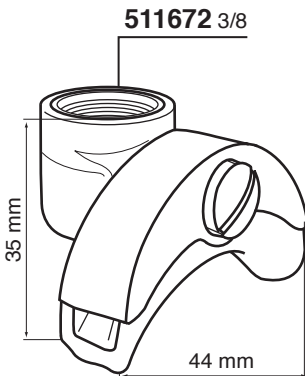

BECCUCCI

FLUSSO REGOLABILE
ADJUSTABLE FLOW