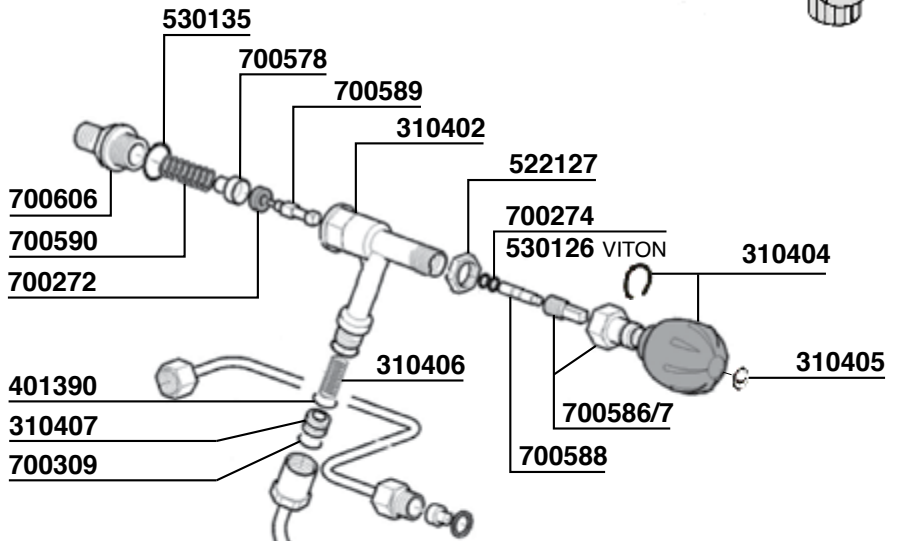

700169/M

700606
700590
700272

401390
310407
700309

310408