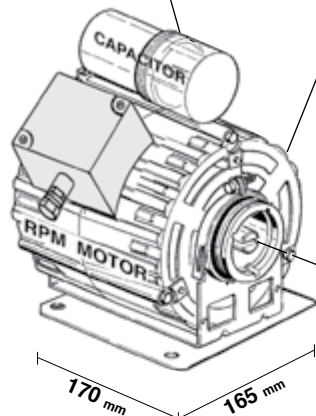

700084/22

V220/50/60 W165 HP0,2 WITH CABLE

621347=10μF V220

185 mm

700032/22=V220/50 W165 HP0,2

700154/22=V220/50 W165 HP0,2
170x165x185 mm

700050

700055=100Lt/h
NUOVA RICAMBI