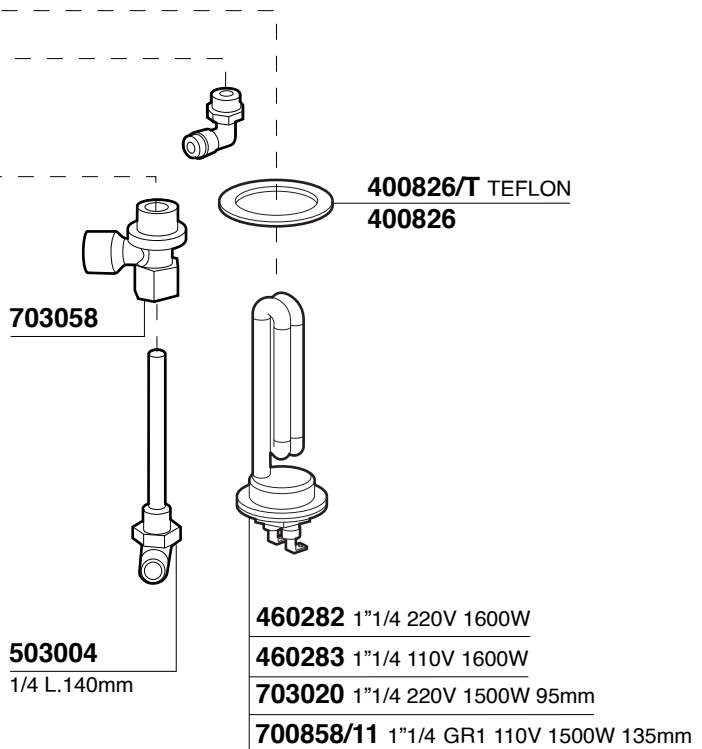

DOMOBAR JUNIOR DIGITALE/ANALOGICA