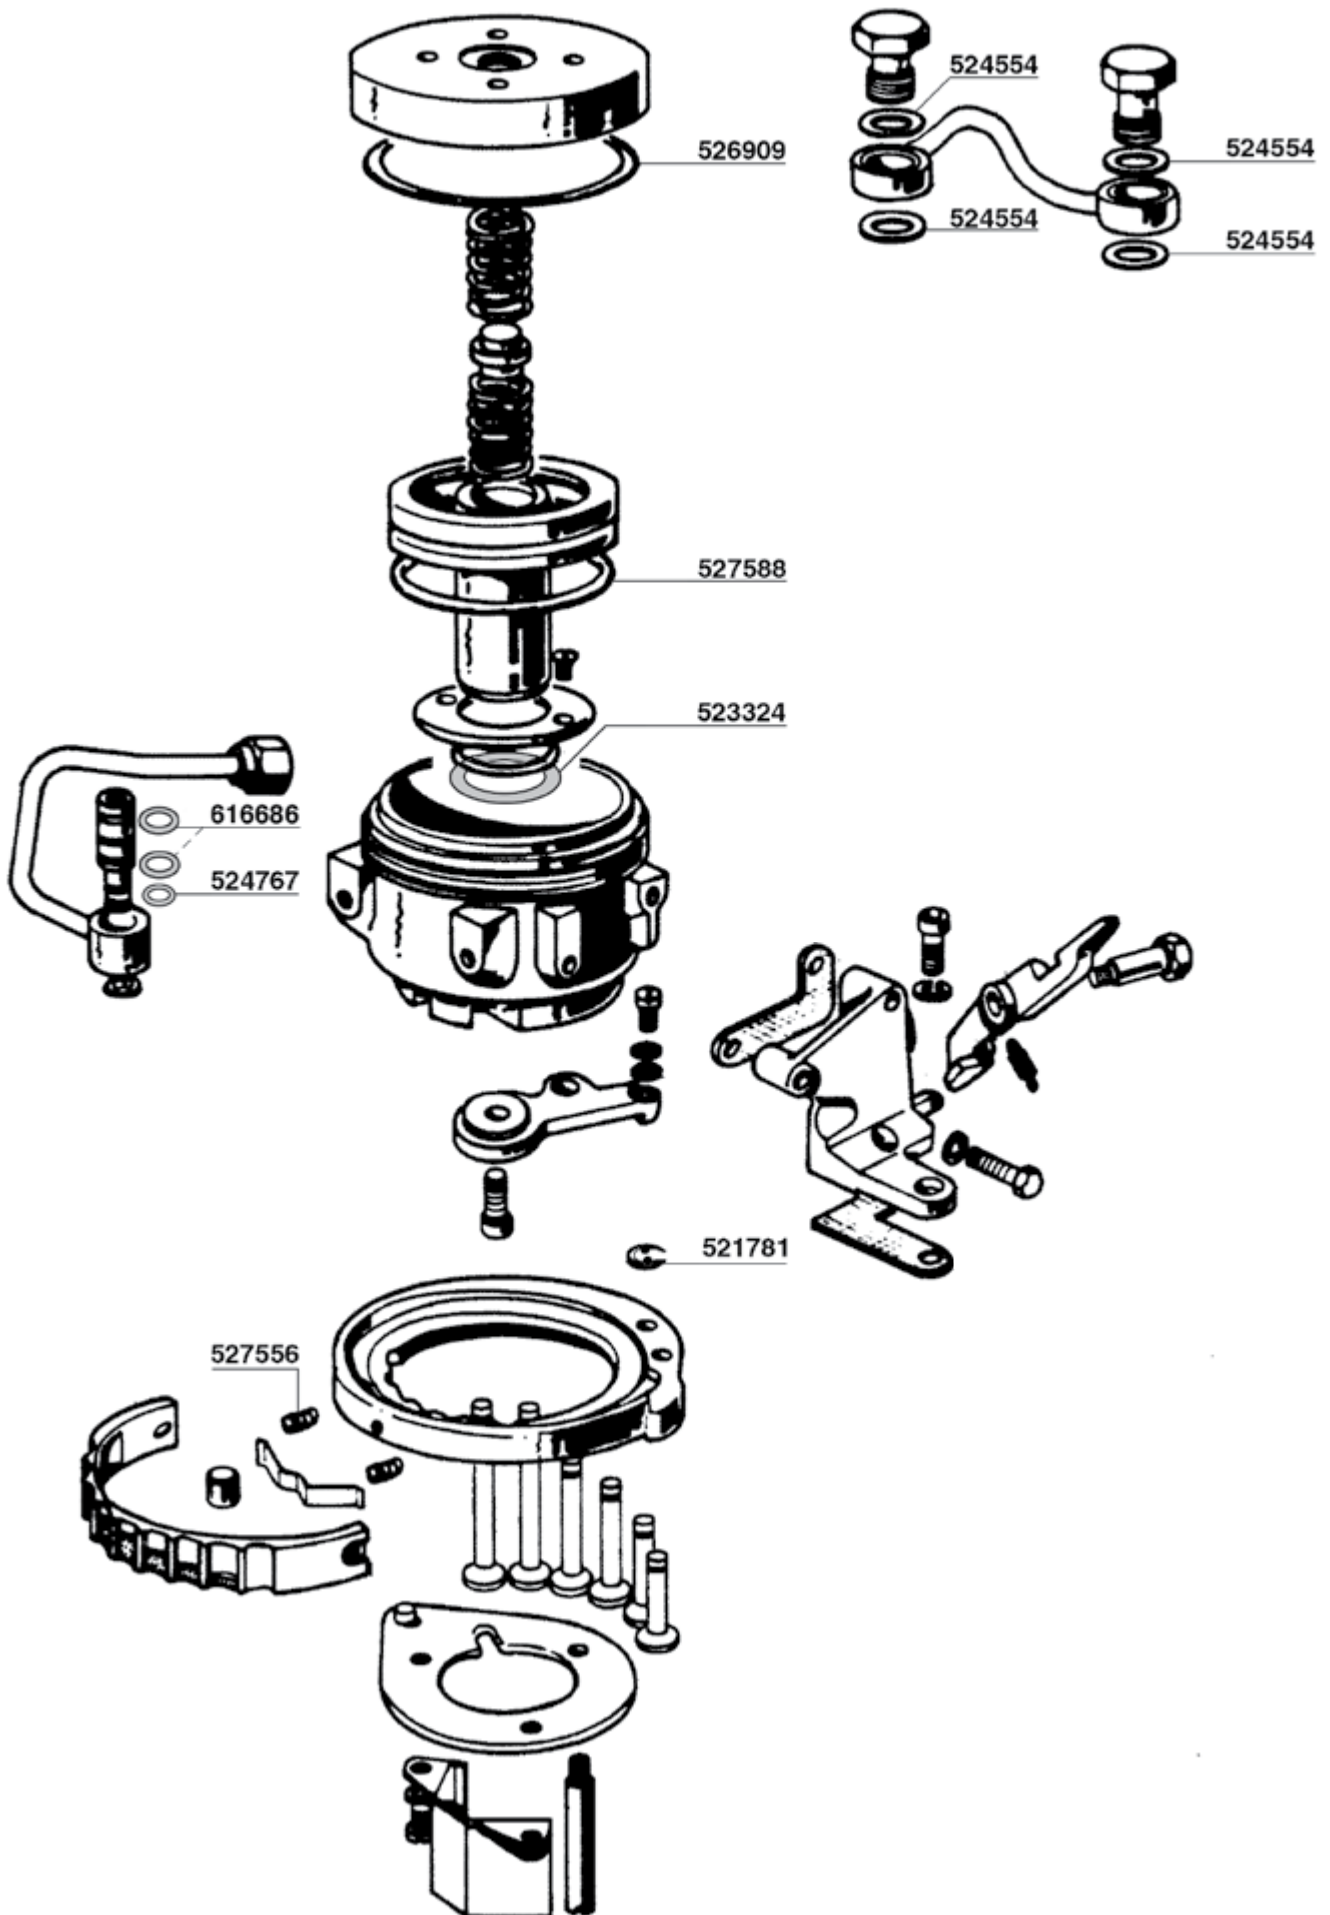

P6 - E66

NO STOP/A - P6

E61 - ARIETE

152

ZODIACO - T1

N.STOP-COMPACT - EXPRESS-TRONIC

NUOVA RICAMBI PARTI COMPATIBILI FAEMA Tav.16

E91 - DUE - DIPLOMAT