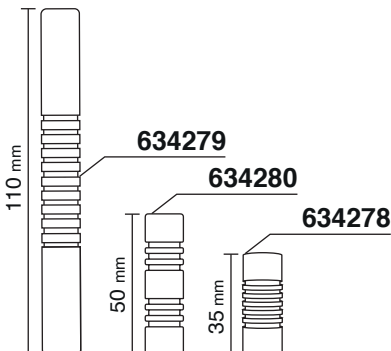

634279

634280

634278

50 mm

35 mm

411972 ø 10

412954 ø 8

700754

ANTISCOTTATURA
ANTISCORCHING