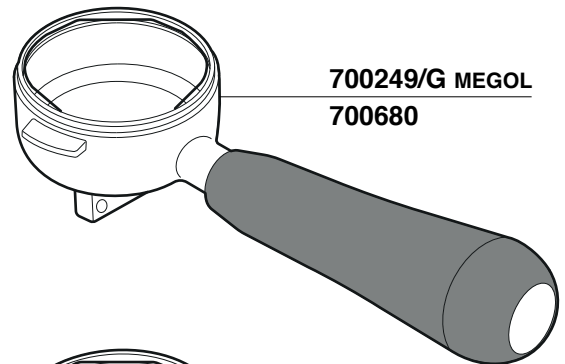

700249/G MEGOL
700680