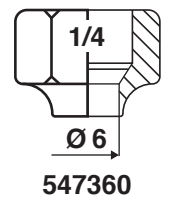

RACCORDI

465