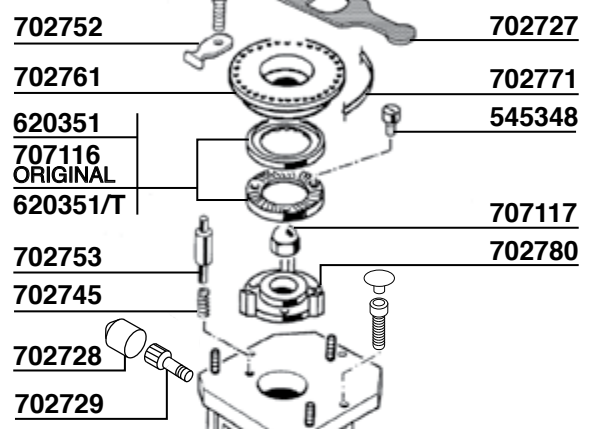

ANFIM MODEL: SUPER CAIMANO

340