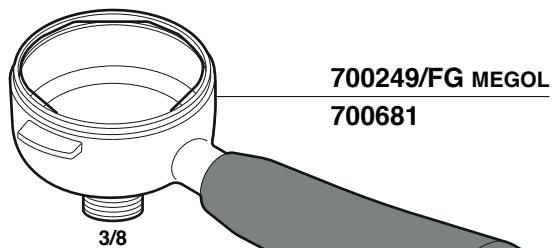

700024

630085

502003

615599

700206

700205

511672

630087/8

511672/R

FLUSSO REGOLABILE
ADJUSTABLE FLOW

700075/R

FLUSSO REGOLABILE
ADJUSTABLE FLOW

700249/FG MEGOL
700681