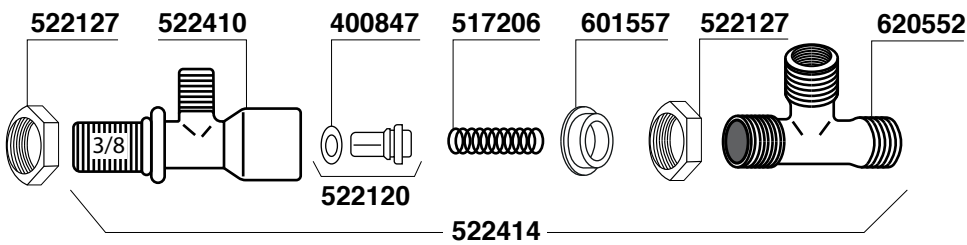

E61-ARIETE-ZODIACO

612143 Ø1.1
612142 Ø1.2

636652 521888
LEGEND
JUBILE'

700051

513691

502003

511672

515073