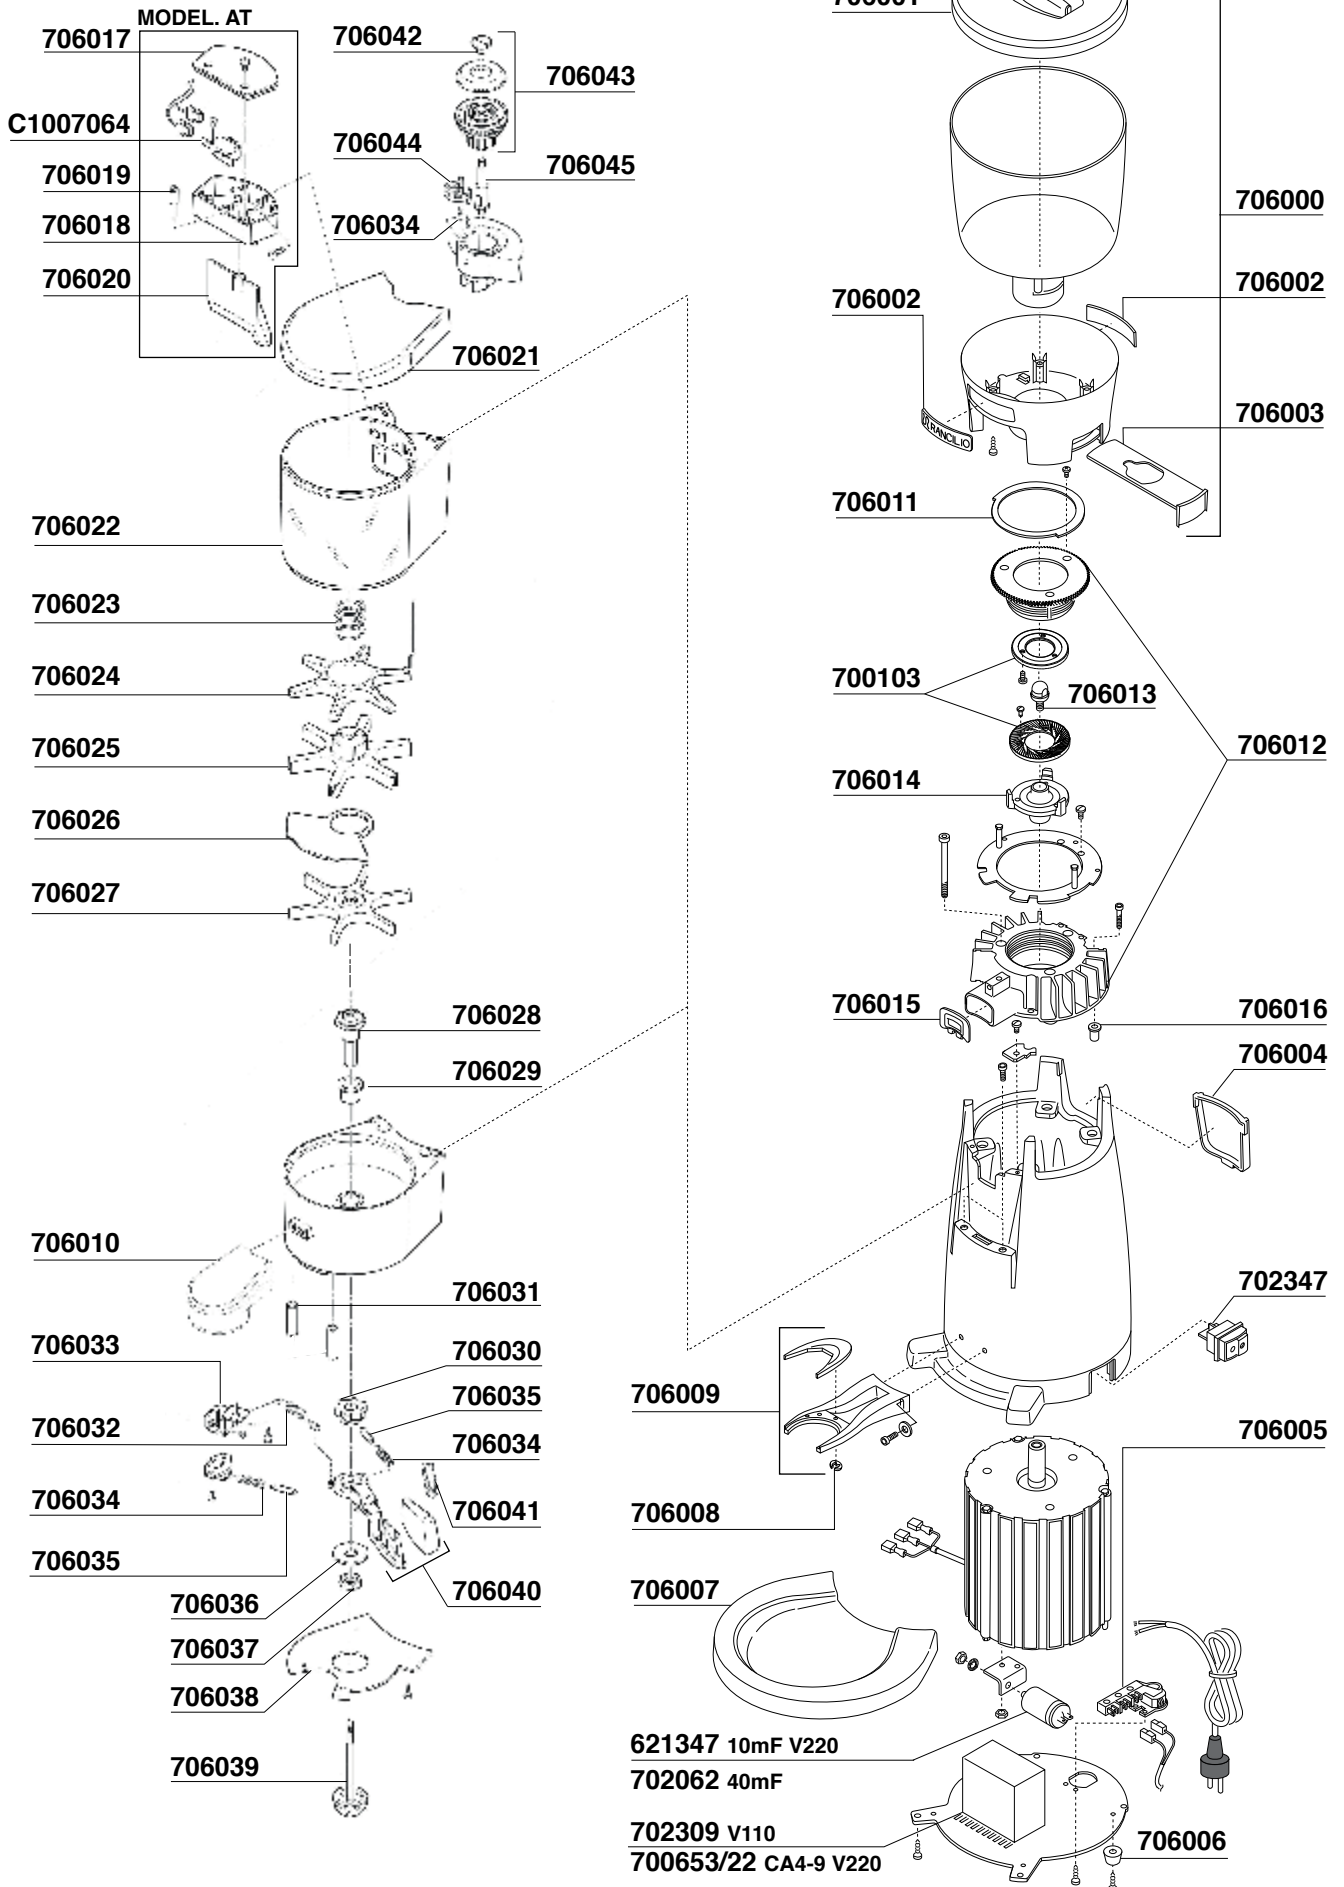

702262=V220 mF.20
702062=V110 mF.40

QUAMAR MODEL: M80 AUT.-MAN.-TEMPORIZZATO

QUAMAR MODEL: M80/E

390

RANCILO : KRIO 65 AT - ST

391

RANCILIO : KRIO 65 OnDemand

392