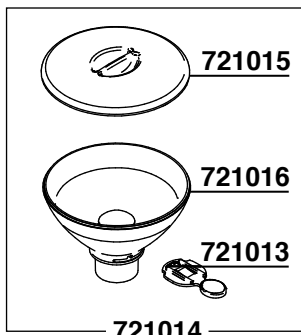

344

346

EUREKA MODEL MCF

EUREKA MODEL: MYTHOS

348

- 729025
- 729017 220V
- 729017/11 110V
- 702311
- 16 µF

- 729015
- 702984

EUREKA MODEL: OLYMPUS