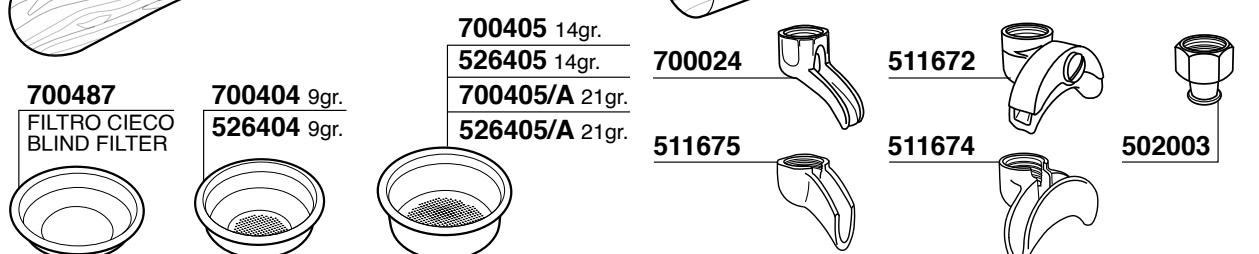

626025/A
ACERO / MAPLE

626025/N
NOCE / WALNUT

626025/U
ULIVO / OLIVE

700487
FILTRO CIECO
BLIND FILTER

700404 9gr.
526404 9gr.

700405 14gr.

526405 14gr.

700405/A 21gr.