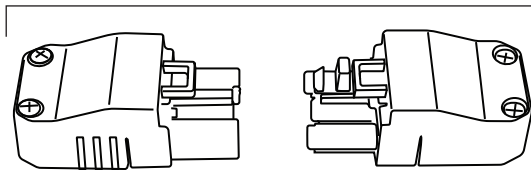

ELETTRONICA

MOTOR CABLE CONNECTION
620745