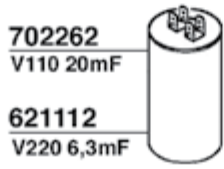

OBEL MODEL:JUNIOR - ROMA

385