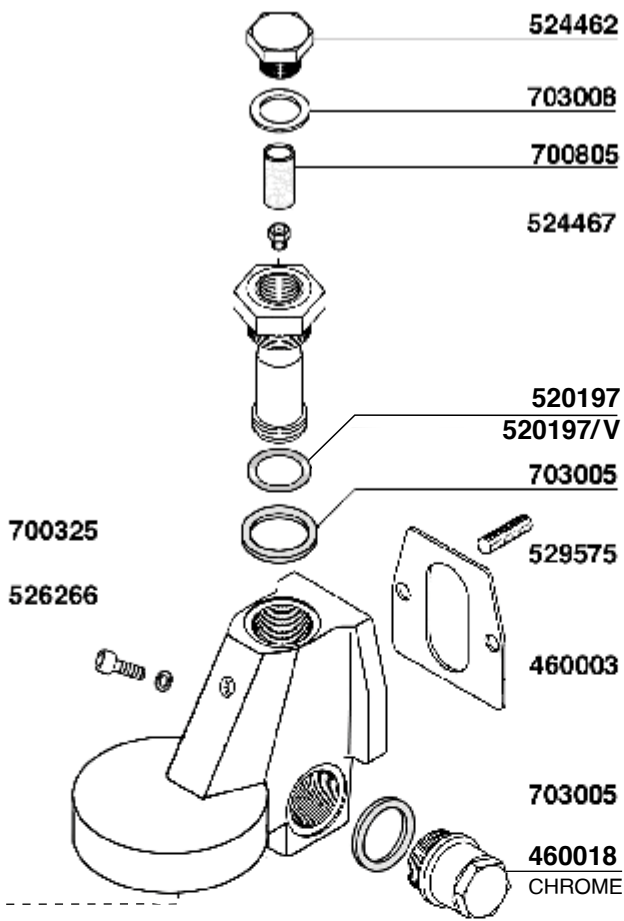

324

326

- 520129
- 526100
525000
SALDATA/WELDED
- 518608 mm. 1
518608/5 mm. 0,5
518610 mm. 1 VITON
- 700883 = 8 mm
703080 = 8 mm ORIGINAL
703081 = 8,5 mm ORIGINAL
700883/V = VITON
700883/5 = 8,5 mm
700883/5-F = SILICON
700883/80 = 8,5 mm
703117 = 9 mm ORIGINAL