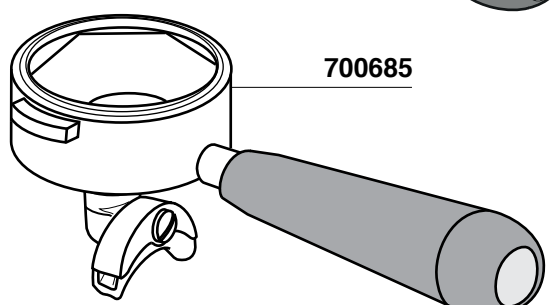

NUOVA RICAMBI PARTI COMPATIBILI CIMBALI Tav.04

612143=Ø1,1
612142=Ø1,2

700199

612143=Ø1,1
612142=Ø1,2

700203

617940
TAPPO CROMATO
CHROMATE PLUG

700225

700690

700024

630085

502003

615599

700206

700205

511672

630087/8

511672/R

FLUSSO REGOLABILE
ADJUSTABLE FLOW

700075/R

FLUSSO REGOLABILE
ADJUSTABLE FLOW

700249/FG MEGOL
700681

700249/G MEGOL
700680

700675/G MEGOL
700682

700676/G MEGOL
700683

700684

700685