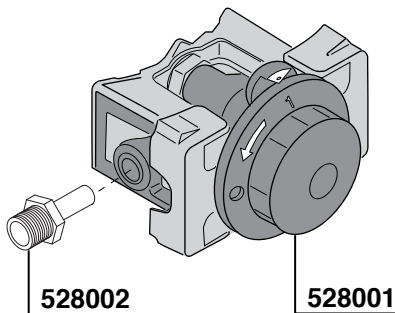

528002

**NUOVO TAPPO PLASTICA
NEW PLASTIC CAP**

**INTERCAMBIABILE
INTERCHANGEABLE**