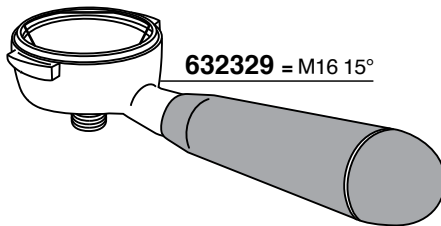

632329 = M16 15°