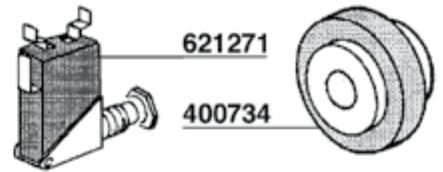

503026
GRANDOGGE

620748
GICAR CODE 8.9.48.76

503061
GICAR CODE 9.9.09.62G

503027

GRUPPO BE

40

409988 =35x49x1
PER CIALDA - FOR POD

526163/C