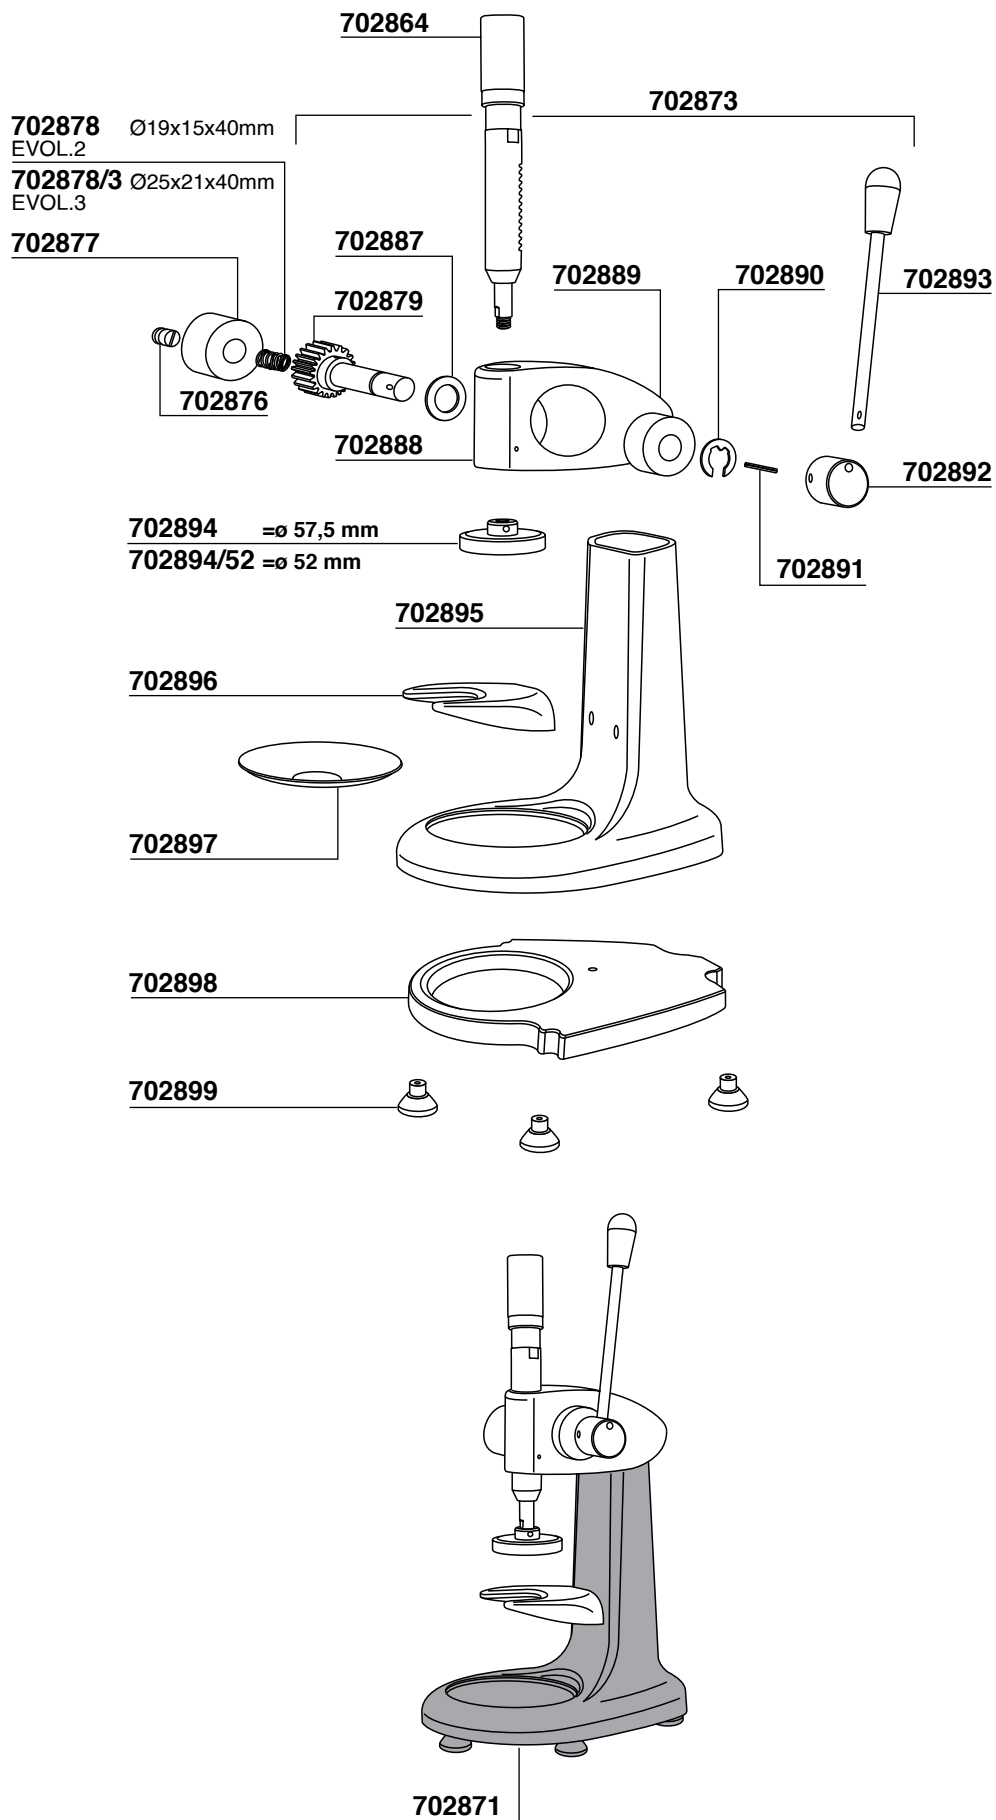

MACAP MODEL CPS

371