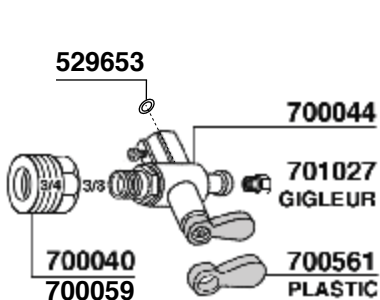

RICAMBI ADDOLCITORI

412

- 620524 5LT. GRIVORY
- 620521 8LT. STAINLESS STEEL
- 620523 12LT. STAINLESS STEEL