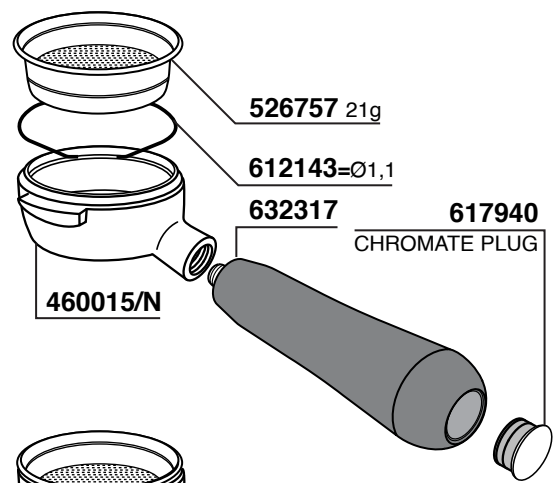

REPLICA LEVA

298

624050/A
ACERO / MAPLE
624050/N
NOCE / WALNUT
624050/U
ULIVO / OLIVE

624051/A
ACERO / MAPLE
624051/N
NOCE / WALNUT
624051/U
ULIVO / OLIVE

624000/A
ACERO / MAPLE
624000/N
NOCE / WALNUT
624000/U
ULIVO / OLIVE