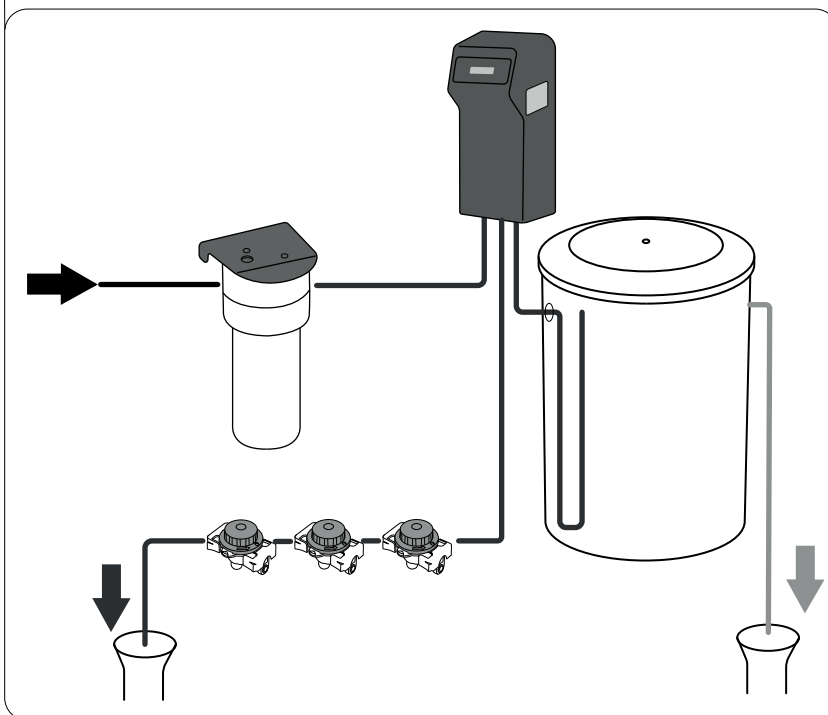

702577 3/8" G

702578 3/4" G

702588 SISTEMA DI RIGENERAZIONE ERA REGENERATION SYSTEM ERA