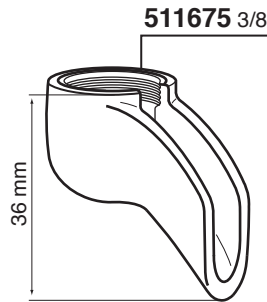

BECCUCCI

FLUSSO REGOLABILE
ADJUSTABLE FLOW