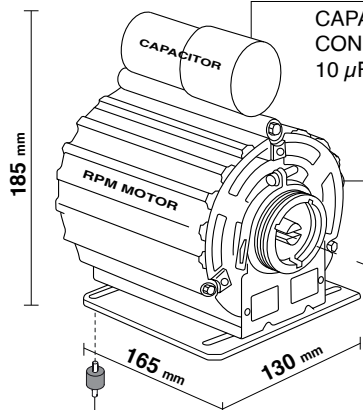

700197/8

5x8

SILICON

620562

460200

1/8M-1/8F

620413

617162

617162

617160/11 ULKA 120V 60Hz 41W

617160/22 ULKA 220V 50/60Hz 48W

621347

CAPACITOR
CONDENSAT.
10 µF