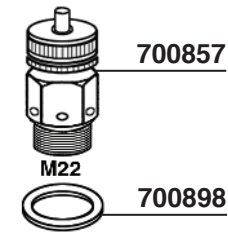

COMPONENTI BOILER

474

591201 GR1
591202 GR2
591203 GR3