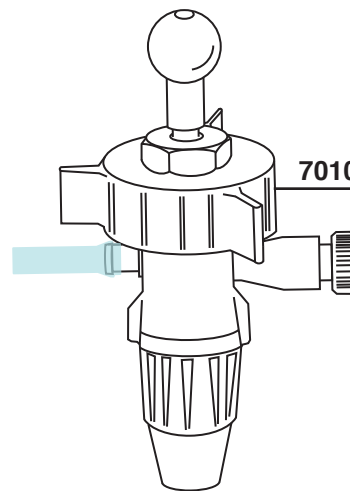

3/8

406509

100 mm

701026/B WHITE
701026/N BLACK

3/8

406509

701004

CAPPUCCINATORE BOY
APRIBILE - OPENABLE