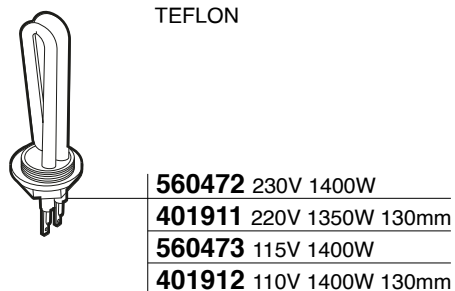

R58 - R60V

275