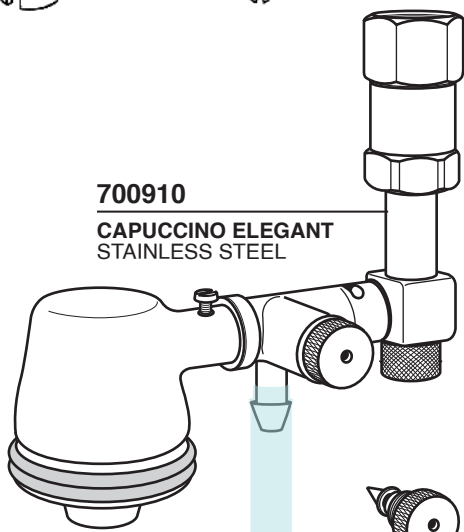

700197/8
SILICON Ø 5x8

700914

PERNO
REGOLAZIONE

700913

KIT O-RING

701011

BICCHIERINO PIREX 60-30 ml
PIREX SHOT GLASS 60-30 ml

KIT AUTOSTEAM

620724

620726 NTC-3K3-230Vac
GICAR CODE 9.5.30.04G00

F952014G00 NTC-230Vac
GICAR CODE 9.5.20.14G00

702466/N