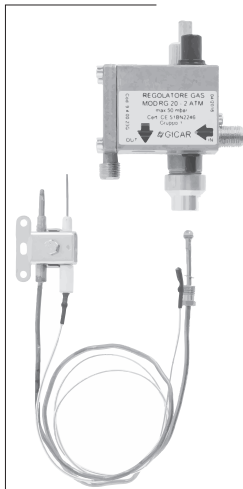

428

592004

GR/2 Ø25mm

592005

GR/3-4 Ø25mm

592003

Ø40L=502mm GR/3

592002

Ø40L=282mm GR/2

592001

WEGA GAS KIT

F72GAS/2N 2 GRUPPI/GROUPS

F72GAS/3N 3 GRUPPI/GROUPS

GAS KIT

592000 = DX/RH

592000/S = SX/LH