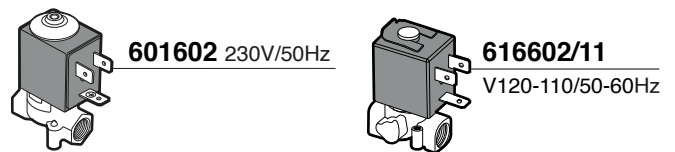

276

APPARTAMENTO
MOZZAFIATO/GIOTTO CRONOMETRO V

R NINE ONE

MOZZAFIATO/GIOTTO CRONOMETRO R

278

V220/50/60 W150 HP0,2 **700086/22**
V110/60 W120 HP0,1 **700086/11**

R58 - R60V

V220/50/60 W150 HP0,2 **700086/22**
V110/60 W120 HP0,1 **700086/11**
V230/50/60 R60V **560459**