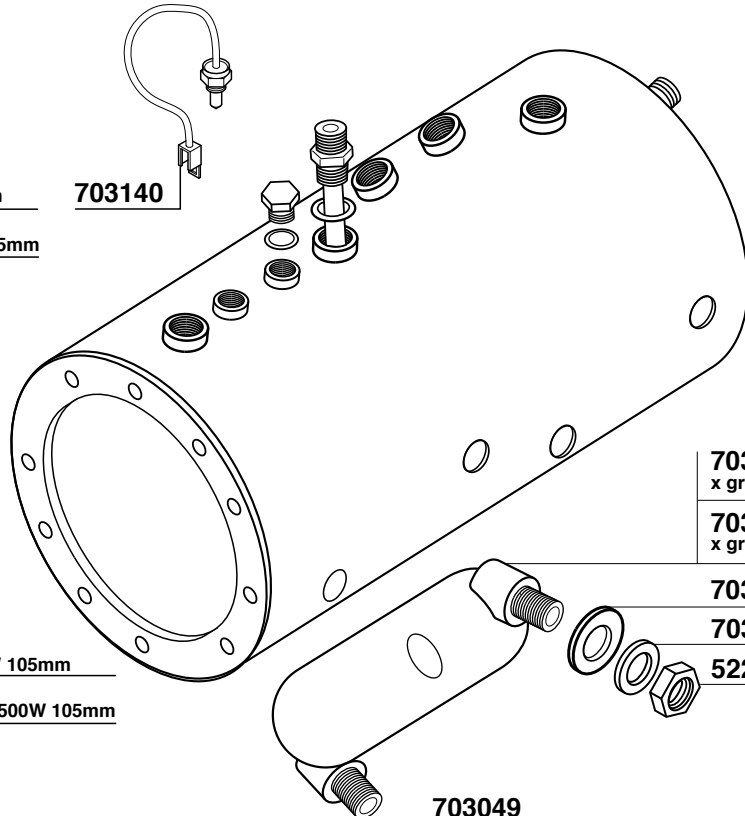

10

400826/T
TEFLON
400826

703020=220V 1500W 95mm

703020/11=110V 1300W 95mm

703140

703085 ø 52
x gruppo CTS

703086 ø 80
x gruppo da ø 80

703049