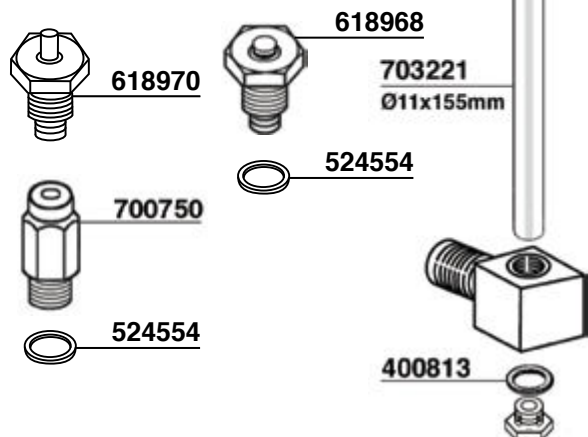

3/8F - 3/8F CONICO - CONICAL

700182= cm.50

700184/S= cm.150

612601 120mm

524554

108

560063
CENTRALINA GR2/3 V230/50/60
GICAR CODE 9.5.2202G 07

560079
CENTRALINA GR2/3 V230/50/60
GICAR CODE 9.5.25.20G 00