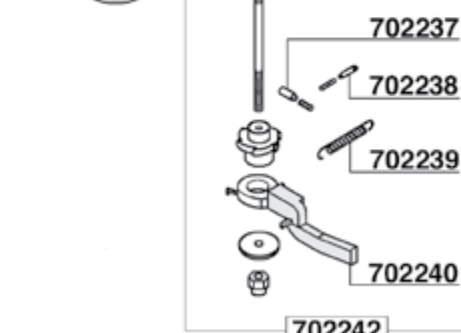

QUAMAR MODEL: T.80A - T.80E

702311=V220 mF.16
702221=V110 mF.50