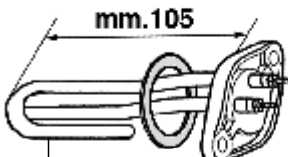

501652/T

703022=GR1 220V 1500W 105mm

703022/11= GR1 110V 1500W 105mm