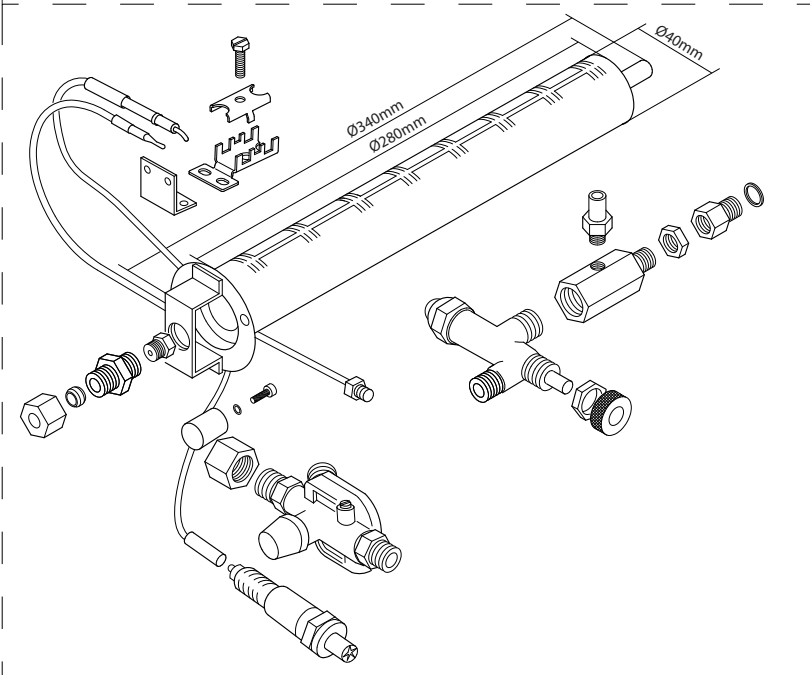

WEGA GAS KIT

F72GAS/2N 2 GRUPPI/GROUPS

F72GAS/3N 3 GRUPPI/GROUPS