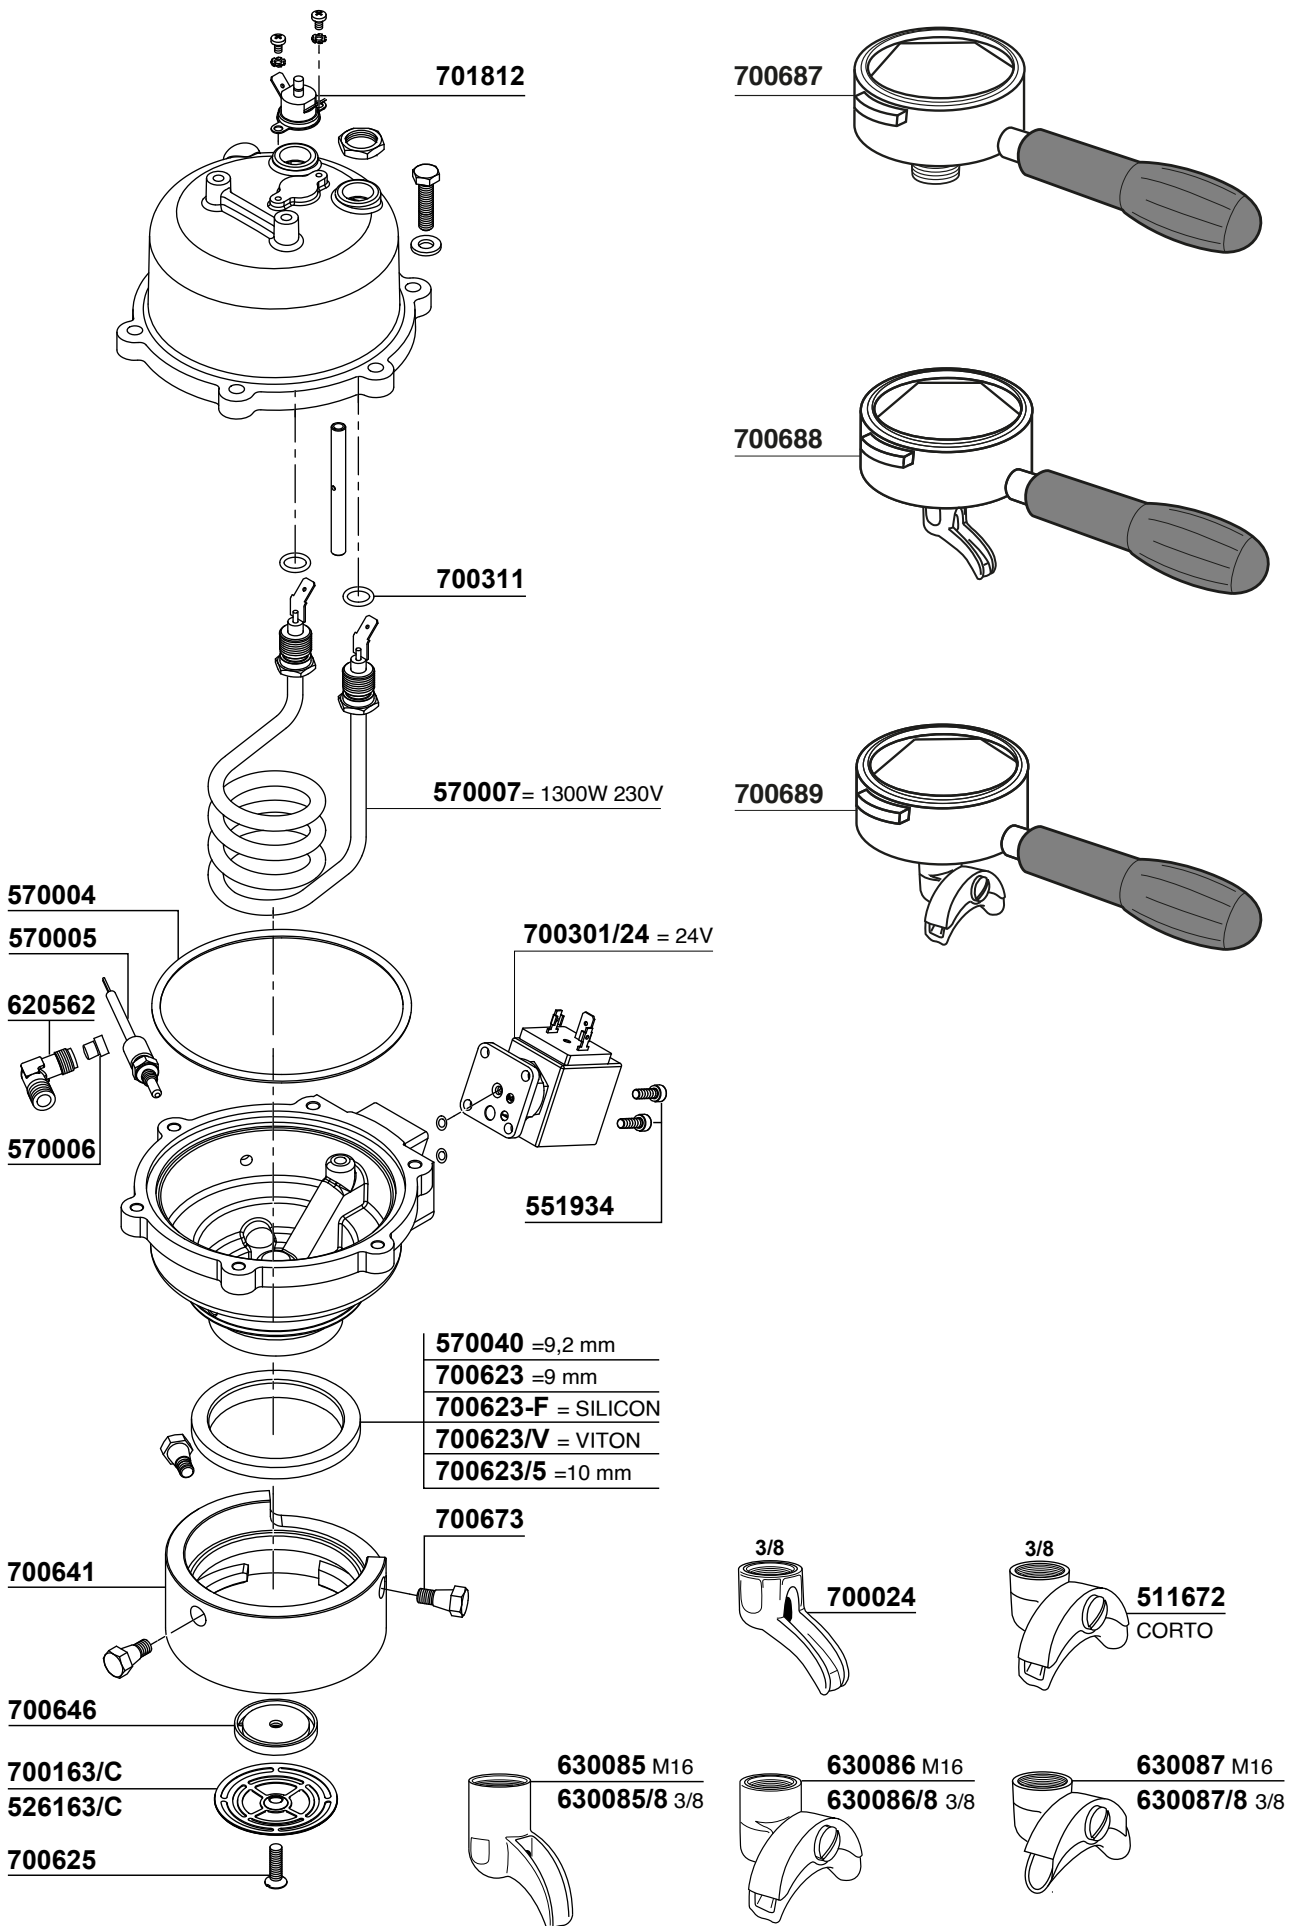

PARKER	LUCIFER
700179/22 =V220	700181/22 =V220
700179/11 =V110	700181/11 =V110
591753 =V24 DC	

VENTI

DIECI A/S - UNDICI A/S - DODICI A/S
QUINDICI A/S - VENTI

62

DIECI A/S - UNDICI A/S - DODICI A/S

QUINDICI A/S