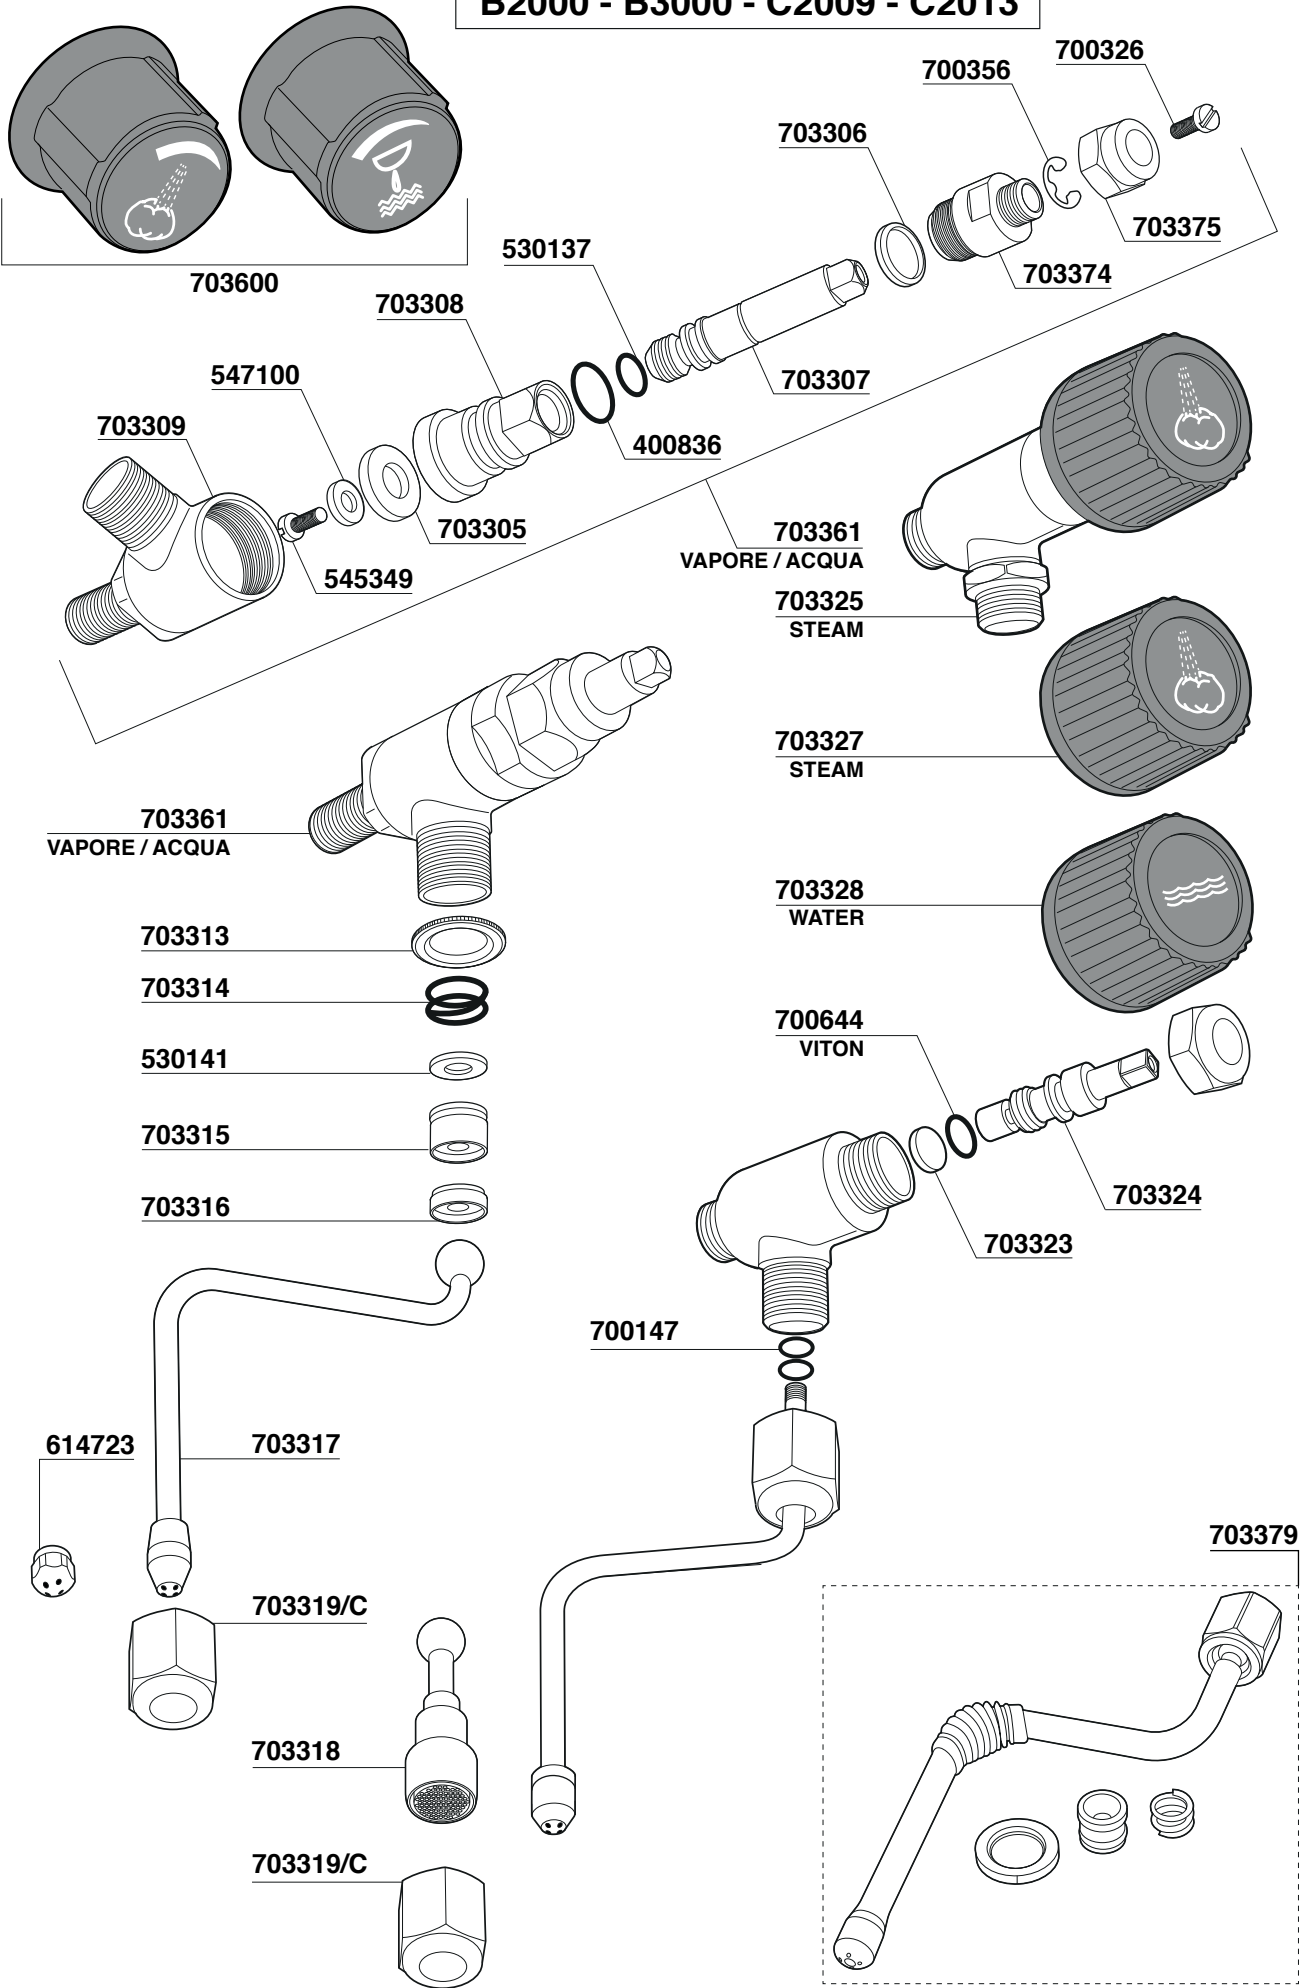

B2000 - B3000 - C2009 - C2013