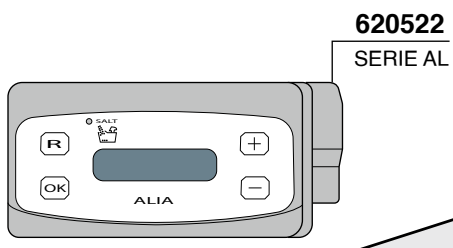

RICAMBI ADDOLCITORI