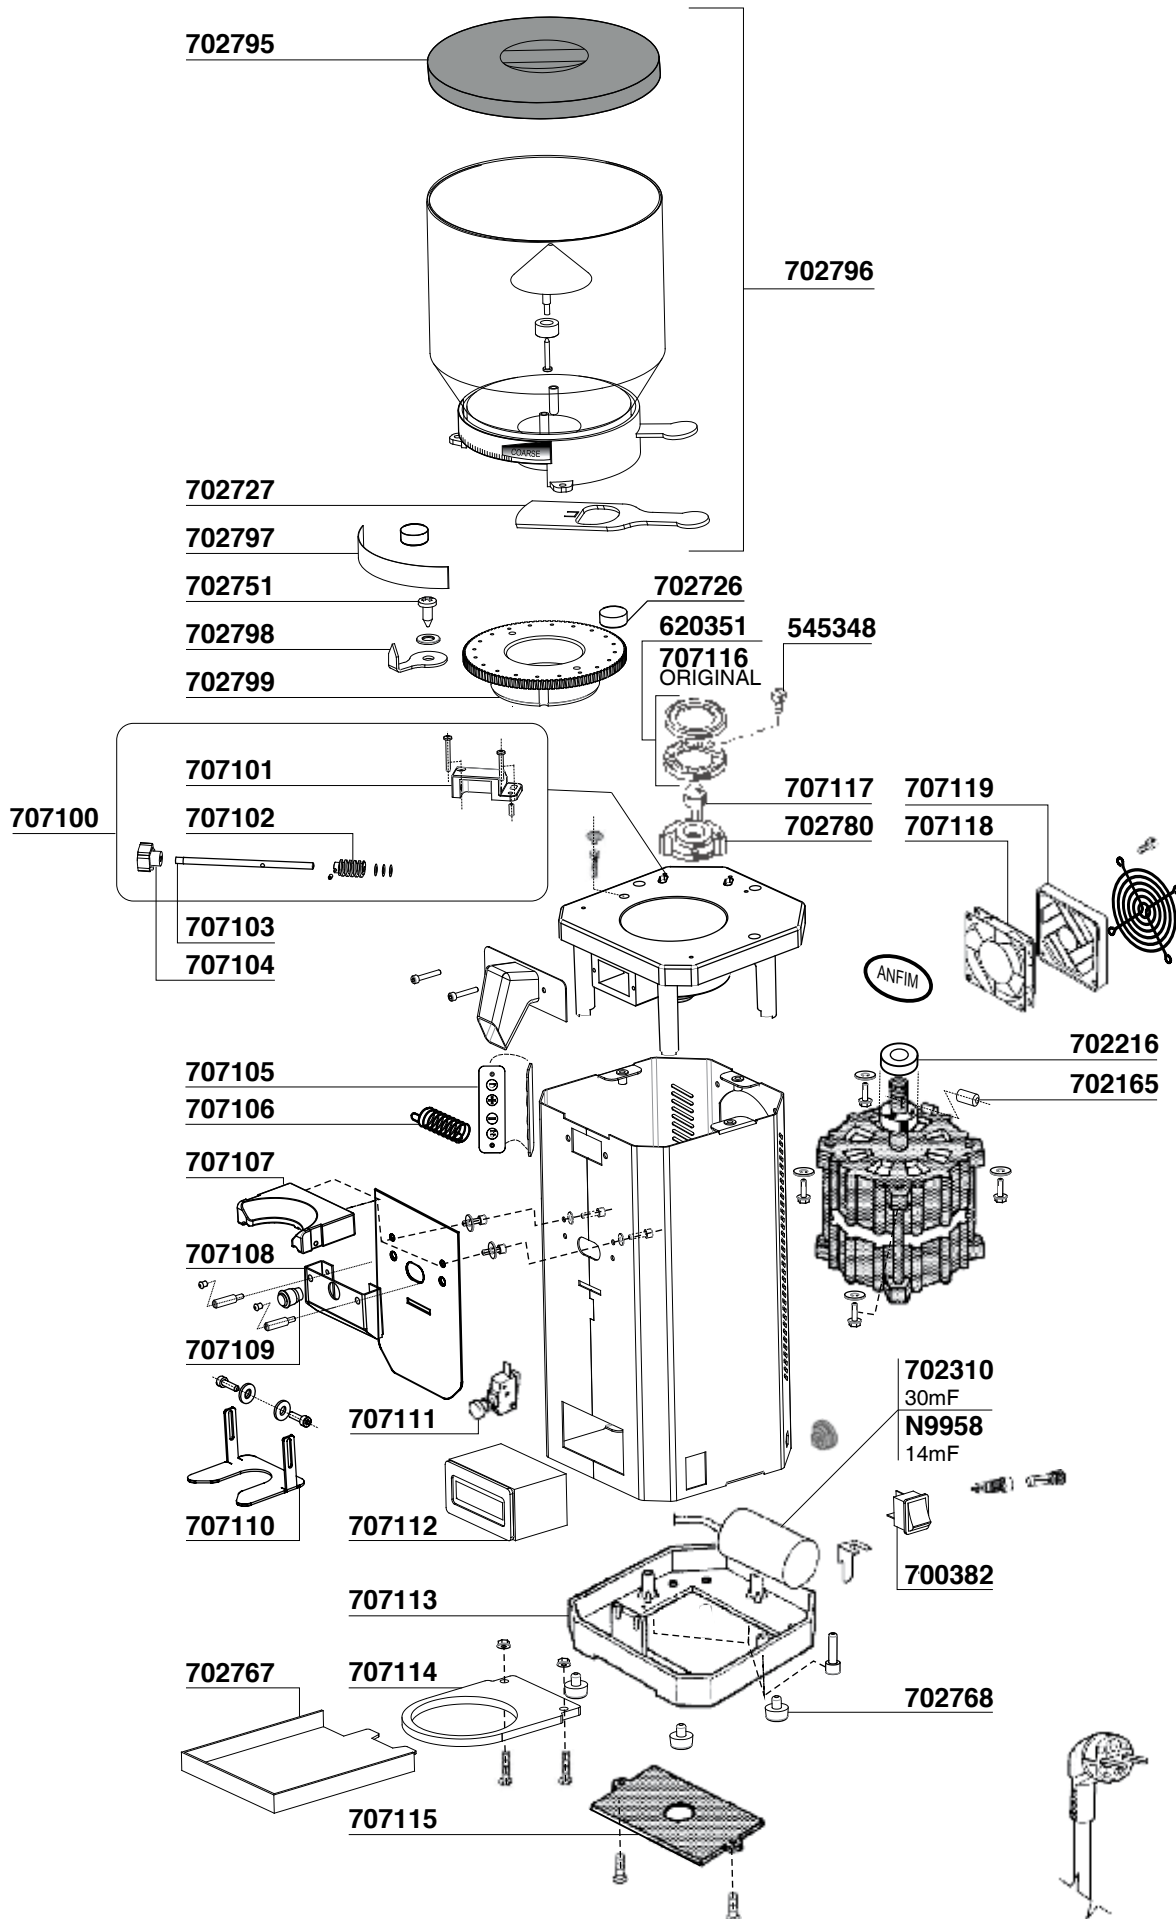

ANFIM MODEL: SCODY-II