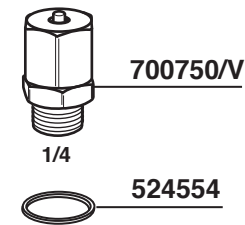

COMPONENTI BOILER

474

591201 GR1
591202 GR2
591203 GR3