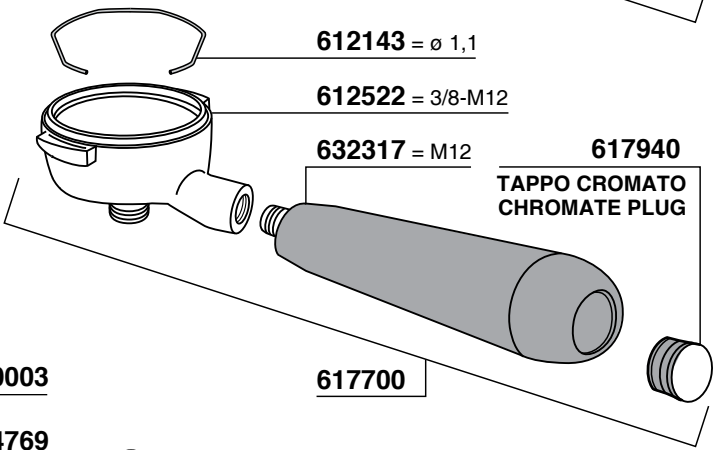

612143 = ø 1,1

612522/LM = 3/8-M12

632317 = M12

617940

TAPPO CROMATO
CHROMATE PLUG

460016

612143 = ø 1,1

612522 = 3/8-M12