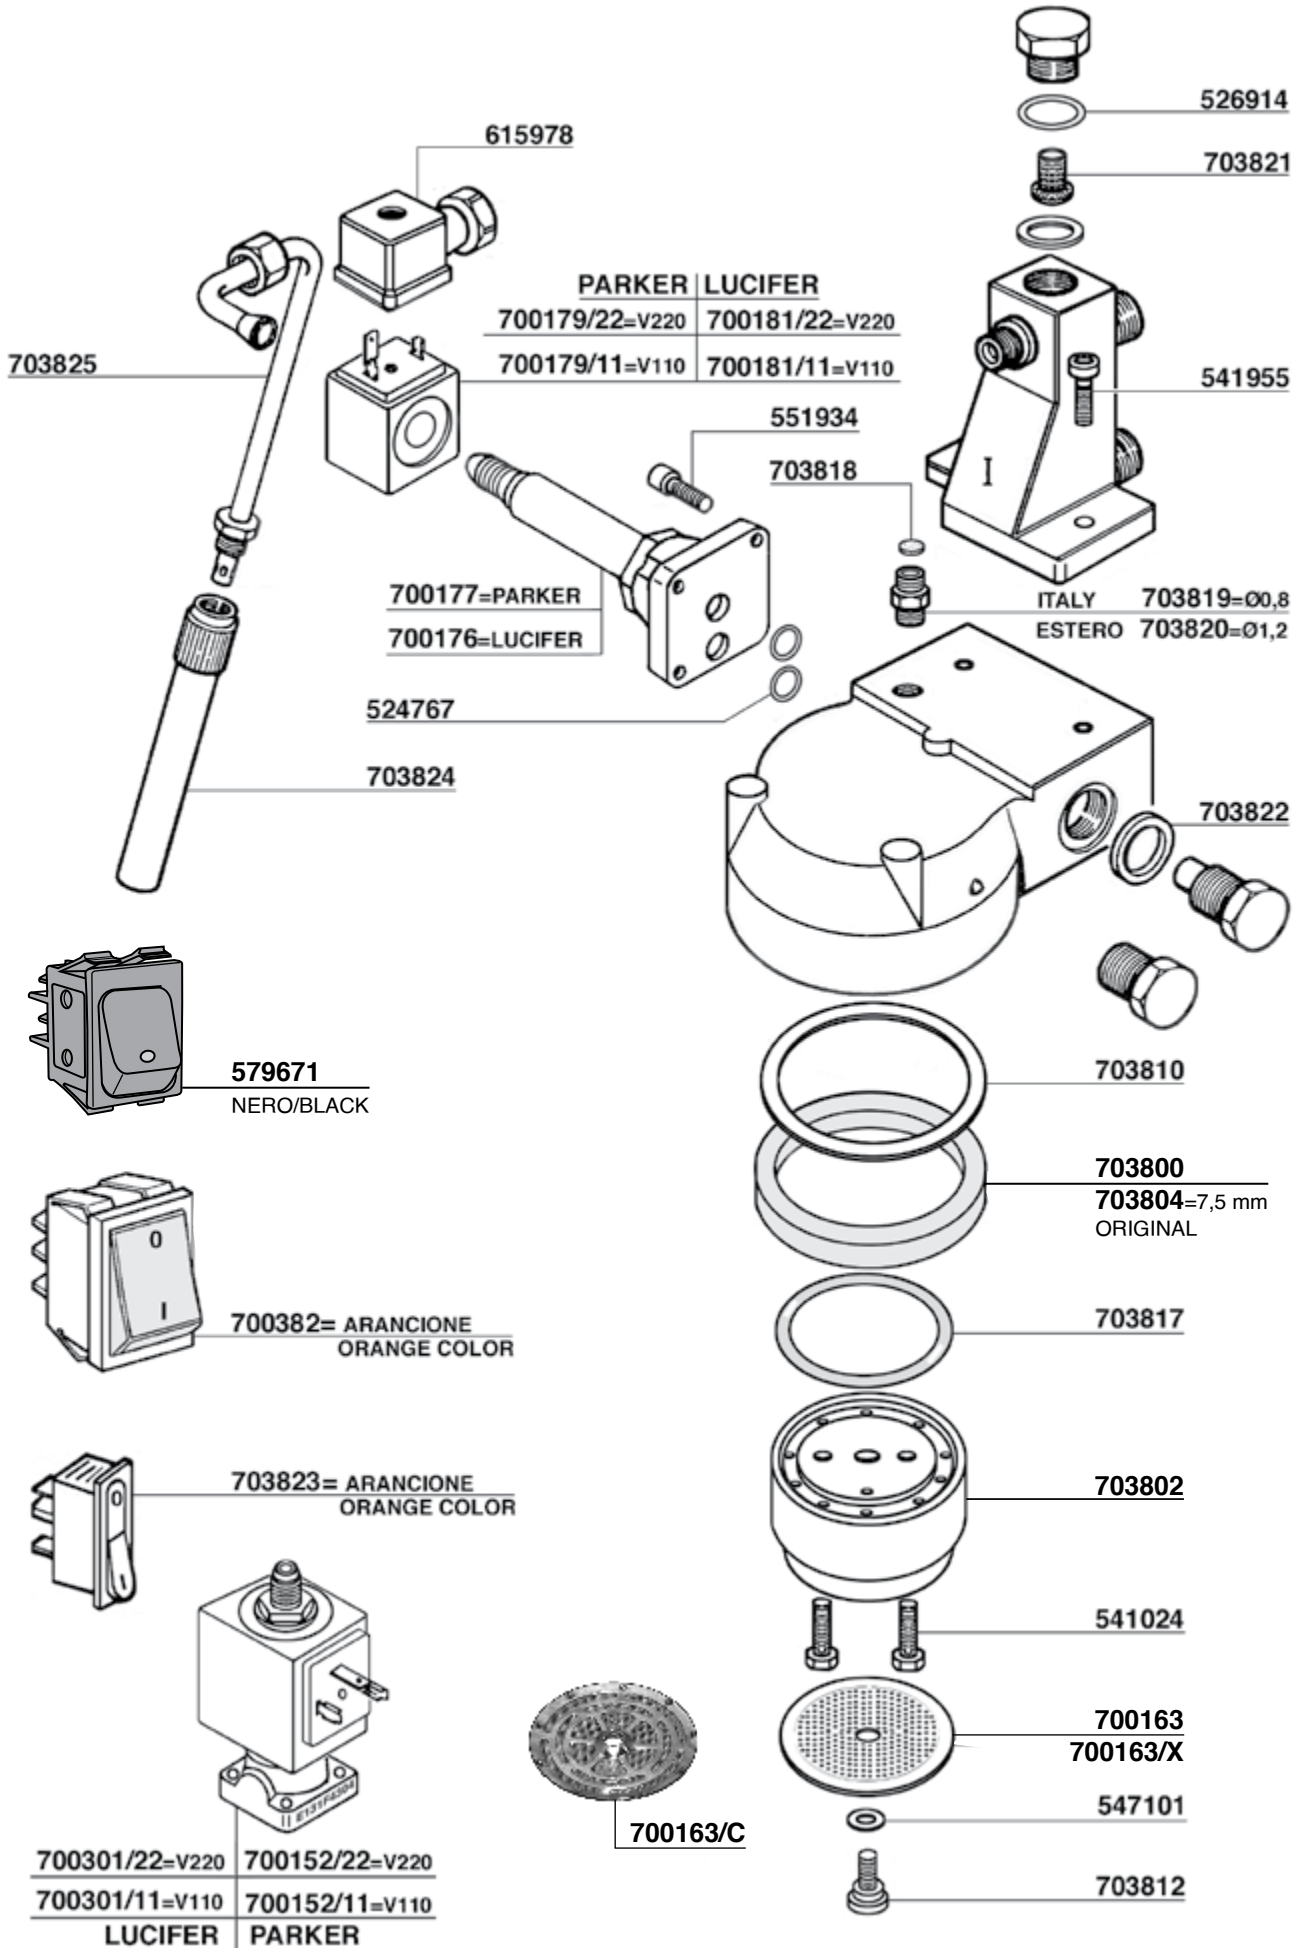

415954 230V
CENTRALINA 2/3
GR EXELCIOR
01.14.0138

424069
SUBLIMA 230V

410438
1°MODEL F/F

411738
2°MODEL M/M

411739
3°MODEL M/F

700301/22=V220	700152/22=V220
700301/11=V110	700152/11=V110
LUCIFER	PARKER

615978