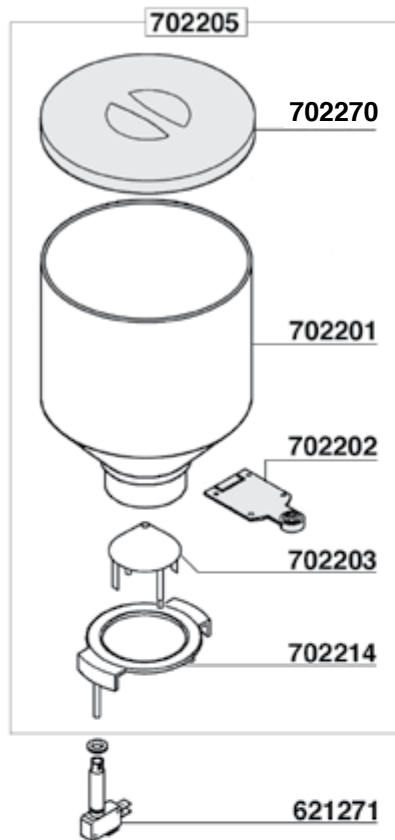

QUAMAR MODEL: T.80A - T.80E

702311=V220 mF.16
702221=V110 mF.50