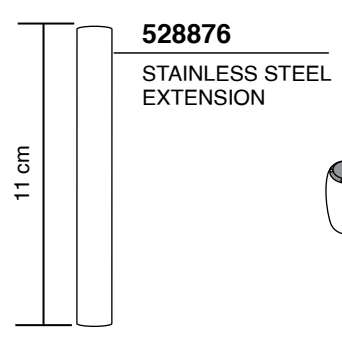

NUOVA RICAMBI PARTI COMPATIBILI CIMALI Tav.06

72

633430 2 HOLES
633433 3 HOLES

703472/M 4 HOLES
633429 2 HOLES

700667 =1/8"
700667/10=M10x1

NUOVA RICAMBI PARTI COMPATIBILI CIMALI Tav.07

NUOVA RICAMBI PARTI COMPATIBILI CIMALI Tav.08