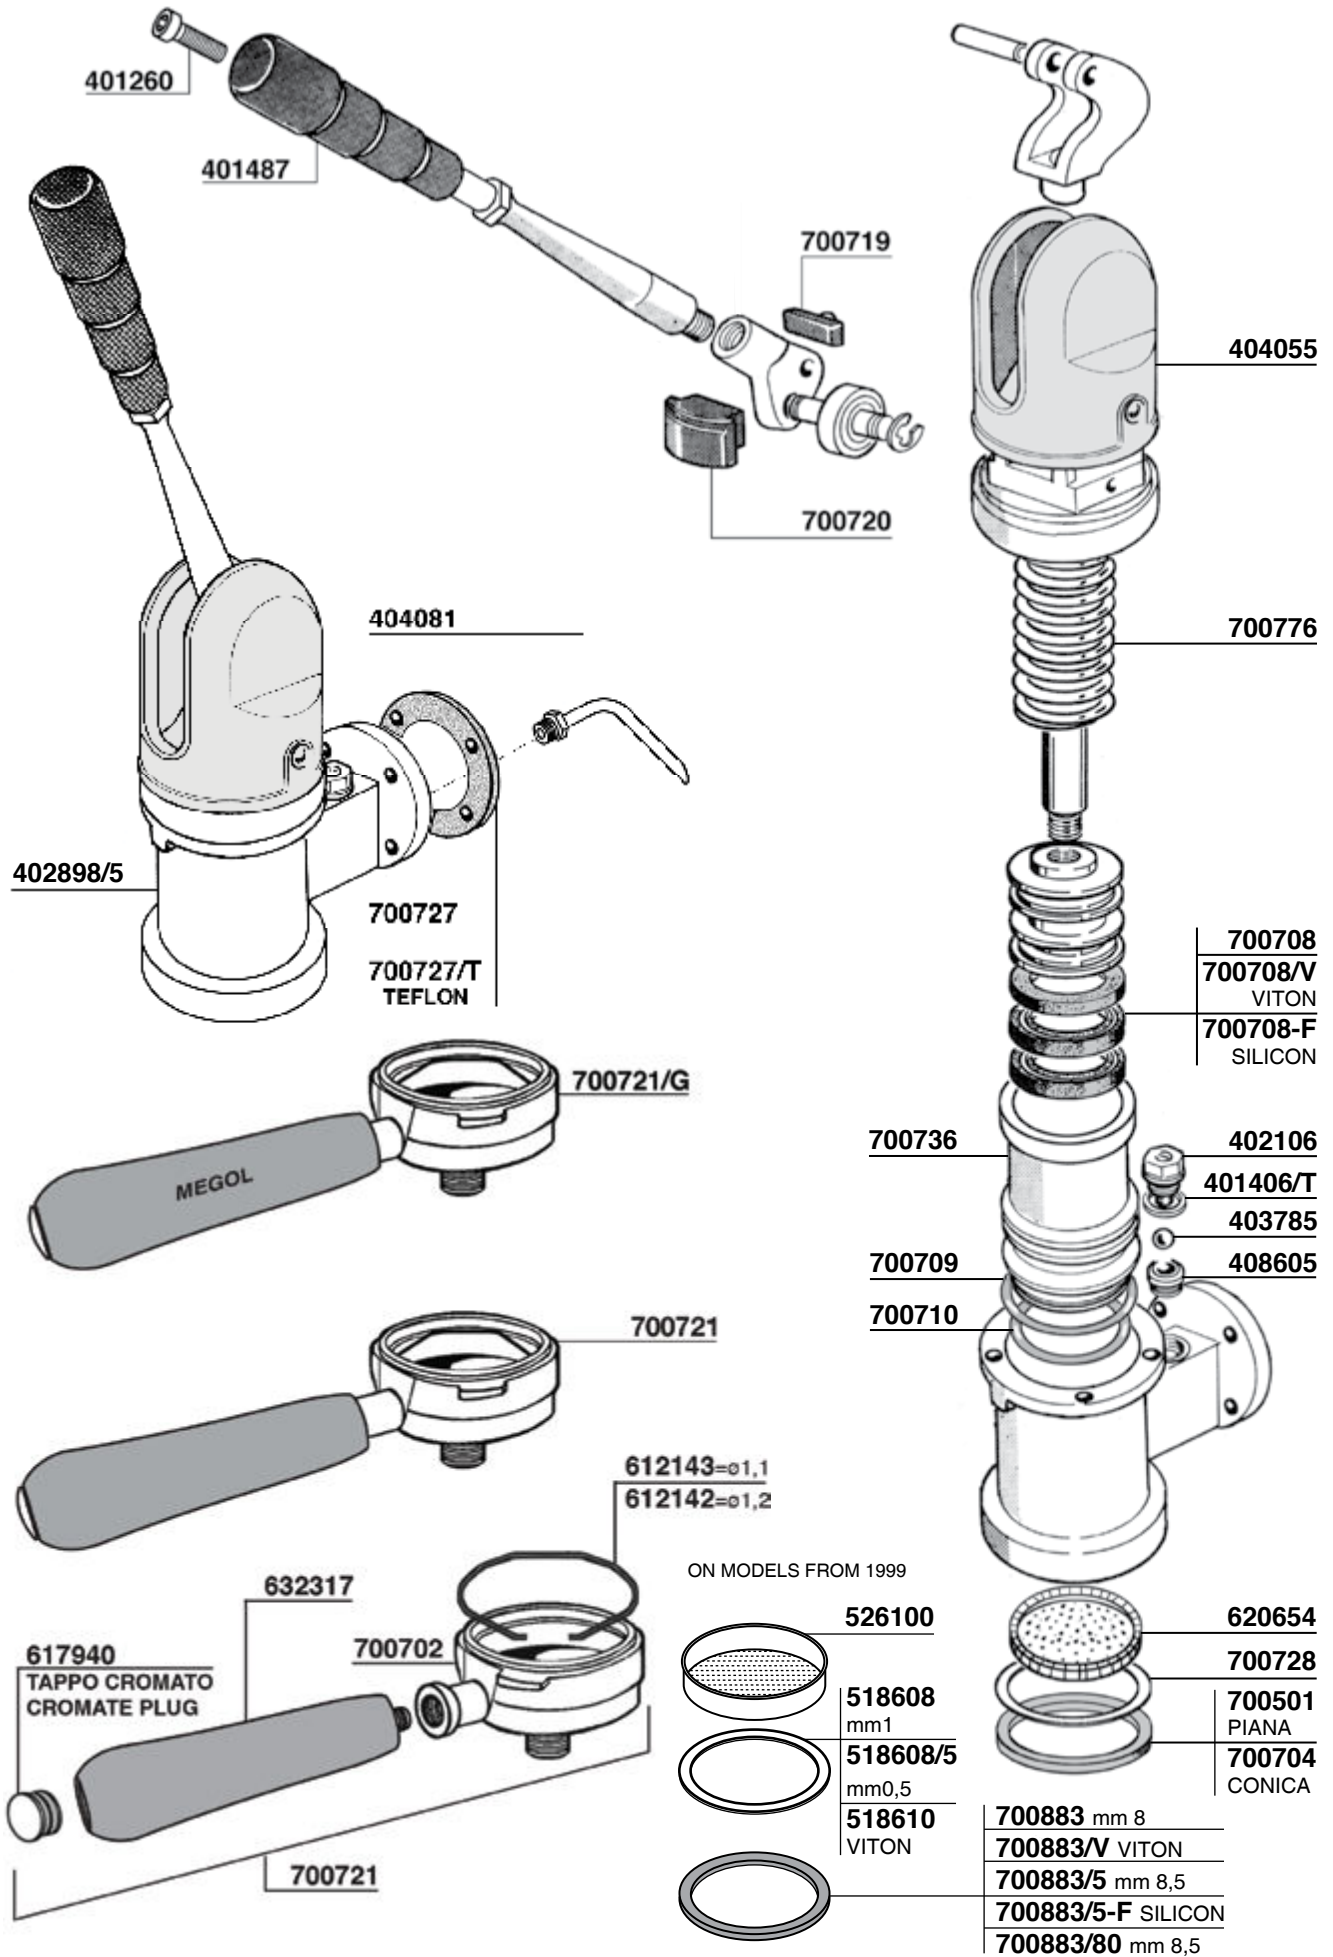

700181/22=V220
700181/11=V110
700179/22=V220
700179/11=V110

PARKER LUCIFER

700301/22=V220
700301/11=V110
LUCIFER
700152/22=V220
700152/11=V110
PARKER

GRUPPO B61

GRUPPO LEVA

42

RUBINETTI BAR-AMERICA

43