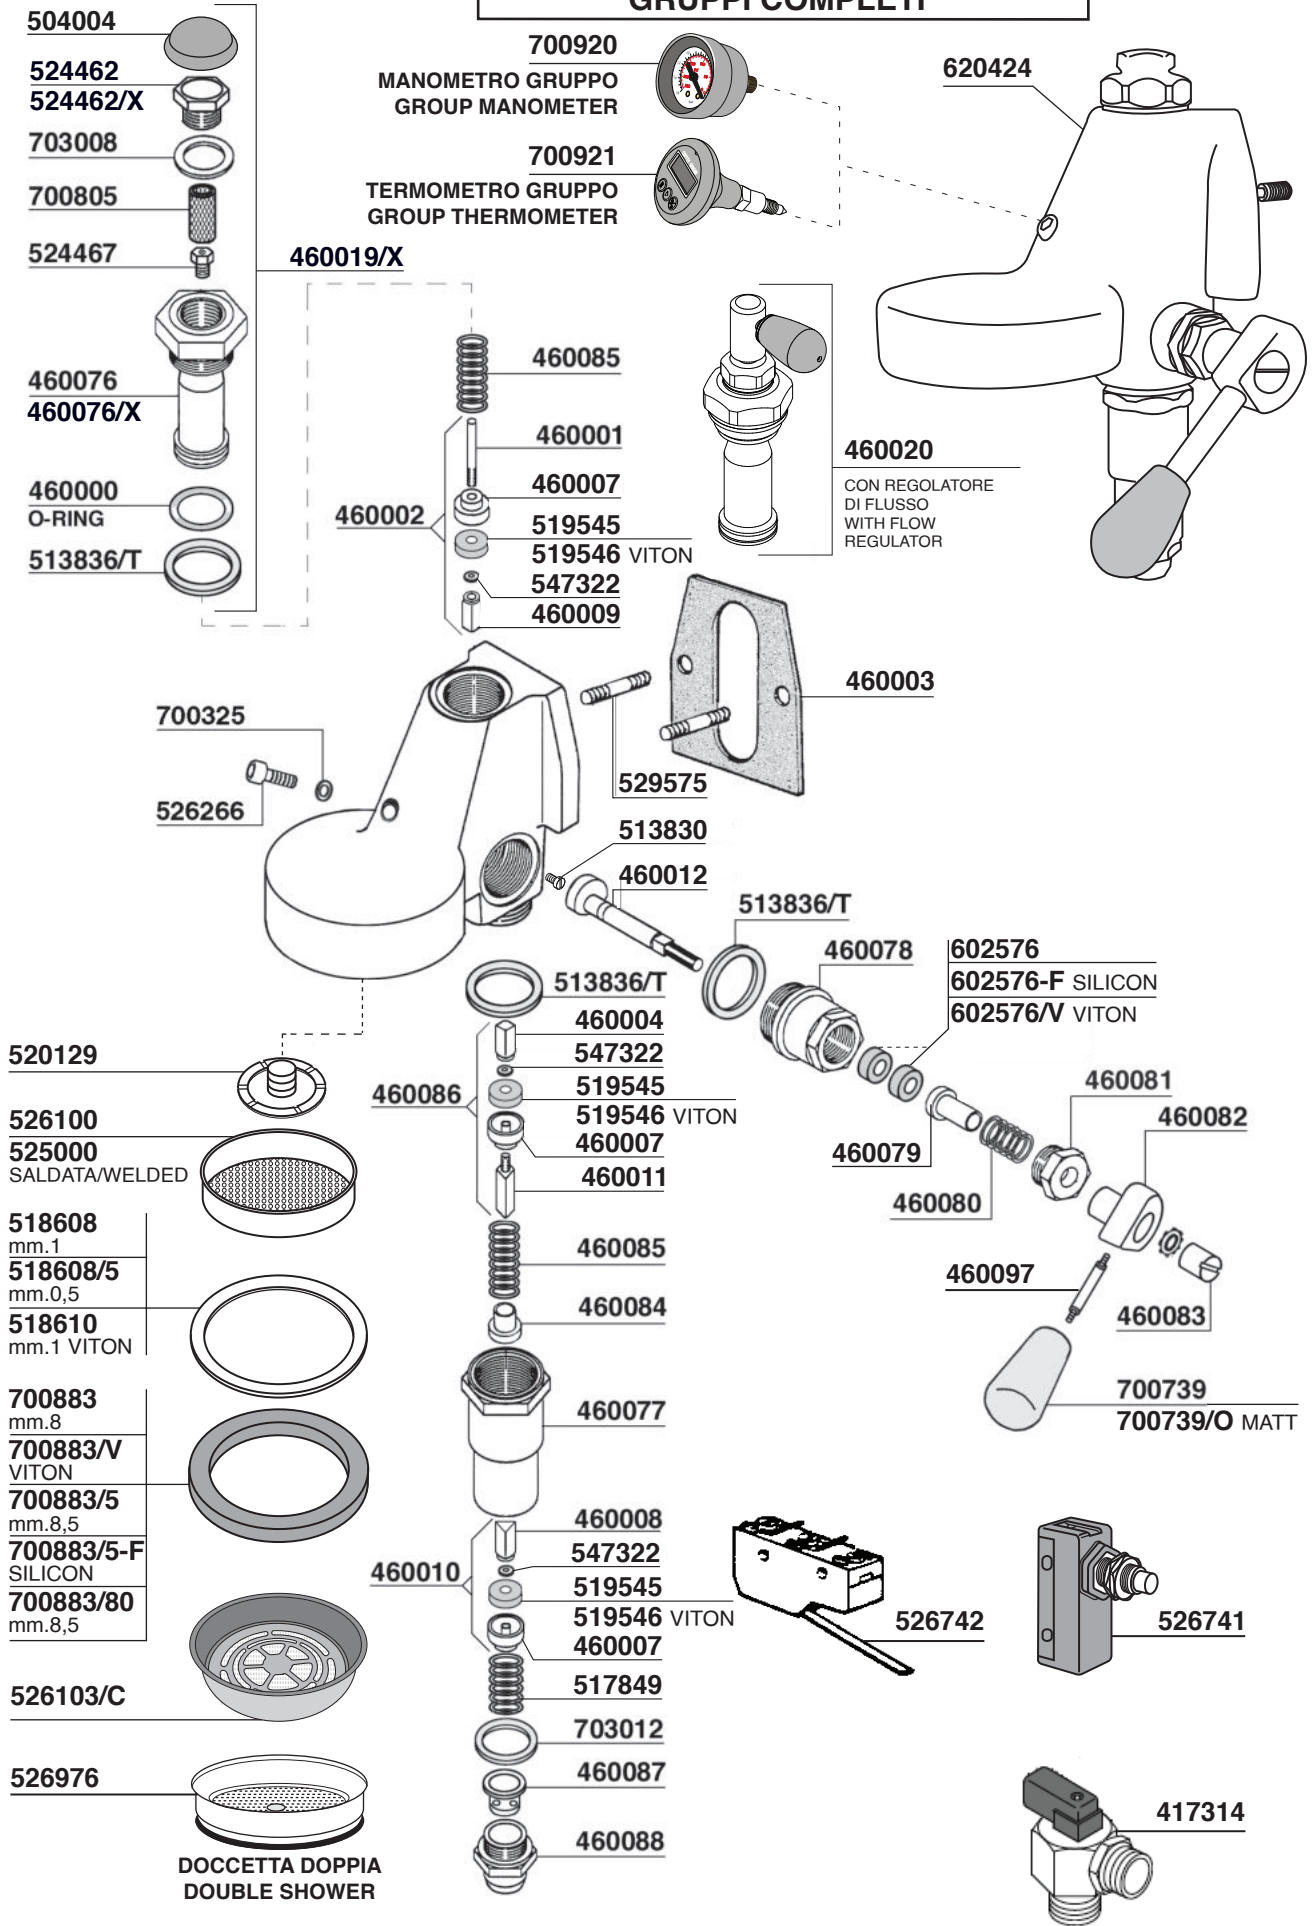

GRUPPI COMPLETI

431