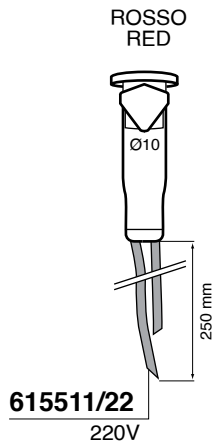

579671
BLACK

460260=140 mm.
ORIGINAL
300286/L=140 mm.

460310
460276

460212

460261 230V

700869/22 220V
700869/11 110V

615978

300118 220/230V ODE
601514 220/230V GHEZ
300118/11 110/120V ODE
460299 220V ORIGINAL
460300 100/120V ORIGINAL