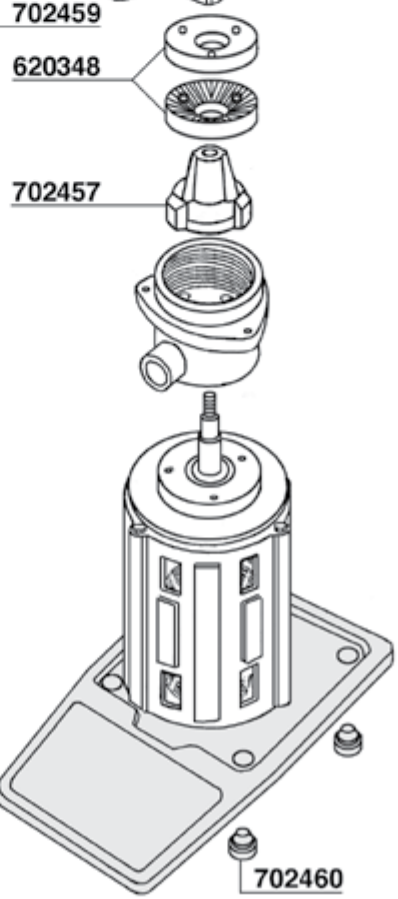

OBEL MODEL:JUNIOR - ROMA

385