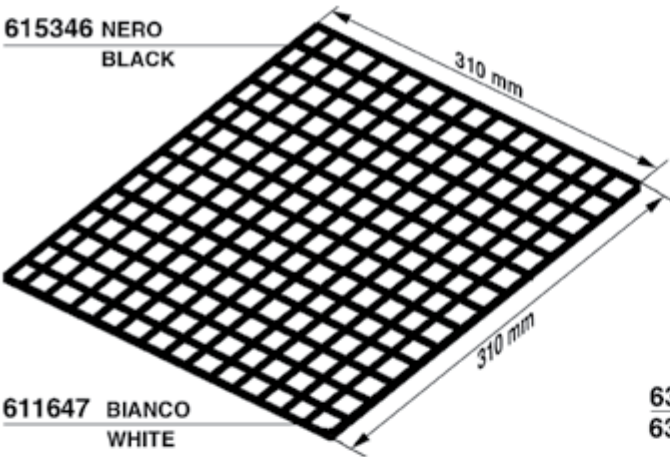

615346 NERO
BLACK

611647 BIANCO
WHITE

632017/22 =V220/50/60
632017/11 =V110/60