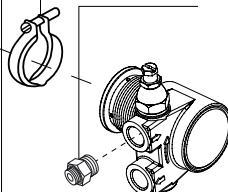

400786

700084/22

V220/50/60 W165
HP0,2 WITH CABLE

700050

514901

620406 150Lt/h

620406/2 200Lt/h

620406/1 100Lt/h

621111 6,3 µF

621216 8 µF

700086/22

V220/50/60 W150 HP0,2