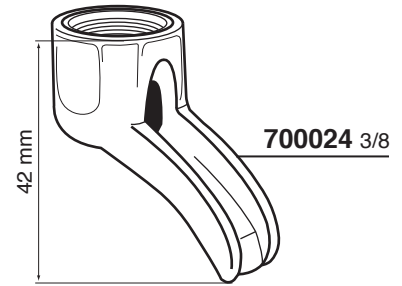

BECCUCCI

FLUSSO REGOLABILE
ADJUSTABLE FLOW