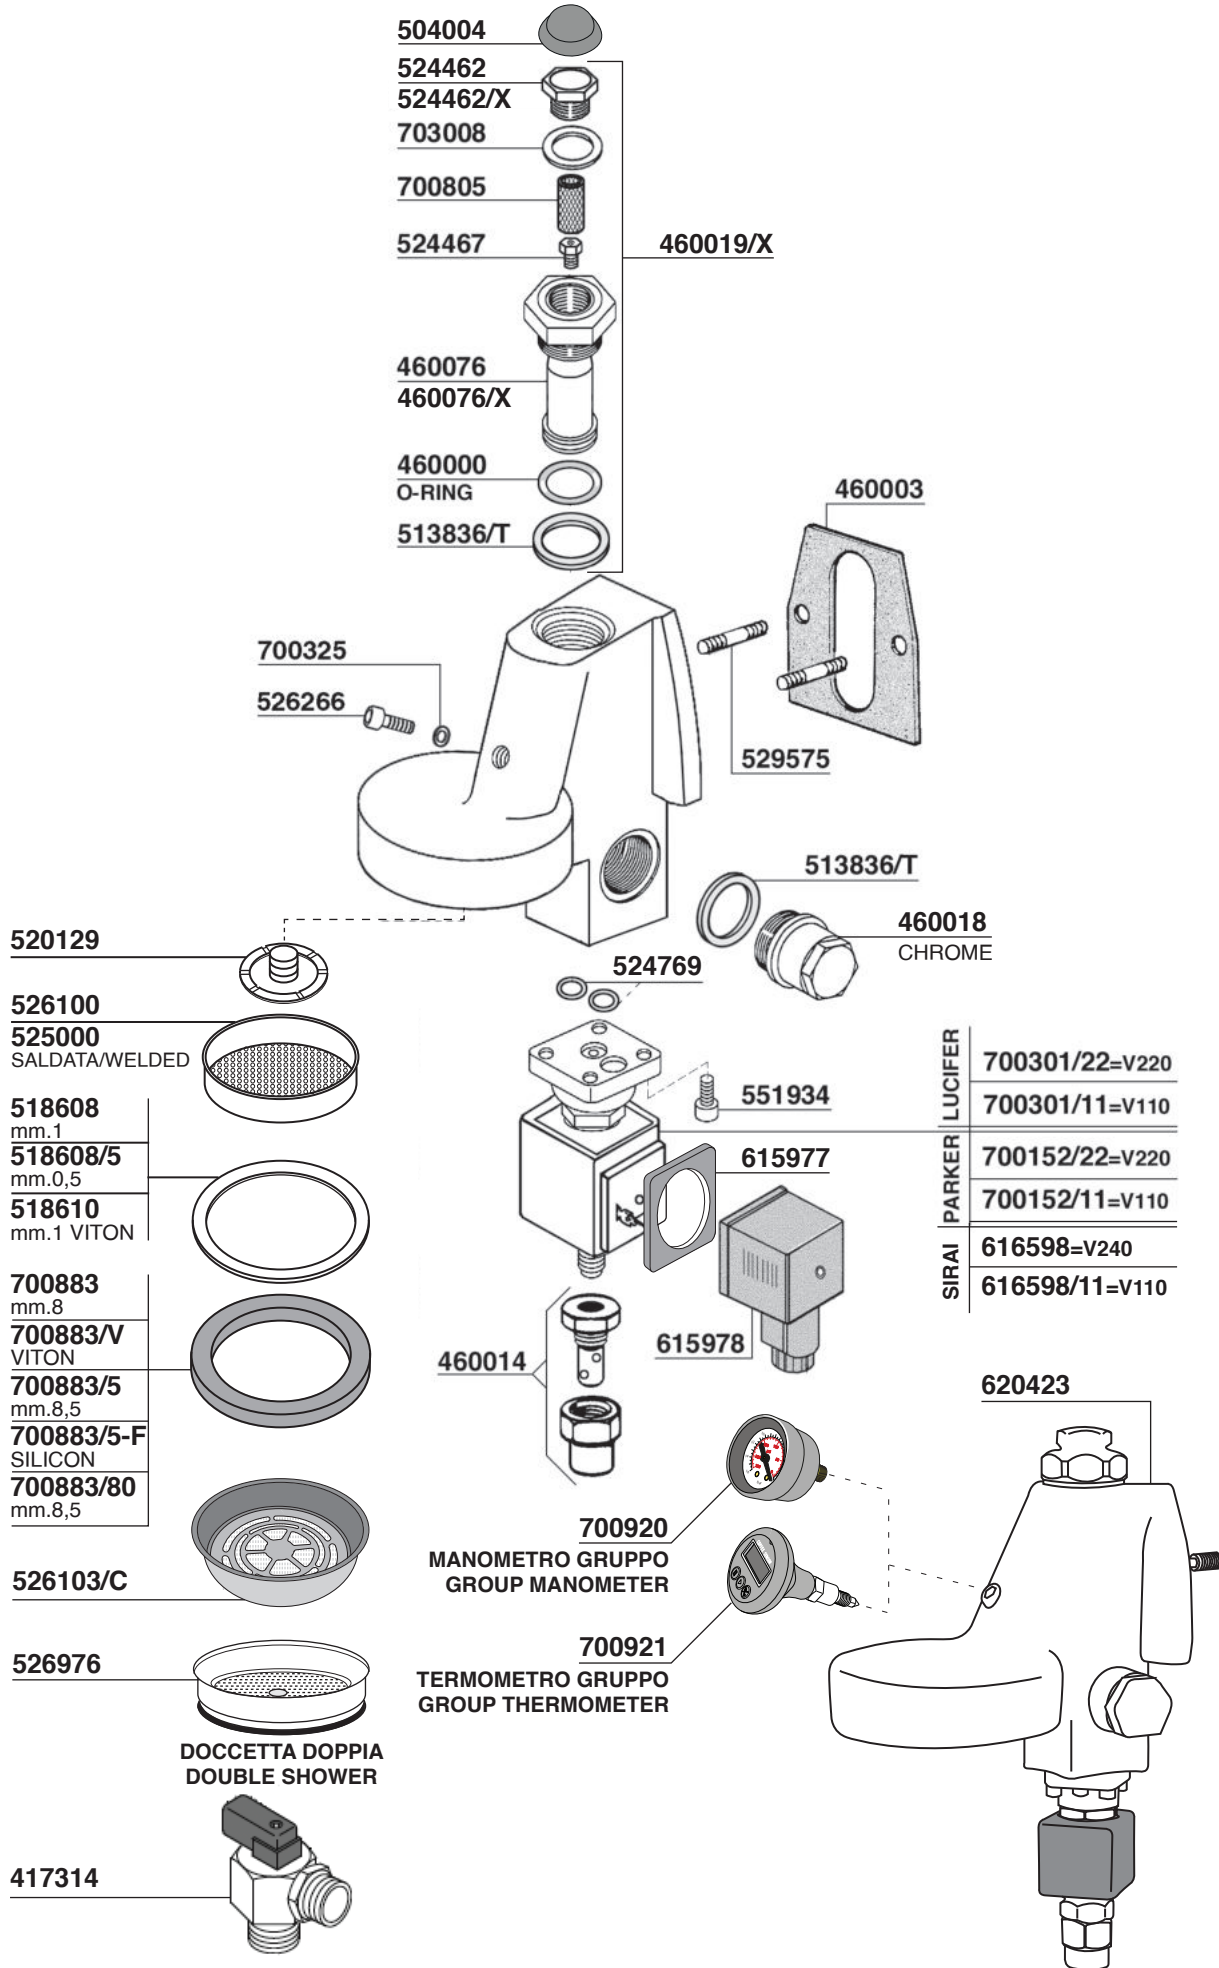

GRUPPI COMPLETI