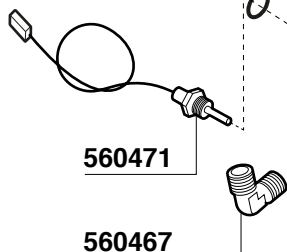

R58 - R60V

275