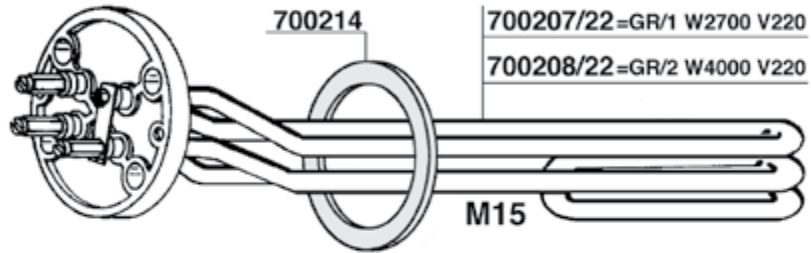

616597 CE/UL

700210=GR/1 W1700 V220/380 | 700212=GR/3 W5790 V220/380
 700209=GR/2 W3750 V220/380 | 700213=ALINA W2850 V220/380

700215
700215/T=TEFLON

M20-M30

700662

703237
169°

700214

M15