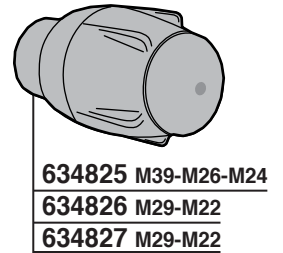

NUOVA RICAMBI PARTI COMPATIBILI CIMALI Tav.06

72

633430 2 HOLES
633433 3 HOLES

703472/M 4 HOLES
633429 2 HOLES

700667 =1/8"
700667/10=M10x1

NUOVA RICAMBI PARTI COMPATIBILI CIMALI Tav.07

NUOVA RICAMBI PARTI COMPATIBILI CIMALI Tav.08