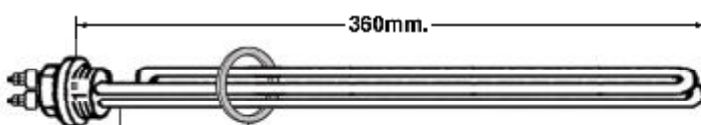

530126
O-RING

524554

300286 =mm.120
300286/L=mm.140

300291=GR1 W2400 V220/380
300290=GR2 W4000 V220/380

300288
TEFLON GASKET
GUARNIZ. TEFLON

300289 300289
TEFLON GASKET
GUARNIZ. TEFLON

300307

300287
O-RING