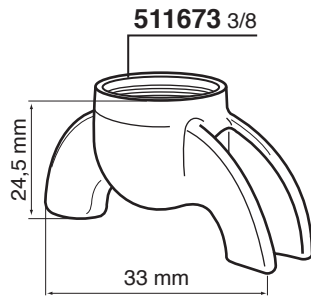

BECCUCCI

FLUSSO REGOLABILE
ADJUSTABLE FLOW