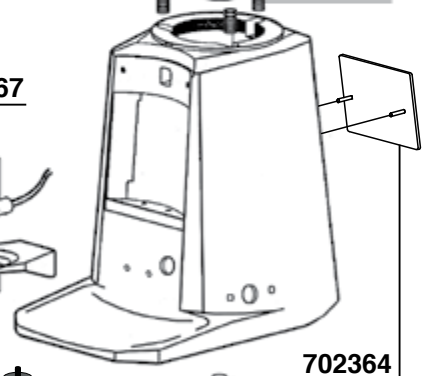

702352
SUPER JOLLY
KONY - MAJOR