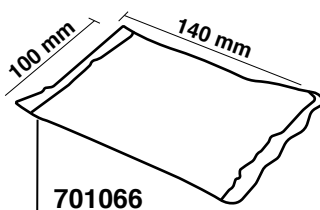

701066

ADDOLCITORE UNIVERSALE
UNIVERSAL WATER SOFTNER