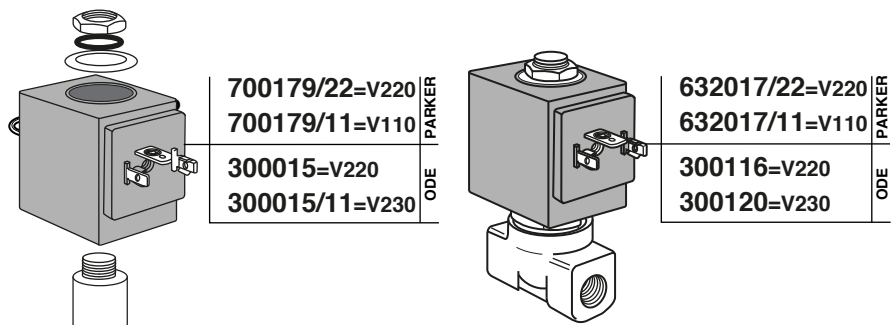

CO.05

620584
1/4 FMM

700039
1/4-1/4

700056

700873
PARKER
1/4-1/4

700039
1/4-1/4

545308

400835

446122

505011
CHROME