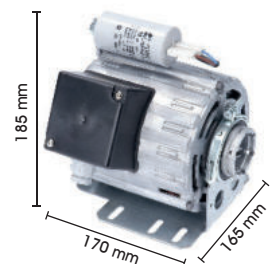

700154/22 RPM
220V - 50/60Hz - 165W
Motore per pompa
a fascetta
Clamp ring motor pump
Per/For: Universale/Universal
Condensatore/Capacitor 10µF