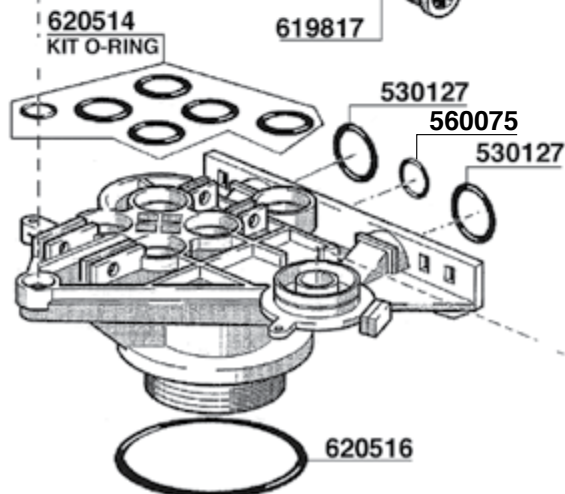

FLANGIA ROTONDA-1a serie
ROUND FLANGE - OLD MODEL

ARTICOLI MANUTENZIONE

414

PORTAFILTRO CON MANOMETRO
PORTASONDA TERMOMETRO - RUBINETTO SCARICO ACQUA
PORTAFILTER WITH MANOMETER - TERMOMETER CONNECTION
WATER DRAIN VALVE