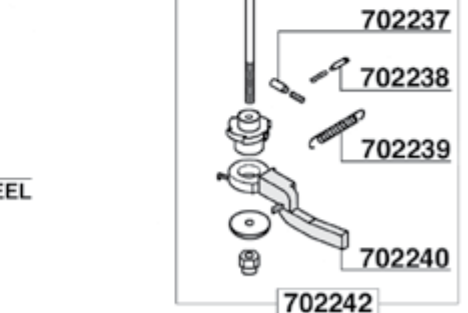

702262=V220 mF.20
702062=V110 mF.40

QUAMAR MODEL: M80 AUT.-MAN.-TEMPORIZZATO

QUAMAR MODEL: M80/E

390

RANCILO : KRIO 65 AT - ST

391

RANCILIO : KRIO 65 OnDemand

392