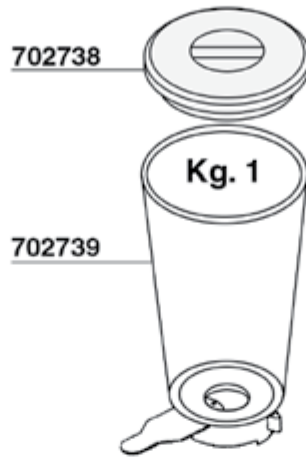

HAUSS

702712 541482

702725
COPPIA Ø50 SX

702715 702716 702714

702707

702708

702705

702733

702734

702791

702706

702718

700382

621112= μ f6xV220
702262= μ f20xV110

702723

702721

702722