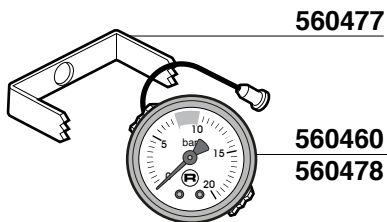

R58 - R60V

275