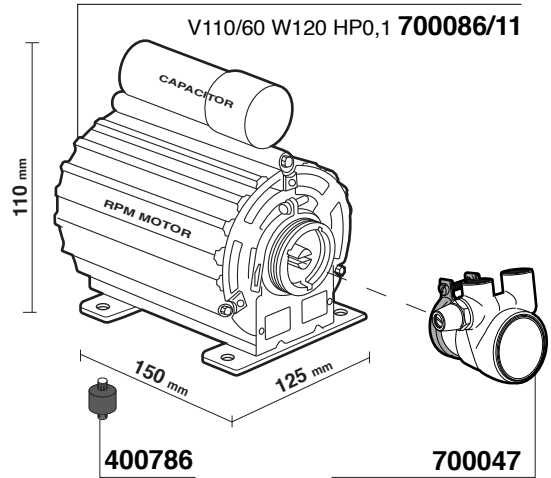

276

APPARTAMENTO
MOZZAFIATO/GIOTTO CRONOMETRO V

R NINE ONE

MOZZAFIATO/GIOTTO CRONOMETRO R

278

V220/50/60 W150 HP0,2 **700086/22**
V110/60 W120 HP0,1 **700086/11**

R58 - R60V

V220/50/60 W150 HP0,2 **700086/22**
V110/60 W120 HP0,1 **700086/11**
V230/50/60 R60V **560459**