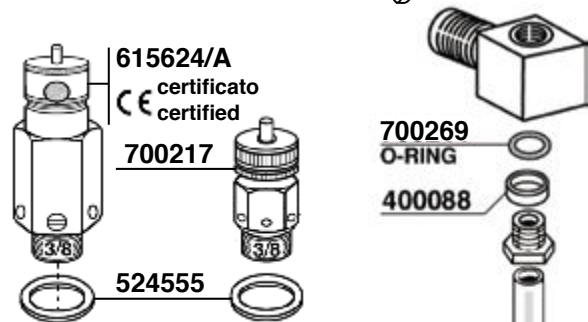

3/8F - 3/8F CONICO - CONICAL

700182= cm.50

700184/S= cm.150

612601 120mm

524554

108

560063
CENTRALINA GR2/3 V230/50/60
GICAR CODE 9.5.2202G 07

560079
CENTRALINA GR2/3 V230/50/60
GICAR CODE 9.5.25.20G 00