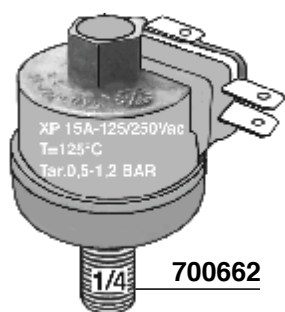

703141
V220/240

616597 CE/UL

616592 CE
SIRAI

707002

700662

612601
120mm

524554

700752
PULSANTIERA TOUCHPAD