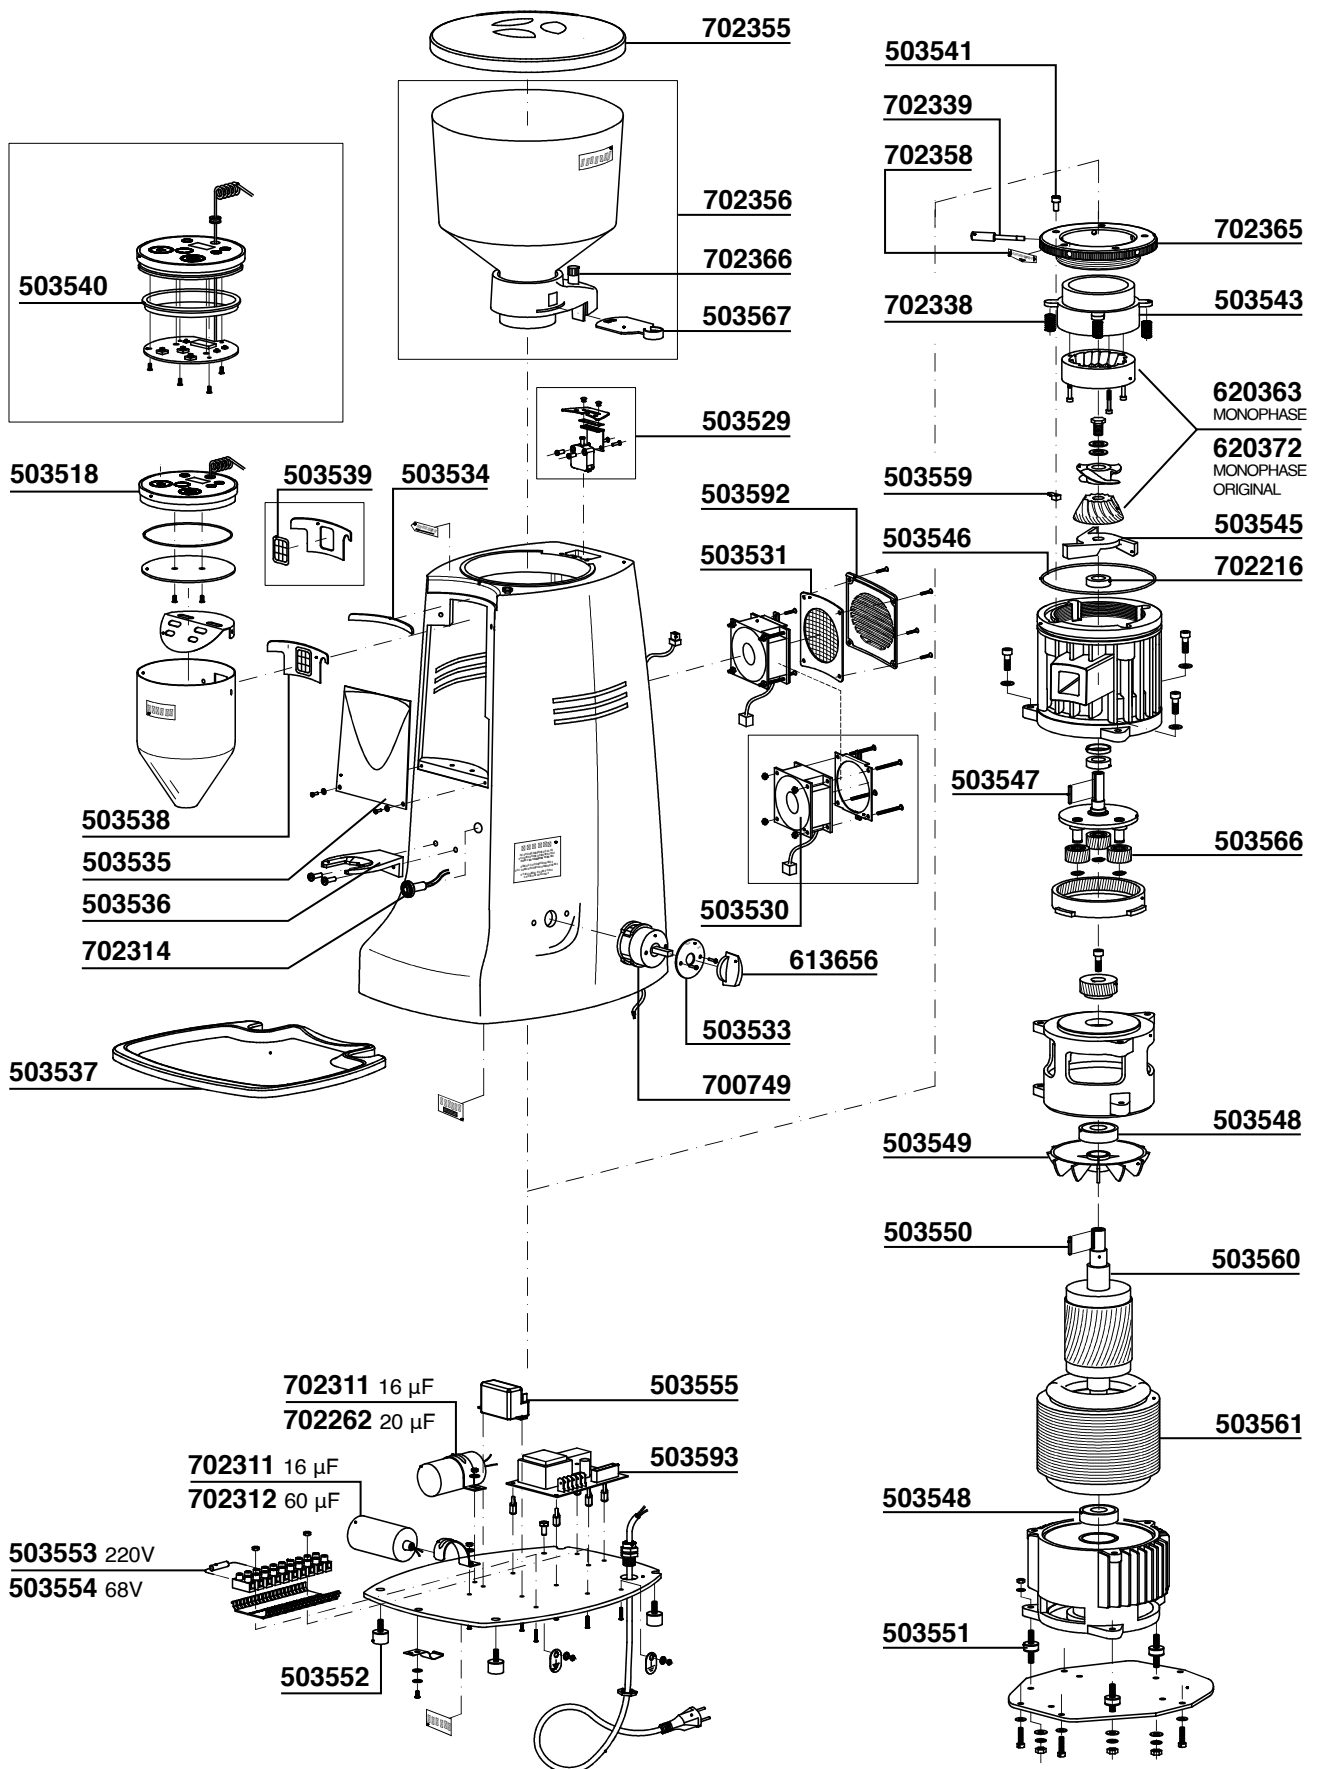

702334

MAZZER MODEL: ROBUR ELETTRONICO

379

NUOVA SIMONELLI MODEL: GRINTA AMM-AMMT

380

NUOVA SIMONELLI MODEL: MYTHOS ONE

381

OBEL MODEL:DSQ - NR1400 - NR900