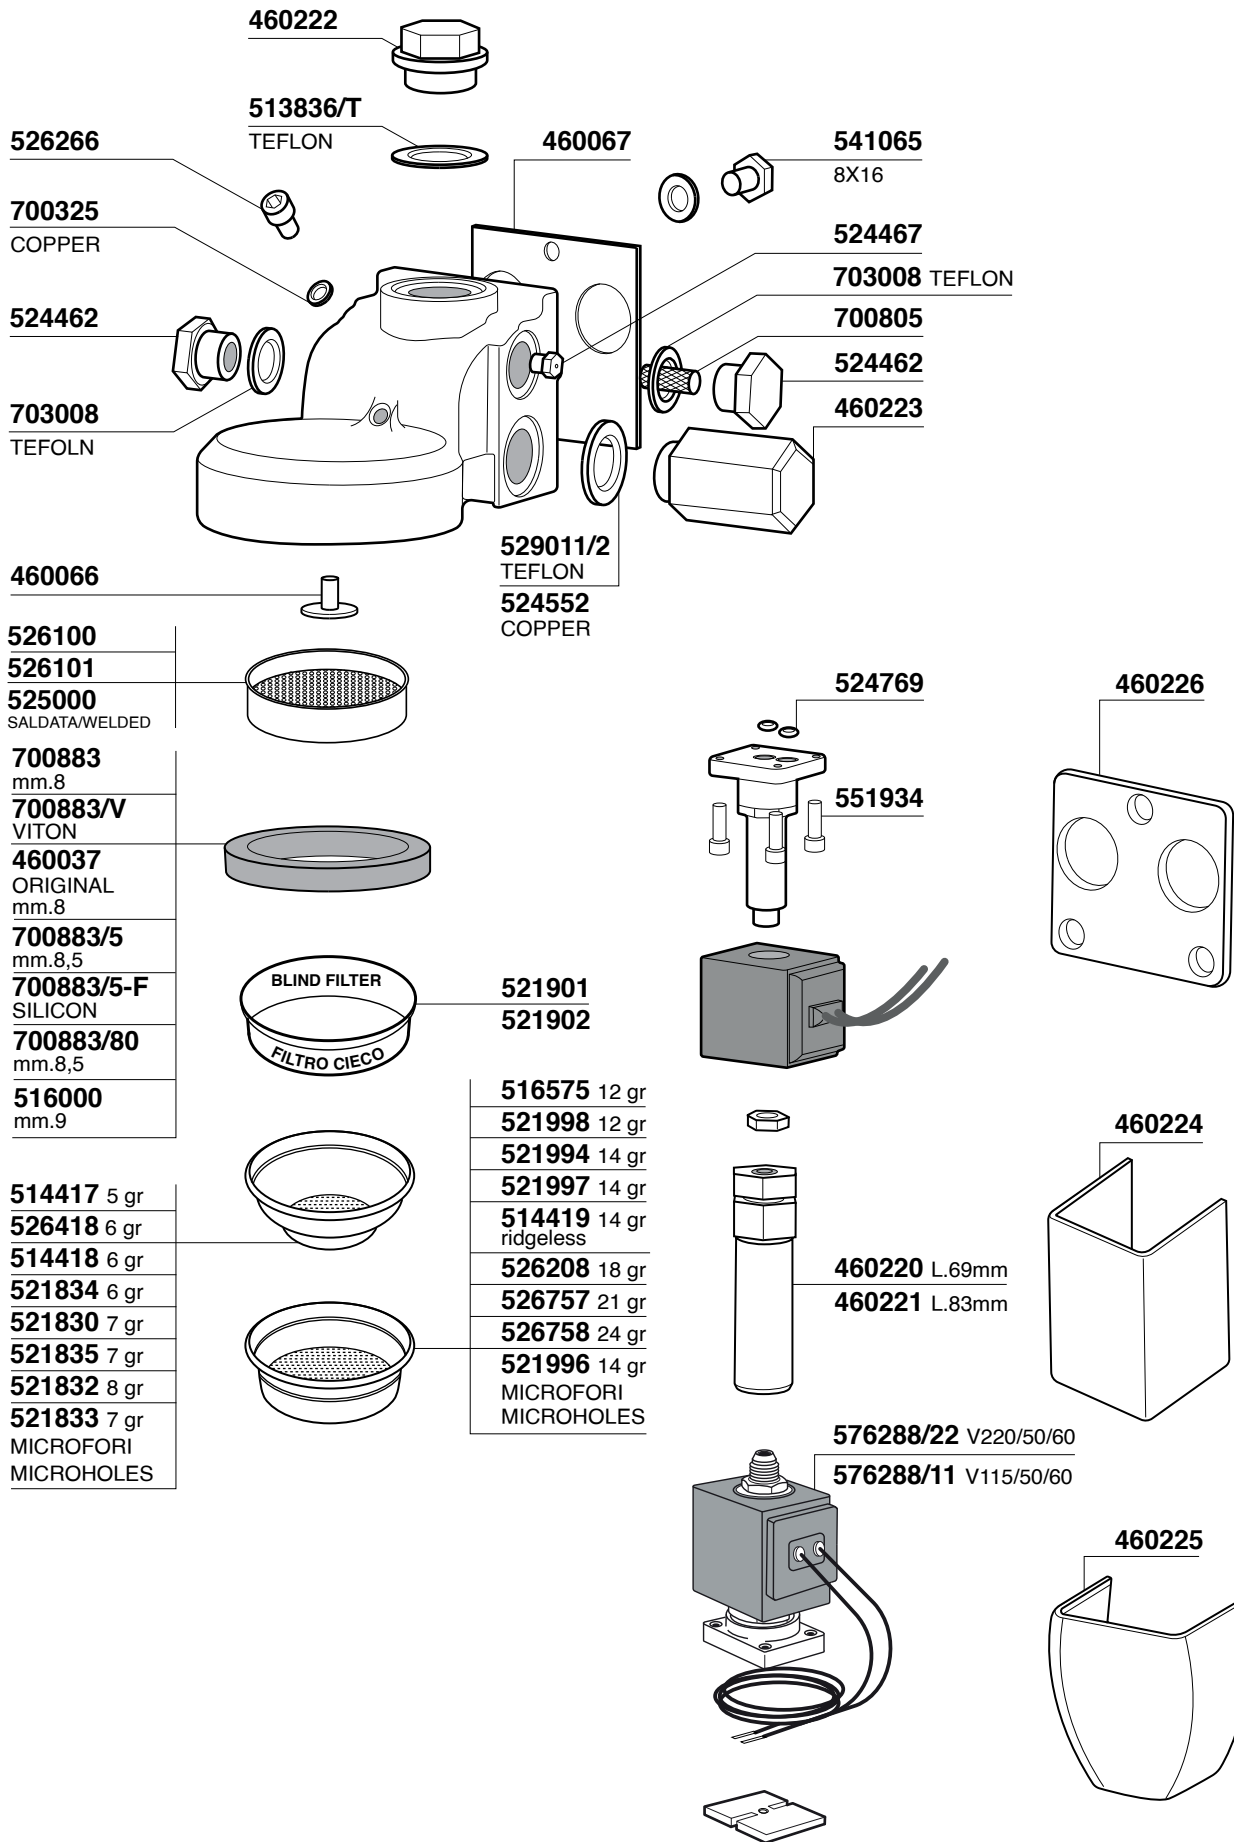

REPLICA LEVA

298

624050/A
ACERO / MAPLE
624050/N
NOCE / WALNUT
624050/U
ULIVO / OLIVE

624051/A
ACERO / MAPLE
624051/N
NOCE / WALNUT
624051/U
ULIVO / OLIVE

624000/A
ACERO / MAPLE
624000/N
NOCE / WALNUT
624000/U
ULIVO / OLIVE