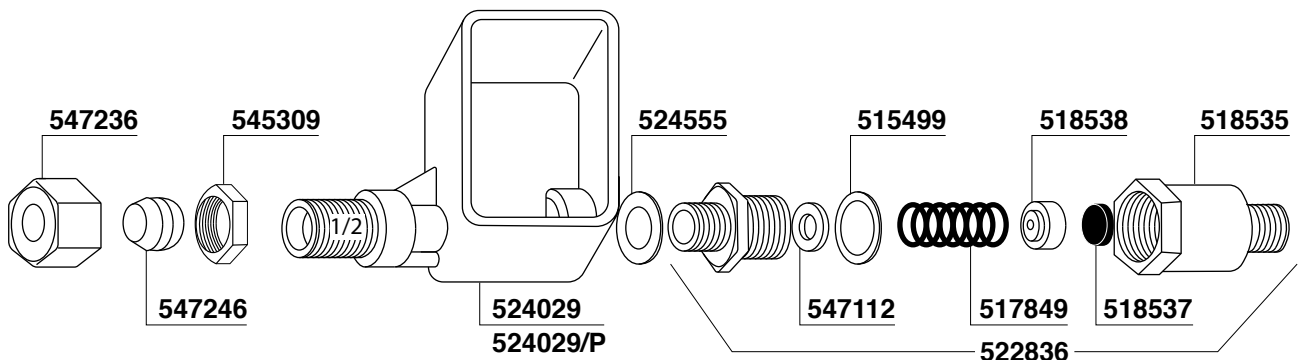

E61-ARIETE-ZODIACO

612143 Ø1.1
612142 Ø1.2

636652 521888
LEGEND
JUBILE'

700051

513691

502003

511672

515073