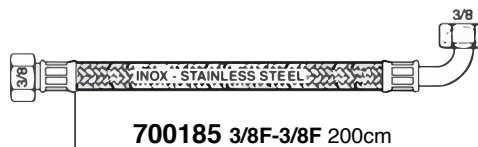

700086/22=V220/50/60 W150 HP0,2

700086/11=V110/60 W120 HP0,1

621112=6,3µF
621113=25µF

QUADRA - CO.05

514901
514902 FILTER
514903 TEA

700008 110 Lt/h NSF
700012/X 150 Lt/h NSF
INOX-STAINLESS STEEL

700055 100 Lt/h
700055/2 200 Lt/h
700048/X 100 Lt/h
INOX-STAINLESS STEEL

620406 150 Lt/h
620406/X 150 Lt/h
INOX-STAINLESS STEEL
620406/2 200 Lt/h
620406/1 100 Lt/h

616597 CE/UL

505013
COPPER

612601
120mm

524554

615624/A
certificato
certified

618970

703068

591735 Ø2
591734 Ø3

524552/R
529011/4
620579/4

1/2

505012
0-3/0-15 BAR

620405
1/4" UL-NSF METAL

703058

406440

700563

400621 GR/2 110V 3000W 110 mm
400615 GR/2 220V 3000W 330 mm
401834 GR/2 220V 3500W 330 mm
400617 GR3/4 220V 5000W 455 mm

300001

125°

700170/V

1/4

620587
1/4

700747

560059
Ø16