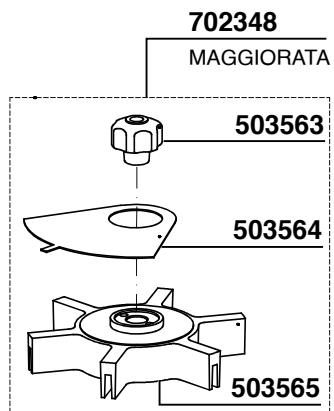

MAZZER MODEL: ROBUR DOSATORE

378