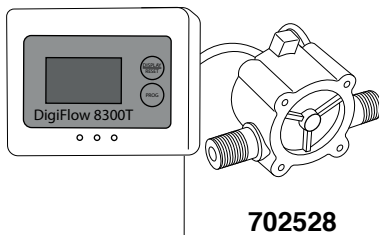

RICAMBI ADDOLCITORI

412

- 620524 5LT. GRIVORY
- 620521 8LT. STAINLESS STEEL
- 620523 12LT. STAINLESS STEEL