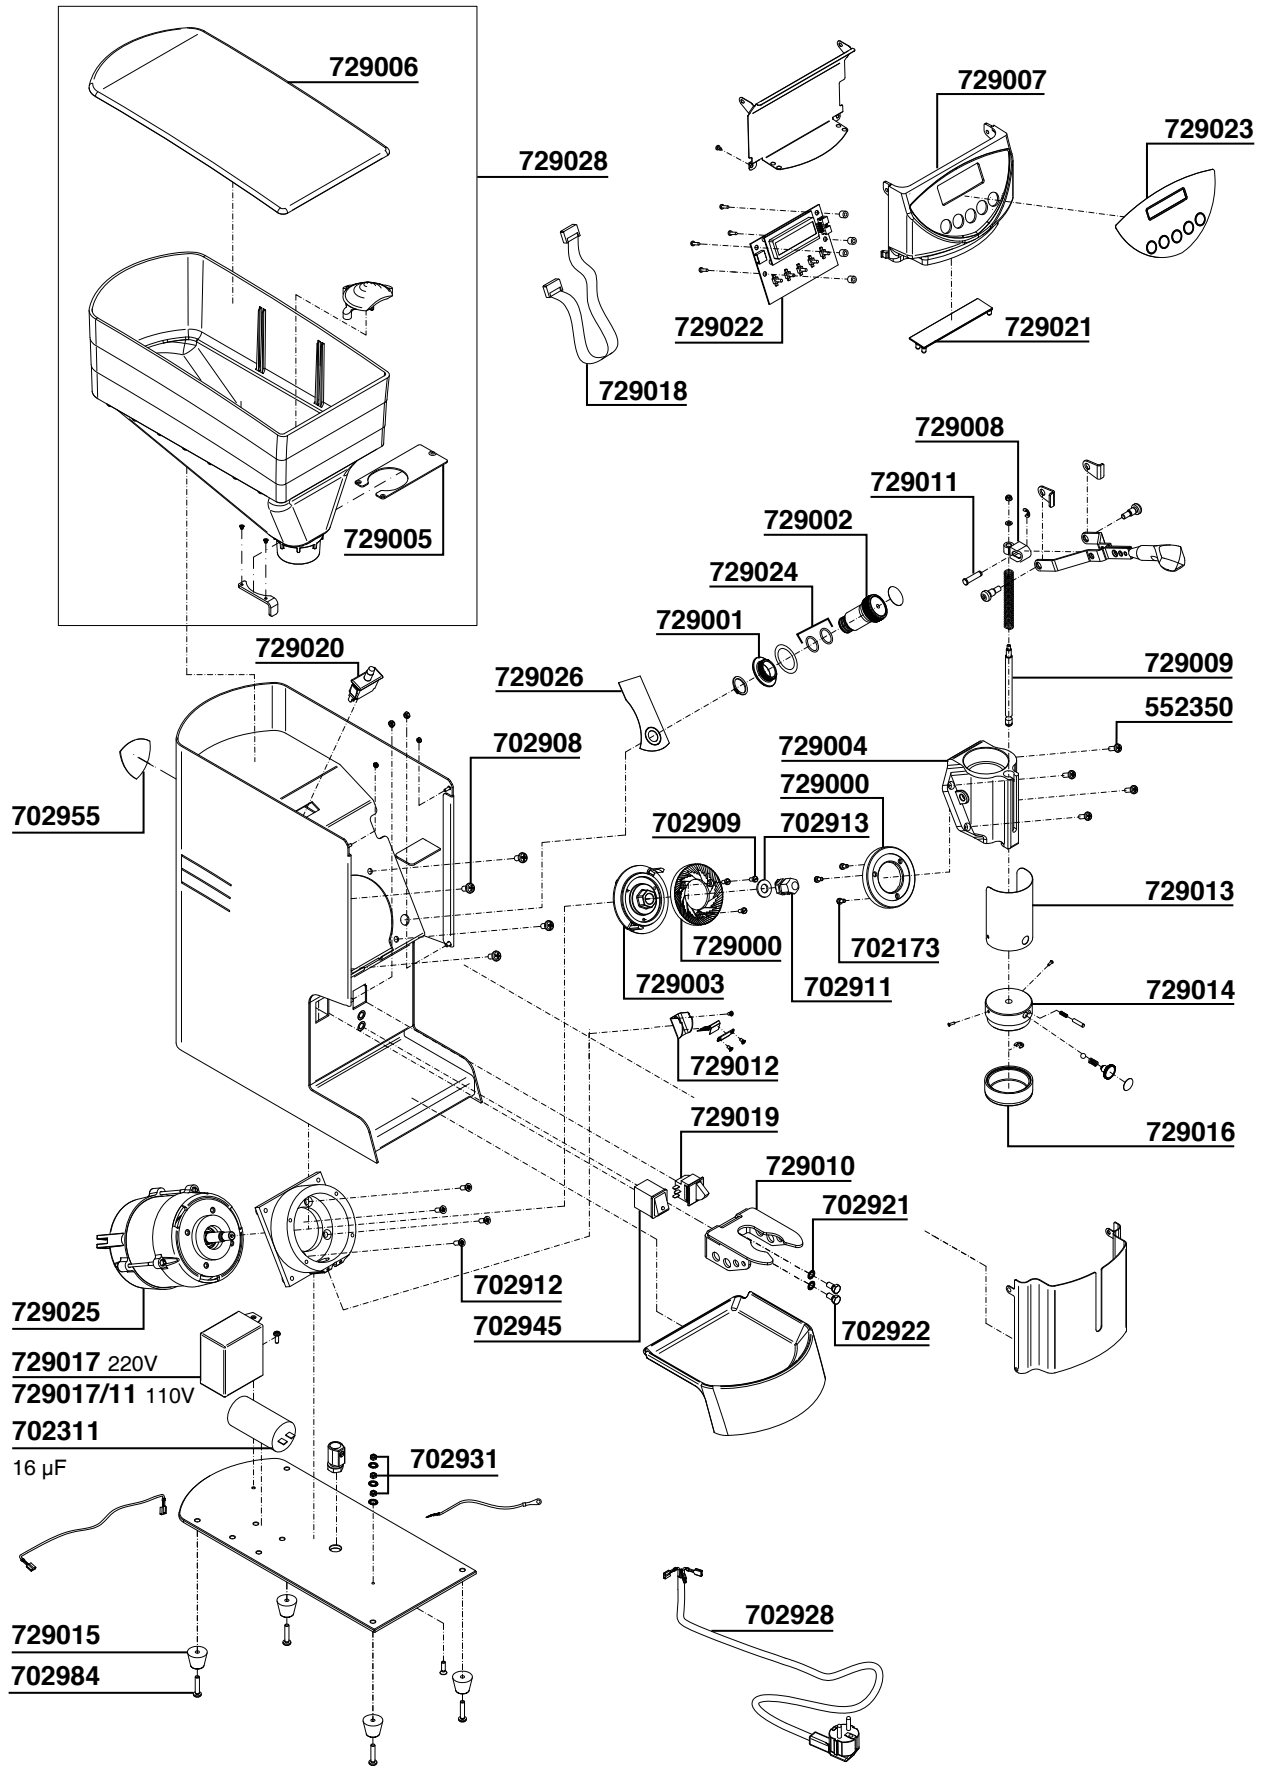

344

346

EUREKA MODEL MCF

EUREKA MODEL: MYTHOS

348

- 729025
- 729017 220V
- 729017/11 110V
- 702311
- 16 µF

- 729015
- 702984

EUREKA MODEL: OLYMPUS