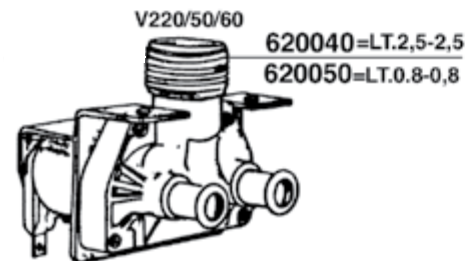

MOTORE POMPA

PRESSOSTATO