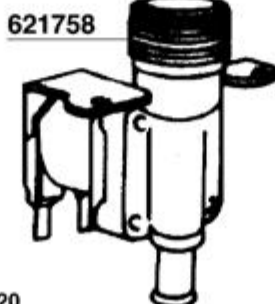

TERM.CONDENSATORE