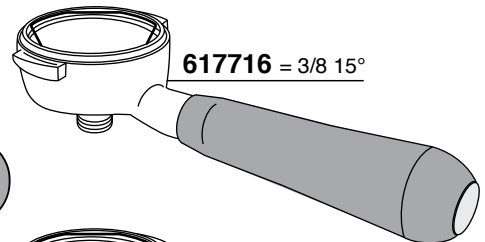

617716 = 3/8 15°