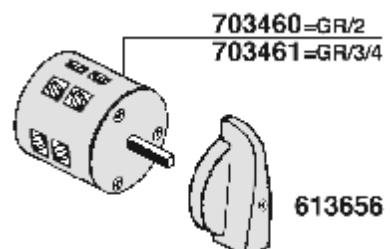

703460=GR/2
703461=GR/3/4

613656