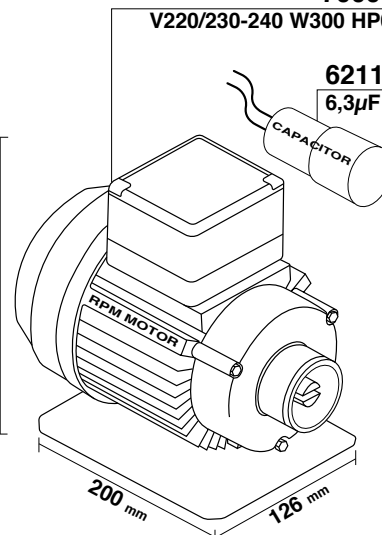

700032/22=V220/50 W165 HP0,2

700154/22=V220/50 W165 HP0,2
170x165x185 mm

700050

700055=100Lt/h
NUOVA RICAMBI

700095

V220/230-240 W300 HP0,4

621111
6,3μF V220

170 mm