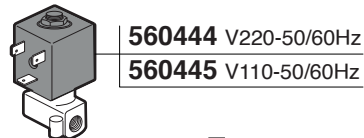

276

APPARTAMENTO
MOZZAFIATO/GIOTTO CRONOMETRO V

R NINE ONE

MOZZAFIATO/GIOTTO CRONOMETRO R

278

V220/50/60 W150 HP0,2 **700086/22**
V110/60 W120 HP0,1 **700086/11**

R58 - R60V

V220/50/60 W150 HP0,2 **700086/22**
V110/60 W120 HP0,1 **700086/11**
V230/50/60 R60V **560459**