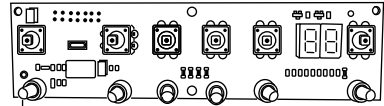

620735
GICAR CODE 9.9.08.01G