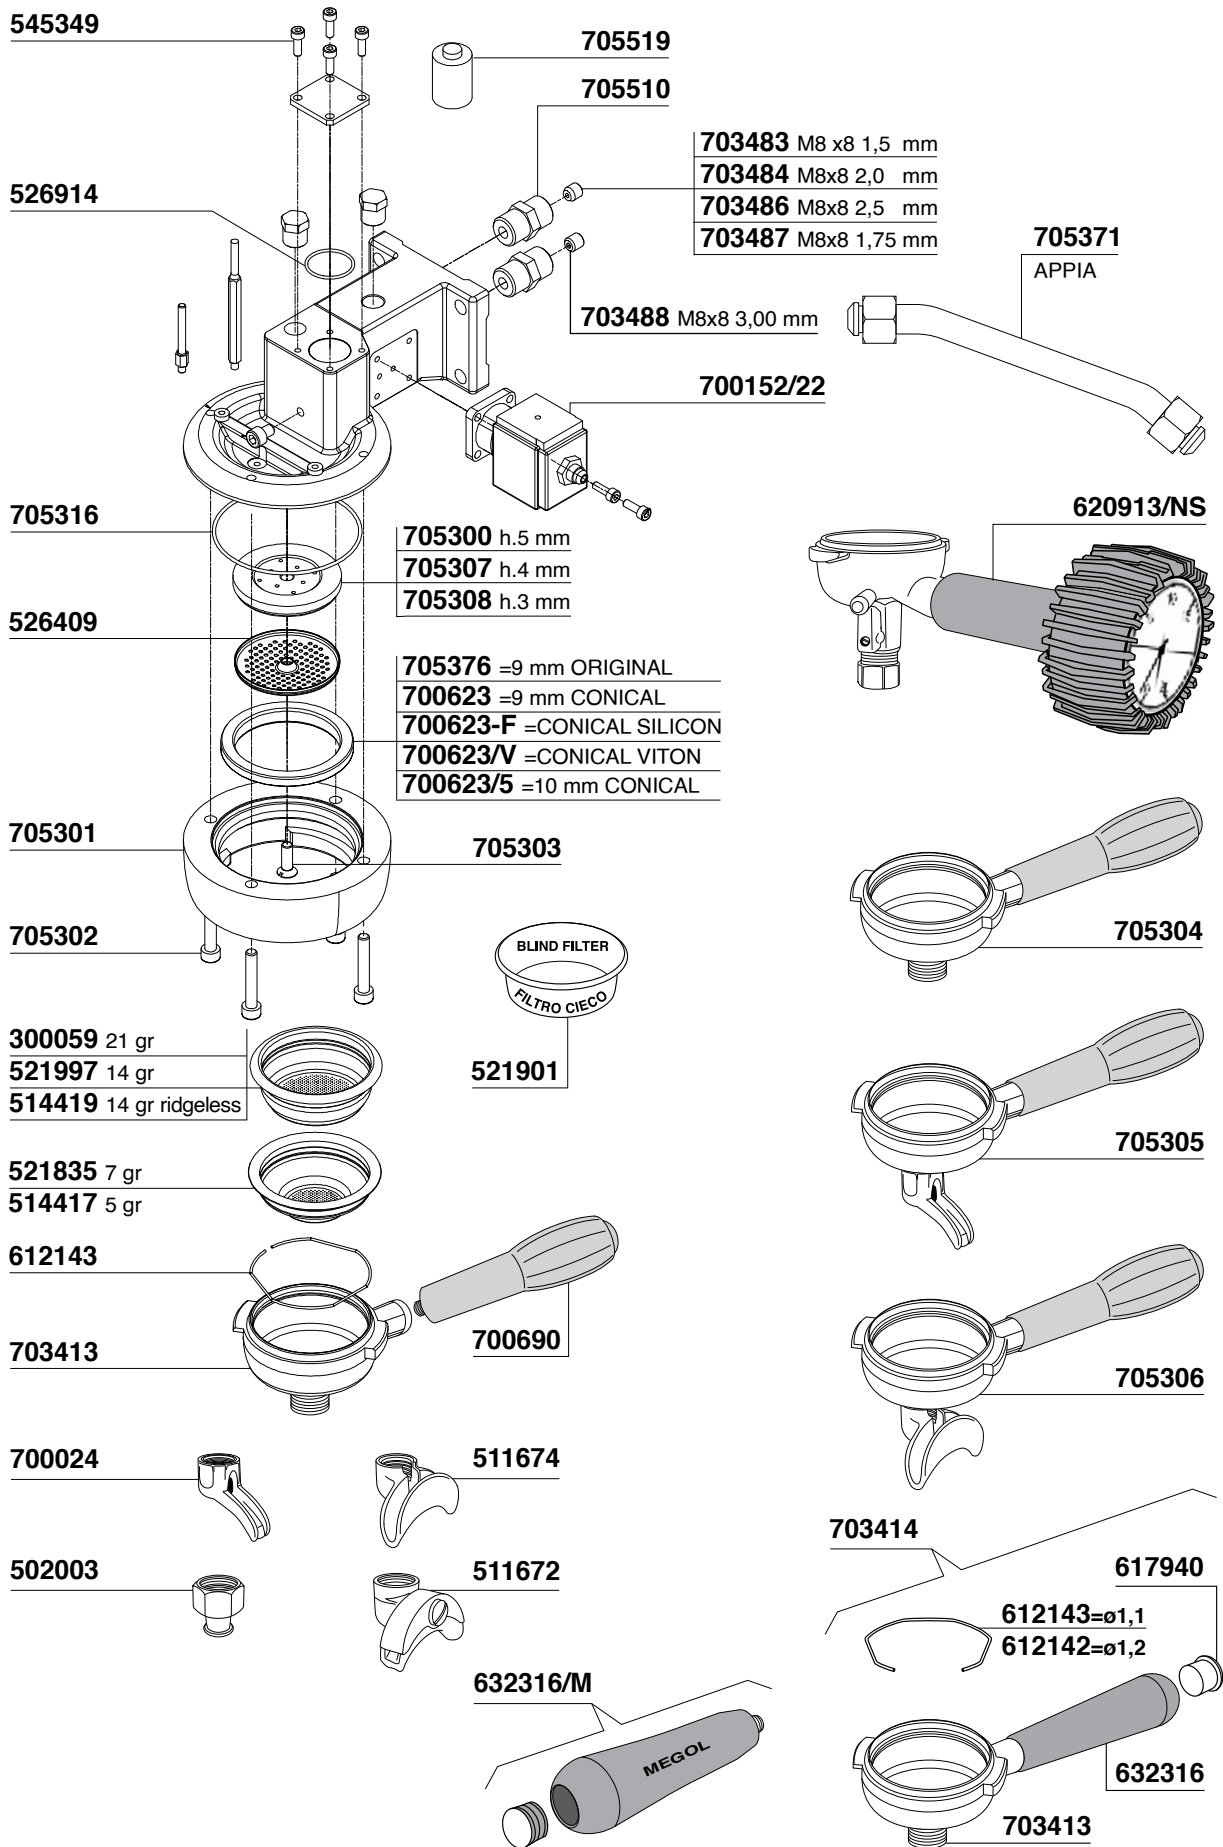

AURELIA II S. - V - DIGIT

216

703400

526914

- 703401 M6x6 0,8mm
- 703401/1 M6x6 0,6mm
- 703401/2 M6x6x 1,0mm
- 703401/3 M6x6x 1,5mm

524769

- 705361 M8x8 0,8mm
- 703482 M8x8 0,5mm
- 703483 M8x8 1,5mm
- 703484 M8x8 2,0mm