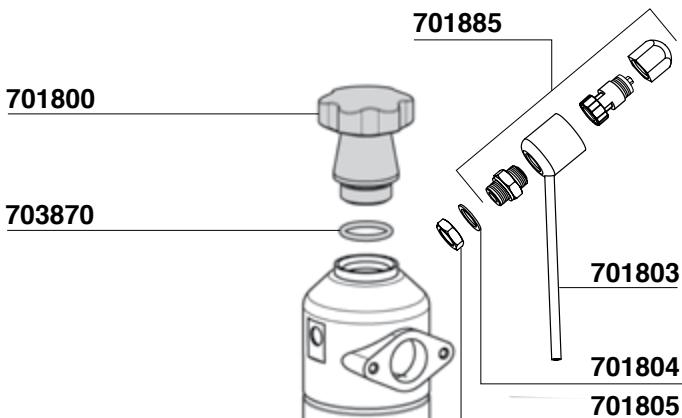

700909

700930=V220
700931=V110

616597 CE/UL

EUROPICCOLA - PROFESSIONAL MODELLO CROMATO - CHROMED MODEL

234

701806 x ø 80
701884 x ø 104
701881 x ø 108

701818
INOX-STAINLESS STEEL

701806
701873/T
TEA