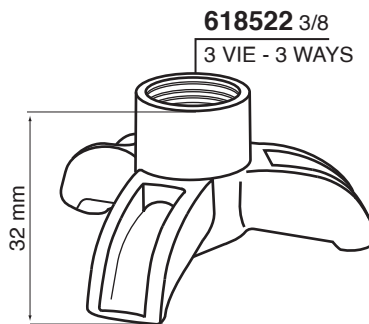

703535 La Spaziale Ø53mm

700613 Ø50mm

Filtro cieco in gomma per
pulizia gruppo
*Rubber blind filter for group
cleaning*

BECCUCCI

FLUSSO REGOLABILE
ADJUSTABLE FLOW

CAPPUCCINATORI

418

M701086