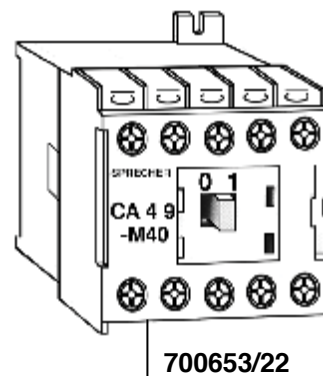

50

423376 AGILE
9.5.25.69 G00
GICAR CODE