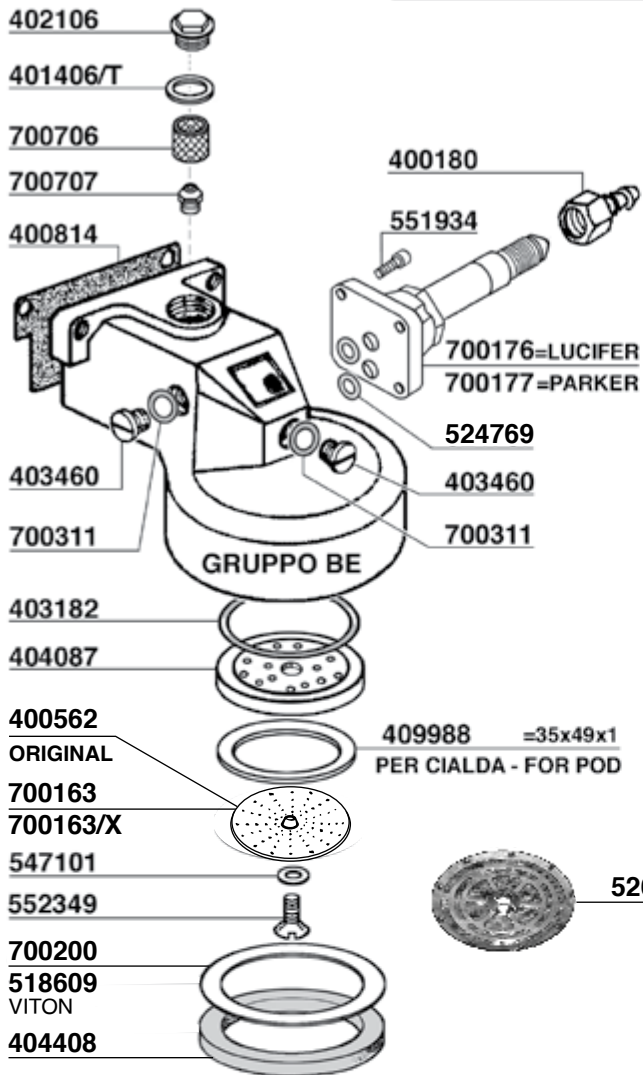

503026
GRANDOGGE

620748
GICAR CODE 8.9.48.76

503061
GICAR CODE 9.9.09.62G

503027

GRUPPO BE

40

409988 =35x49x1
PER CIALDA - FOR POD

526163/C