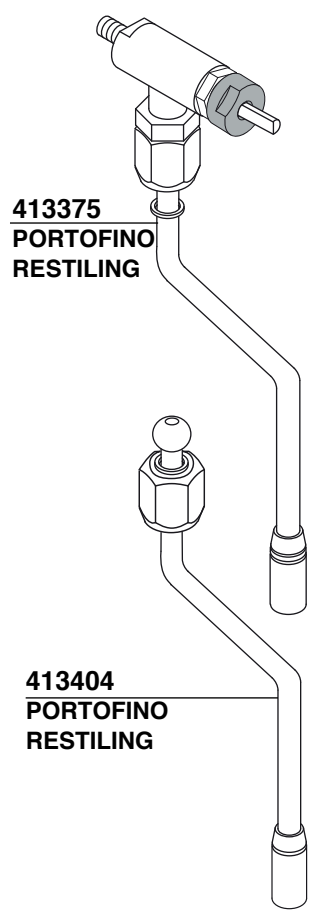

RUBINETTI BAR-AMERICA

43