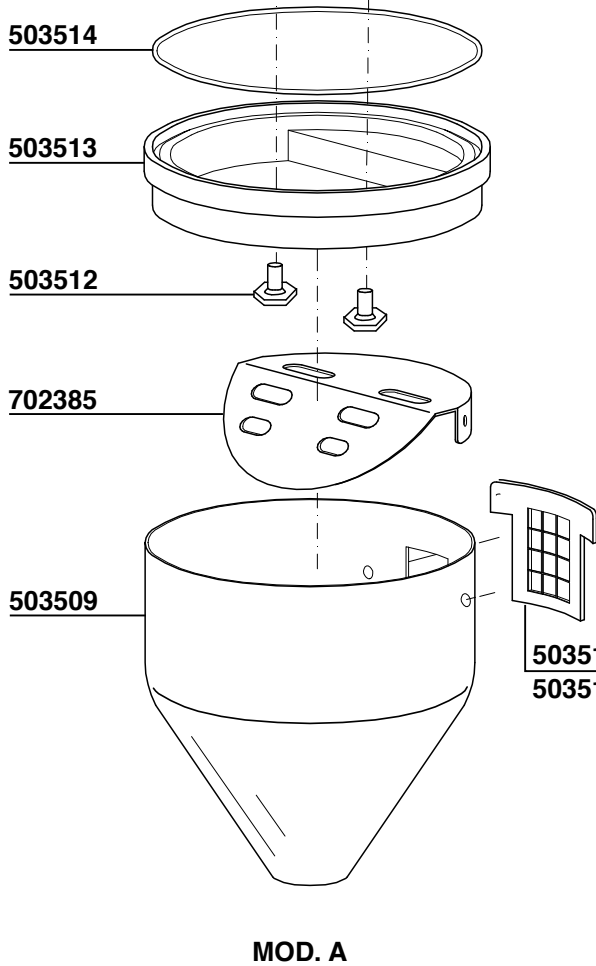

MAZZER MODEL:MINI ELETRONICO A-B

376