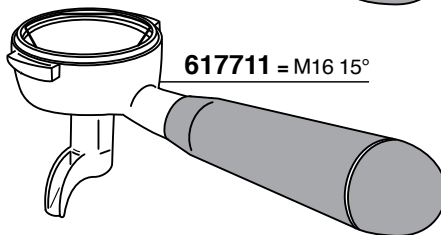

617711 = M16 15°