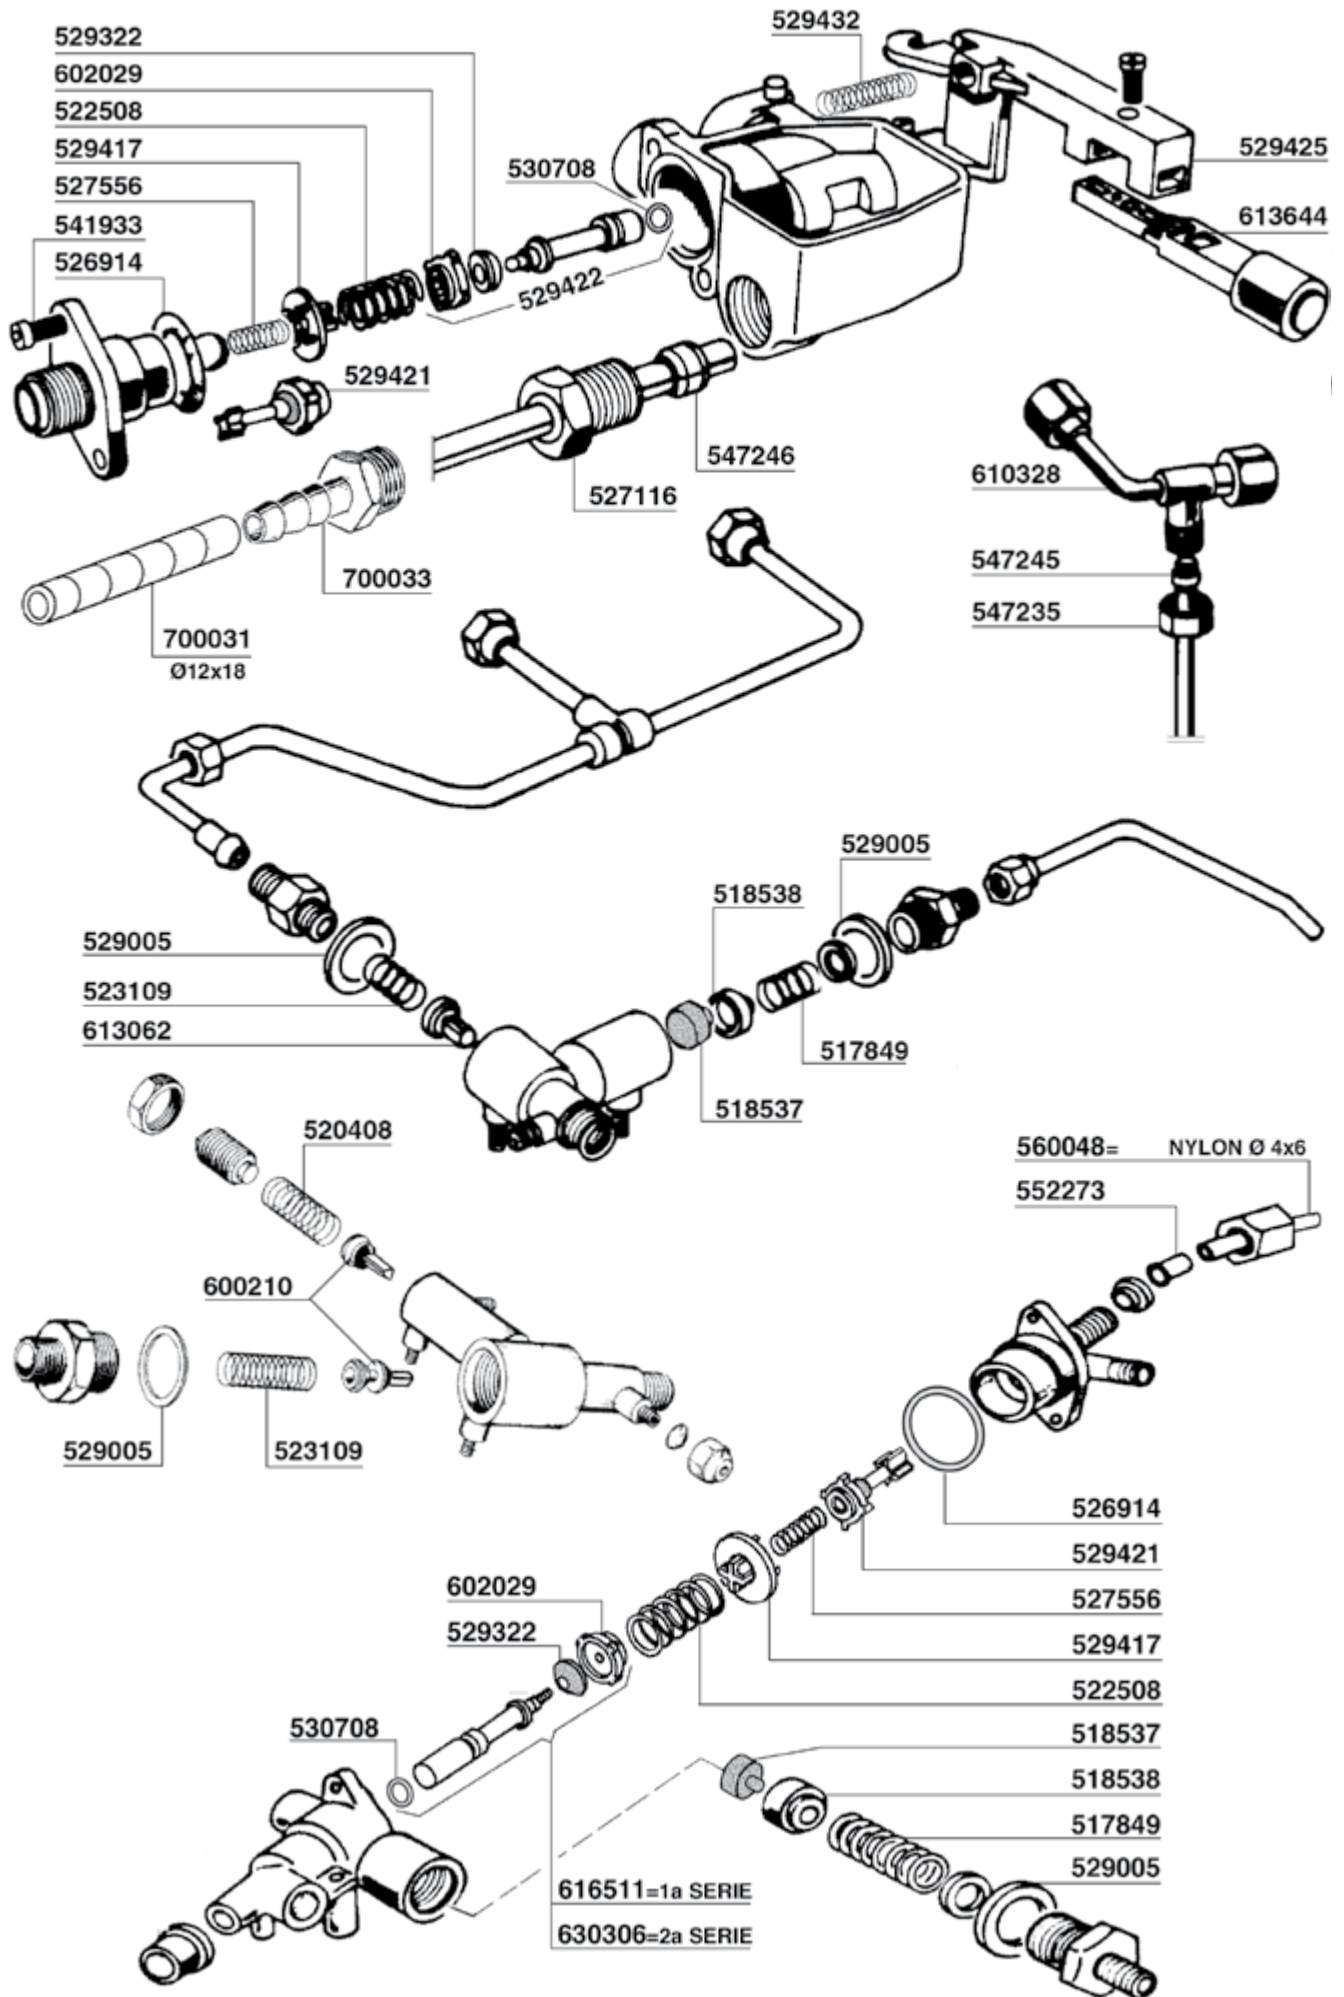

E61-ARIETE-ZODIACO

612143 Ø1.1
612142 Ø1.2

636652 521888
LEGEND
JUBILE'

700051

513691

502003

511672

515073