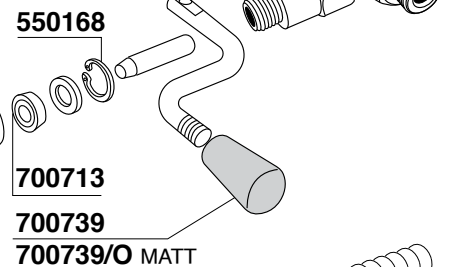

MOTORE RAFFREDDATO AD ACQUA - MOTOR WATERCOOL