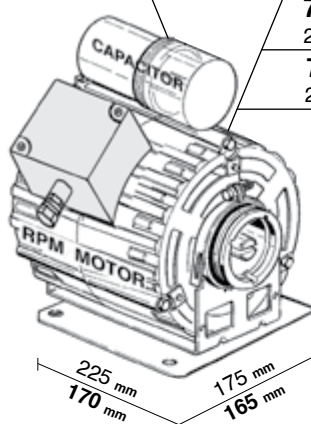

185 mm
180 mm

700154/22=V220/50 W165 HP0,2
170x165x185 mm

700085/22=V220/50/60 W330 HP0,5 UL USA
225x175x180 mm

700085/11=V110/60 W330 HP0,5 UL USA
225x175x180 mm

617160/22 ULKA EX5-220V 50/60Hz 48W

617160/11 ULKA EX5-120V 60Hz 41W