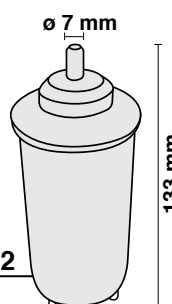

701012
ø 7 mm
133 mm

ø 59 mm
FILTRO
DECALCIFICANTE