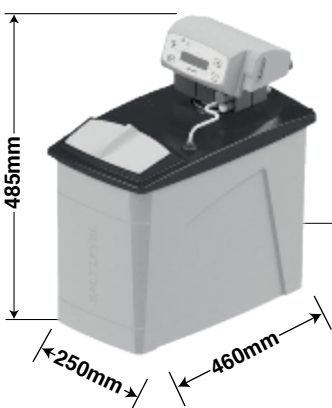

702597
ALIA LT.5

702598
ALIA LT.8