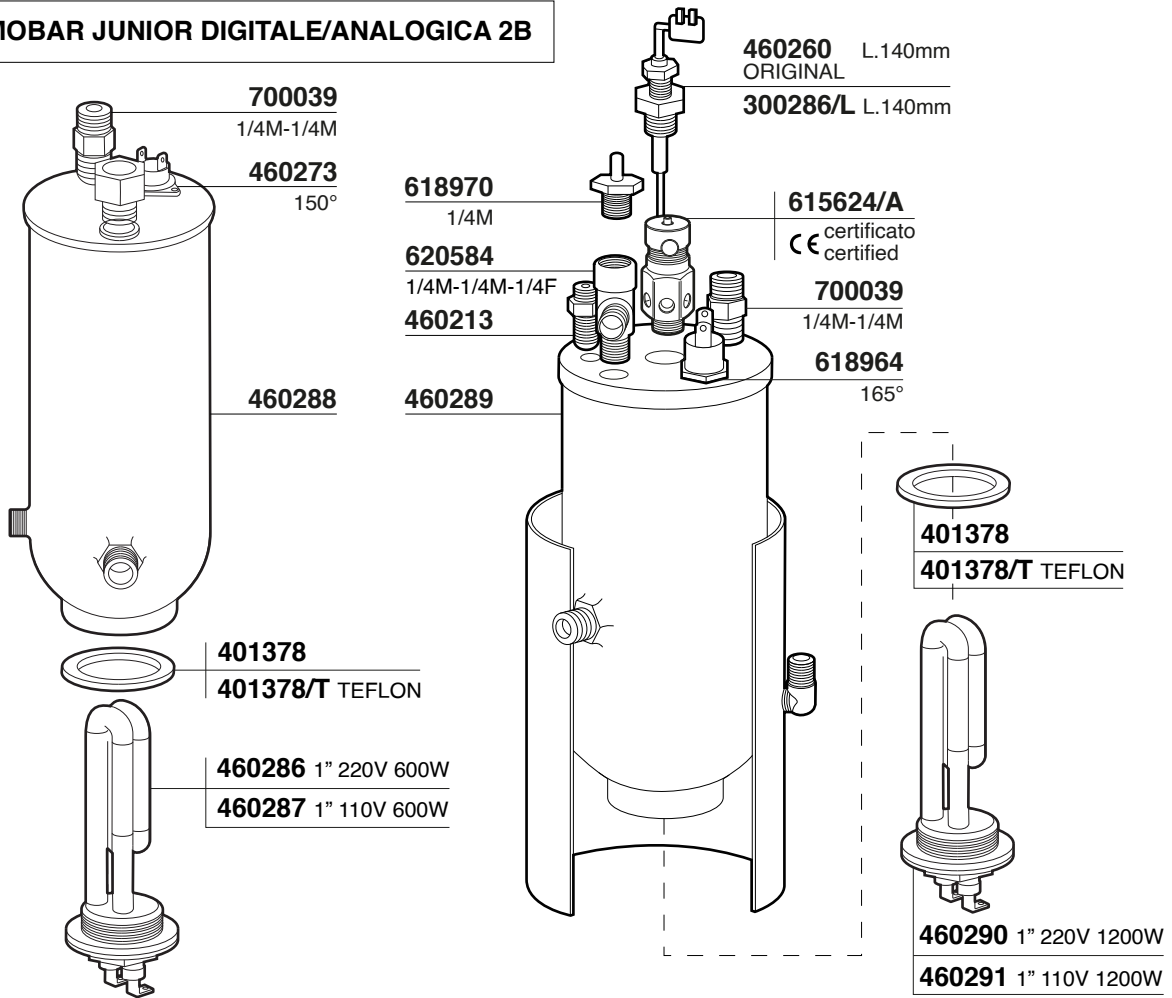

DOMOBAR JUNIOR DIGITALE/ANALOGICA 2B