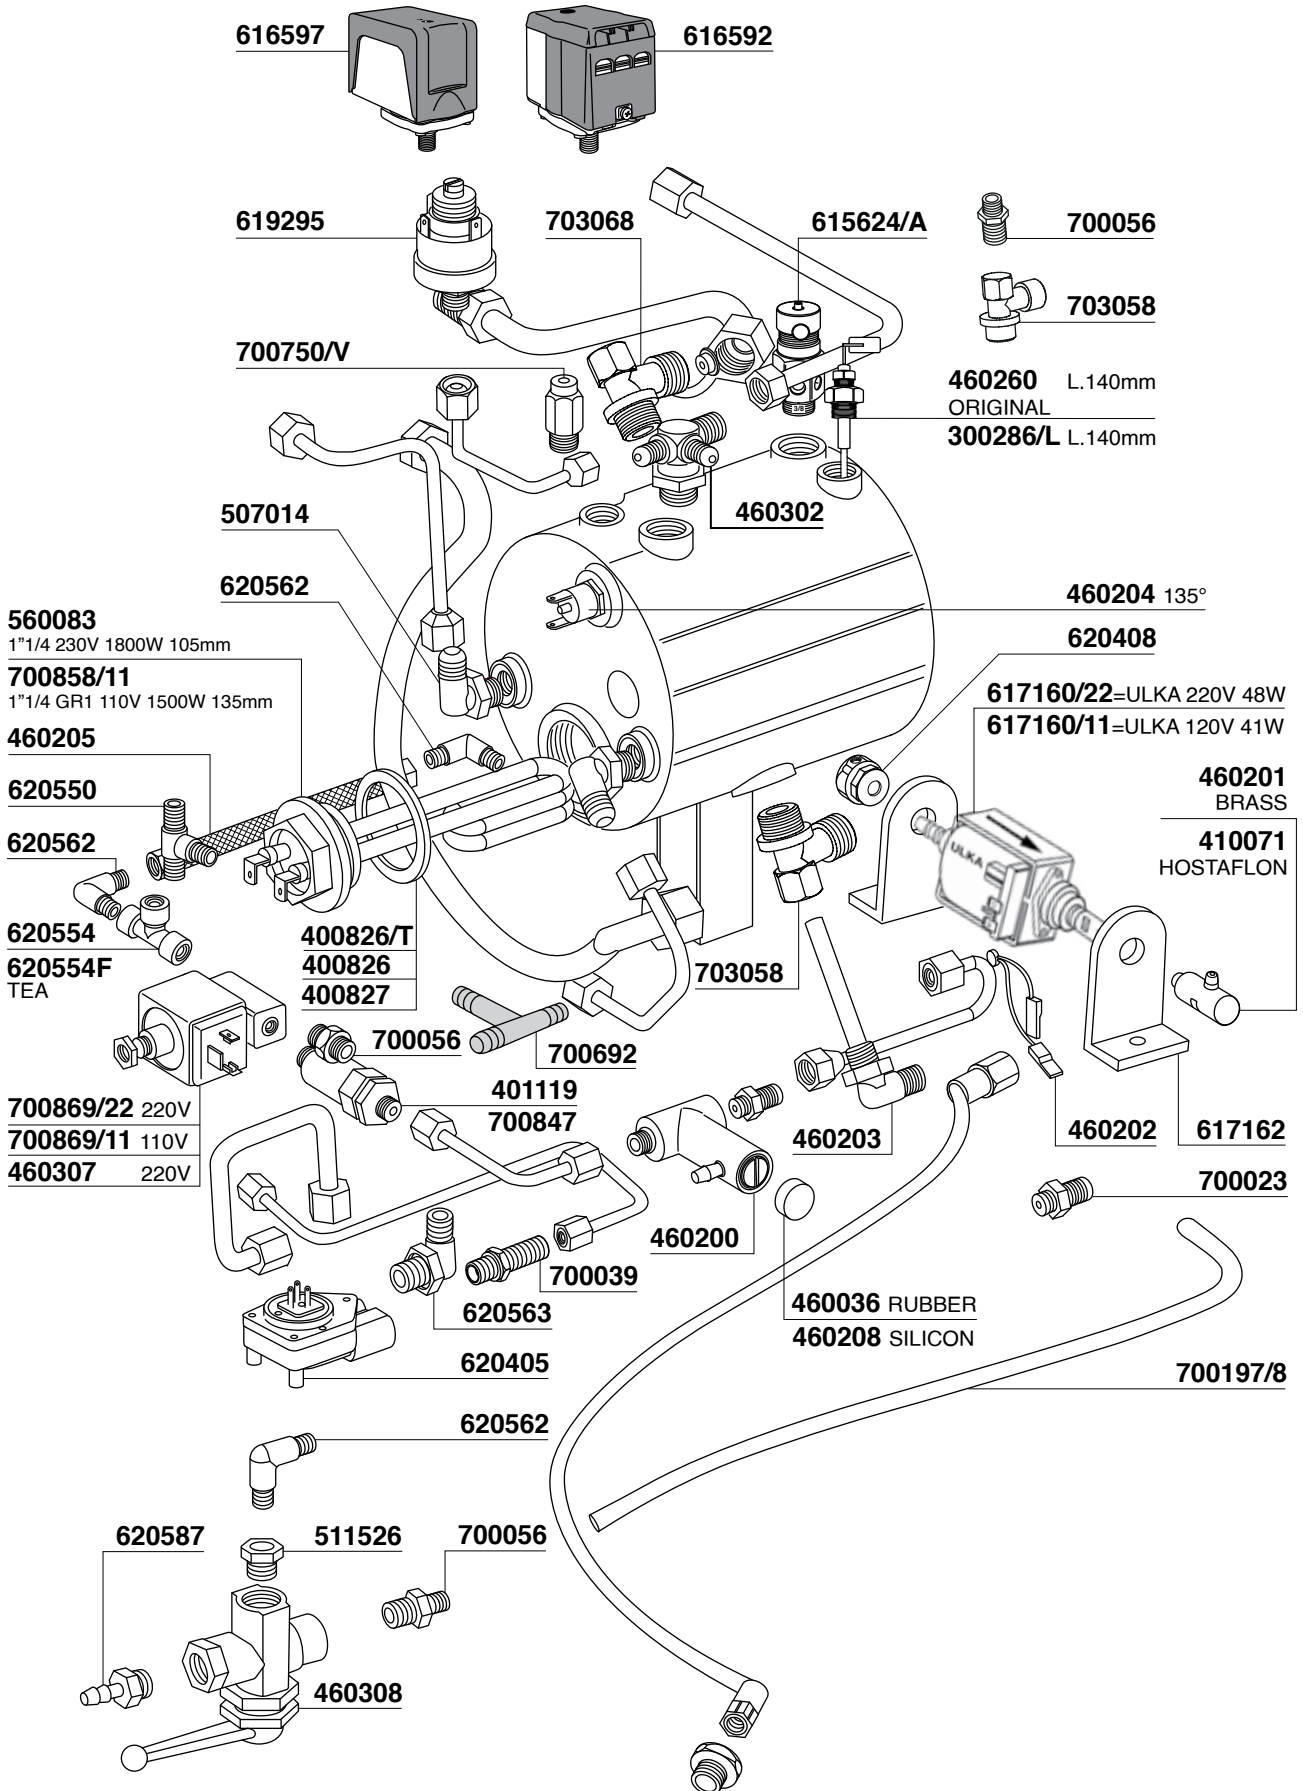

DOMOBAR SUPER

314