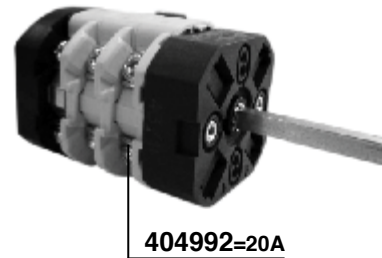

511675

176

634294/22 =V220/50/60
632012/11 =V110/50
632012/22 =V220/50/60

178

620405 1/4" UL-NSF METAL
620404 1/8" UL-NSF METAL

180

301000

620736 16 PIN
GICAR CODE 9.9.08.83G