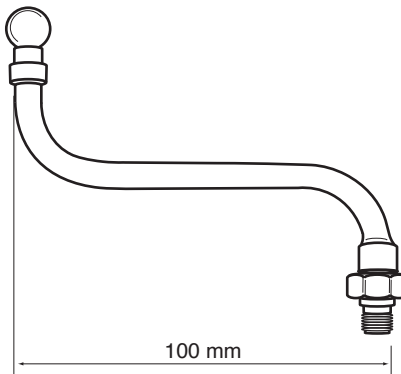

3/8

406509

100 mm

701026/B WHITE
701026/N BLACK

3/8

406509

701004

CAPPUCCINATORE BOY
APRIBILE - OPENABLE