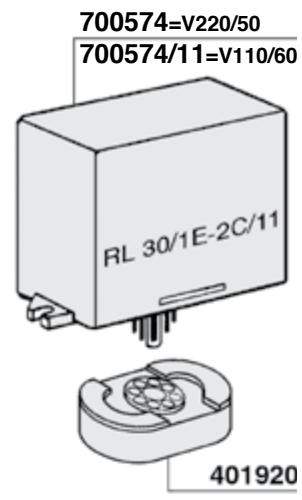

700574=V220/50
700574/11=V110/60

401920