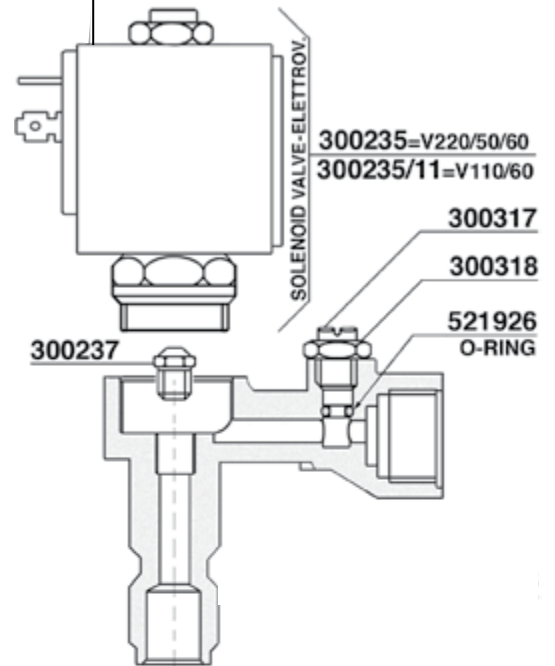

300015 = V220/50/60 BOBINA
300015/11 = V110/60 COIL
300015/24 = V24/50/60 COIL