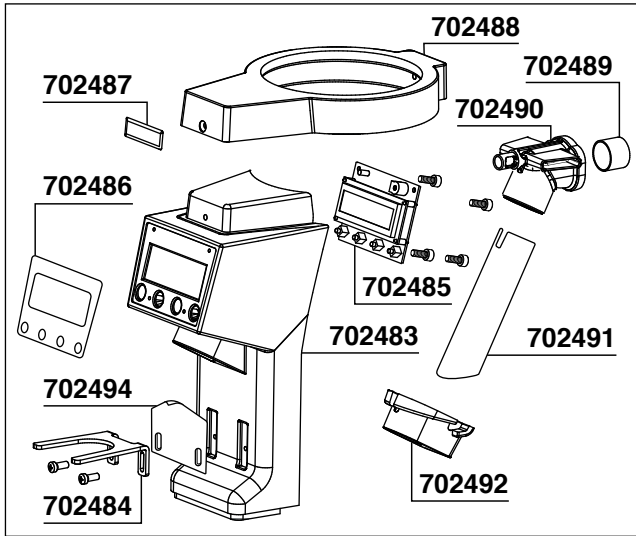

OBEL MODEL: MITO ATR – MITO ON DEMAND

386

ON DEMAND

702482 ATR

702426

702422

702468 ATR

702469 ATR

702470 ATR

702472 ATR

702471 ATR

702473 ATR

702311 = 16 mF ATR

702062 = 40 mF ATR

615503 = 12,5 mF ON DEMAN

702465

702436/M

702474