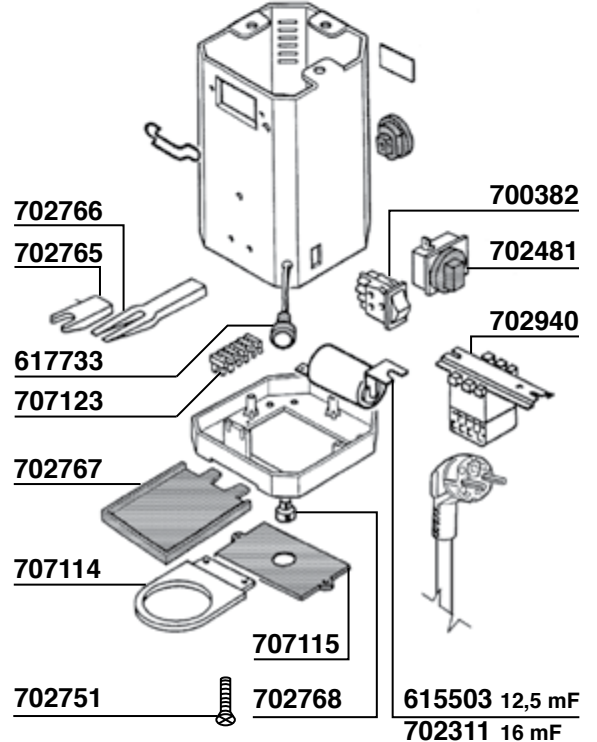

ANFIM MODEL: SUPER CAIMANO

340