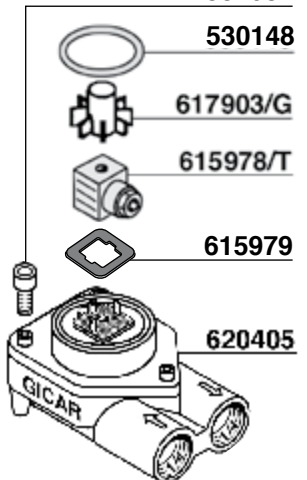

700238

551937

530148

617903/G

615978/T

615979

620405

ROSSO

VERDE