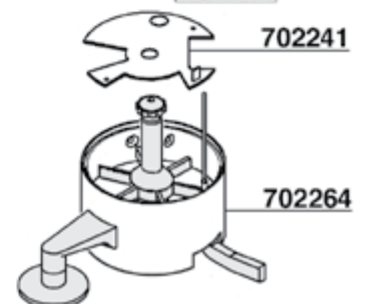

702262=V220 mF.20
702062=V110 mF.40

QUAMAR MODEL: M80 AUT.-MAN.-TEMPORIZZATO

QUAMAR MODEL: M80/E

390

RANCILO : KRIO 65 AT - ST

391

RANCILIO : KRIO 65 OnDemand

392