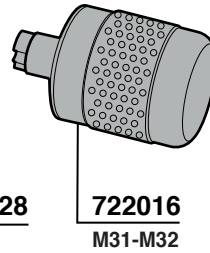

NUOVA RICAMBI PARTI COMPATIBILI CIMALI Tav.06

72

633430 2 HOLES
633433 3 HOLES

703472/M 4 HOLES
633429 2 HOLES

700667 =1/8"
700667/10=M10x1

NUOVA RICAMBI PARTI COMPATIBILI CIMALI Tav.07

NUOVA RICAMBI PARTI COMPATIBILI CIMALI Tav.08