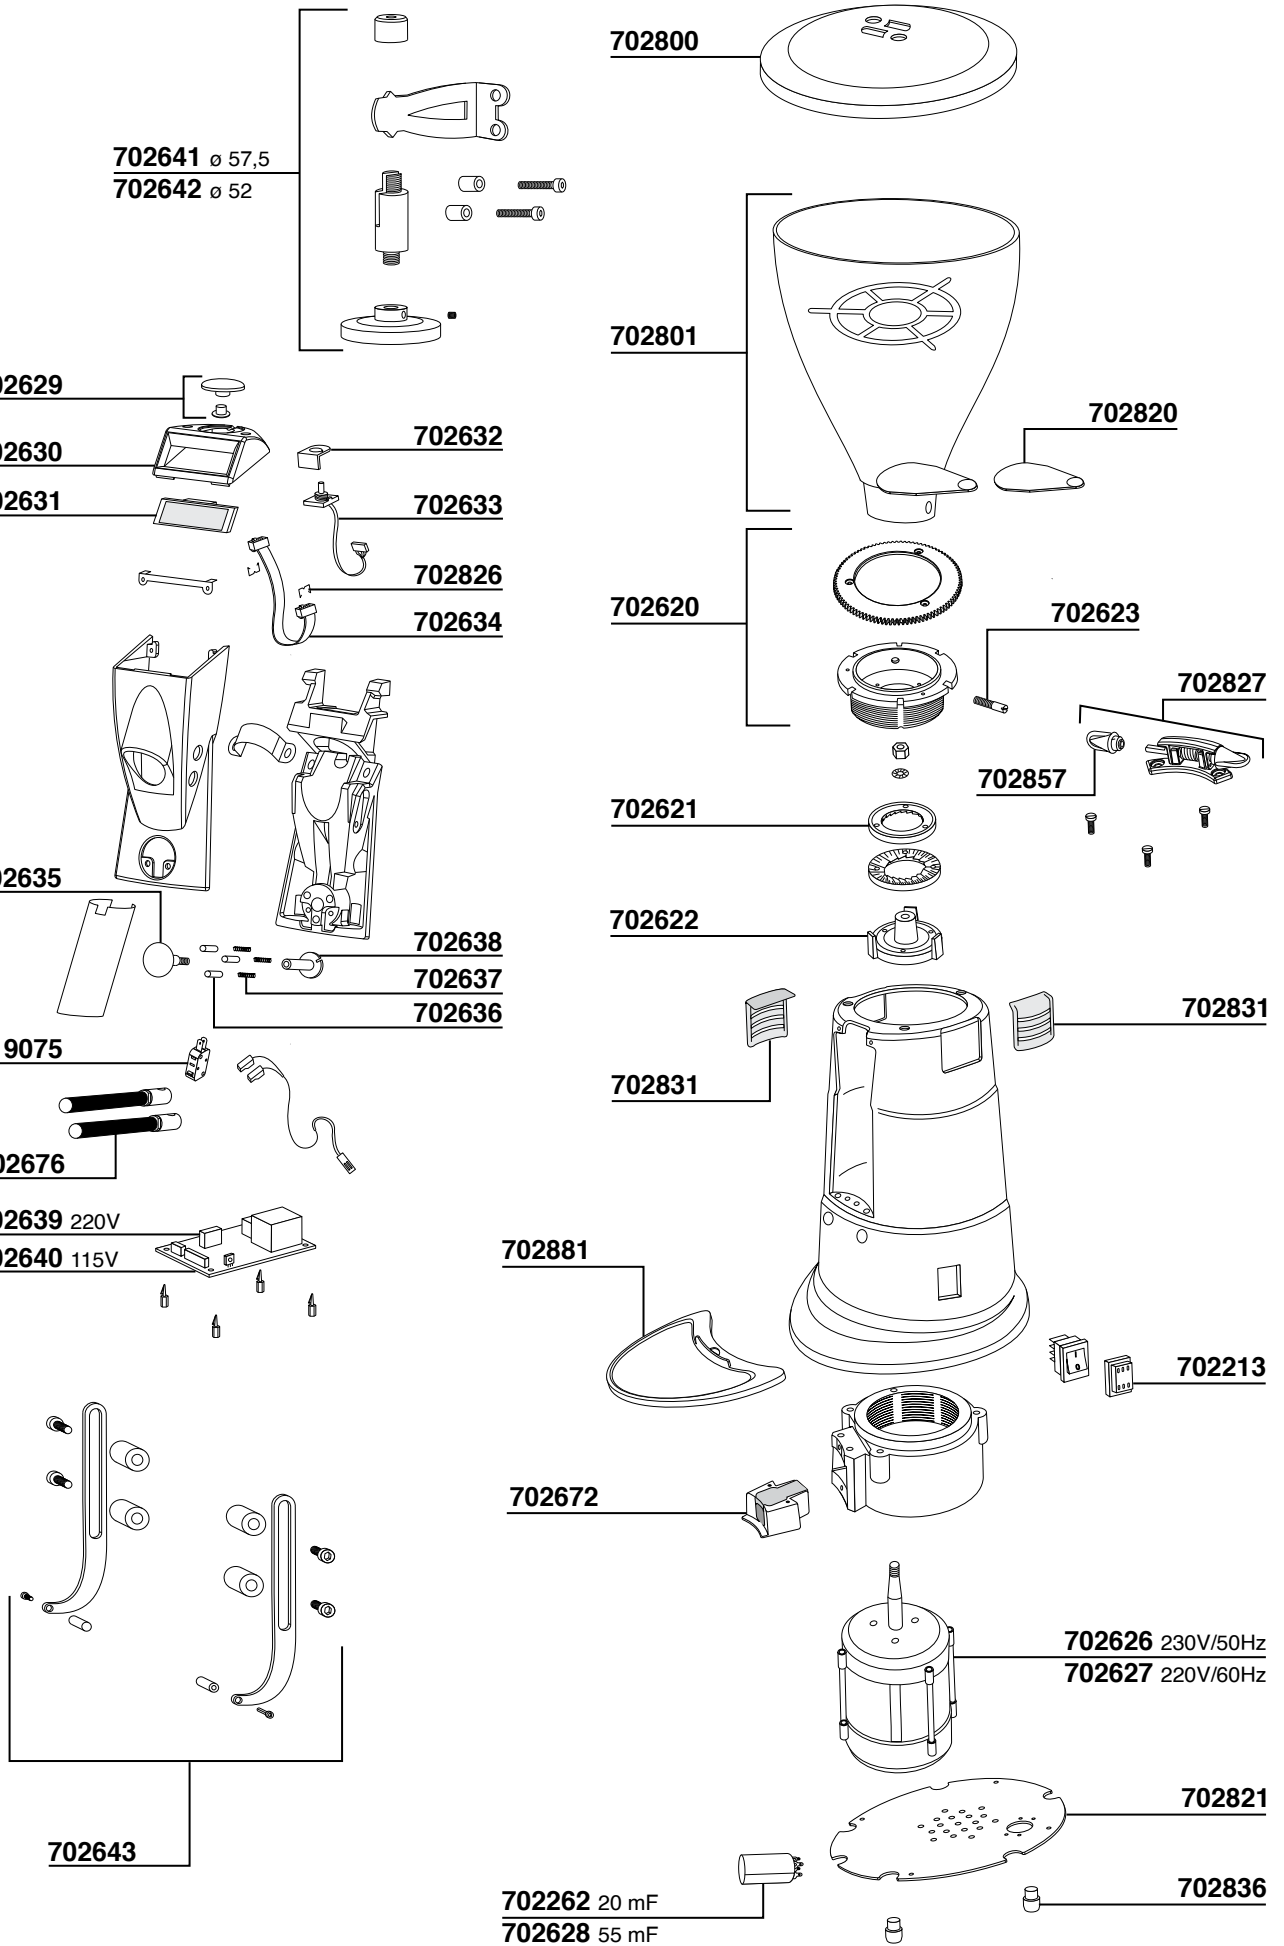

MACAP MODEL MXD Xtreme

370

702641 ø 57,5
702642 ø 52

702629

702630

702631

702632

702633

702826

702634

702635

702638

702637

702636

619075

702676

702639 220V

702640 115V

702881

702672

702643

702262 20 mF

702628 55 mF

702800

702801

702620

702621

702622

702831

702881

702672

702820

702623

702827

702857

702831

702213

702626 230V/50Hz

702627 220V/60Hz

702821

702836