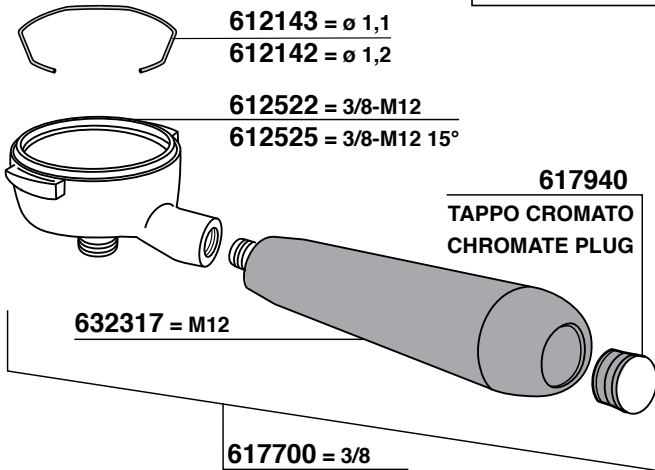

PORTAFILTRI

142

700076/R
FLUSSO REGOLABILE
ADJUSTABLE FLOW

700075/R
FLUSSO REGOLABILE
ADJUSTABLE FLOW