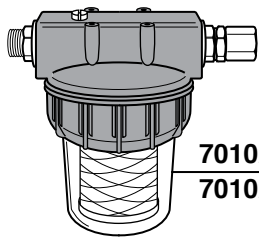

FILTRI ADDOLCITORI CASA E RESINE

KIT CARTUCCIA FILTRANTE
PER DEPURATORI MANUALI
FILTER CARTRIDGE KIT
FOR MANUAL SOFTENERS

701020 5" 3/8" MF
701021 5" 3/4" MF

KIT CARTUCCIA FILTRANTE
PER DEPURATORI AUTOMATICI
FILTER CARTRIDGE KIT
FOR AUTOMATIC SOFTENERS