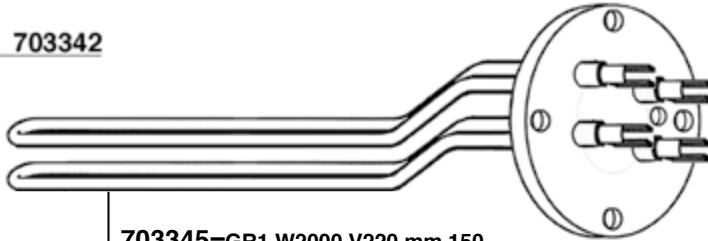

703342

703345=GR1 W2000 V220 mm.150

703345/11=GR1 W1400 V110 INCOLOY mm.150

703346=GR2 W3500 V220 mm.340

703346/11=GR2 W2600 V110 mm.340