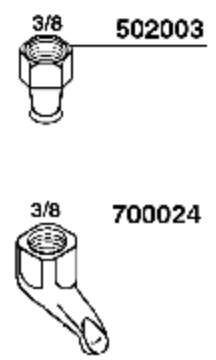

700290

700290/R=RAME-COPPER

700568

620403

619292

518608

518610 VITON

700150=8,5mm