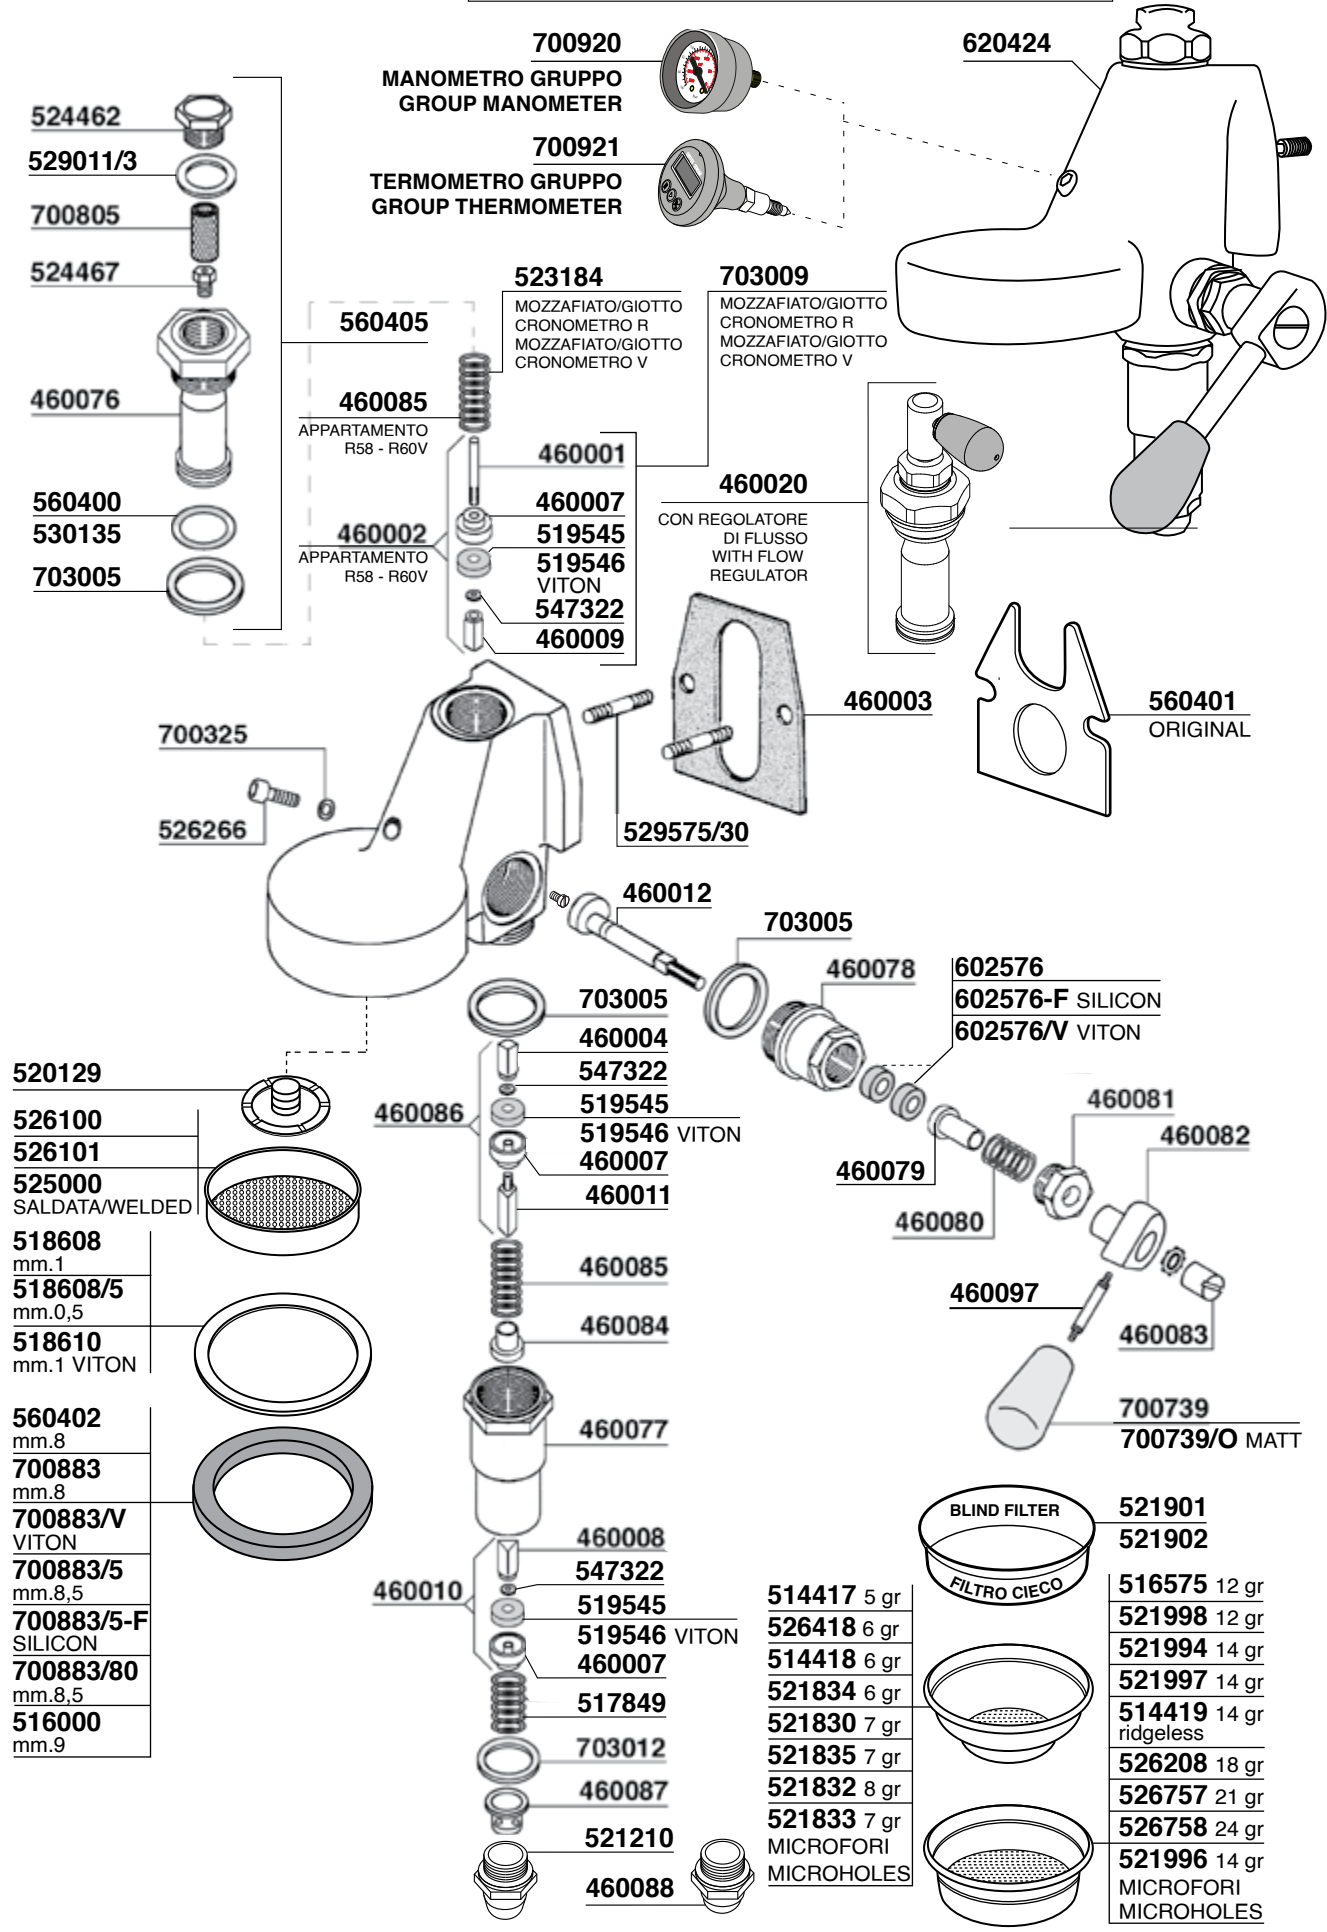

APPARTAMENTO - MOZZAFIATO/GIOTTO CRONOMETRO R
MOZZAFIATO/GIOTTO CRONOMETRO V - R58 - R60V

268

- 524462
- 529011/3
- 700805
- 524467
- 460076
- 560400
- 530135
- 703005

- 700920
  MANOMETRO GRUPPO
  GROUP MANOMETER
- 700921
  TERMOMETRO GRUPPO
  GROUP THERMOMETER

- 560405
- 460085
- APPARTAMENTO R58 - R60V
- 460001
- 460002
- APPARTAMENTO R58 - R60V
- 460007
- 519545
- 519546
- VITON
- 547322
- 460009

- 703009
- MOZZAFIATO/GIOTTO
  CRONOMETRO R
- MOZZAFIATO/GIOTTO
  CRONOMETRO V
- 460020
- CON REGOLATORE
  DI FLUSSO
  WITH FLOW
  REGULATOR

- 700325
- 526266
- 529575/30

- 460012
- 703005
- 460078
- 602576
- 602576-F SILICON
- 602576/V VITON

- 520129
- 526100
- 526101
- 525000
  SALDATA/WELDED
- 518608
  mm.1
- 518608/5
  mm.0,5
- 518610
  mm.1 VITON
- 560402
  mm.8
- 700883
  mm.8
- 700883/V
  VITON
- 700883/5
  mm.8,5
- 700883/5-F
  SILICON
- 700883/80
  mm.8,5
- 516000
  mm.9

- 460086
- 703005
- 460004
- 547322
- 519545
- 519546 VITON
- 460007
- 460011
- 460085
- 460084
- 460077

- 460079
- 460080
- 460097
- 460083
- 700739
- 700739/O MATT

- 460010
- 460008
- 547322
- 519545
- 519546 VITON
- 460007
- 517849
- 703012
- 460087
- 521210
- 460088

- 514417 5 gr
- 526418 6 gr
- 514418 6 gr
- 521834 6 gr
- 521830 7 gr
- 521835 7 gr
- 521832 8 gr
- 521833 7 gr
- MICROFORI
  MICROHOLES

- BLIND FILTER
- FILTRO CIECO
- 521901
- 521902
- 516675 12 gr
- 521998 12 gr
- 521994 14 gr
- 521997 14 gr
- 514419 14 gr
  ridgeless
- 526208 18 gr
- 526757 21 gr
- 526758 24 gr
- 521996 14 gr
  MICROFORI
  MICROHOLES