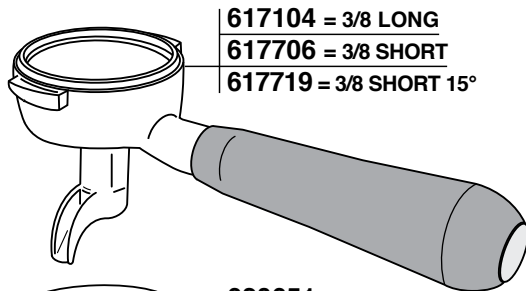

PORTAFILTRI

142

700076/R
FLUSSO REGOLABILE
ADJUSTABLE FLOW

700075/R
FLUSSO REGOLABILE
ADJUSTABLE FLOW