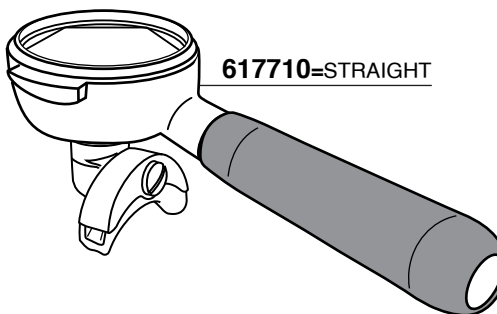

617710=STRAIGHT