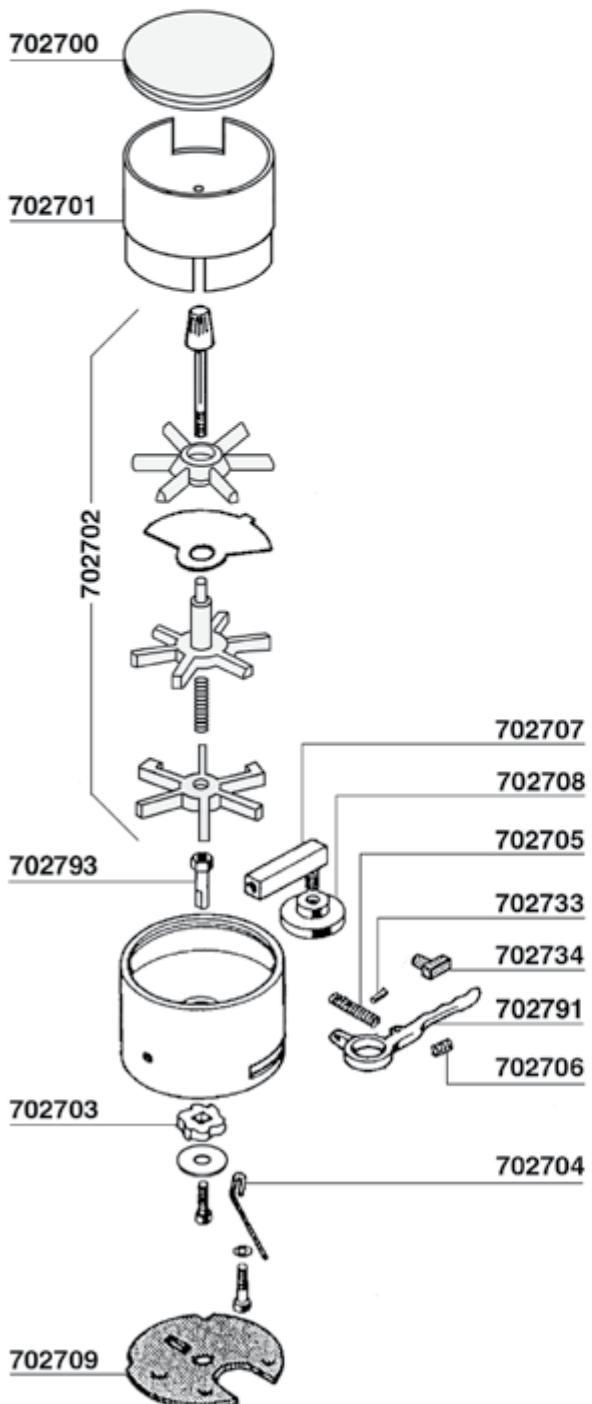

ANFIM MODEL: BEST

335