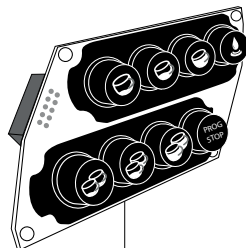

700798
P4U DX/RH