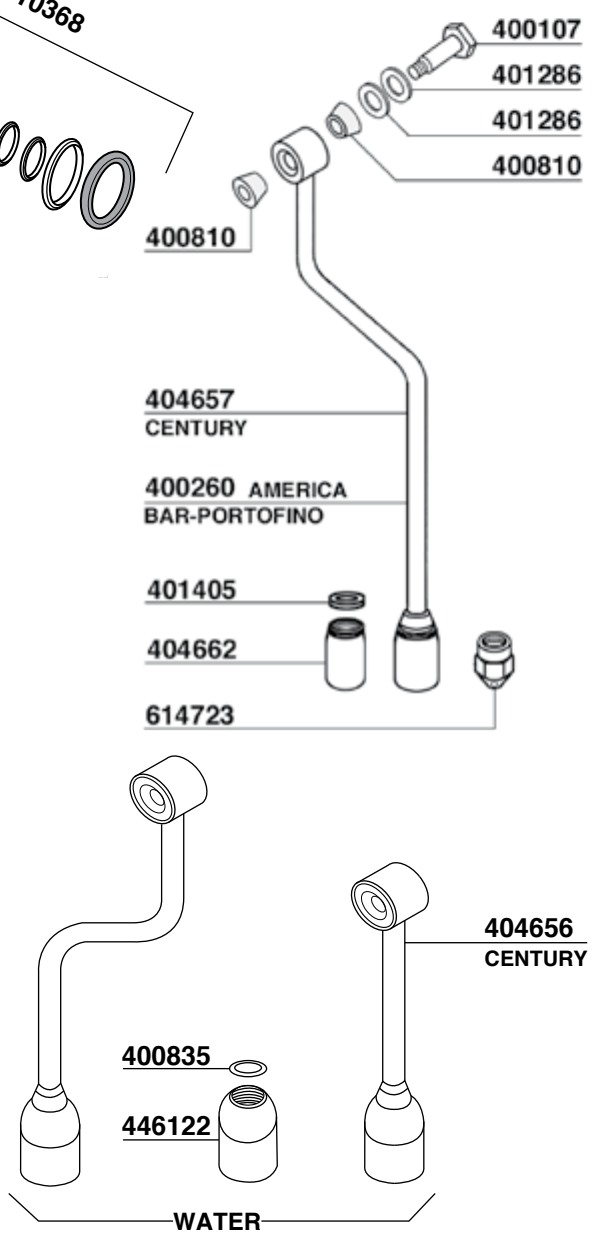

700181/22=V220
700181/11=V110
700179/22=V220
700179/11=V110

PARKER LUCIFER

700301/22=V220
700301/11=V110
LUCIFER
700152/22=V220
700152/11=V110
PARKER

GRUPPO B61

GRUPPO LEVA

42

RUBINETTI BAR-AMERICA

43