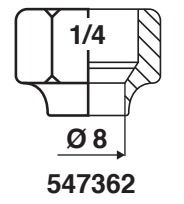

RACCORDI

465