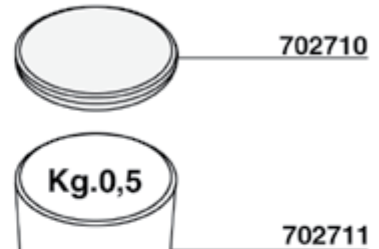

HAUSS

702712 541482

702725
COPPIA Ø50 SX

702715 702716 702714

702707

702708

702705

702733

702734

702791

702706

702718

700382

621112= μ f6xV220
702262= μ f20xV110

702723

702721

702722