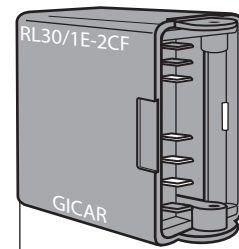

AUTOLIVELLO - AUTOFILL
700737/11 110V
GICAR CODE 9.1.40.70G
700737 220V
GICAR CODE 9.1.40.71G