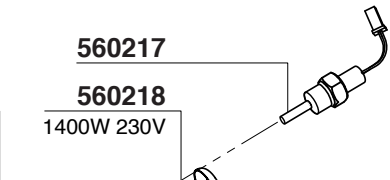

1/8M - 1/4M

700039

1/4M - 1/4M

C2001009
O-RING

601602

230V/50HZ

401119

700847