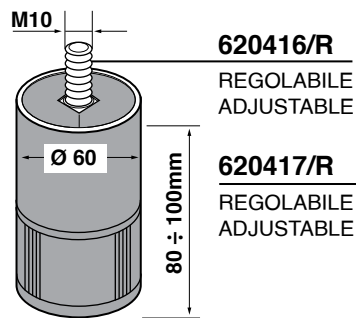

620416/R
REGOLABILE
ADJUSTABLE