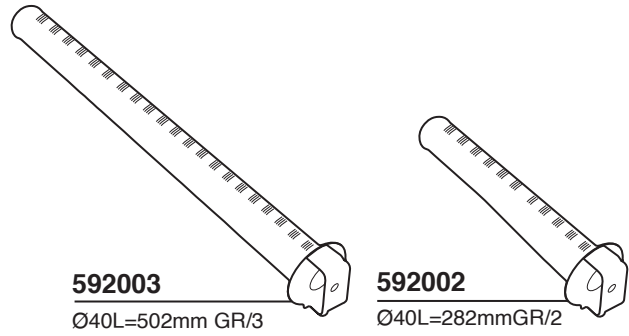

615978

615978/P SMALL PLUG

428

592004

GR/2 Ø25mm

592005

GR/3-4 Ø25mm

592003