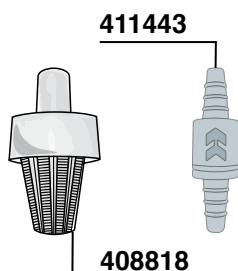

701036
5"

701037
9"

701024
CHIAVE - KEY

411443
408818

701012
ø 7 mm
133 mm

ø 59 mm
FILTRO
DECALCIFICANTE

701014
ø 7 mm
39 mm
130 mm

64 mm