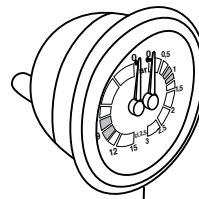

401880
GOLD
BELLE EPOQUE