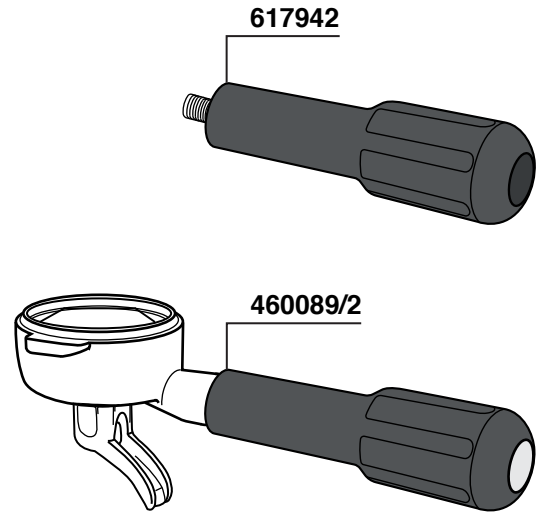

REPLICA LEVA

298

624050/A
ACERO / MAPLE
624050/N
NOCE / WALNUT
624050/U
ULIVO / OLIVE

624051/A
ACERO / MAPLE
624051/N
NOCE / WALNUT
624051/U
ULIVO / OLIVE

624000/A
ACERO / MAPLE
624000/N
NOCE / WALNUT
624000/U
ULIVO / OLIVE