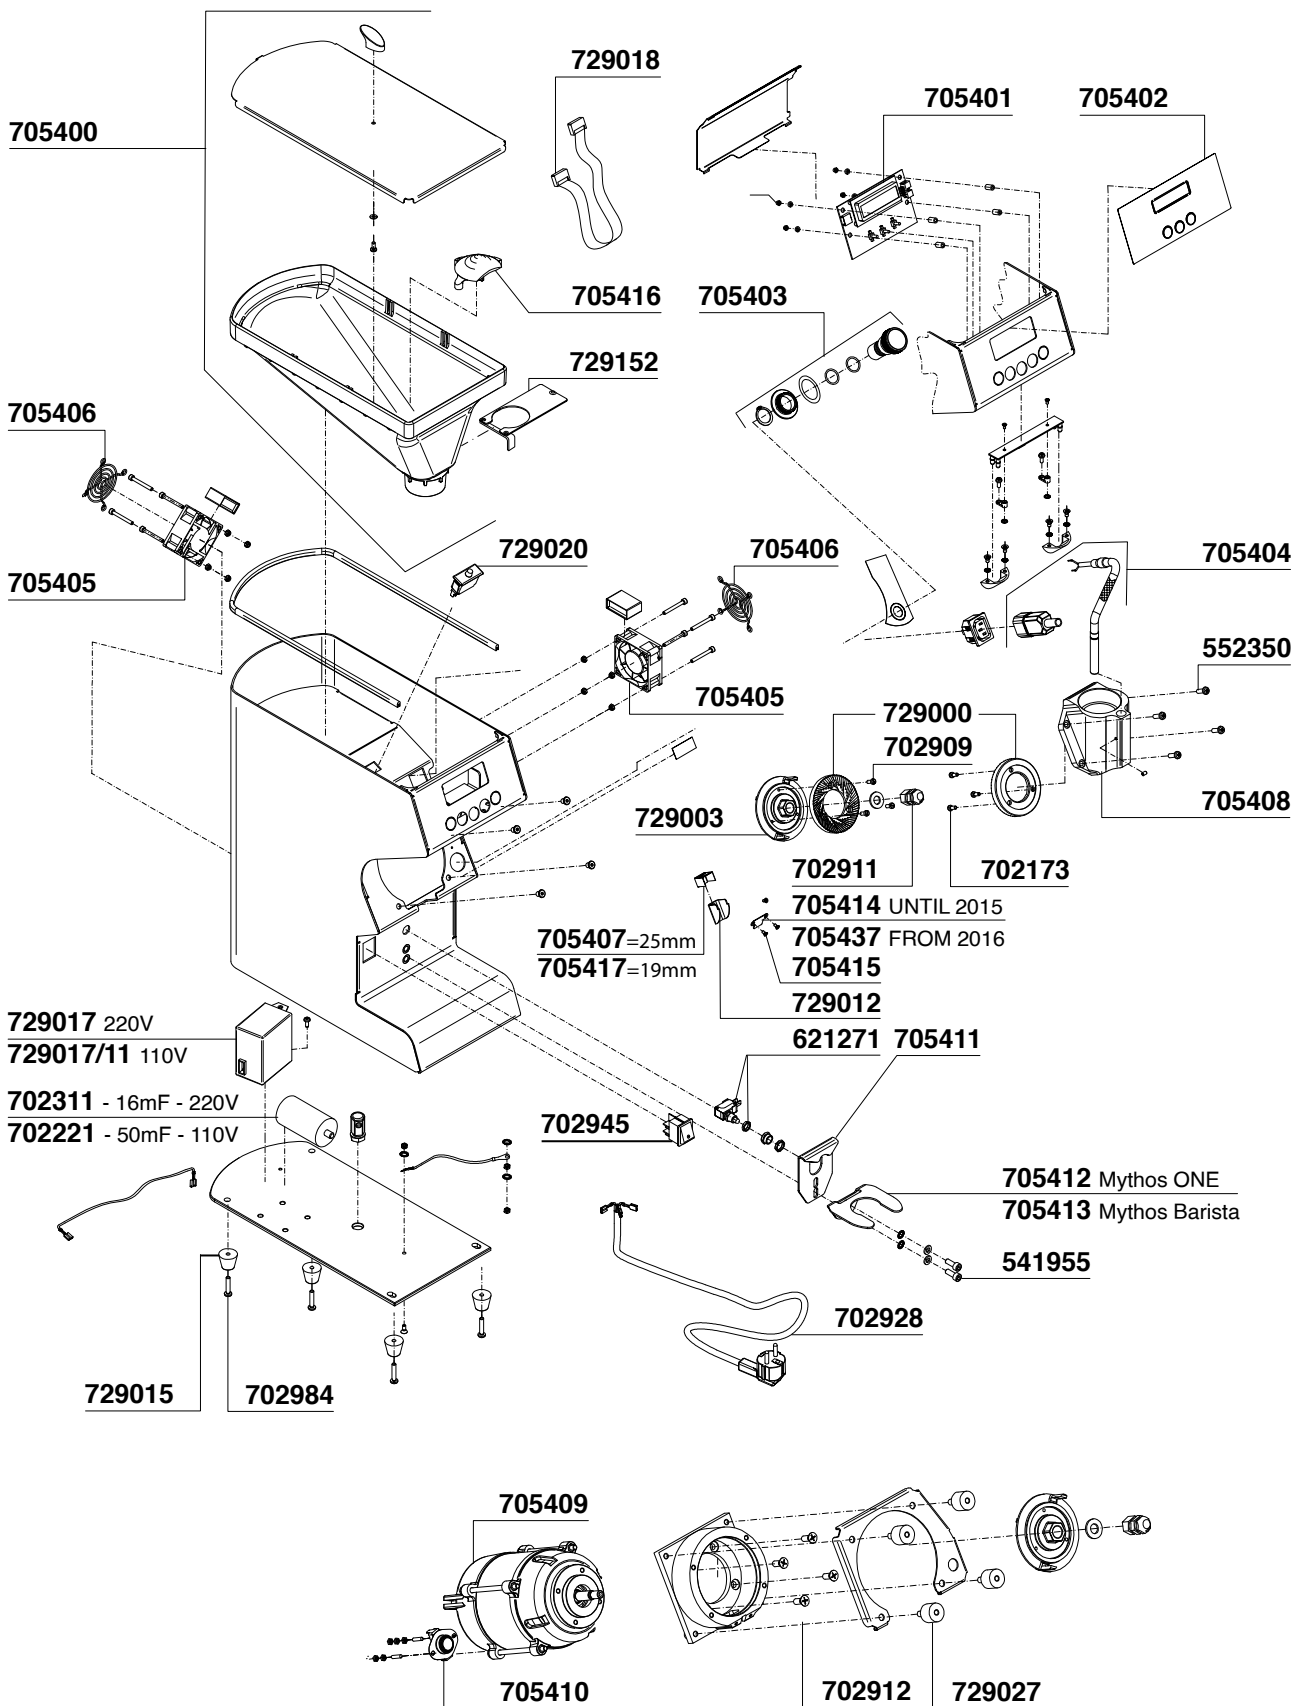

702334

MAZZER MODEL: ROBUR ELETTRONICO

379

NUOVA SIMONELLI MODEL: GRINTA AMM-AMMT

380

NUOVA SIMONELLI MODEL: MYTHOS ONE

381

OBEL MODEL:DSQ - NR1400 - NR900