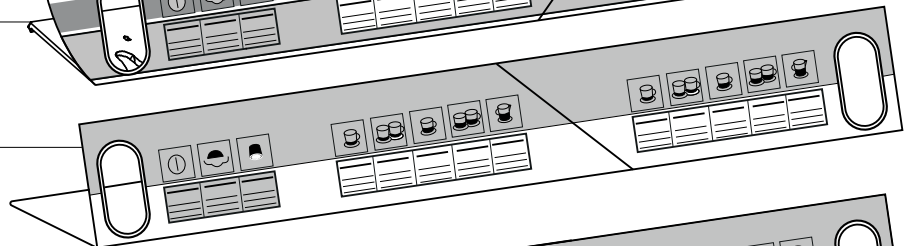

705364 APPIA II
2GR

705329 APPIA II
3GR