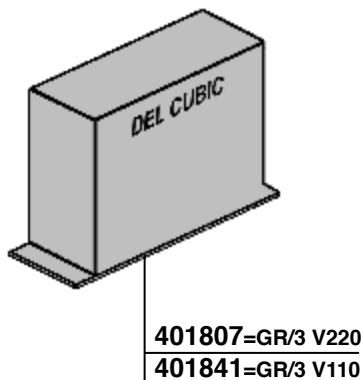

50

423376 AGILE
9.5.25.69 G00
GICAR CODE