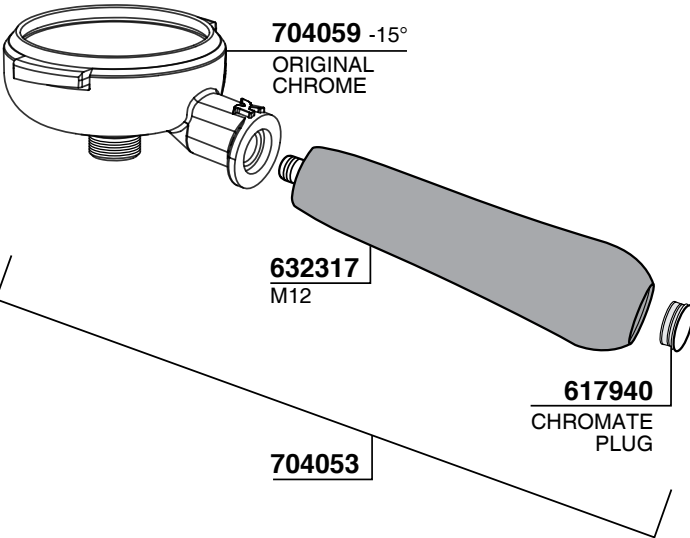

BARLUME

704133
CHROME
704134
POLISHED BRASS

612143 =Ø1,1mm
612142 =Ø1,2mm

704059 -15°
ORIGINAL
CHROME

632317
M12

617940
CHROMATE
PLUG

704053

Ø1,1mm=612143
Ø1,2mm=612142