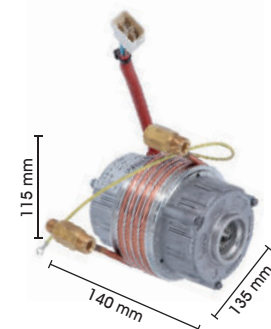

560459 RPM
230V - 50/60Hz - 120W
Motore per pompa
a fascetta
Clamp ring motor pump
Per/For: Rocket Original
Condensatore/Capacitor 6,3µF

700084/22 RPM
220/230V - 50/60Hz - 165W
Motore per pompa
a fascetta
Clamp ring motor pump
Per/For: Universale/Universal
Condensatore/Capacitor 10µF

700085/11 RPM
110/120V - 50/60Hz - 330W
Motore per pompa
a fascetta
Clamp ring motor pump
Per/For: Universale/Universal
Condensatore/Capacitor 16µF

700085/22 RPM
220/240V - 50/60Hz - 330W
Motore per pompa
a fascetta
Clamp ring motor pump
Per/For: Universale/Universal
Condensatore/Capacitor 10µF

700086/11 RPM
110/115V - 50/60Hz - 120W
Motore per pompa
a fascetta
Clamp ring motor pump
Per/For: Universale/Universal
Condensatore/Capacitor 25µF

700086/22 RPM
230V - 50/60Hz - 150W
Motore per pompa
a fascetta
Clamp ring motor pump
Per/For: Universale/Universal
Condensatore/Capacitor 6µF

700154/22 RPM
220V - 50/60Hz - 165W
Motore per pompa
a fascetta
Clamp ring motor pump
Per/For: Universale/Universal
Condensatore/Capacitor 10µF

700155/22 RPM
230V - 50/60Hz - 150W
Motore per pompa
a flangia
Flange motor pump
Per/For: Universale/Universal
Condensatore/Capacitor 10µF

703023 RPM
220V - 50/60Hz - 330W
Motore interno per pompa a
fascetta con
raffreddamento ad acqua
*Watercooled inner Clamp
ring motor*
Per/For: Astoria - Wega
Condensatore/Capacitor 7µF

703023/11 RPM
110V - 60Hz - 330W
Motore interno per pompa a
fascetta con
raffreddamento ad acqua
*Watercooled inner Clamp
ring motor*
Per/For: Astoria - Wega
Condensatore/Capacitor 7µF