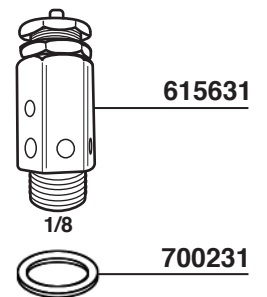

COMPONENTI BOILER

474

591201 GR1
591202 GR2
591203 GR3