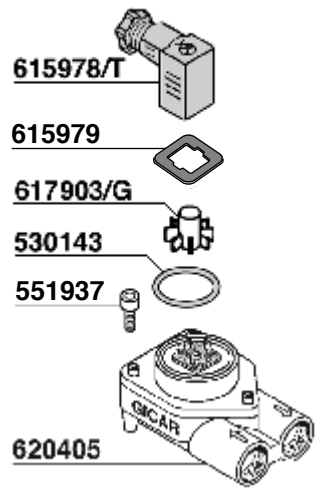

700573=V220/50
700572=V24/50

401920

700574=V220/50
700574/11=V110/60

401920

612601 120mm
612601/L 140mm
612603

632017/22=V220
632017/11=V110

COIL BOBINA
700179/22=V220
700179/11=V110

615978