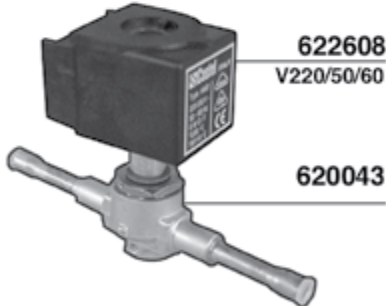

MOTORE POMPA

PRESSOSTATO