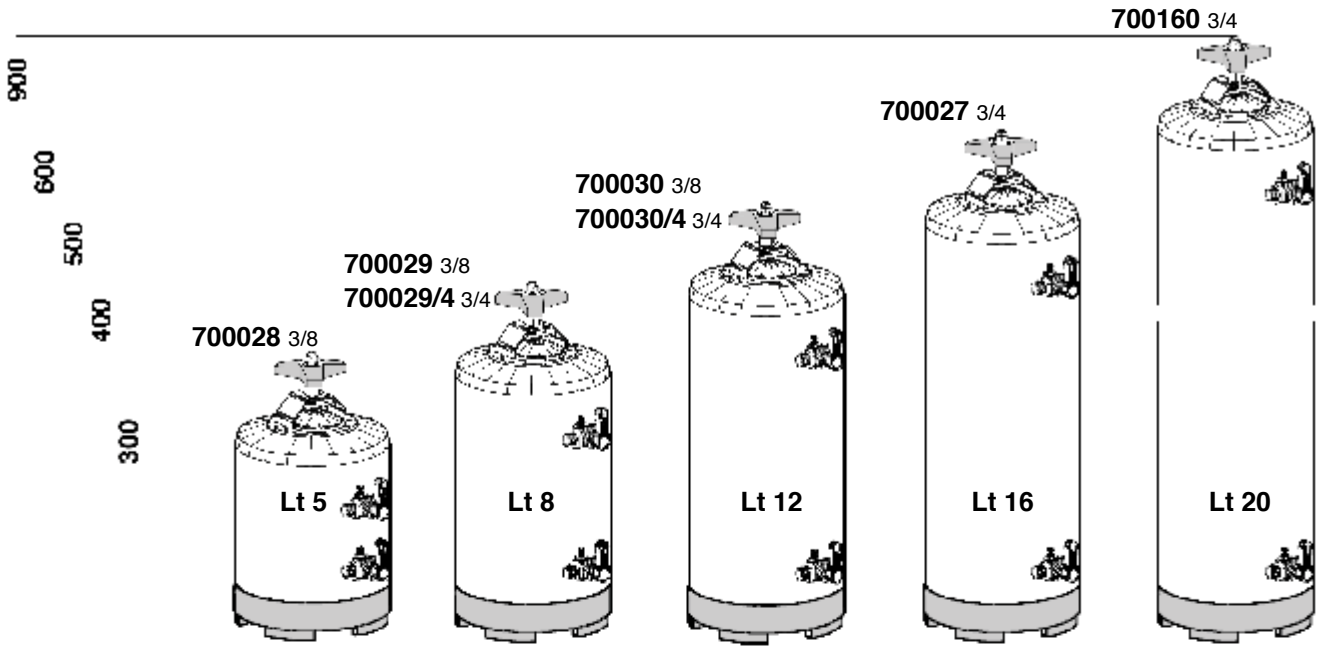

ADDOLCITORI MANUALI SERIE LT - IV

404

300302 16BAR

manometro consigliato per 620392
suggested manometer for 620392