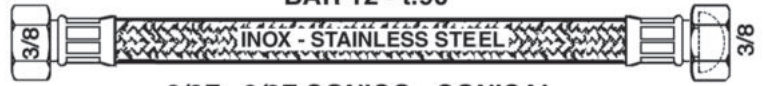

3/8F - 3/8F CONICO - CONICAL

- 700182 50 cm
- 700183 80 cm
- 700196 100 cm
- 300050 120 cm
- 700184/S 150 cm
- 300051 210 cm

TUBI INOX - STAINLESS STEEL HOSES
BAR 12 - t.90°