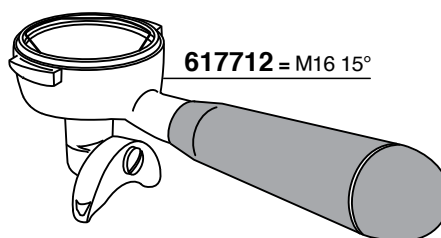

617712 = M16 15°