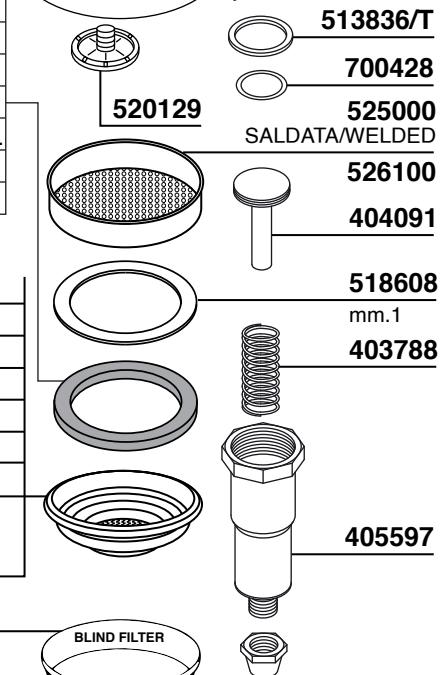

520129

513836/T

700428

525000
SALDATA/WELDED

526100

404091

518608
mm.1

403788

405597

514417 5gr

514418 6gr

526418 6gr

521834 6gr

521830 7gr

521835 7gr

521832 8gr

521833 7gr

MICROFORI

MICROHOLES

521901

521902

BLIND FILTER

516575 12gr

521998 12gr

521994 14gr

521997 14gr

514419 14gr

ridgeless

526208 18gr

526757 21gr

300059 21gr

526758 24gr

521996 14gr

MICROFORI

MICROHOLES