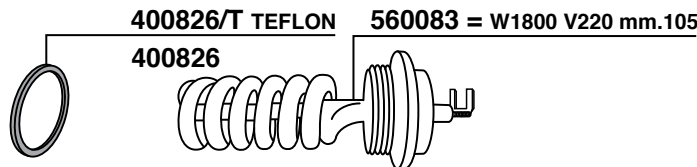

3/8F - 3/8F CONICO - CONICAL

700182= cm.50

700184/S= cm.150

612601 120mm

524554

108

560063
CENTRALINA GR2/3 V230/50/60
GICAR CODE 9.5.2202G 07

560079
CENTRALINA GR2/3 V230/50/60
GICAR CODE 9.5.25.20G 00