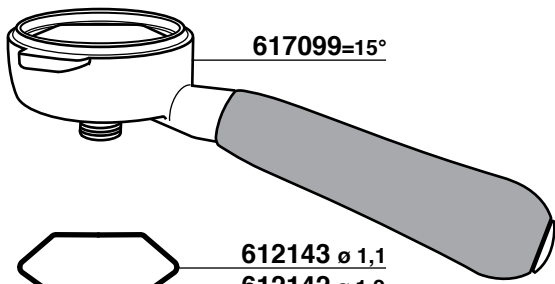

328

617099=15°