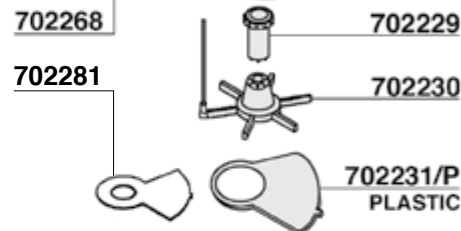

QUAMAR MODEL: T.80A - T.80E

702311=V220 mF.16
702221=V110 mF.50