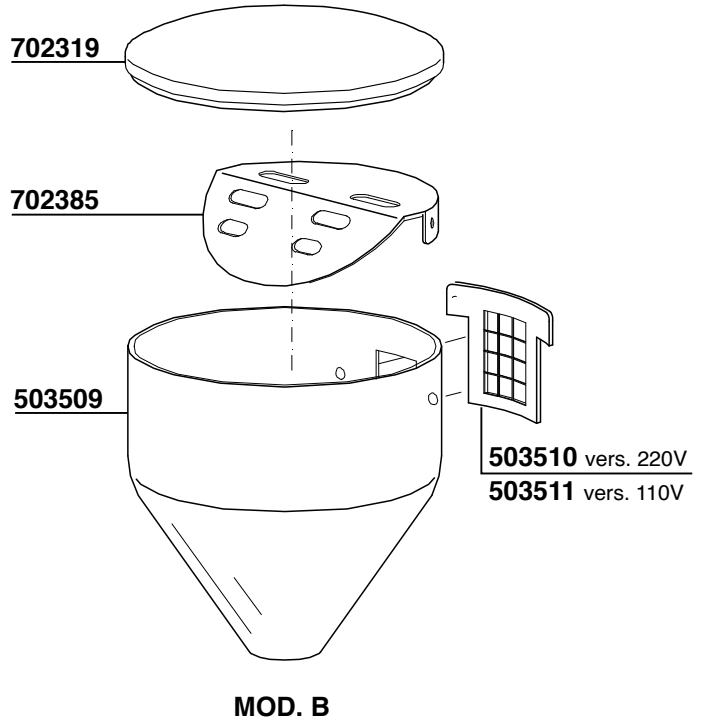

MAZZER MODEL:MINI ELETRONICO A-B

376