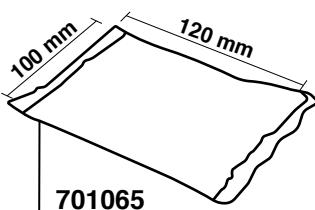

FILTRI ADDOLCITORI CASA E RESINE

KIT CARTUCCIA FILTRANTE
PER DEPURATORI MANUALI
FILTER CARTRIDGE KIT
FOR MANUAL SOFTENERS

701020 5" 3/8" MF
701021 5" 3/4" MF

KIT CARTUCCIA FILTRANTE
PER DEPURATORI AUTOMATICI
FILTER CARTRIDGE KIT
FOR AUTOMATIC SOFTENERS

701017 5" 1/2" MM
701016 5" 3/4" MM

KIT CARTUCCIA CARBONI ATTIVI
PER DEPURATORI AUTOMATICI
ACTIVATED CARBON CARTRIDGE KIT
FOR AUTOMATIC SOFTENERS

701031 5" 1/2" MM
701030 5" 3/4" MM

KIT CARTUCCIA CARBONI ATTIVI
PER DEPURATORI MANUALI
ACTIVATED CARBON CARTRIDGE KIT
FOR MANUAL SOFTENERS

701034 5" 3/8" MF
701035 5" 3/4" MF

701019 9" 1/2" MM
701018 9" 3/4" MM

701033 9" 1/2" MM
701032 9" 3/4" MM

CARTUCCIA FILTRANTE
FILTER CARTRIDGE

701022
5"

701023
9"

CARTUCCIA CARBONI ATTIVI
ACTIVATED CARBON CARTRIDGE

701036
5"

701037
9"

701024
CHIAVE - KEY

411443
408818

701012
ø 7 mm
133 mm

ø 59 mm
FILTRO
DECALCIFICANTE

701014
ø 7 mm
39 mm
130 mm

64 mm

701046
ø 7,5 mm
93 mm

ø 42 mm

701047
ø 7,5 mm
157 mm

ø 42 mm

701065

701066

ADDOLCITORE UNIVERSALE
UNIVERSAL WATER SOFTNER

591177 KG.10
591180 KG.25

700118
RESINE 25 LT

DEPUREL

PRODOTTO IDONEO PER LA
RIGENERAZIONE DELLE
RESINE DEGLI ADDOLCITORI
D'ACQUA

SALE PASTIGLIE DA 10 GR